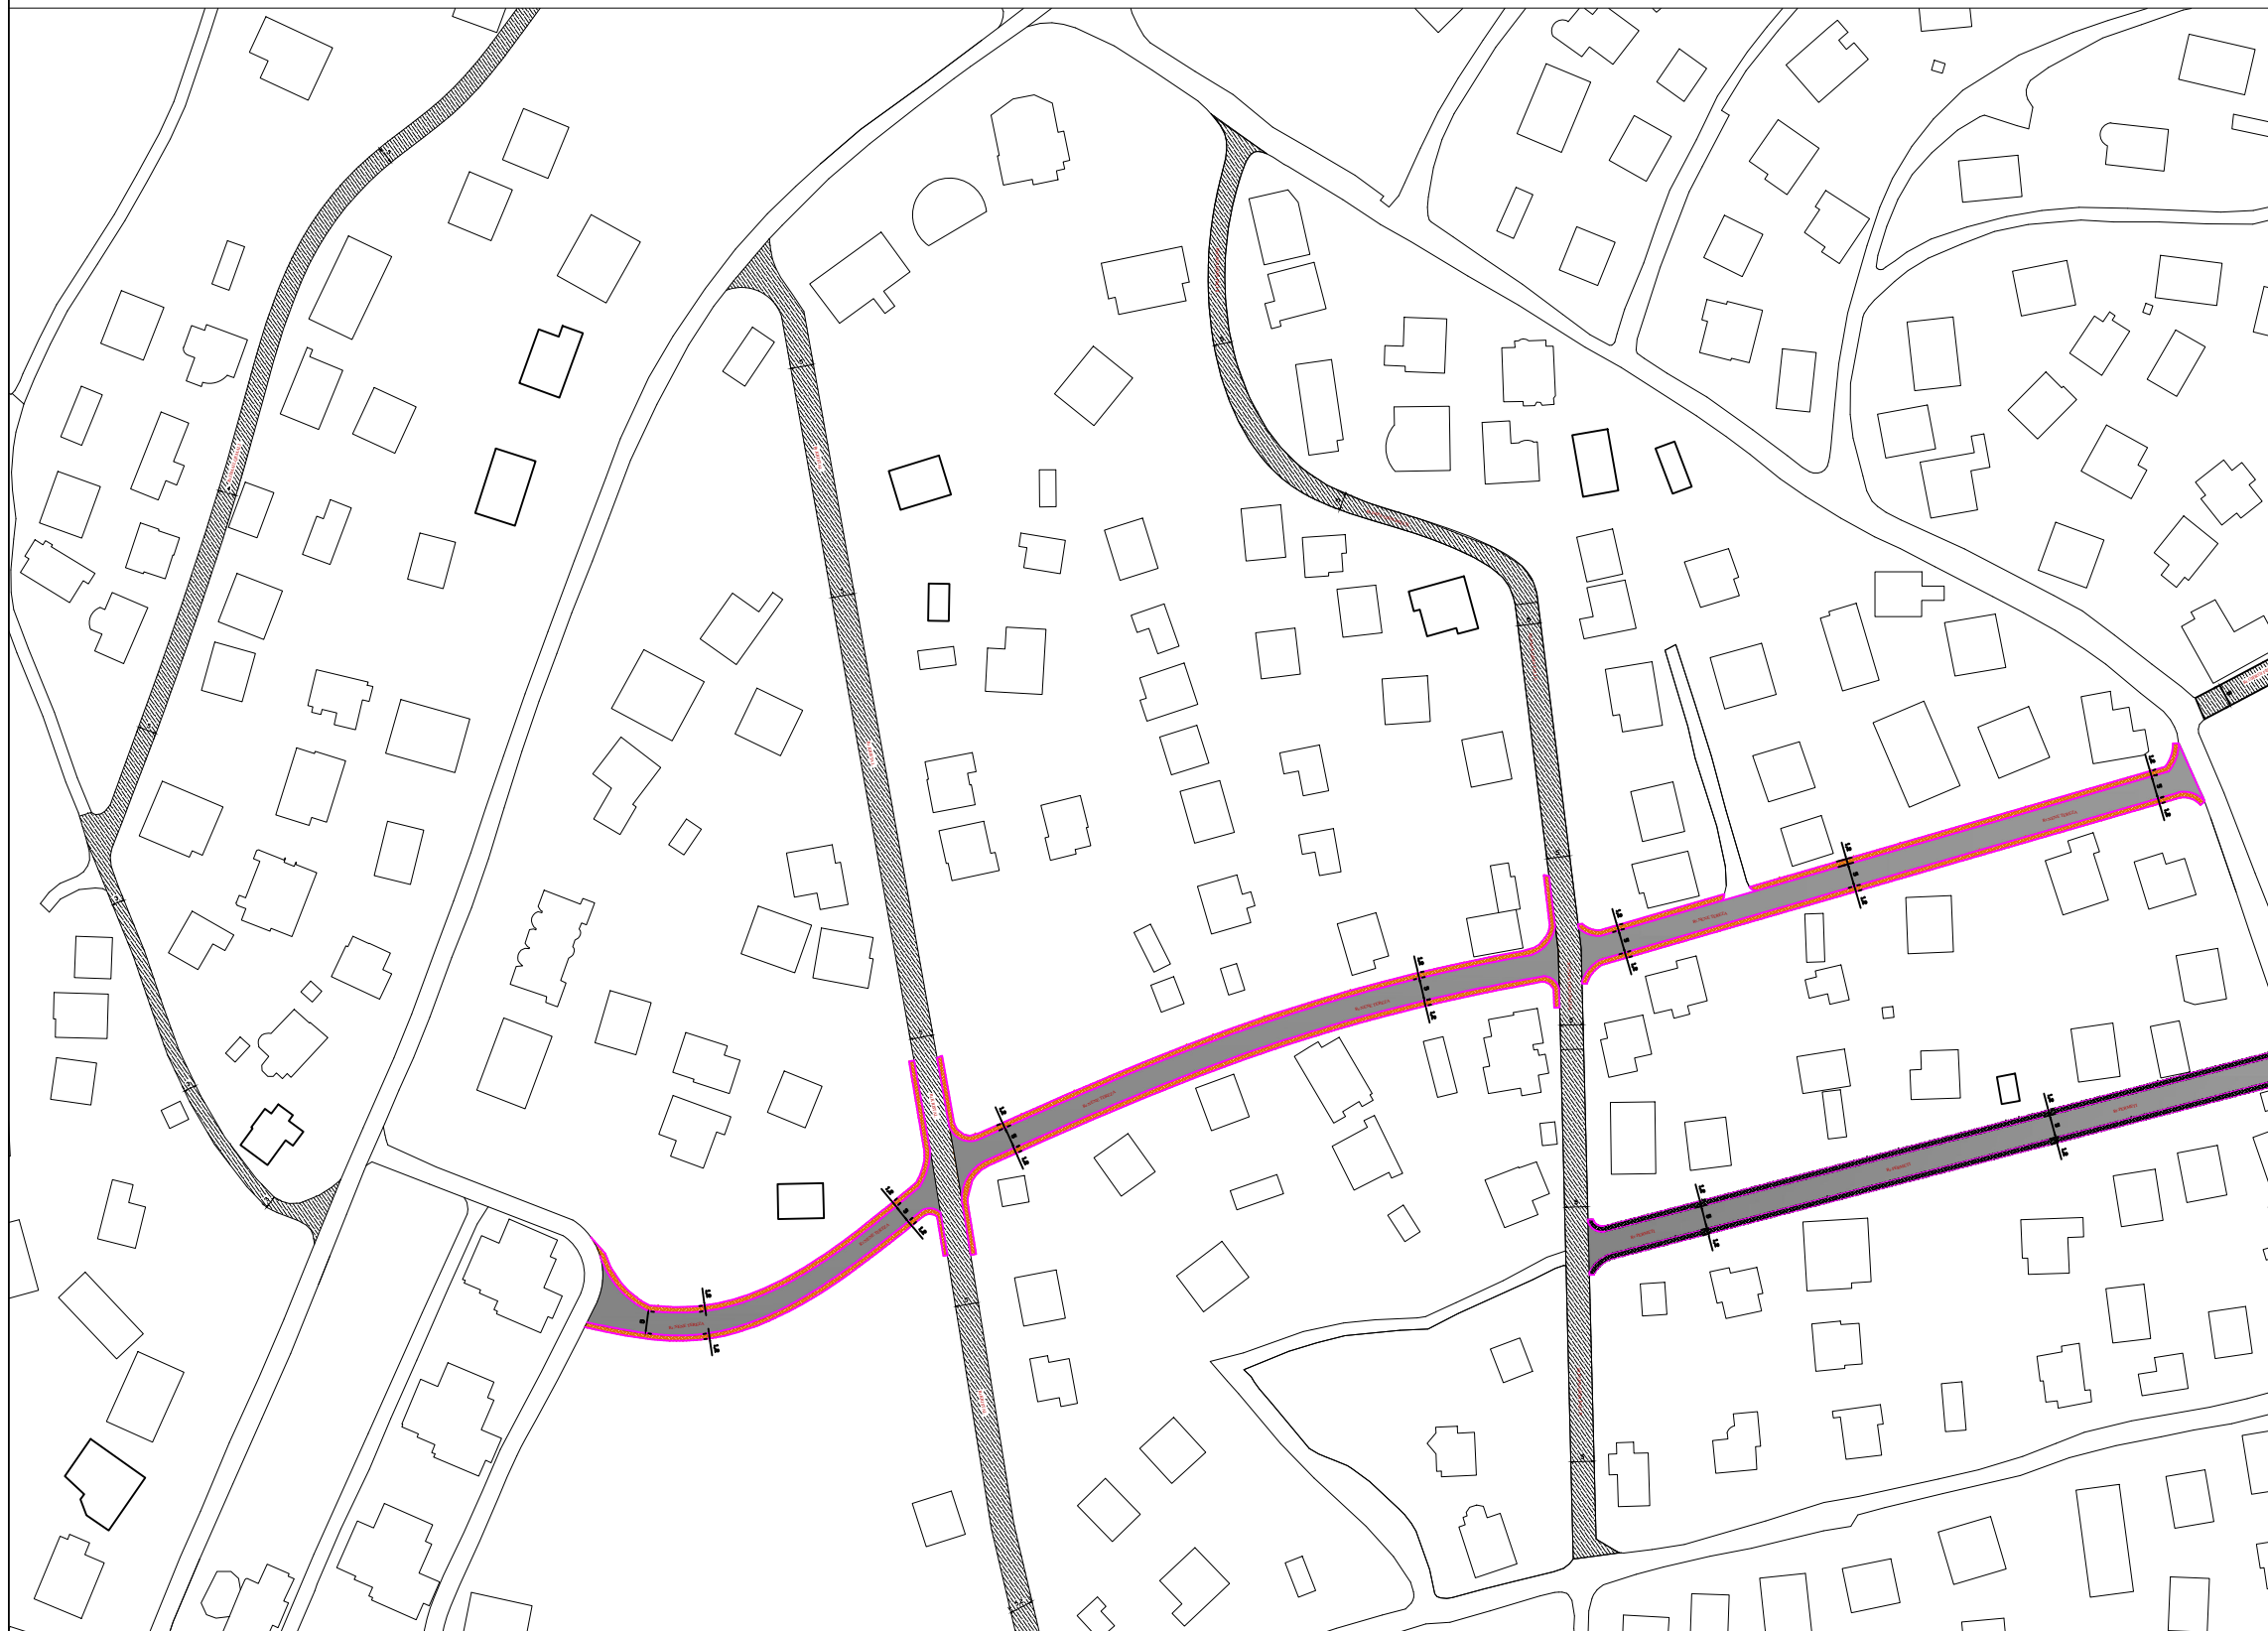

## Rikualifikimi rruges ``Nene Tereza`` dhe ``Permeti`` ne Ksamil

MIRATOHET

ROMEO ÇAKULI

ZV.KRYETAR

Rikualifikim i rruges "Nene Tereza"

SHKALLA 1:10000

DREJTORIA E SHERBIMEVE PUBLIKE ROMEO SKENDAJ		
<b>Grupi Projektimit</b>		
<b>Projektoi</b>		
<b>Projektoi</b>		