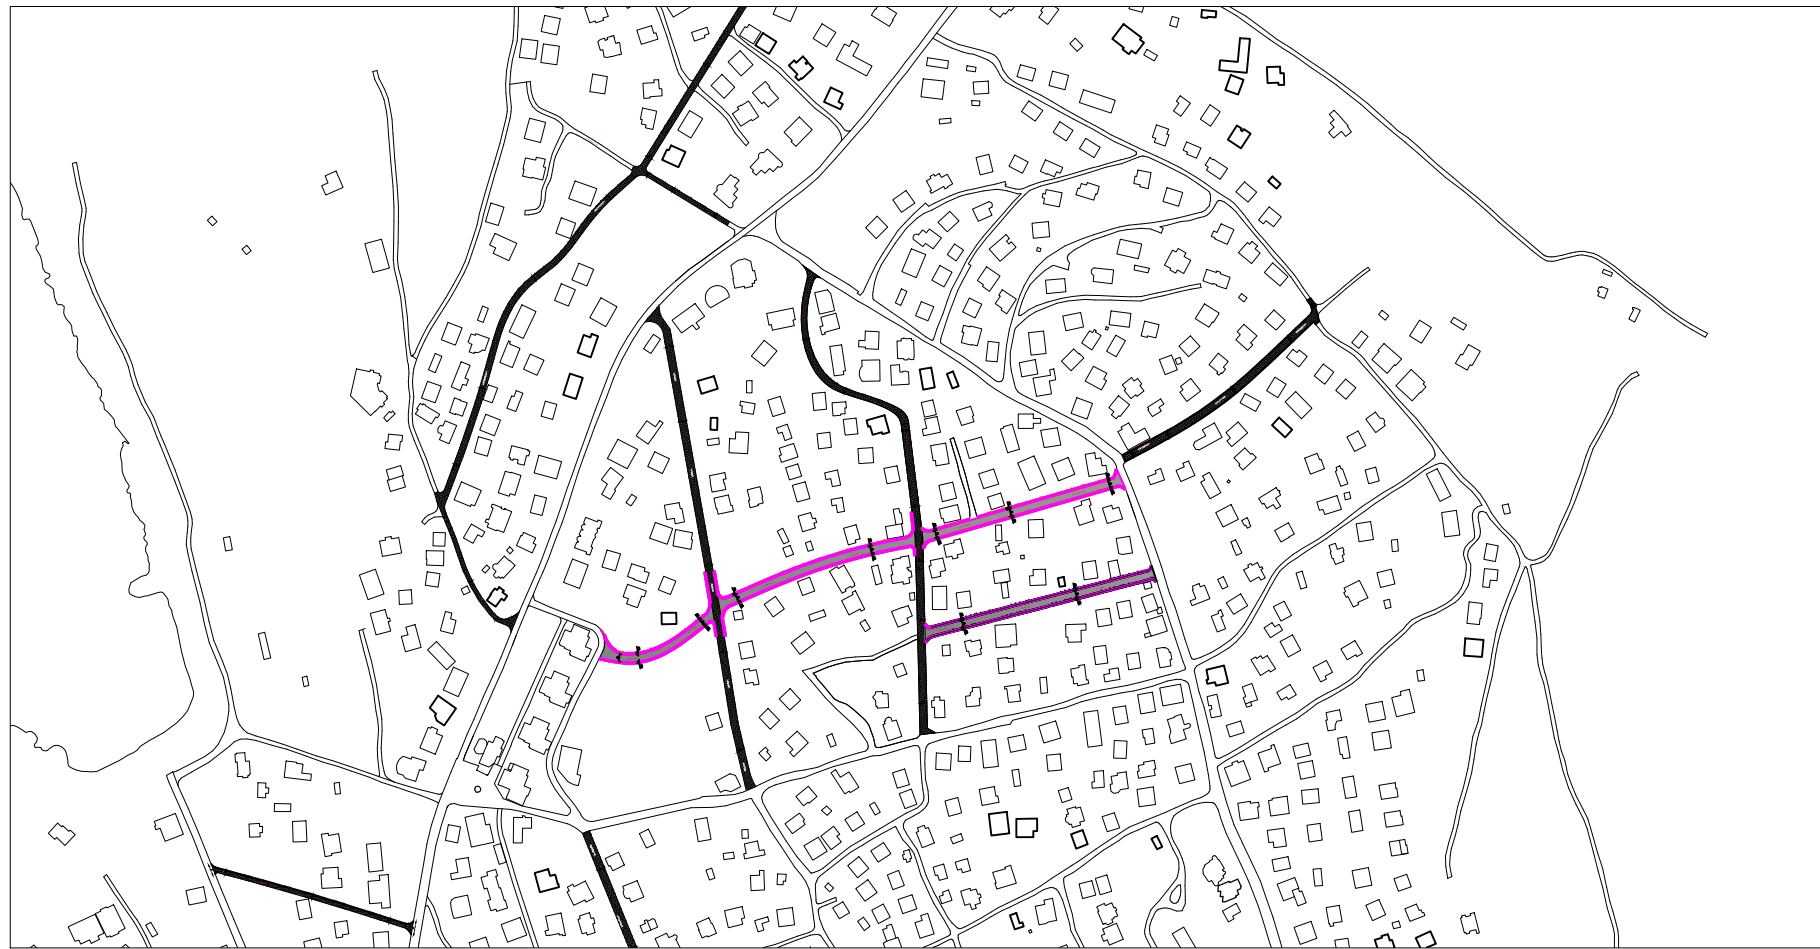

## Rikualifikimi rruges ``Nene Tereza`` dhe ``Permeti`` ne Ksamil

MIRATOHET

ROMEO ÇAKULI

ZV.KRYETAR

Rikualifikim i rruges "Nene Tereza"

SHKALLA 1:10000

DREJTORIA E SHERBIMEVE PUBLIKE ROMEO SKENDAJ		
<b>Grupi Projektimit</b>		
<b>Projektoi</b>		
<b>Projektoi</b>		