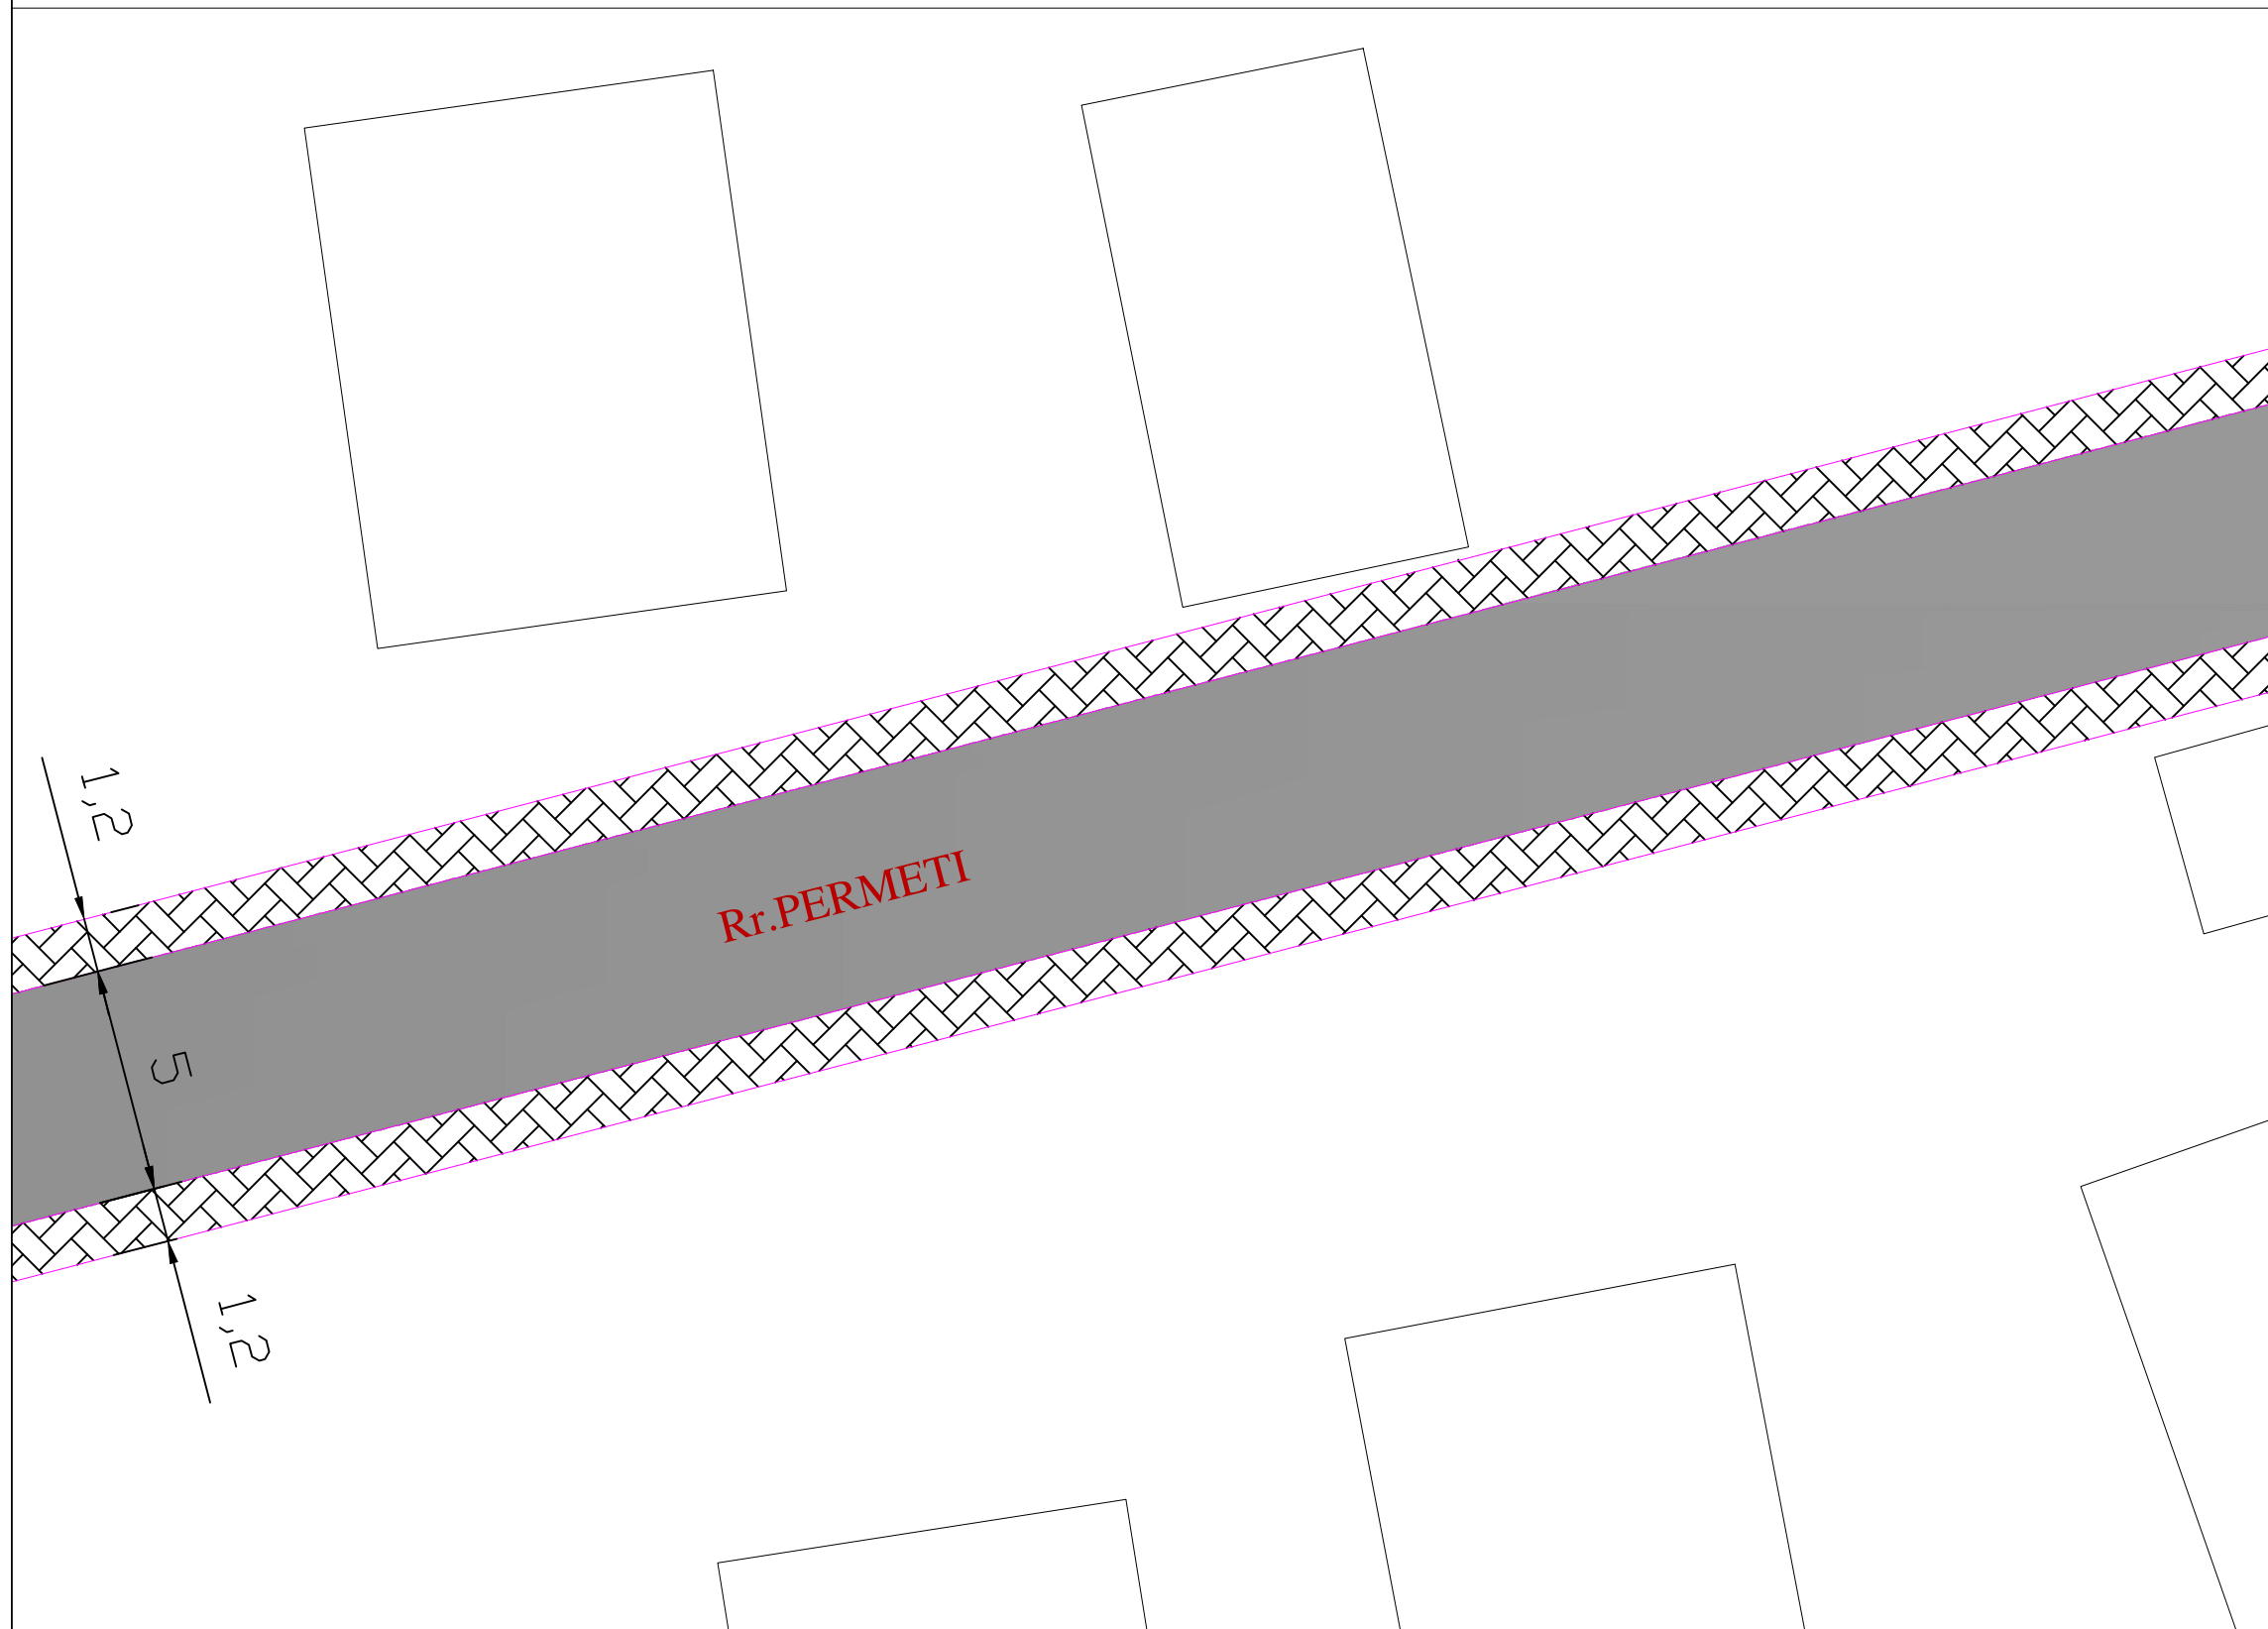

Rikualifikim i rruges "Permeti"

SHKALLA 1:1000

DREJTORIA E SHERBIMEVE PUBLIKE
ROMEO SKENDAJ

BASHKIA
SARANDE

P.ZYRES
URBANISTIKES

OBJEKTI	<u>Rikualifikimi rruges "Nene Tereza"</u> <u>dhe "Permeti" ne Ksamil</u>
EMERTIMI I FLETES	<u>Rikualifikim i rruges "Permeti"</u>
	BASHKIA SARANDE

Grupi Projektimit		
Projektoi		
Projektoi