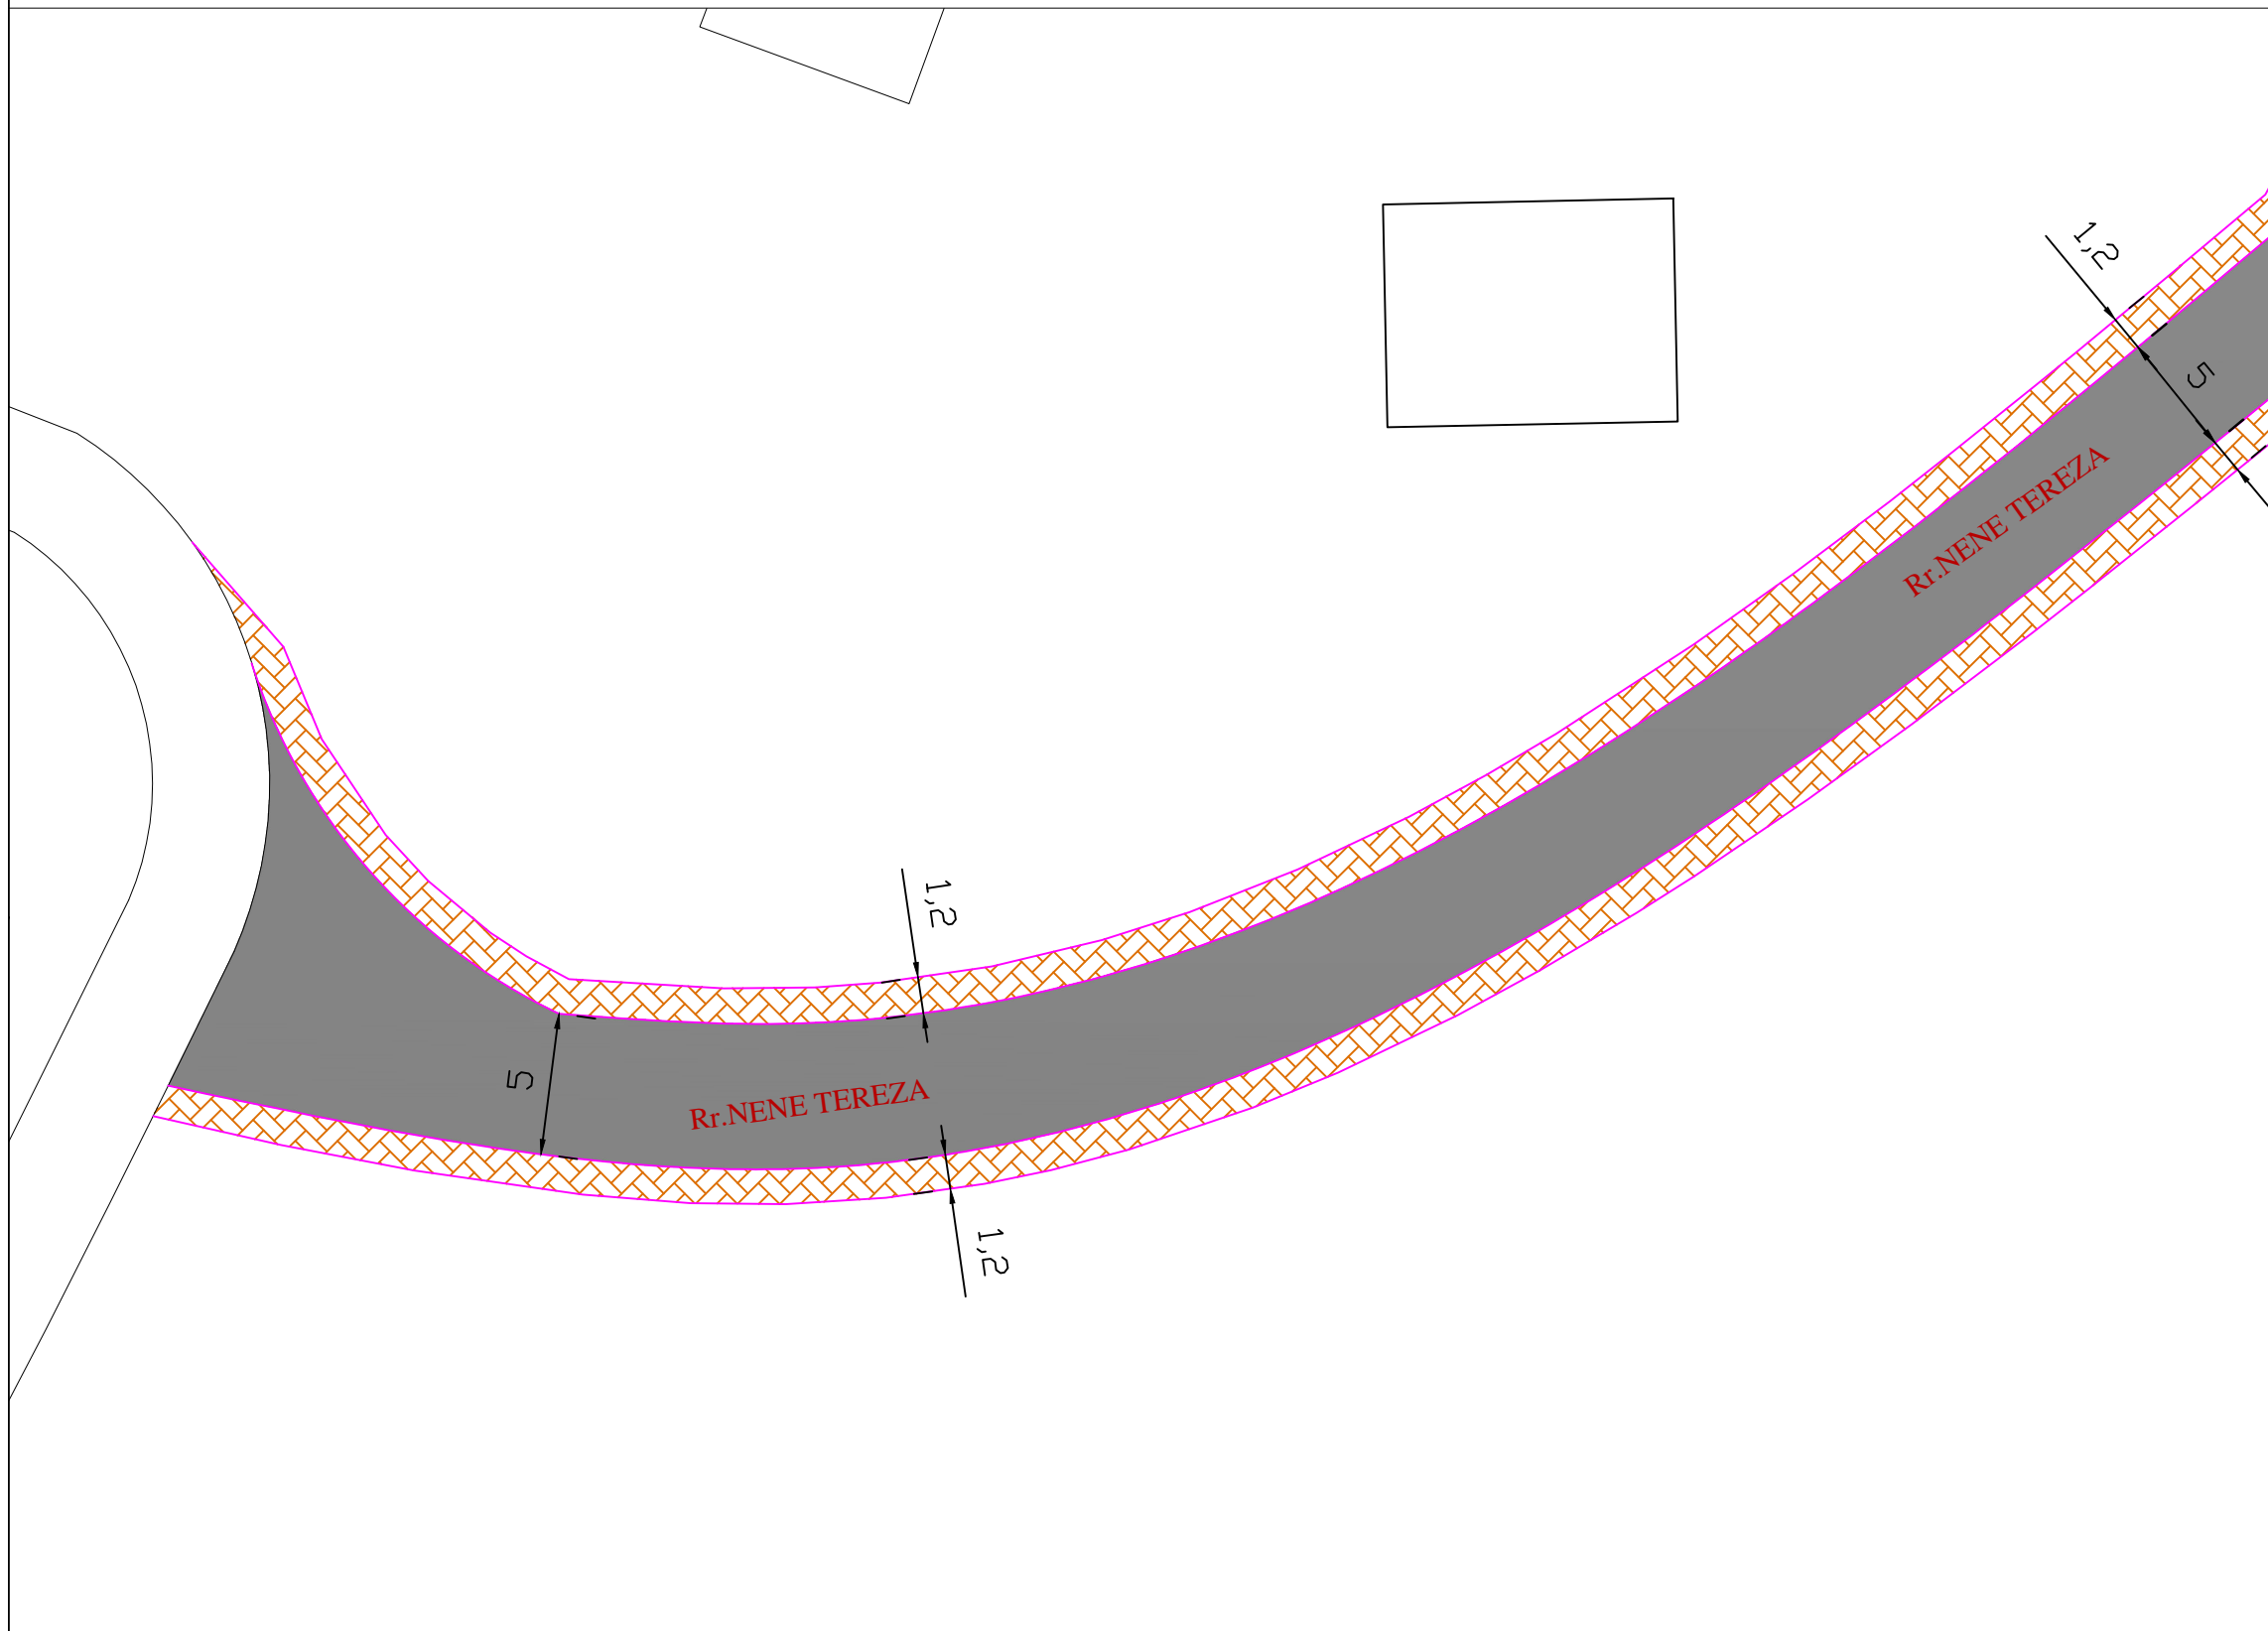

Rikualifikim i rruges "Nene Tereza"

SHKALLA 1:10000

DREJTORIA E SHERBIMEVE PUBLIKE
ROMEO SKENDAJ

	BASHKIA	P.ZYRES	OBJEKTI	Rikualifikimi rruges "Nene Tereza"
	SARANDE	URBANISTIKES		dhe "Permeti" ne Ksamil
				Rikualifikim i rruges "Nene Tereza"
			EMERTIMI I FLETES	BASHKIA SARANDE

Grupi Projektimit		
Projektoi		
Projektoi