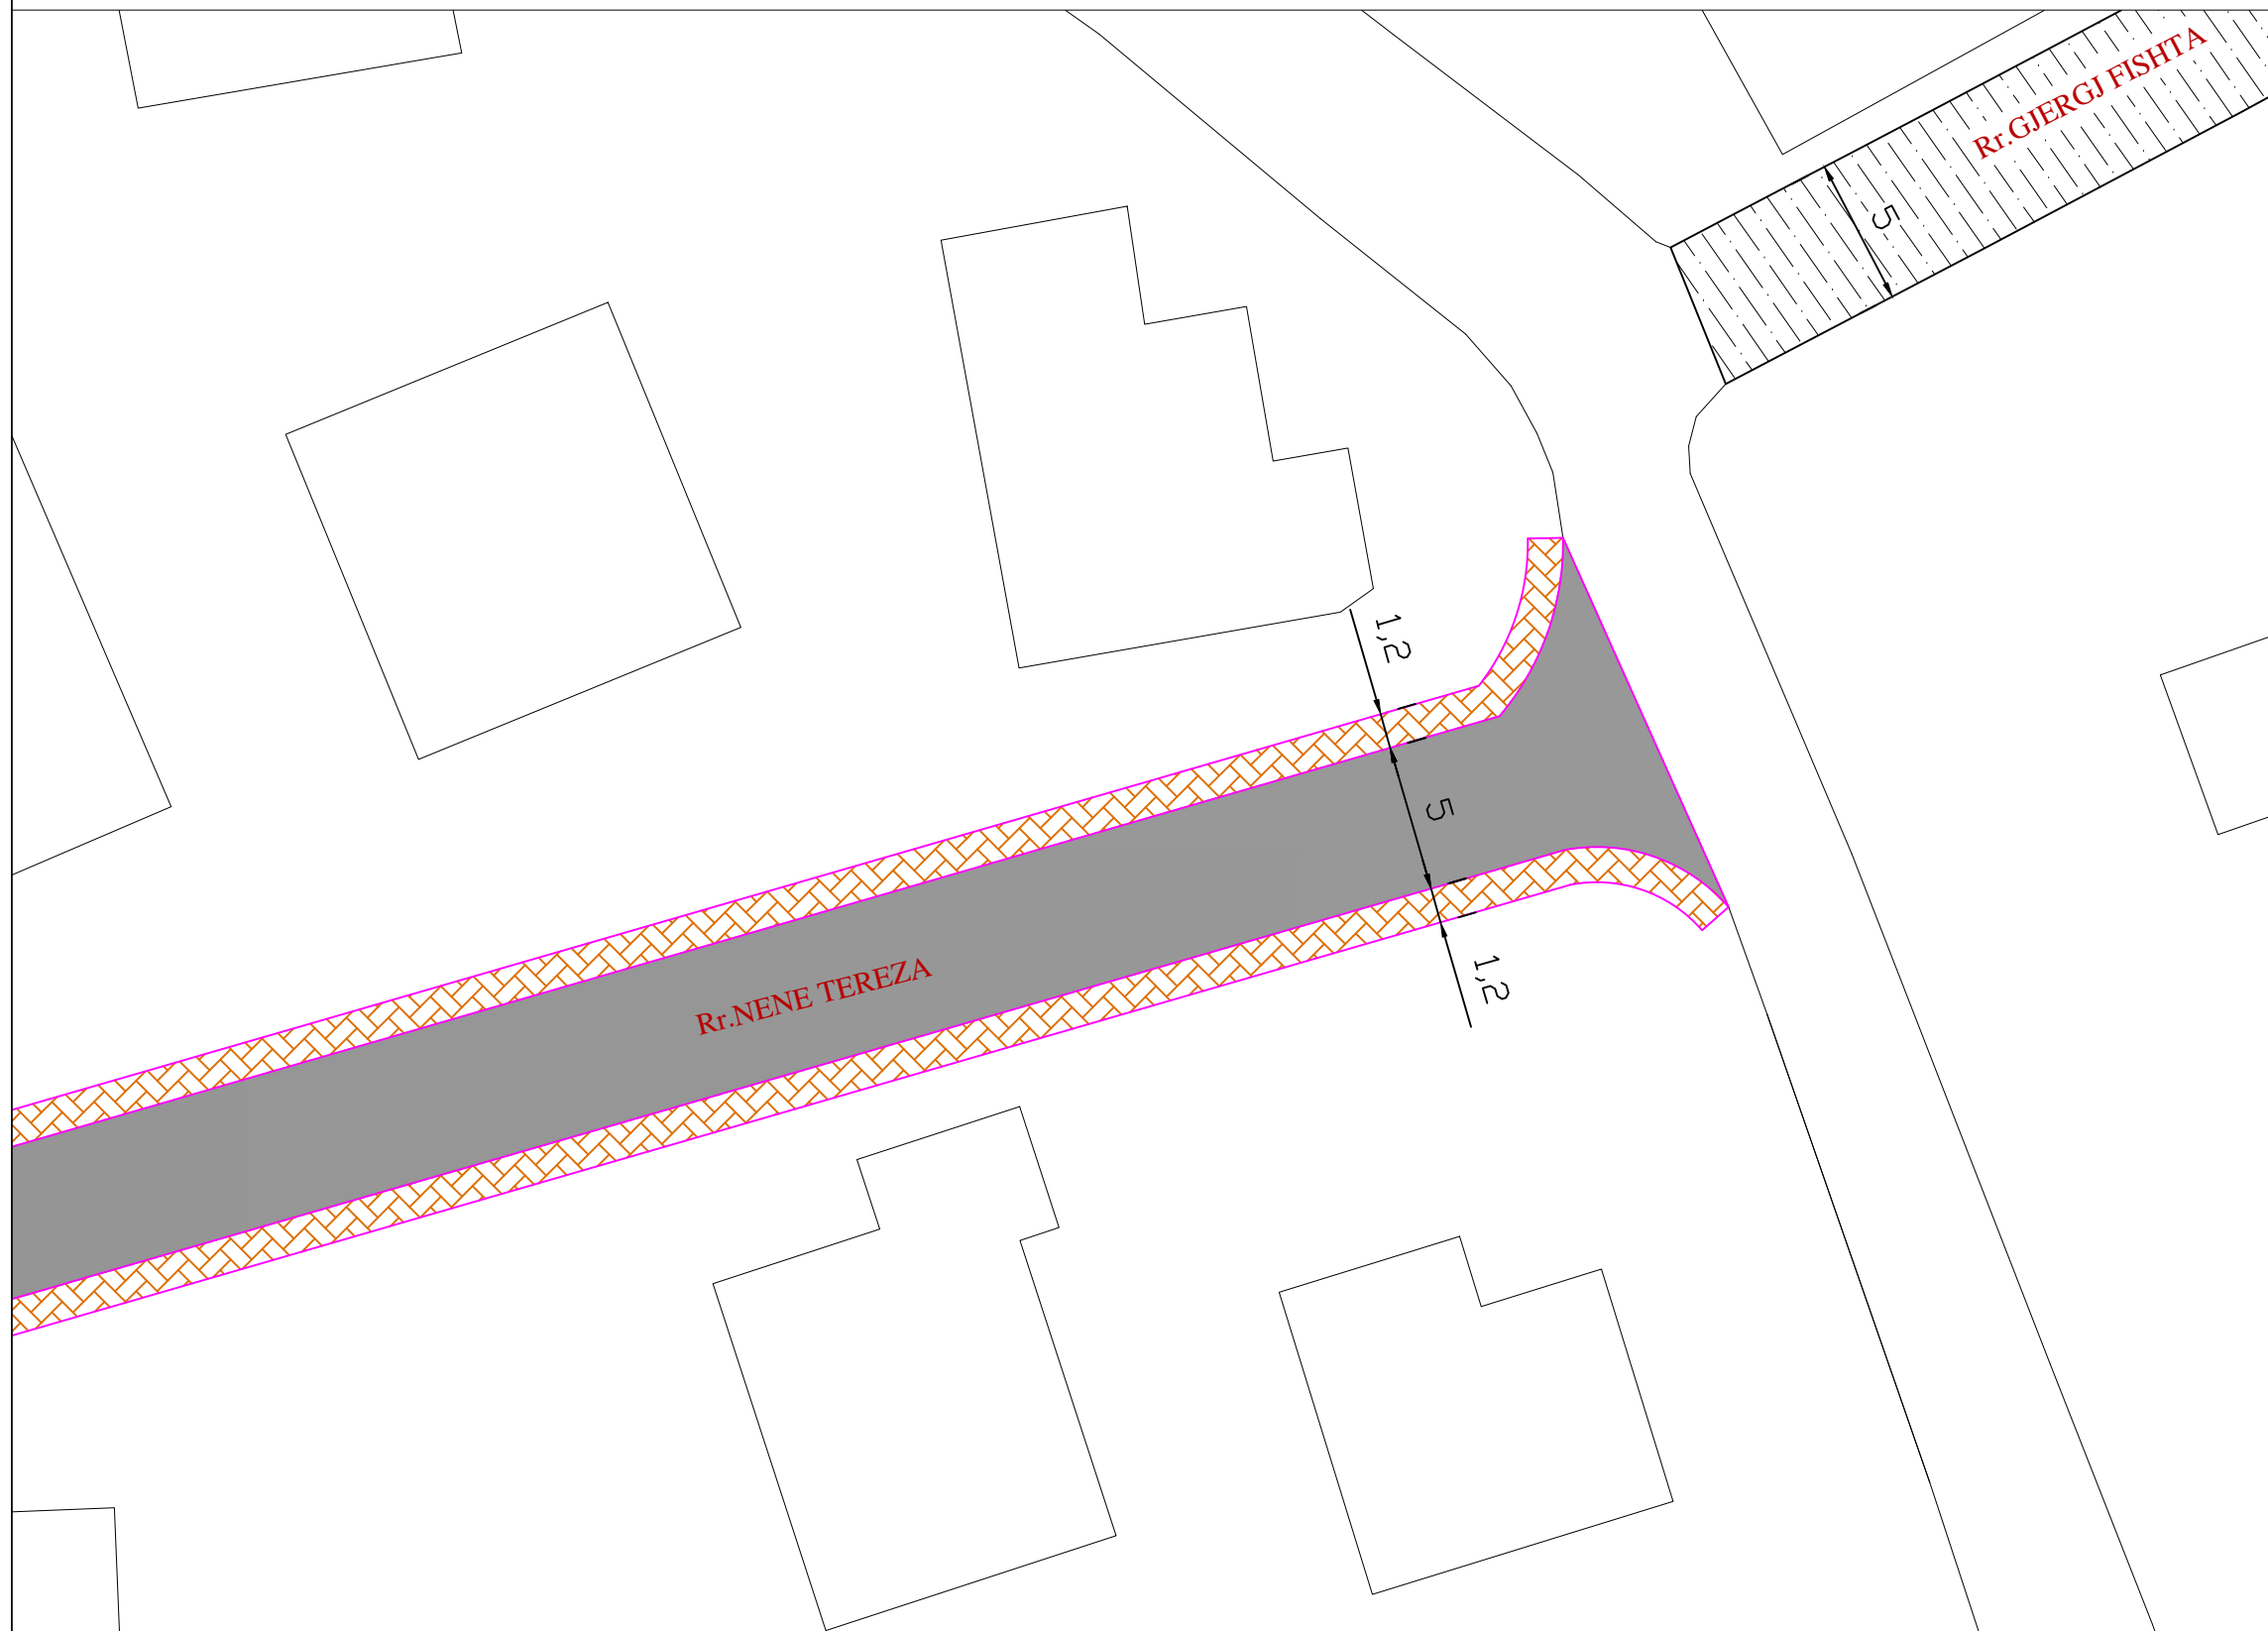

Rikualifikim i rruges "Nene Tereza"

SHKALLA 1:10000

DREJTORIA E SHERBIMEVE PUBLIKE
ROMEO SKENDAJ

BASHKIA
SARANDE

P.ZYRES
URBANISTIKES

OBJEKTI	Rikualifikimi rruges "Nene Tereza" dhe "Permeti" ne Ksamil
EMERTIMI I FLETES	Rikualifikim i rruges "Nene Tereza"
	BASHKIA SARANDE

Grupi Projektimit		
Projektoi		
Projektoi