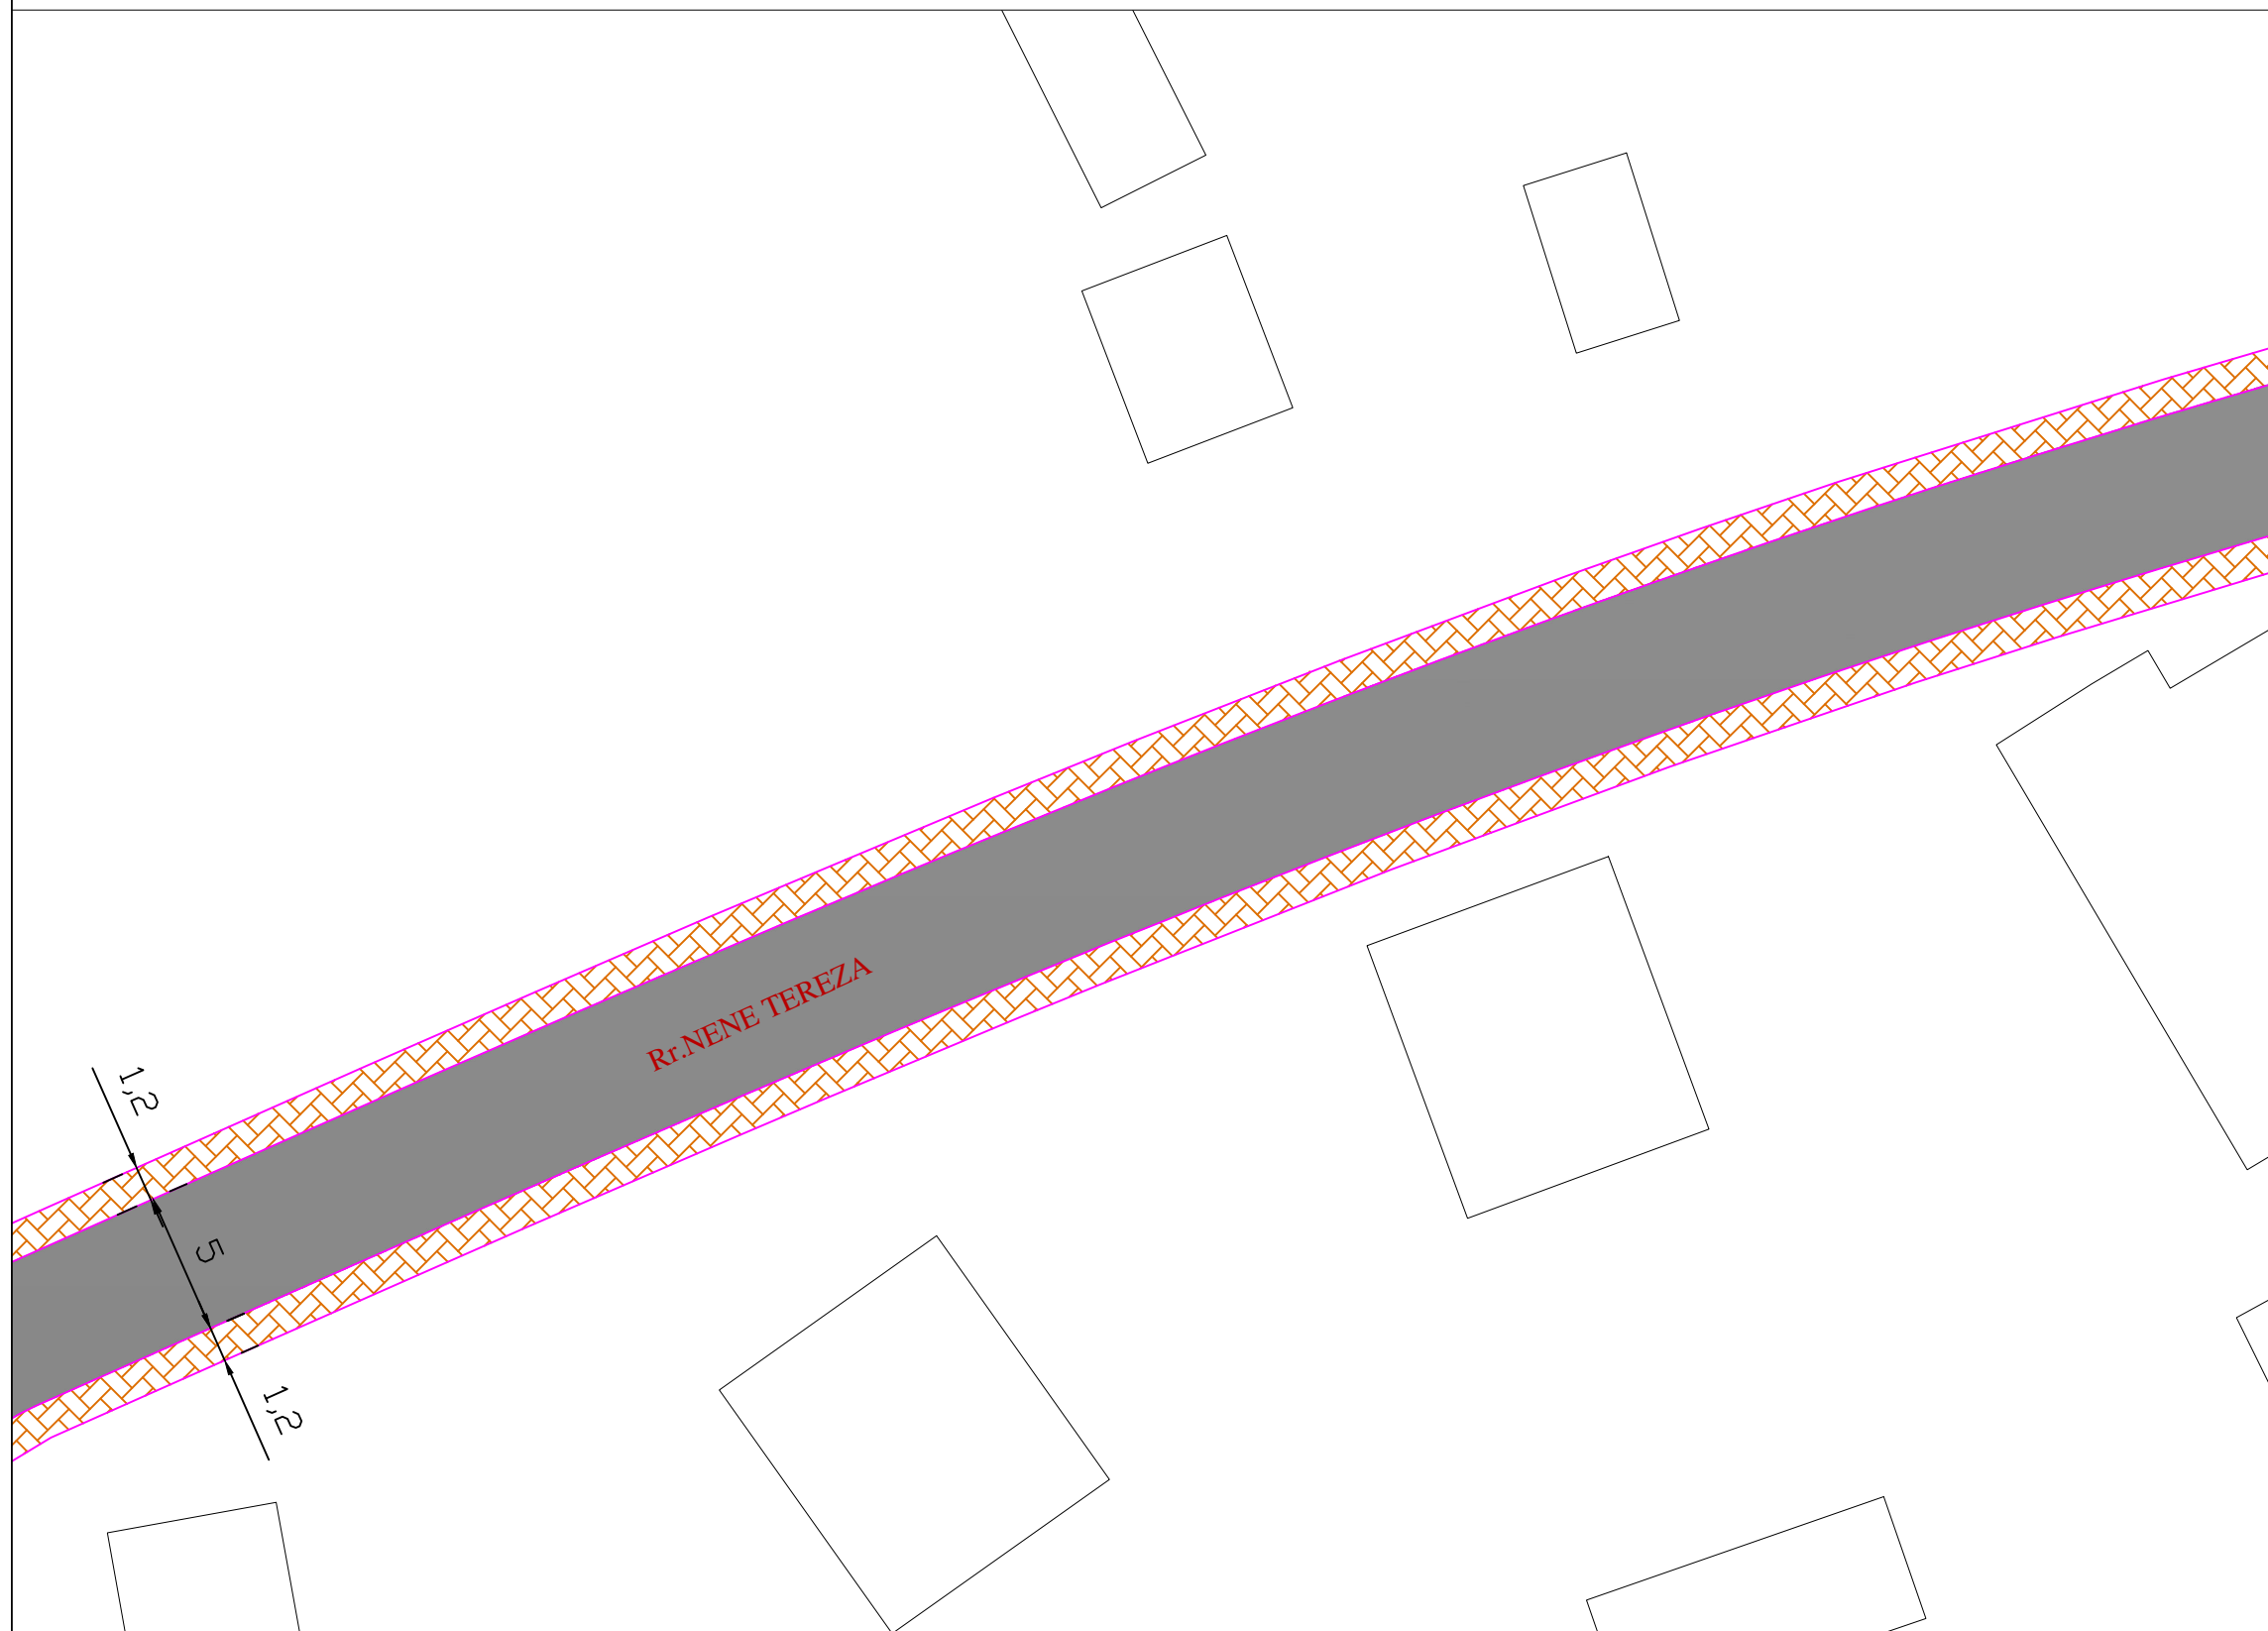

Rikualifikim i rruges "Nene Tereza"

SHKALLA 1:10000

DREJTORIA E SHERBIMEVE PUBLIKE ROMEO SKENDAJ		
<b>Grupi Projektimit</b>		
<b>Projektoi</b>		
<b>Projektoi</b>		

<b>BASHKIA SARANDE</b>	P.ZYRES URBANISTIKES	<b>OBJEKTI</b>	Rikualifikimi rruges "Nene Tereza" dhe "Permeti" ne Ksamil
		<b>EMERTIMI I FLETES</b>	Rikualifikim i rruges "Nene Tereza"
			BASHKIA SARANDE