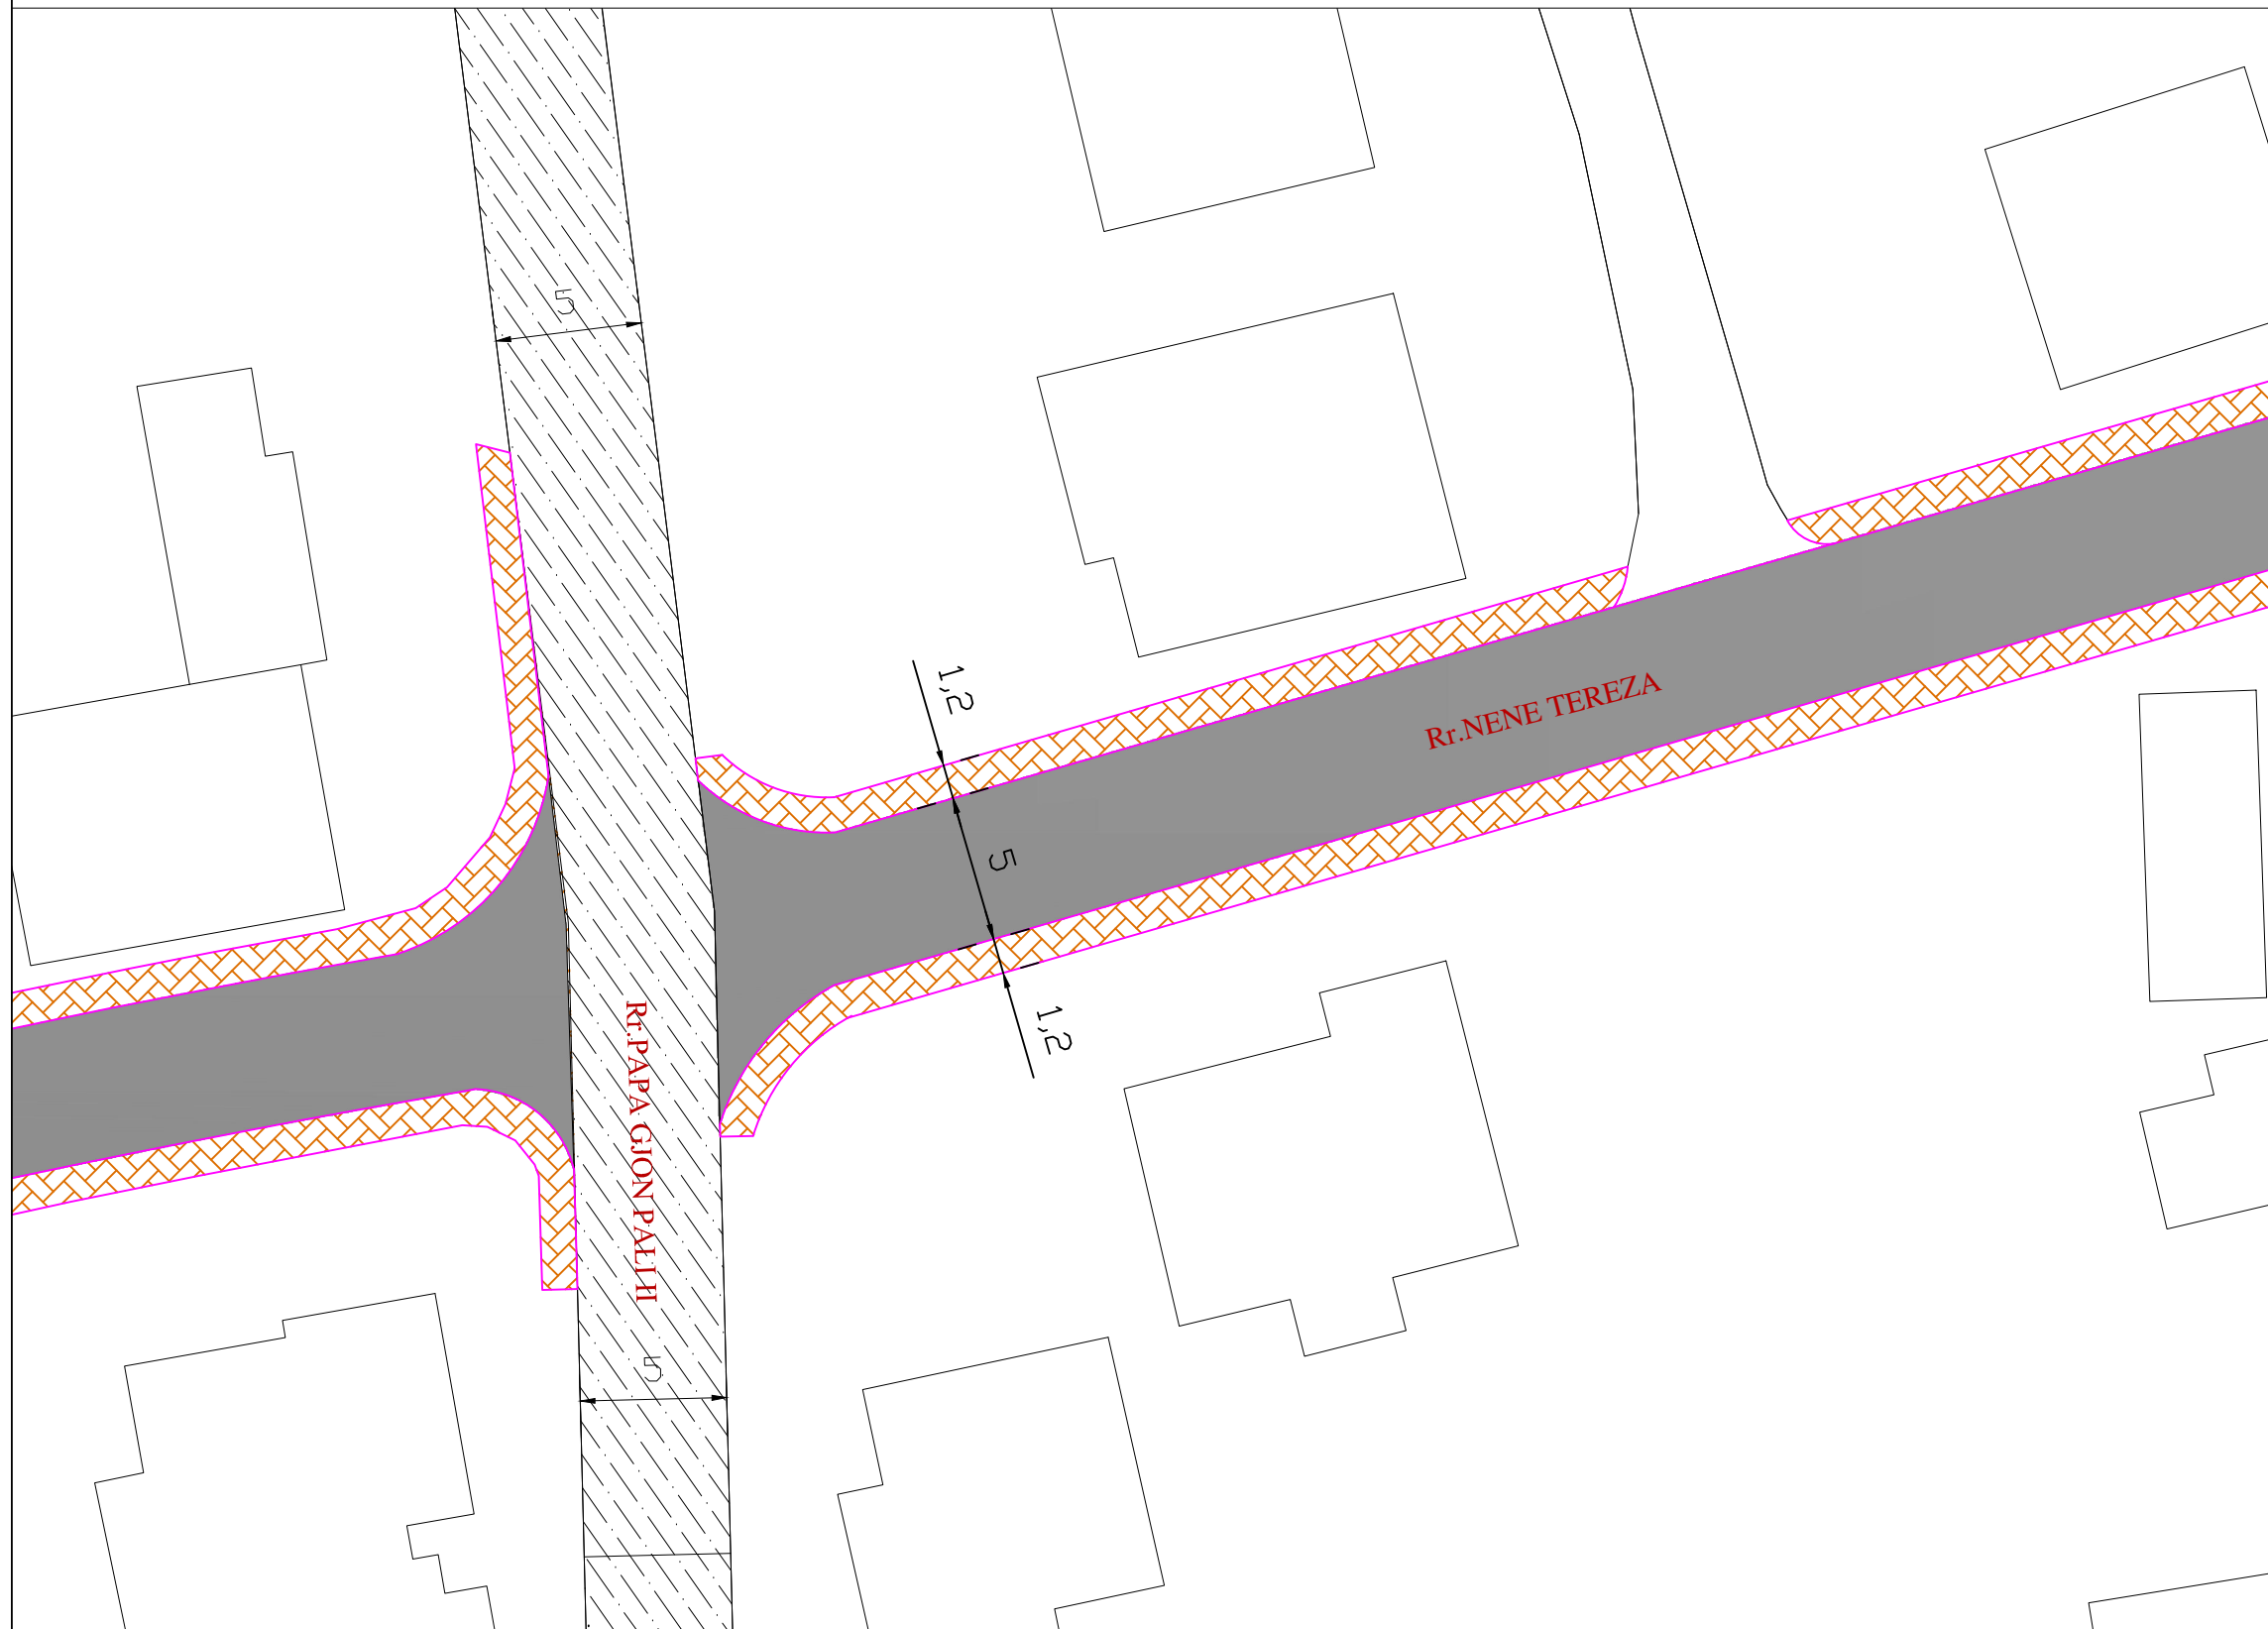

Rikualifikim i rruges "Nene Tereza"

SHKALLA 1:10000

DREJTORIA E SHERBIMEVE PUBLIKE
ROMEO SKENDAJ

BASHKIA
SARANDE

P.ZYRES
URBANISTIKES

OBJEKTI	Rikualifikimi rruges "Nene Tereza" dhe "Permeti" ne Ksamil
	Rikualifikim i rruges "Nene Tereza"
	BASHKIA SARANDE

Grupi Projektimit		
Projektoi		
Projektoi