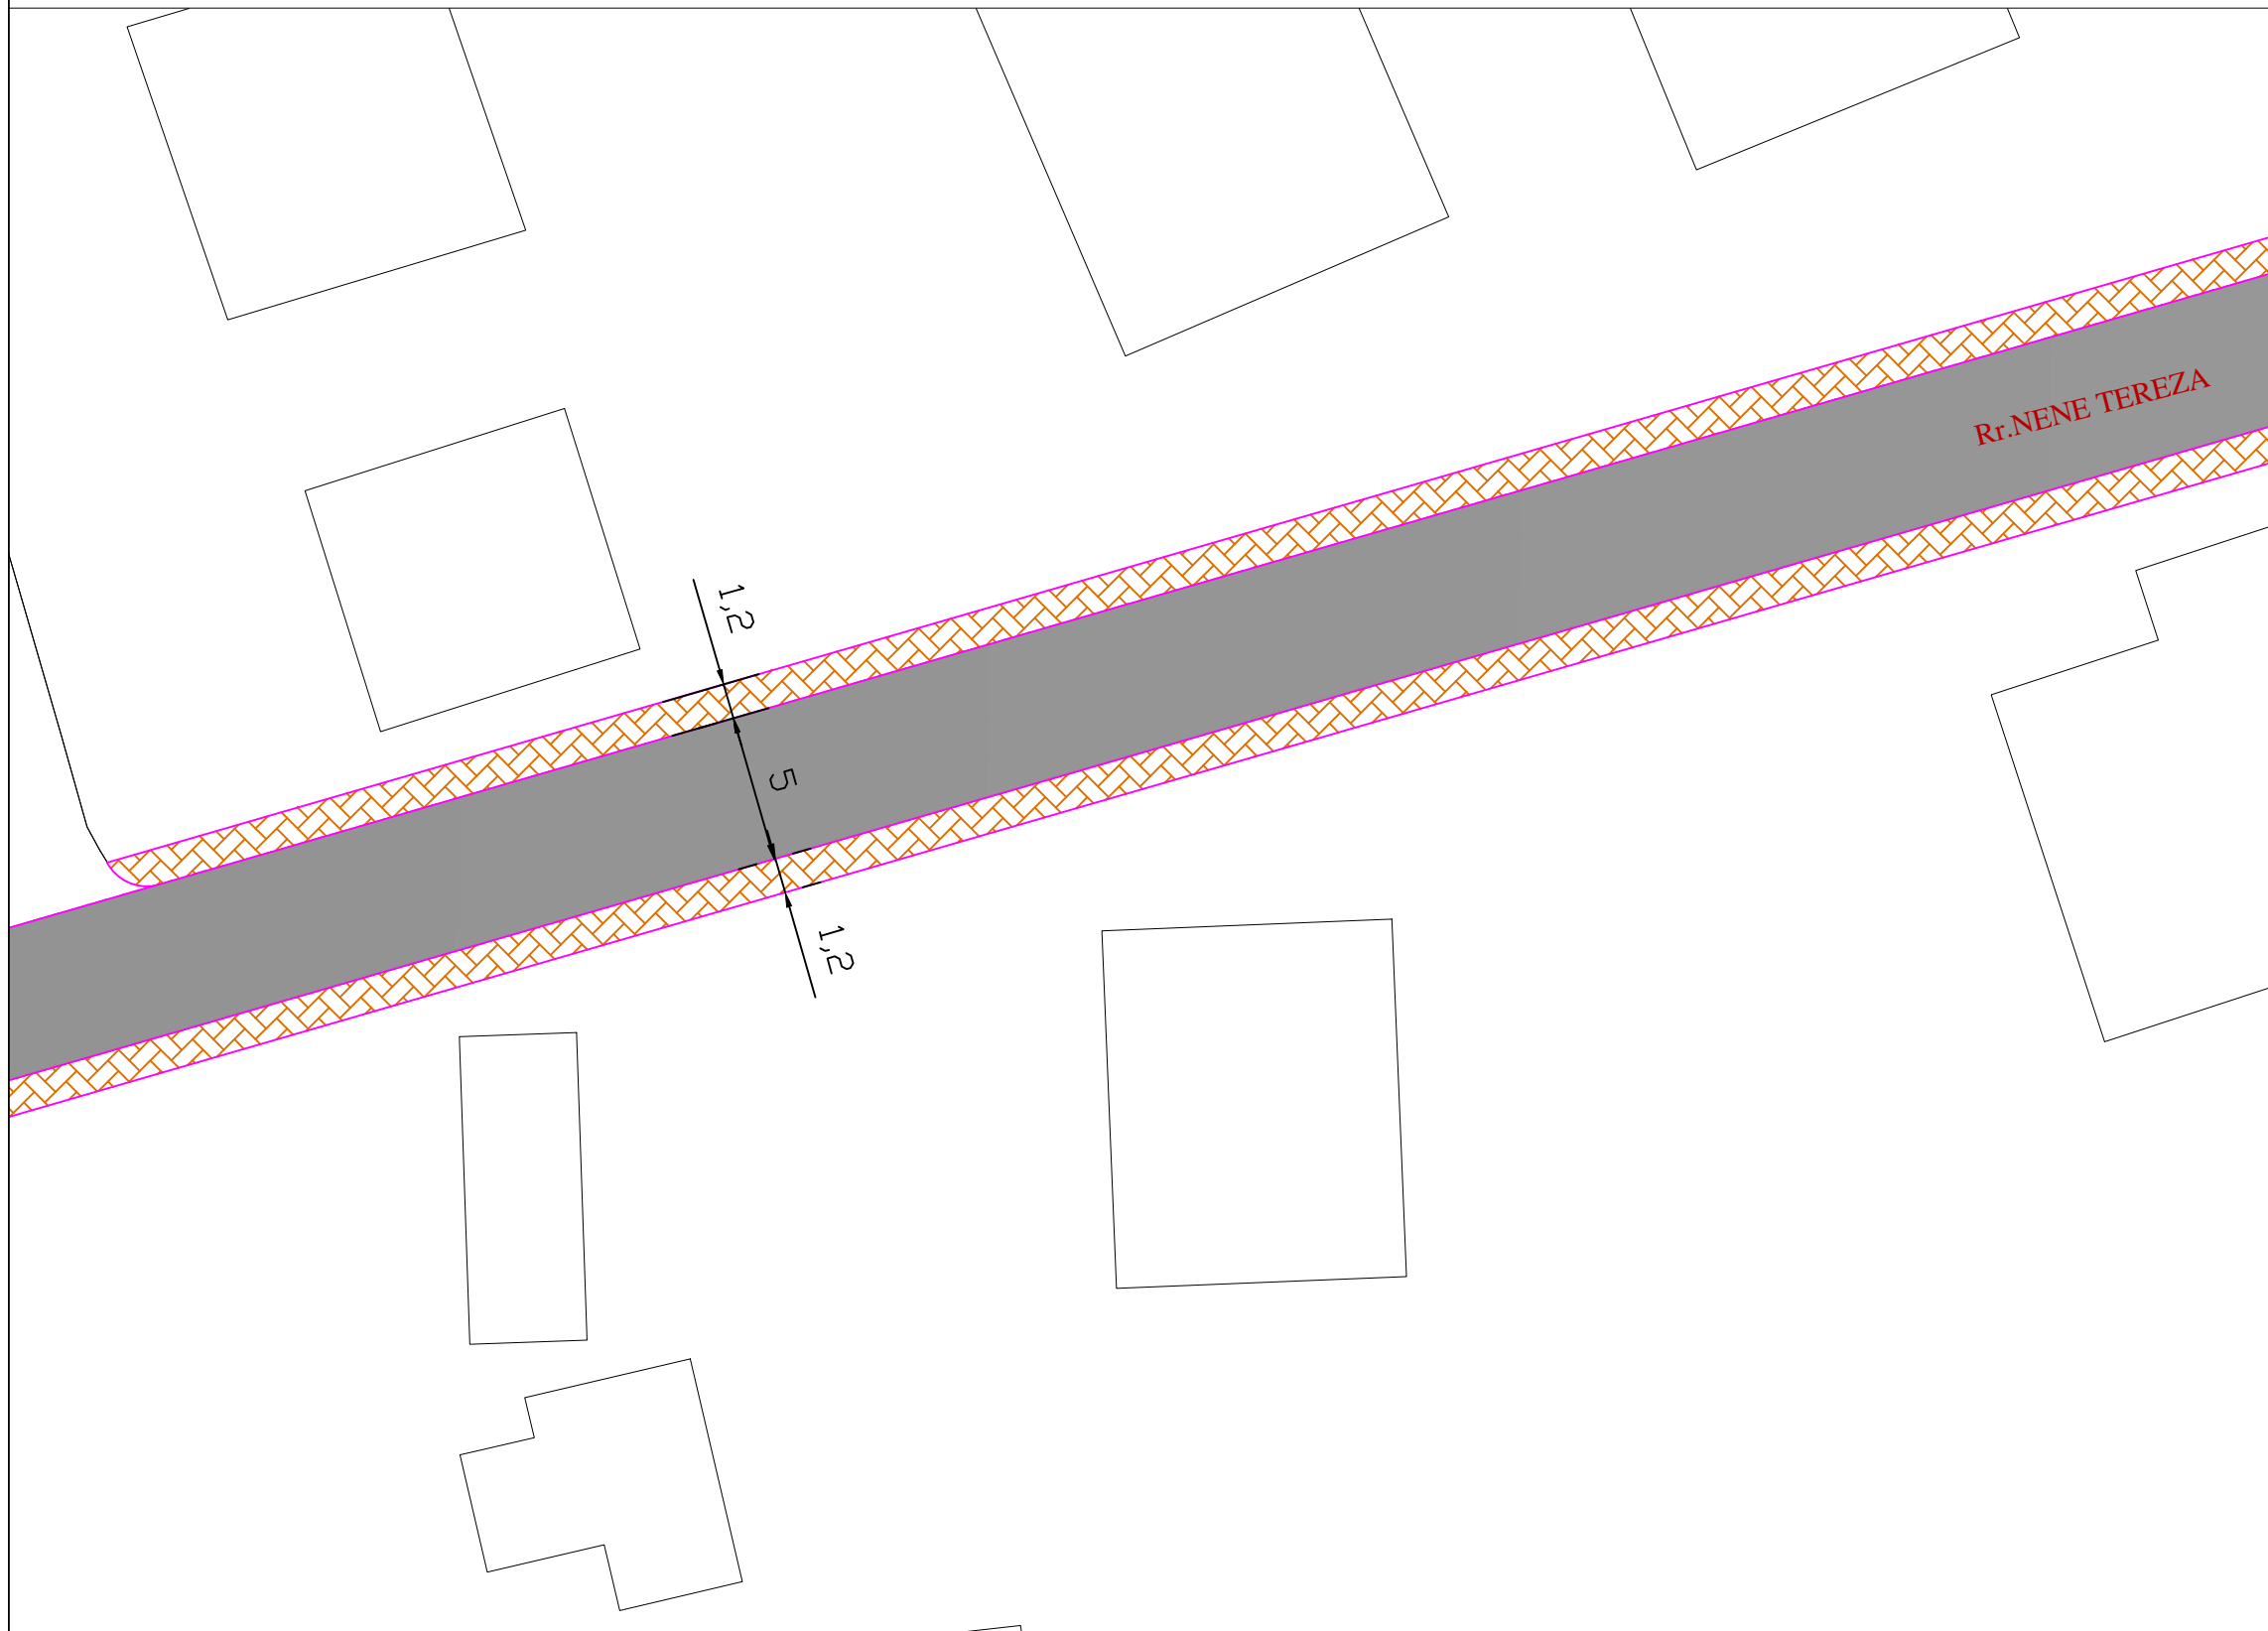

Rikualifikim i rruges "Nene Tereza"

SHKALLA 1:10000

DREJTORIA E SHERBIMEVE PUBLIKE
ROMEO SKENDAJ

BASHKIA
SARANDE

P.ZYRES
URBANISTIKES

OBJEKTI	Rikualifikimi rruges "Nene Tereza" dhe "Permeti" ne Ksamil
	Rikualifikim i rruges "Nene Tereza"
	BASHKIA SARANDE

Grupi Projektimit		
Projektoi		
Projektoi