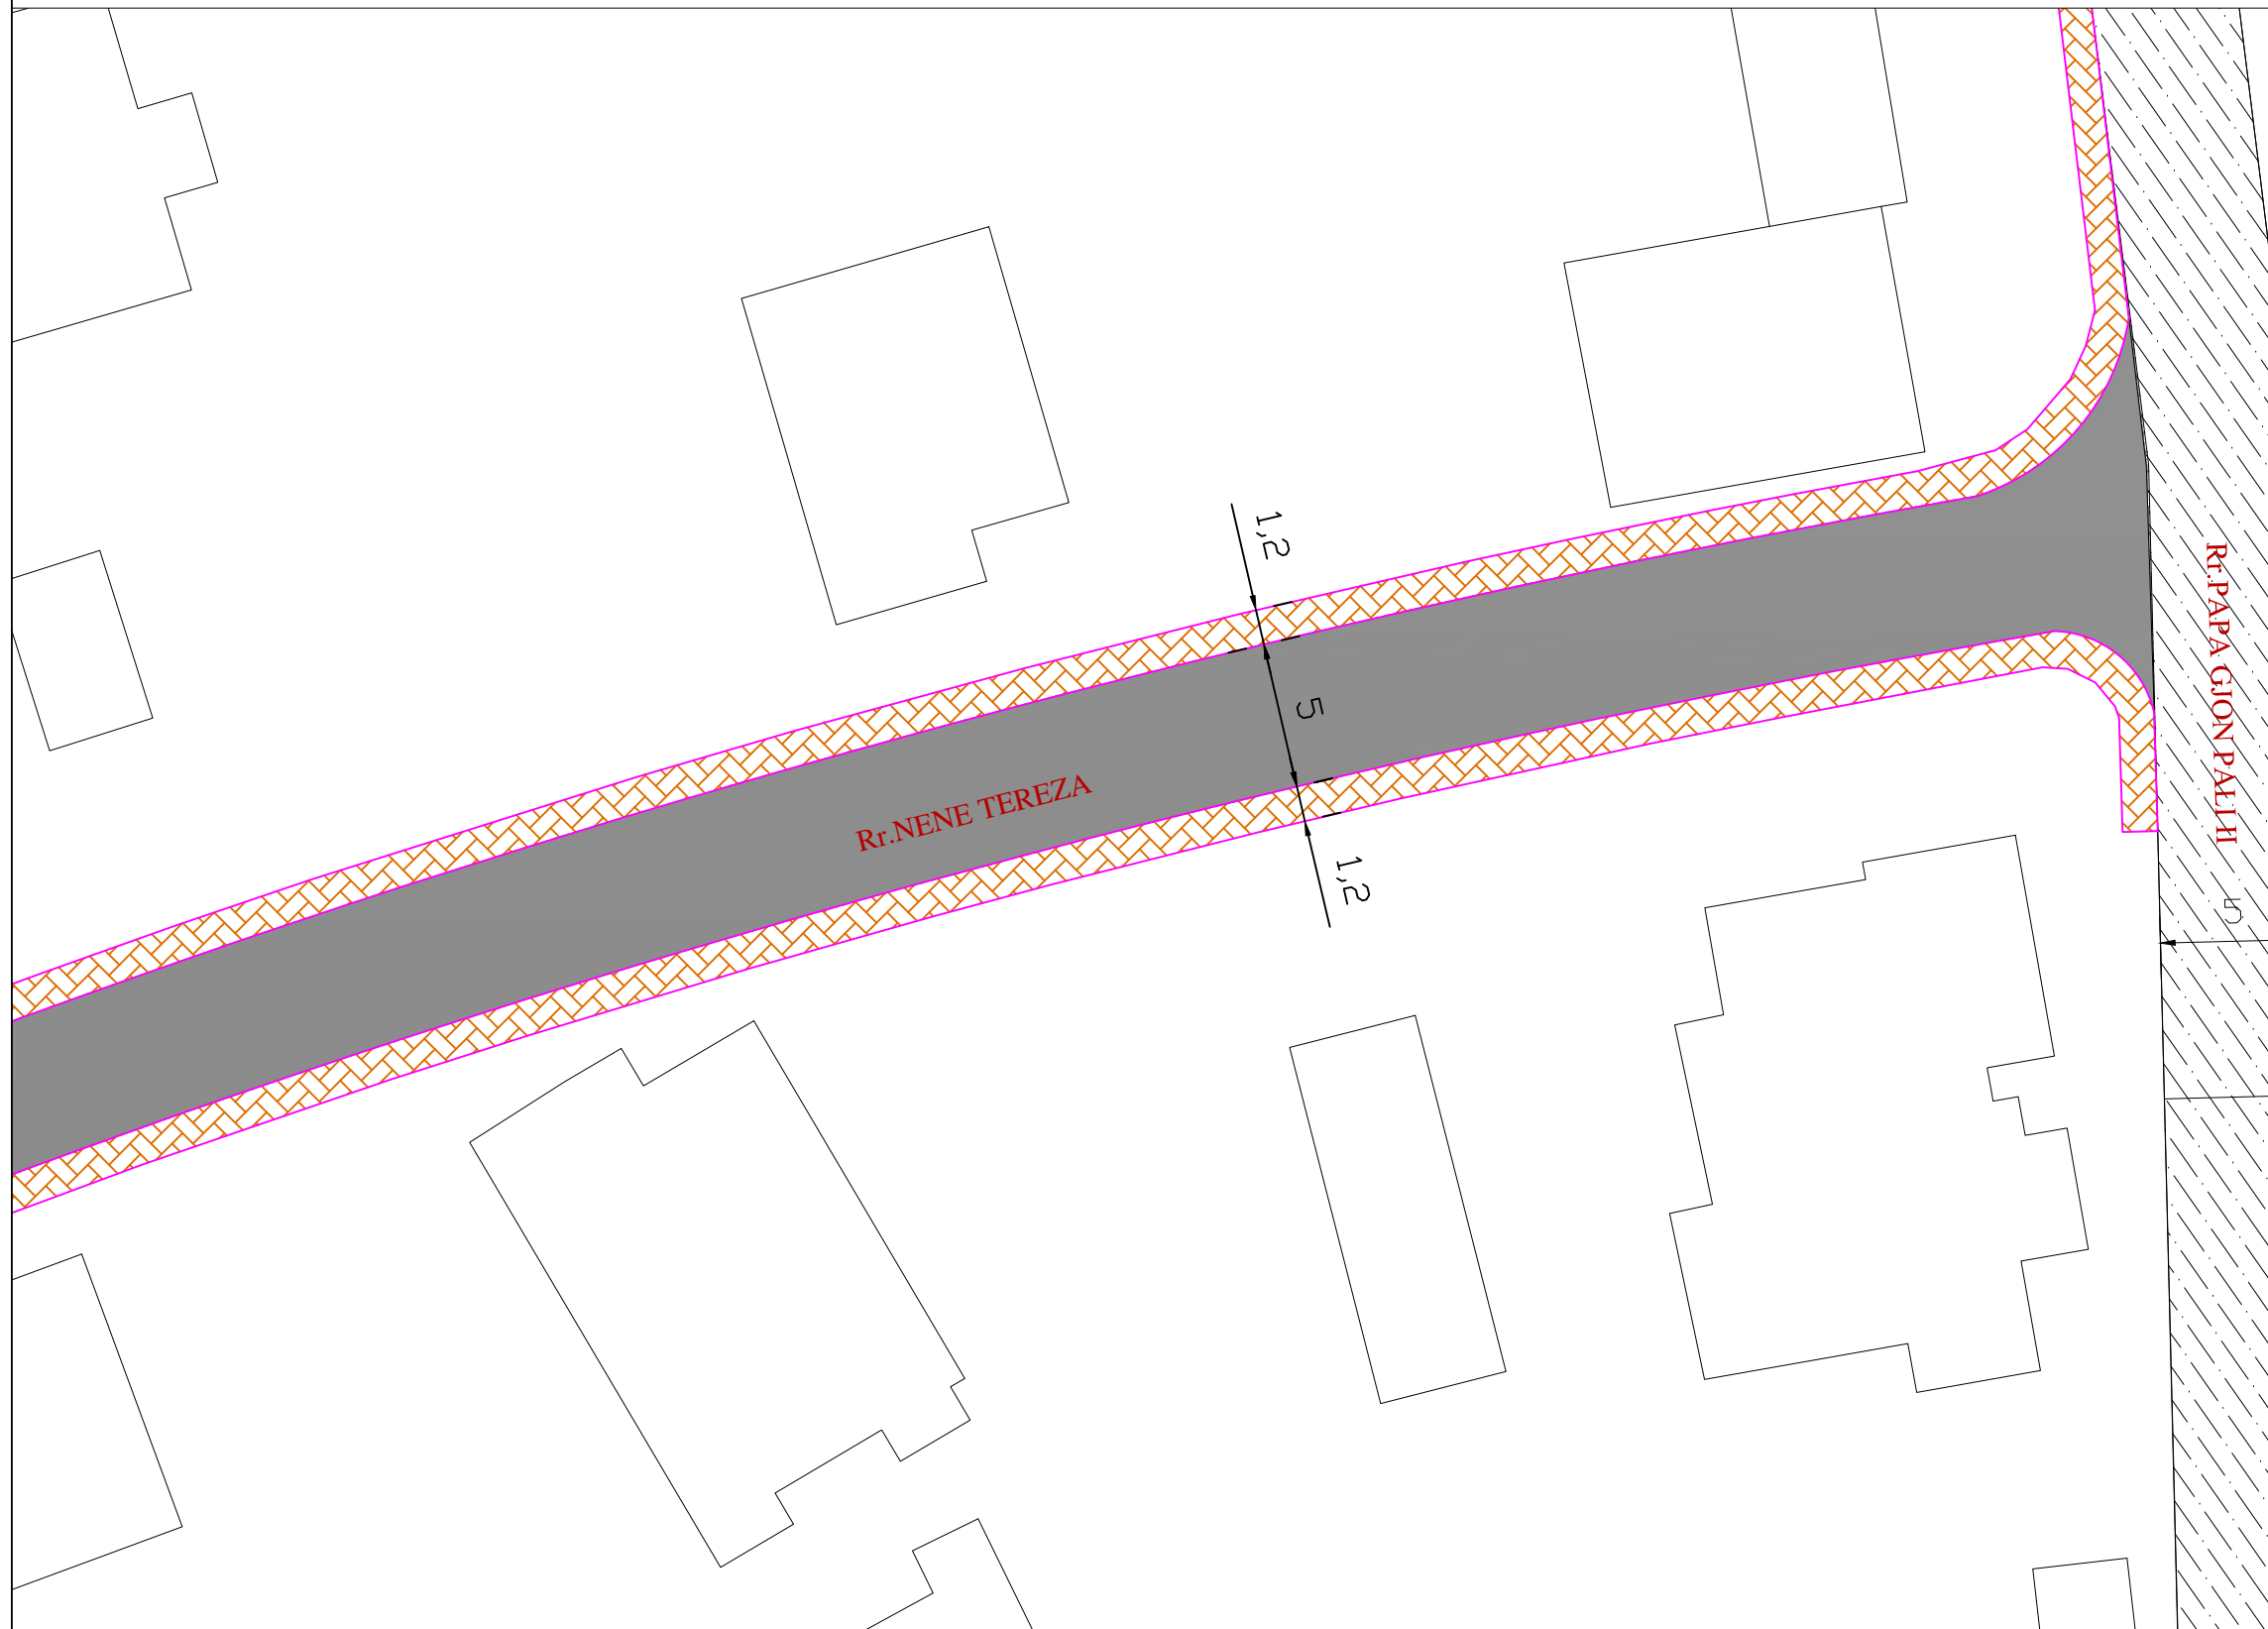

Rikualifikim i rruges "Nene Tereza"

SHKALLA 1:10000

DREJTORIA E SHERBIMEVE PUBLIKE
ROMEO SKENDAJ

	BASHKIA	P.ZYRES	OBJEKTI Rikualifikimi rruges "Nene Tereza" dhe "Permeti" ne Ksamil
	SARANDE	URBANISTIKES	
			EMERTIMI I FLETES BASHKIA SARANDE

Grupi Projektimit		
Projektoi		
Projektoi