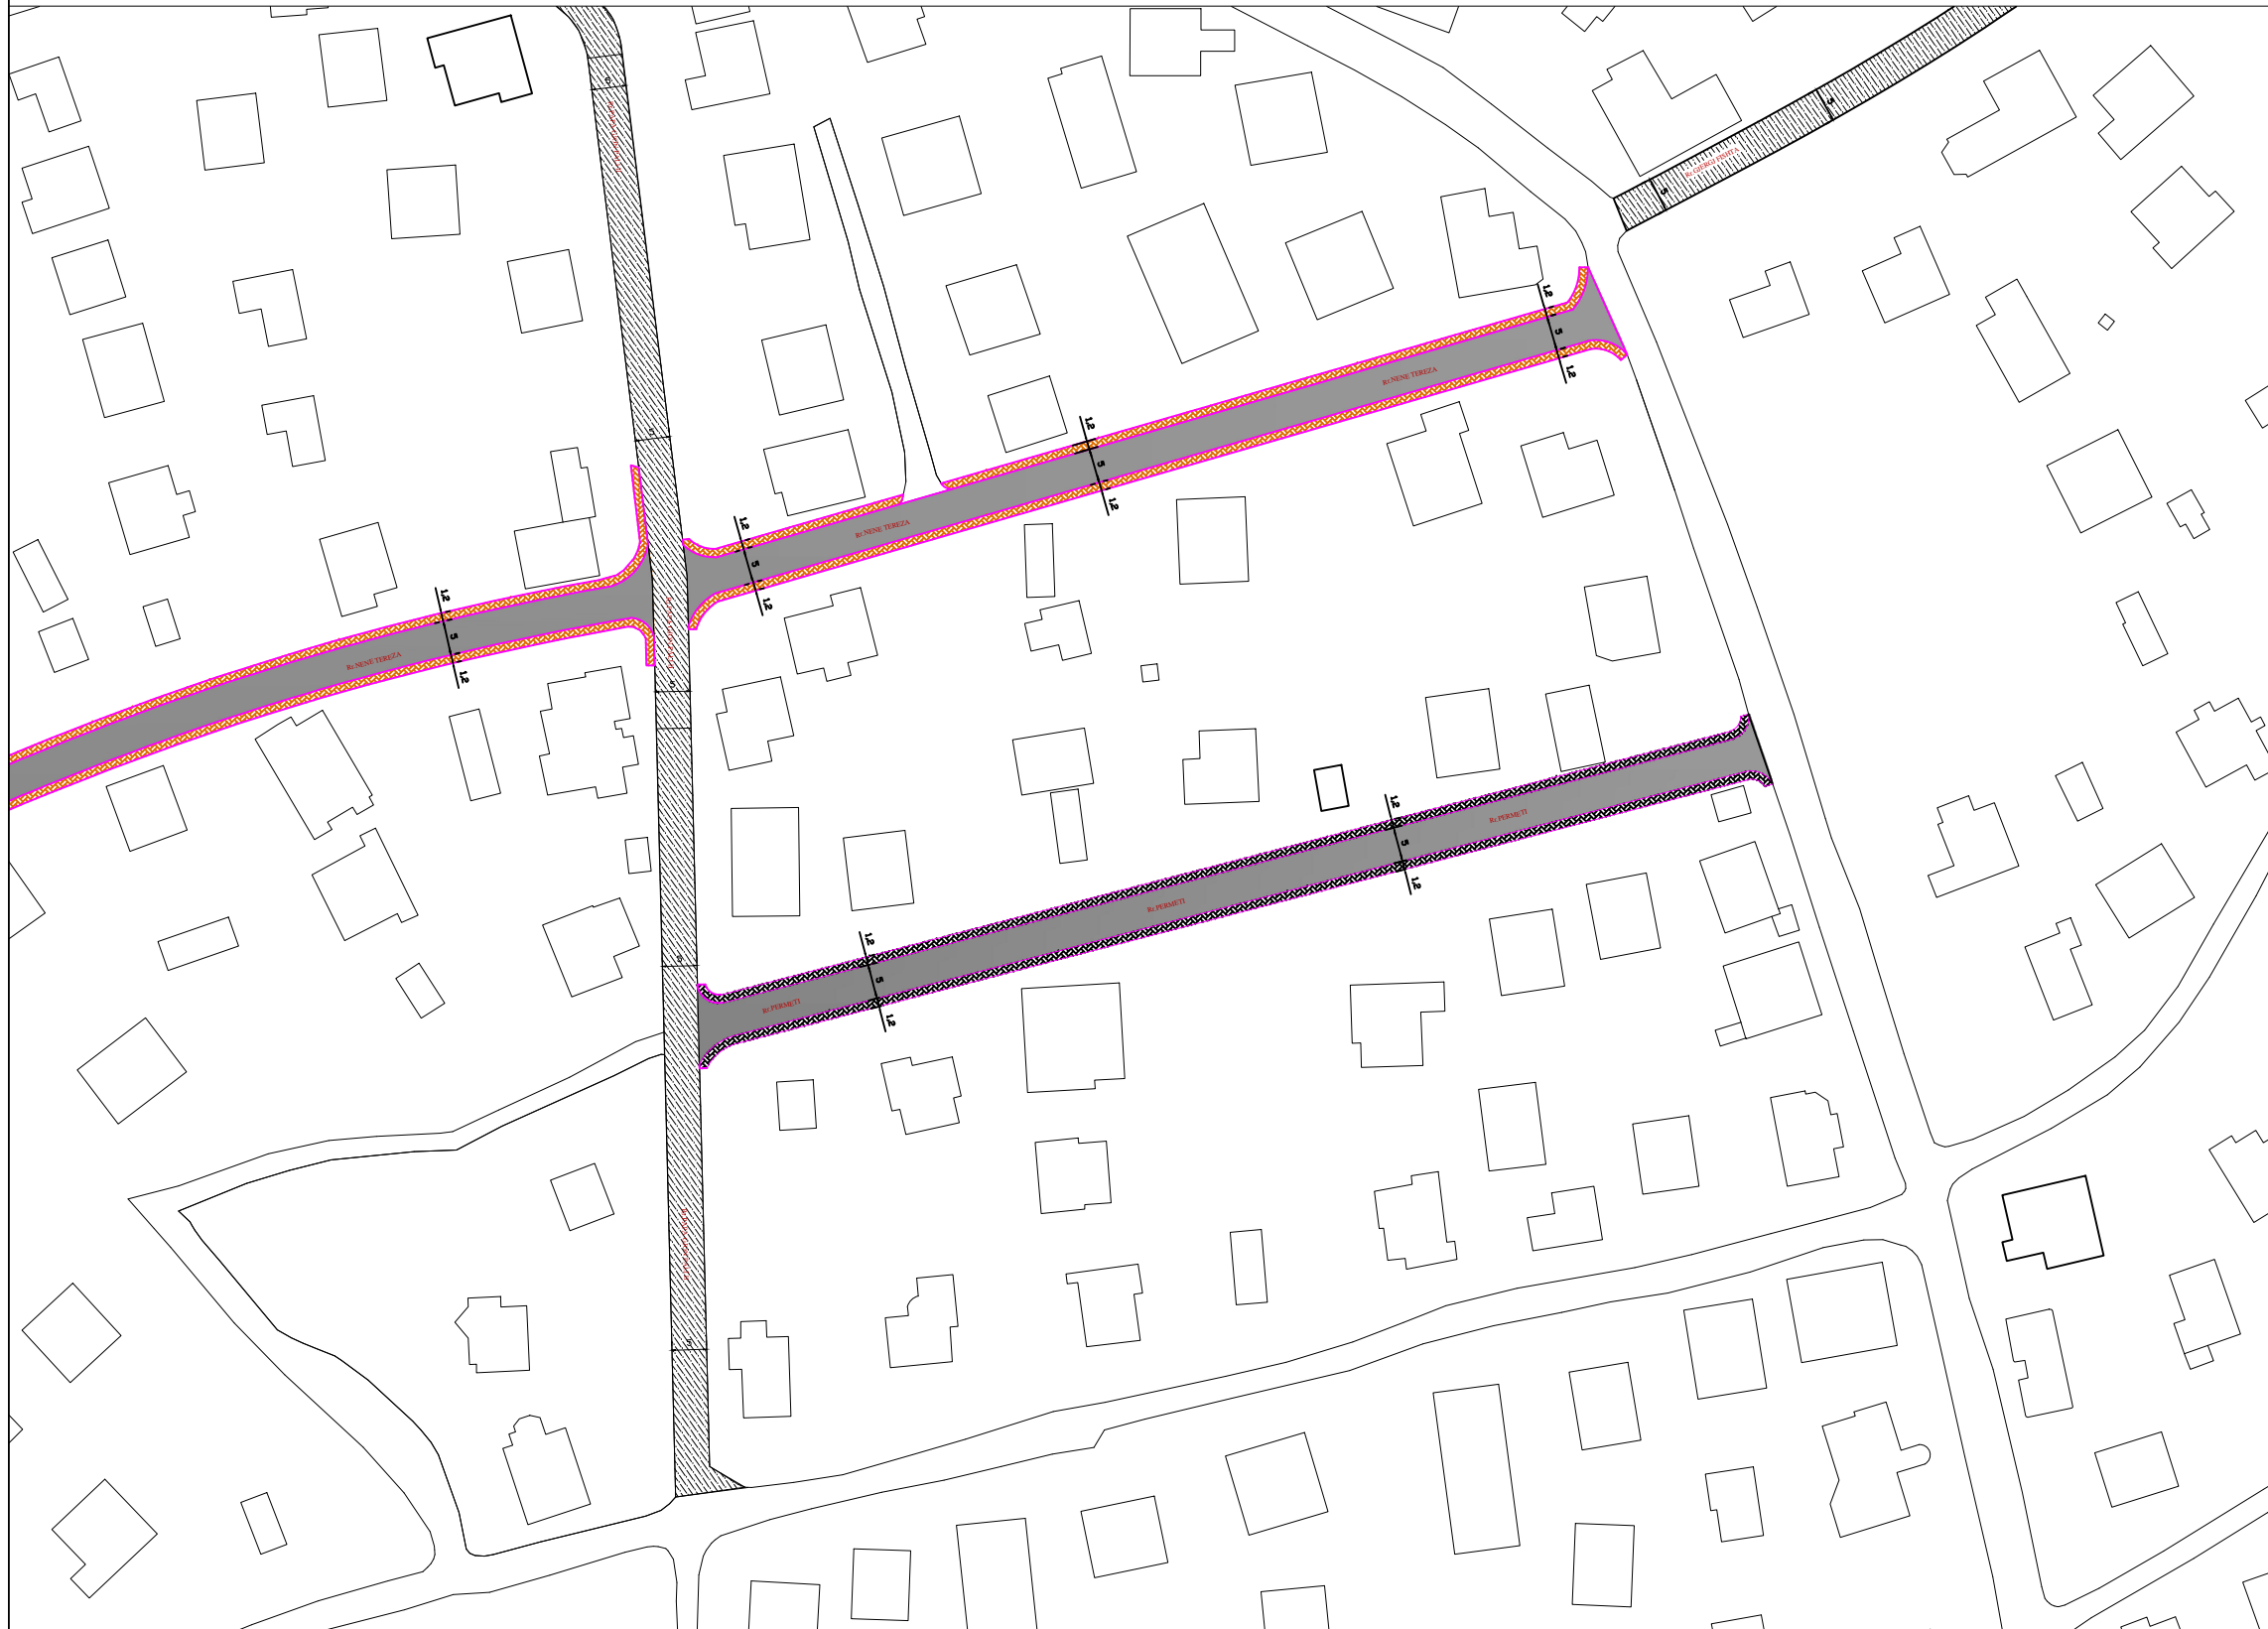

Rikualifikim i rruges ``Permeti``

SHKALLA 1:1000

DREJTORIA E SHERBIMEVE PUBLIKE
ROMEO SKENDAJ

BASHKIA
SARANDE

P.ZYRES
URBANISTIKES

OBJEKTI	Rikualifikimi rruges ``Nene Tereza`` dhe ``Permeti`` ne Ksamil
	Rikualifikim i rruges ``Permeti``
	BASHKIA SARANDE

Grupi Projektimit		
Projektoi		
Projektoi