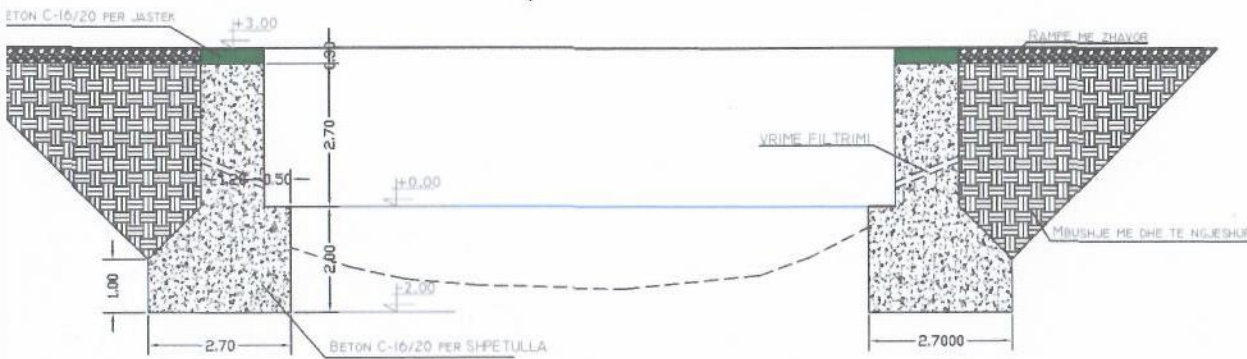

URE KALIMI TIP "BELI" HD=VARIABEL (VOSKOP,VOSKOPOJE,MELÇAN,MBORJE)

PRERJE GJATESORE TIP URA "BELI"

JASTEK B/A COP 2 C-20/25 SH 1:50

PRERJA 1-1 SH 1:25

IME:  
 ONI I SHPATULLAVE TE URES DO TE JETE I MARKES C-16/20  
 TONI I JASTEKEVE TE URES DO TE JETE I MARKES C-20/25  
 KURI QE DO VENDOSJET DO TE JETE ST-5 PERIODIK I VIASKUAR.  
 TRESA MBROJTESE ESHTHE LARGESIA MIDIS FAQES SE SOLETES DHE FAQES SE HEKURIT MBAJTES.

Ø 4 Ø CDO 20CM L=50 CM

ARITUR NE TEORINE E GJENDJES KUFITARE.

PROJEKTUESI  
 ING.PANAJOT PILANI