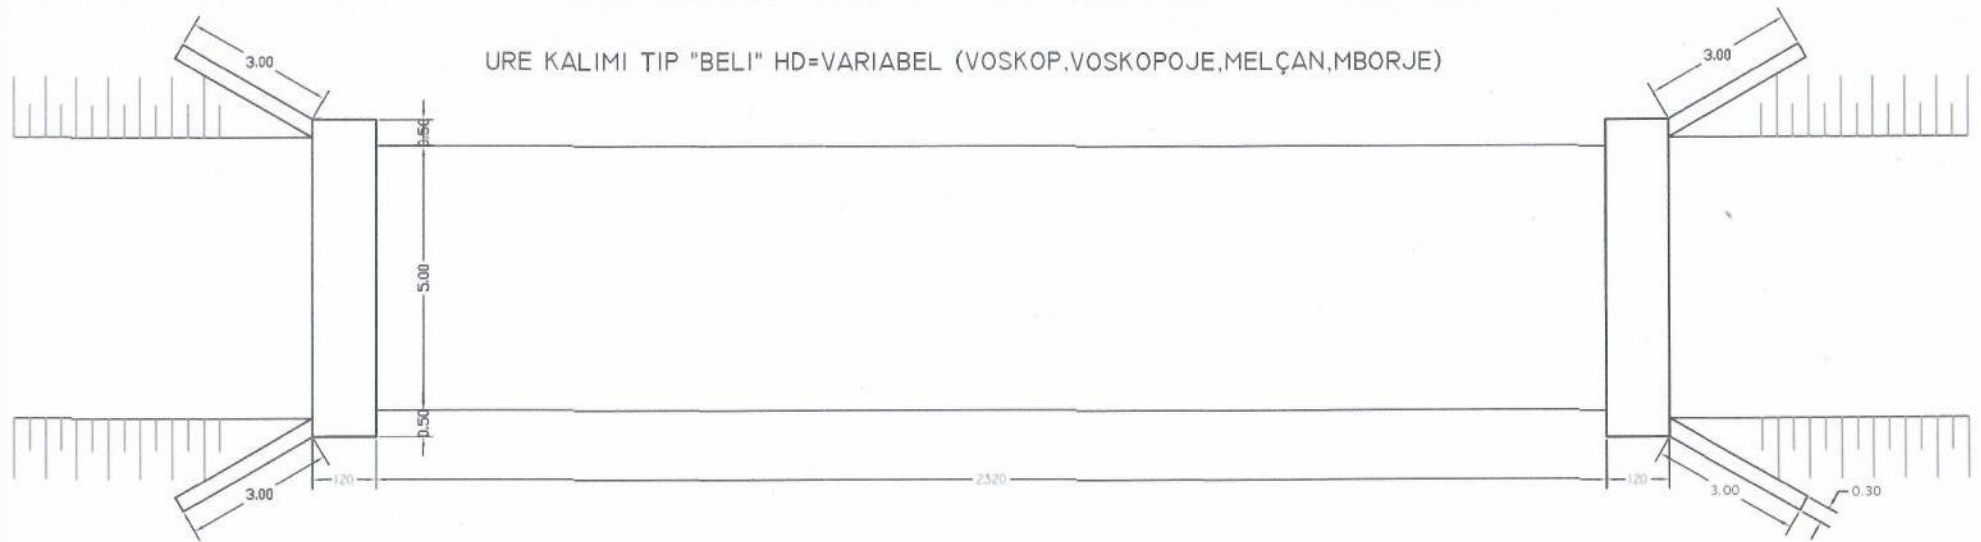

URE KALIMI TIP "BELI" HD=VARIABEL (VOSKOP,VOSKOPOJE,MELÇAN,MBORJE)

PRERJE GJATESORE TIP URA "BELI"

JASTEK B/A COP 2 C-20/25 SH 1:50

PRERJA 1-1 SH 1:25

IME:  
 ONI I SHPATULLAVE TE URES DO TE JETE I MARKES C-16/20  
 TONI I JASTEKEVE TE URES DO TE JETE I MARKES C-20/25  
 KURI QE DO VENDOSJET DO TE JETE ST-5 PERIODIK I VIASKUAR.  
 TRESA MBROJTESE ESHTHE LARGESIA MIDIS FAQES SE SOLETES DHE FAQES SE HEKURIT MBAJTES.

Ø 4 Ø CDO 20CM L=50 CM

ARITUR NE TEORINE E GJENDJES KUFITARE.

PROJEKTUESI  
 ING.PANAJOT PILANI