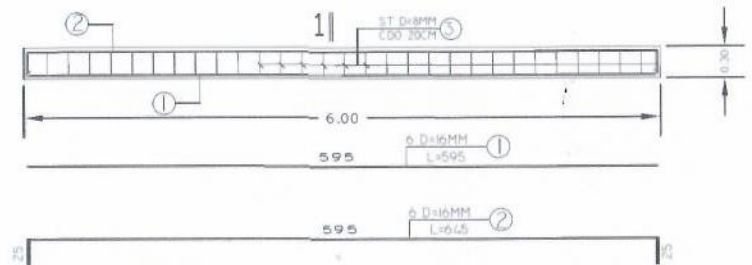

URE KALIMI TIP "BELI" HD=VARIABEL (VOSKOP,VOSKOPOJE,MELÇAN,MBORJE)

PRERJE GJATESORE TIP URA "BELI"

JASTEK B/A COP 2 C-20/25 SH 1:50

PRERJA 1-1 SH 1:25

IME:  
 ONI I SHPATULLAVE TE URES DO TE JETE I MARKES C-16/20  
 TONI I JASTEKEVE TE URES DO TE JETE I MARKES C-20/25  
 KURI QE DO VENDOSJET DO TE JETE ST-5 PERIODIK I VIASKUAR.  
 TRESA MBROJTESE ESHTHE LARGESIA MIDIS FAQES SE SOLETES DHE FAQES SE HEKURIT MBAJTES.

Ø 4 Ø CDO 20CM L=50 CM

ARITUR NE TEORINE E GJENDJES KUFITARE.

PROJEKTUESI  
 ING.PANAJOT PILANI