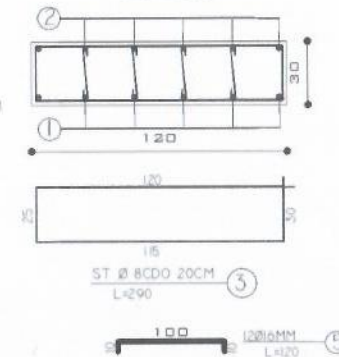

URE KALIMI TIP "BELI" HD=VARIABEL (VOSKOP,VOSKOPOJE,MELÇAN,MBORJE)

PRERJE GJATESORE TIP URA "BELI"

JASTEK B/A COP 2 C-20/25 SH 1:50

PRERJA 1-1 SH 1:25

IME:  
 ONI I SHPATULLAVE TE URES DO TE JETE I MARKES C-16/20  
 TONI I JASTEKEVE TE URES DO TE JETE I MARKES C-20/25  
 KURI QE DO VENDOSJET DO TE JETE ST-5 PERIODIK I VIASKUAR.  
 TRESA MBROJTESE ESHTHE LARGESIA MIDIS FAQES SE SOLETES DHE FAQES SE HEKURIT MBAJTES.

Ø 4 Ø CDO 20CM L=50 CM

ARITUR NE TEORINE E GJENDJES KUFITARE.

PROJEKTUESI  
 ING.PANAJOT PILANI