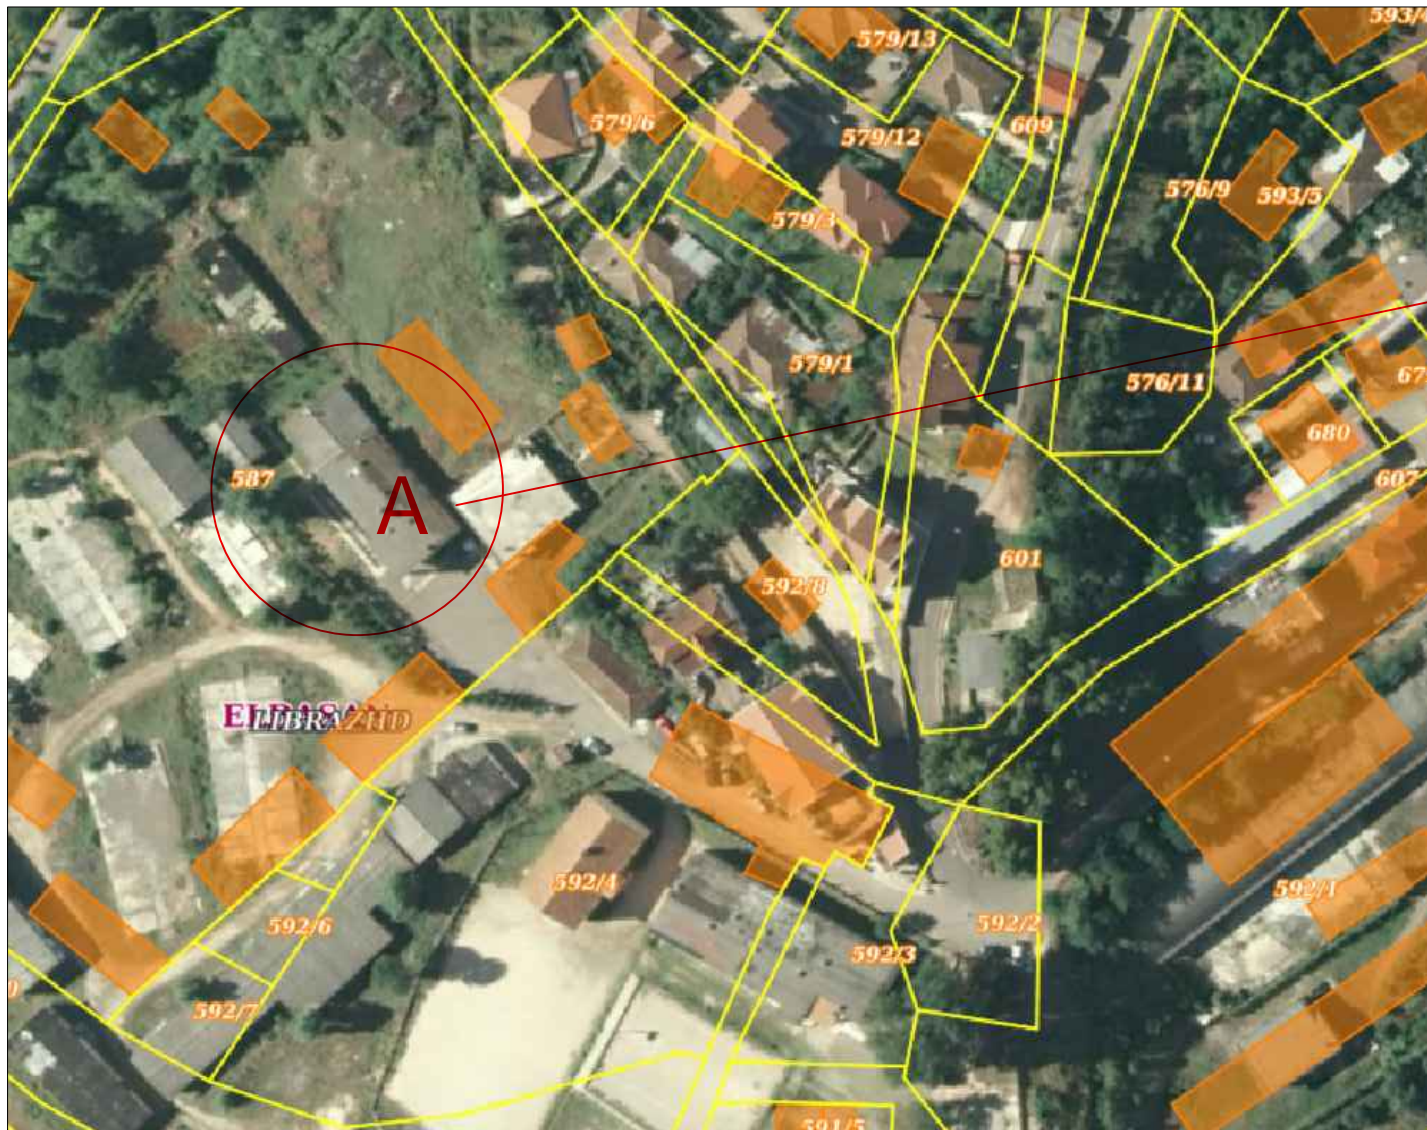

PLANVENDOSJA E OBJEKTIT : NJESIA ADMINISTRATIVE HOTOLISHT

MIRATOI

KRYETARI I BASHKISE
KASTRIOT GURRA

Objekti "A" ne planvendosje

ZYRA E PROJEKTEVE

Ing. Adela HASKURTI
Ing. Xhemal BOZHIQI
Ing. Amarildo MURACI