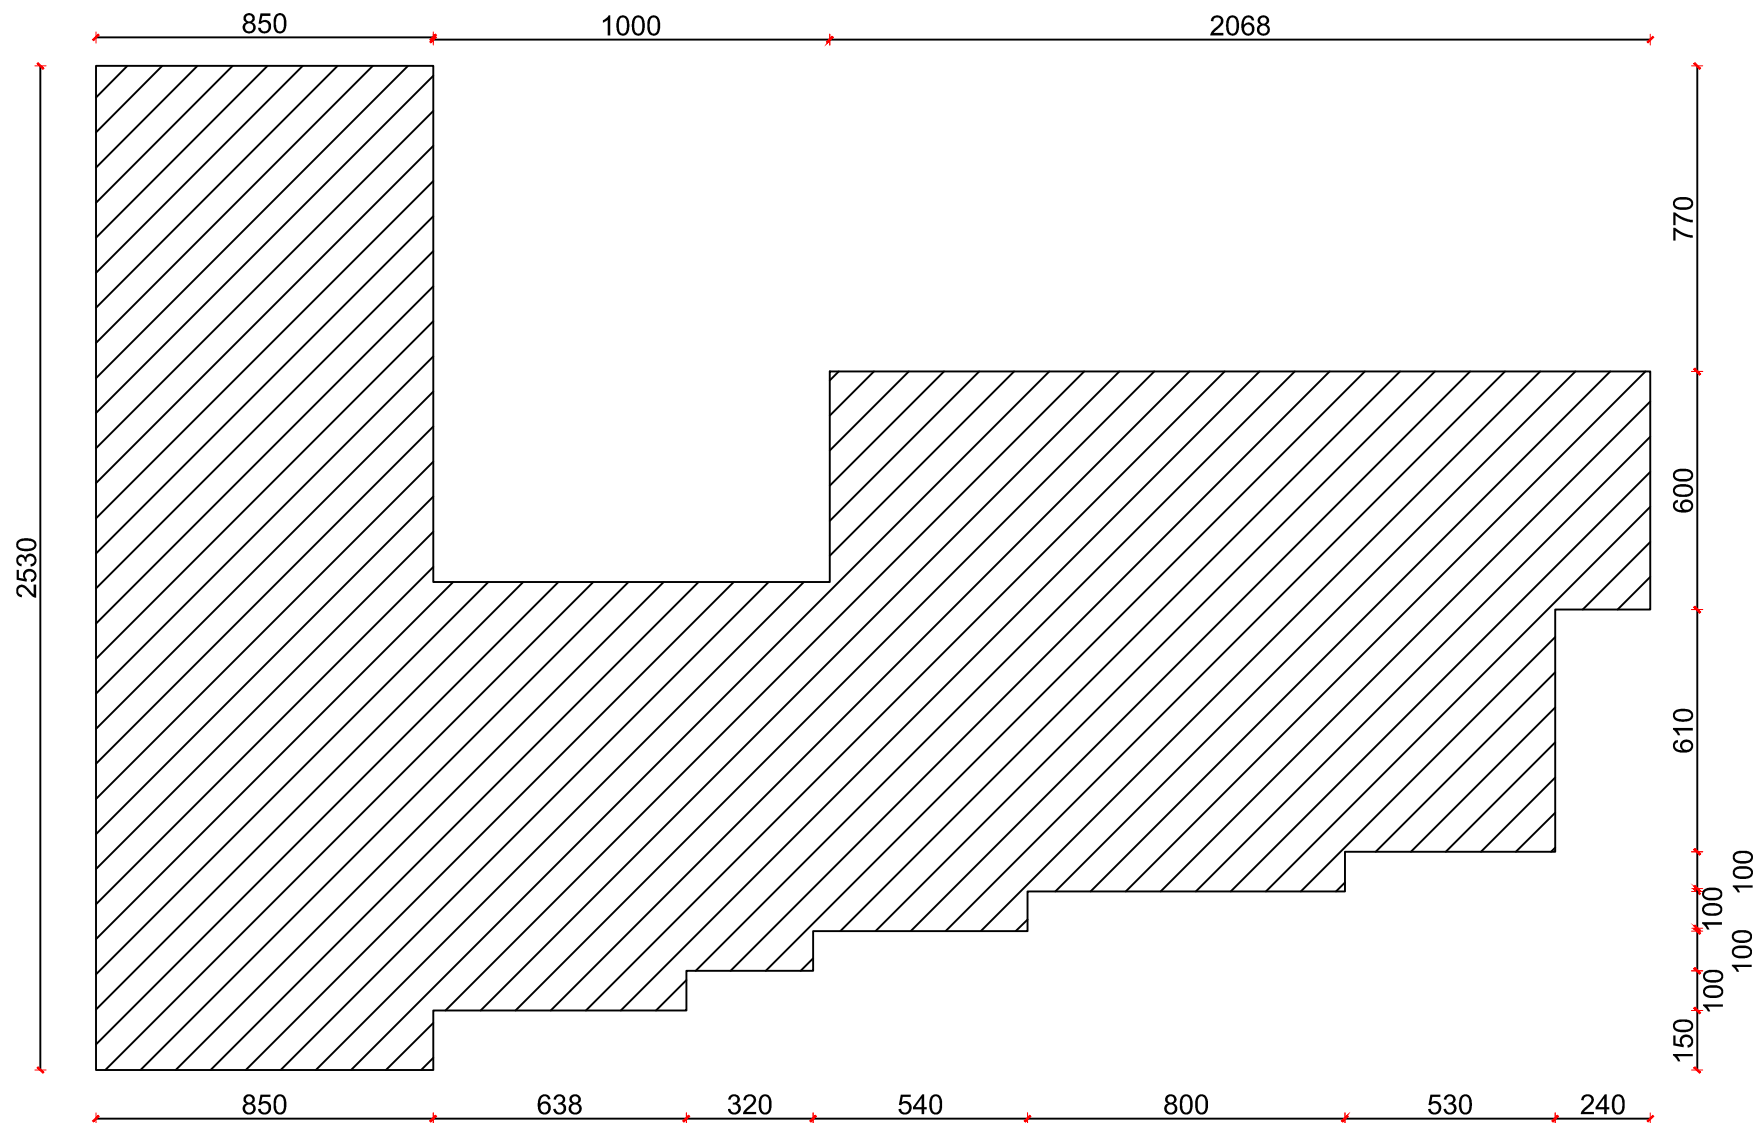

# PLANIMETRIA E QENDRES KULTURORE PER FEMIJE

**OBJEKTI:**

QENDRA KULTURORE PER FEMIJE

**GRUPI TEKNIK I MATJEVE:**

Ing. Adela HASKURTI    Ing. Xhemal BOZHIQI    Ing. Amarildo MURACI

**SHKALLA 1:100**