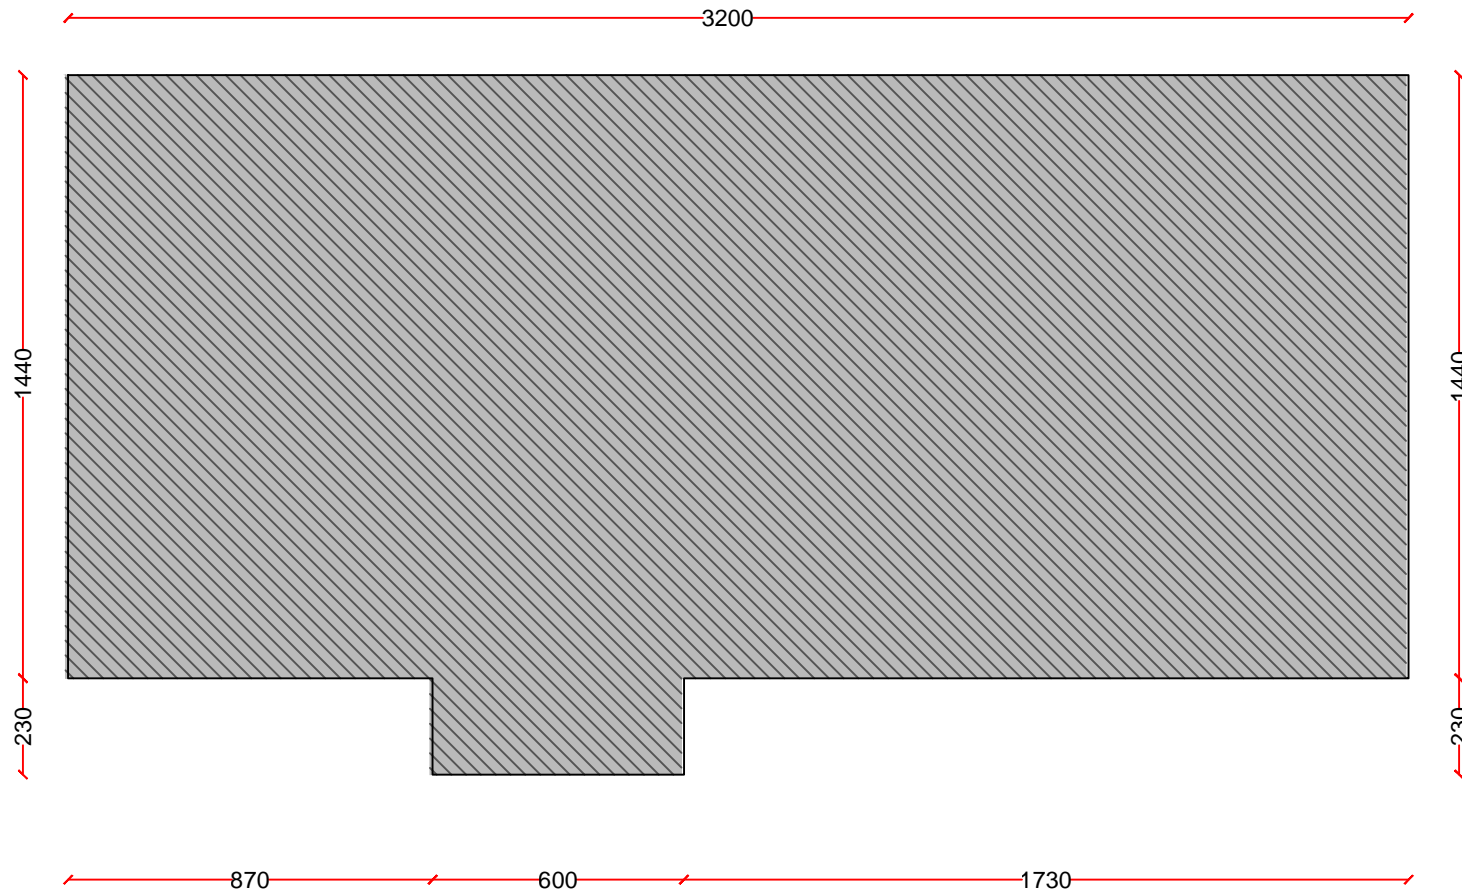

# PLANIMETRIA E OBJEKTIT : SHKOLLA MIRAKE

OBJEKTI	GRUPI I PUNES	SHKALLA
SHkolla Mirake	Ing. Adela HASKURTI Ing.Xhemal BOZHIQI Ing. Amarildo MURACI	<b>1:1000</b>