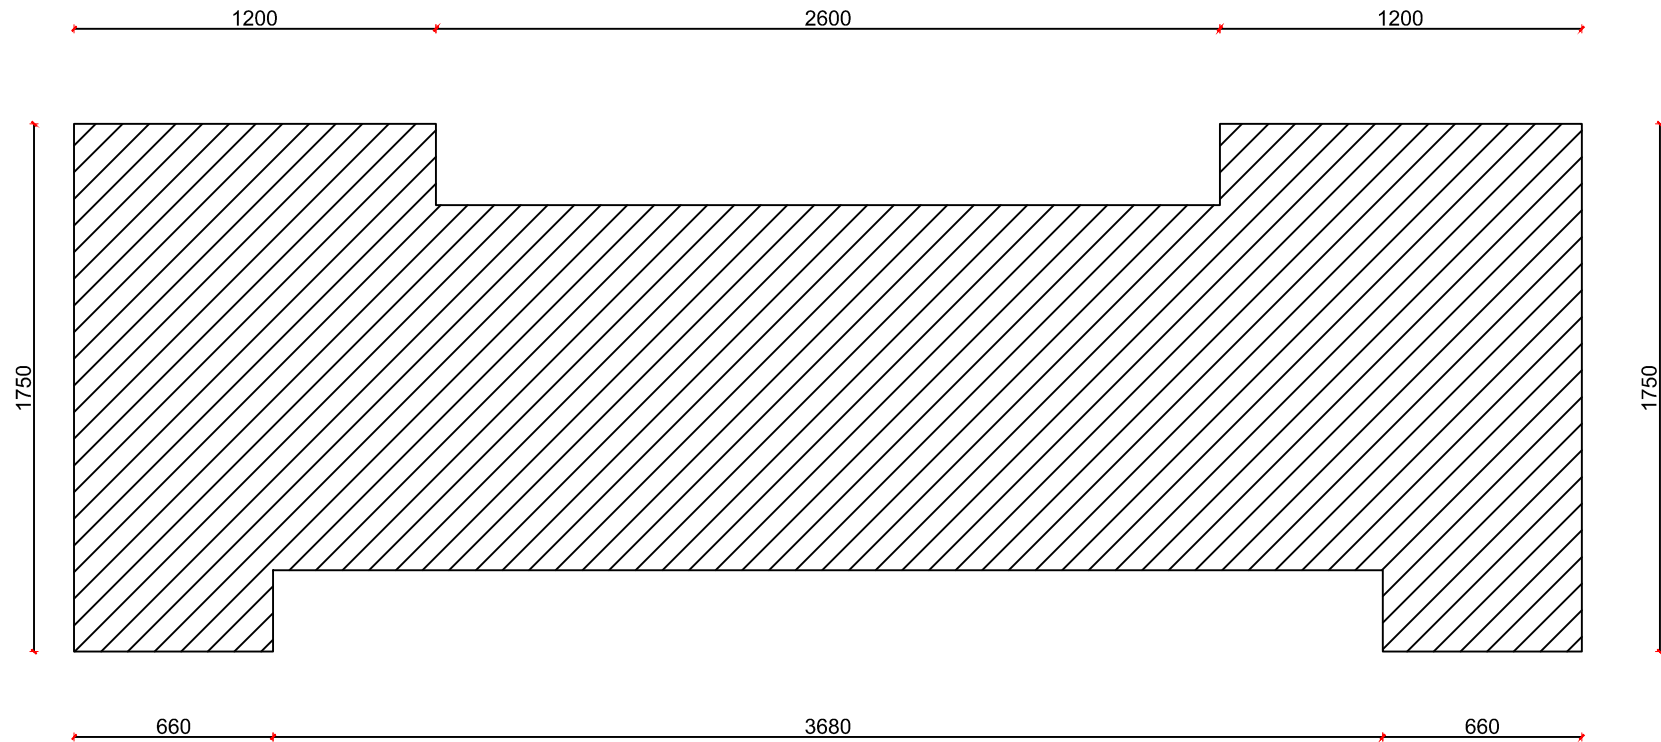

# PLANIMETRIA E SHKOLLES GENC-LEKA

**OBJEKTI:**  
SHKOLLA GENC-LEKA

**GRUPI TEKNIK I MATJEVE:**  
Ing.Adela HASKURTI   Ing. Xhemal BOZHIQI   Ing.Amarildo MURACI

**SHKALLA 1:100**