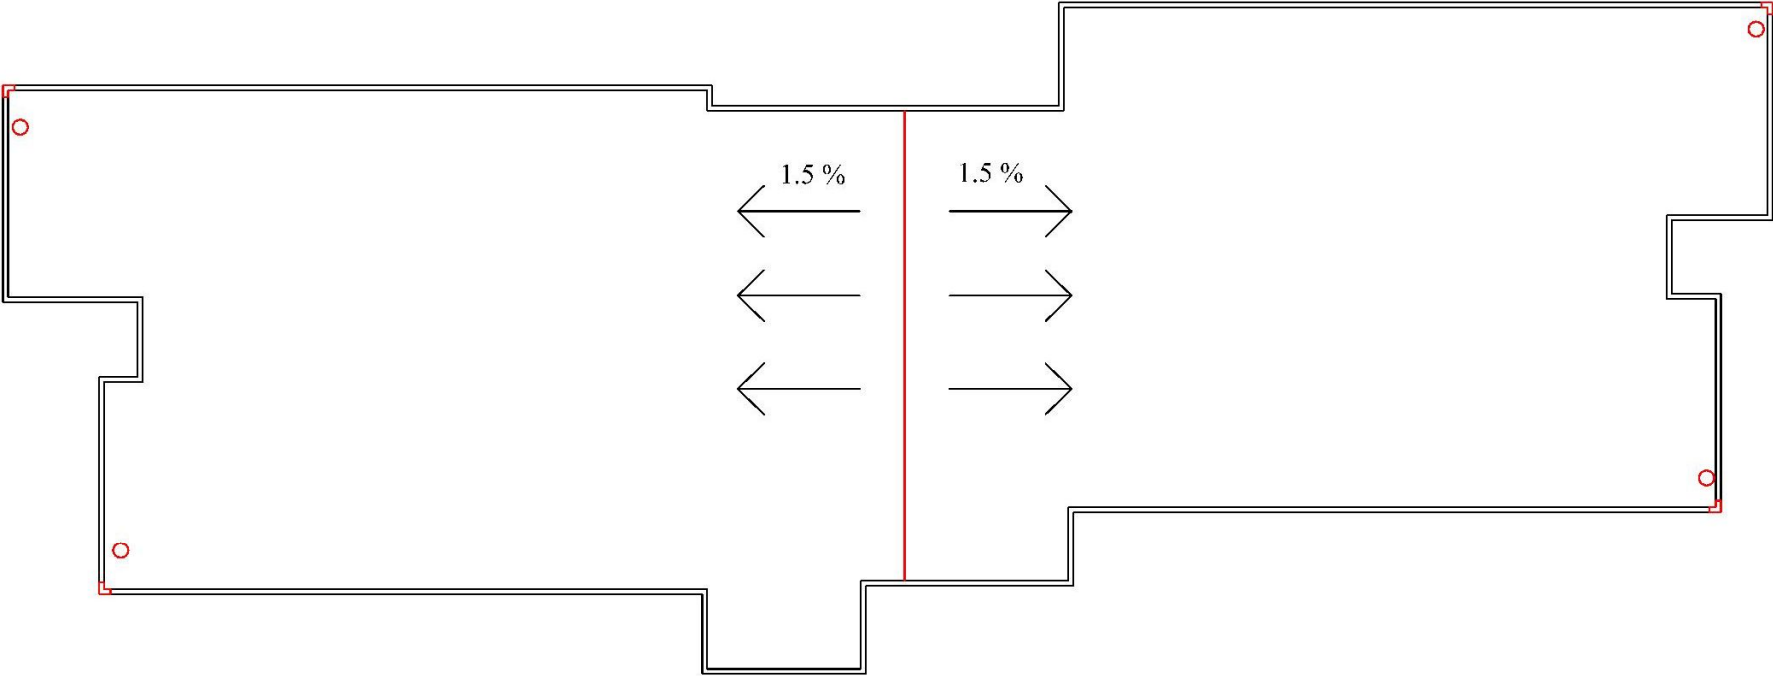

ULLUK VERTIKAL PER SHKARKIMIN E UJERAVE TE SHIUT

OBJEKTI:

Hidroizolimi i shkollave dhe institucioneve

GRUPI TEKNIK :

Ing.Adela HASKURTI   Ing.Xhemal BOZHIQI   Ing.Amarildo MURACI

SHKALLA 1:500