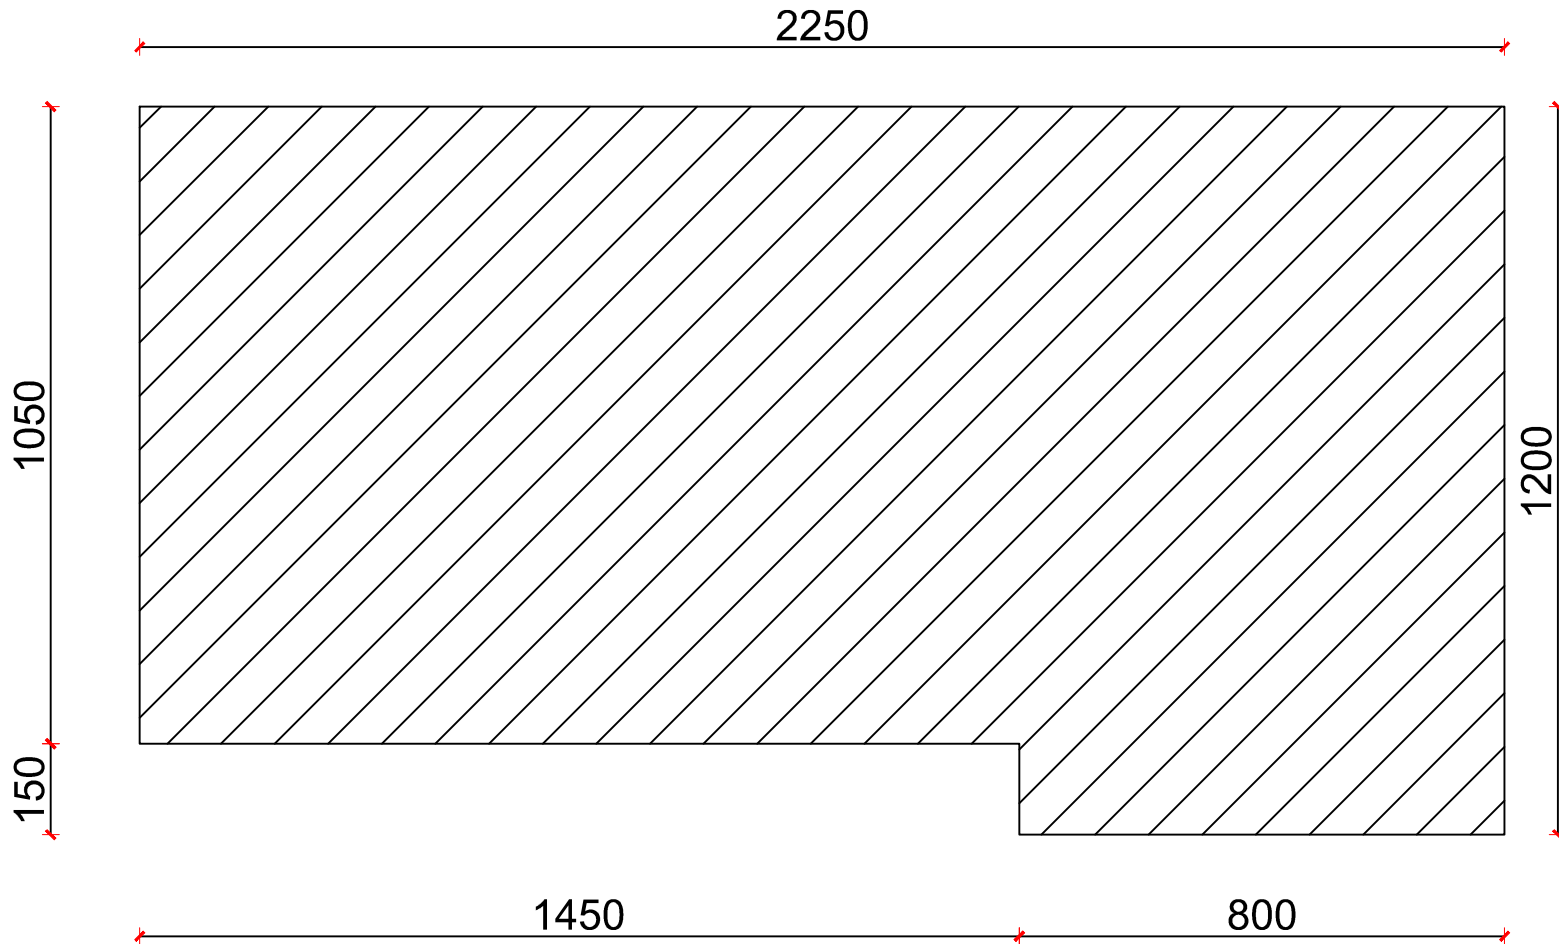

PLANIMETRIA E NJESISE ADMINISTRATIVE HOTOLISHT

OBJEKTI:

NJESIA ADMINISTRATIVE HOTOLISHT

GRUPI TEKNIK I MATJEVE:

Ing. Adela HASKURTI   Ing. Xhemal BOZHIQI   Ing. Amarildo MURACI

SHKALLA 1:100