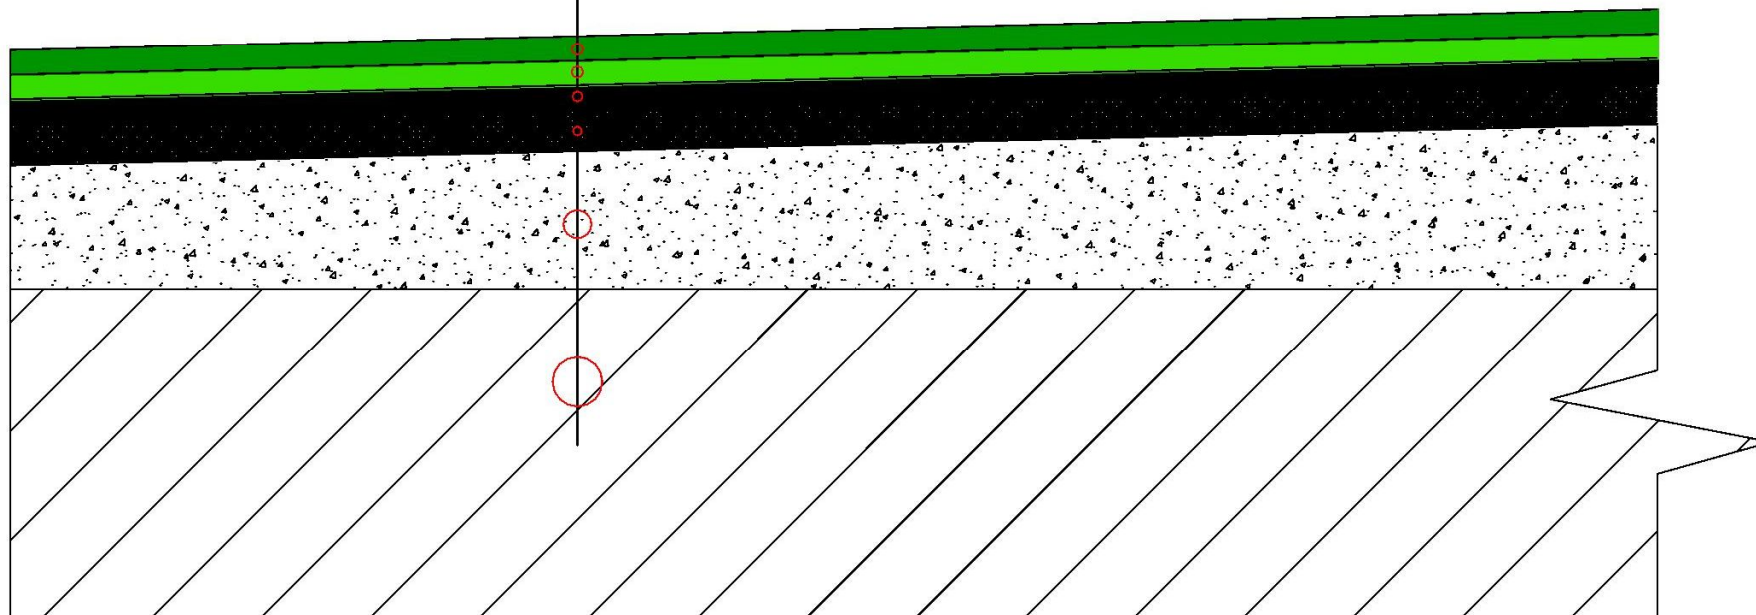

# ULLUK VERTIKAL PER SHKARKIMIN E UJERAVE TE SHIUT

**OBJEKTI:**

Hidroizolimi i shkollave dhe institucioneve

**GRUPI TEKNIK :**

Ing.Adela HASKURTI   Ing.Xhemal BOZHIQI   Ing.Amarildo MURACI

**SHKALLA 1:500**

# Detaj i shtresave te hidroizolimit

- H/Izolim me dy shtresa katramaje me ngjitje+primer
- Lyerje me primer
- Shtrese niveluse me pjerresi
- Solete Ekzistuese

**OBJEKTI:**

Hidroizolimi i shkollave dhe institucioneve