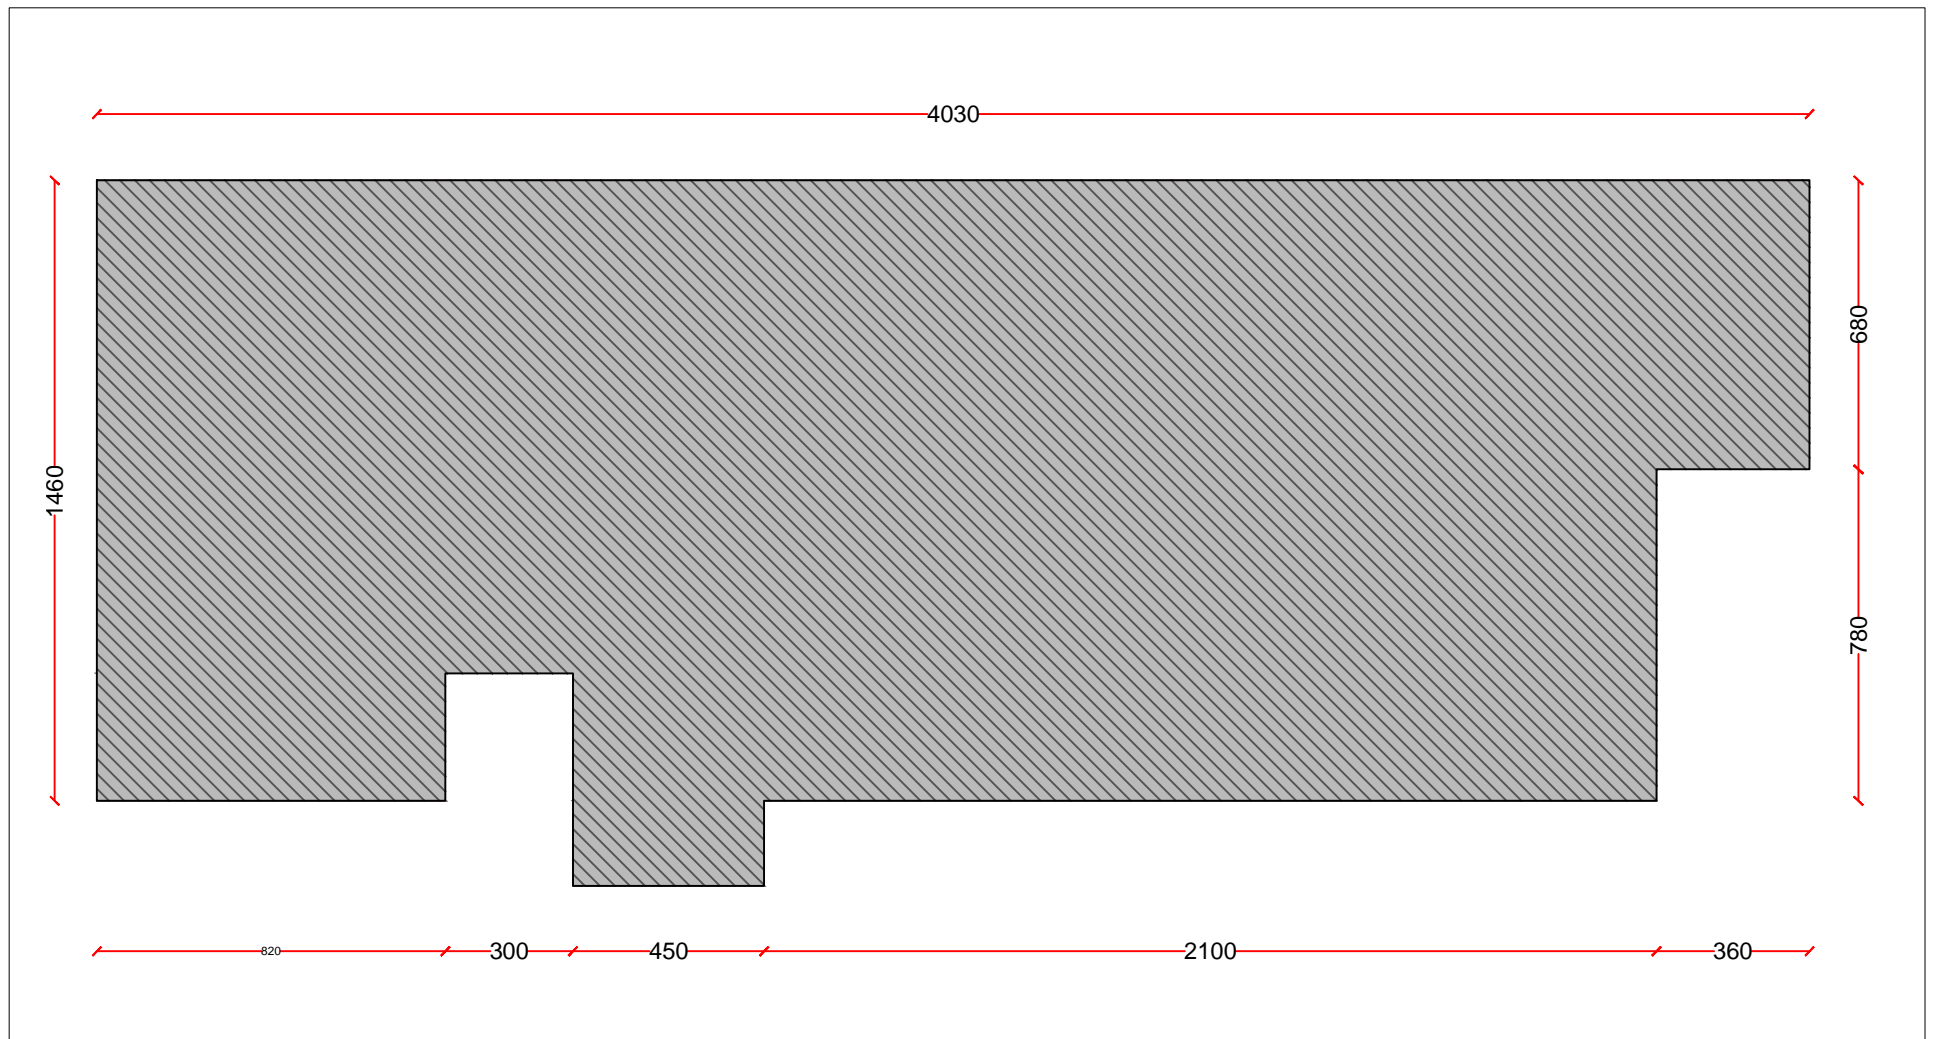

PLANIMETRIA E OBJEKTIT : SHKOLLA XHYRE

OBJEKTI	GRUPI I PUNES	SHKALLA
Shkolla Xhyre	Ing. Adela HASKURTI Ing.Xhemal BOZHIQI Ing. Amarildo MURACI	1:1000