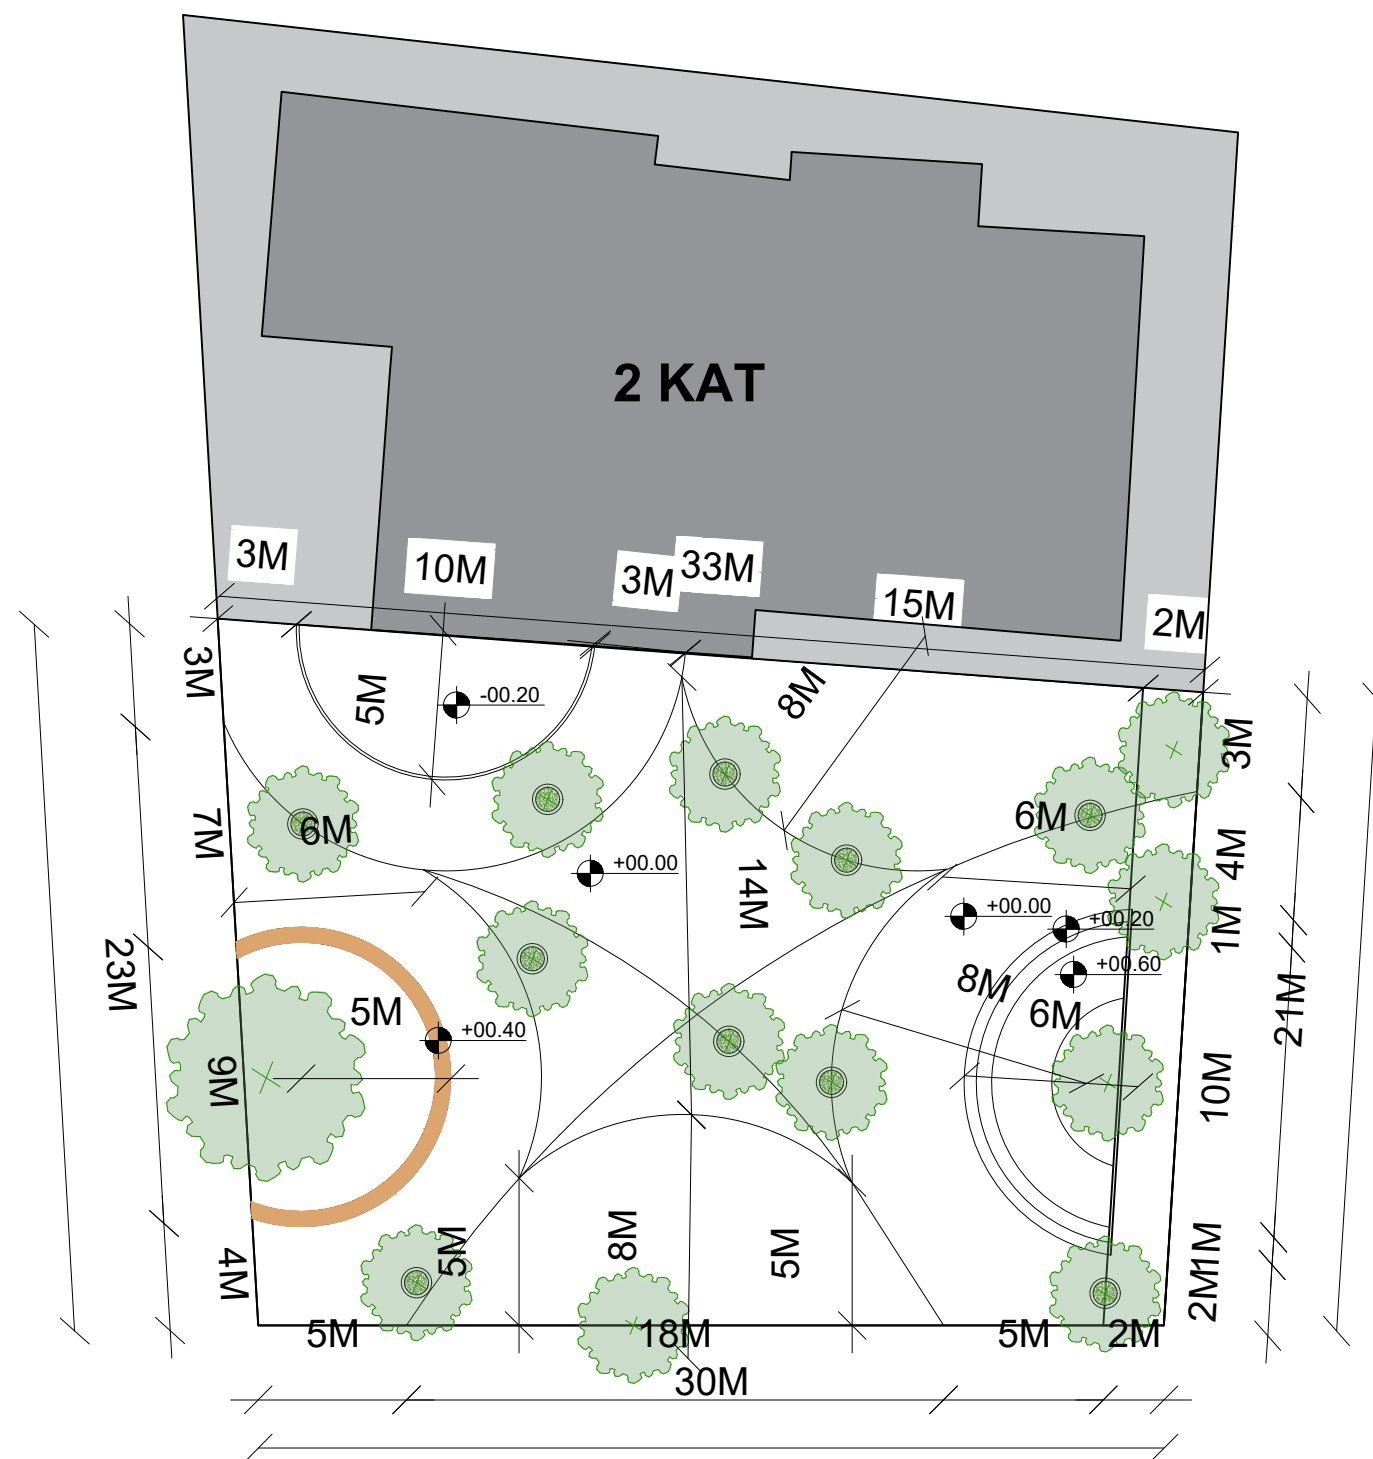

1:250

DATA

QERSHOR 2022

PËRSHKRIMI I FAZËS
PROJEKT ZBATIM

RISHIKIM	DATA	FAZA E PROJEKTIT

BASHKIA KLOS

Adresa:
Rruga "REXHEP PASHË MATI",
KLOS- Albania

TITULLI I PROJEKTIT