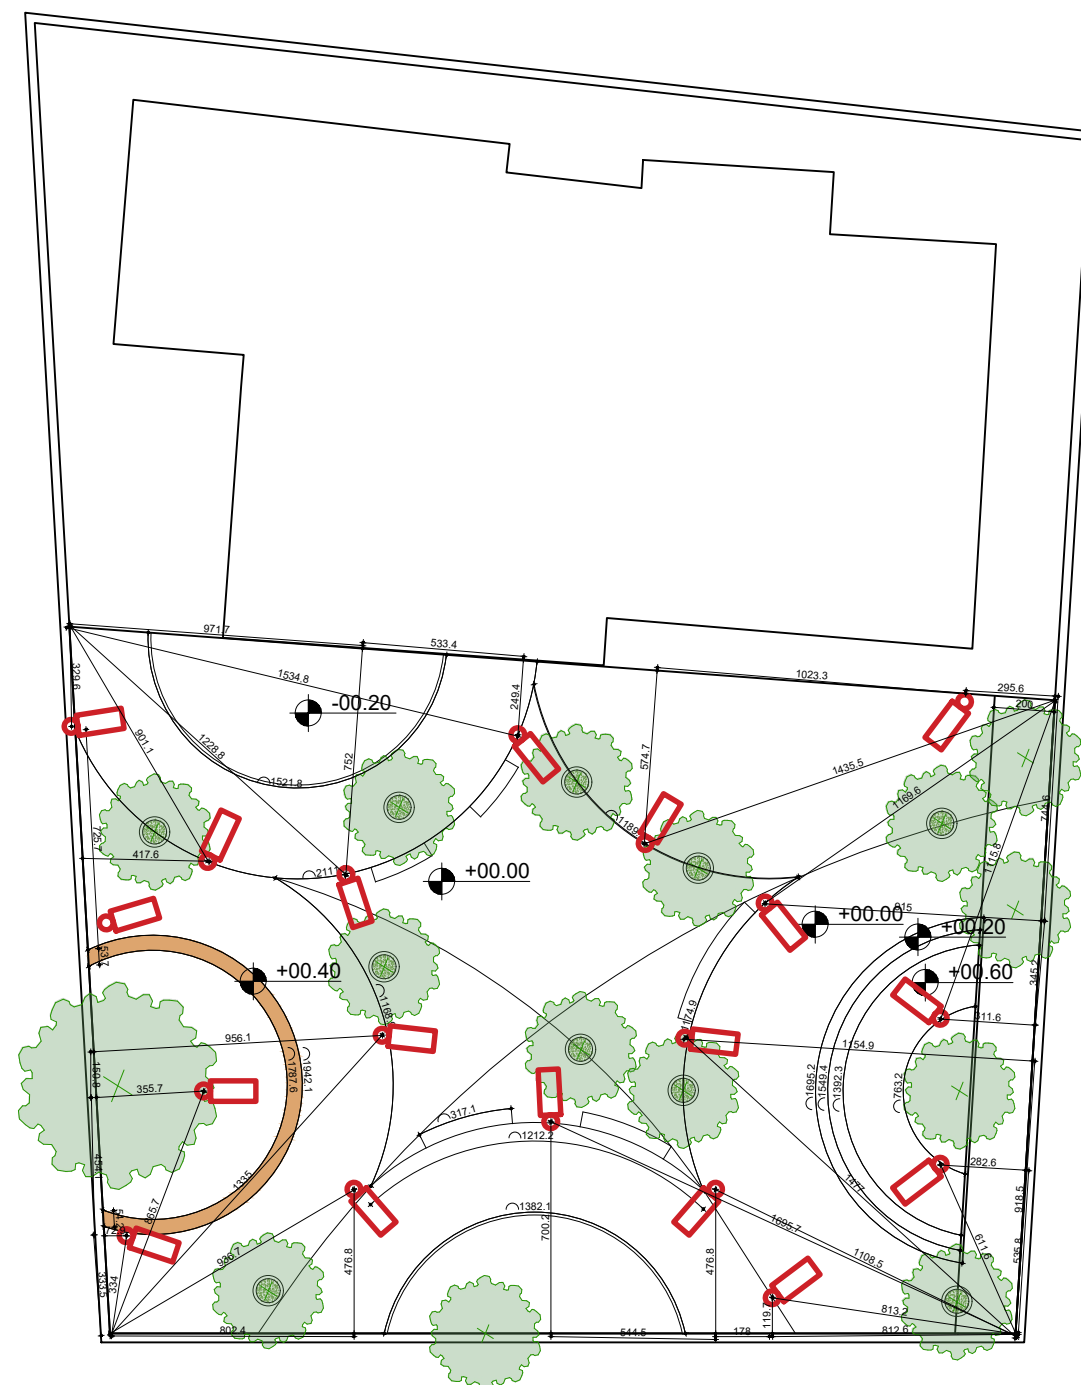

BASHKIA KLOS

Adresa:
Rruga "REXHEP PASHË MATI",
KLOS- Albania

TITULLI I PROJEKTIT

PARK INOVATIV REKREACIONI

KLIENTI

BASHKIA KLOS

GRUPI I PROJEKTIMIT

MSC. ARK. ERALD HYSA

MSC. URB. BAKI GJINI

KODI I VIZATIMIT

PI	D	A	0	0
KODI	FAZA	DISIPLINA	KATI	RISHIKIM

NR. I VIZATIMIT

A - 05

EMËRTIMI I VIZATIMIT

**PLANI ELEKTRIK
PLANSISTEMIMI TEKNIK**

SHKALLA

1:250

DATA

QERSHOR 2022

**PËRSHKRIMI I FAZËS
PROJEKT ZBATIM**

RISHIKIM	DATA	FAZA E PROJEKTIT