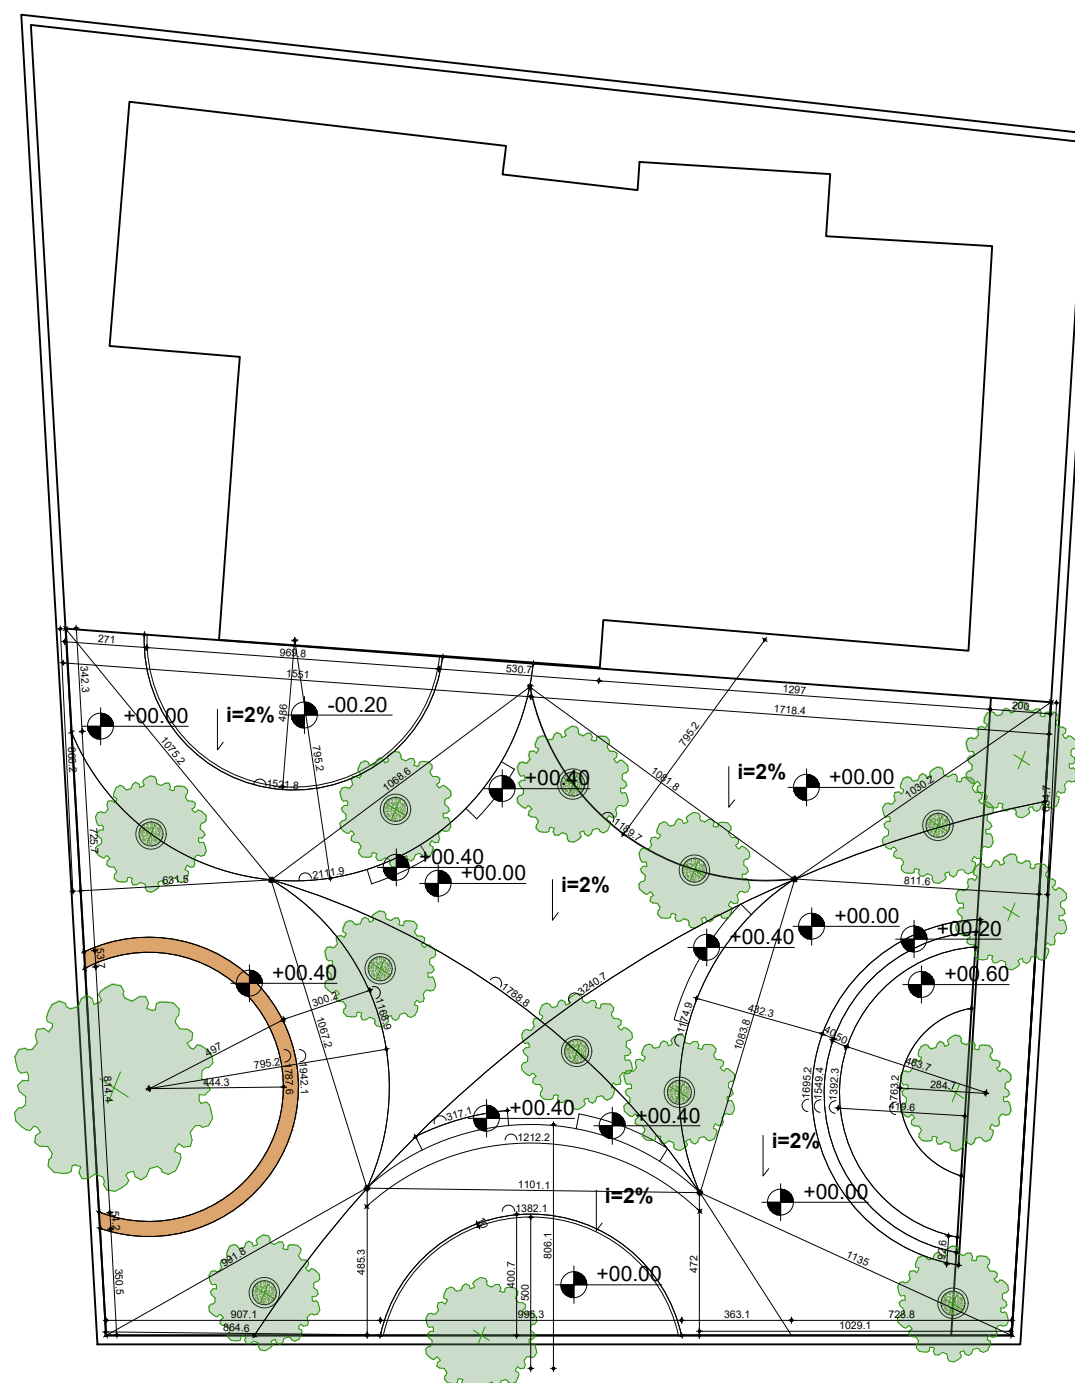

**RIKONCEPTIMI
PLANSISTEMIMI TEKNIK**

SHKALLA

1:250

DATA

QERSHOR 2022

**PËRSHKRIMI I FAZËS
PROJEKT ZBATIM**

RISHIKIM	DATA	FAZA E PROJEKTIT

BASHKIA KLOS