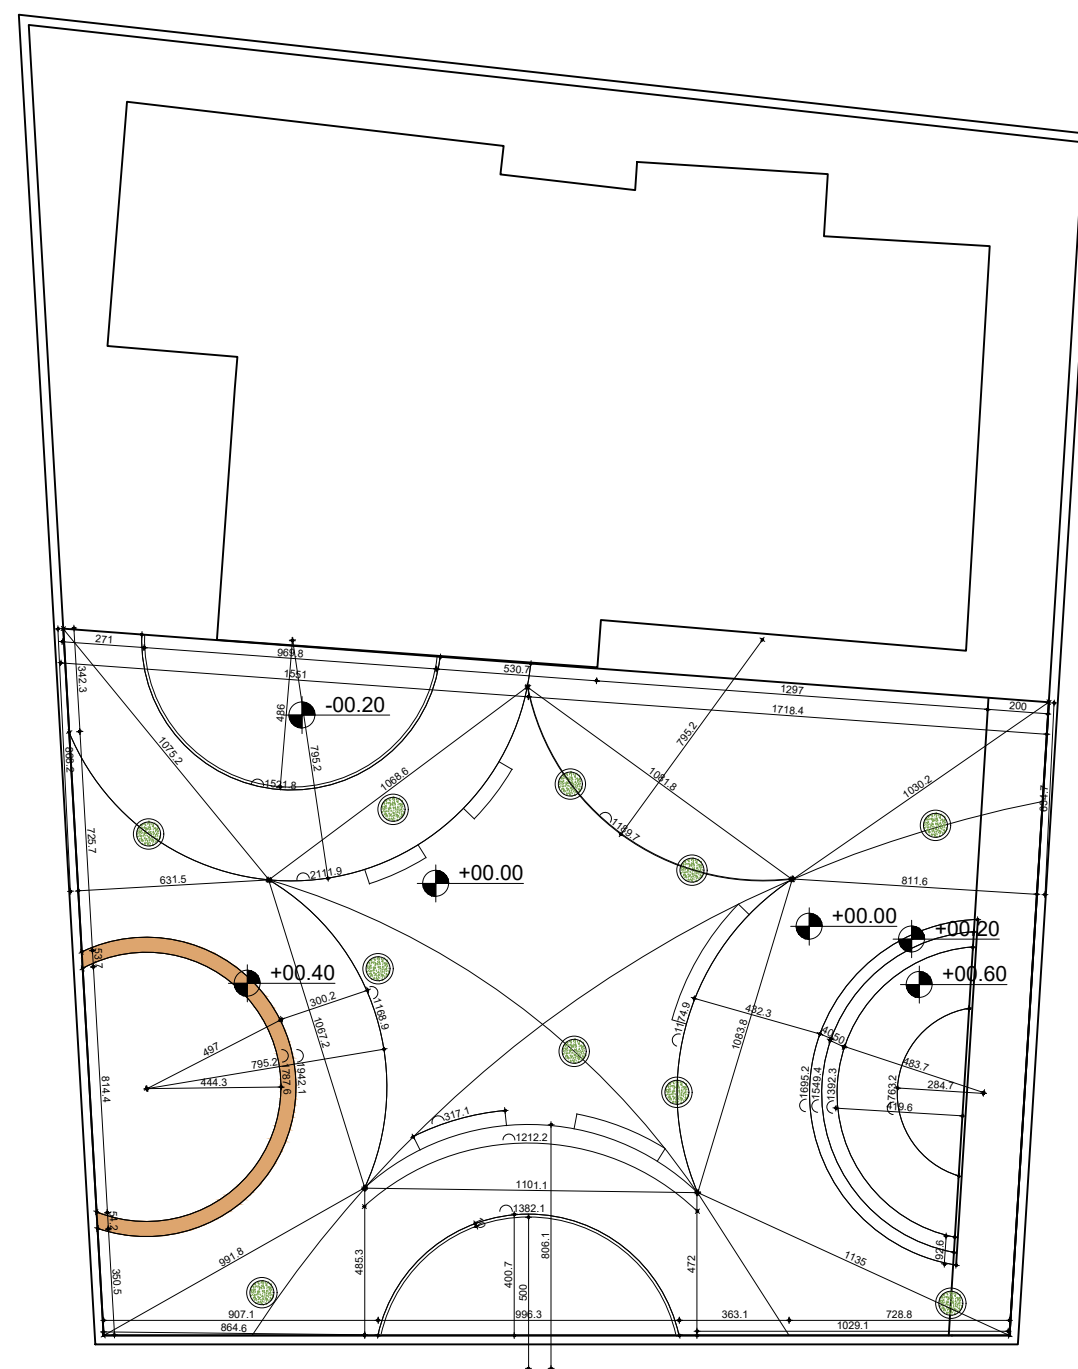

BASHKIA KLOS

Adresa:
Rruga "REXHEP PASHË MATI",
KLOS- Albania

TITULLI I PROJEKTIT

PARK INOVATIV REKREACIONI

KLIENTI

BASHKIA KLOS

GRUPI I PROJEKTIMIT

MSC. ARK. ERALD HYSA

MSC. URB. BAKI GJINI

KODI I VIZATIMIT

PI D A 0 0
KODI FAZA DISIPLINA KATI RISHIKIM

NR. I VIZATIMIT

A - 07

EMËRTIMI I VIZATIMIT

PLANI PIKETIMI
PLANSISTEMIMI TEKNIK

SHKALLA

1:250

DATA

QERSHOR 2022

PËRSHKRIMI I FAZËS
PROJEKT ZBATIM

RISHIKIM DATA FAZA E PROJEKTIT