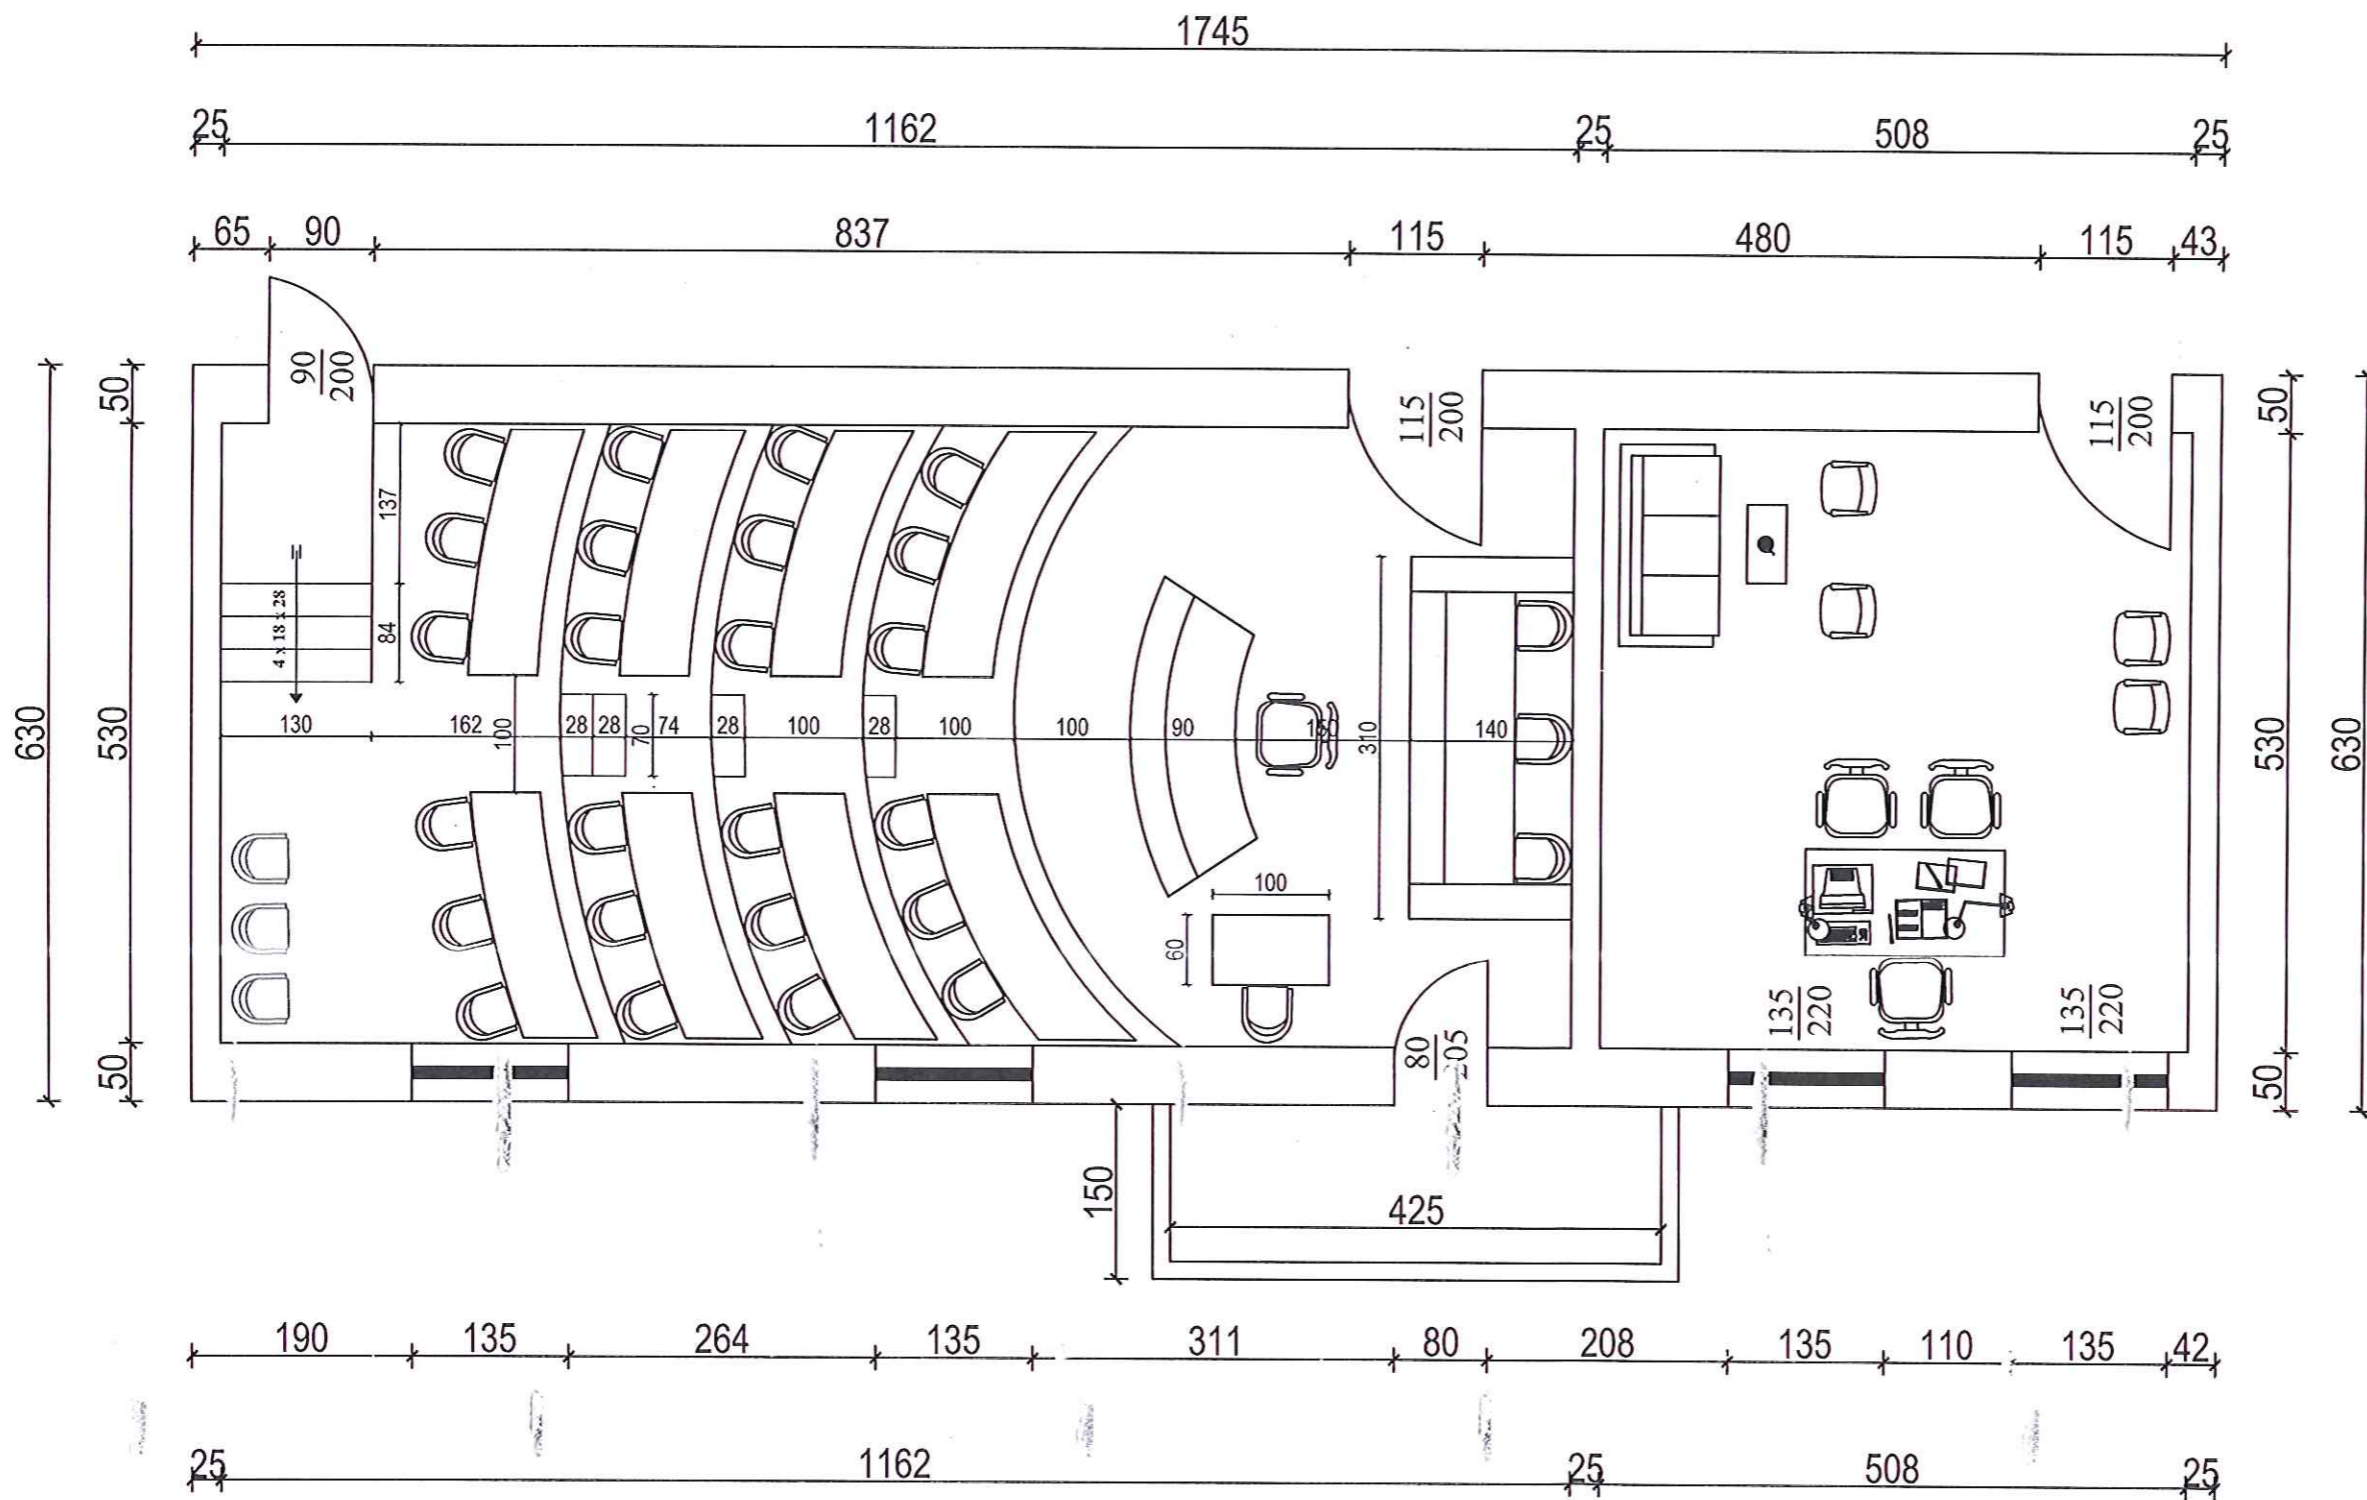

PUNOI :

ING. EVA ISMAILAJ

PLANIMETRIA E PERSHATATUR DHE MOBLIMI I SALLS SE KESHILLITTE BASHKISE GRAMSH

SHKALLA 1 : 40

**MIRATOHET
KRYETARI I BASHKISE
BESION SAJAZI**

**DREJTORIA E PLANIFIKIMIT
DHE ZHVILLIMIT TE
TERRITORIT**