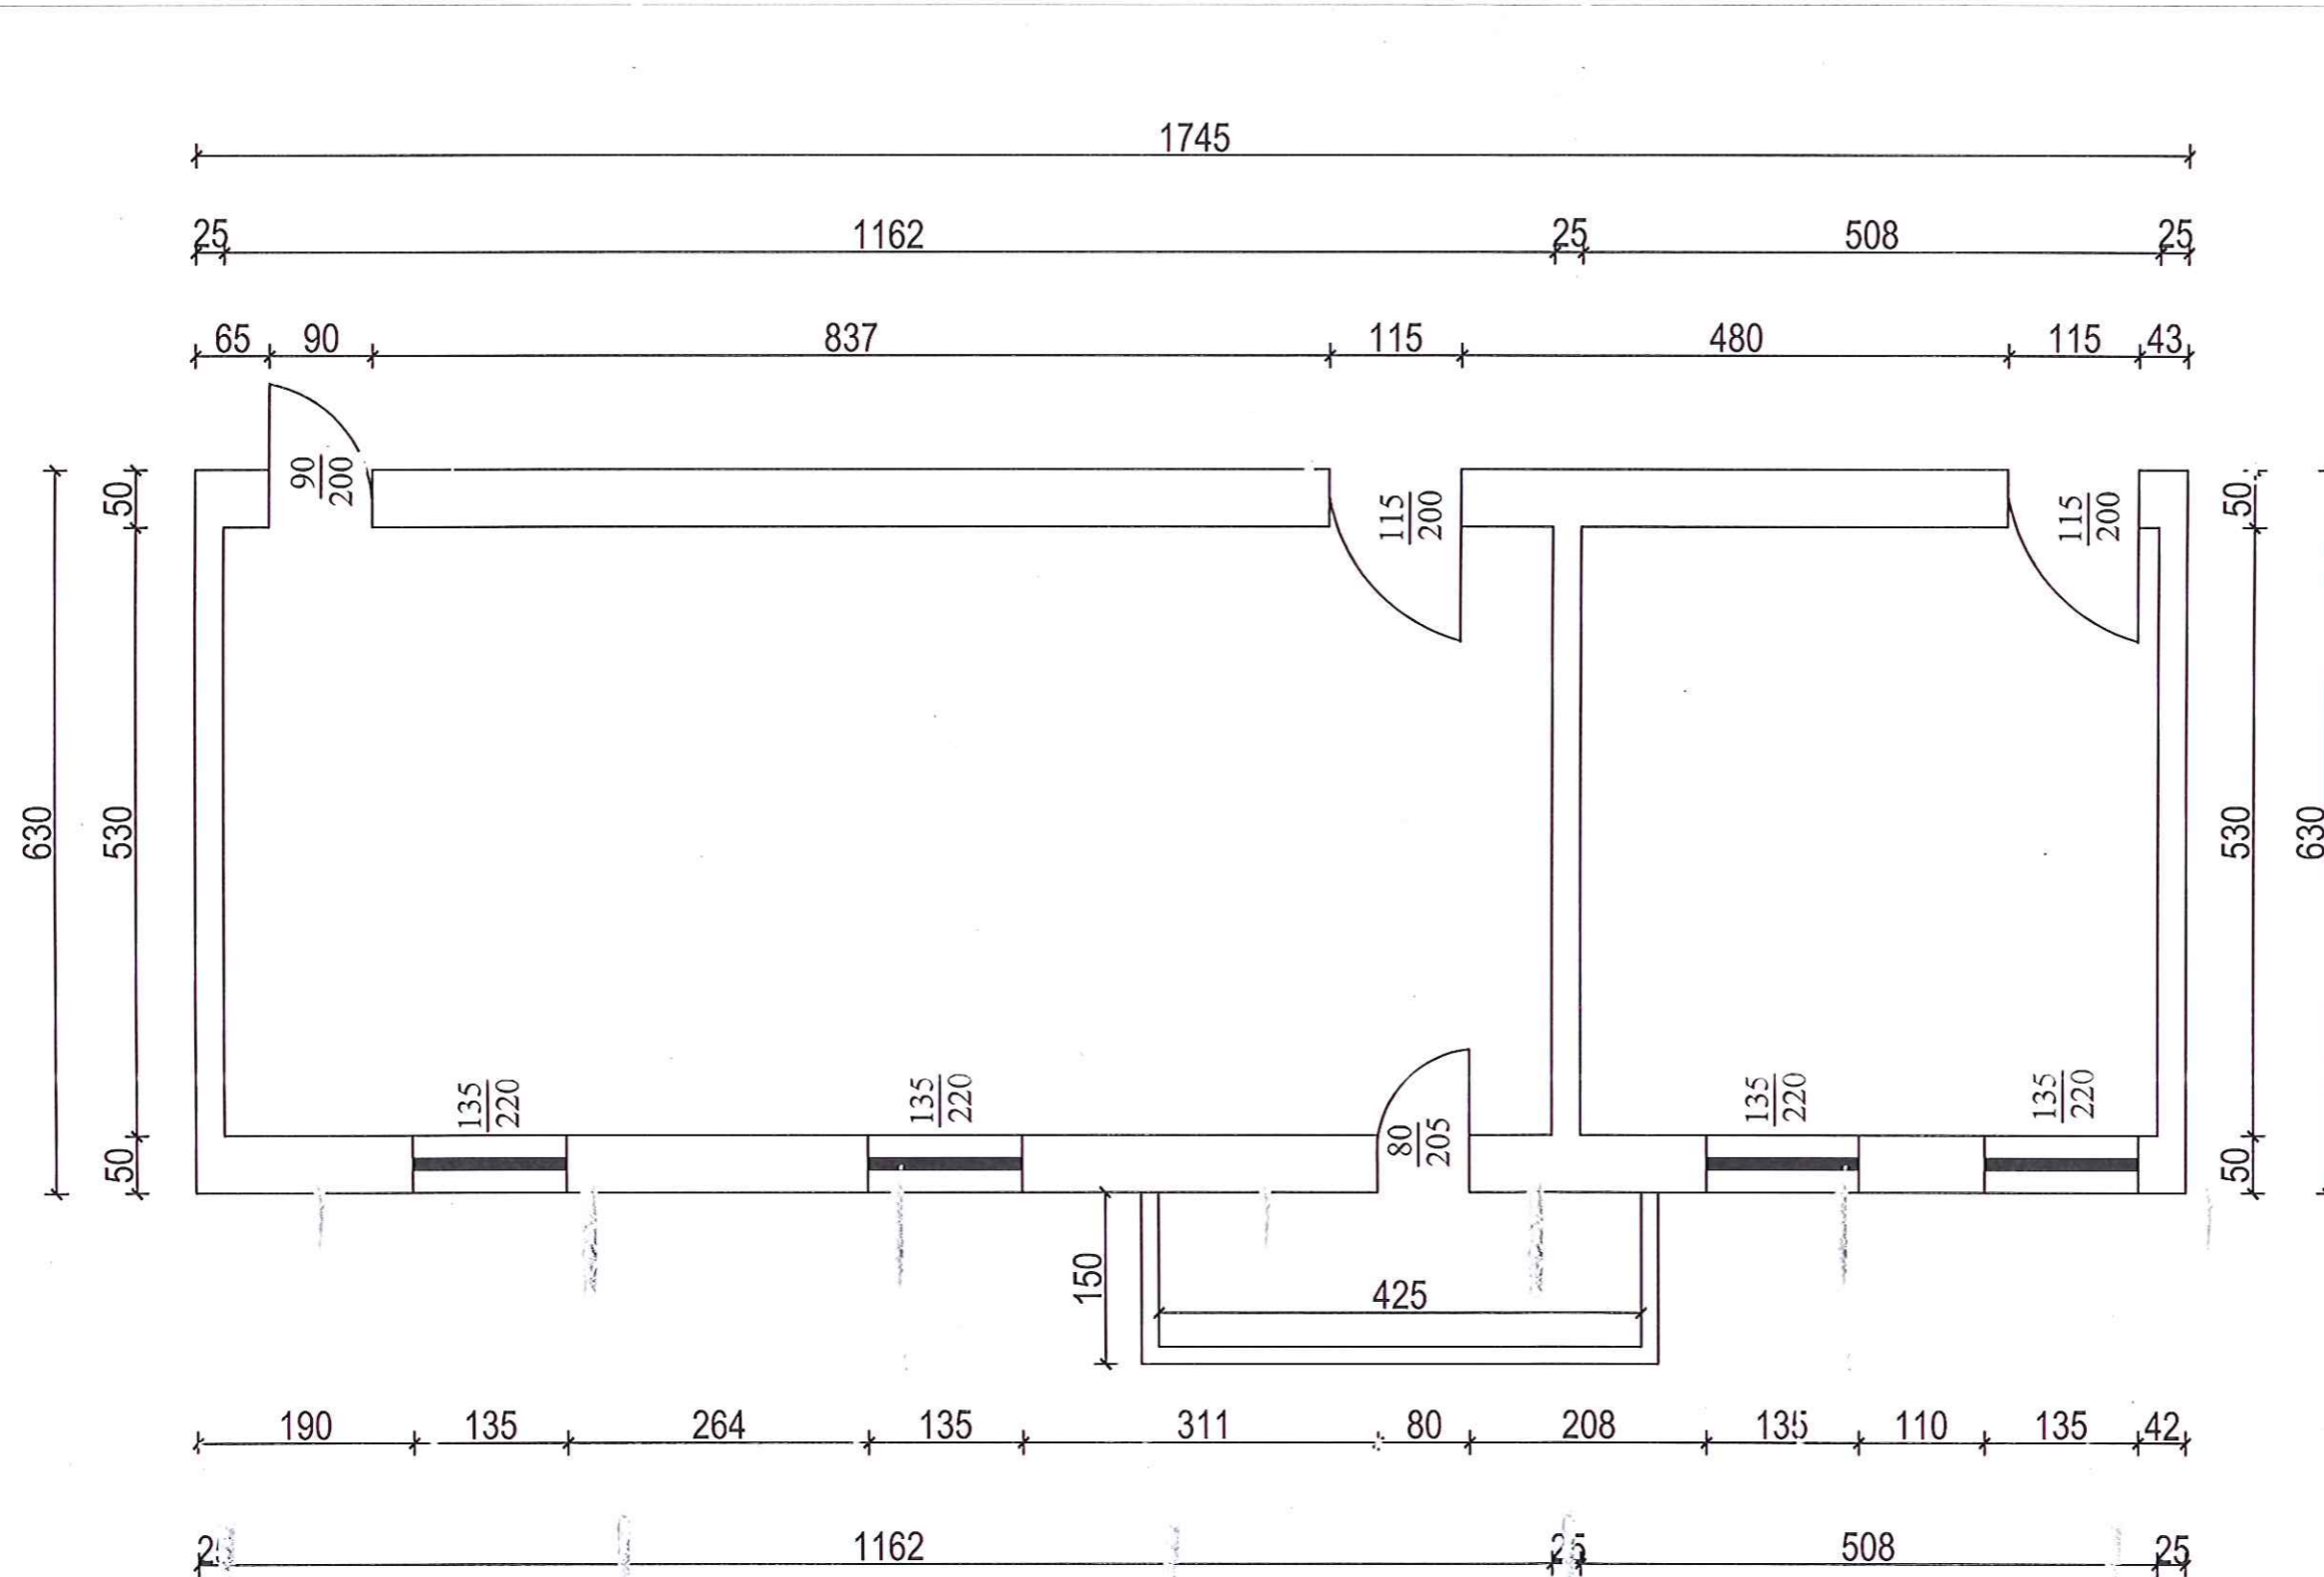

PLANIMETRIA EKZISTUESE E SALLES SE KESHILLIT TE BASHKISE GRAMSH

SHKALLA 1 : 40

MIRATOHET
KRYETARI I BASHKISE
BESION AJAZI

DREJTORIA E PLANIFIKIMIT
DHE ZHVILLIMIT TE
TERRITORIT

ING. ALI ÇOHODARI

DREJTORIA E PROJEKTIMIT
DHE INTEGRIMIT EUROPIAN