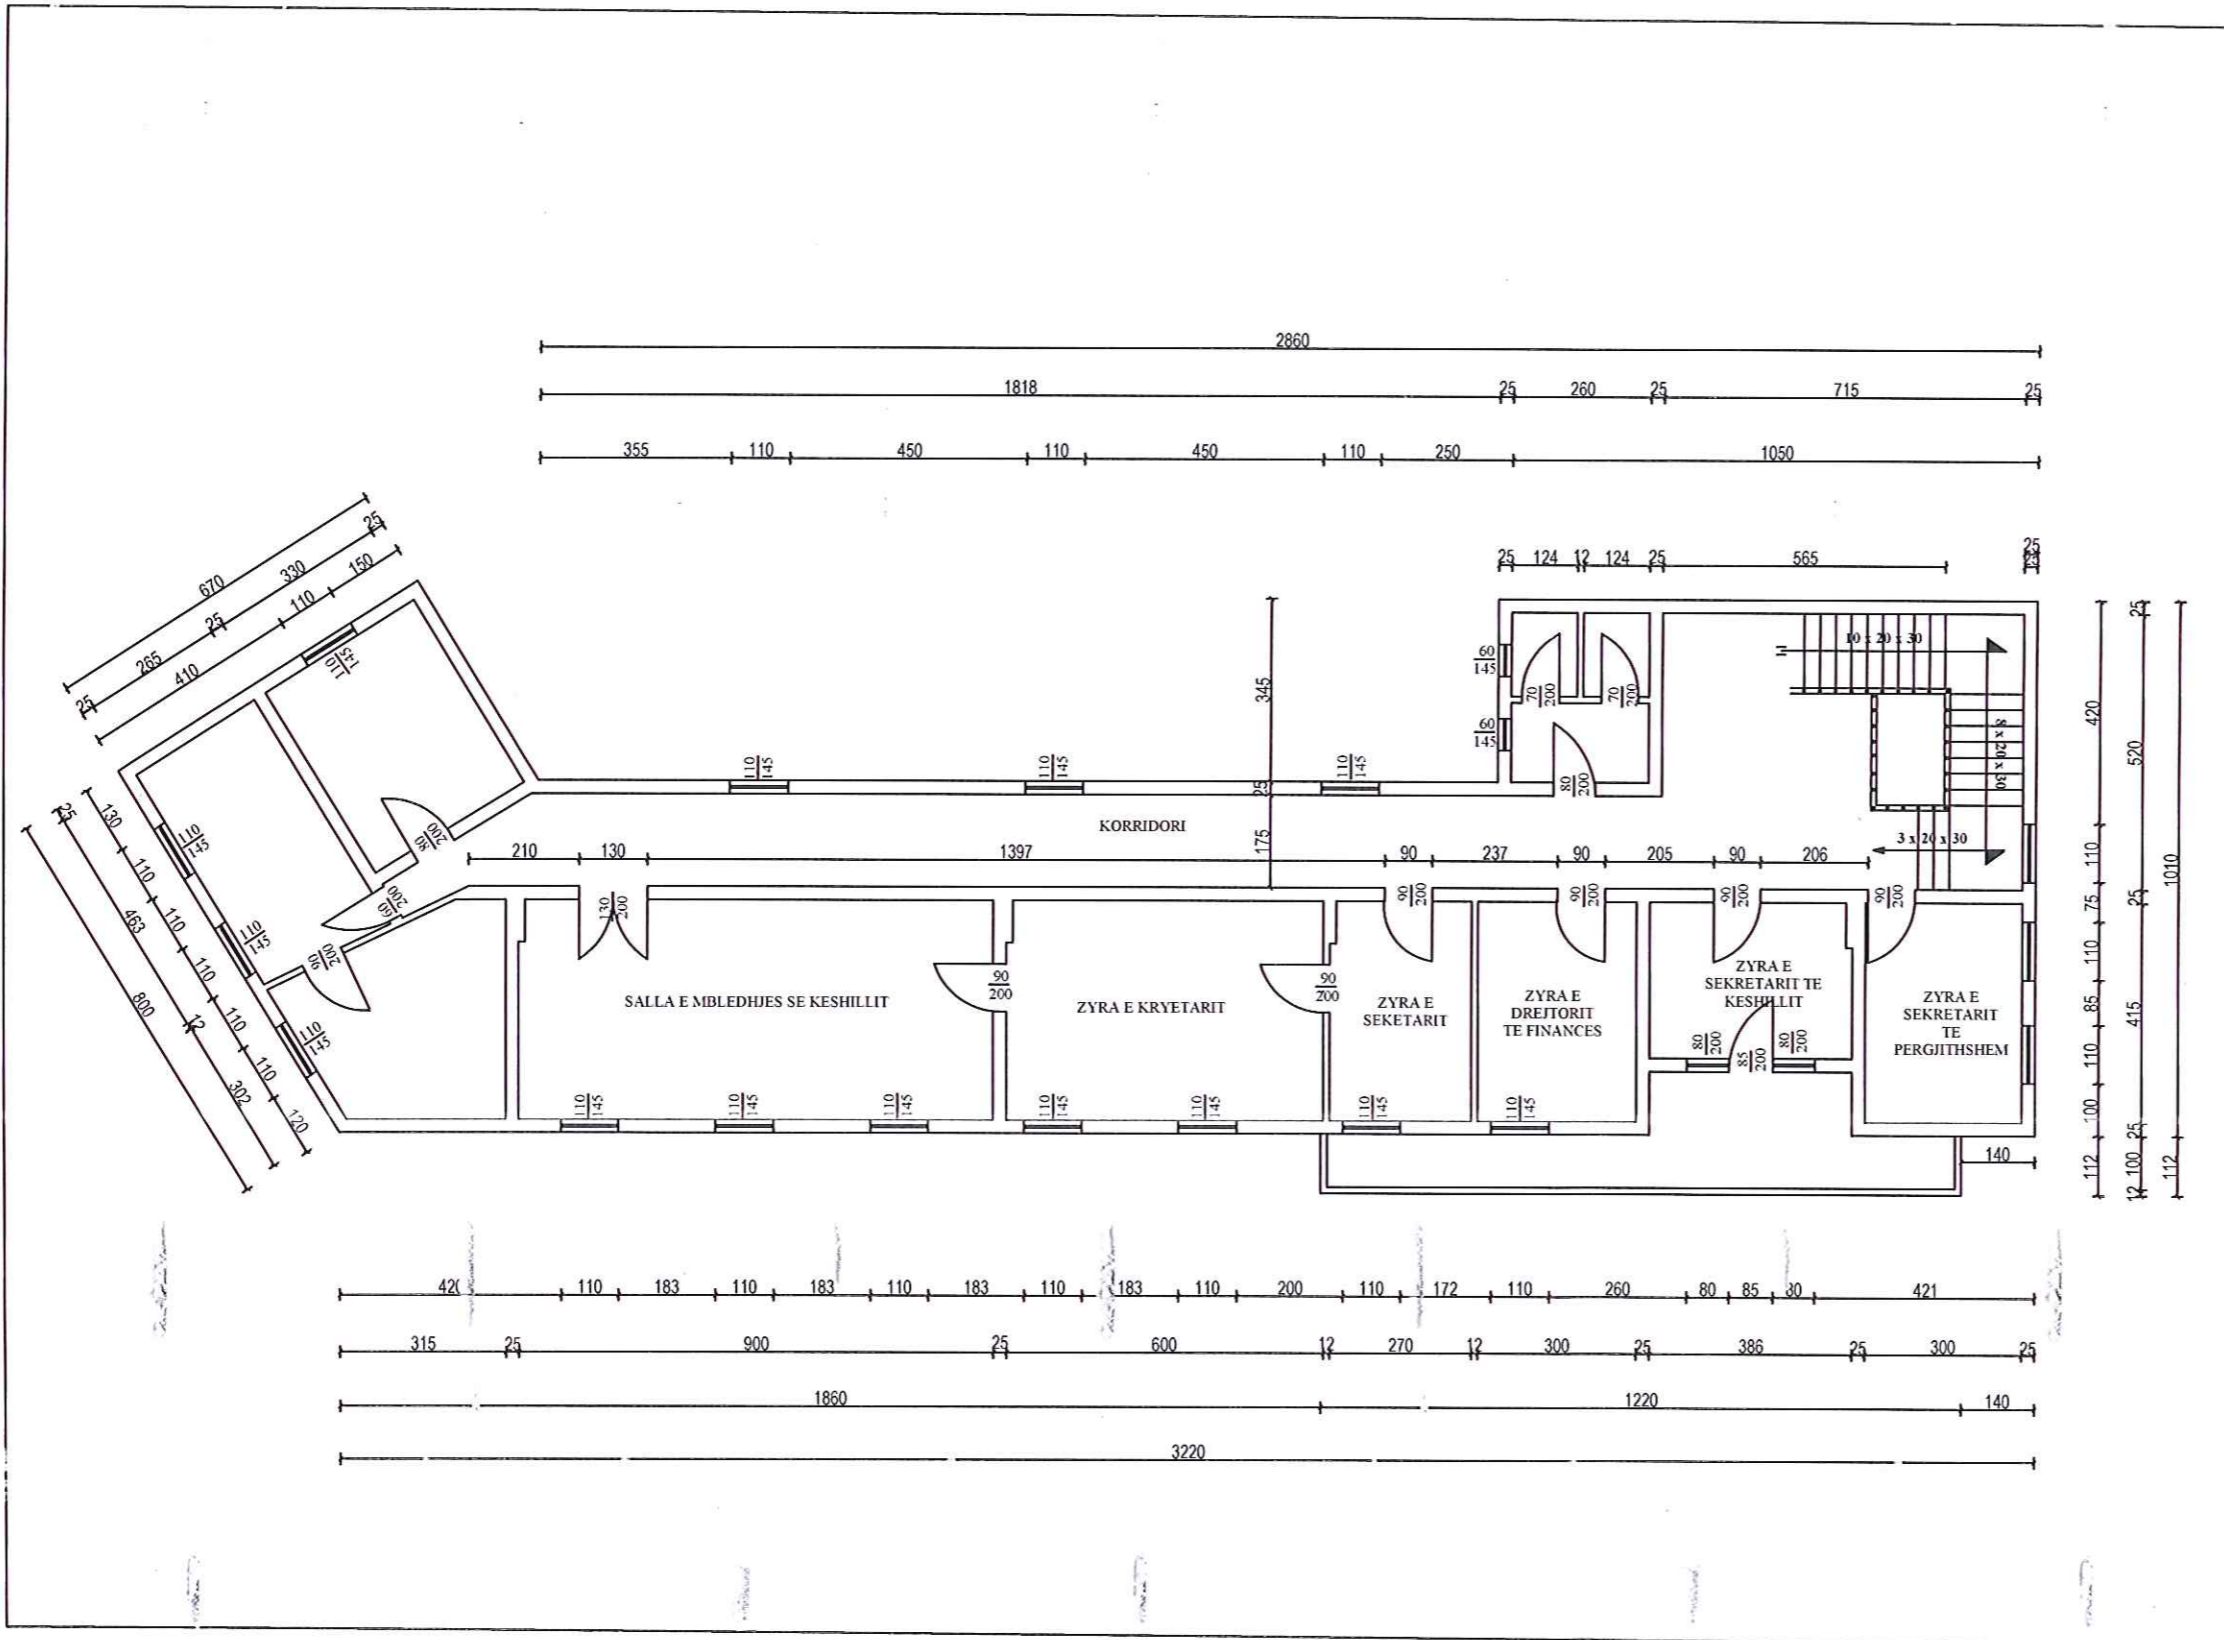

SHKALLA 1 : 20

MIRATOHET
KRYETARI I BASHKISE
BESION AJAZI

DREJTORIA E PLANIFIKIMIT DHE
ZHVILLIMIT TE TERRITORIT

ING. ALI ÇOHODARI

DREJTORIA E PROJEKTIMIT DHE
INTEGRIMIT EUROPIAN

PUNOI :
ING. EVA ISMAILAJ

PLANIMETRIA E NDRYSHUAR E ZYRAVE TE KATIT PARE TE BASHKISE GRAMSH