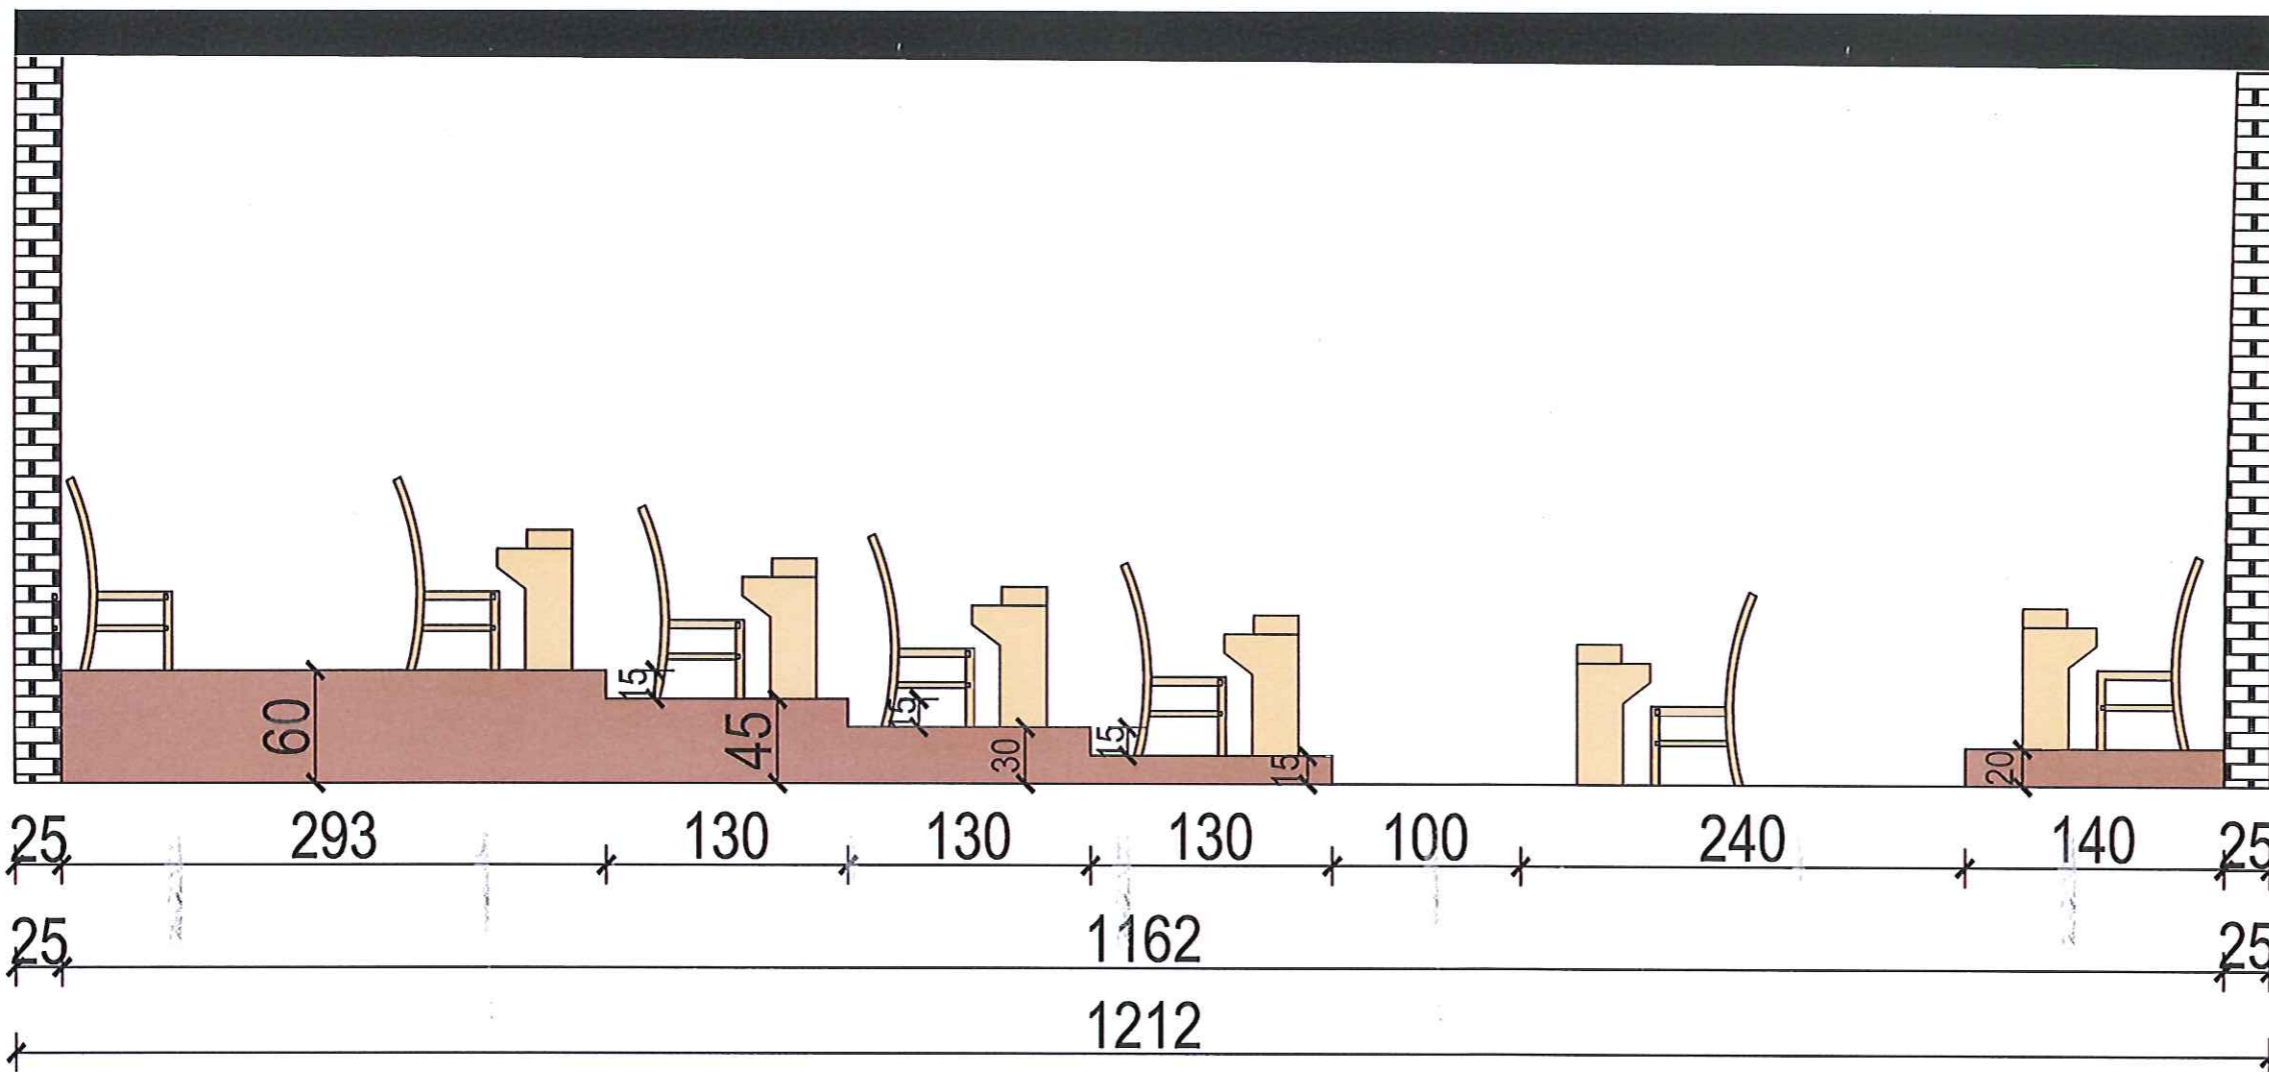

ING. ALI ÇOHODARI

**DREJTORIA E PROJEKTIMIT
DHE INTEGRIMIT EUROPIAN**

PUNOI :

ING. EVA ISMAILAJ

PRERJE TERTHORE E PLANIMETRISE SE SALLES SE KESHILLIT
TE BASHKISE GRAMSH

SHKALLA 1 : 40

MIRATOHET
KRYETARI I BASHKISE
BESION AJAZI