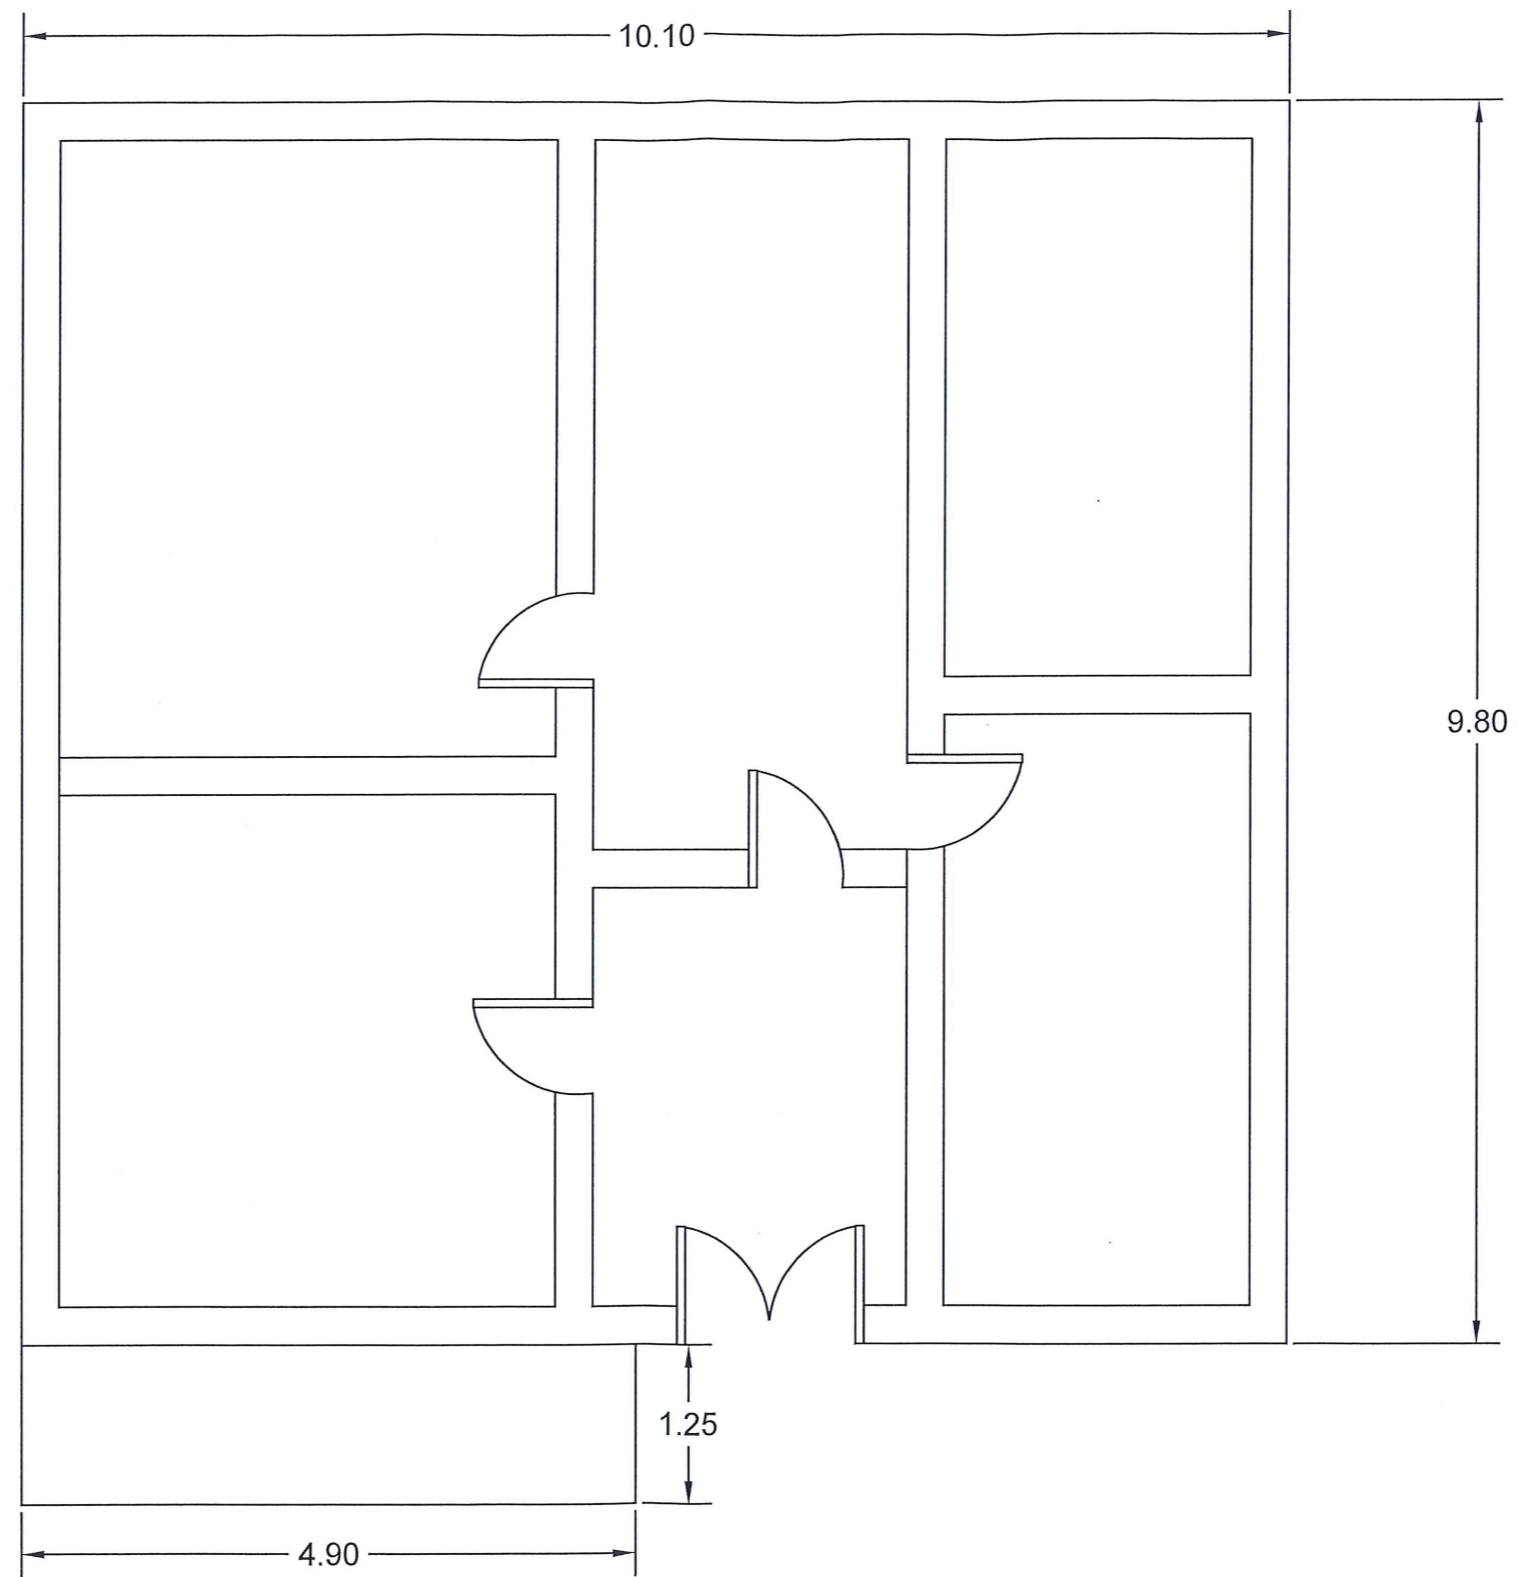

Grupi i Projektimit :
Ing. Aldi Hoxha
Ing. Romeo Kodheli
Ing. Eva Hatia

Drejtor i DPZHT :
Eneida Hoxha

Titull flete
 PLANIMETRIA E SHTEPISE EKZISTUESE
 TE VANGJELI KOLA

Date
 Shkalla 1:1

Flete A3 Nr.
04

Porositës
Bashkia Roskovec
 Miratoi
 Kryetari: **Mailinda RIPI**