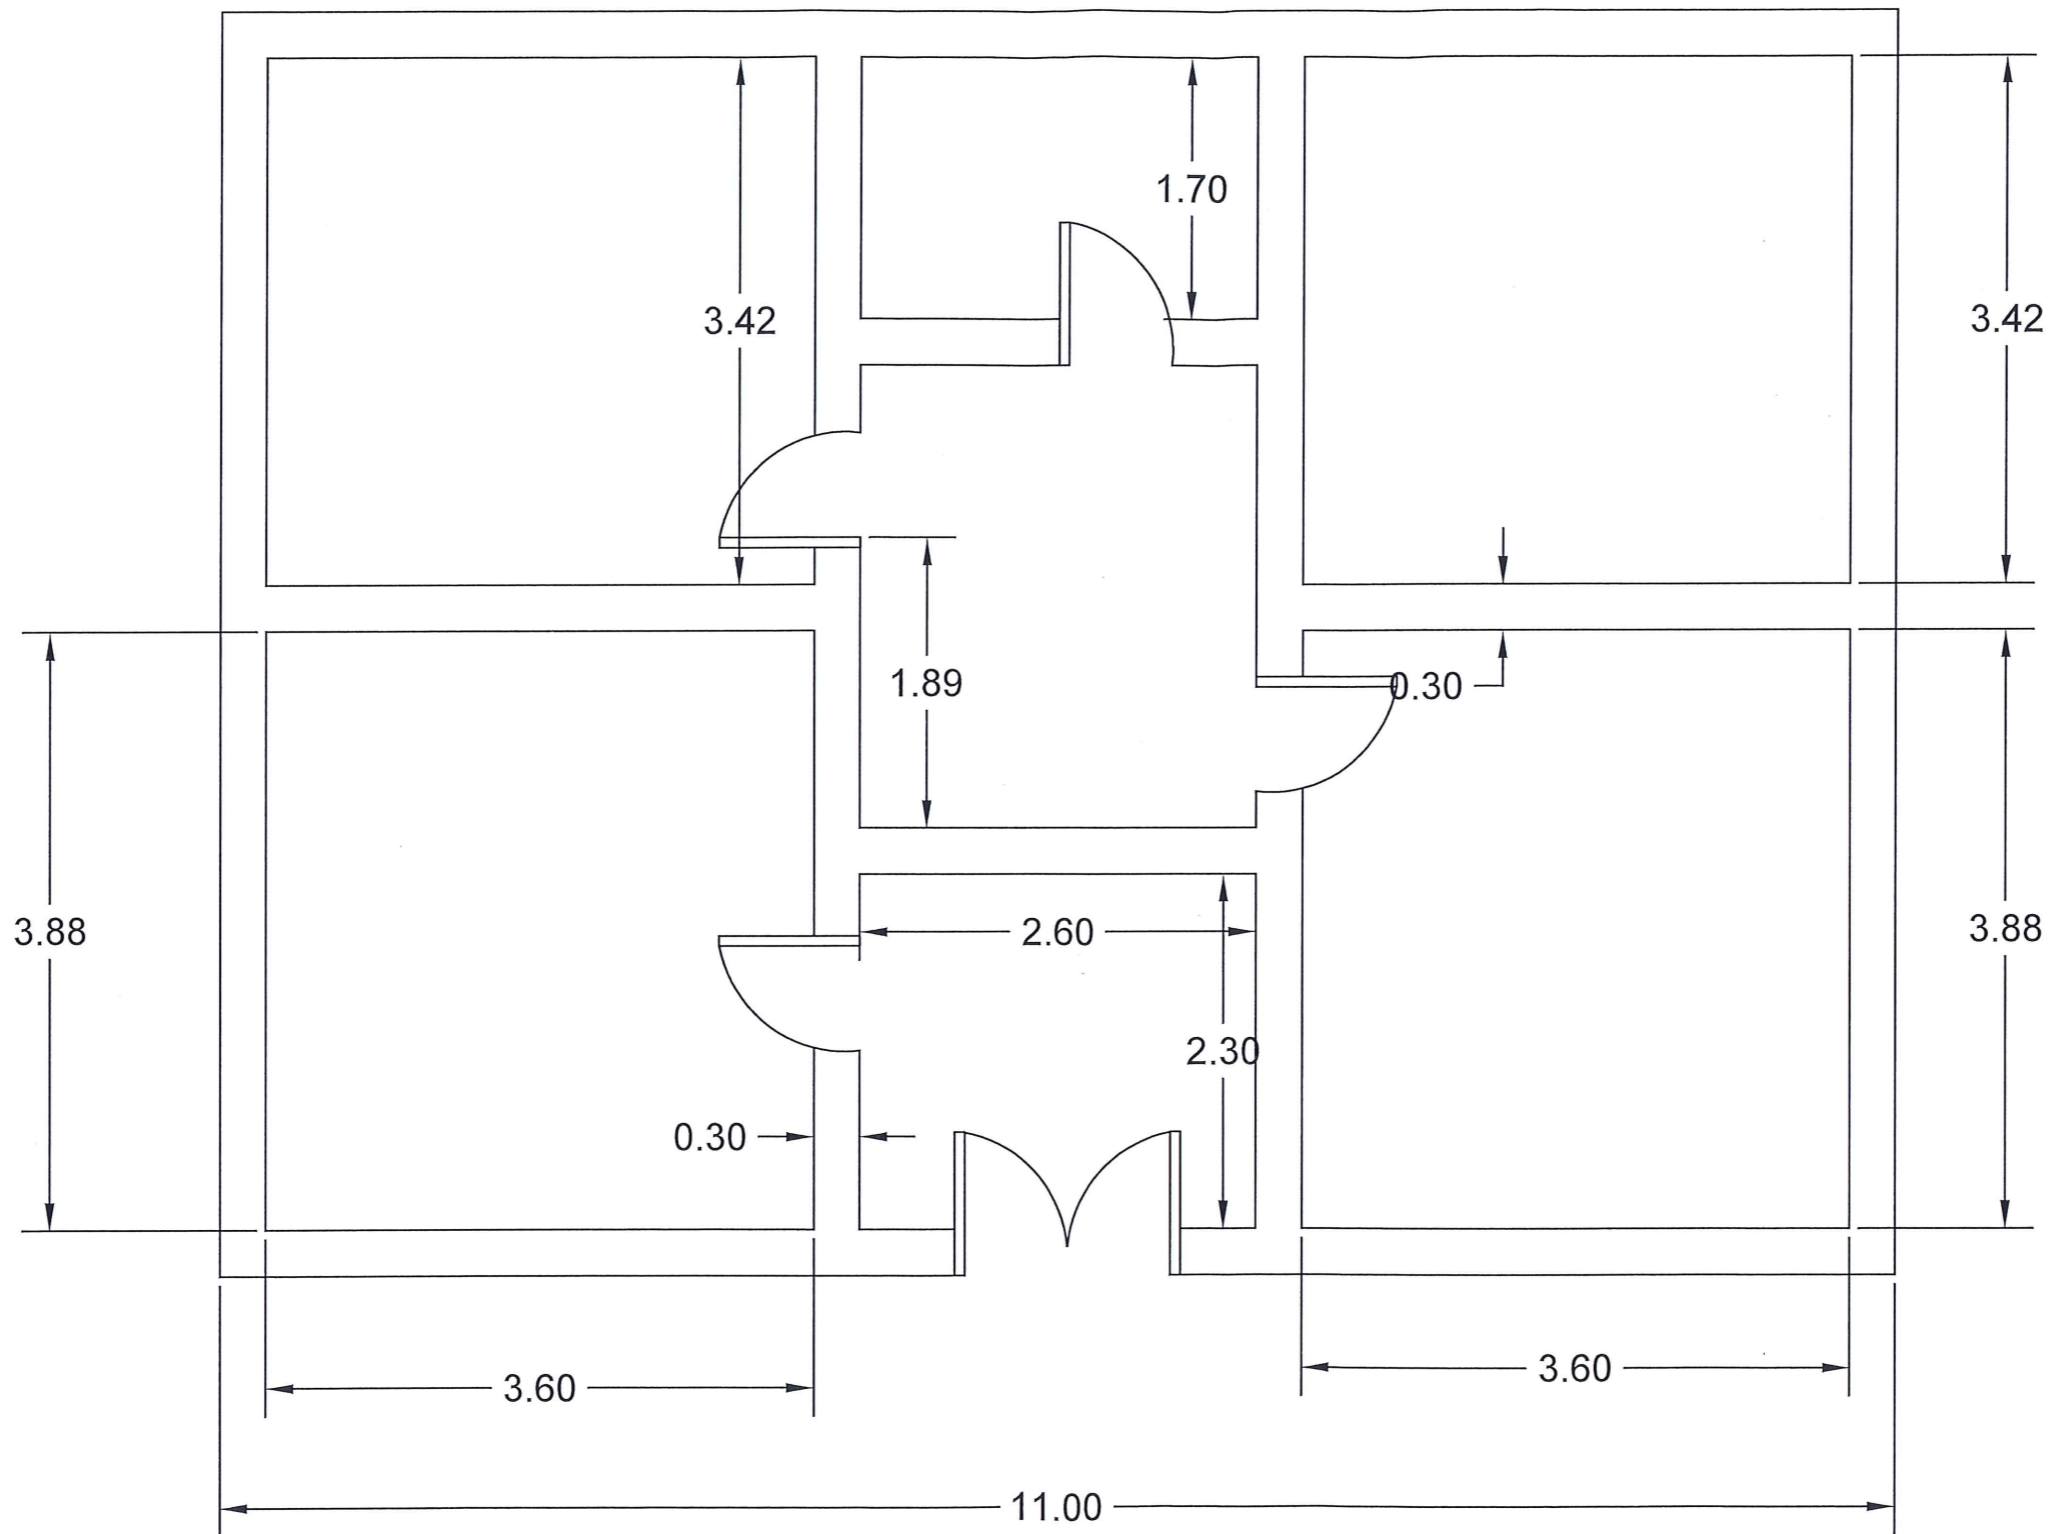

Poroqites
Bashkia Roskovec
Mitetoi
Kryetar: **Mailinda RIPI**

Projekt
"RIKONSTRUKSIONI I BANESAVE TE
FAMILJEVE NE NEVOJE

Grupi i Projektimit :
Ing. Aldi Hoxha
Ing. Romeo Kodheli
Ing. Eva Hatia

Drejtor i DPZHT :
Eneida Hoxha

Titull flete
PLANIMETRIA E SHTEPISE EKZISTUESE
TE VANGJELI KOLA

Date
Shkalla 1:1

Flete A3 Nr.
04