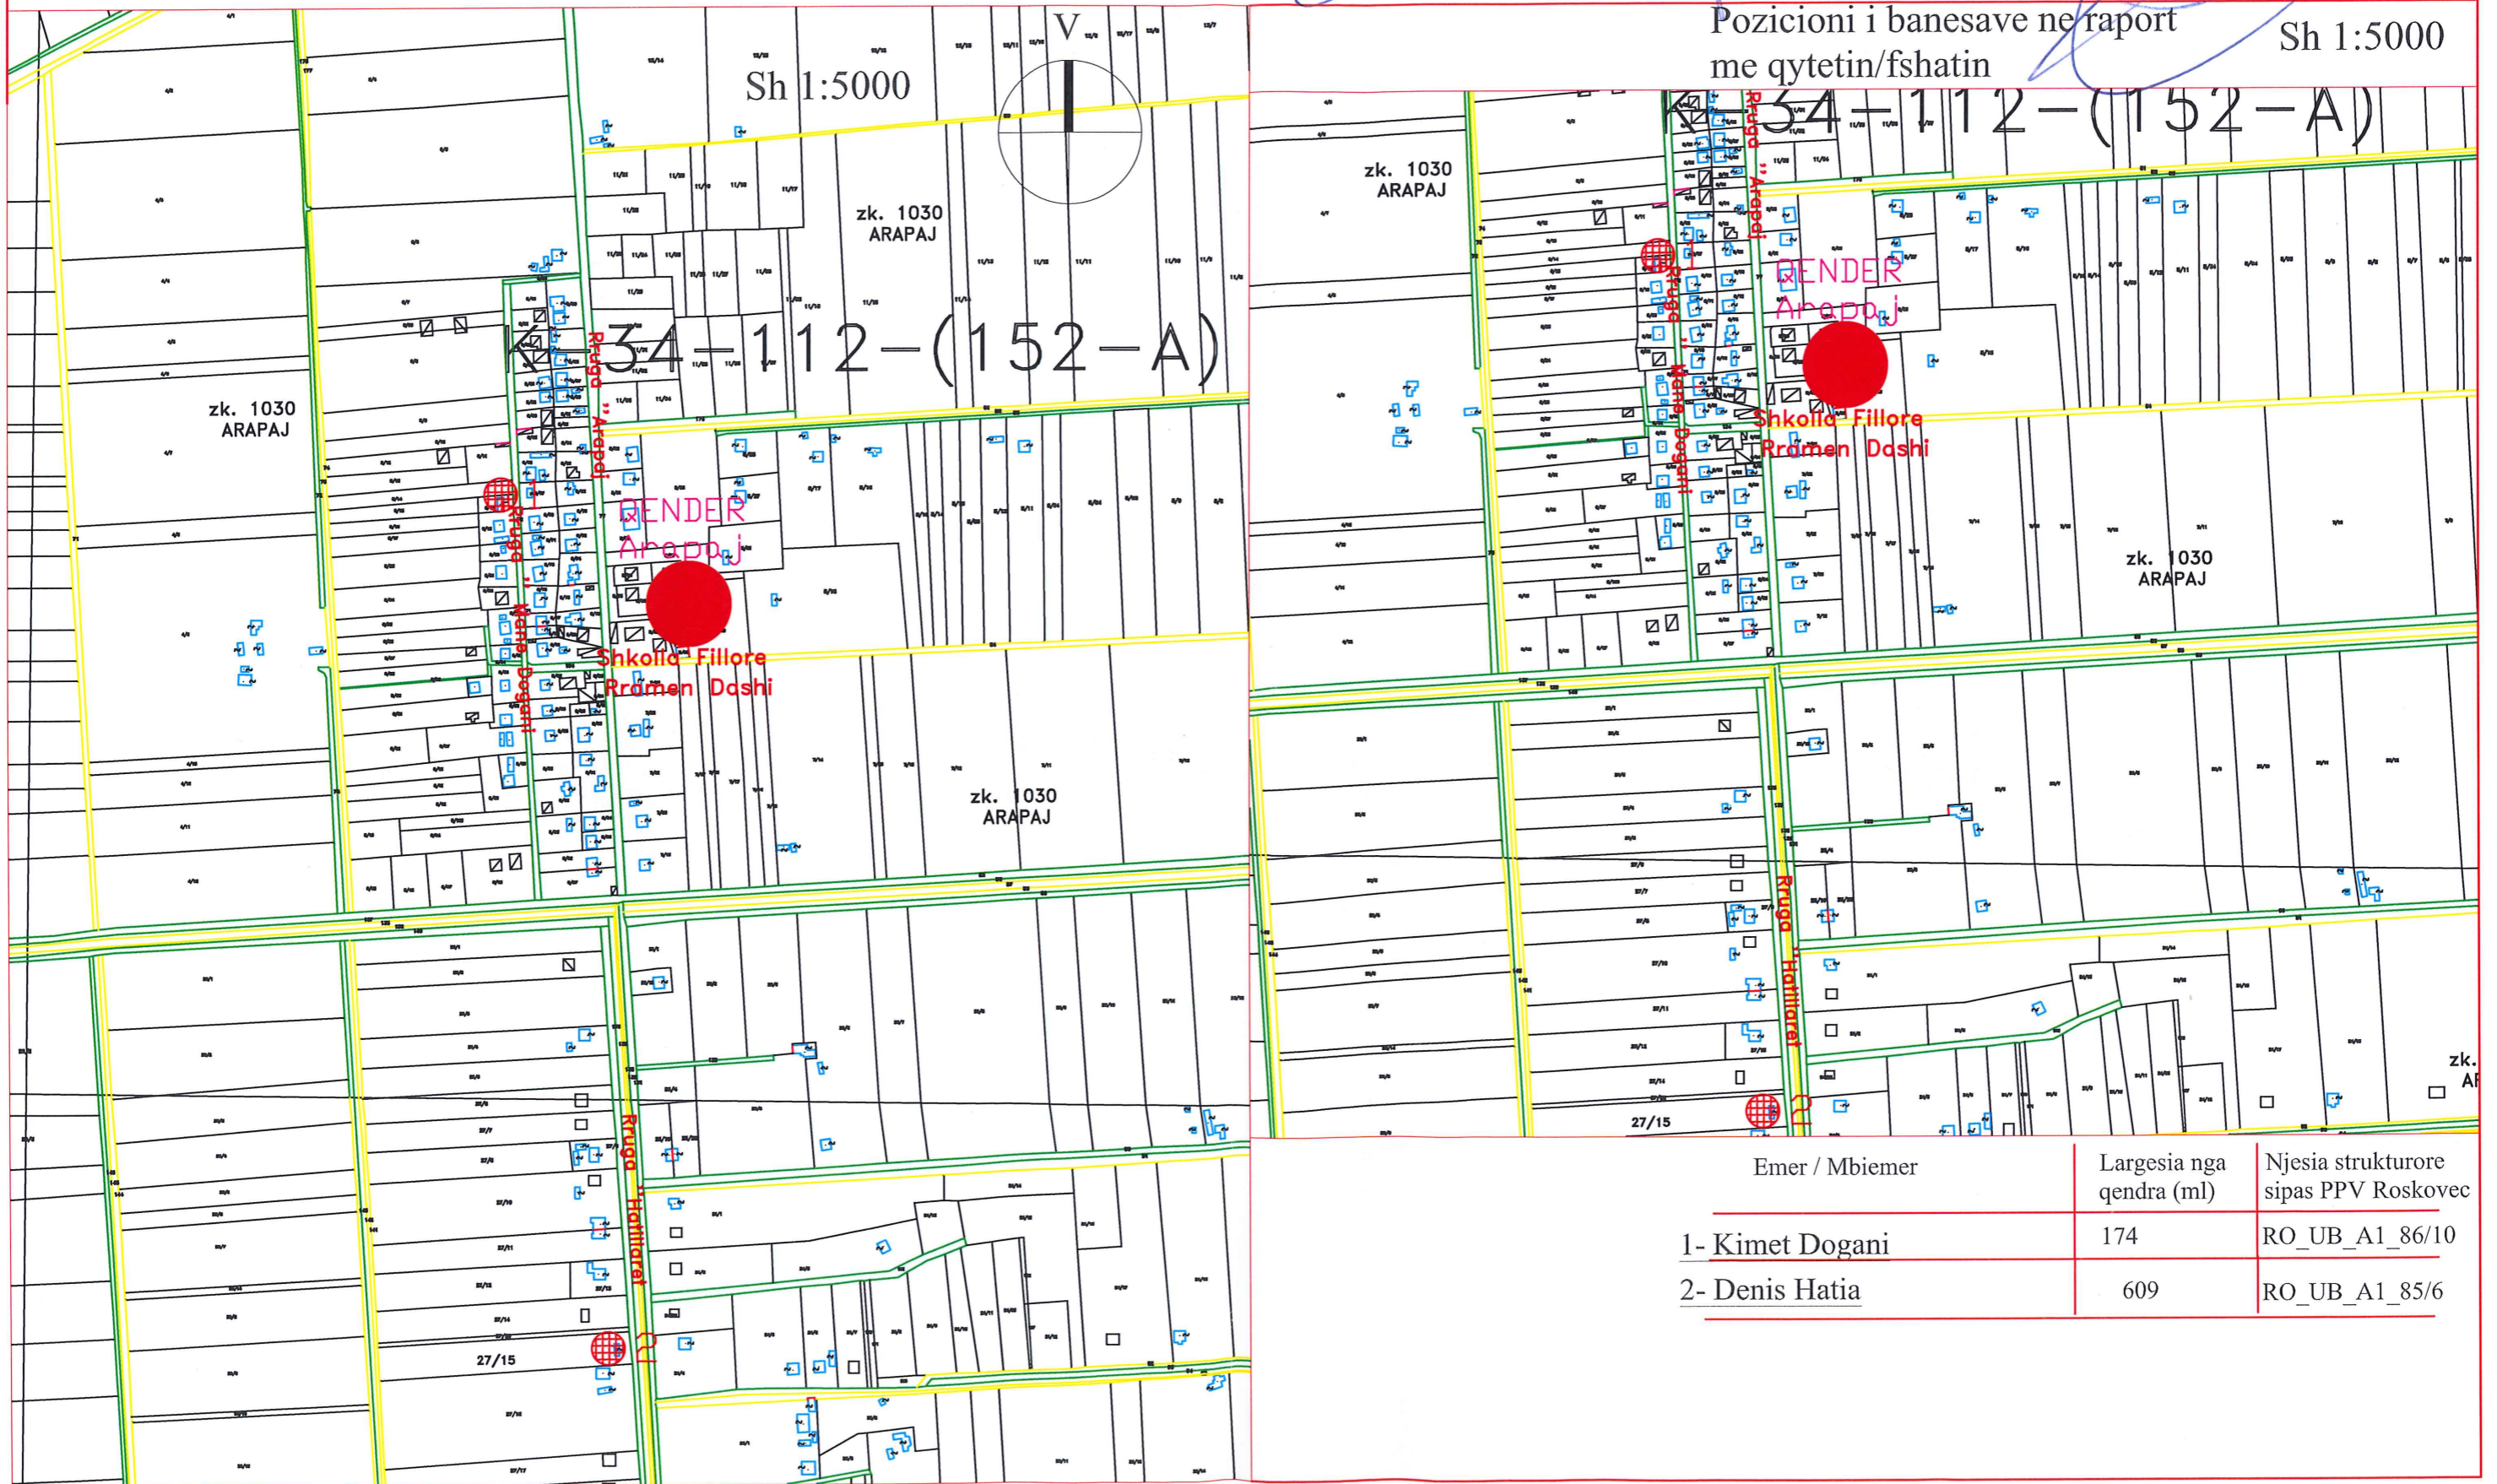

D.P.ZH.T

E.Hoxha

MIRATOI

KRYETAR
Majlinda Bufi

Sh 1:5000

Pozicioni i banesave ne raport
me qytetin/fshatin

Sh 1:5000

Emer / Mbiemer	Largesia nga qendra (ml)	Njesia strukturore sipas PPV Roskovec
1- Kimet Dogani	174	RO_UB_A1_86/10
2- Denis Hatia	609	RO_UB_A1_85/6