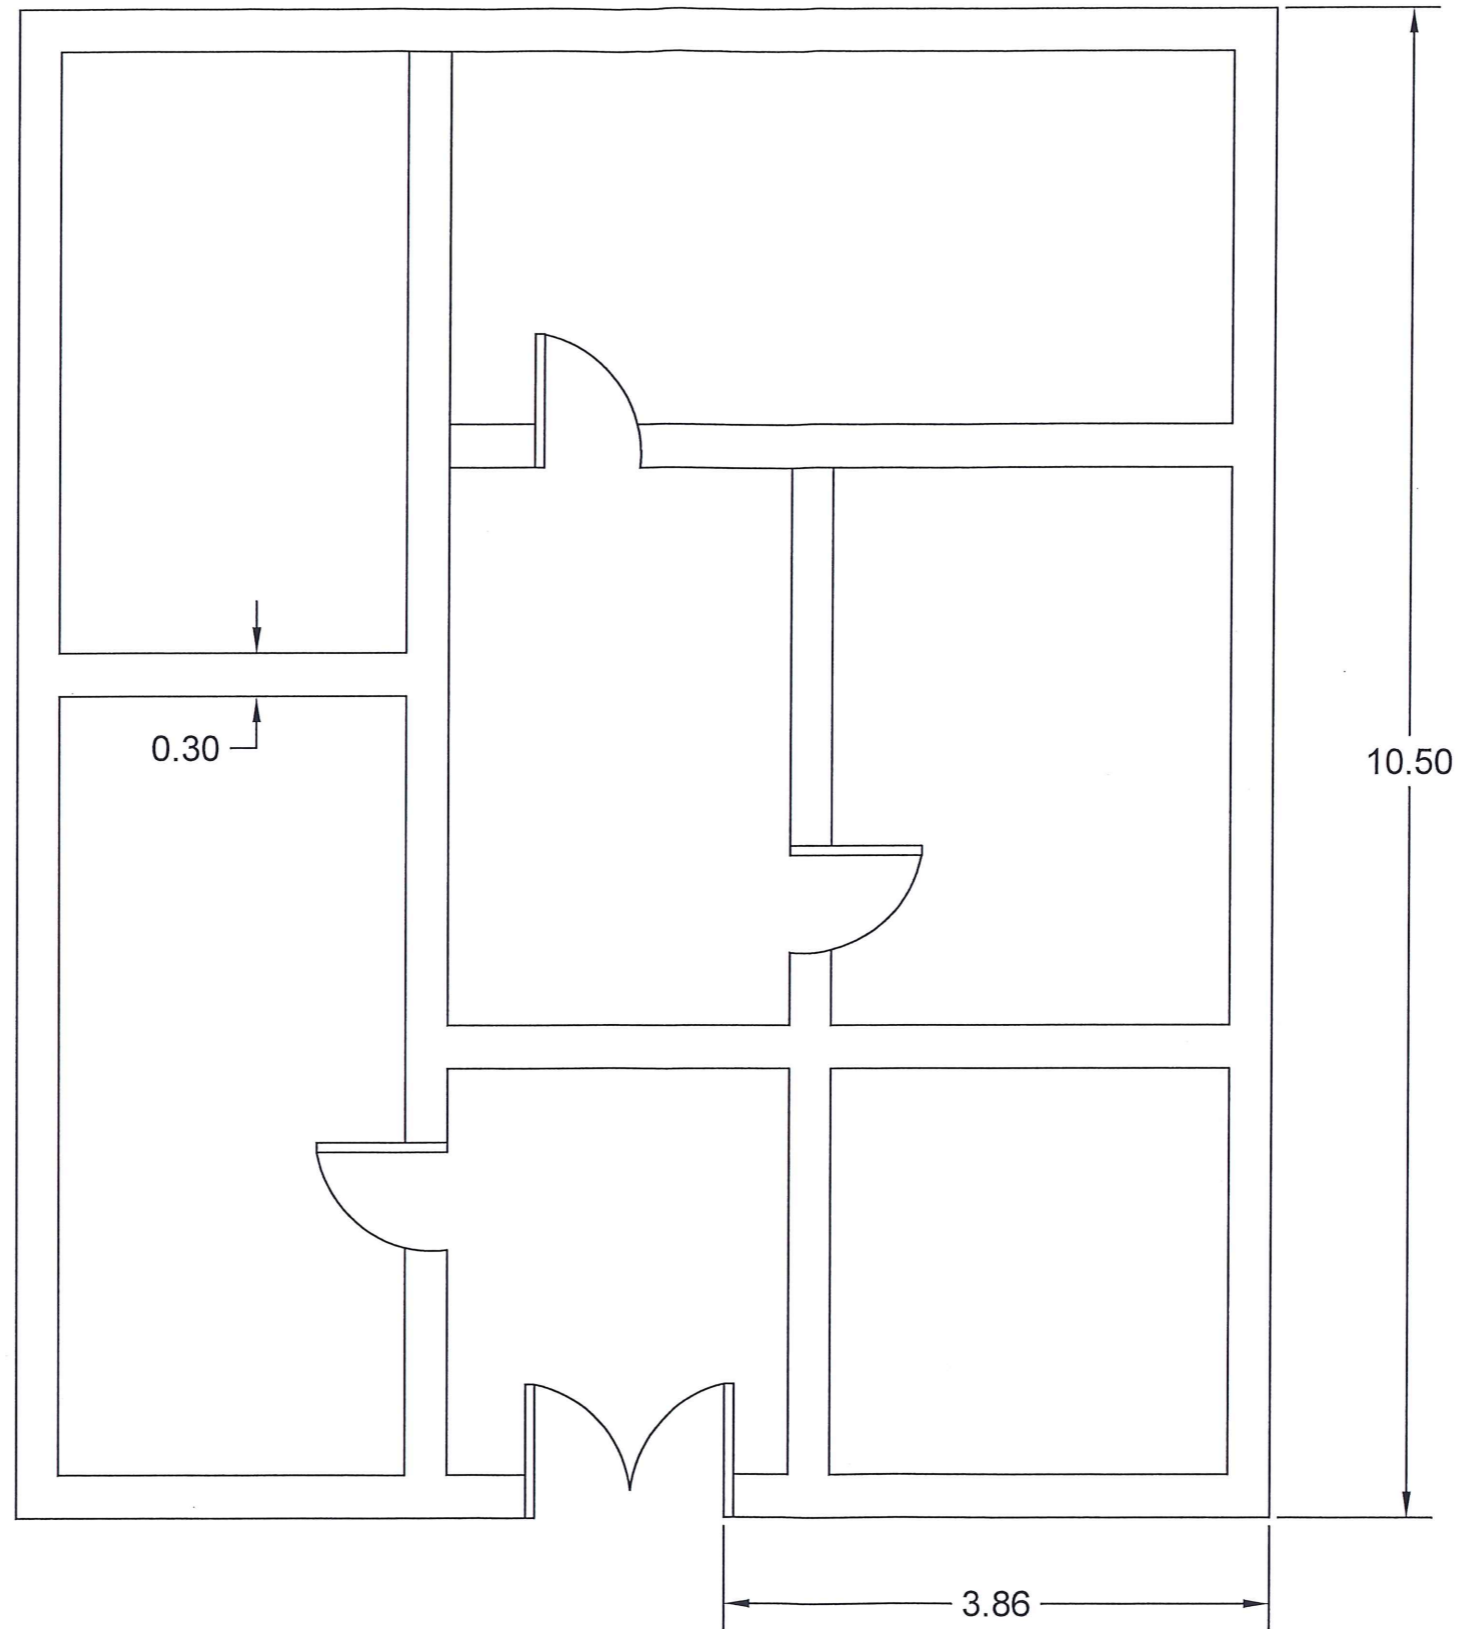

Porosites
Bashkia Roskovec
Miratoi
Kryetari Mailinda RIETI

Projekt
"RIKONSTRUKSIONI I BANESAVE TE FAMILJEVE NE NEVOJE"

Grupi i Projektimit :
Ing. Aldi Hoxha
Ing. Romeo Kodheli
Ina.Eva Hatia

Drejtor i DPZHT :
Eneida Hoxha

Titull flete
PLANIMETRIA E SHTEPISE EKZISTUESE
TE NOVRUZ SAKAJ

Date
Shkalla 1:1

Flete A3 Nr.
06