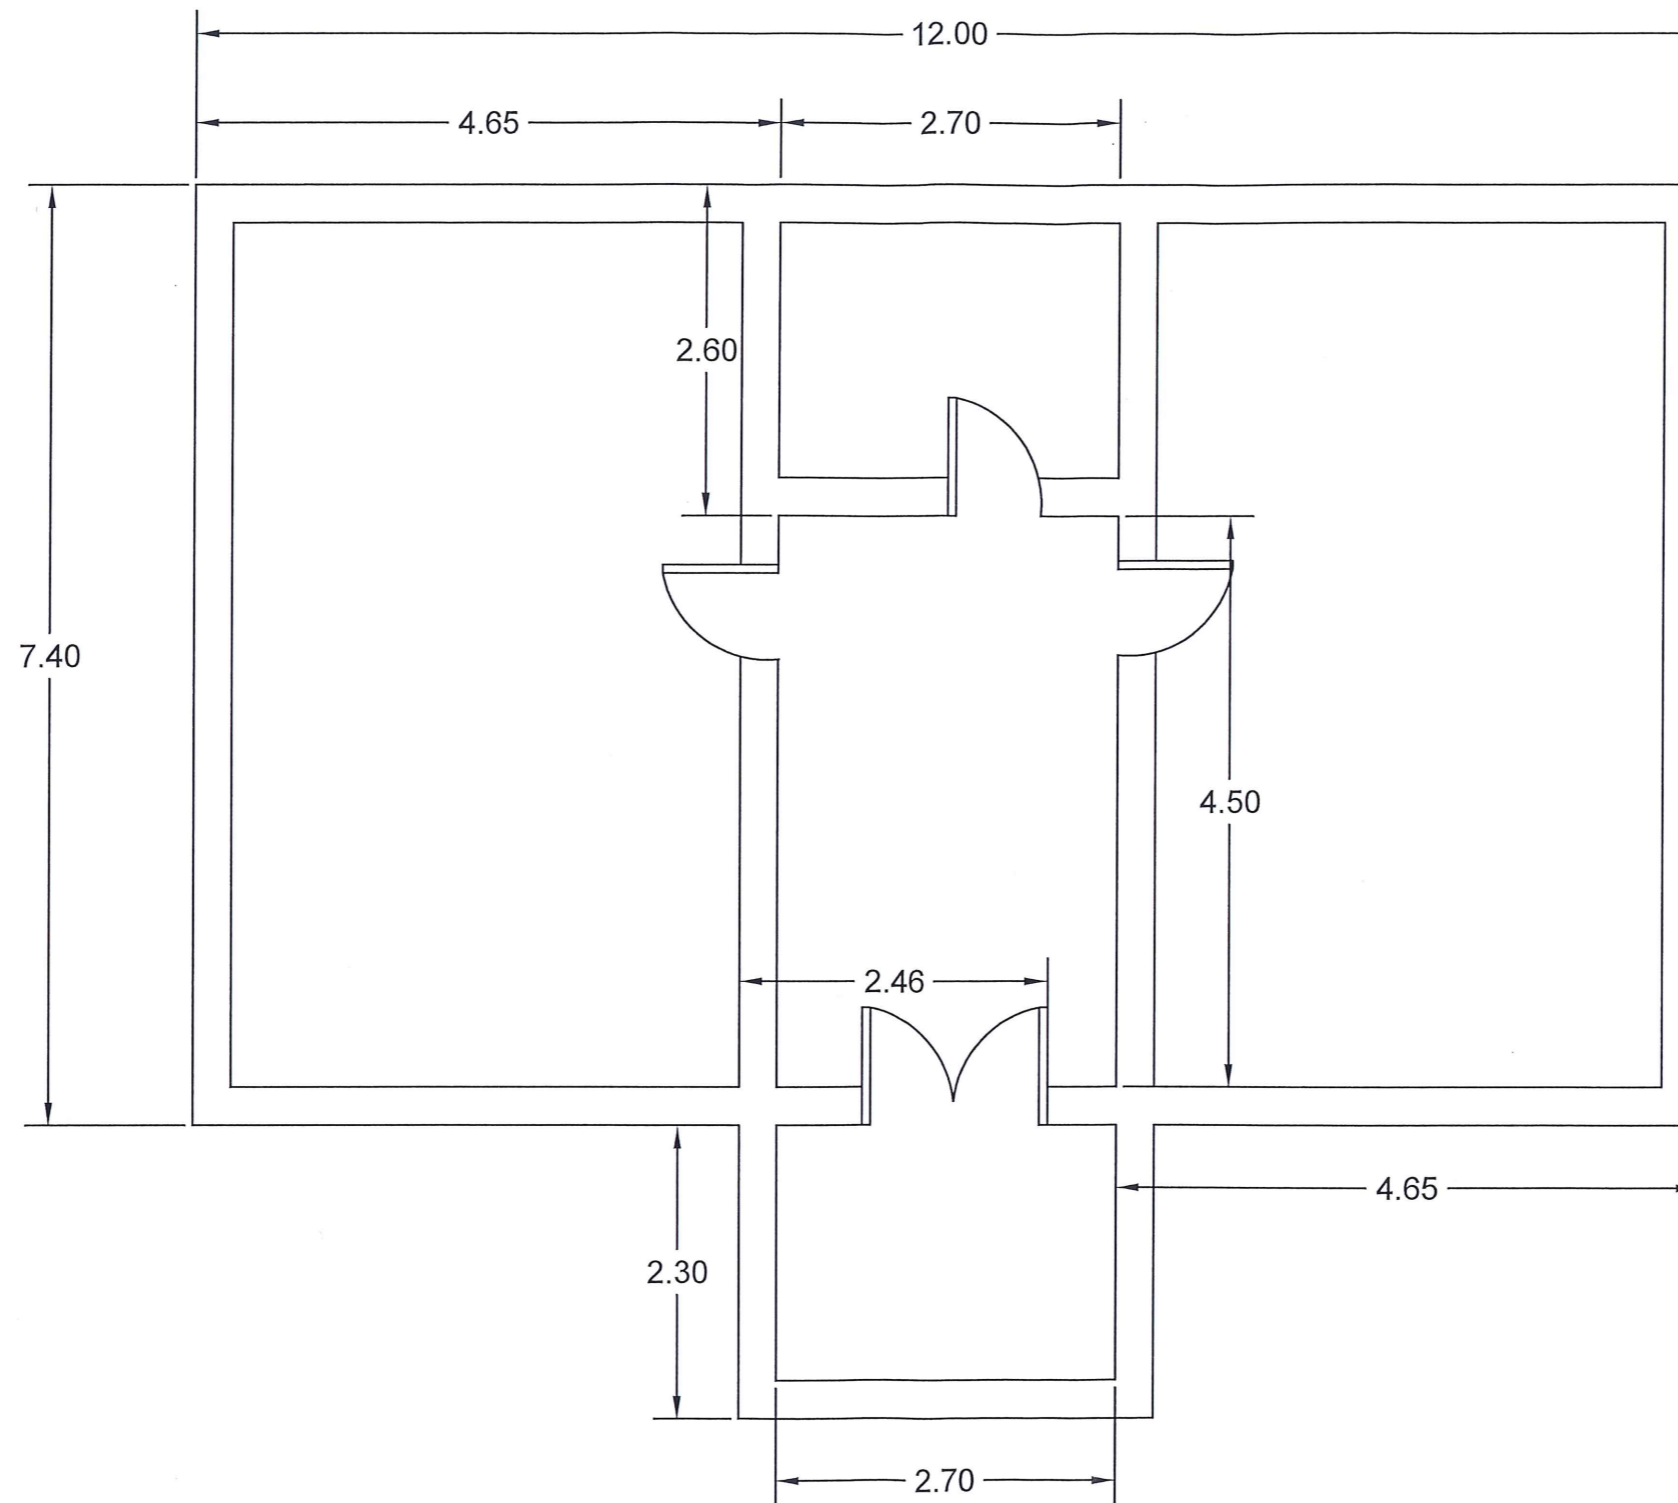

Porositës
Bashkia Roskovec
Miratoi
Kryetar: Mailinda RIIFI

Projekt
"RIKONSTRUKSIONI I BANESAVE TE FAMILJEVE NE NEVOJE"

Grupi i Projektimit :
Ing. Aldi Hoxha
Ing. Romeo Kodheli
Ing. Eva Hatia

Drejtor i DPZHT :
Eneida Hoxha

Titull flete
PLANIMETRIA E SHTEPISE EKZISTUESE
TE LENCI ZIU

Date
Shkalla 1:1

Flete A3 Nr.
03