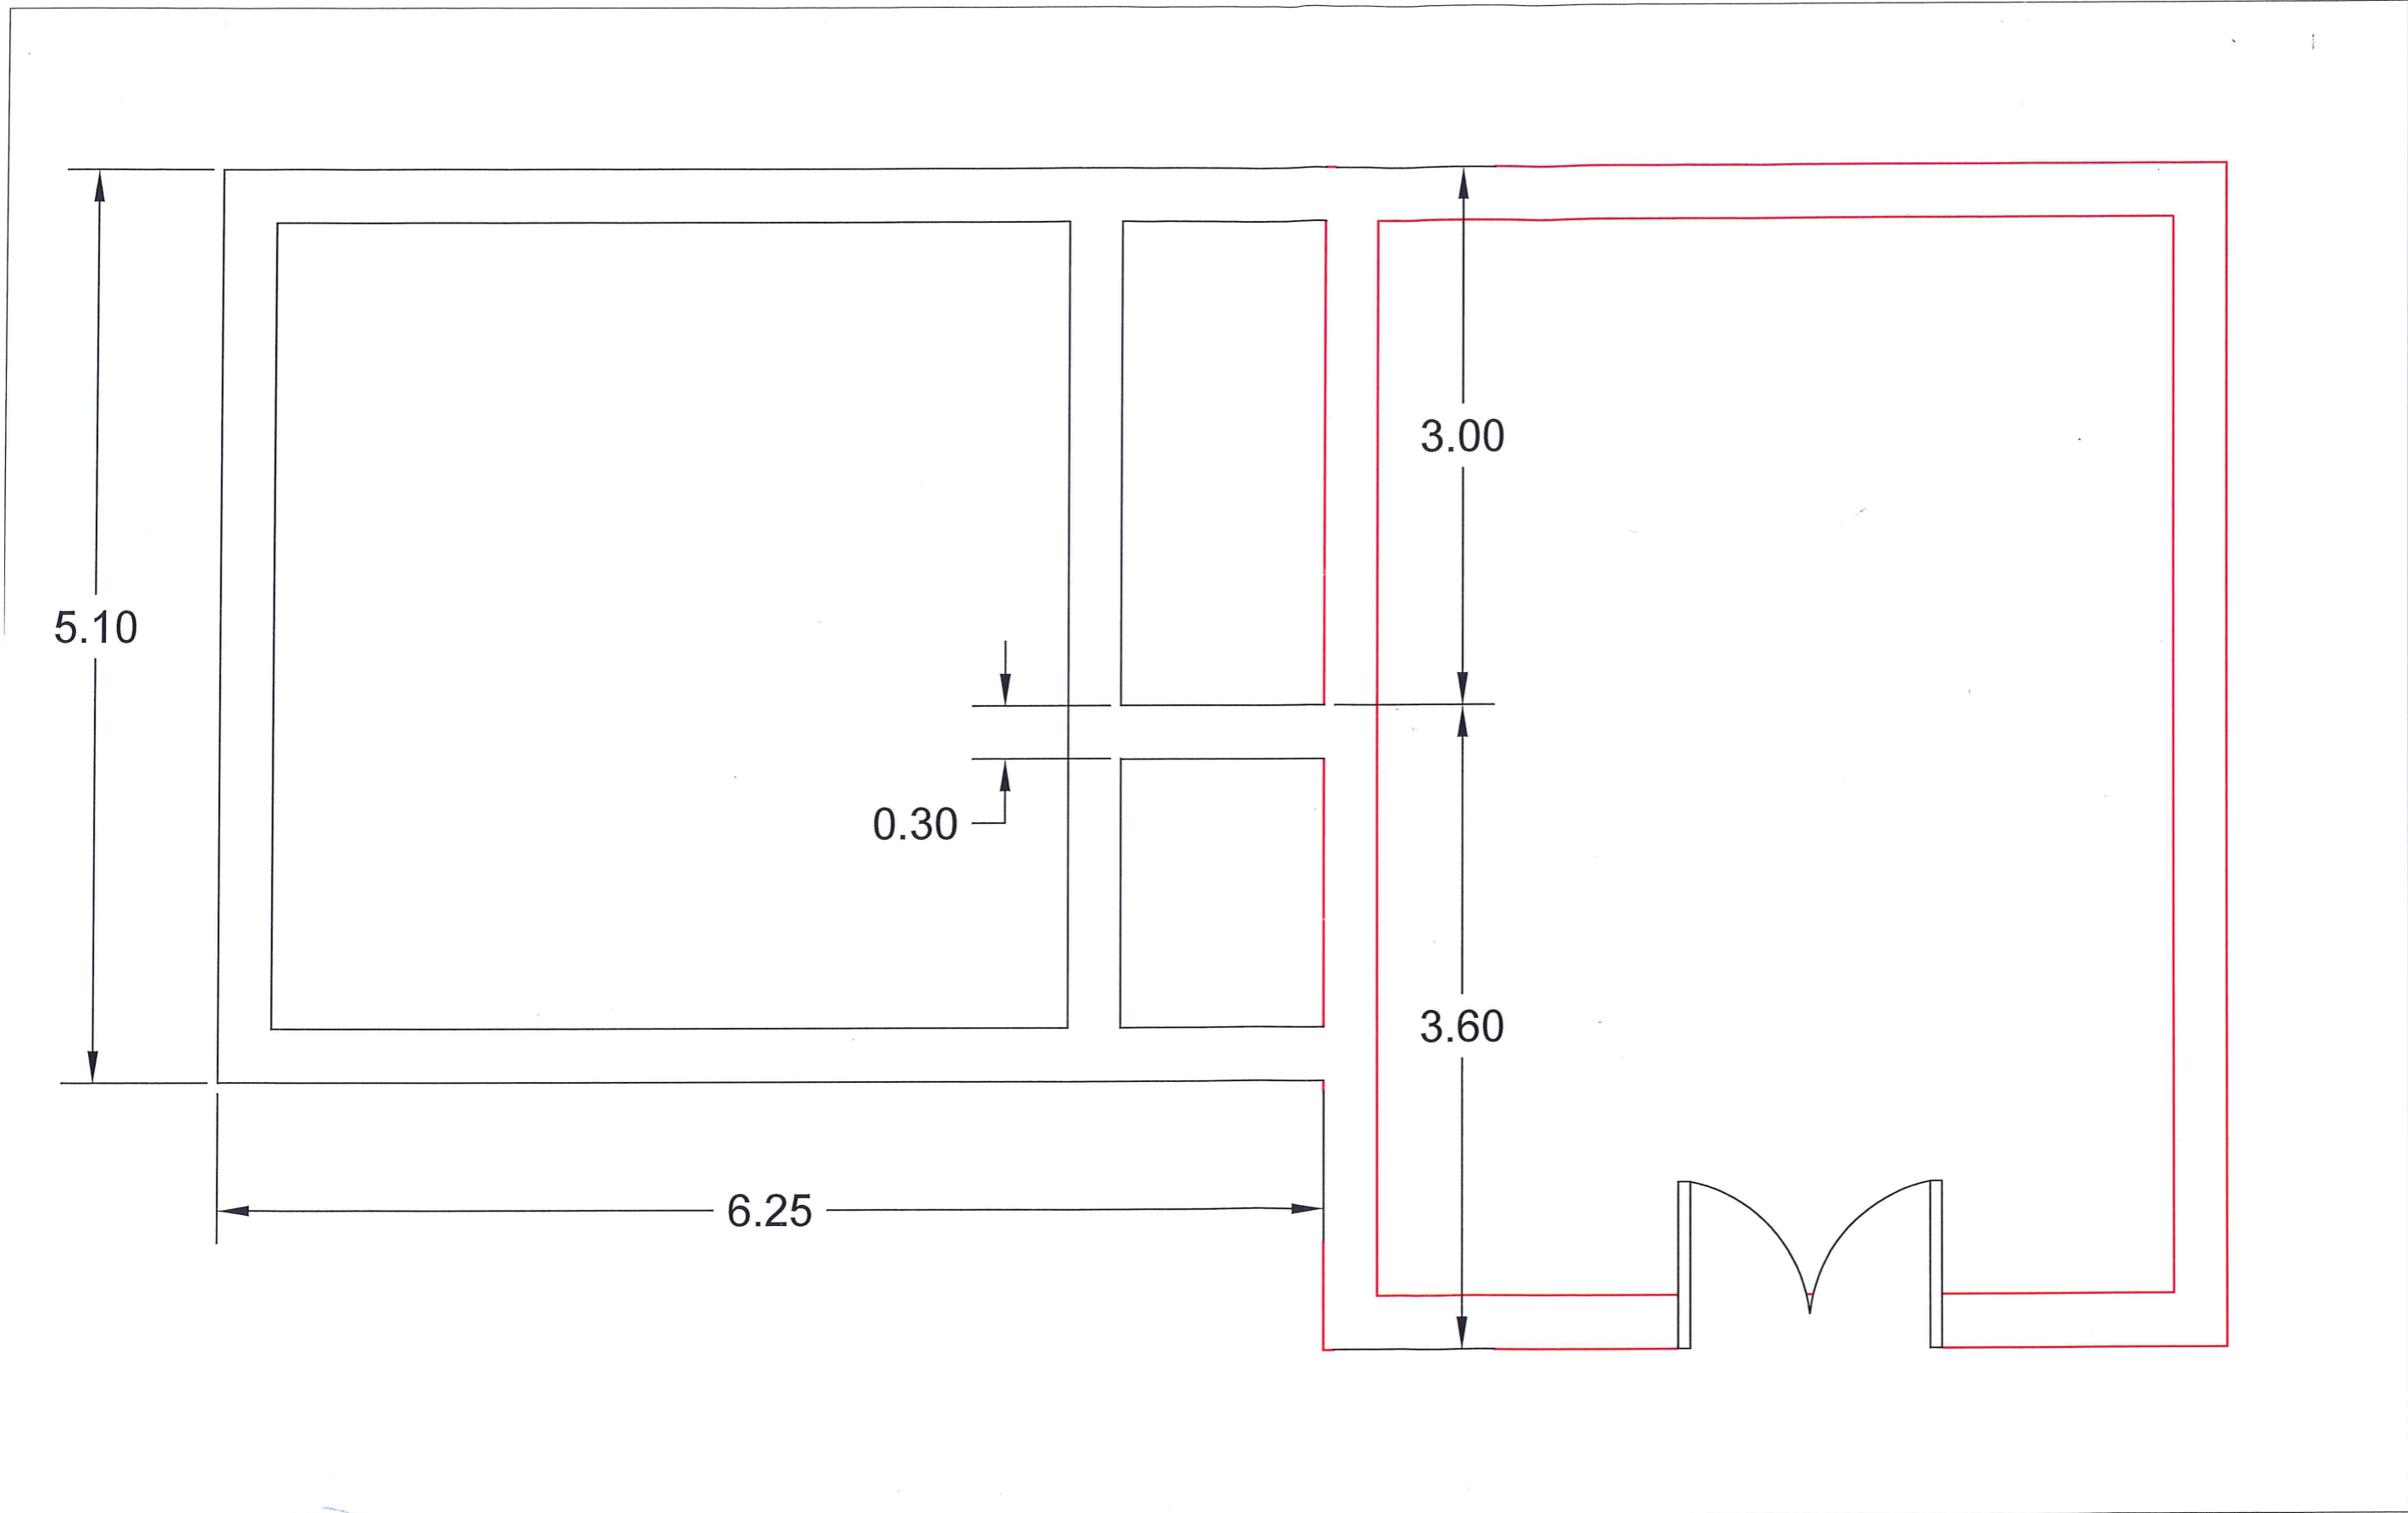

Porositës
Bashkia Roskovec
Miratoi
Kriator: **Mailinda BUEI**

Projekt
"RIKONSTRUKSIONI I BANESAVE TE FAMILJEVE NE NEVOJE"

Grupi i Projektimit :
Ing. Aldi Hoxha
Ing. Romeo Kodheli
Ing. Eva Hatia

Drejtor i DPZHT :
Eneida Hoxha

Titull flete
PLANIMETRIA E SHTEPISE EKZISTUESE TE DITURI SELIMAJ

Date
Shkalla 1:1

Flete A3 Nr.
01