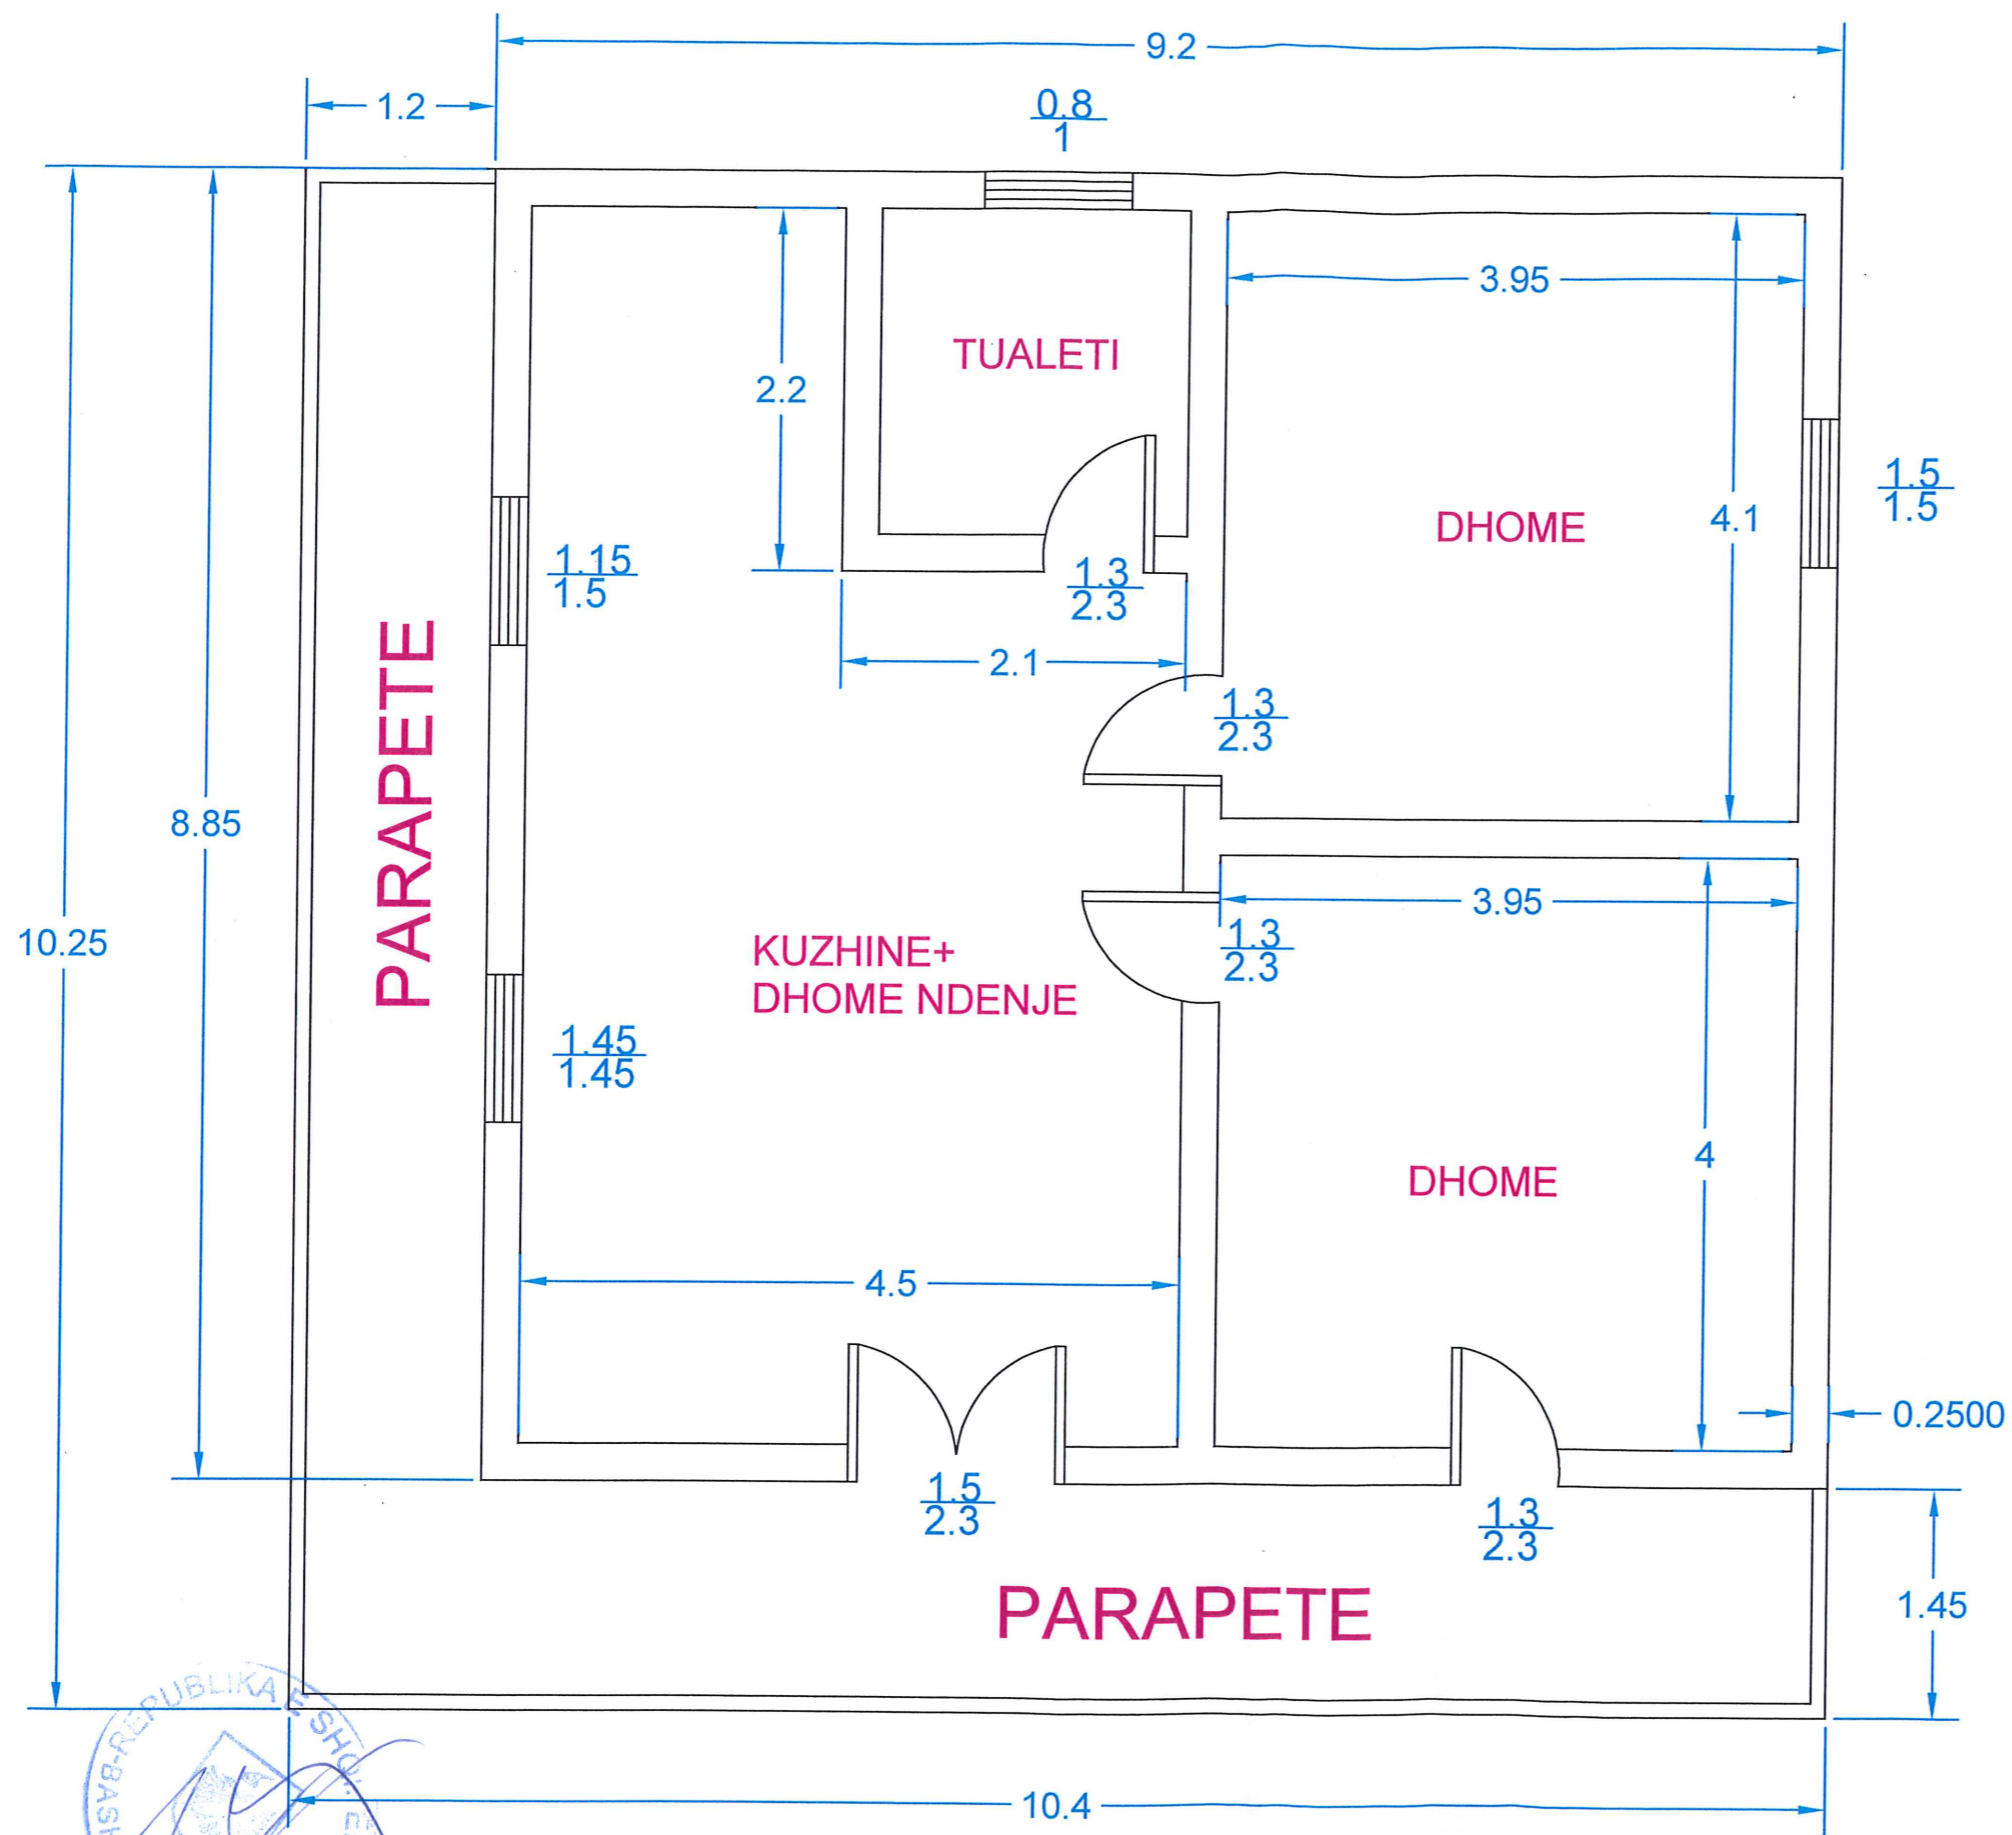

Porosites
Bashkia Roskovec
Miratoi
Kryetar: Majlinda BUFI

Projekt
"RIKONSTRUKSIONI I BANESAVE TE FAMILJEVE NE NEVOJE"

Grupi i Projektimit : Drejtor i DPZHT :
Ing. Aldi Hoxha *[Signature]* **Eneida Hoxha**
Ing. Romeo Kodheli *[Signature]*
Ing. Eva Hatia *[Signature]*

Titull flete
PLANIMETRIA E SHTEPISE EKZISTUESE
TE ASTRIT CENKO

Date
Shkalla 1:1

Flete A3 Nr.
12