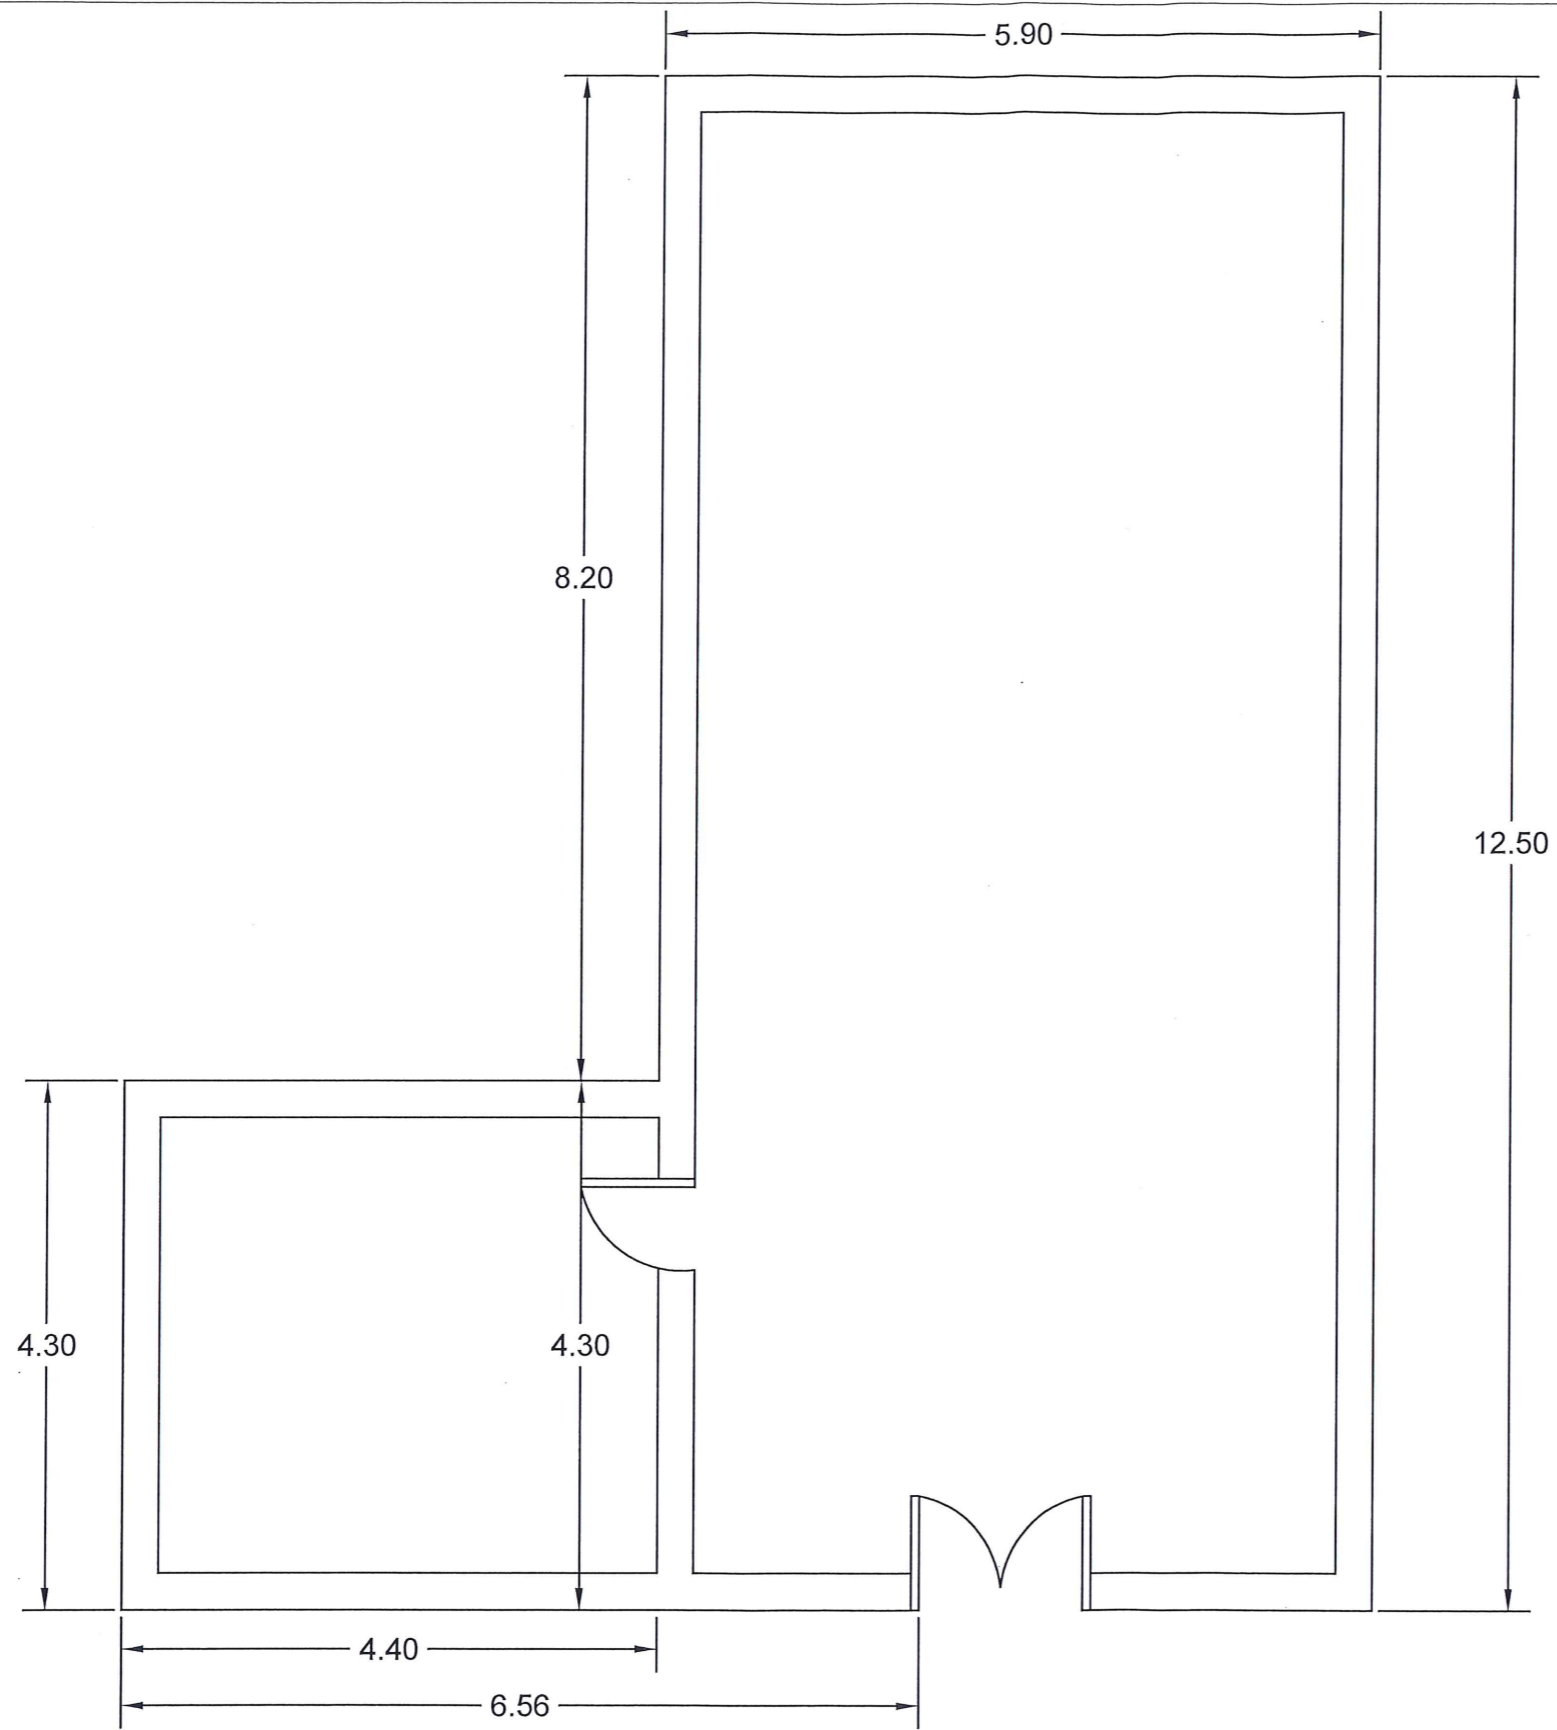

Porositës Bashkia Roskovec Miratoi Krvetar: Mailinda RIJEI	Projekt "RIKONSTRUKSIONI I BANESAVE TE FAMILJEVE NE NEVOJE"	Grupi i Projektimit : Ing. Aldi Hoxha Ing. Romeo Kodheli Ing. Eva Hatia	Drejtor i DPZHT : Eneida Hoxha	Titull flete PLANIMETRIA E SHTEPISE EKZISTUESE TE GAZMENT KUKA	Date	Flete A3 Nr. 02	
					Shkalla		1:1