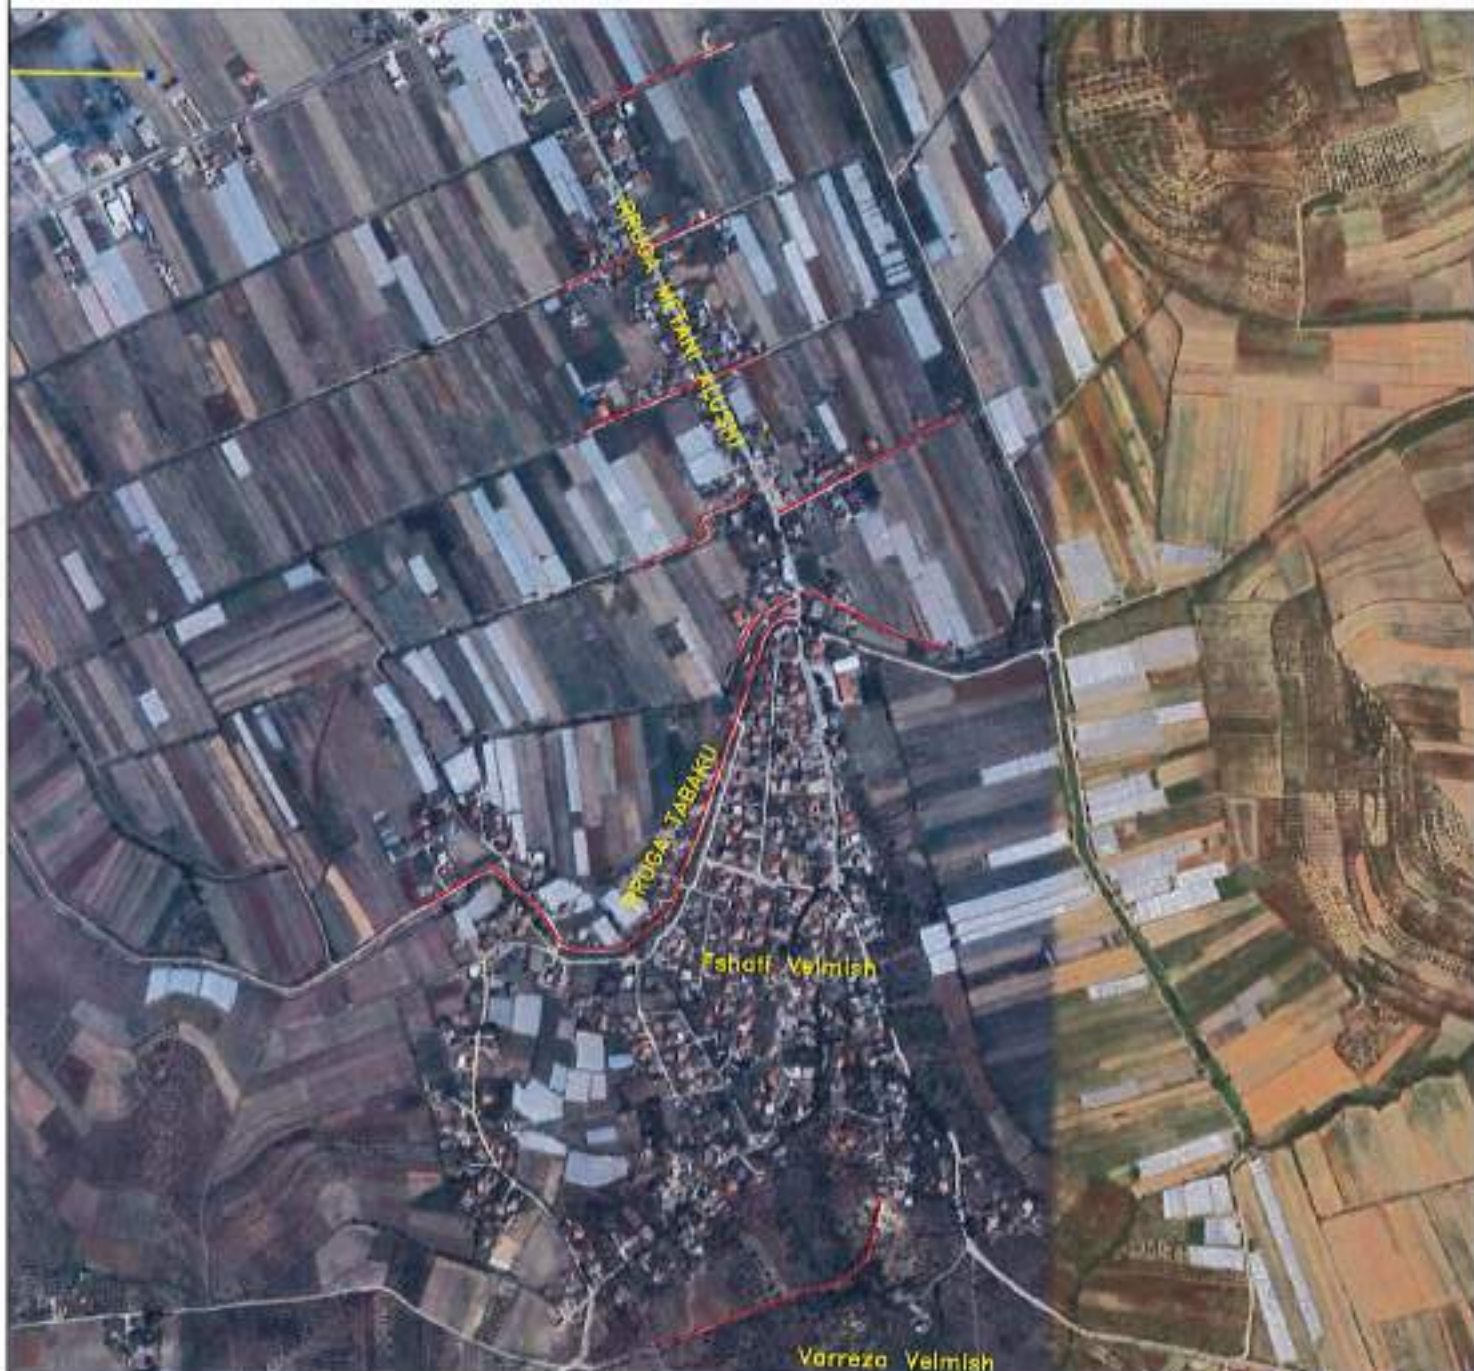

BASHKIA ROSKOVEC

NJESIA ADMINISTRATIVE STRUM

PLAN-VENDOSJE TE RRUGEVE - (shtrese cakulli)

Emri BASHKIA ROSKOVEC Fshati Velmish

Zona kadastrale 3737 Indeksi i hartes K-34-112-(201-A) Shkalla.1:10000

Rruge , me gjatesi prej - 2275 meter linear

P/Z/Menaxhimit te Pronave
Ing.E.KOCAQI

D.P.Zh.T
E.HOXHA

KRYETAR
MAJLINDA BUFI