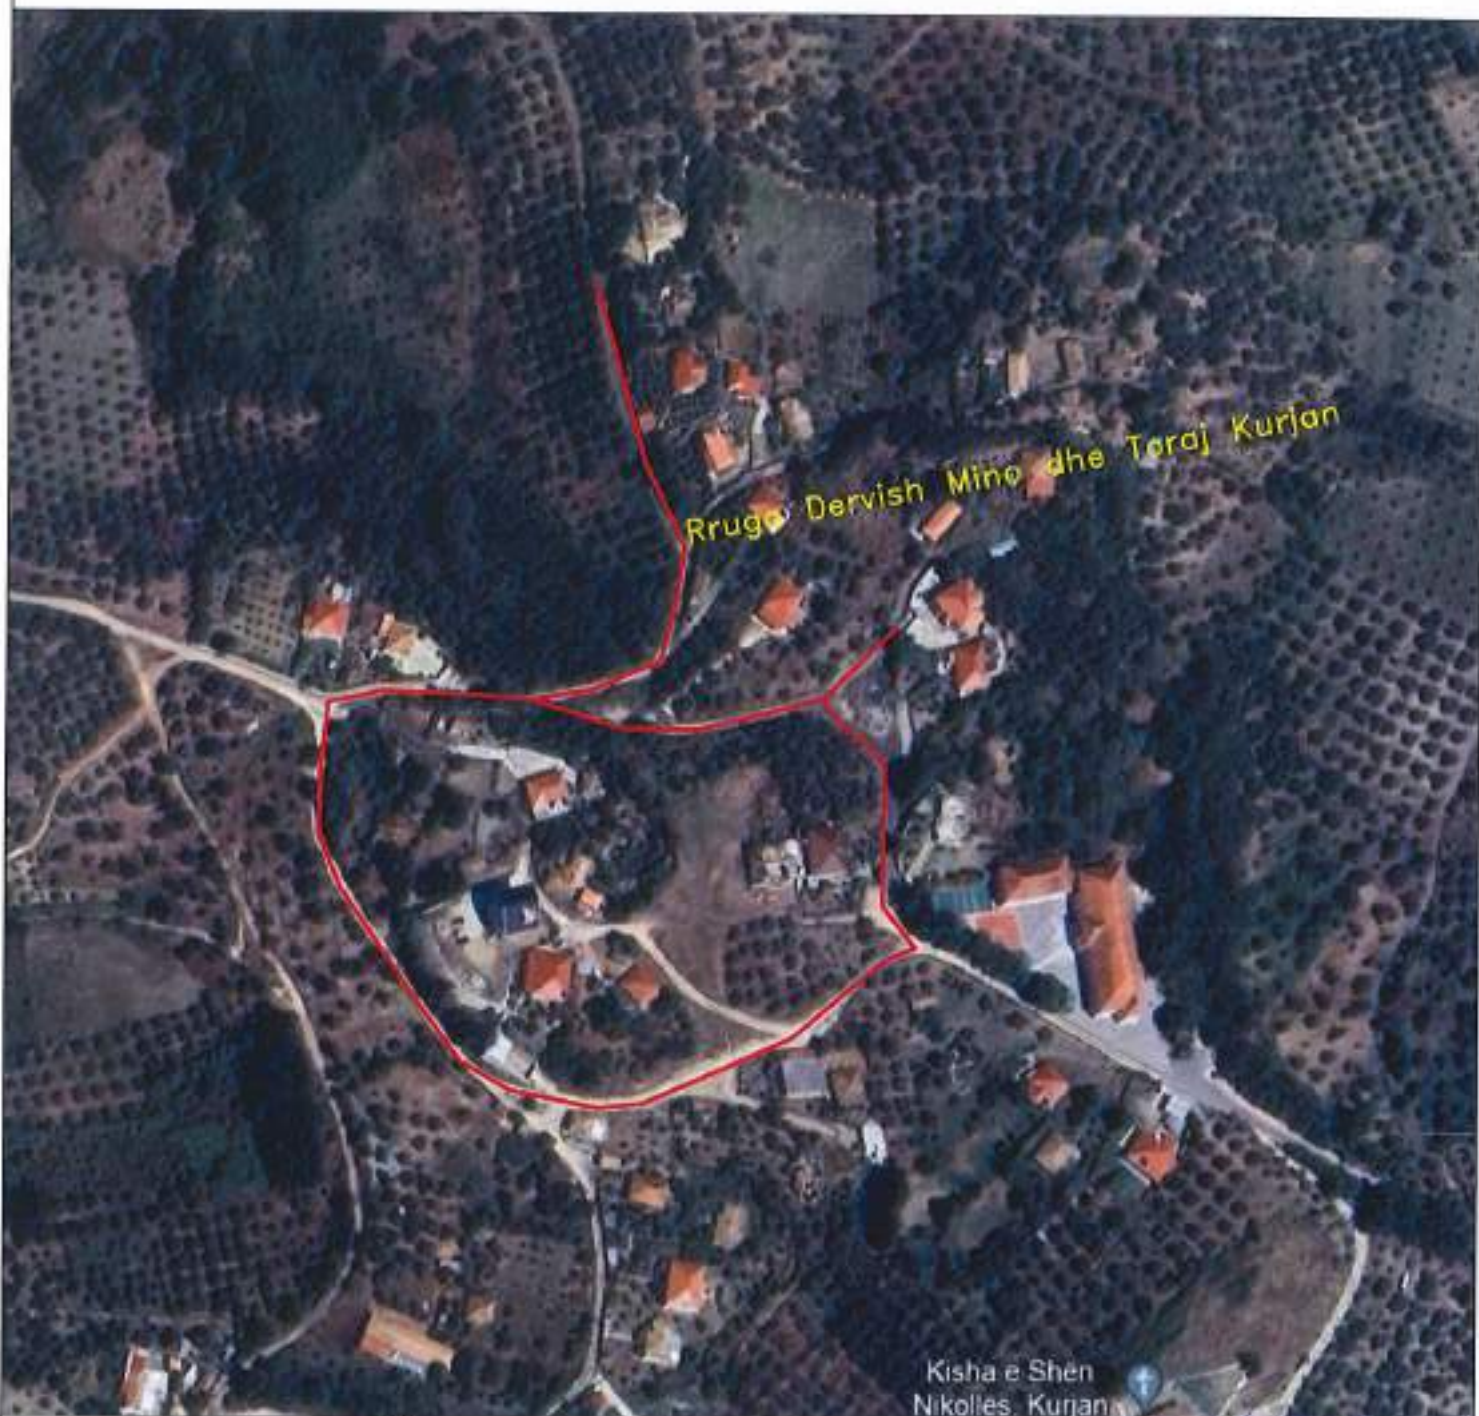

Rruge Dervish Mino dhe Toraj fshati Kurjan , me gjatesi prej - 550 ml

Kisha e Shen
Nikolles Kurjan

Punoi
E.Rama
E.Kocaj

D.P.Zh.T
E.Hoxha

KRYETAR
Majlinda Buri

BASHKIA ROSKOVEC
NJESIA ADMINISTRATIVE KURJAN
PLANVENDOSJE TE RRUGEVE