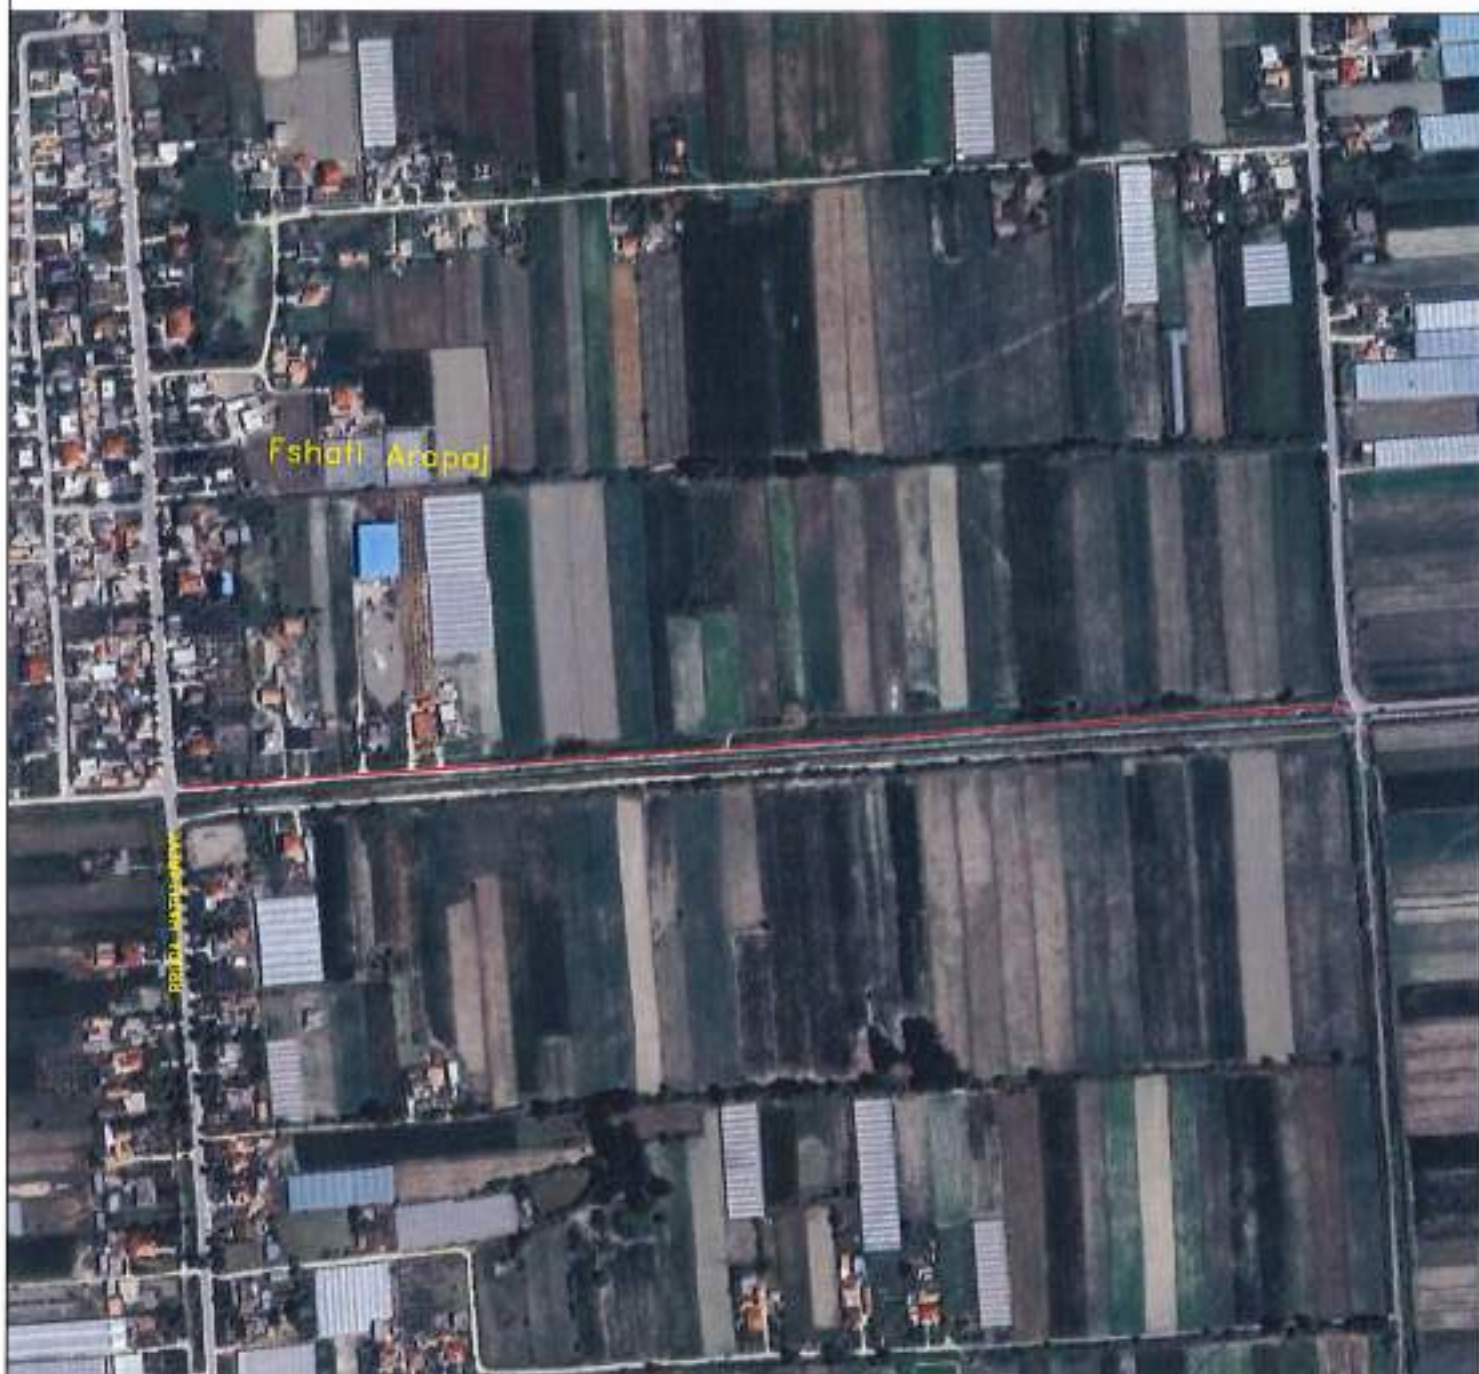

BASHKIA ROSKOVEC
NJESIA ADMINISTRATIVE STRUM
PLANVENDOSJE

Emri BASHKIA ROSKOVEC Fshati Arapaj

Zona kadastrale 3538 Indeksi i hartes K-34-112-(151-B) Shkalla.1:5000

Rruge parcele , me gjatesi prej - 785 meter linear