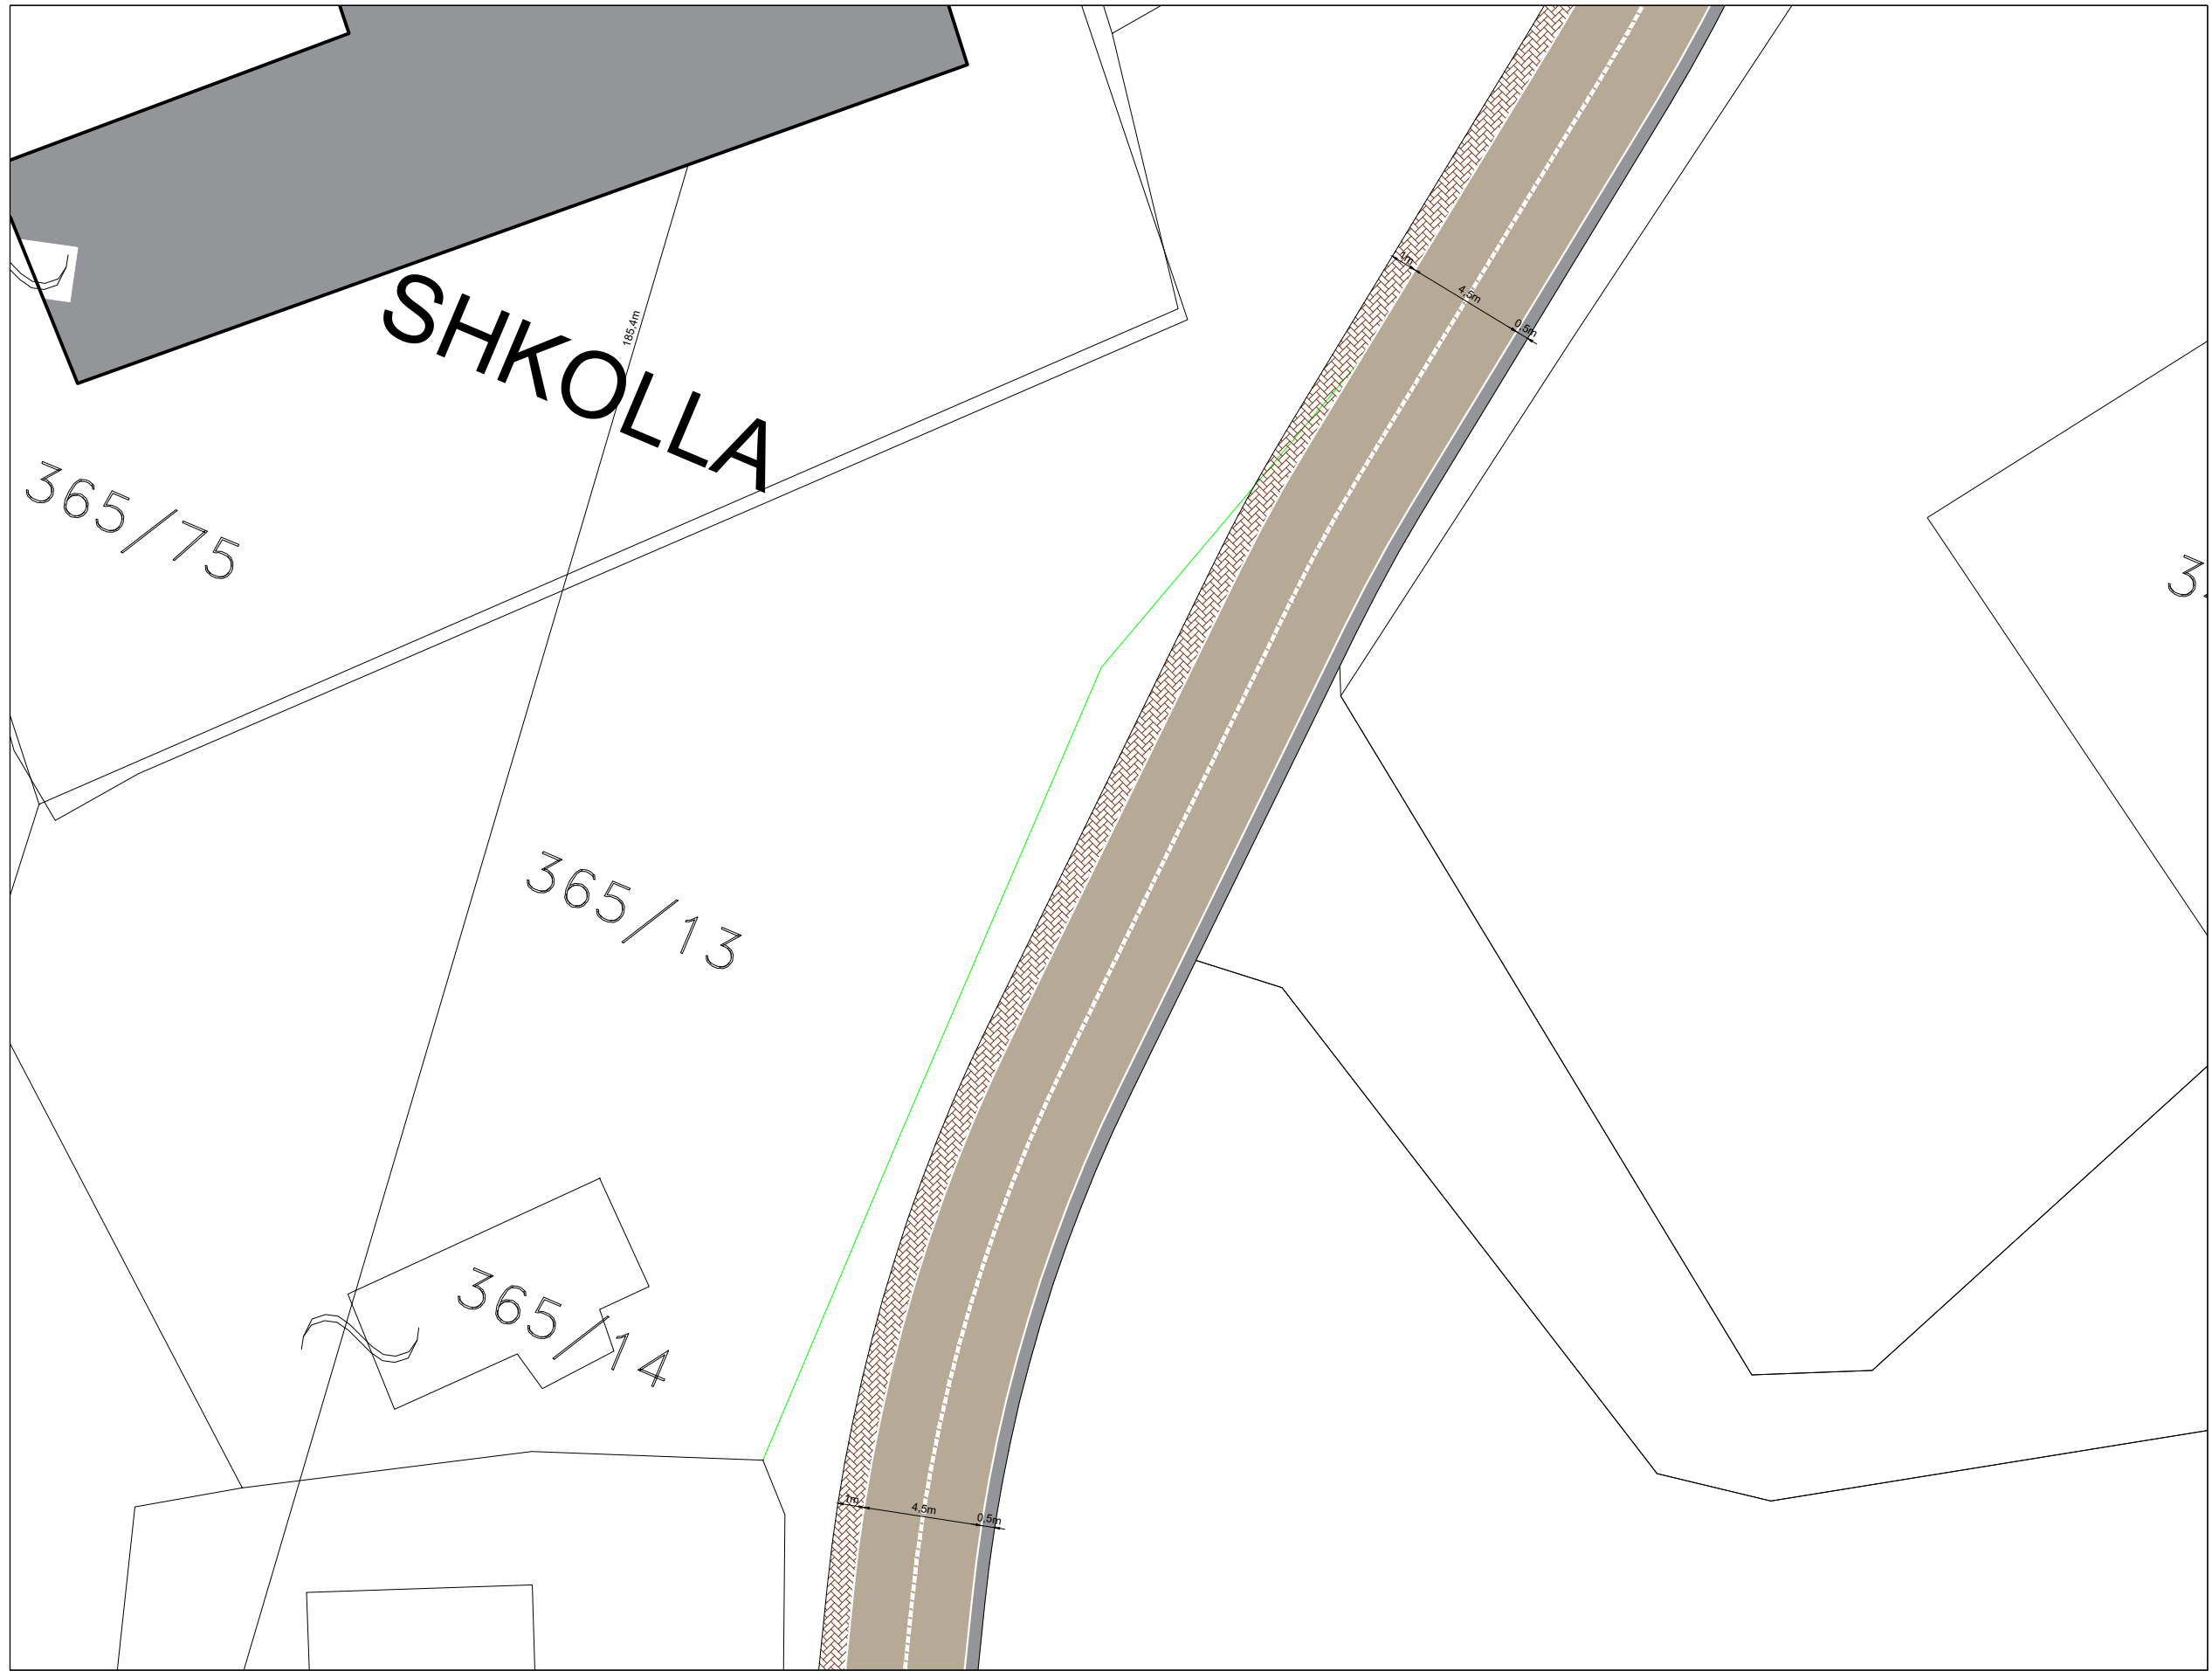

GJATËSIA - 430 m
GJERËSIA MESATARE - 4.5 m

BASHKIA VLORË

DREJTORIA E
URBANISTIKËS