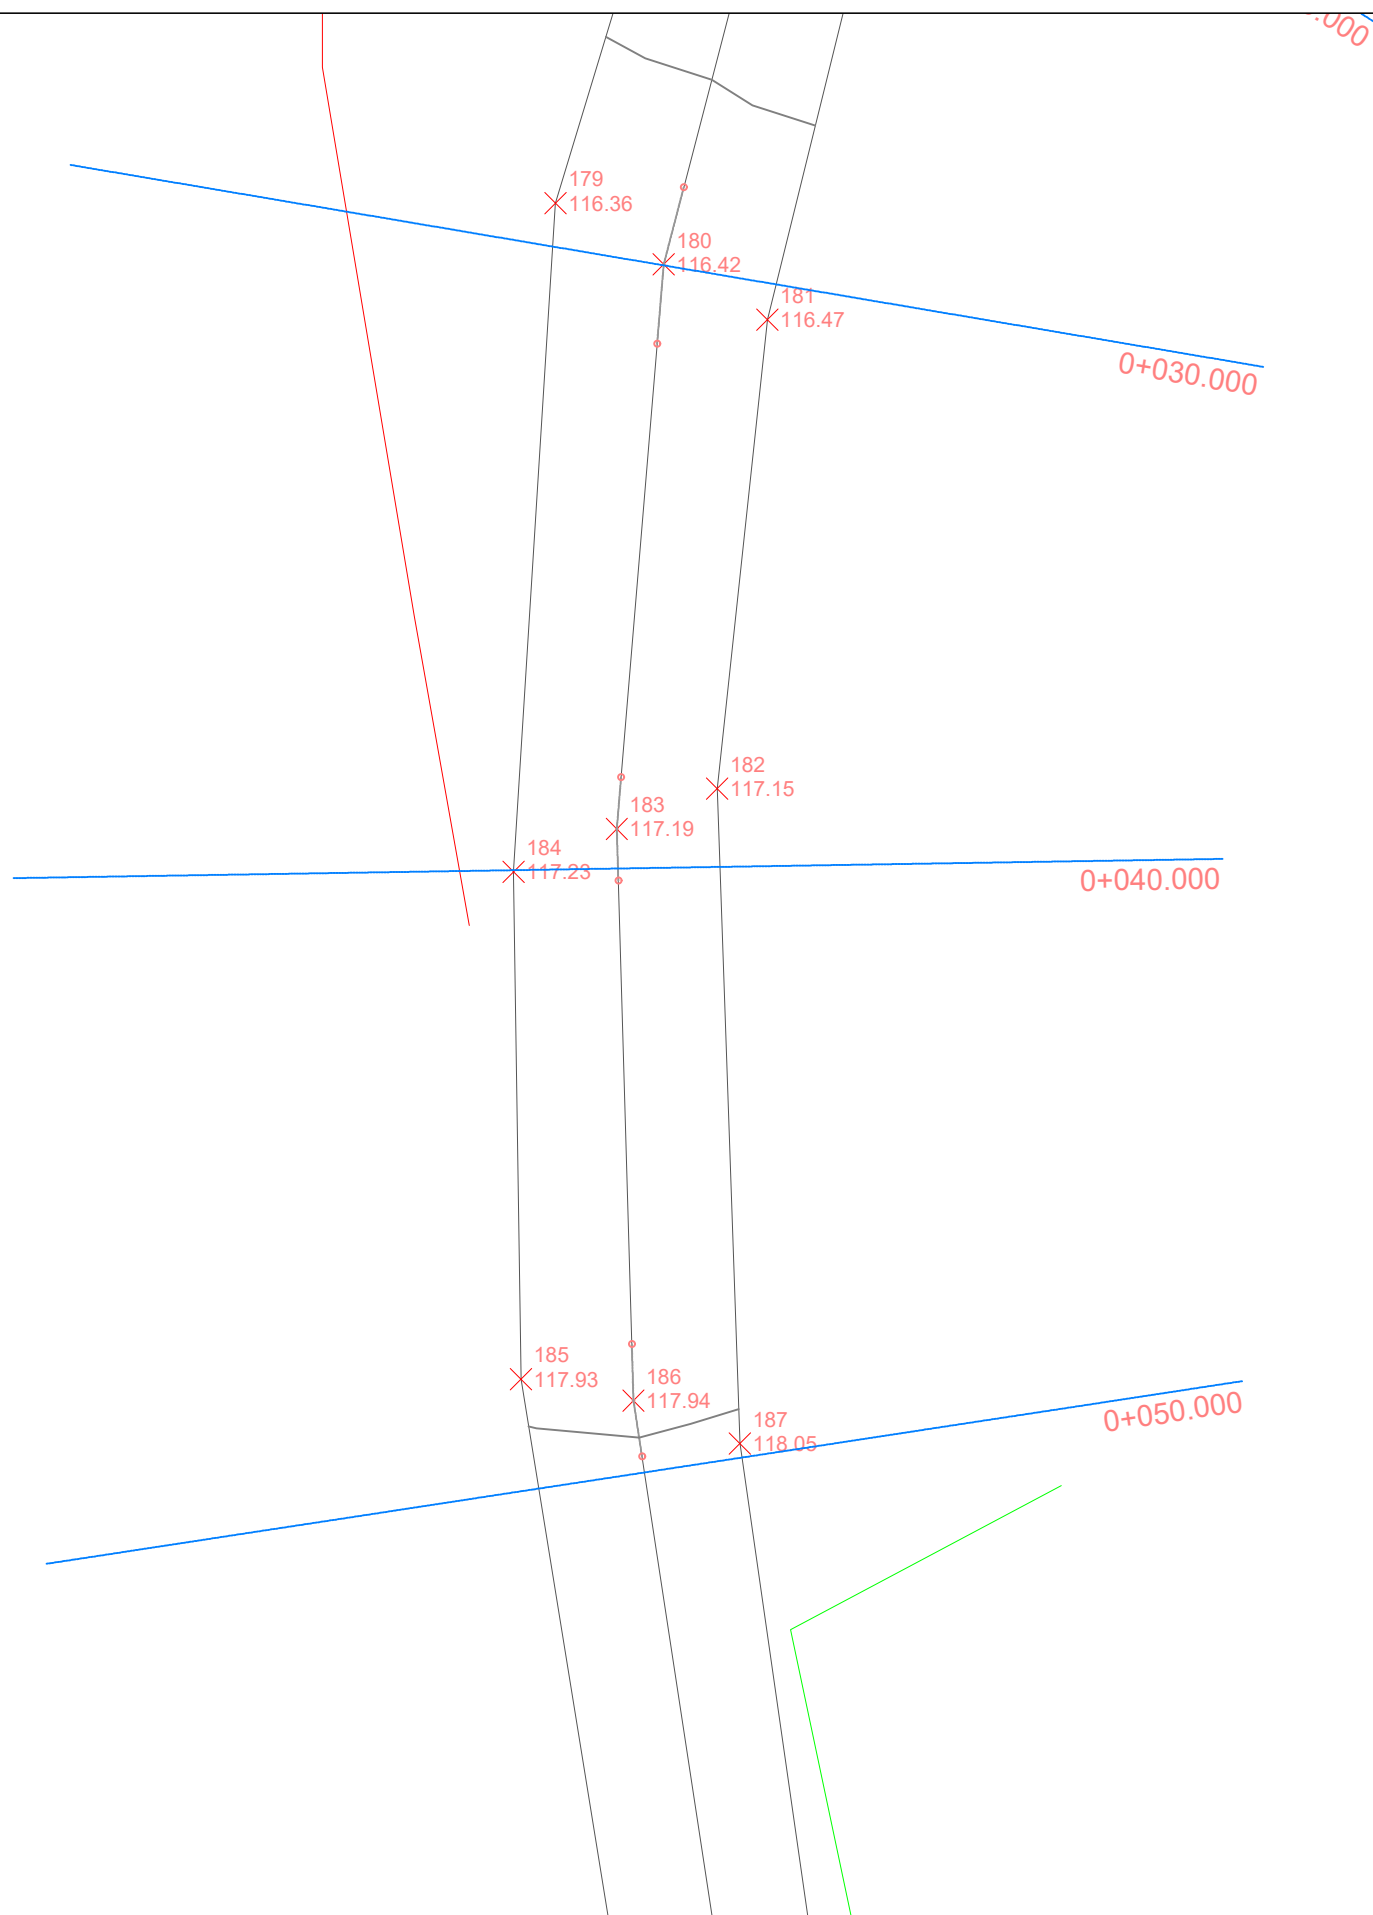

## POZICIONI NË LIDHJE ME QYTETIN

GJATËSIA - 430 m  
GJERËSIA MESATARE - 4.5 m

PROJEKT ZBATIMI: **RRUGA E SHKOLLËS, BABICË E MADHE**

BASHKIA VLORË 2024

A-01

GJATËSIA - 430 m  
GJERËSIA MESATARE - 4.5 m

**BASHKIA VLORË**

DREJTORIA E  
URBANISTIKËS

GJATËSIA - 430 m  
GJERËSIA MESATARE - 4.5 m

**BASHKIA VLORË**

DREJTORIA E  
URBANISTIKËS

GJATËSIA - 430 m  
GJERËSIA MESATARE - 4.5 m

**BASHKIA VLORË**

DREJTORIA E  
URBANISTIKËS

GJATËSIA - 430 m  
GJERËSIA MESATARE - 4.5 m

**BASHKIA VLORË**

DREJTORIA E  
URBANISTIKËS

GJATËSIA - 430 m  
GJERËSIA MESATARE - 4.5 m

**BASHKIA VLORË**

DREJTORIA E  
URBANISTIKËS

GJATËSIA - 430 m  
GJERËSIA MESATARE - 4.5 m