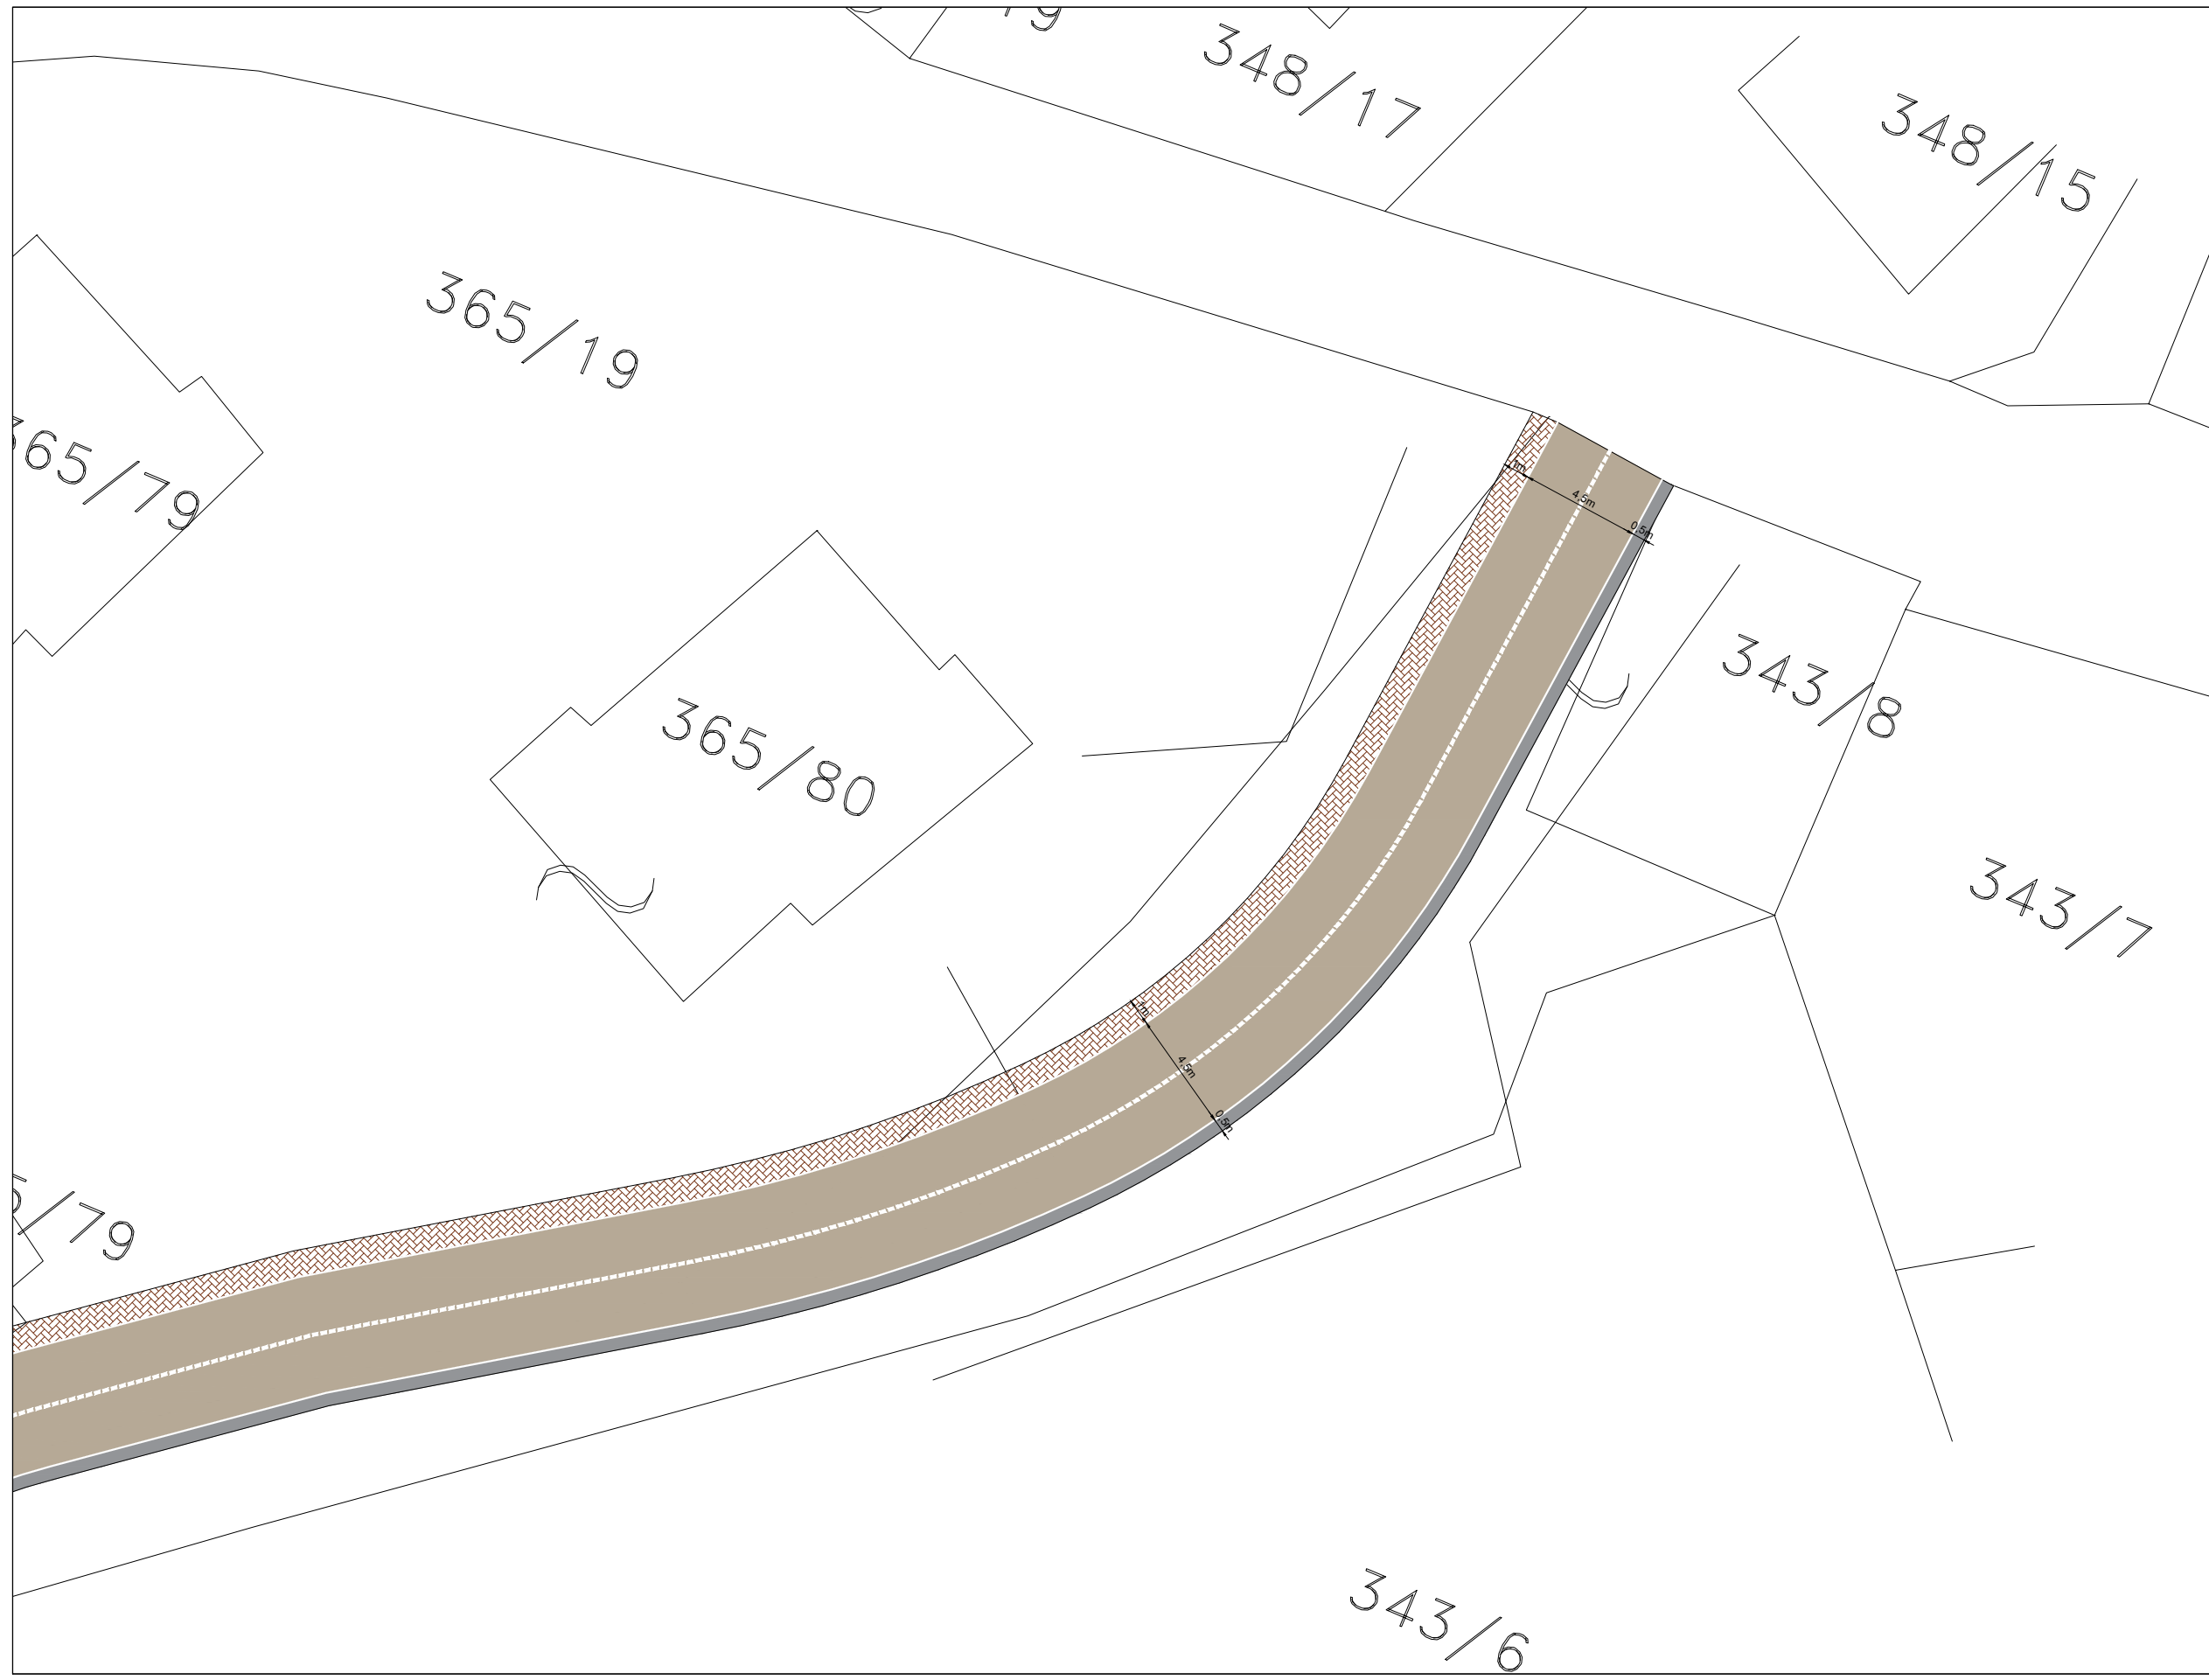

DREJTORIA E  
URBANISTIKËS

GJATËSIA - 430 m  
GJERËSIA MESATARE - 4.5 m

**BASHKIA VLORË**

DREJTORIA E  
URBANISTIKËS

GJATËSIA - 430 m  
GJERËSIA MESATARE - 4.5 m

**BASHKIA VLORË**

DREJTORIA E  
URBANISTIKËS