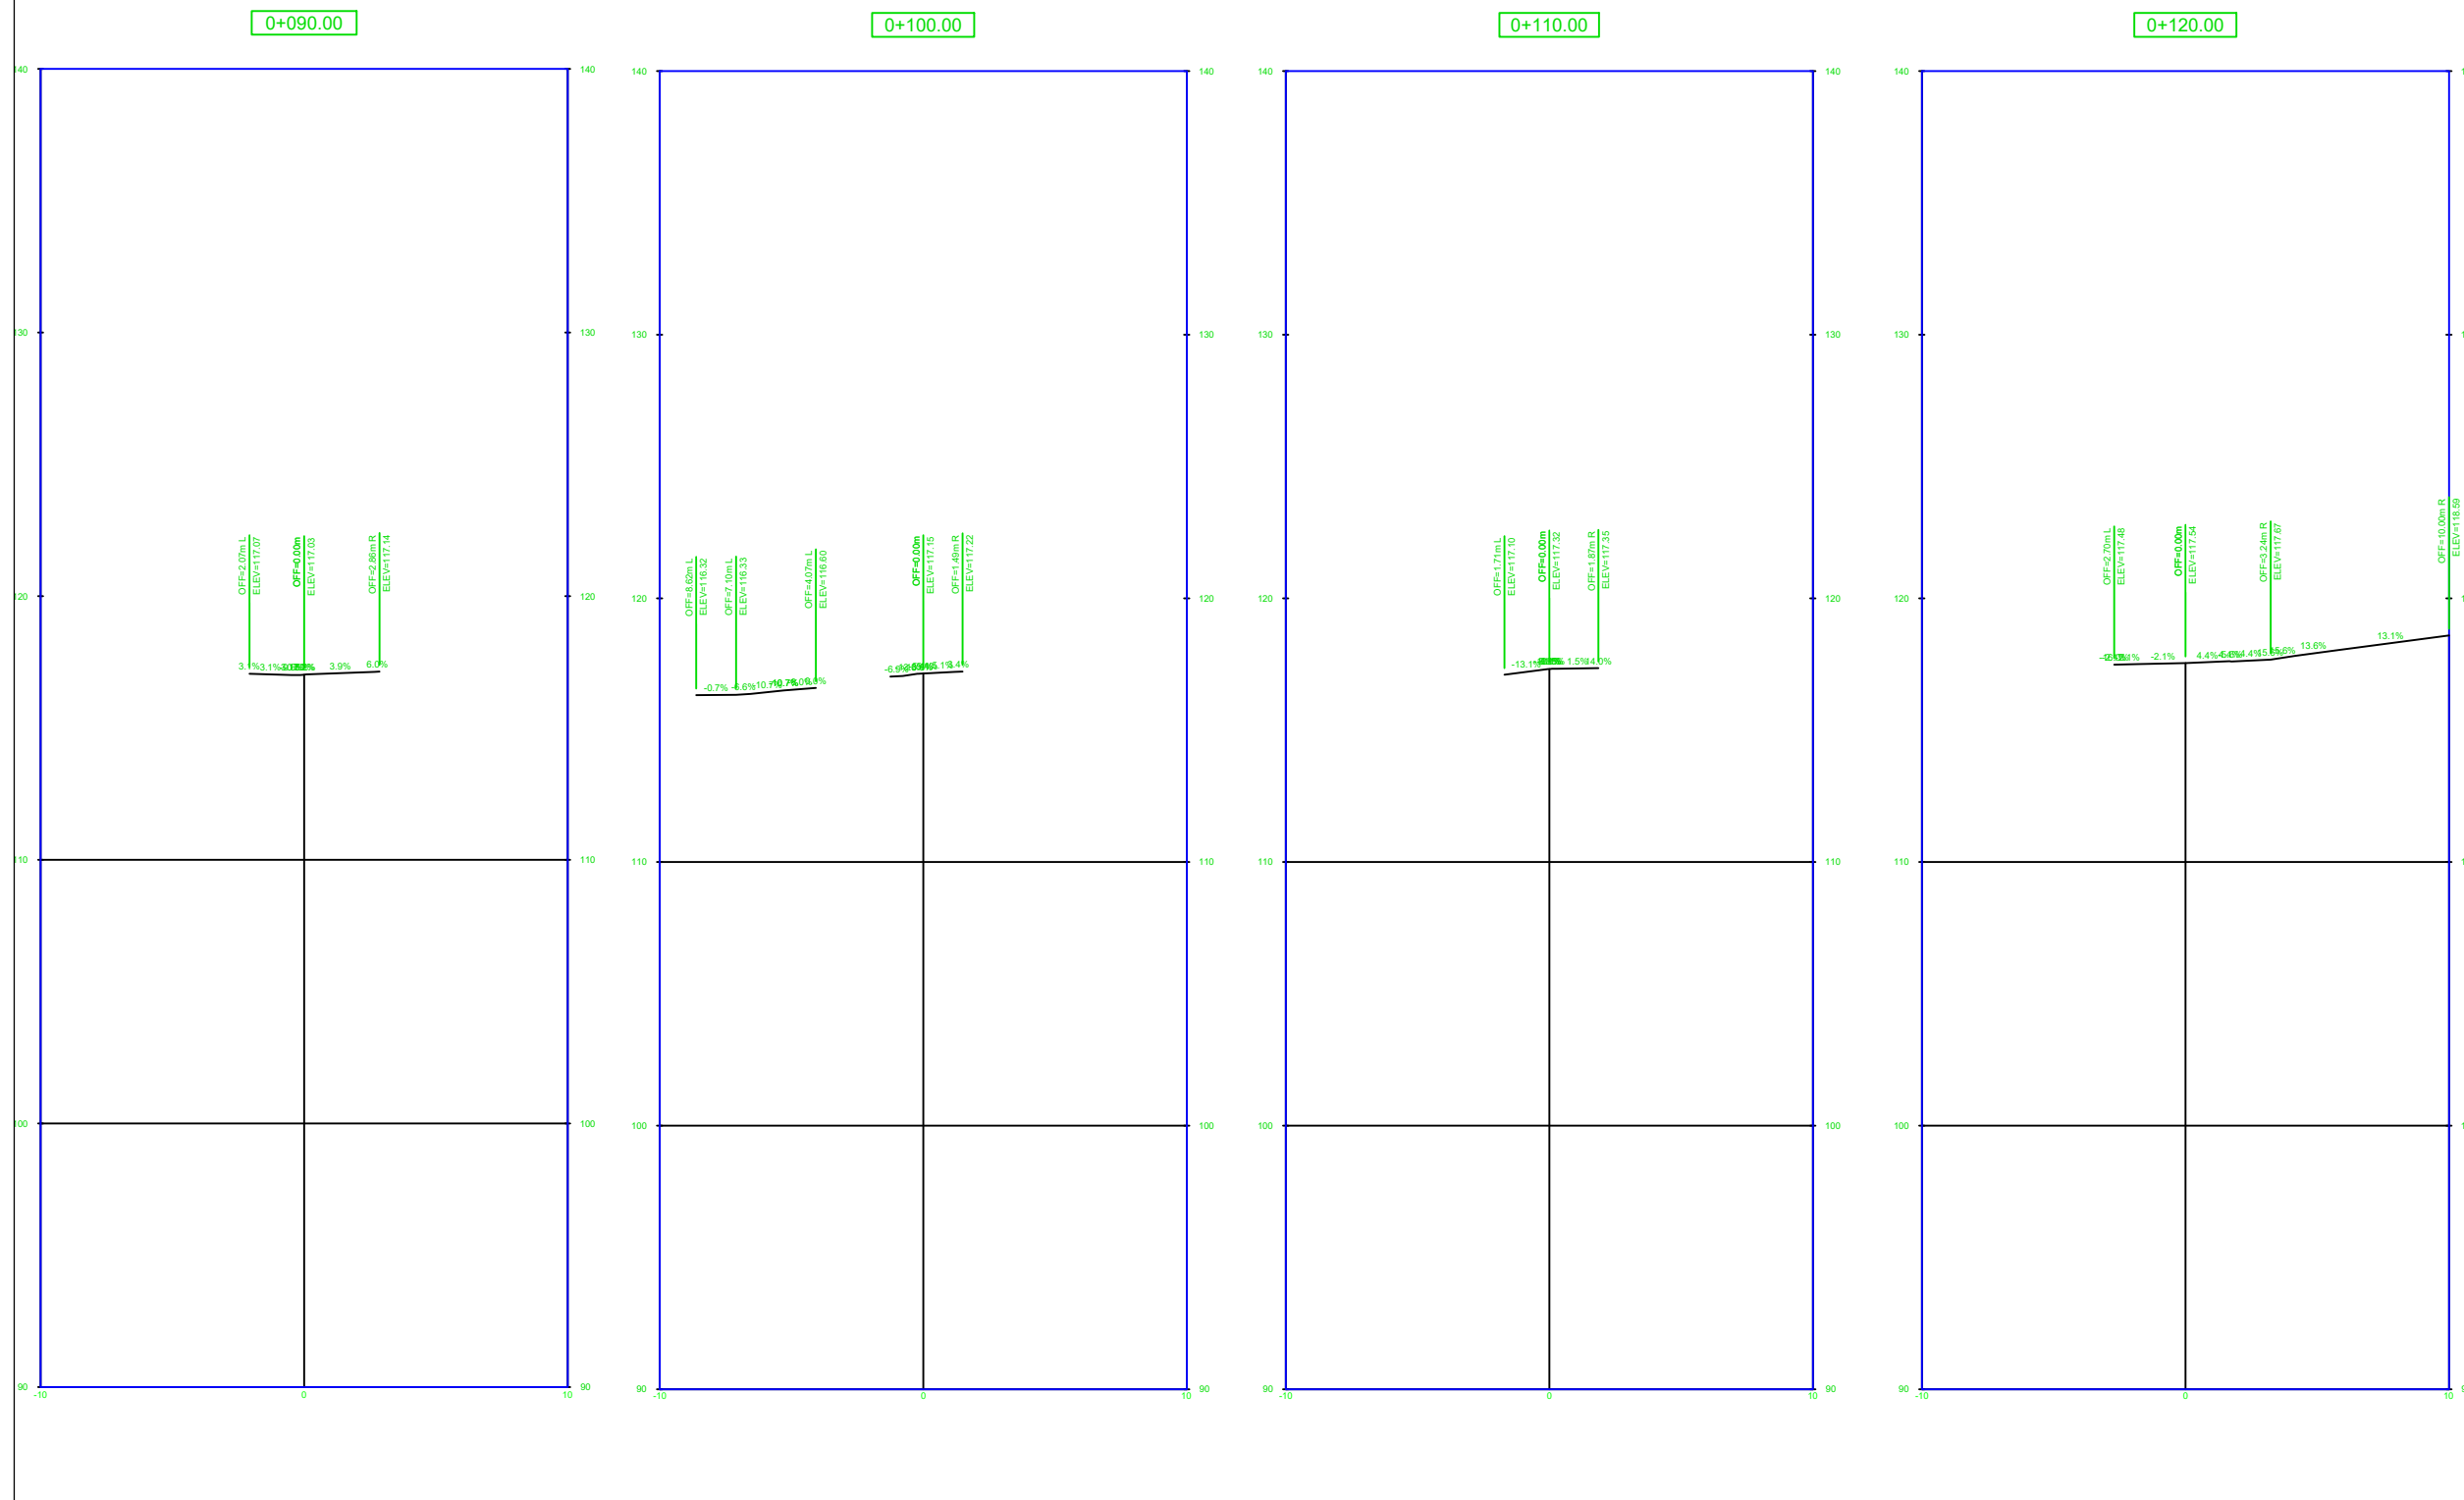

**BASHKIA VLORE**

DREJTORIA E  
URBANISTIKËS

GJATËSIA - 430 m  
GJERËSIA MESATARE - 4.5 m

**BASHKIA VLORË**

DREJTORIA E  
URBANISTIKËS

GJATËSIA - 430 m  
GJERËSIA MESATARE - 4.5 m

**BASHKIA VLORË**

DREJTORIA E  
URBANISTIKËS

GJATËSIA - 430 m  
GJERËSIA MESATARE - 4.5 m

**BASHKIA VLORË**

DREJTORIA E  
URBANISTIKËS

GJATËSIA - 430 m  
GJERËSIA MESATARE - 4.5 m

**BASHKIA VLORË**

DREJTORIA E  
URBANISTIKËS

GJATËSIA - 430 m  
GJERËSIA MESATARE - 4.5 m