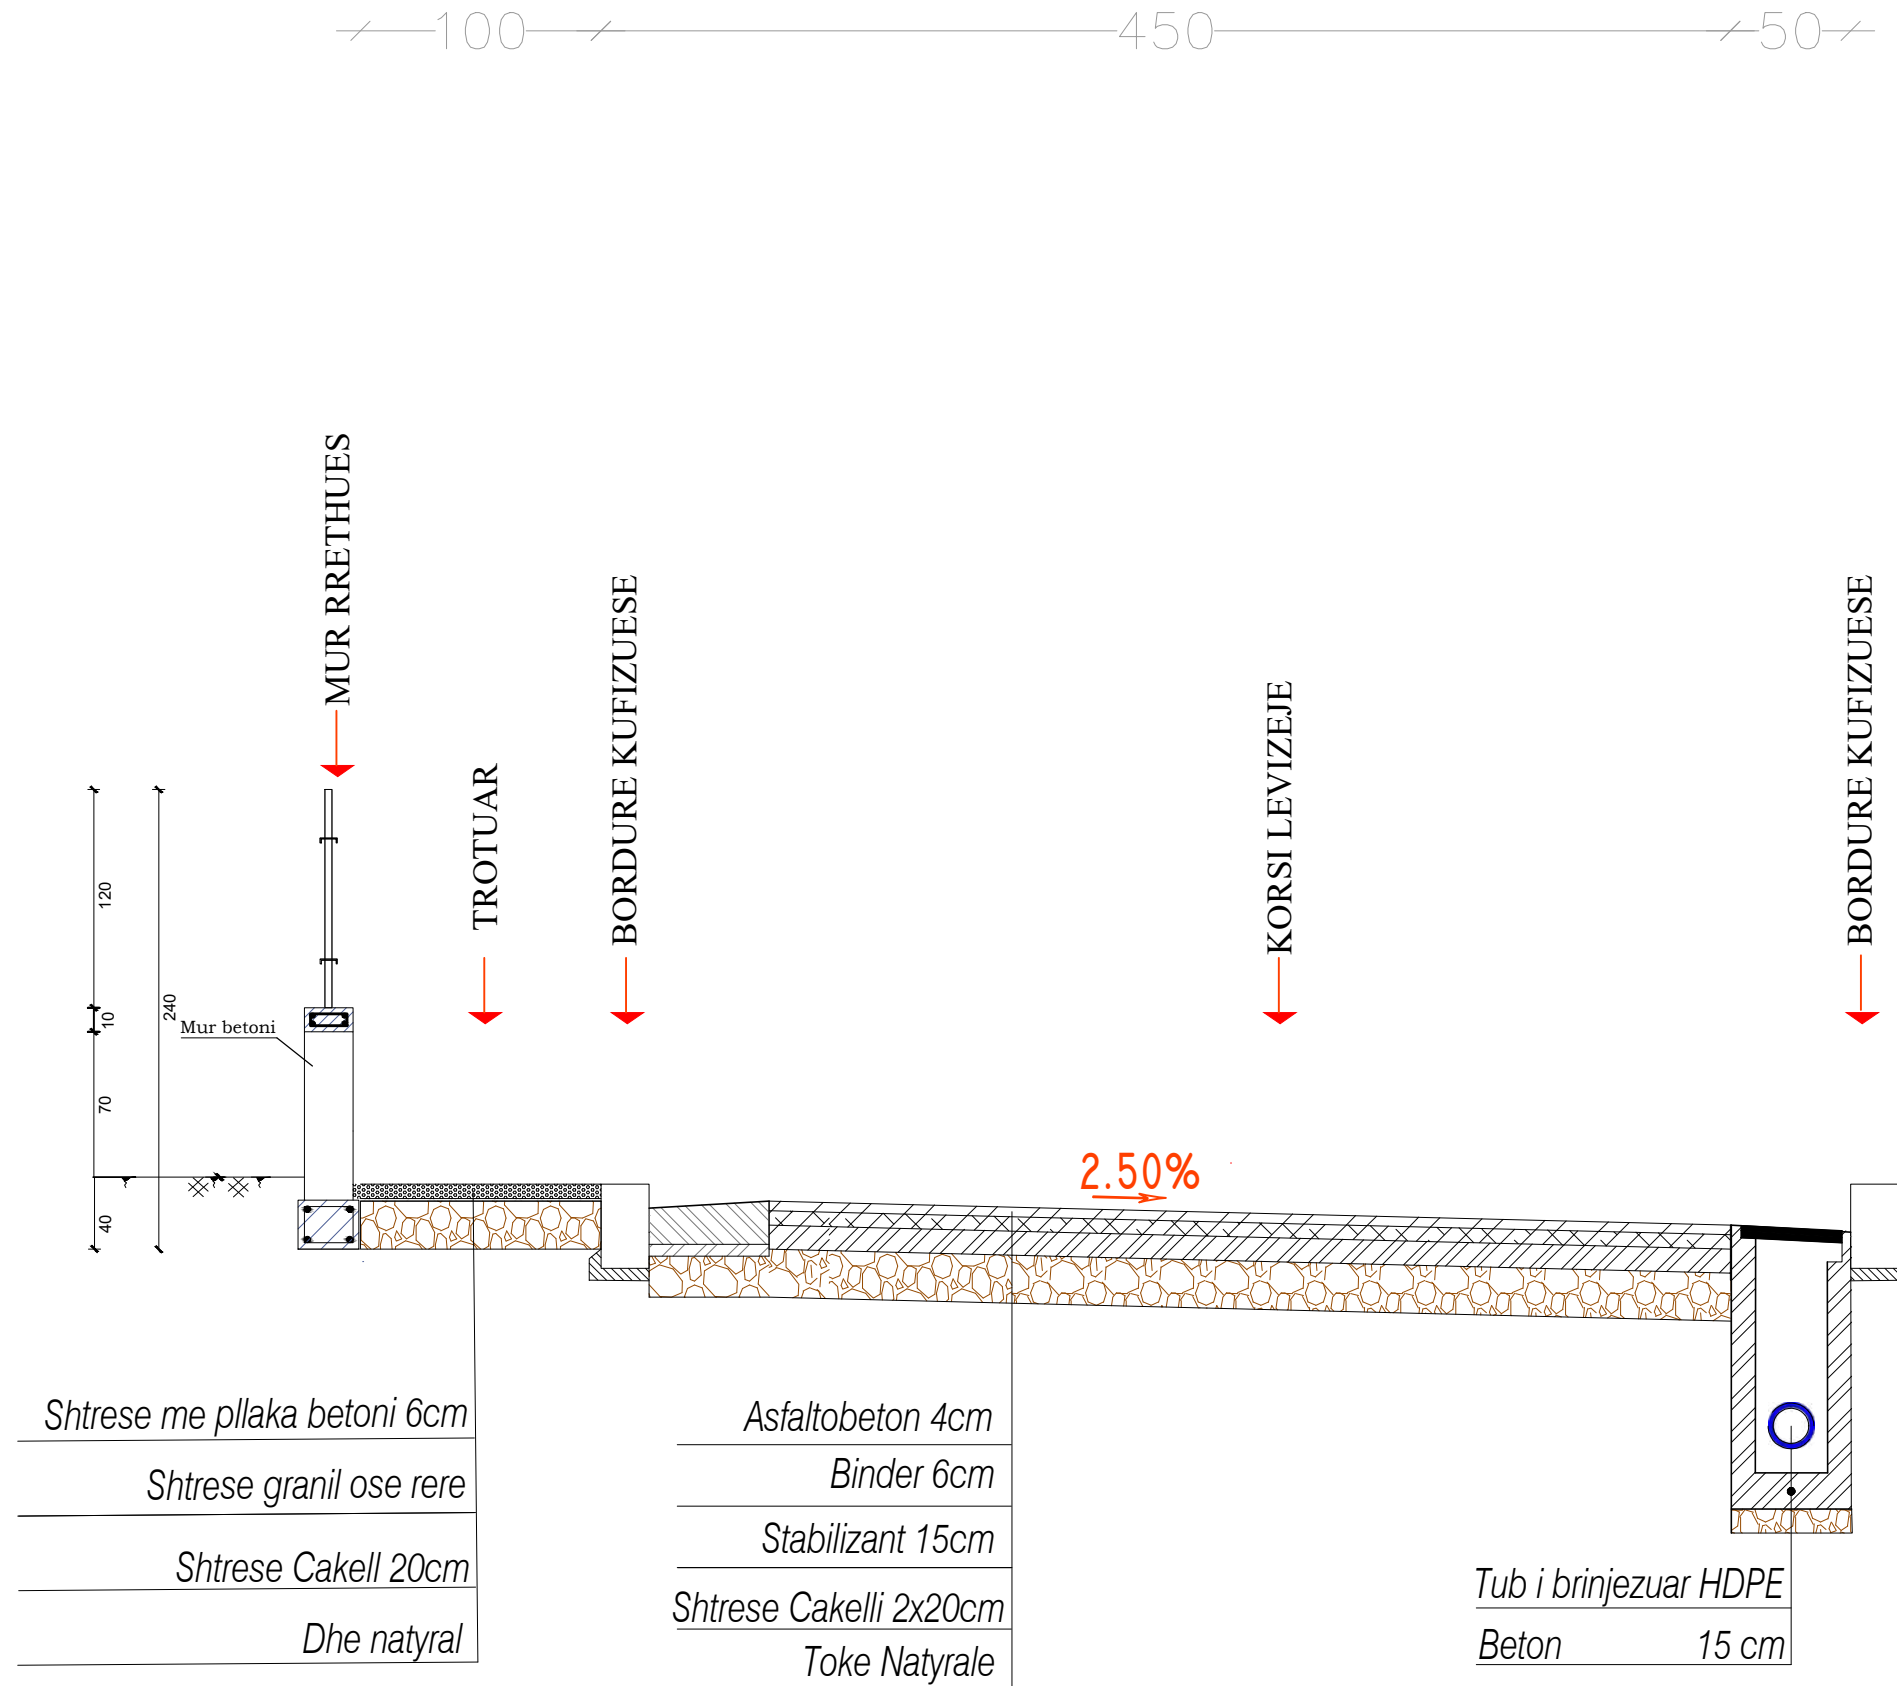

GJATËSIA - 430 m  
GJERËSIA MESATARE - 4.5 m

**BASHKIA VLORË**

DREJTORIA E  
URBANISTIKËS

GJATËSIA - 430 m  
GJERËSIA MESATARE - 4.5 m

**BASHKIA VLORË**

DREJTORIA E  
URBANISTIKËS

GJATËSIA - 430 m  
GJERËSIA MESATARE - 4.5 m

Tracciato\_03 PROFILE

**BASHKIA VLORË**

DREJTORIA E  
URBANISTIKËS

GJATËSIA - 430 m  
GJERËSIA MESATARE - 4.5 m

**BASHKIA VLORË**

DREJTORIA E  
URBANISTIKËS

GJATËSIA - 430 m  
GJERËSIA MESATARE - 4.5 m

**BASHKIA VLORË**

# PRERJE E SEKSIONIT I RRUGËS

GJATËSIA - 430 m  
GJERËSIA MESATARE - 4.5 m

**BASHKIA VLORË**

DREJTORIA E  
URBANISTIKËS