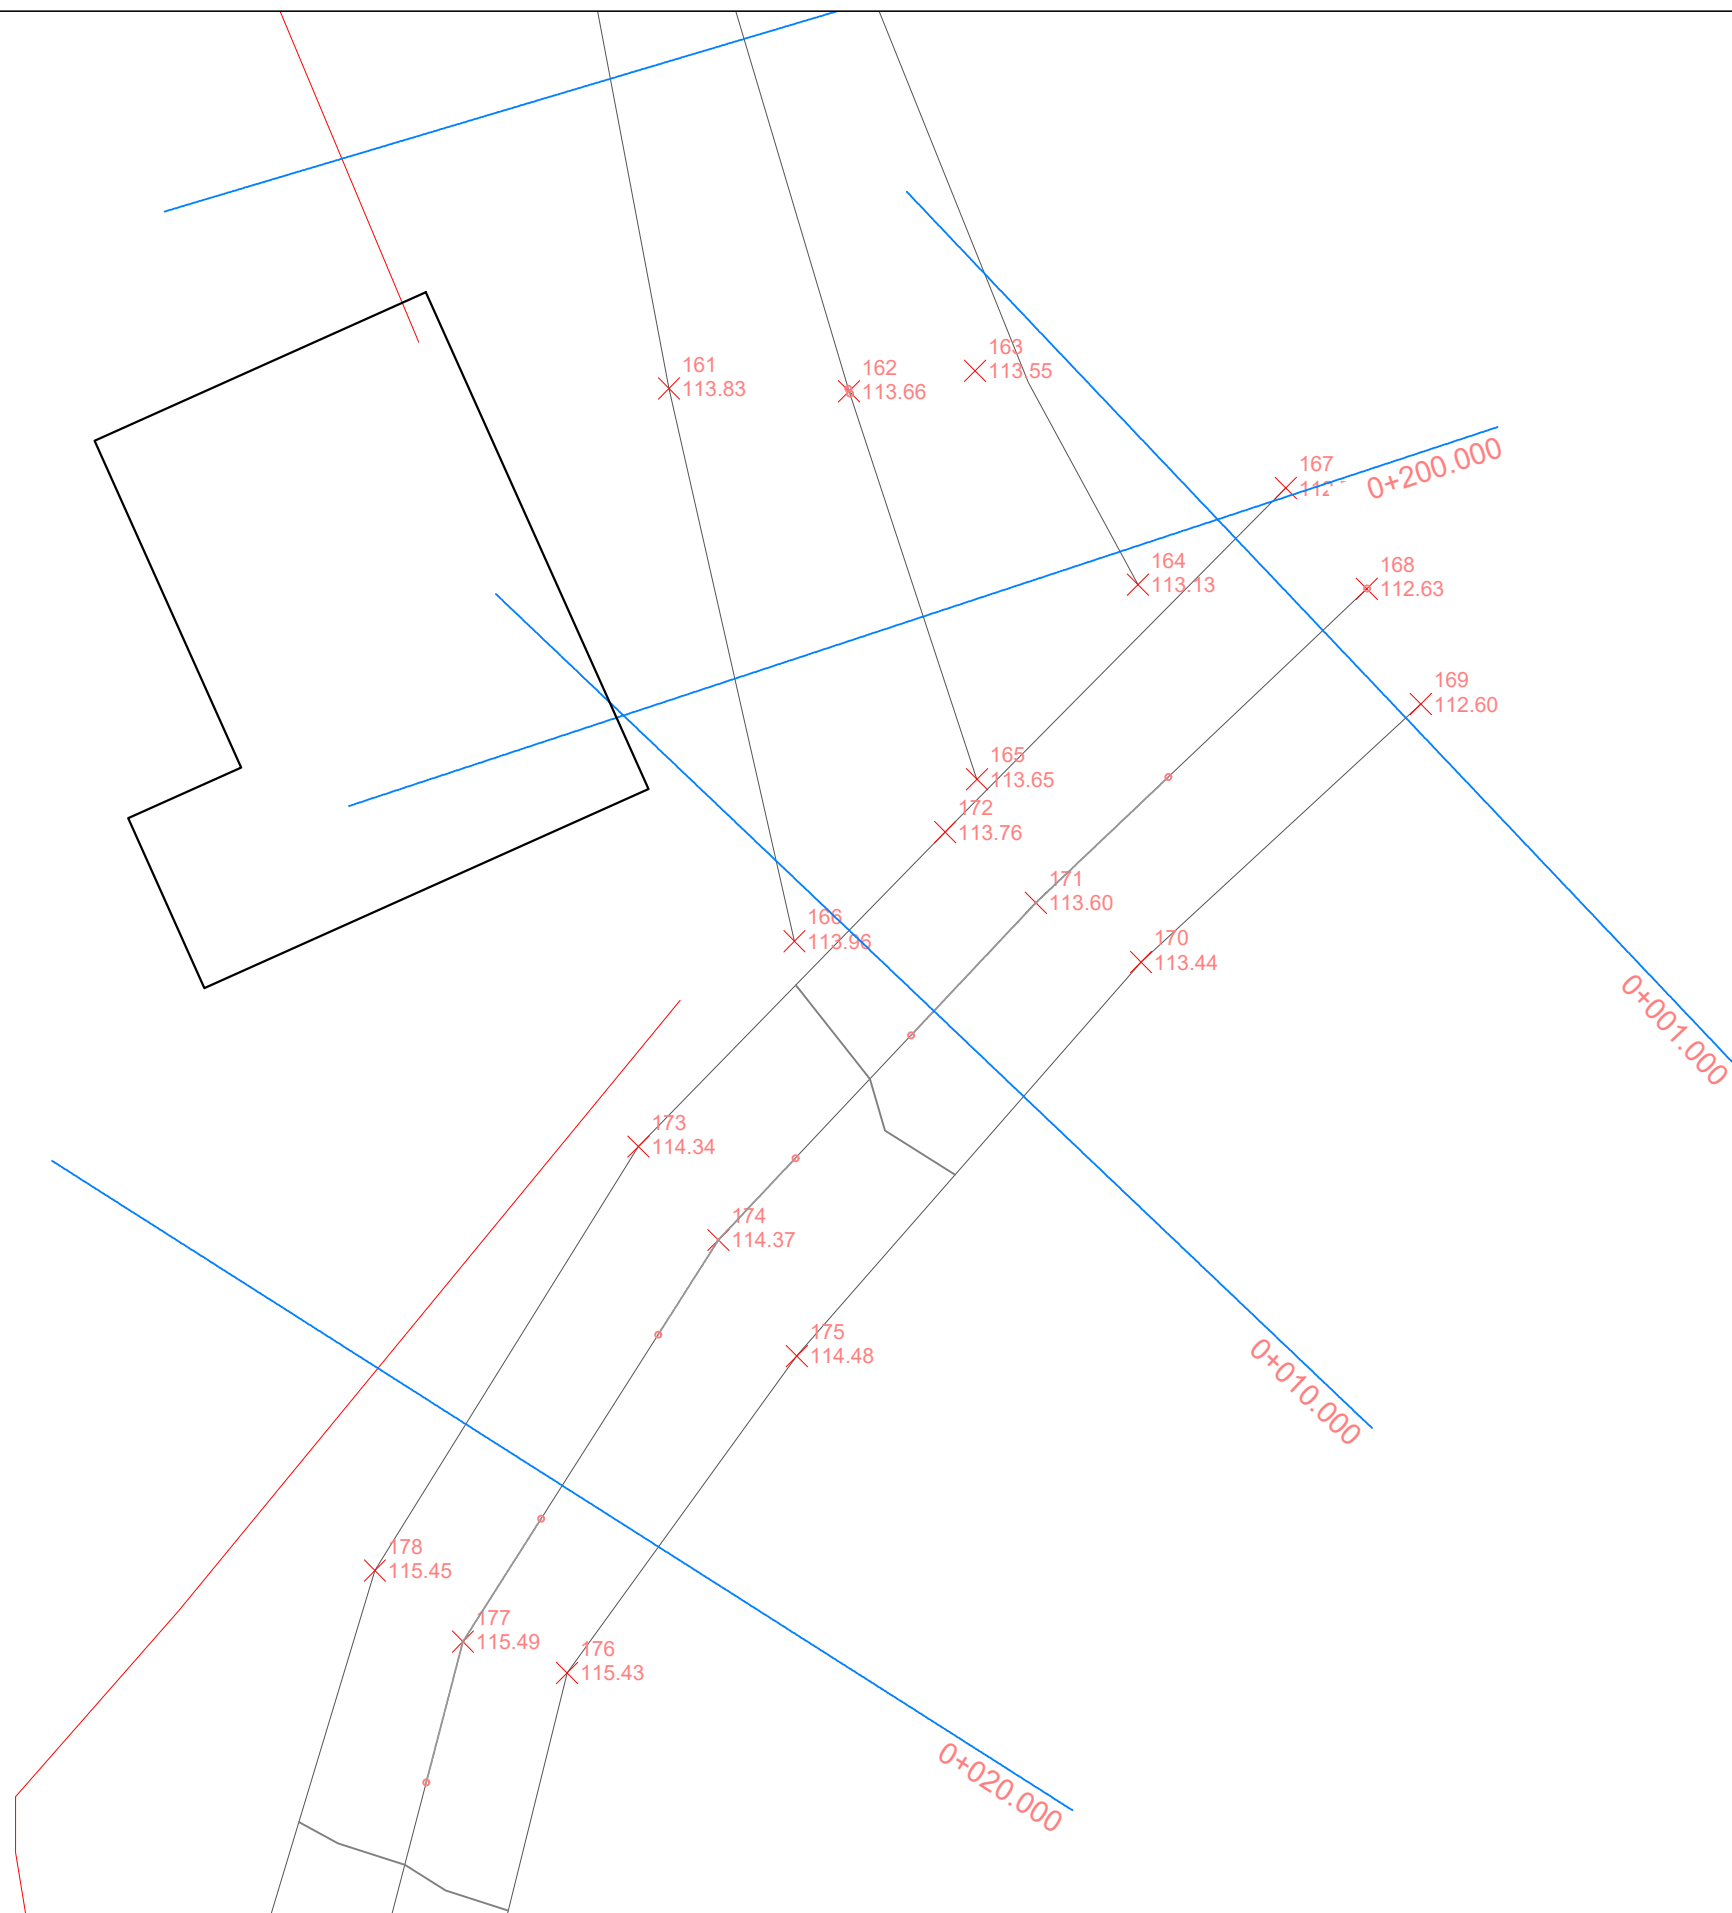

GJATËSIA - 430 m
GJERËSIA MESATARE - 4.5 m

BASHKIA VLORË

DREJTORIA E
URBANISTIKËS