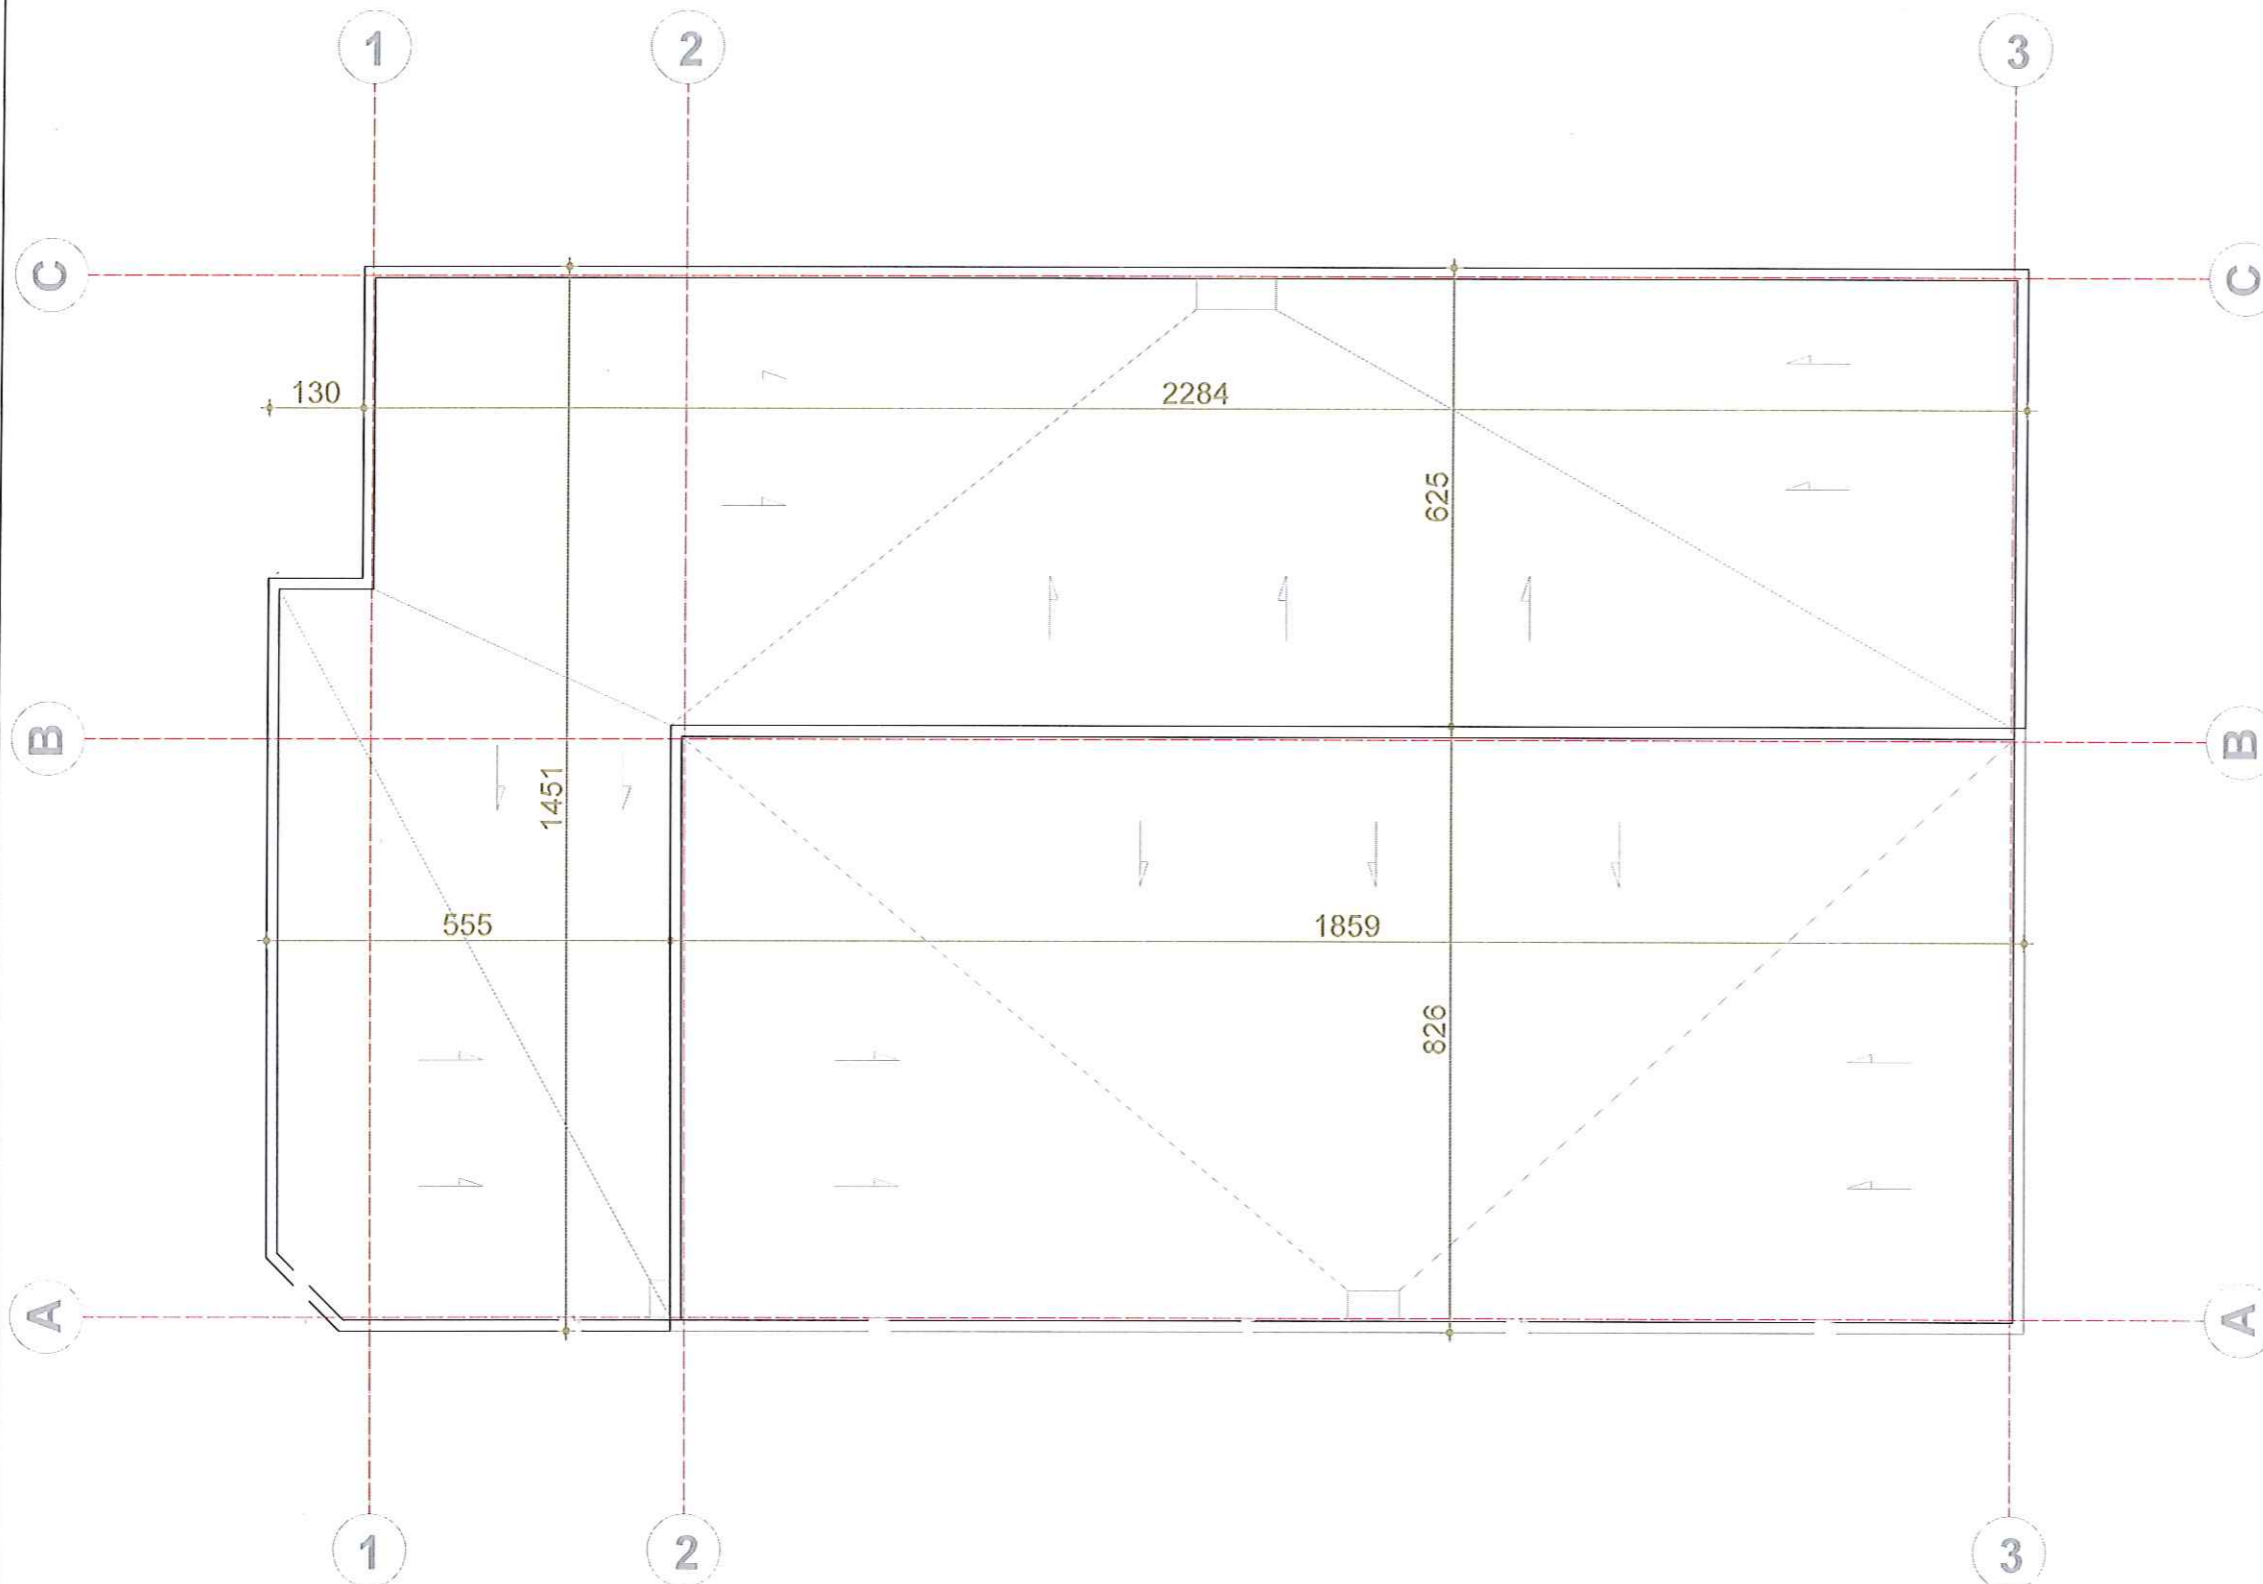

Plan Mbulin i