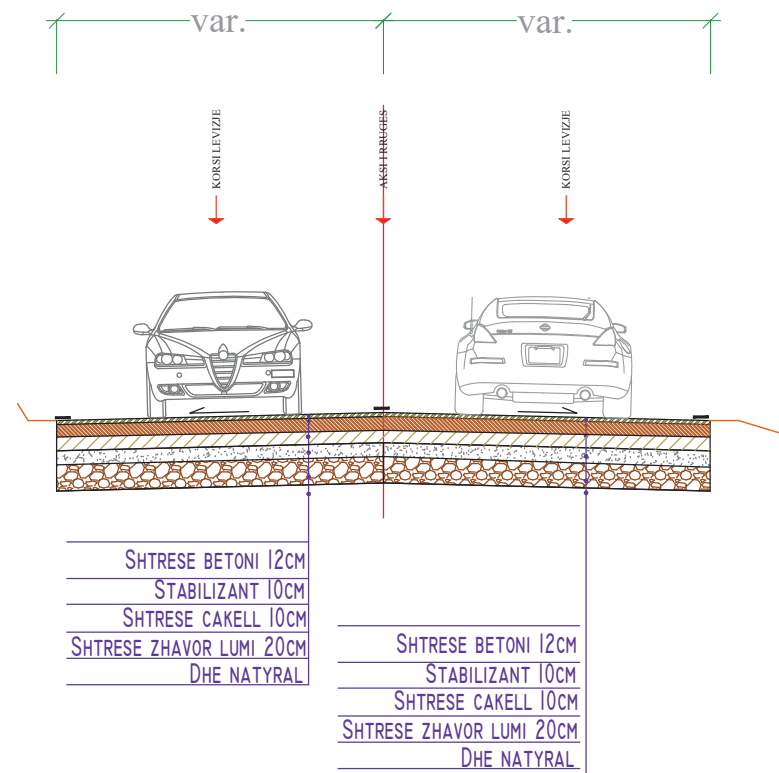

PRERJE TERTHORE

PROFIL TIP NR. I
AKSI I

BASHKIA
SARANDE

OBJEKTI

RIKUALIFIKIM I RRUGEVE T EBRENDSHME
DHE SHKALLARE NE LACJEN "BABA
REXHEPT", SARANDE
DREJTORIA E PROJEKTEVE
ING MARTION ZHUPA

PLANIMETRIA E RRUGES

Projektoi