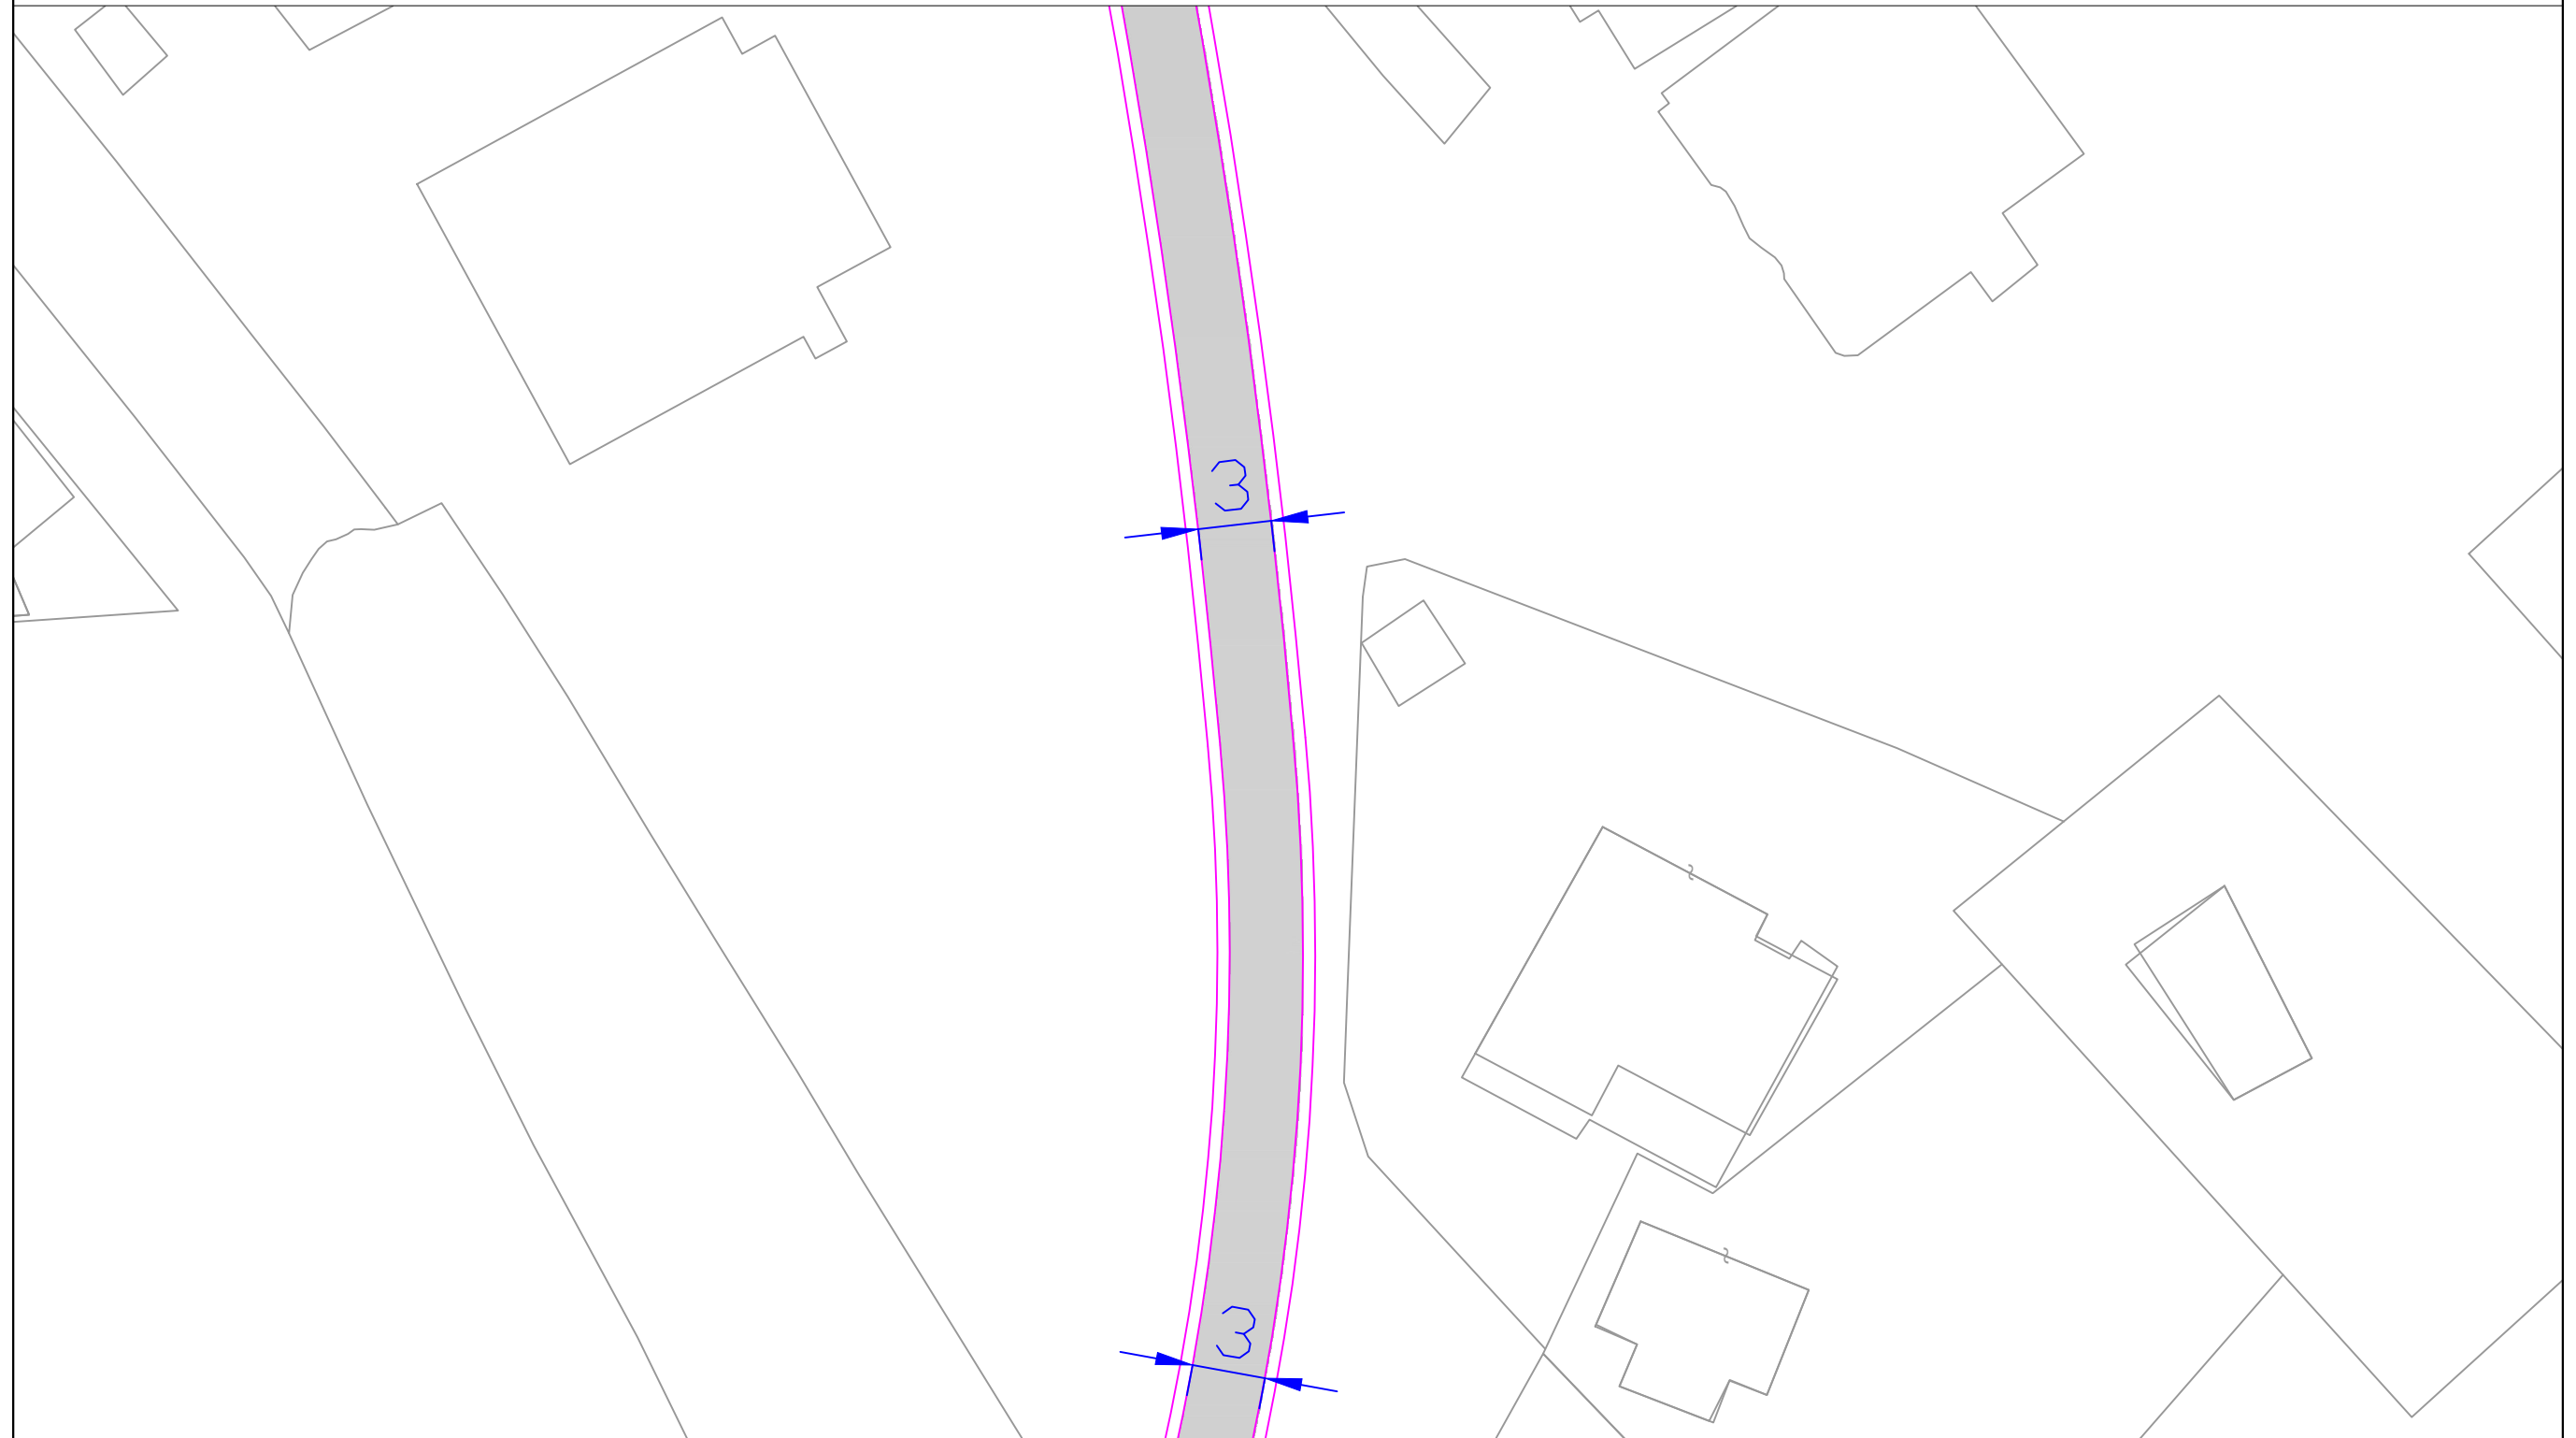

RIKUALIFIKIM I RRUGEVE T EBRENDSHME DHE SHKALLARE NE LAGJEN ``BABA REXHEPI`` , SARANDE

BASHKIA
SARANDE

OBJEKTI

RIKUALIFIKIM I RRUGEVE T
EBRENDSHME DHE SHKALLARE
NE LAGJEN ``BABA REXHEPI``
SARANDE
DREJTORIA E PROJEKTEVE
ING MARTION ZHUPA

PLANIMETRIA E RRUGES

Projektoi