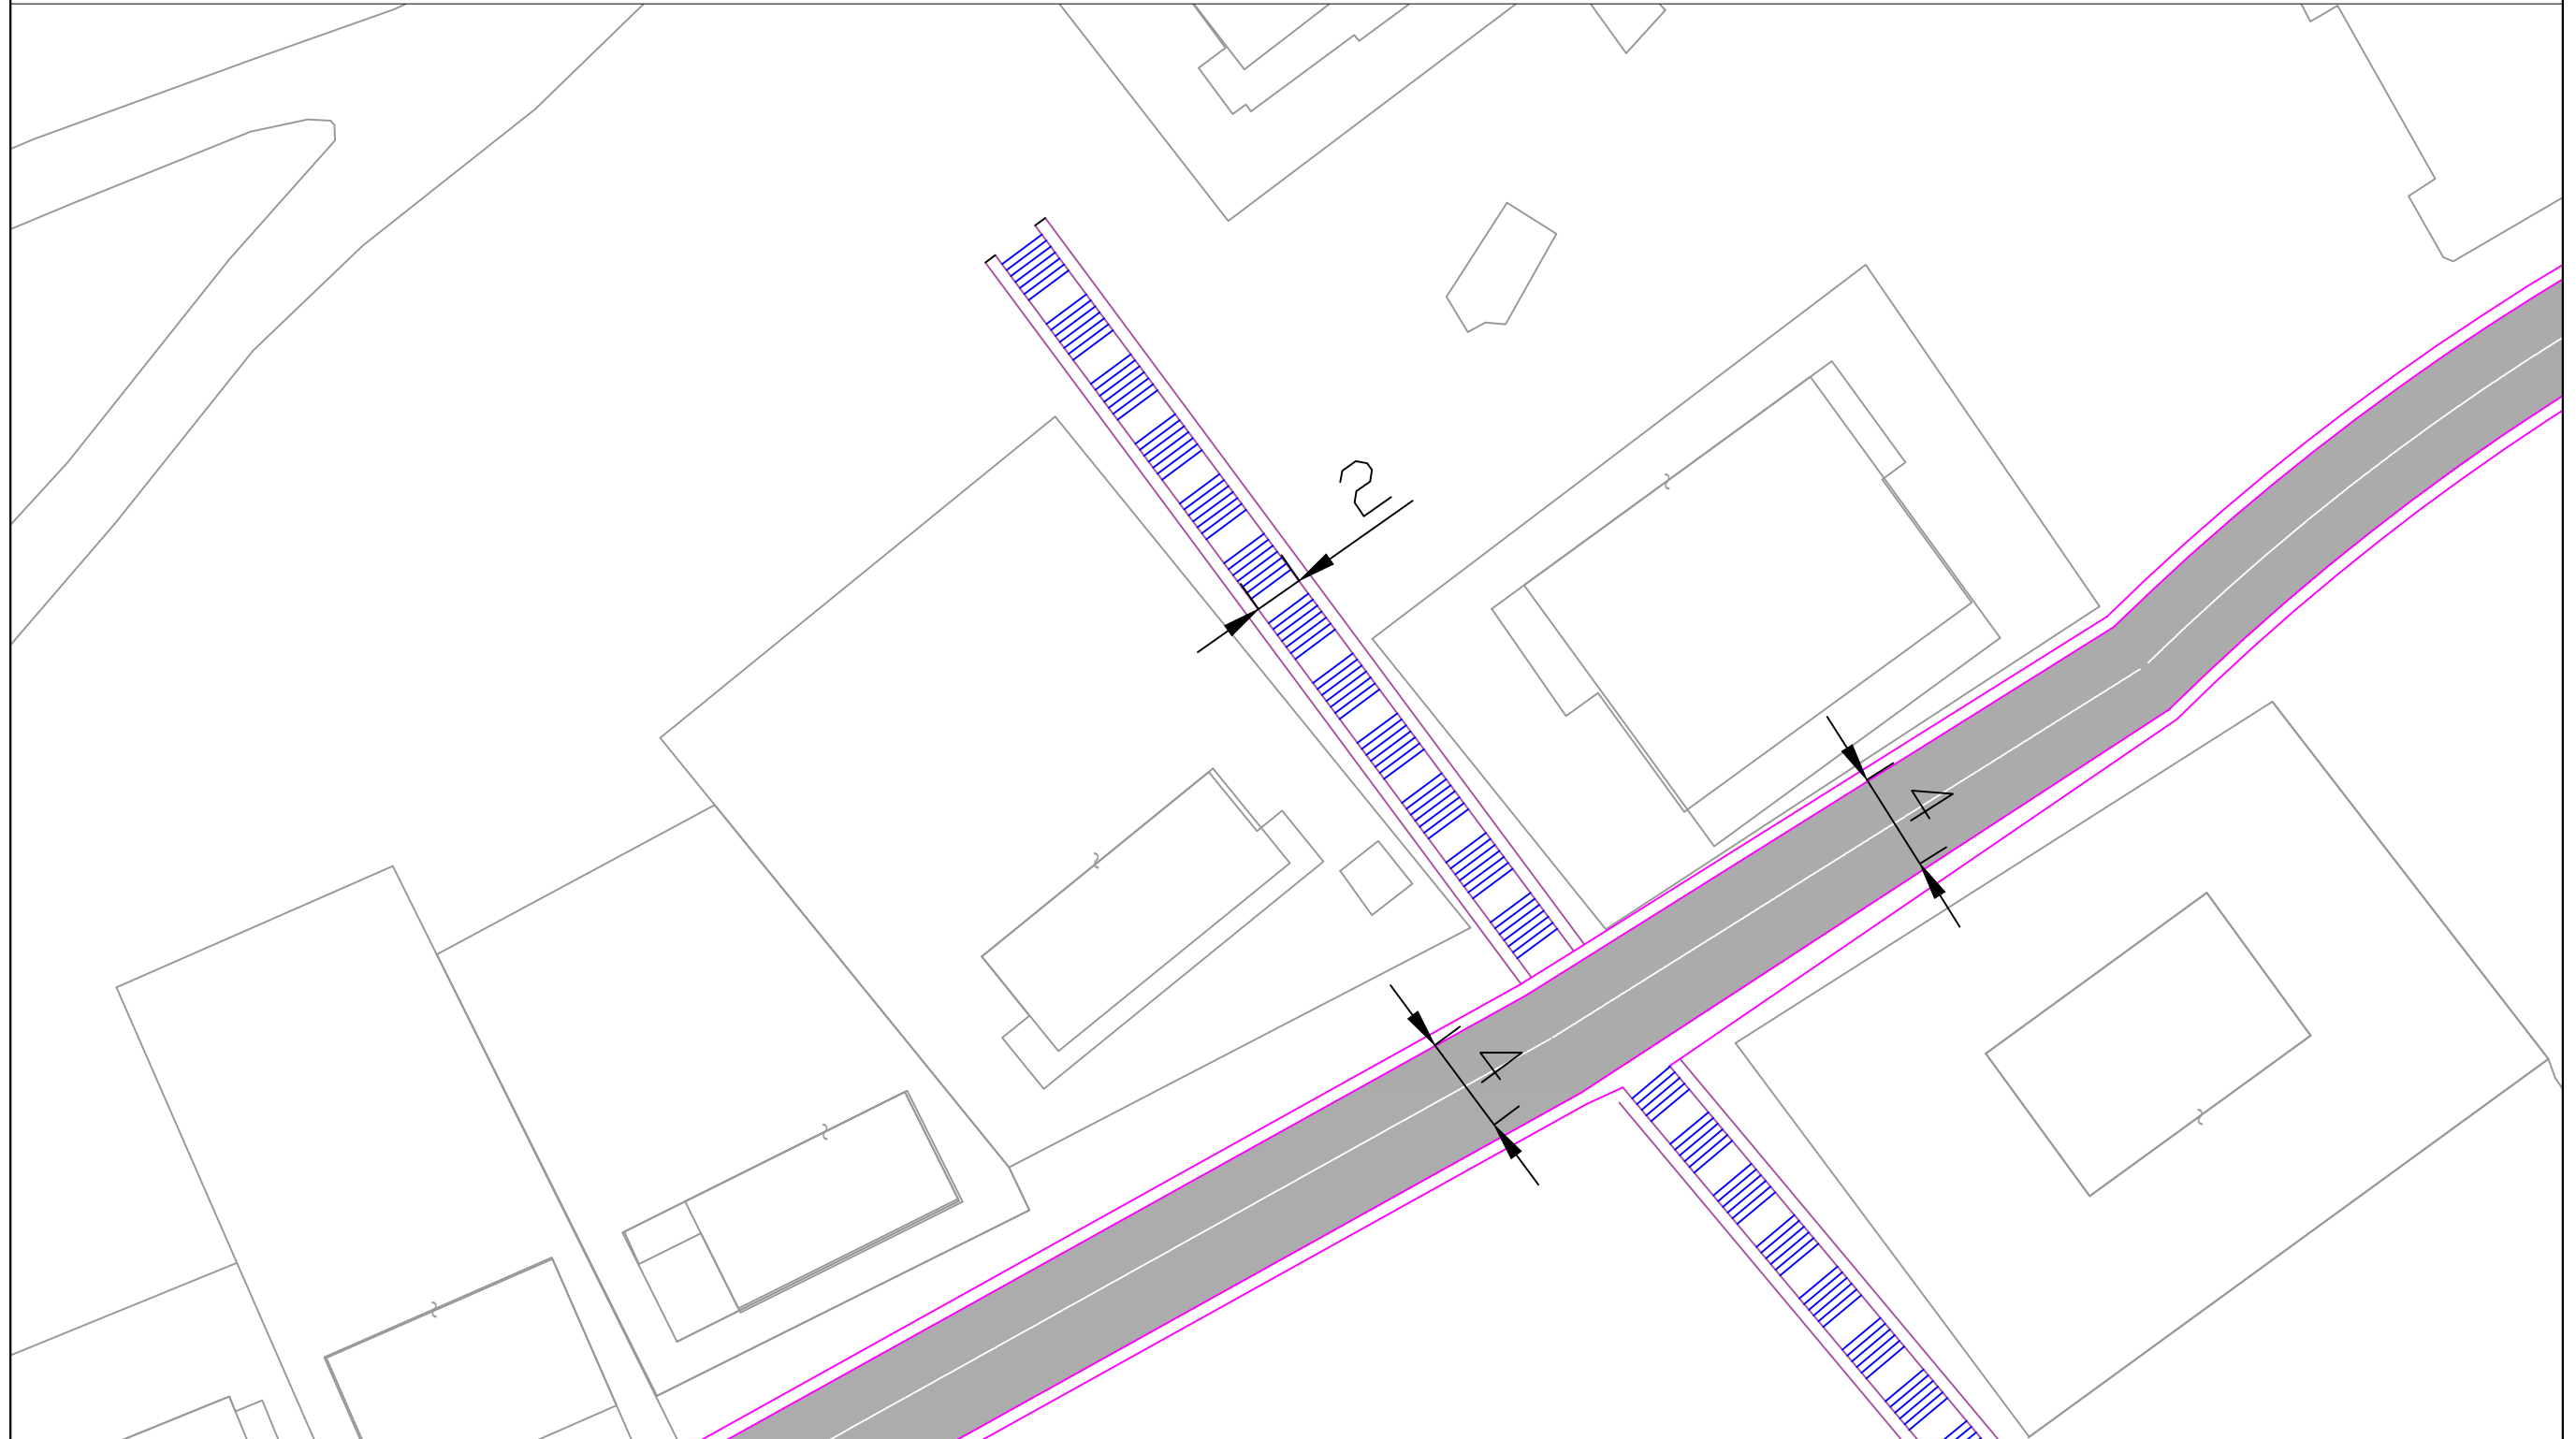

RIKUALIFIKIM I RRUGEVE T EBRENDSHME DHE SHKALLARE NE LAGJEN ``BABA REXHEPI`` , SARANDE

BASHKIA
SARANDE

OBJEKTI

RIKUALIFIKIM I RRUGEVE T
EBRENDSHME DHE SHKALLARE NE
LAGJEN ``BABA REXHEPI`` , SARANDE
DREJTORIA E PROJEKTEVE
ING MARTION ZHUPA

PLANIMETRIA E RRUGES

Projektoi