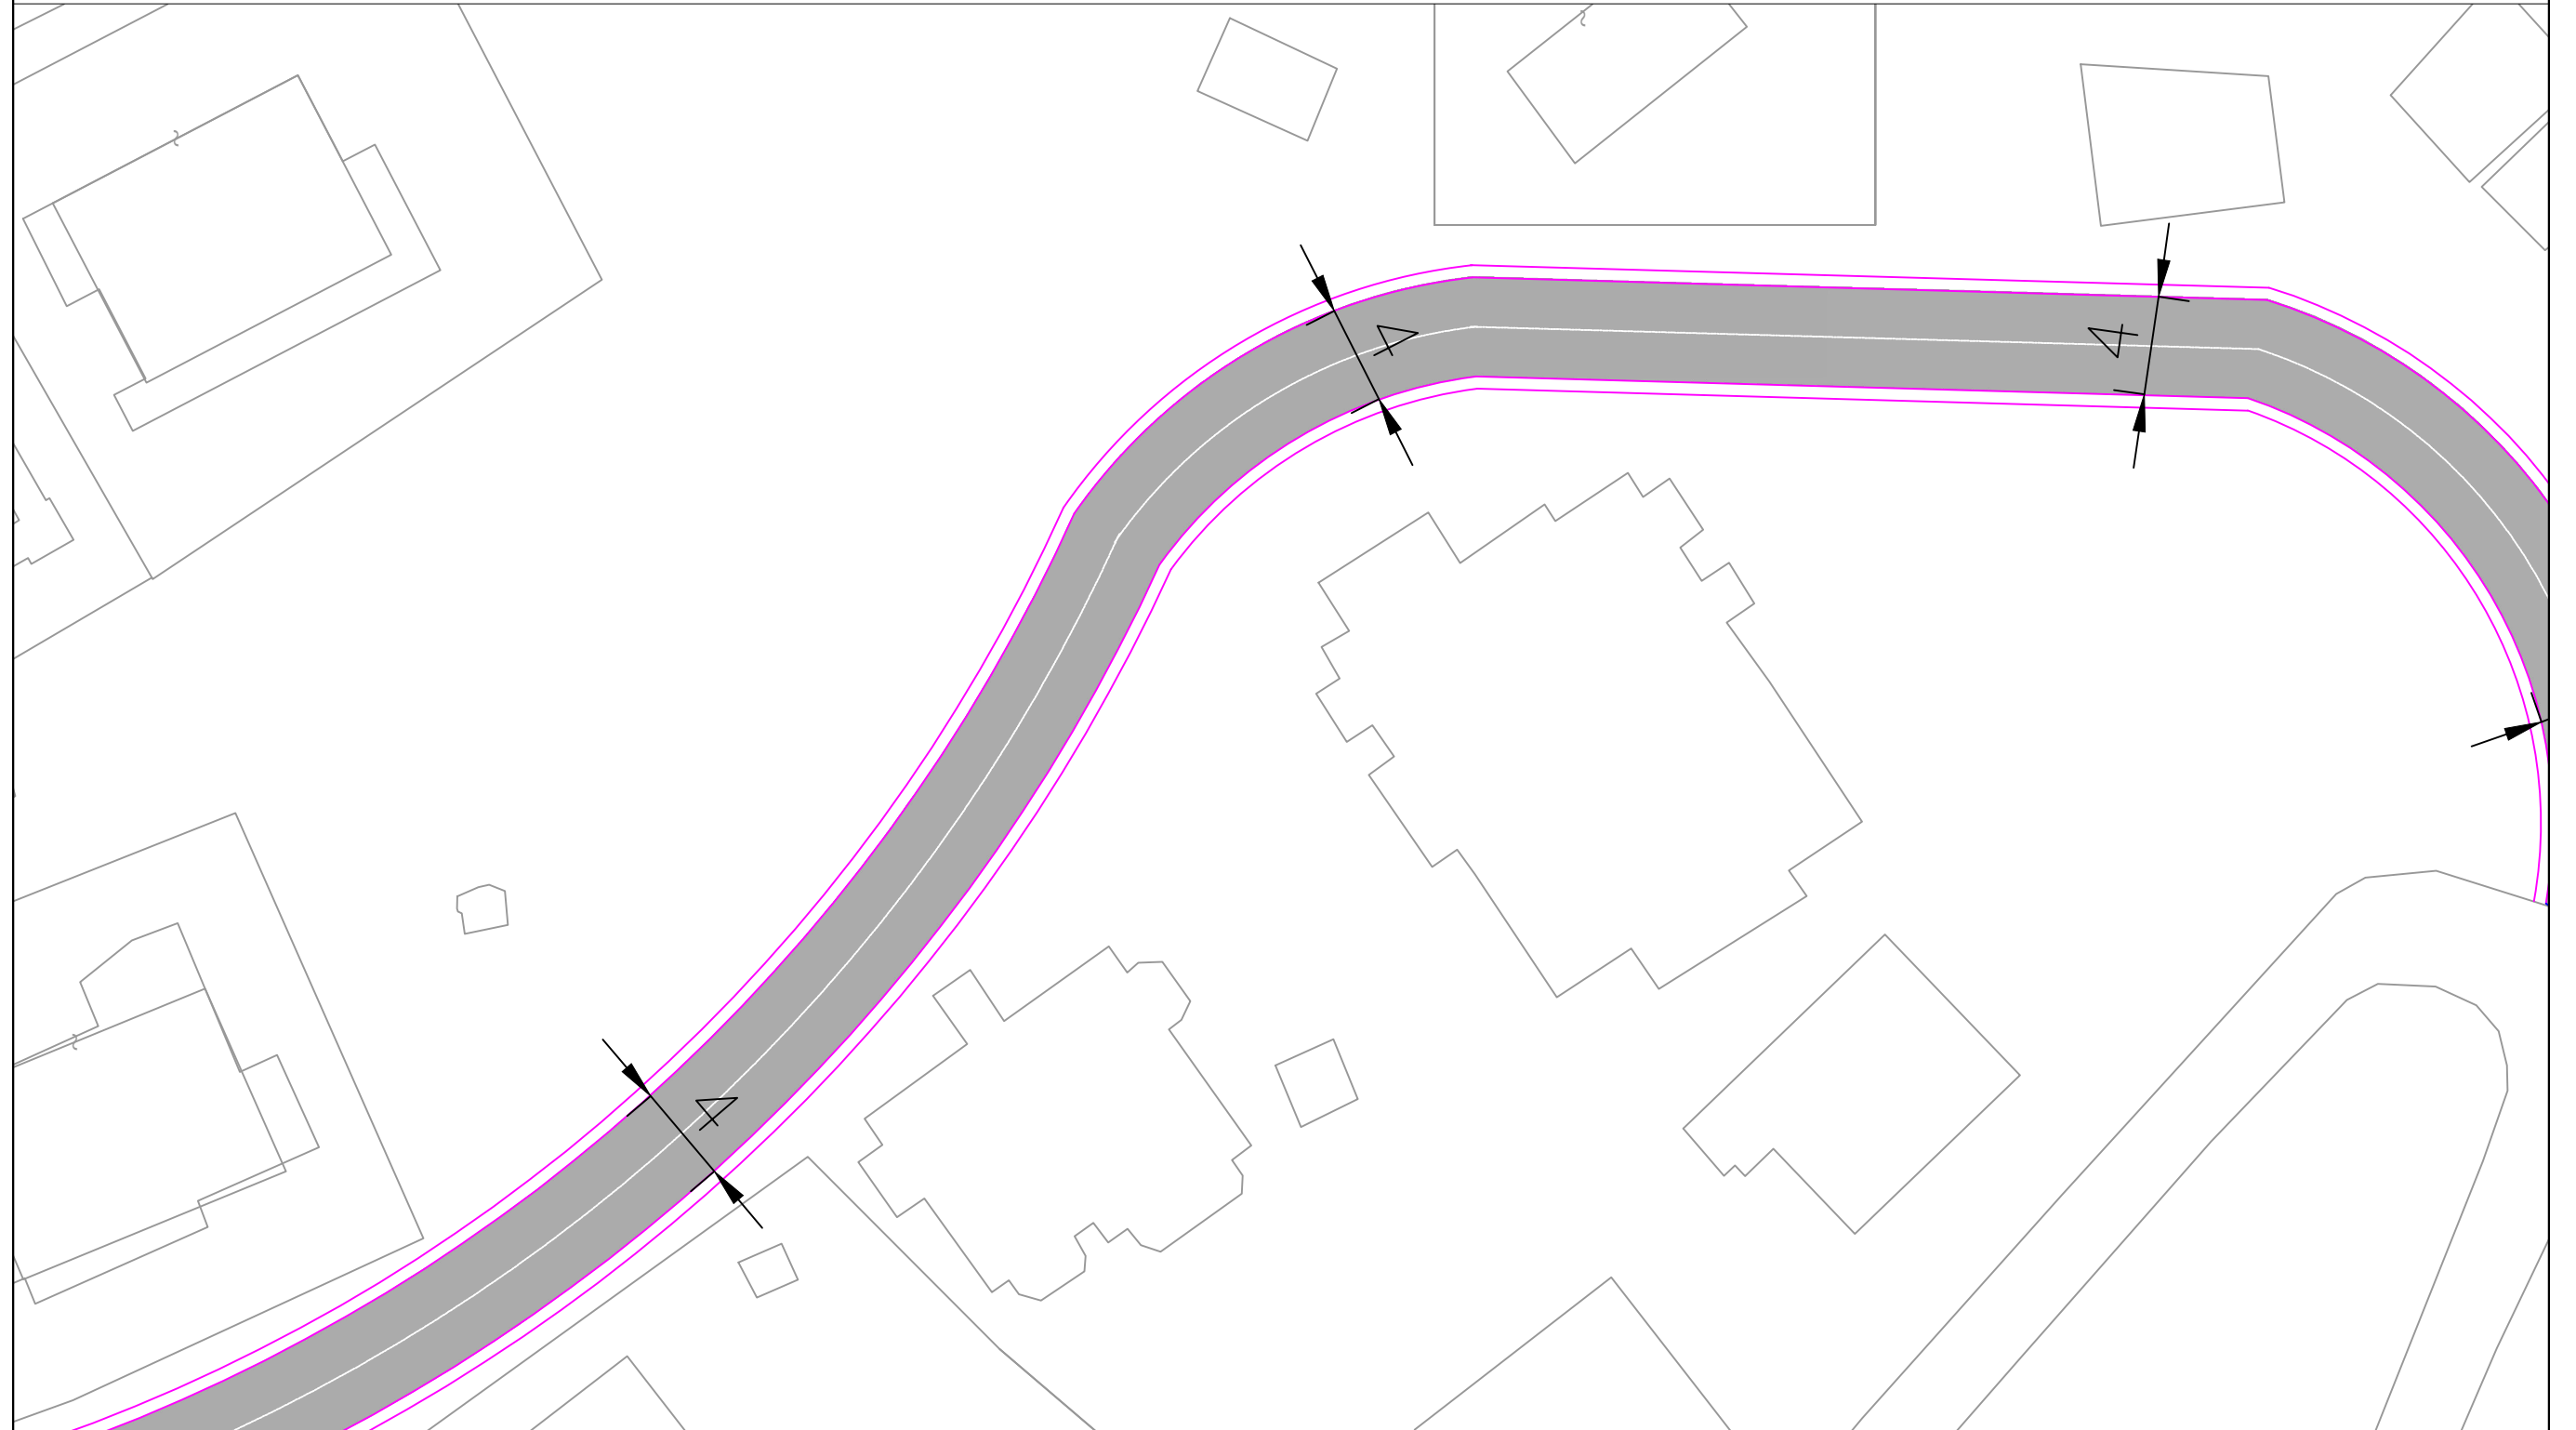

RIKUALIFIKIM I RRUGEVE T EBRENDSHME DHE SHKALLARE NE LAGJEN ``BABA REXHEPI`` , SARANDE

BASHKIA
SARANDE

OBJEKTI

RIKUALIFIKIM I RRUGEVE T
EBRENDSHME DHE SHKALLARE NE
LAGJEN ``BABA REXHEPI`` , SARANDE
DREJTORIA E PROJEKTEVE
ING MARTION ZHUPA

PLANIMETRIA E RRUGES

Projektoi