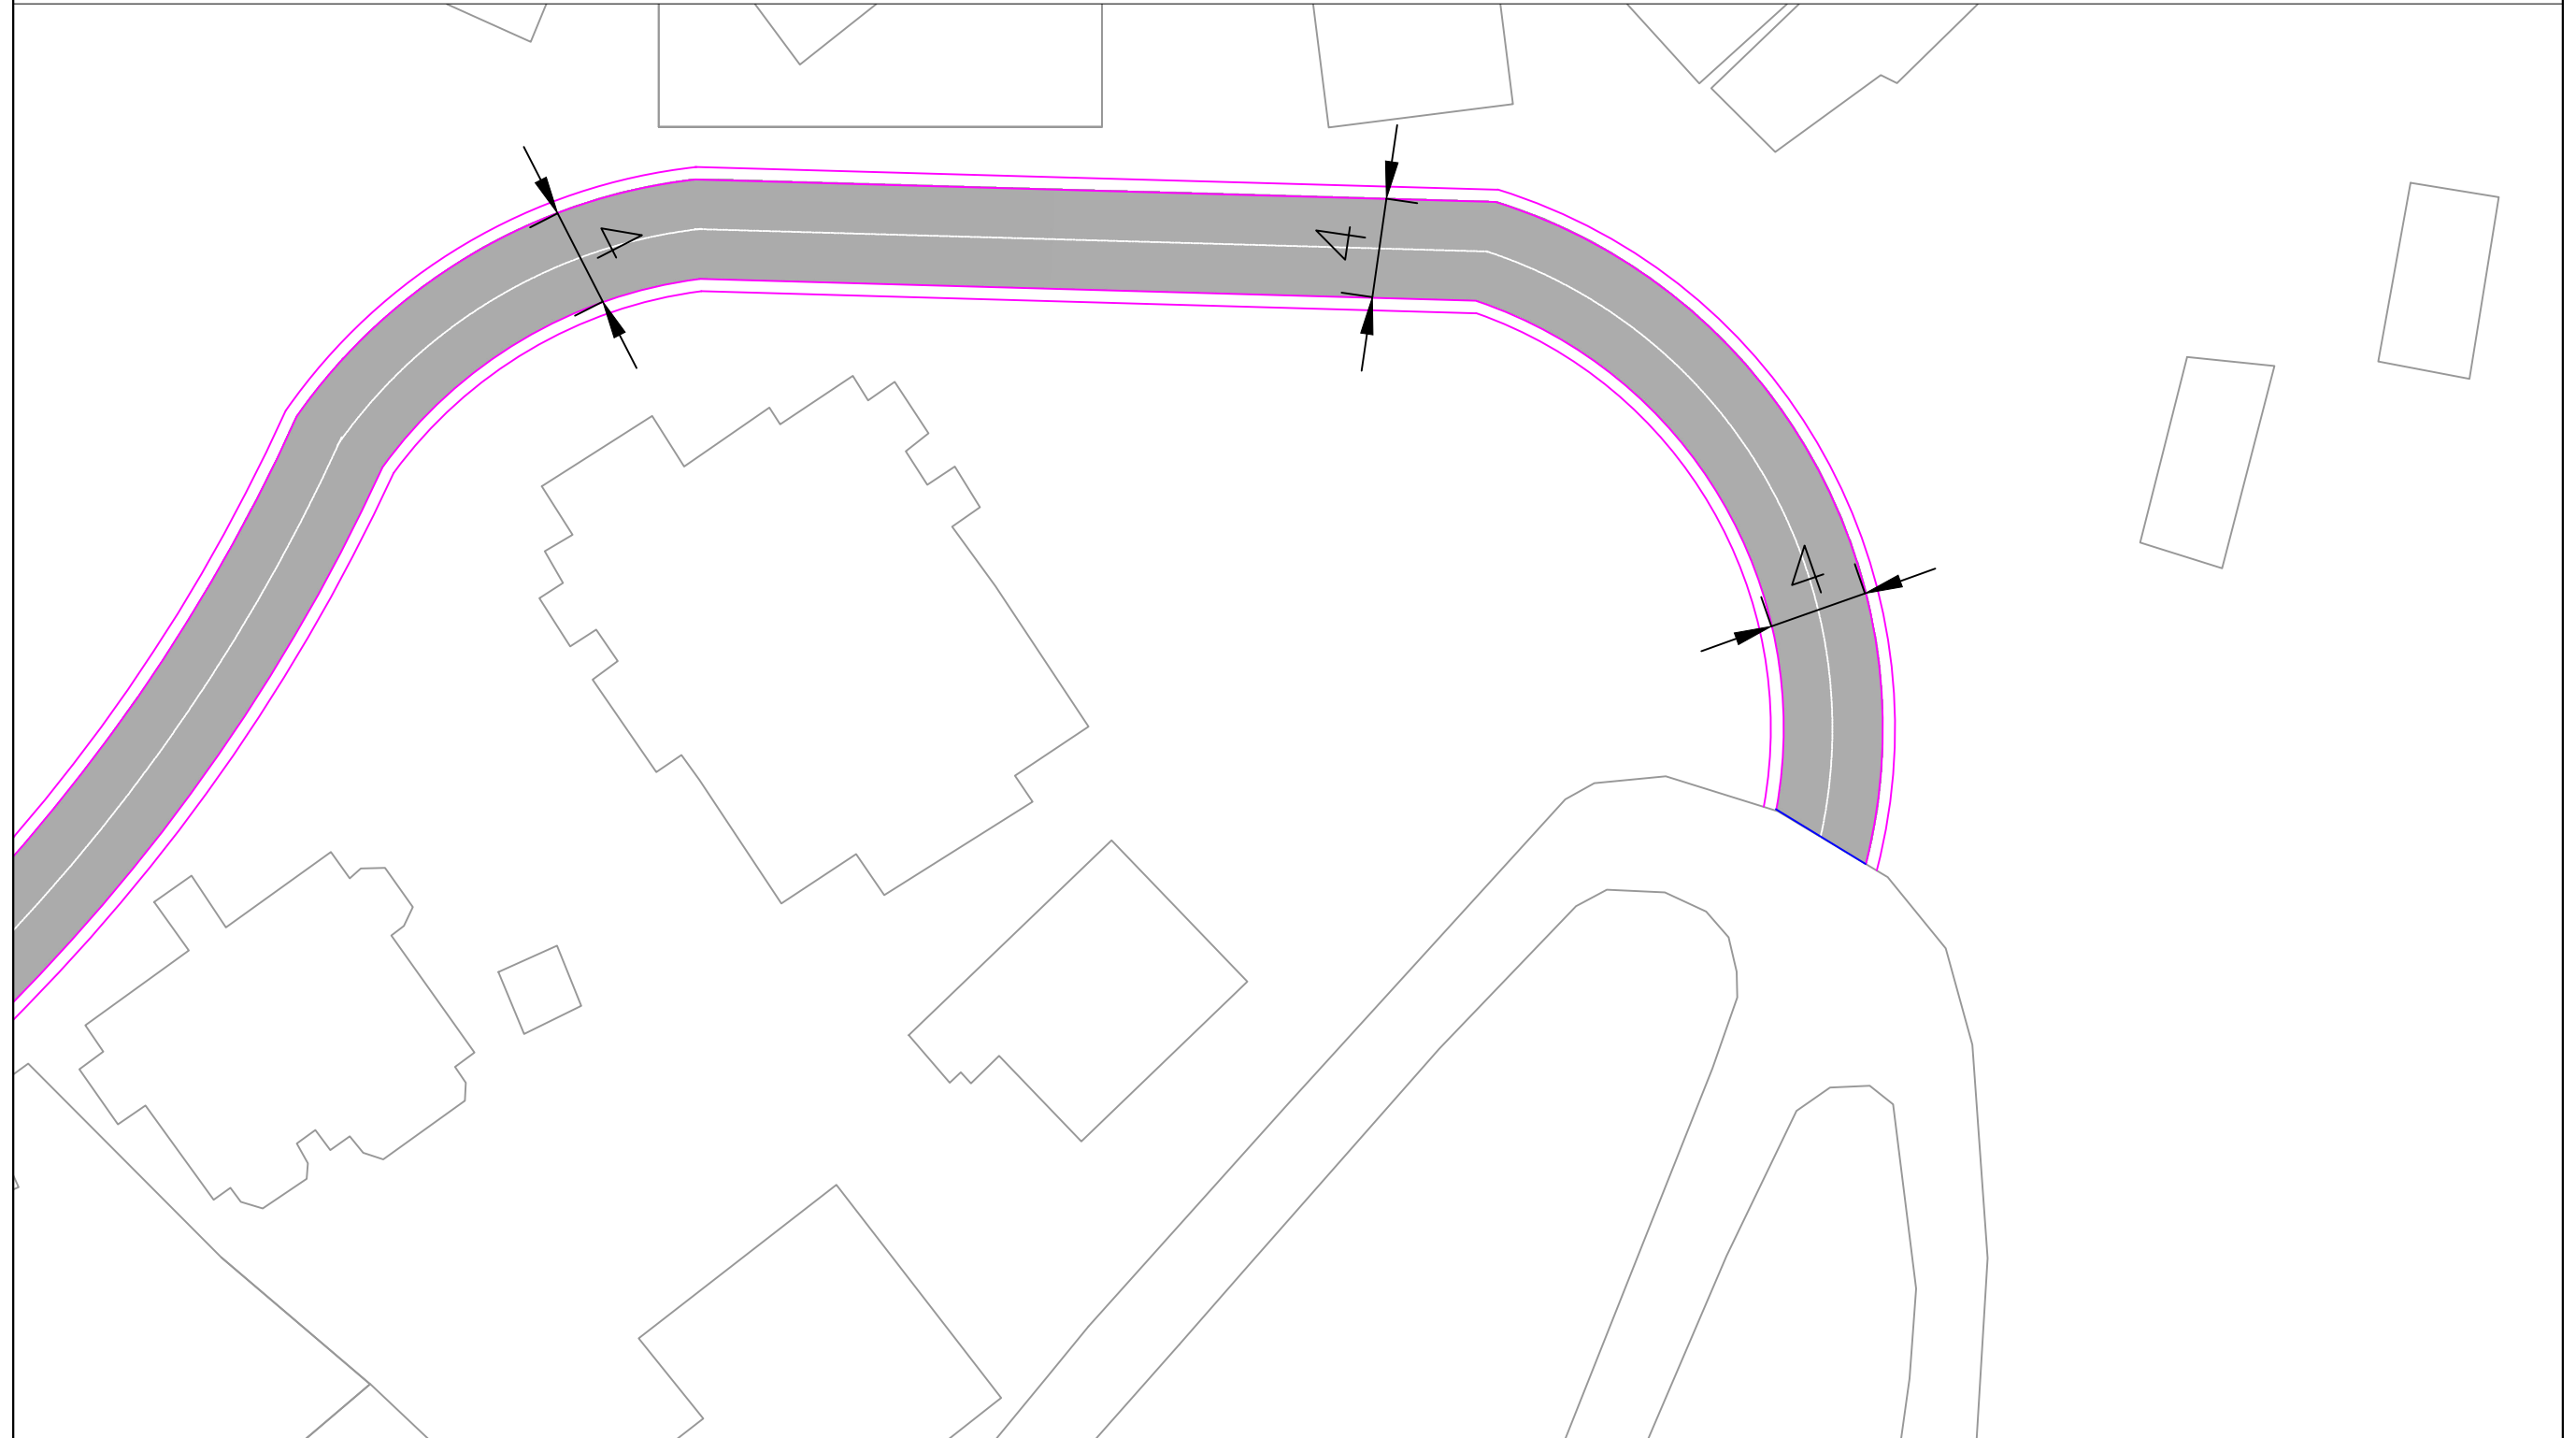

RIKUALIFIKIM I RRUGEVE T EBRENDSHME DHE SHKALLARE NE LAGJEN ``BABA REXHEPI`` , SARANDE

BASHKIA
SARANDE

OBJEKTI

RIKUALIFIKIM I RRUGEVE T
EBRENDSHME DHE SHKALLARE
NE LAGJEN ``BABA REXHEPI``
SARANDE
DREJTORIA E PROJEKTEVE
ING MARTION ZHUPA

PLANIMETRIA E RRUGES

Projektoi