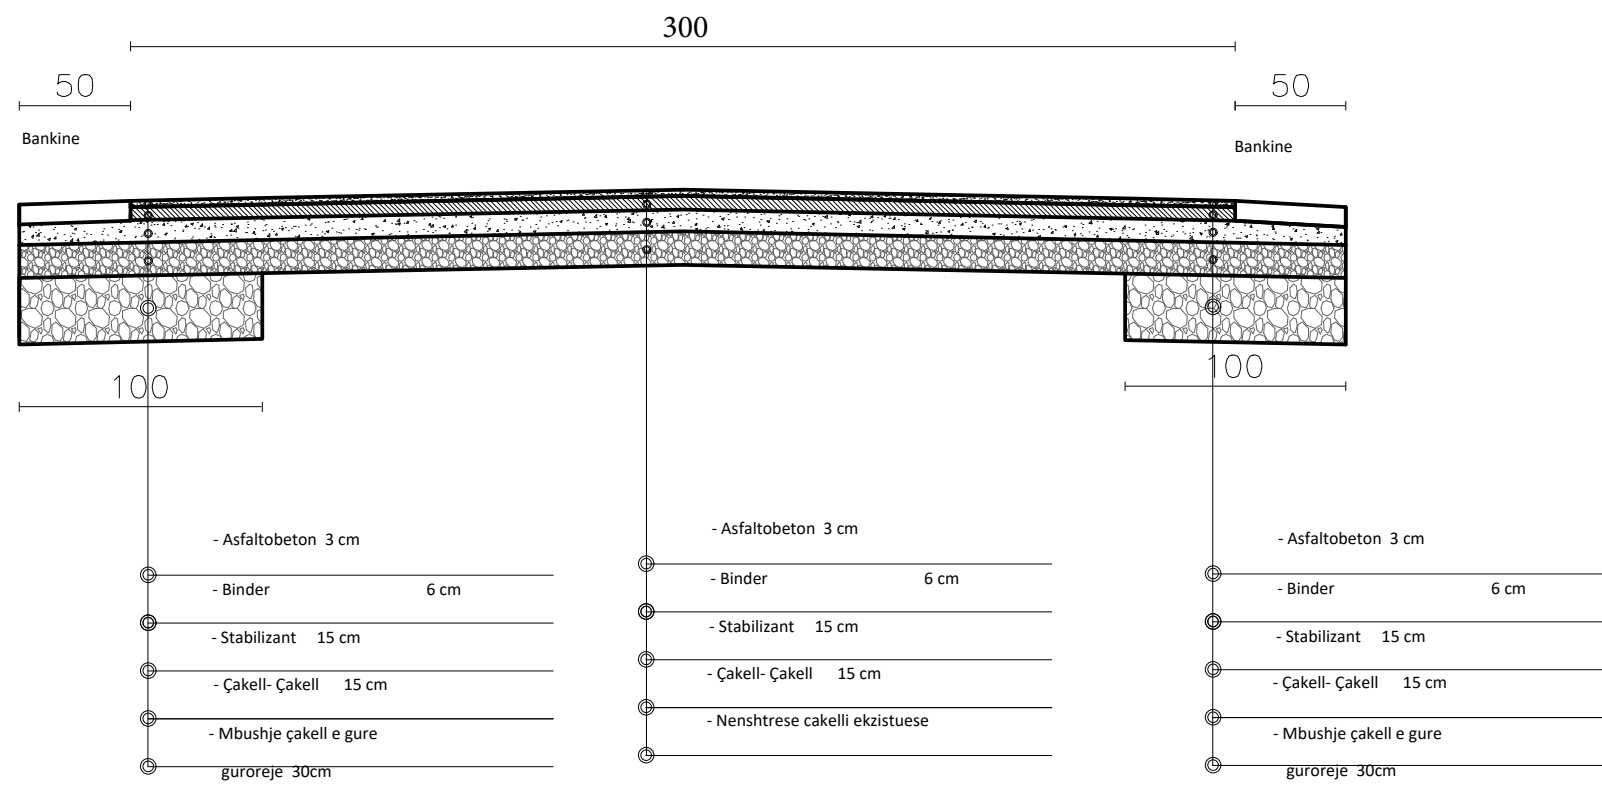

PRERJE TERTHORE

PROFILI TERTHORE

BASHKIA
SARANDE

OBJEKTI

RIKUALIFIKIM I RRUGEVE T EBRENDSHME
DHE SHKALLARE NE LACJEN "BABA
REXHEPT", SARANDE

DREJTORIA E PROJEKTEVE
ING MARTION ZHUPA

PLANIMETRIA E RRUGES

Projektoi