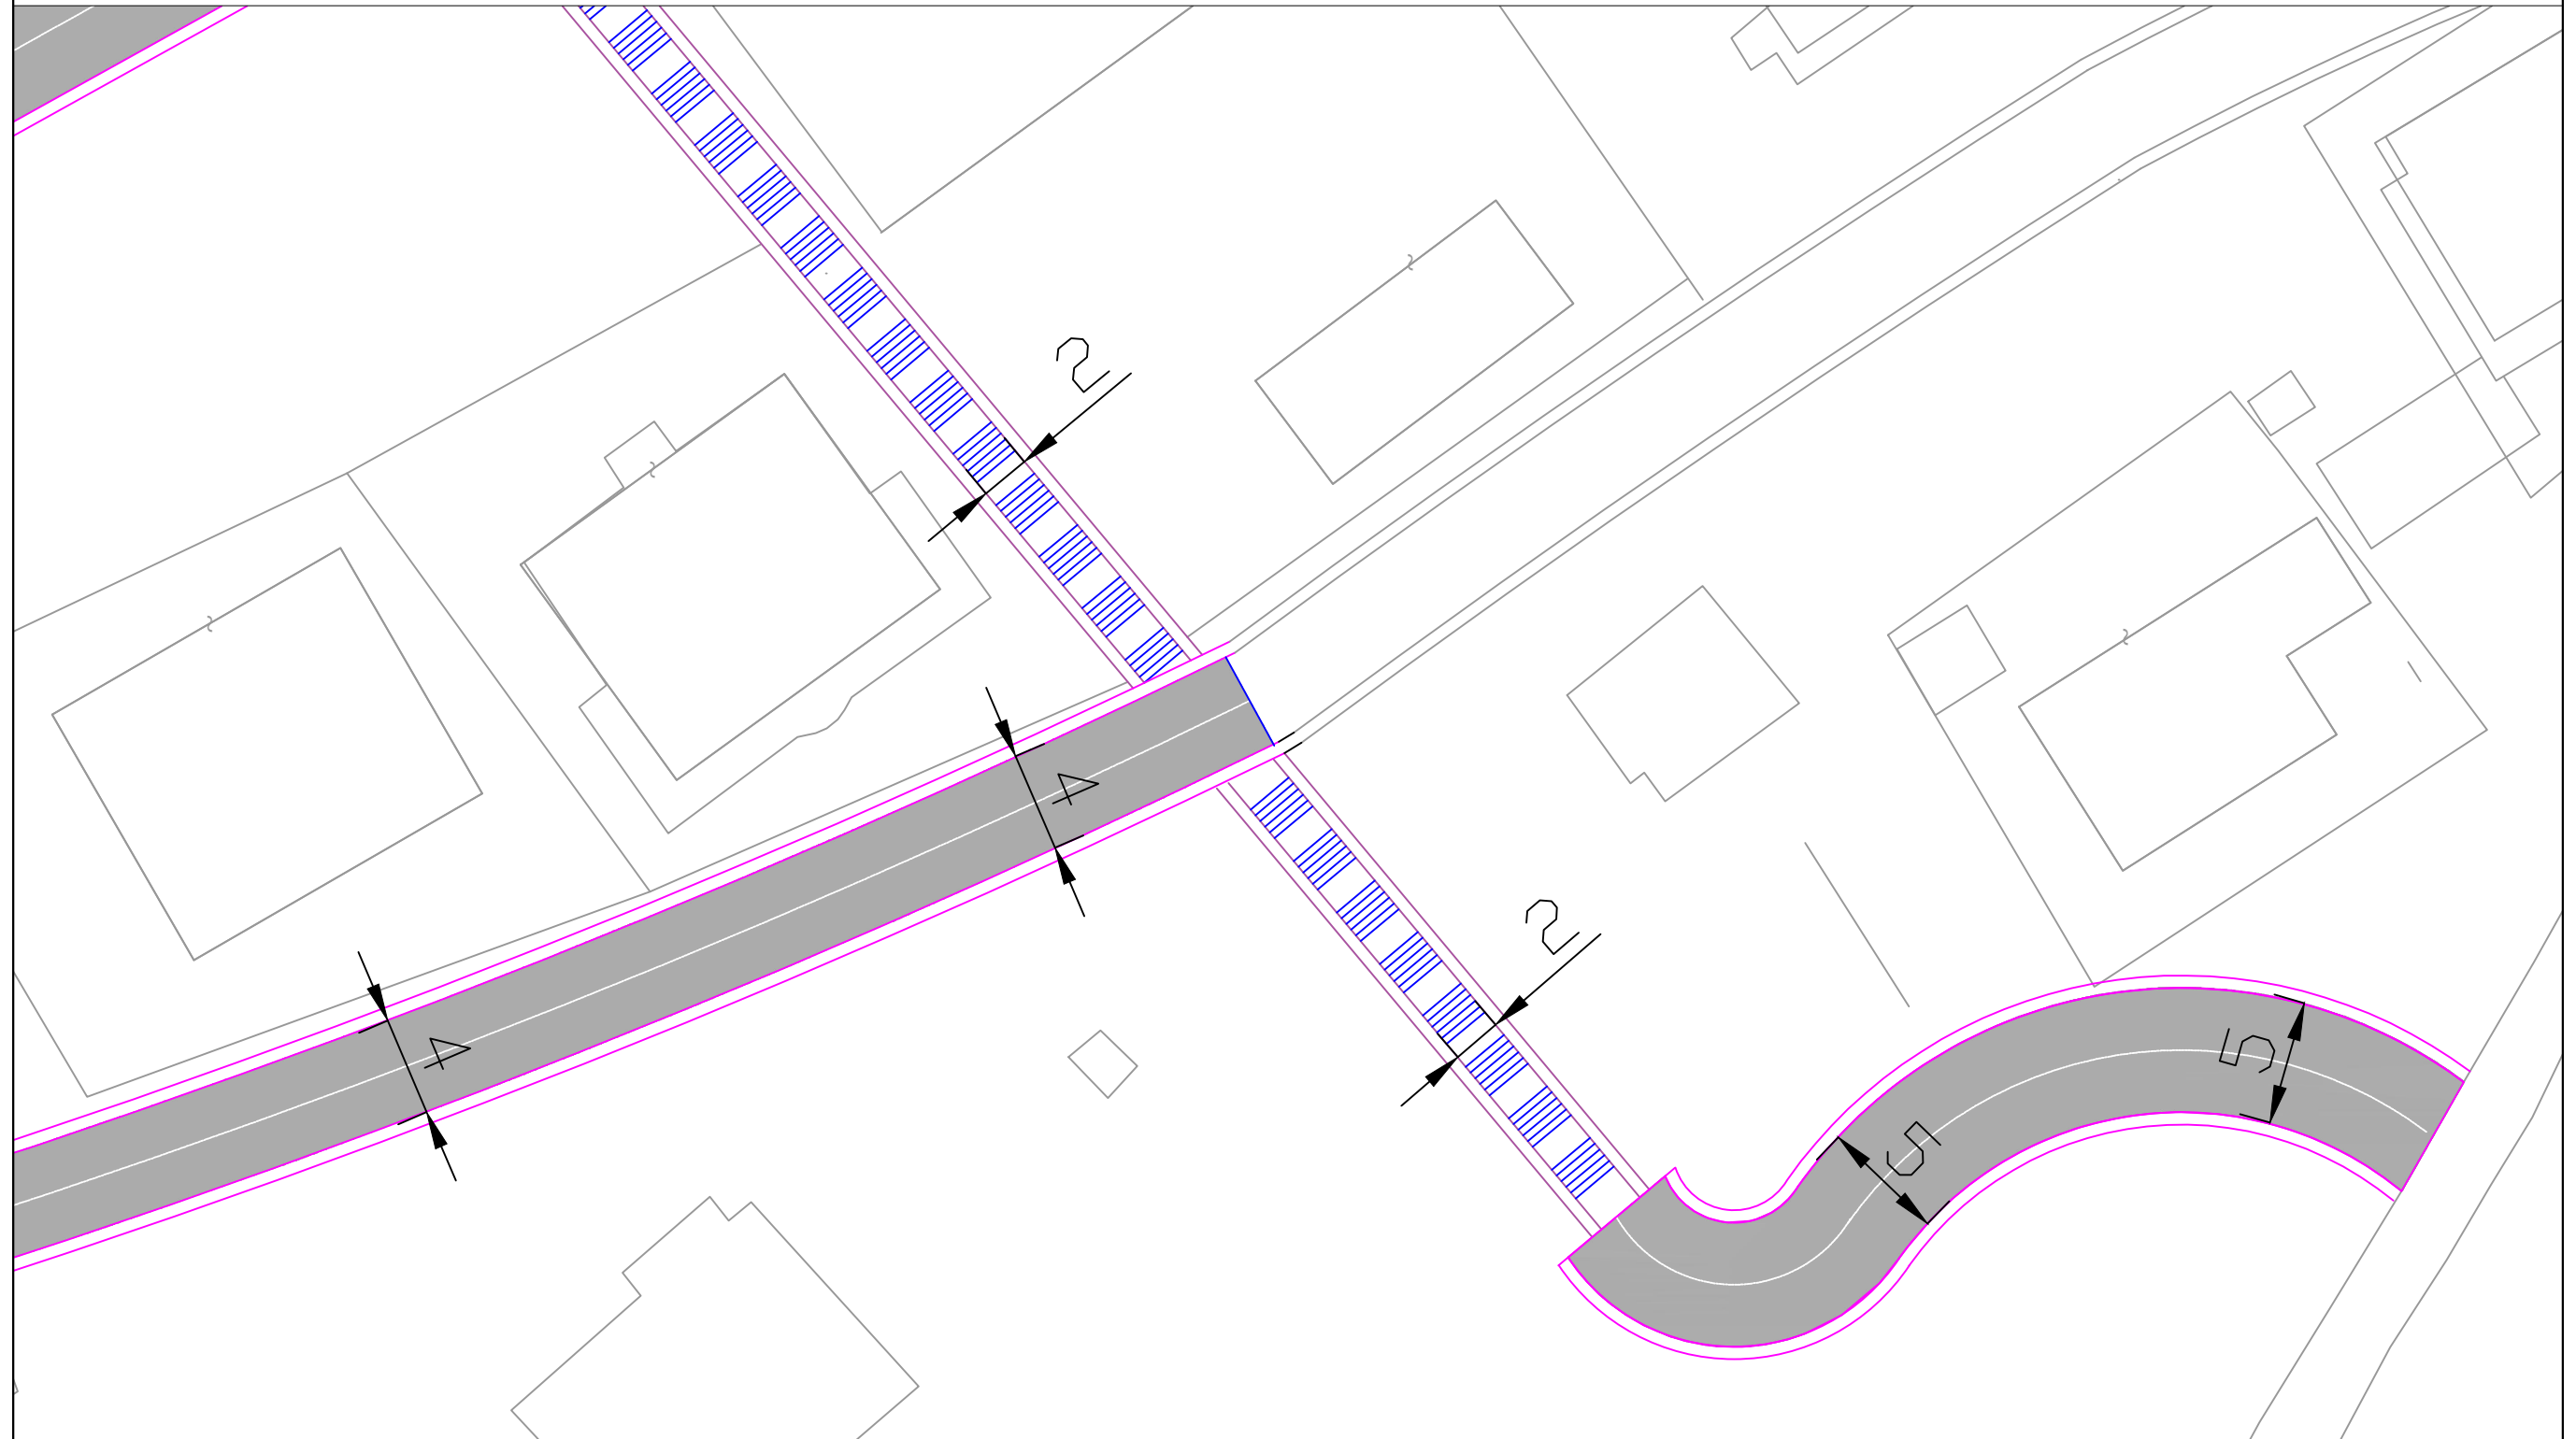

RIKUALIFIKIM I RRUGEVE T EBRENDSHME DHE SHKALLARE NE LAGJEN ``BABA REXHEPI`` , SARANDE

BASHKIA
SARANDE

OBJEKTI

RIKUALIFIKIM I RRUGEVE T
EBRENDSHME DHE SHKALLARE NE
LAGJEN ``BABA REXHEPI``
SARANDE
DREJTORIA E PROJEKTEVE
ING MARTION ZHUPA

PLANIMETRIA E RRUGES

Projektoi