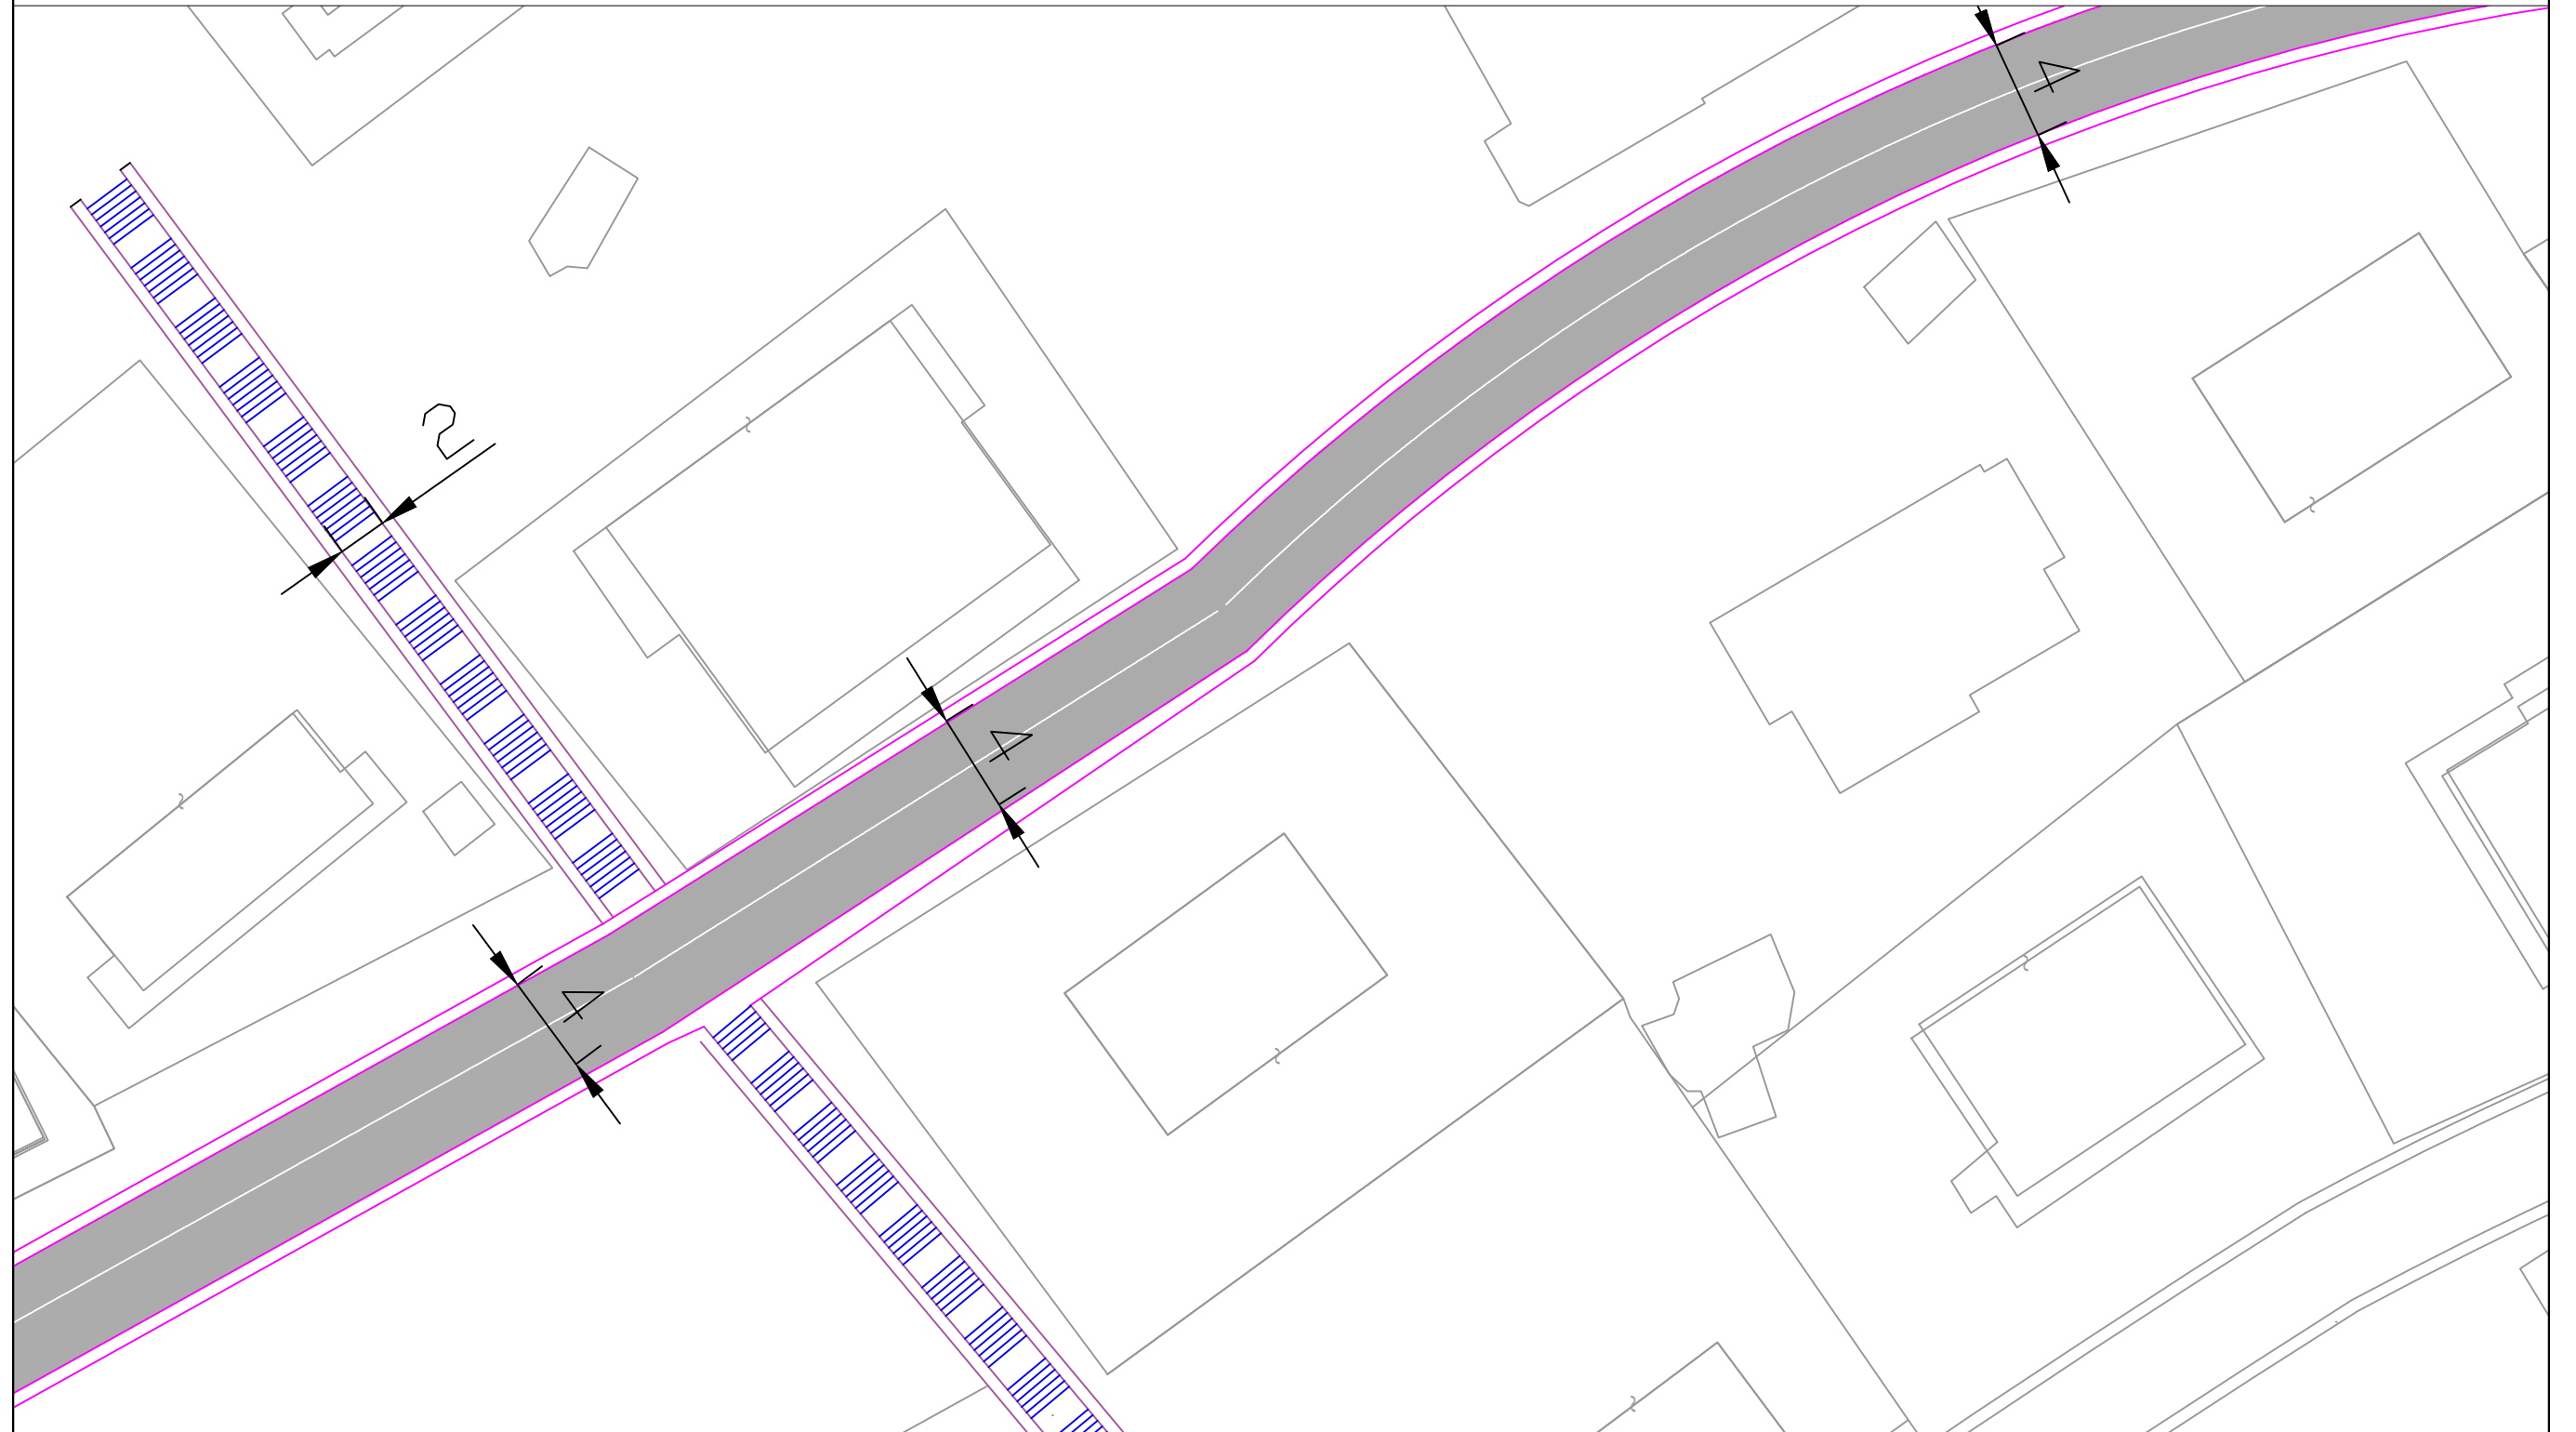

RIKUALIFIKIM I RRUGEVE T EBRENDSHME DHE SHKALLARE NE LAGJEN ``BABA REXHEPI`` , SARANDE

BASHKIA
SARANDE

OBJEKTI

RIKUALIFIKIM I RRUGEVE T
EBRENDSHME DHE SHKALLARE NE
LAGJEN ``BABA REXHEPI`` , SARANDE
DREJTORIA E PROJEKTEVE
ING MARTION ZHUPA

PLANIMETRIA E RRUGES

Projektoi