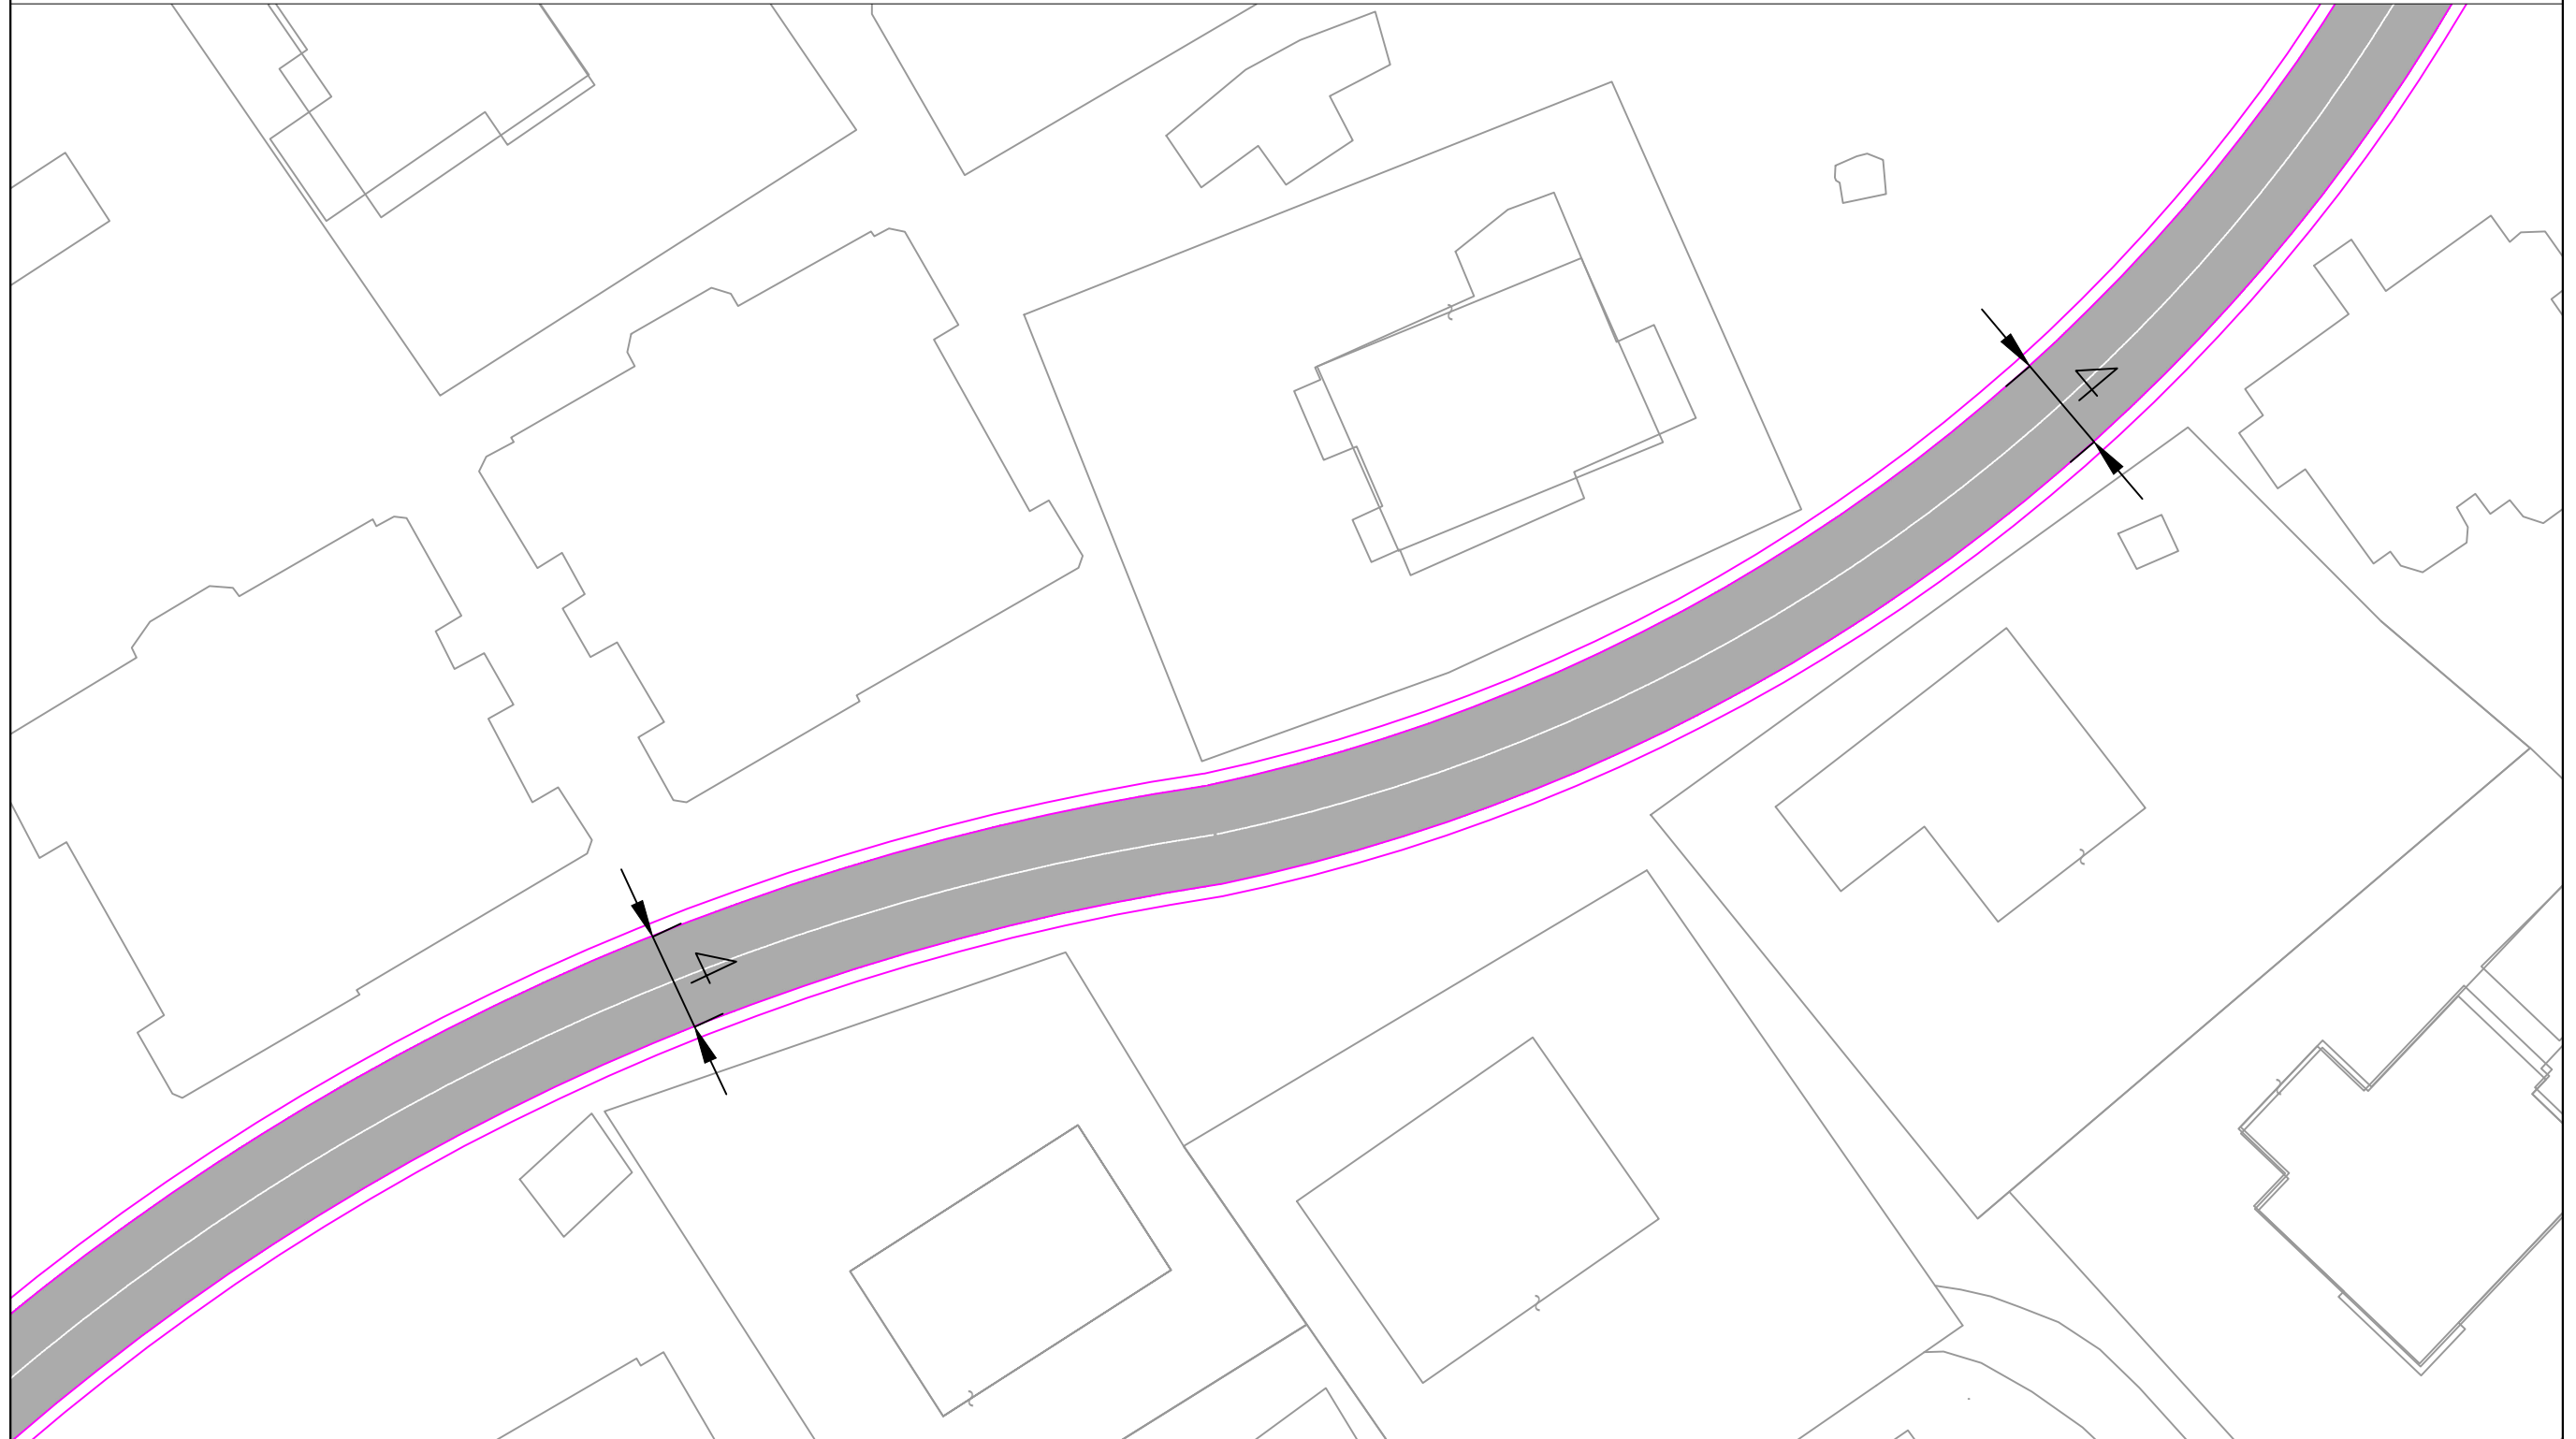

RIKUALIFIKIM I RRUGEVE T EBRENDSHME DHE SHKALLARE NE LAGJEN ``BABA REXHEPI`` , SARANDE

BASHKIA
SARANDE

OBJEKTI

RIKUALIFIKIM I RRUGEVE T EBRENDSHME
DHE SHKALLARE NE LAGJEN ``BABA
REXHEPI`` , SARANDE
DREJTORIA E PROJEKTEVE
ING MARTION ZHUPA

PLANIMETRIA E RRUGES

Projektoi