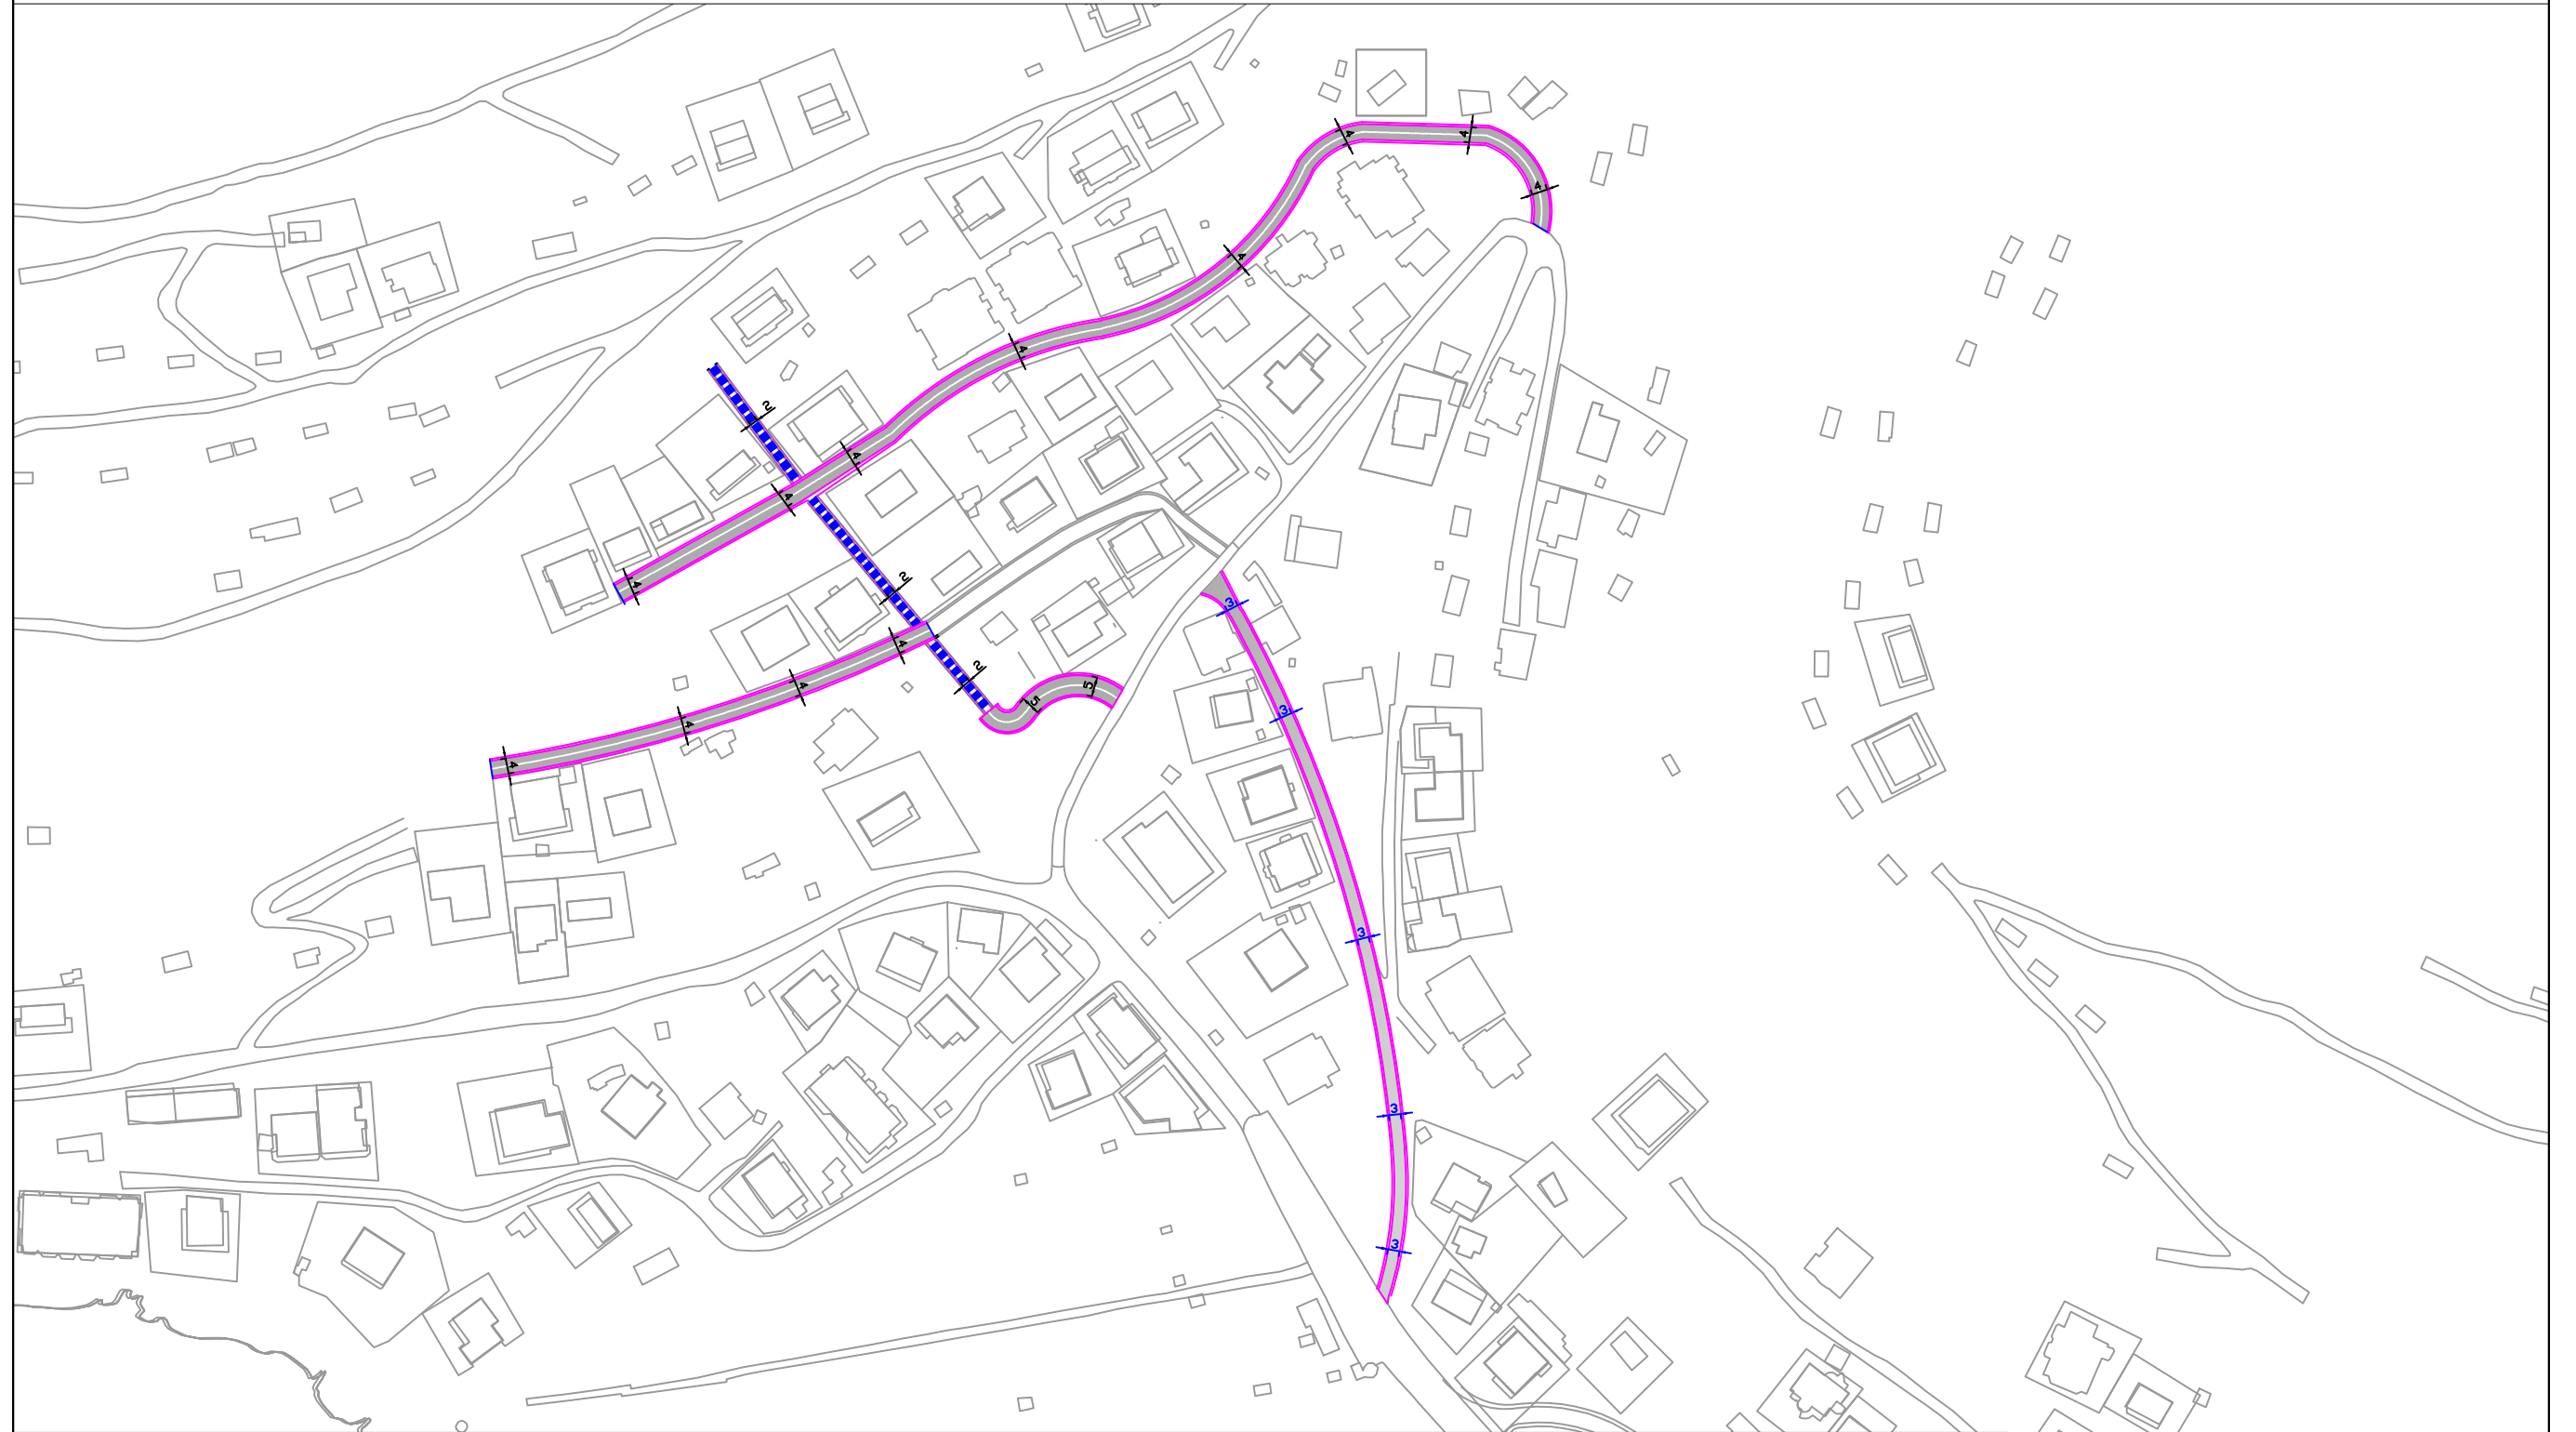

BASHKIA  
SARANDE

**OBJEKTI**  
RIKUALIFIKIM I RRUGEVE T EBRENDSHME  
DHE SHKALLARE NE LAGJEN ``BABA  
REXHEPI`` , SARANDE  
DREJTORIA E PROJEKTEVE  
ING MARTION ZHUPA

**PLANIMETRIA E RRUGES**  
Projektoi