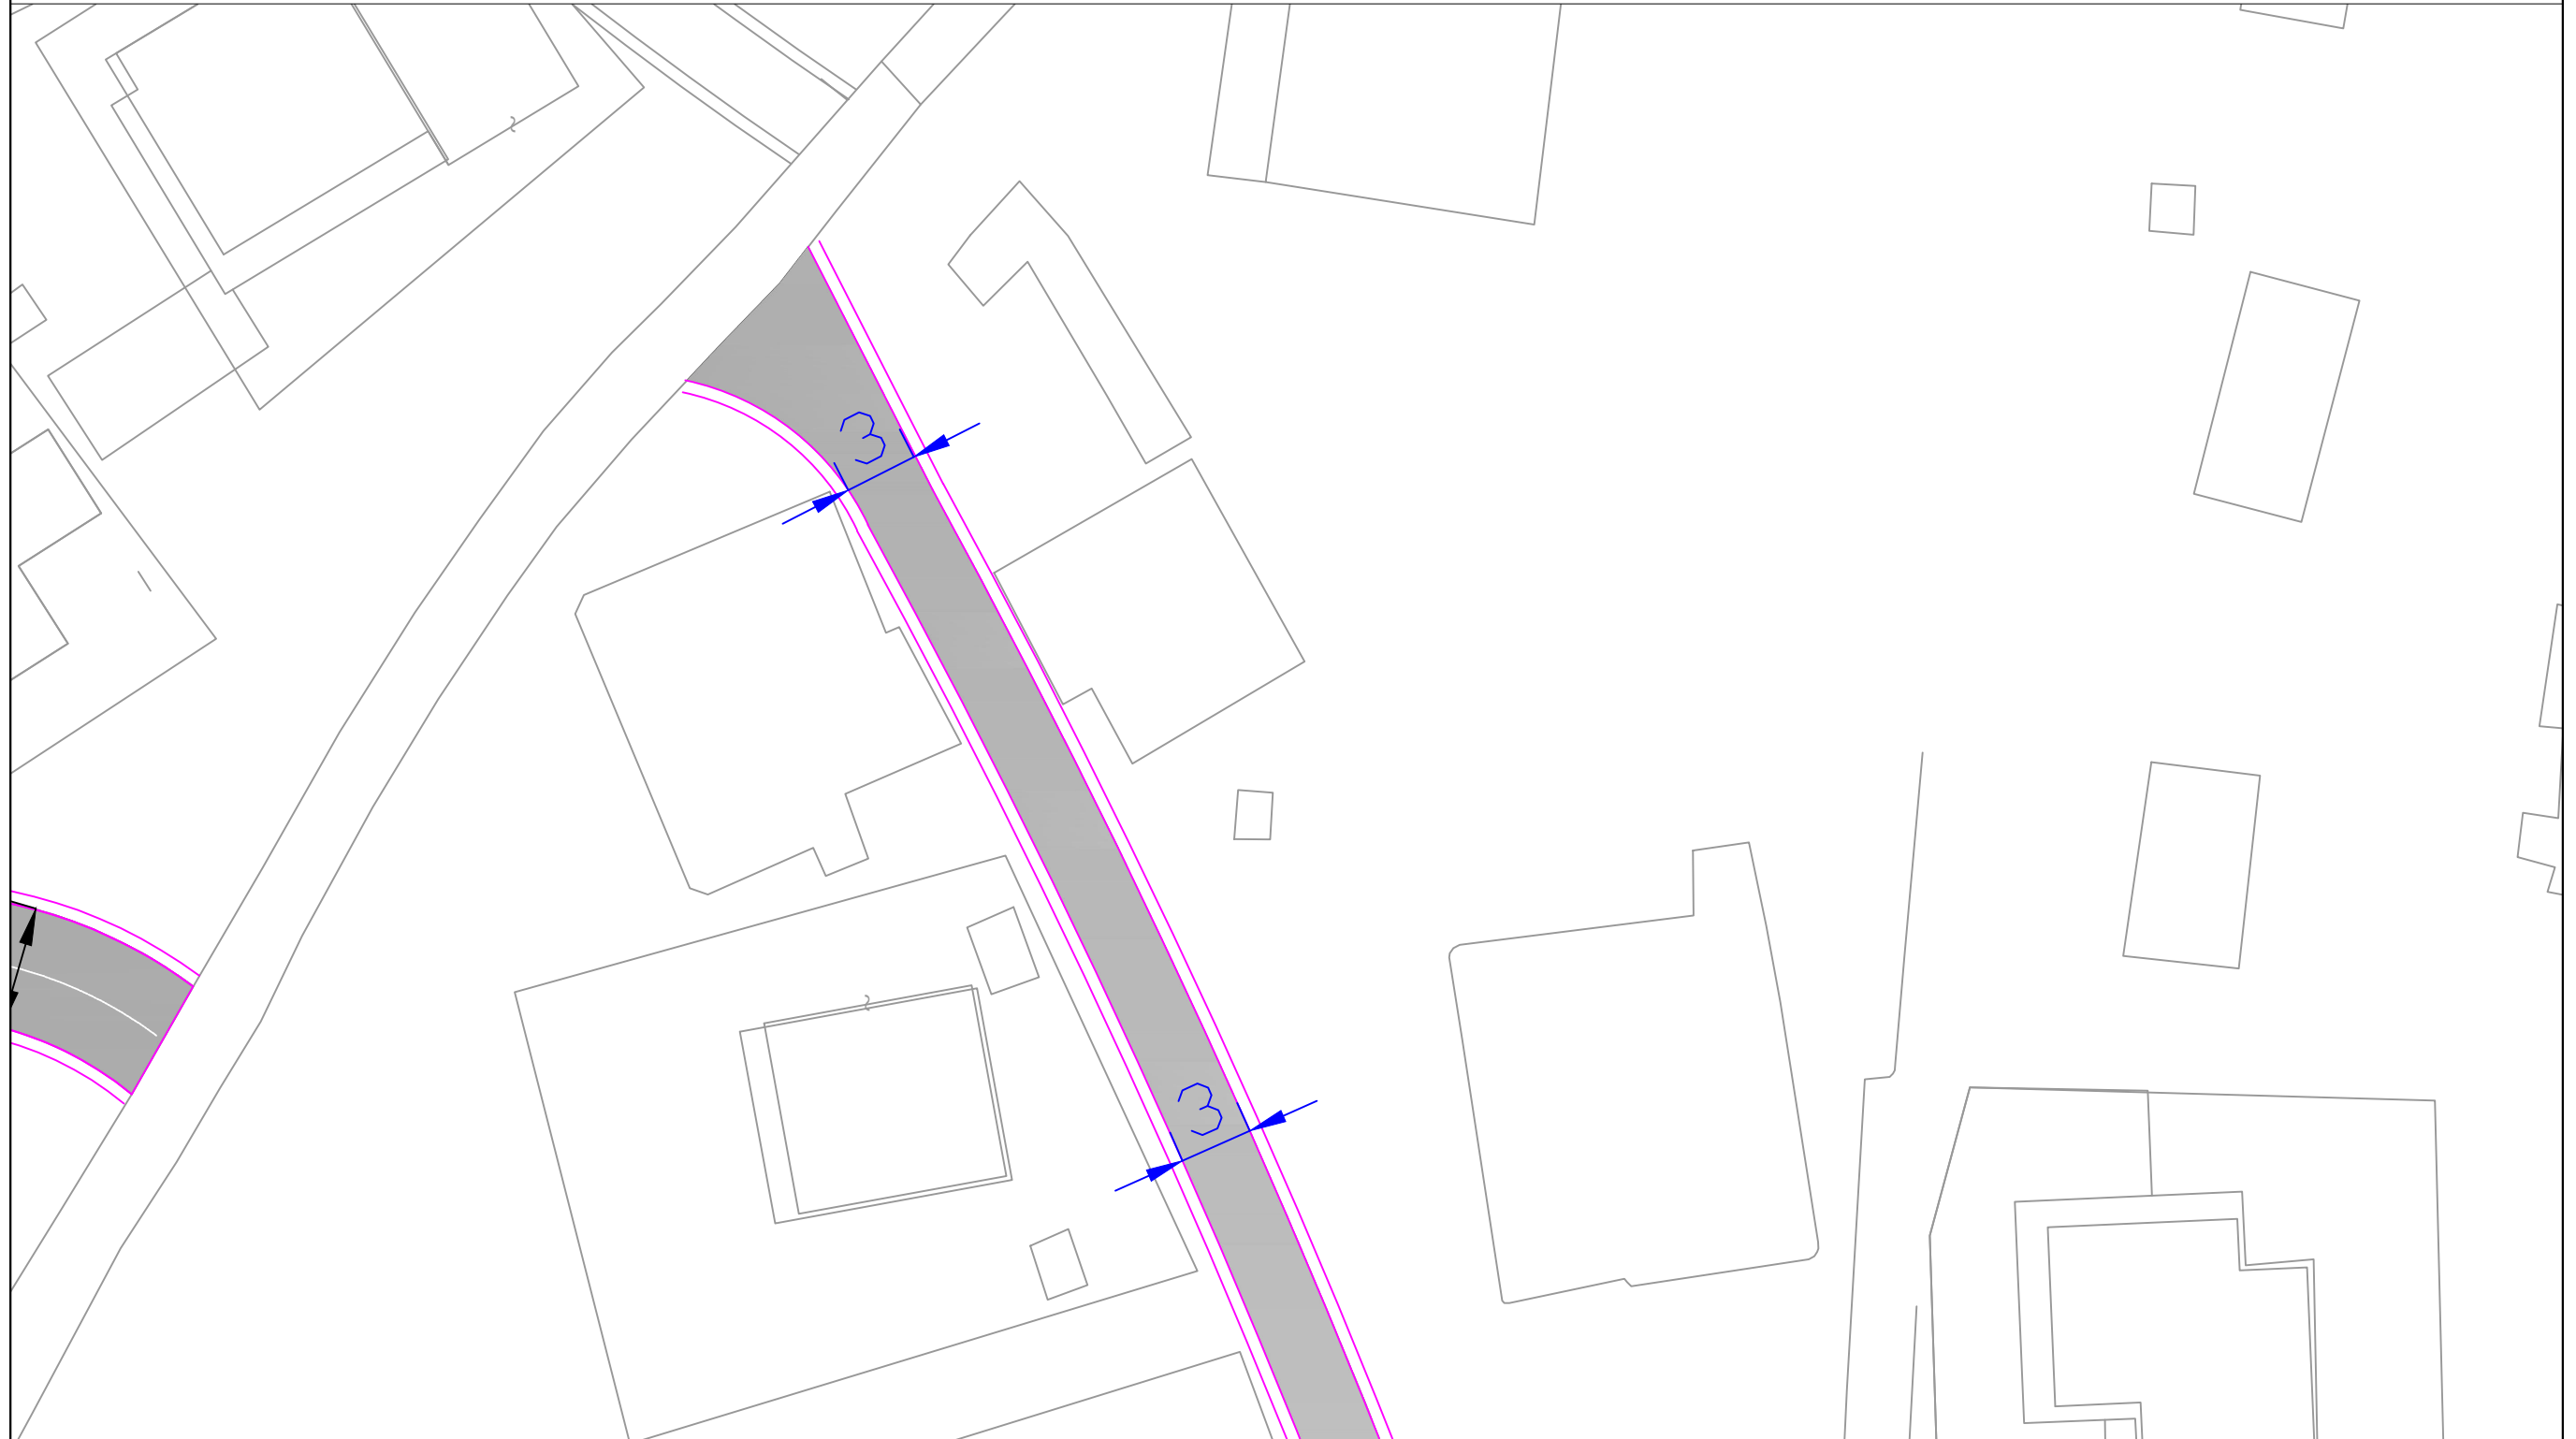

RIKUALIFIKIM I RRUGEVE T EBRENDSHME DHE SHKALLARE NE LAGJEN ``BABA REXHEPI`` , SARANDE

BASHKIA
SARANDE

OBJEKTI

RIKUALIFIKIM I RRUGEVE T
EBRENDSHME DHE SHKALLARE
NE LAGJEN ``BABA REXHEPI``
SARANDE
DREJTORIA E PROJEKTEVE
ING MARTION ZHUPA

PLANIMETRIA E RRUGES

Projektoi