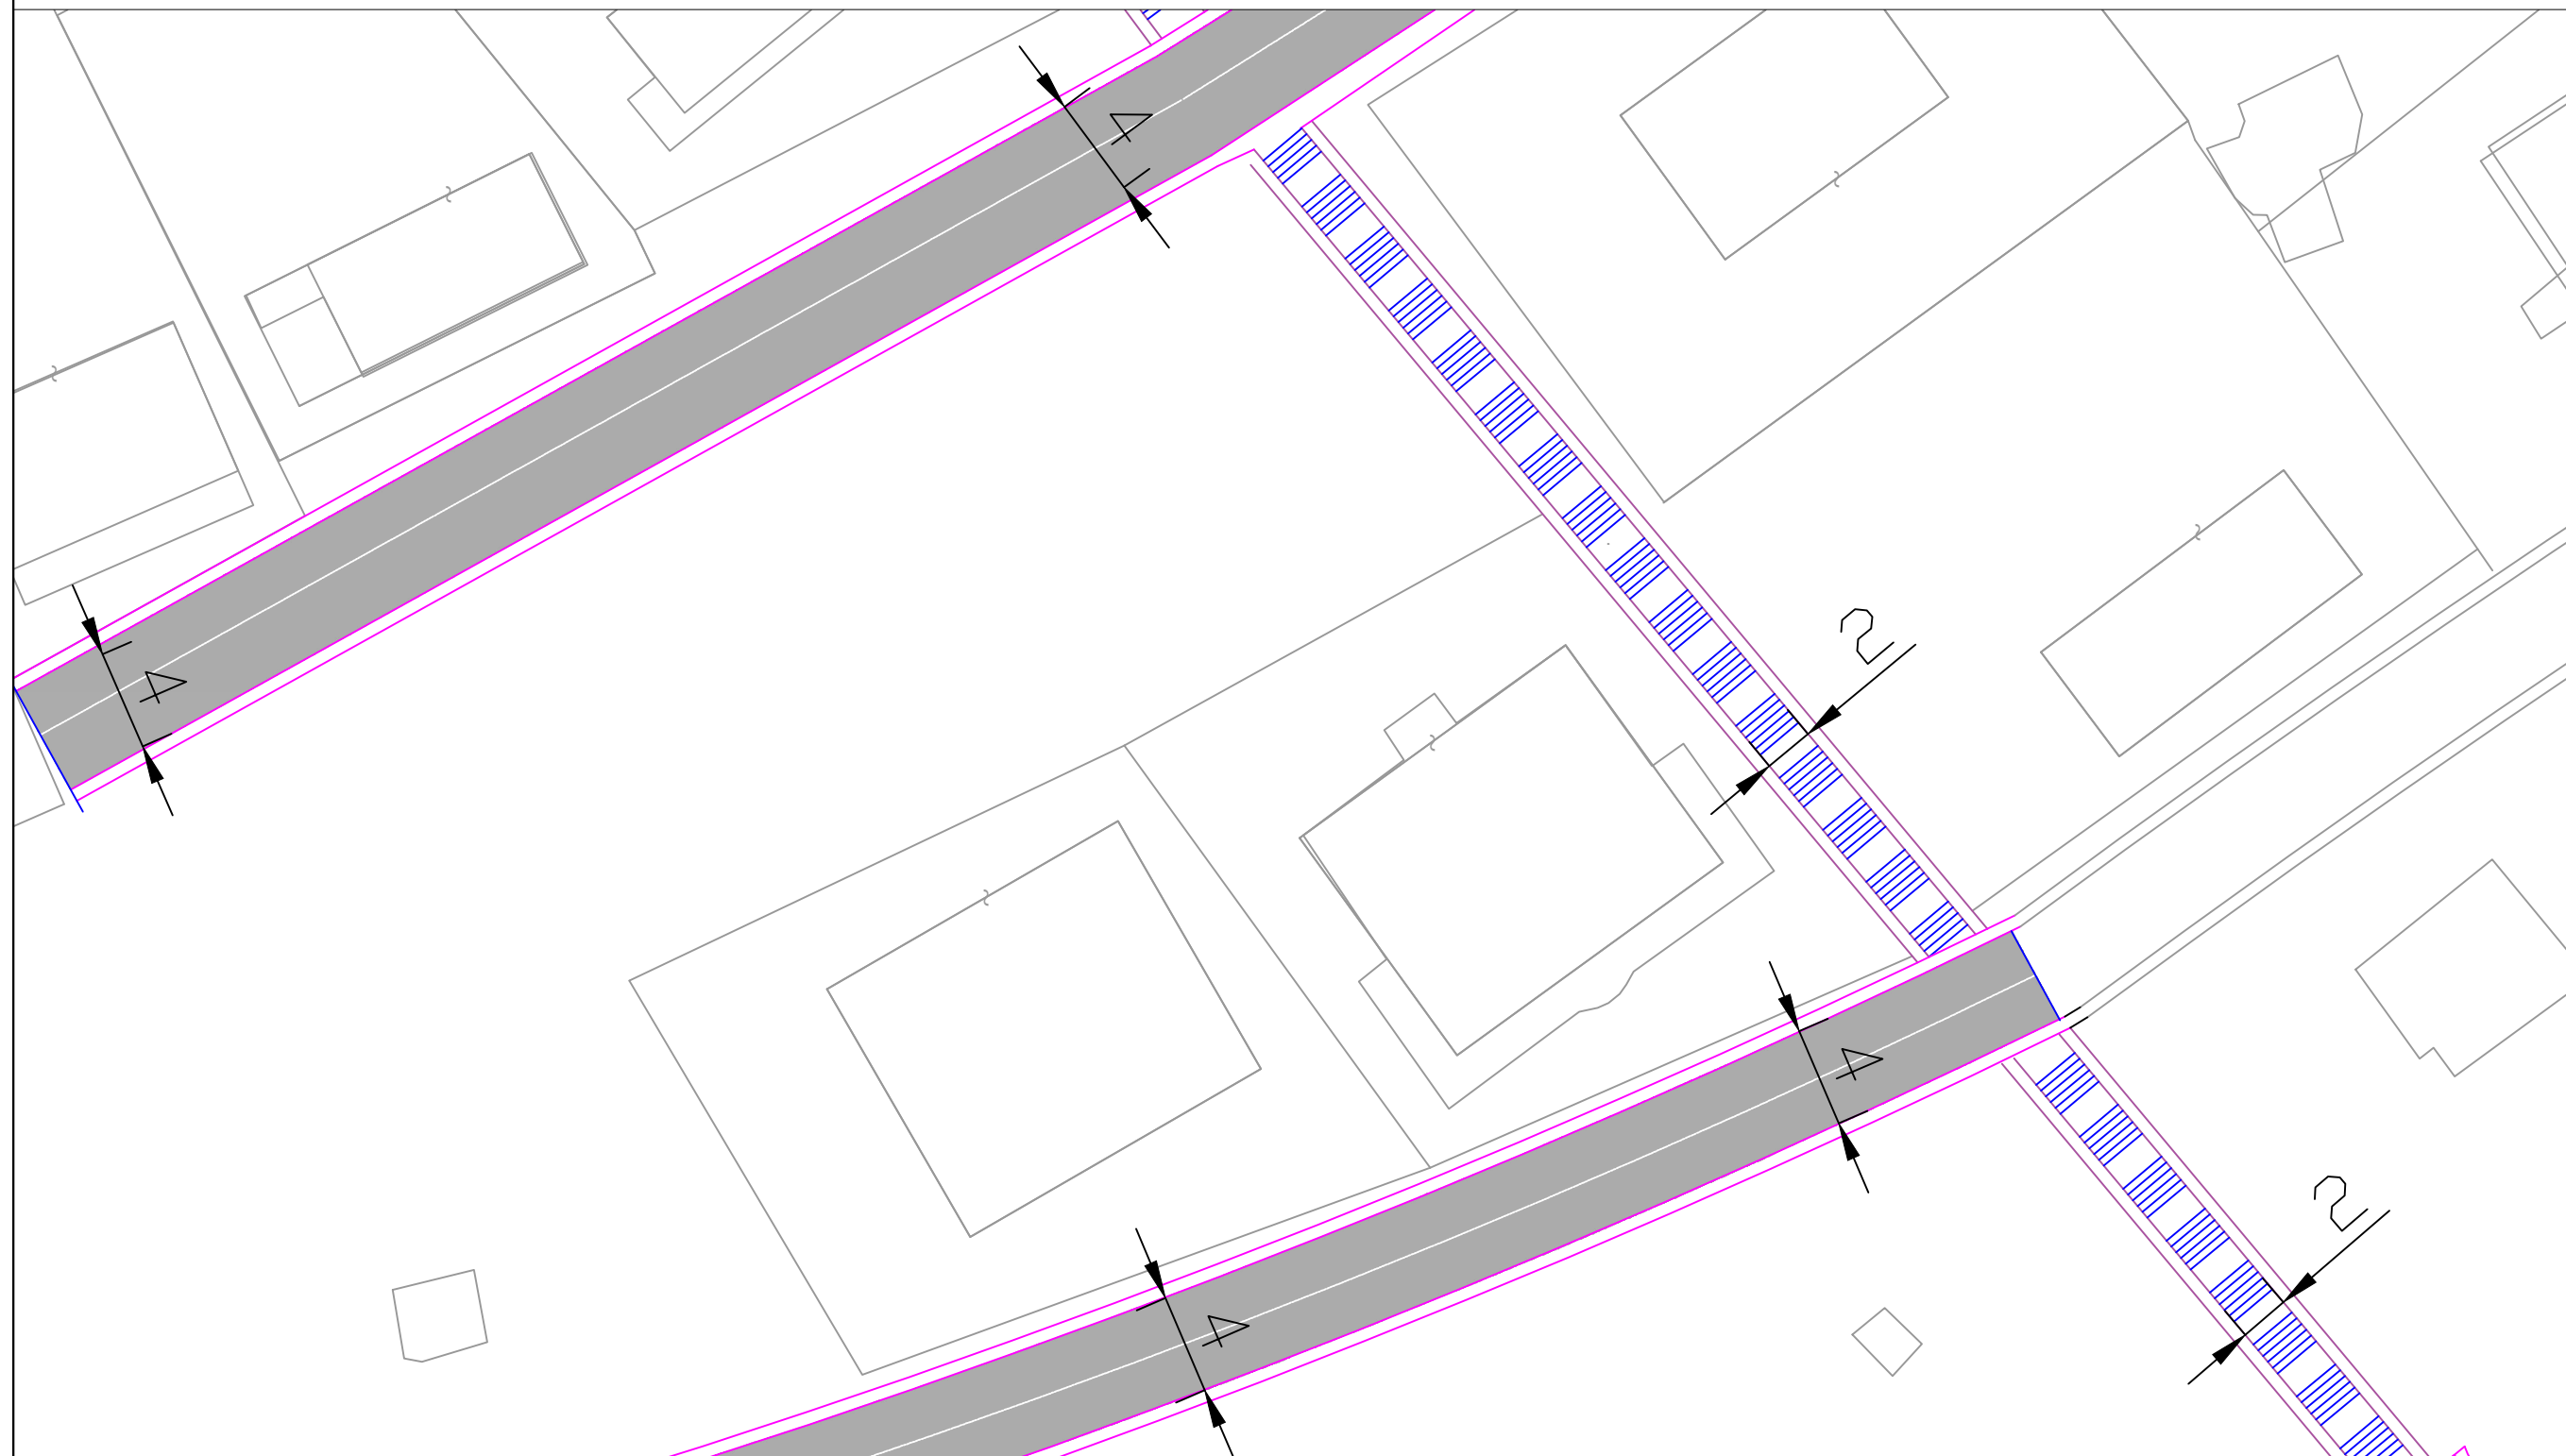

RIKUALIFIKIM I RRUGEVE T EBRENDSHME DHE SHKALLARE NE LAGJEN "BABA REXHEPI" , SARANDE

BASHKIA
SARANDE

OBJEKTI
RIKUALIFIKIM I RRUGEVE T
EBRENDSHME DHE SHKALLARE NE
LAGJEN "BABA REXHEPI" , SARANDE
DREJTORIA E PROJEKTEVE
ING MARTION ZHUPA

PLANIMETRIA E RRUGES
Projektoi