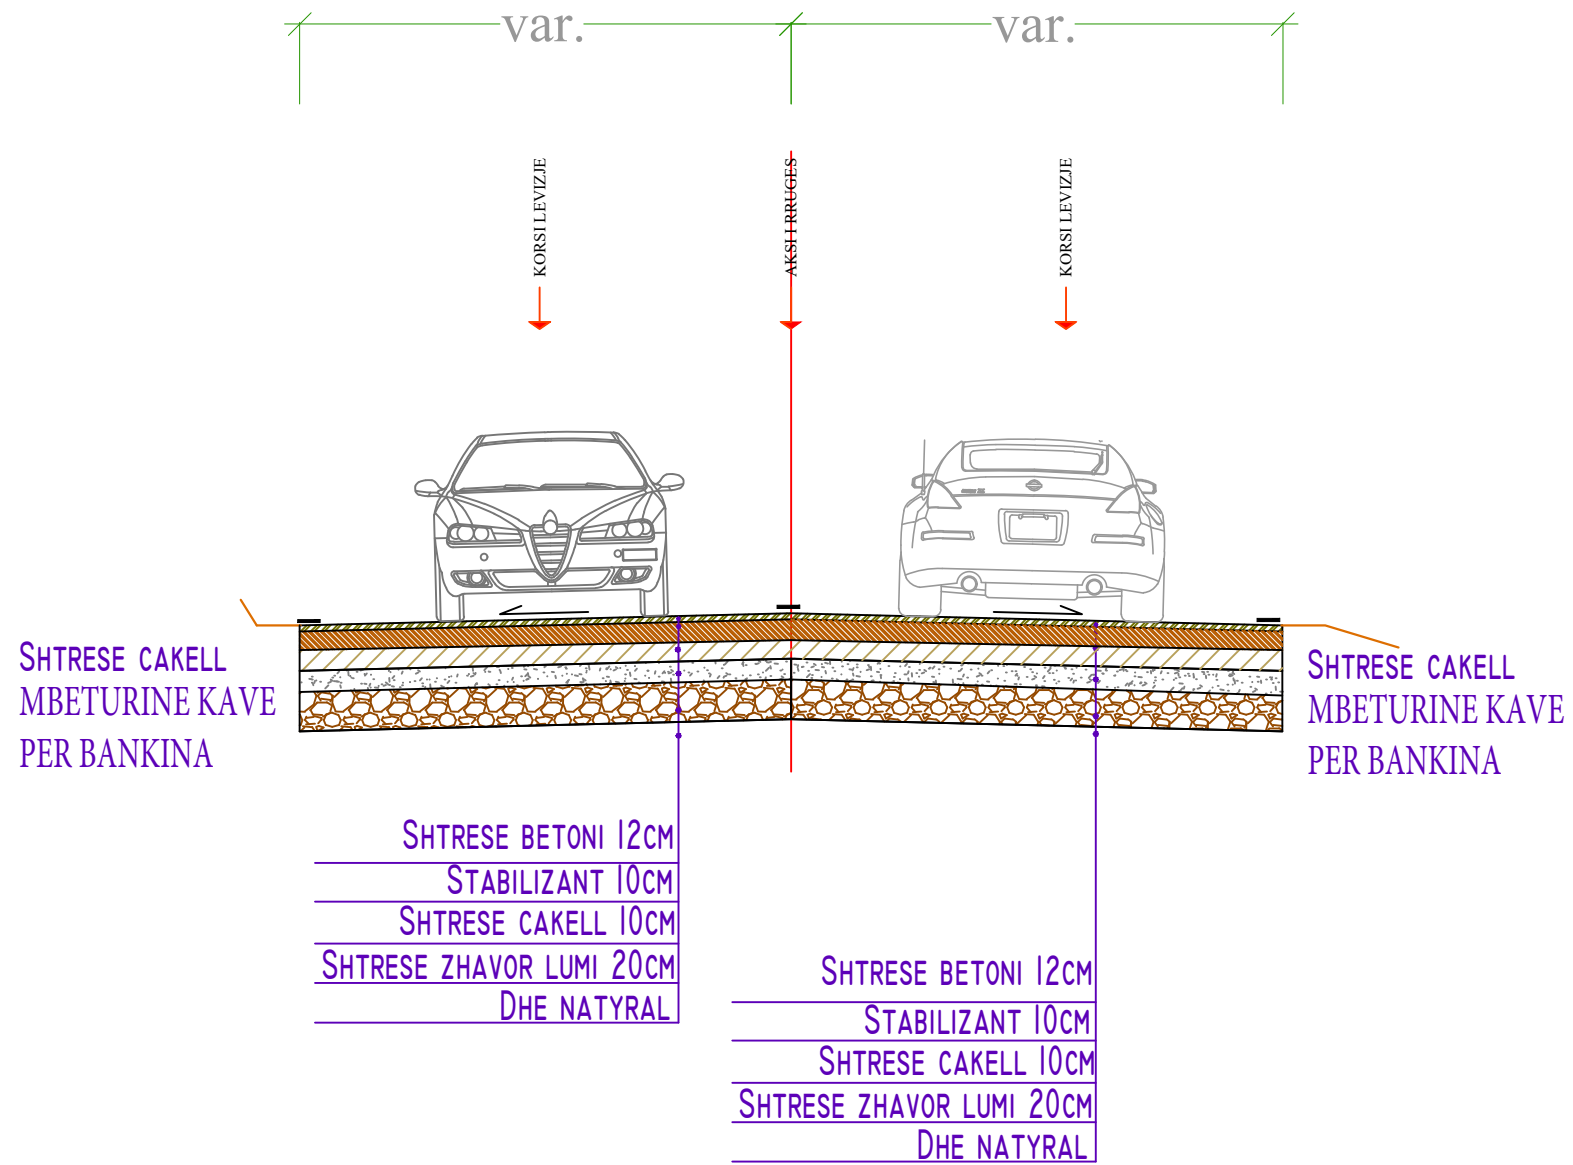

RIKUALIFIKIM I RRUGEVE TE BRENDSHME ME BETON NE GJASHTE , SARANDE

PROFIL TIP NR. 1
AKSI I

PROFILI TIP 1

BASHKIA
SARANDE

OBJEKTI

RIKUALIFIKIM I RRUGEVE TE BRENDSHME
ME BETON NE GJASHTE , SARANDE

DREJTORIA E PROJEKTEVE
ING MARTION ZHUPA

PLANIMETRIA E RRUGES

Projektoi