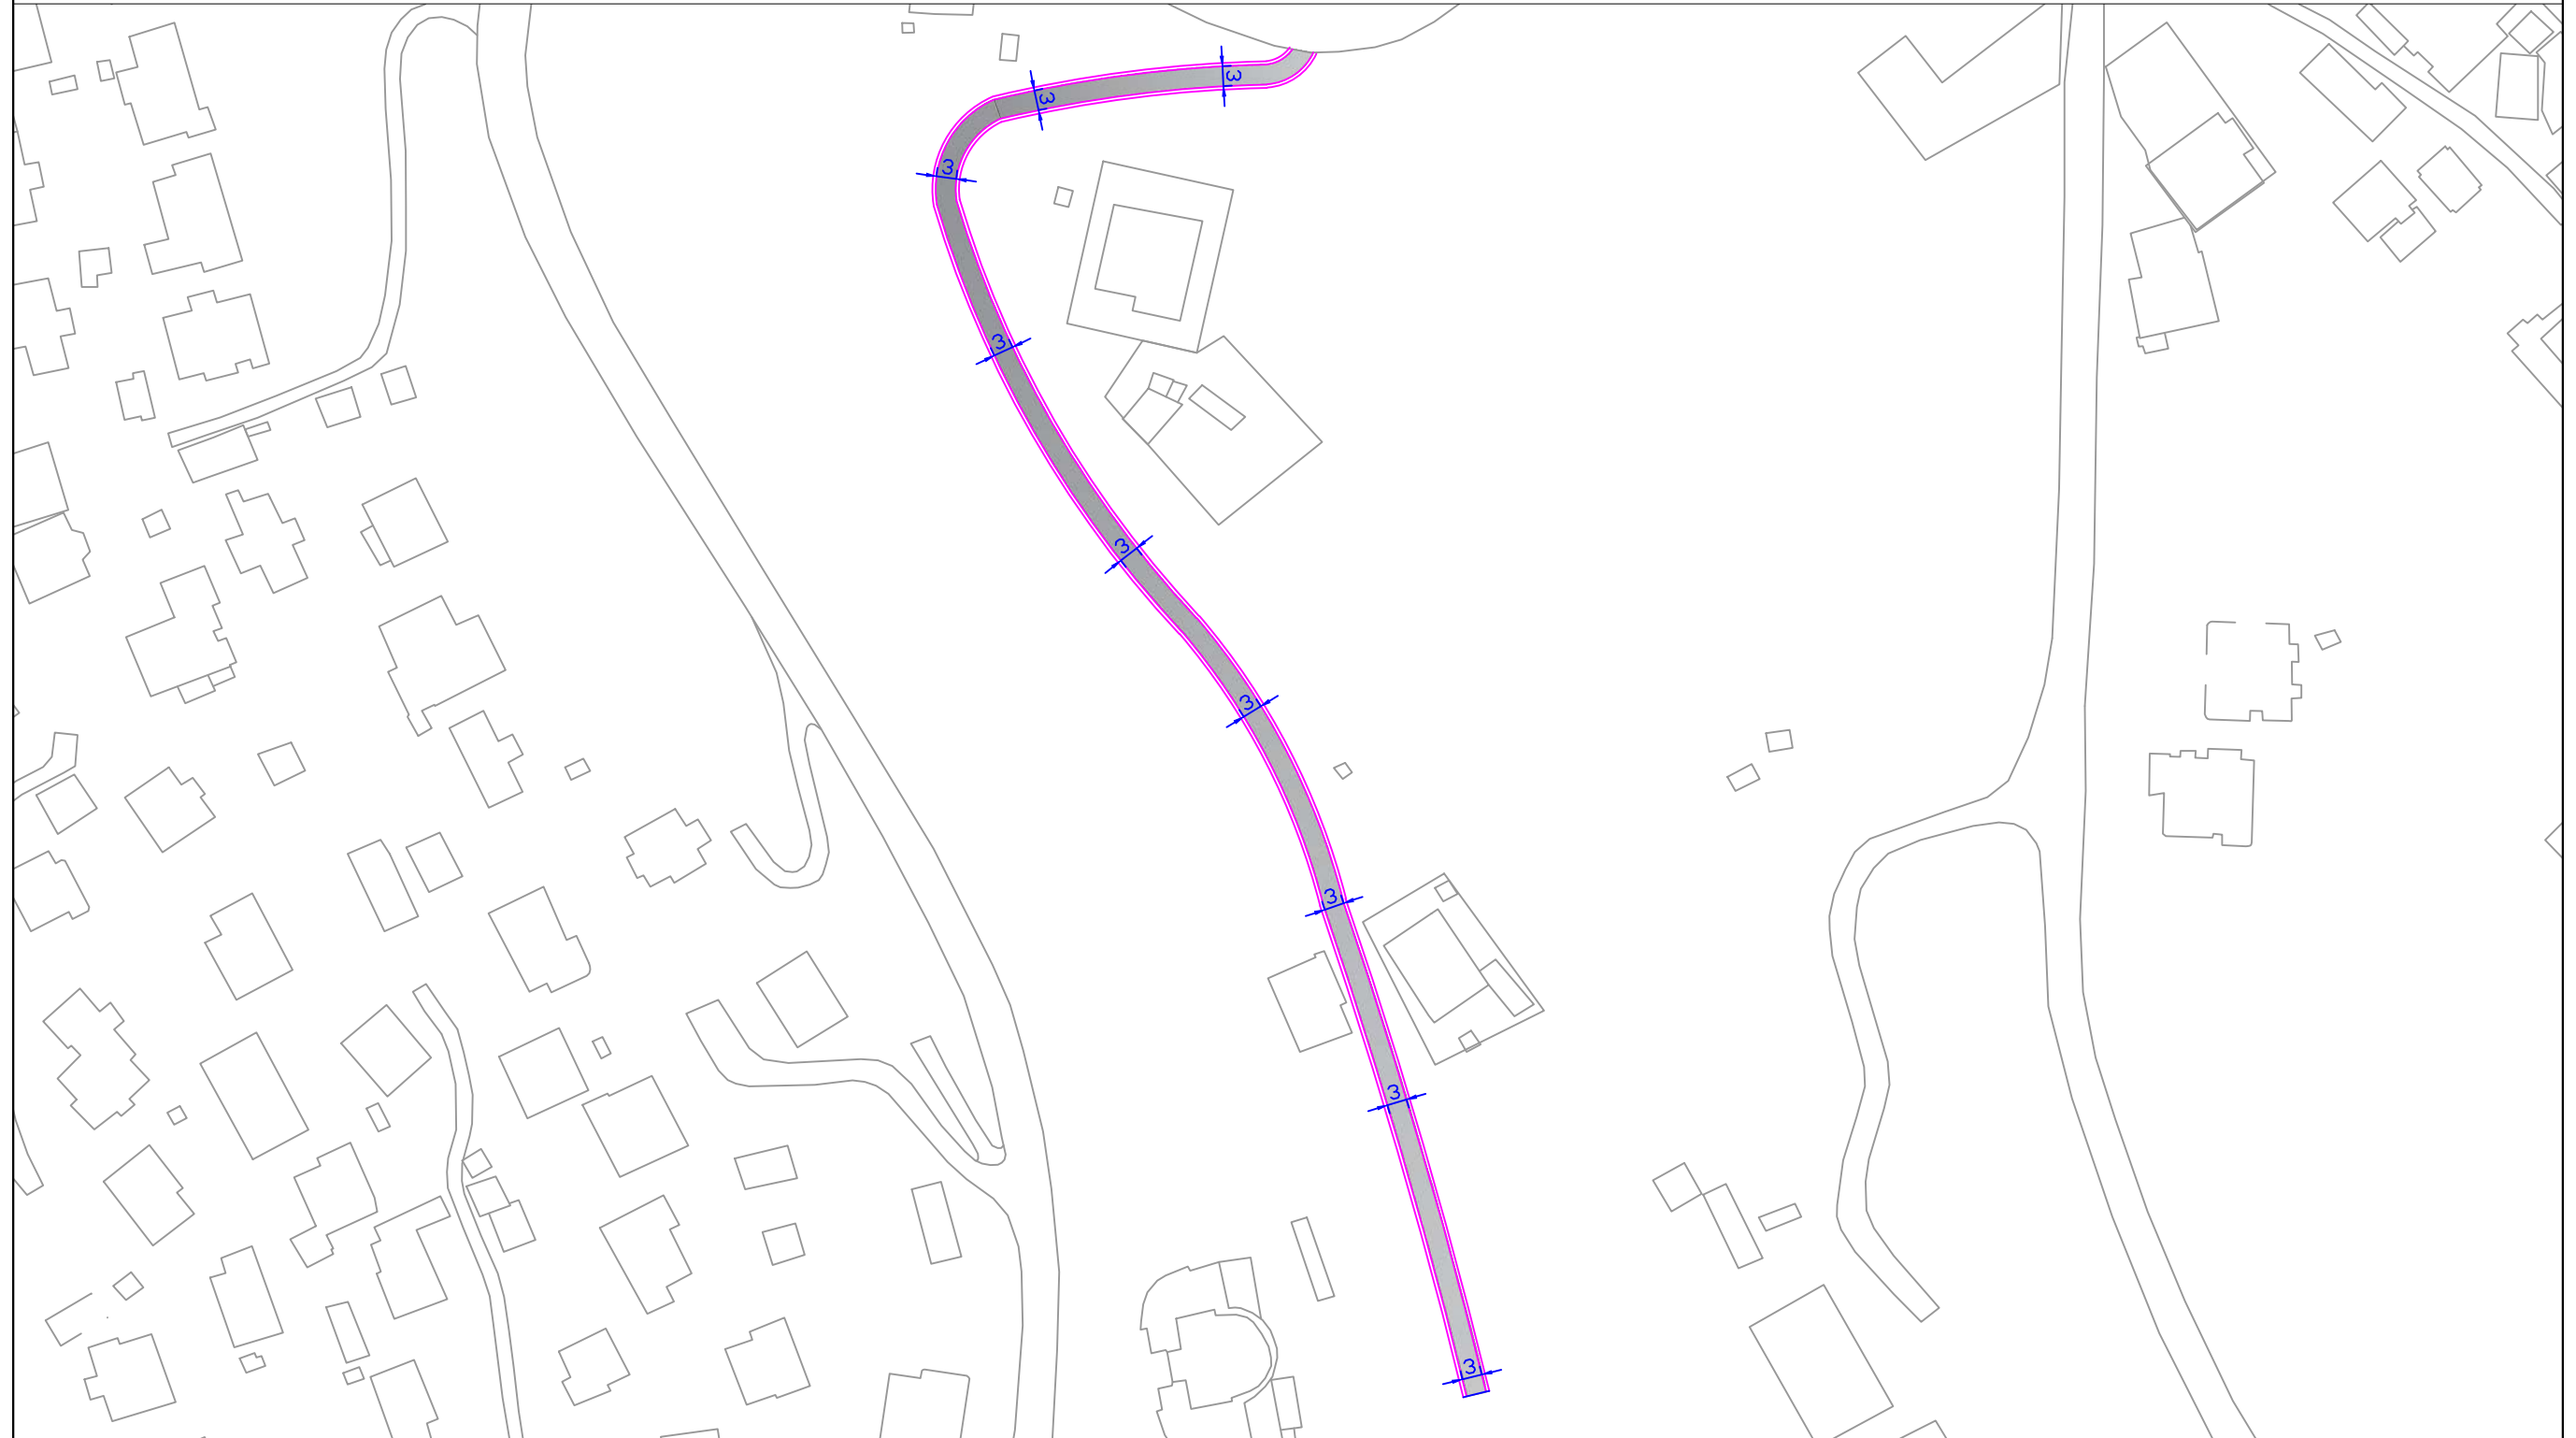

BASHKIA
SARANDE

OBJEKTI

RIKUALIFIKIM I RRUGEVE TE BRENDSHME
ME BETON NE GJASHTE , SARANDE

DREJTORIA E PROJEKTEVE
ING MARTION ZHUPA

PLANIMETRIA E RRUGES

Projektoi

RIKUALIFIKIM I RRUGEVE TE BRENDSHME ME BETON NE GJASHTE , SARANDE