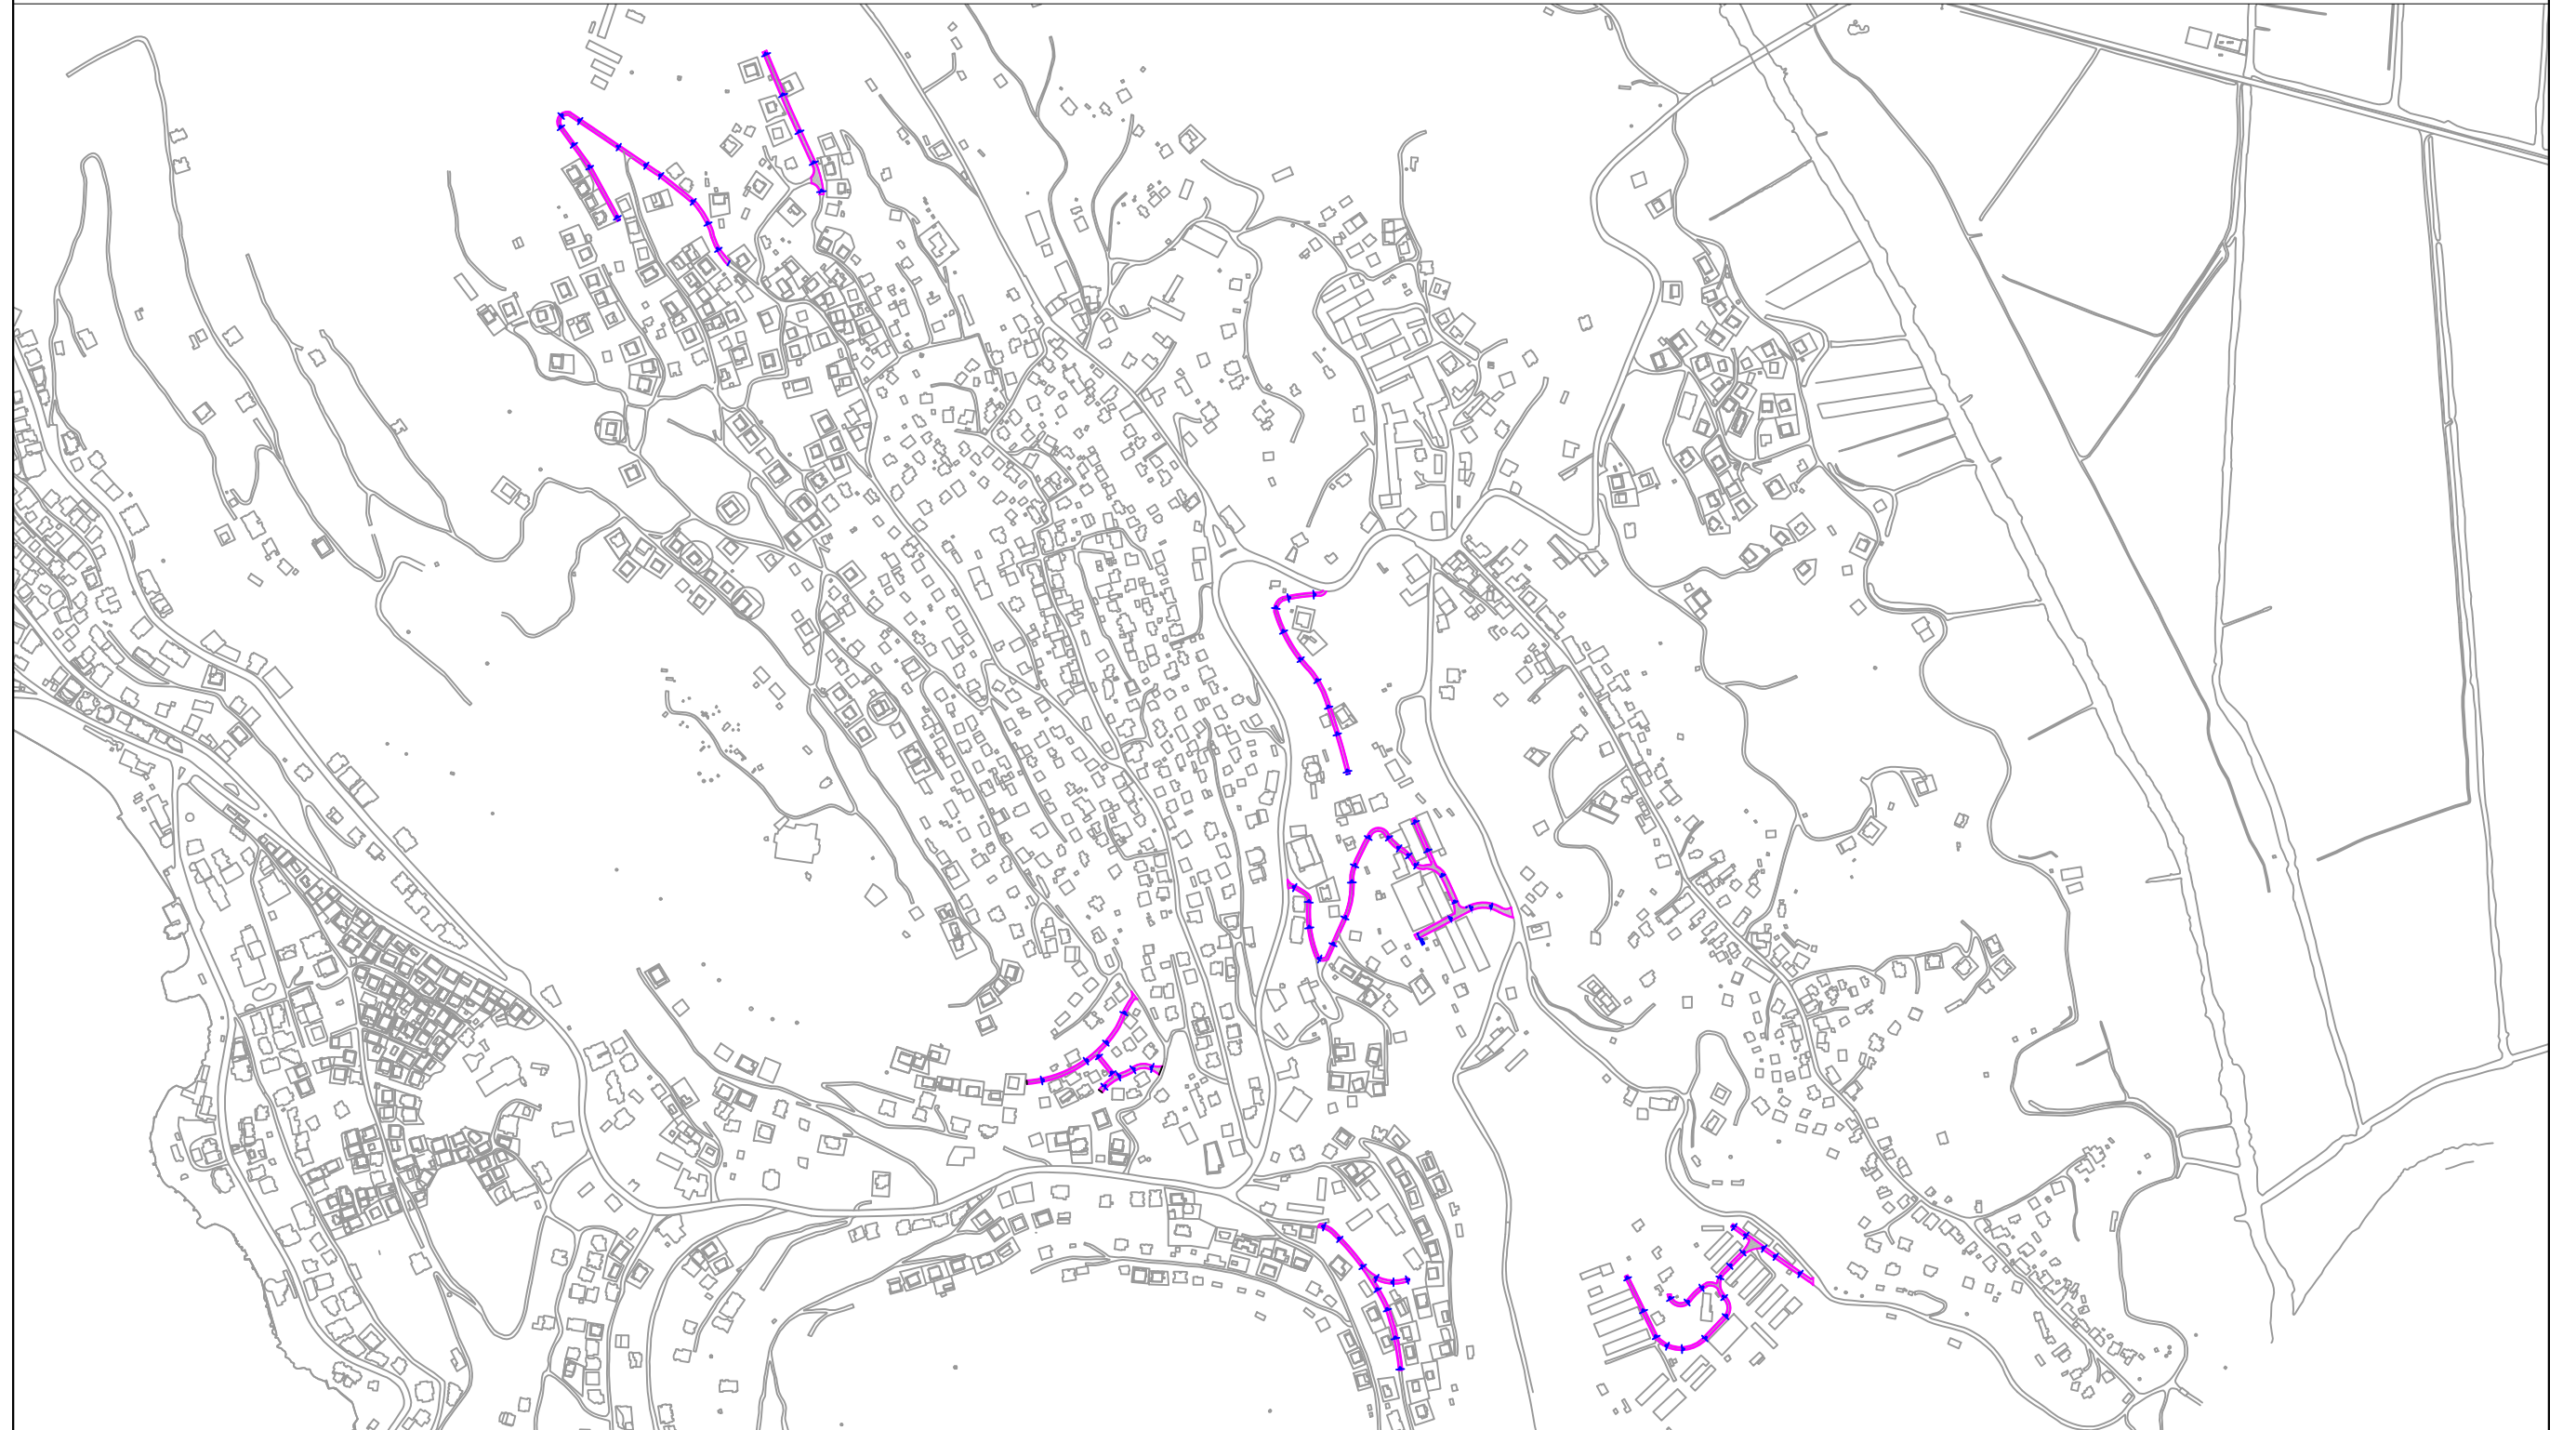

PROJEKTI

**RIKUALIFIKIM I RRUGEVE TE BRENDSHME ME BETON NE
GJASHTE , SARANDE**

BASHKIA SARANDE

ZV.KRYETAR
FLORJAN SALI

RIKUALIFIKIM I RRUGEVE TE BRENDSHME ME BETON NE GJASHTE , SARANDE

BASHKIA
SARANDE

OBJEKTI