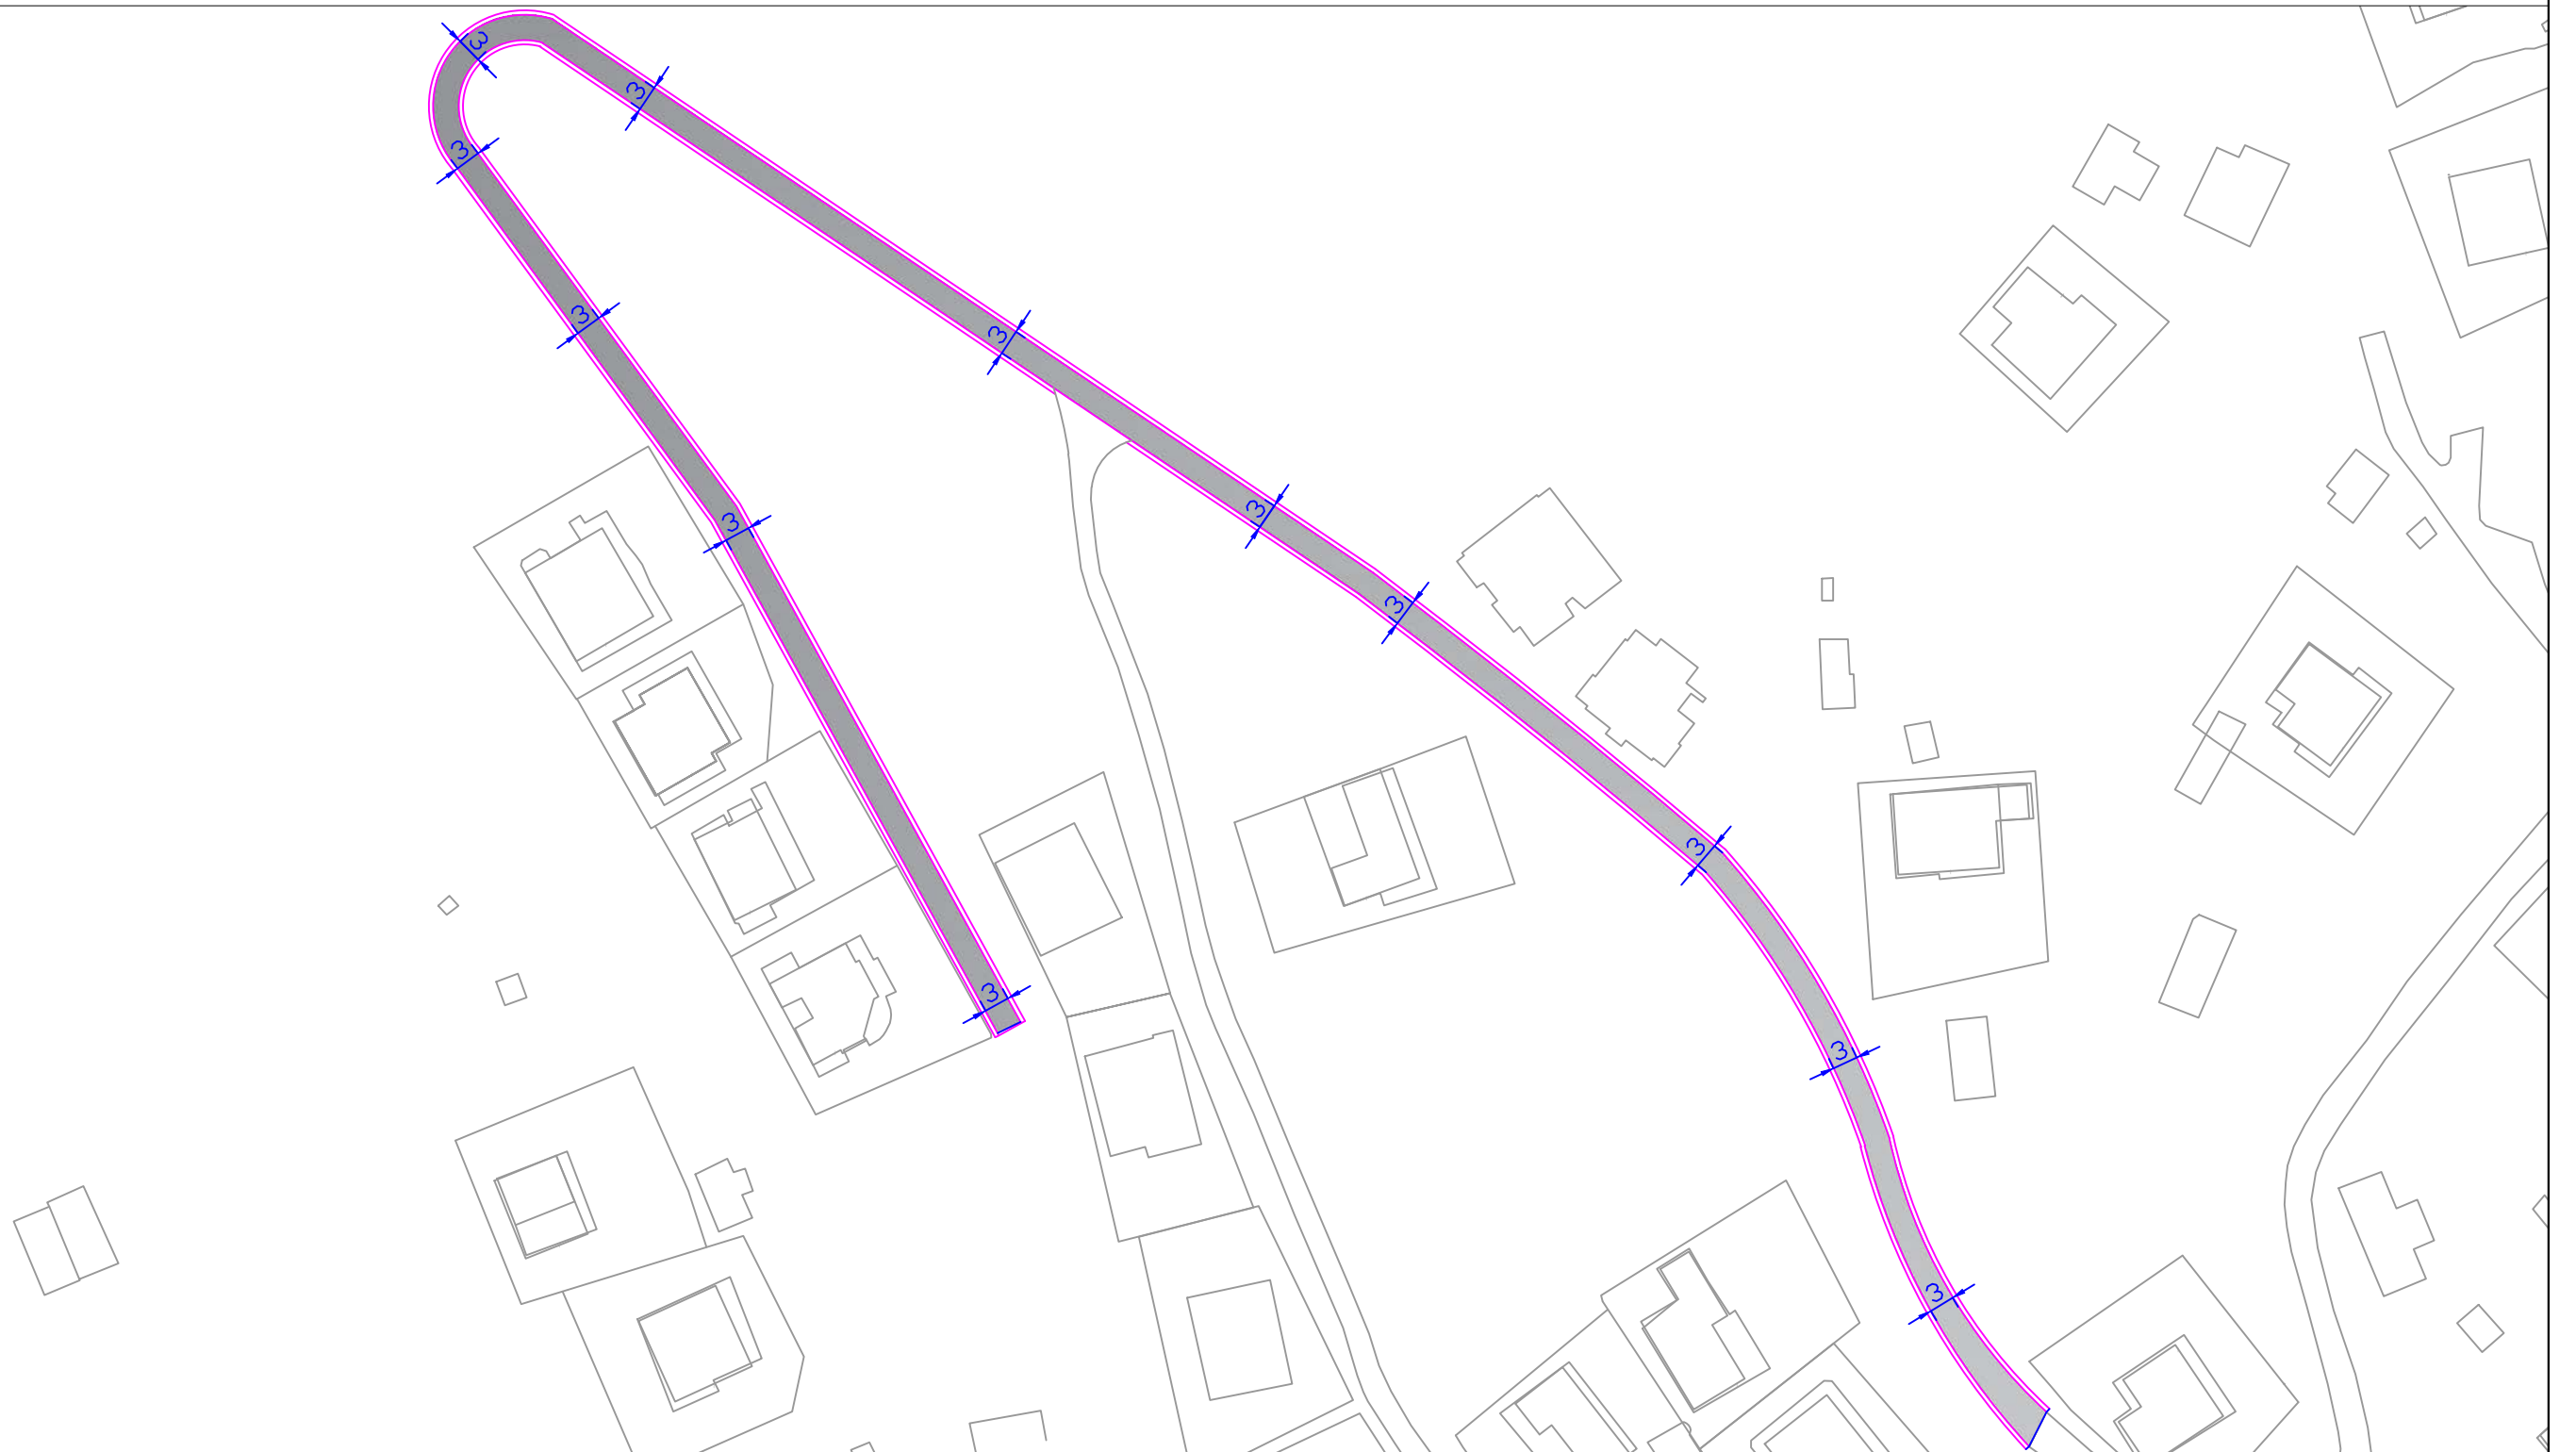

RIKUALIFIKIM I RRUGEVE TE BRENDSHME ME BETON NE GJASHTE , SARANDE

BASHKIA
SARANDE

OBJEKTI

RIKUALIFIKIM I RRUGEVE TE BRENDSHME
ME BETON NE GJASHTE , SARANDE
DREJTORIA E PROJEKTEVE
ING MARTION ZHUPA

PLANIMETRIA E RRUGES

Projektoi