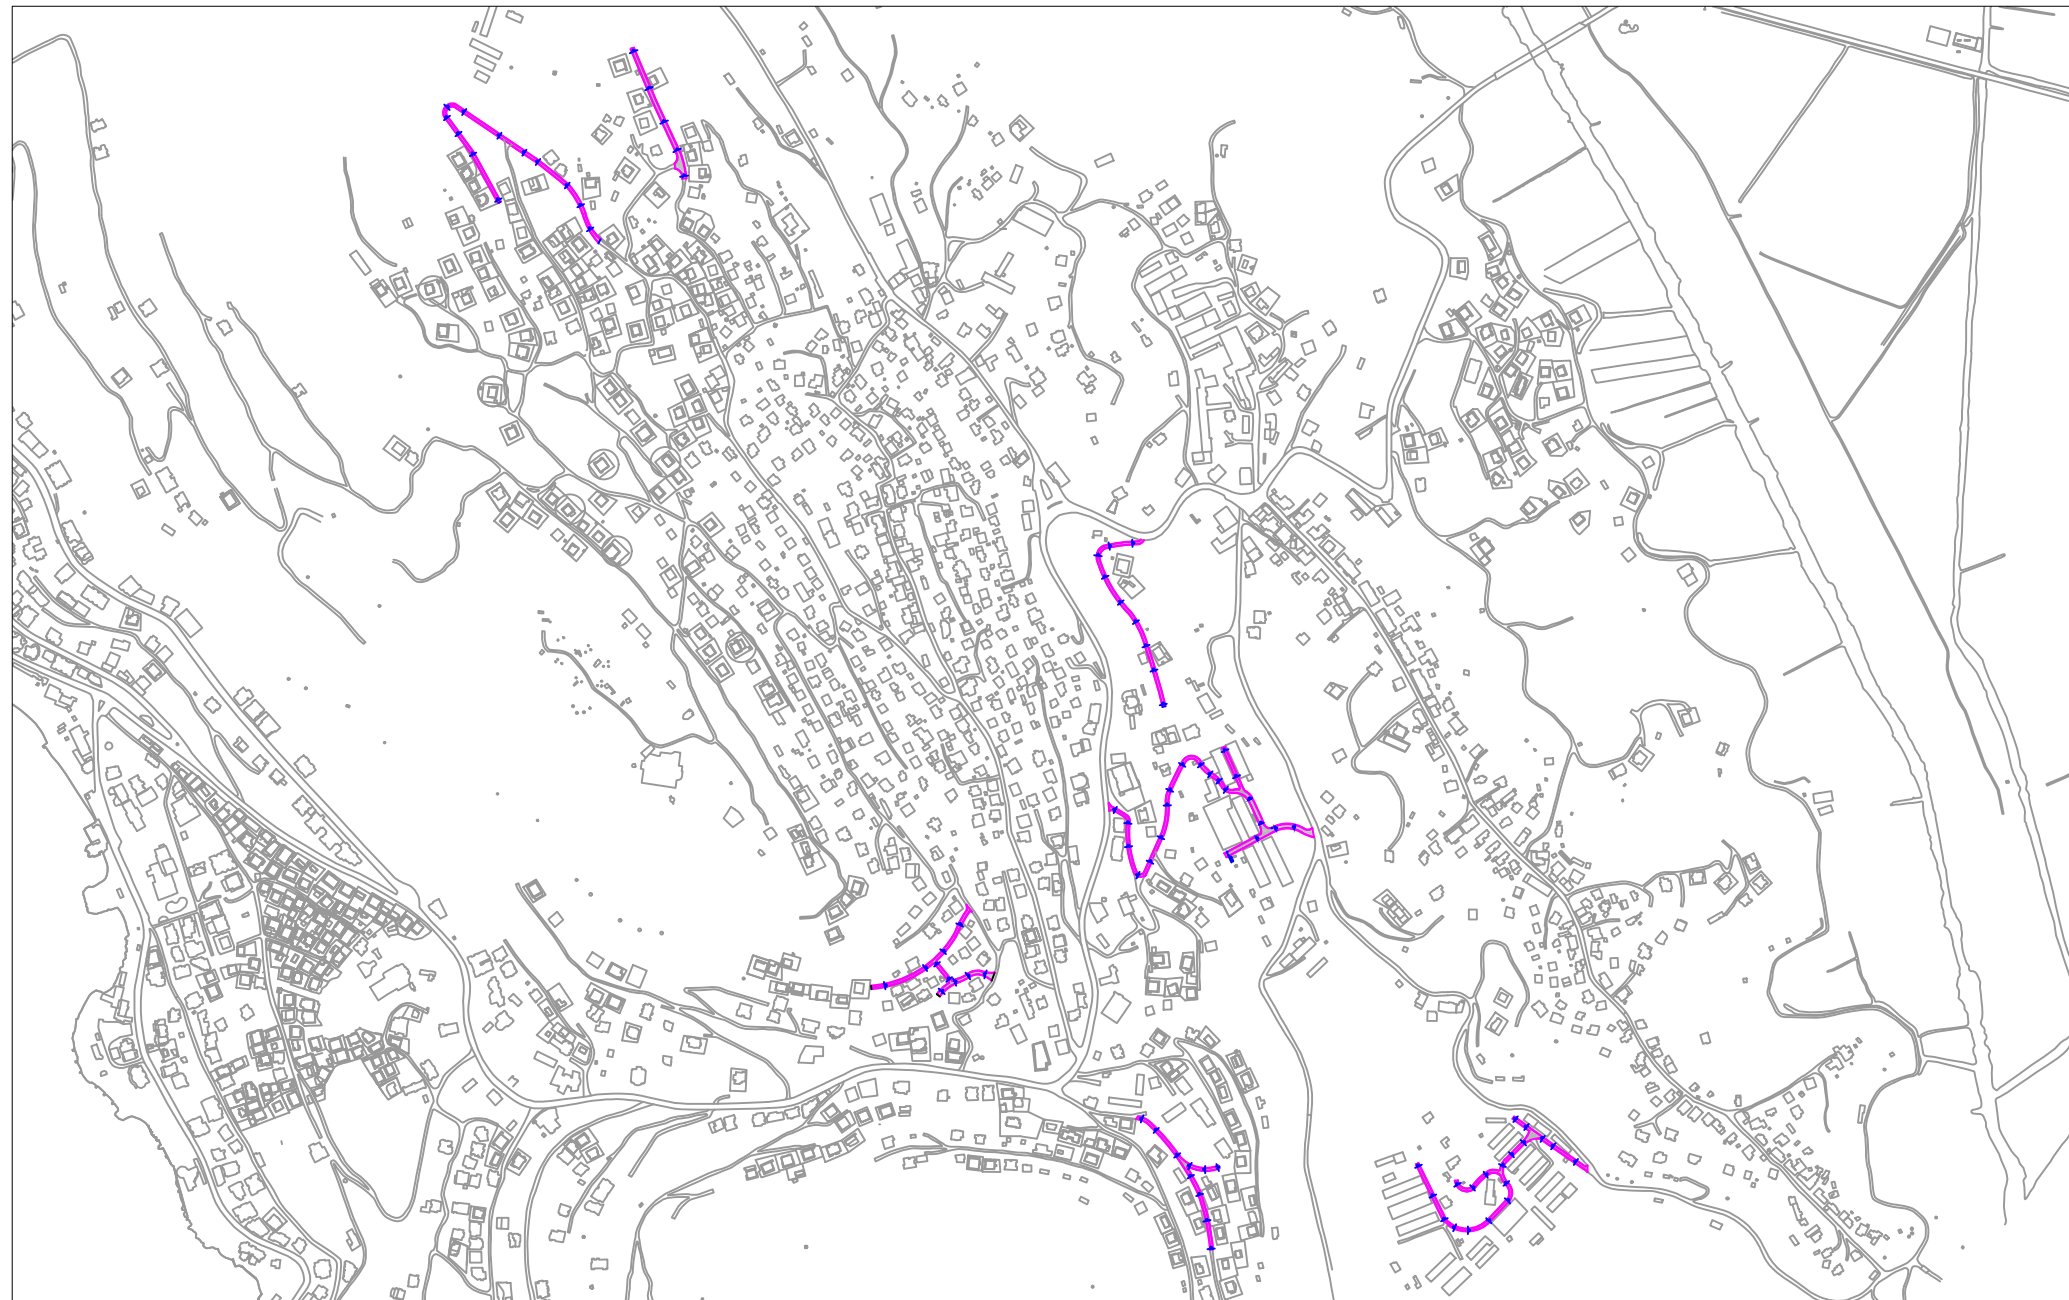

PROJEKTI

**RIKUALIFIKIM I RRUGEVE TE BRENDSHME ME BETON NE
GJASHTE , SARANDE**

BASHKIA SARANDE

ZV.KRYETAR
FLORJAN SALI

RIKUALIFIKIM I RRUGEVE TE BRENDSHME ME BETON NE GJASHTE , SARANDE

BASHKIA
SARANDE

OBJEKTI