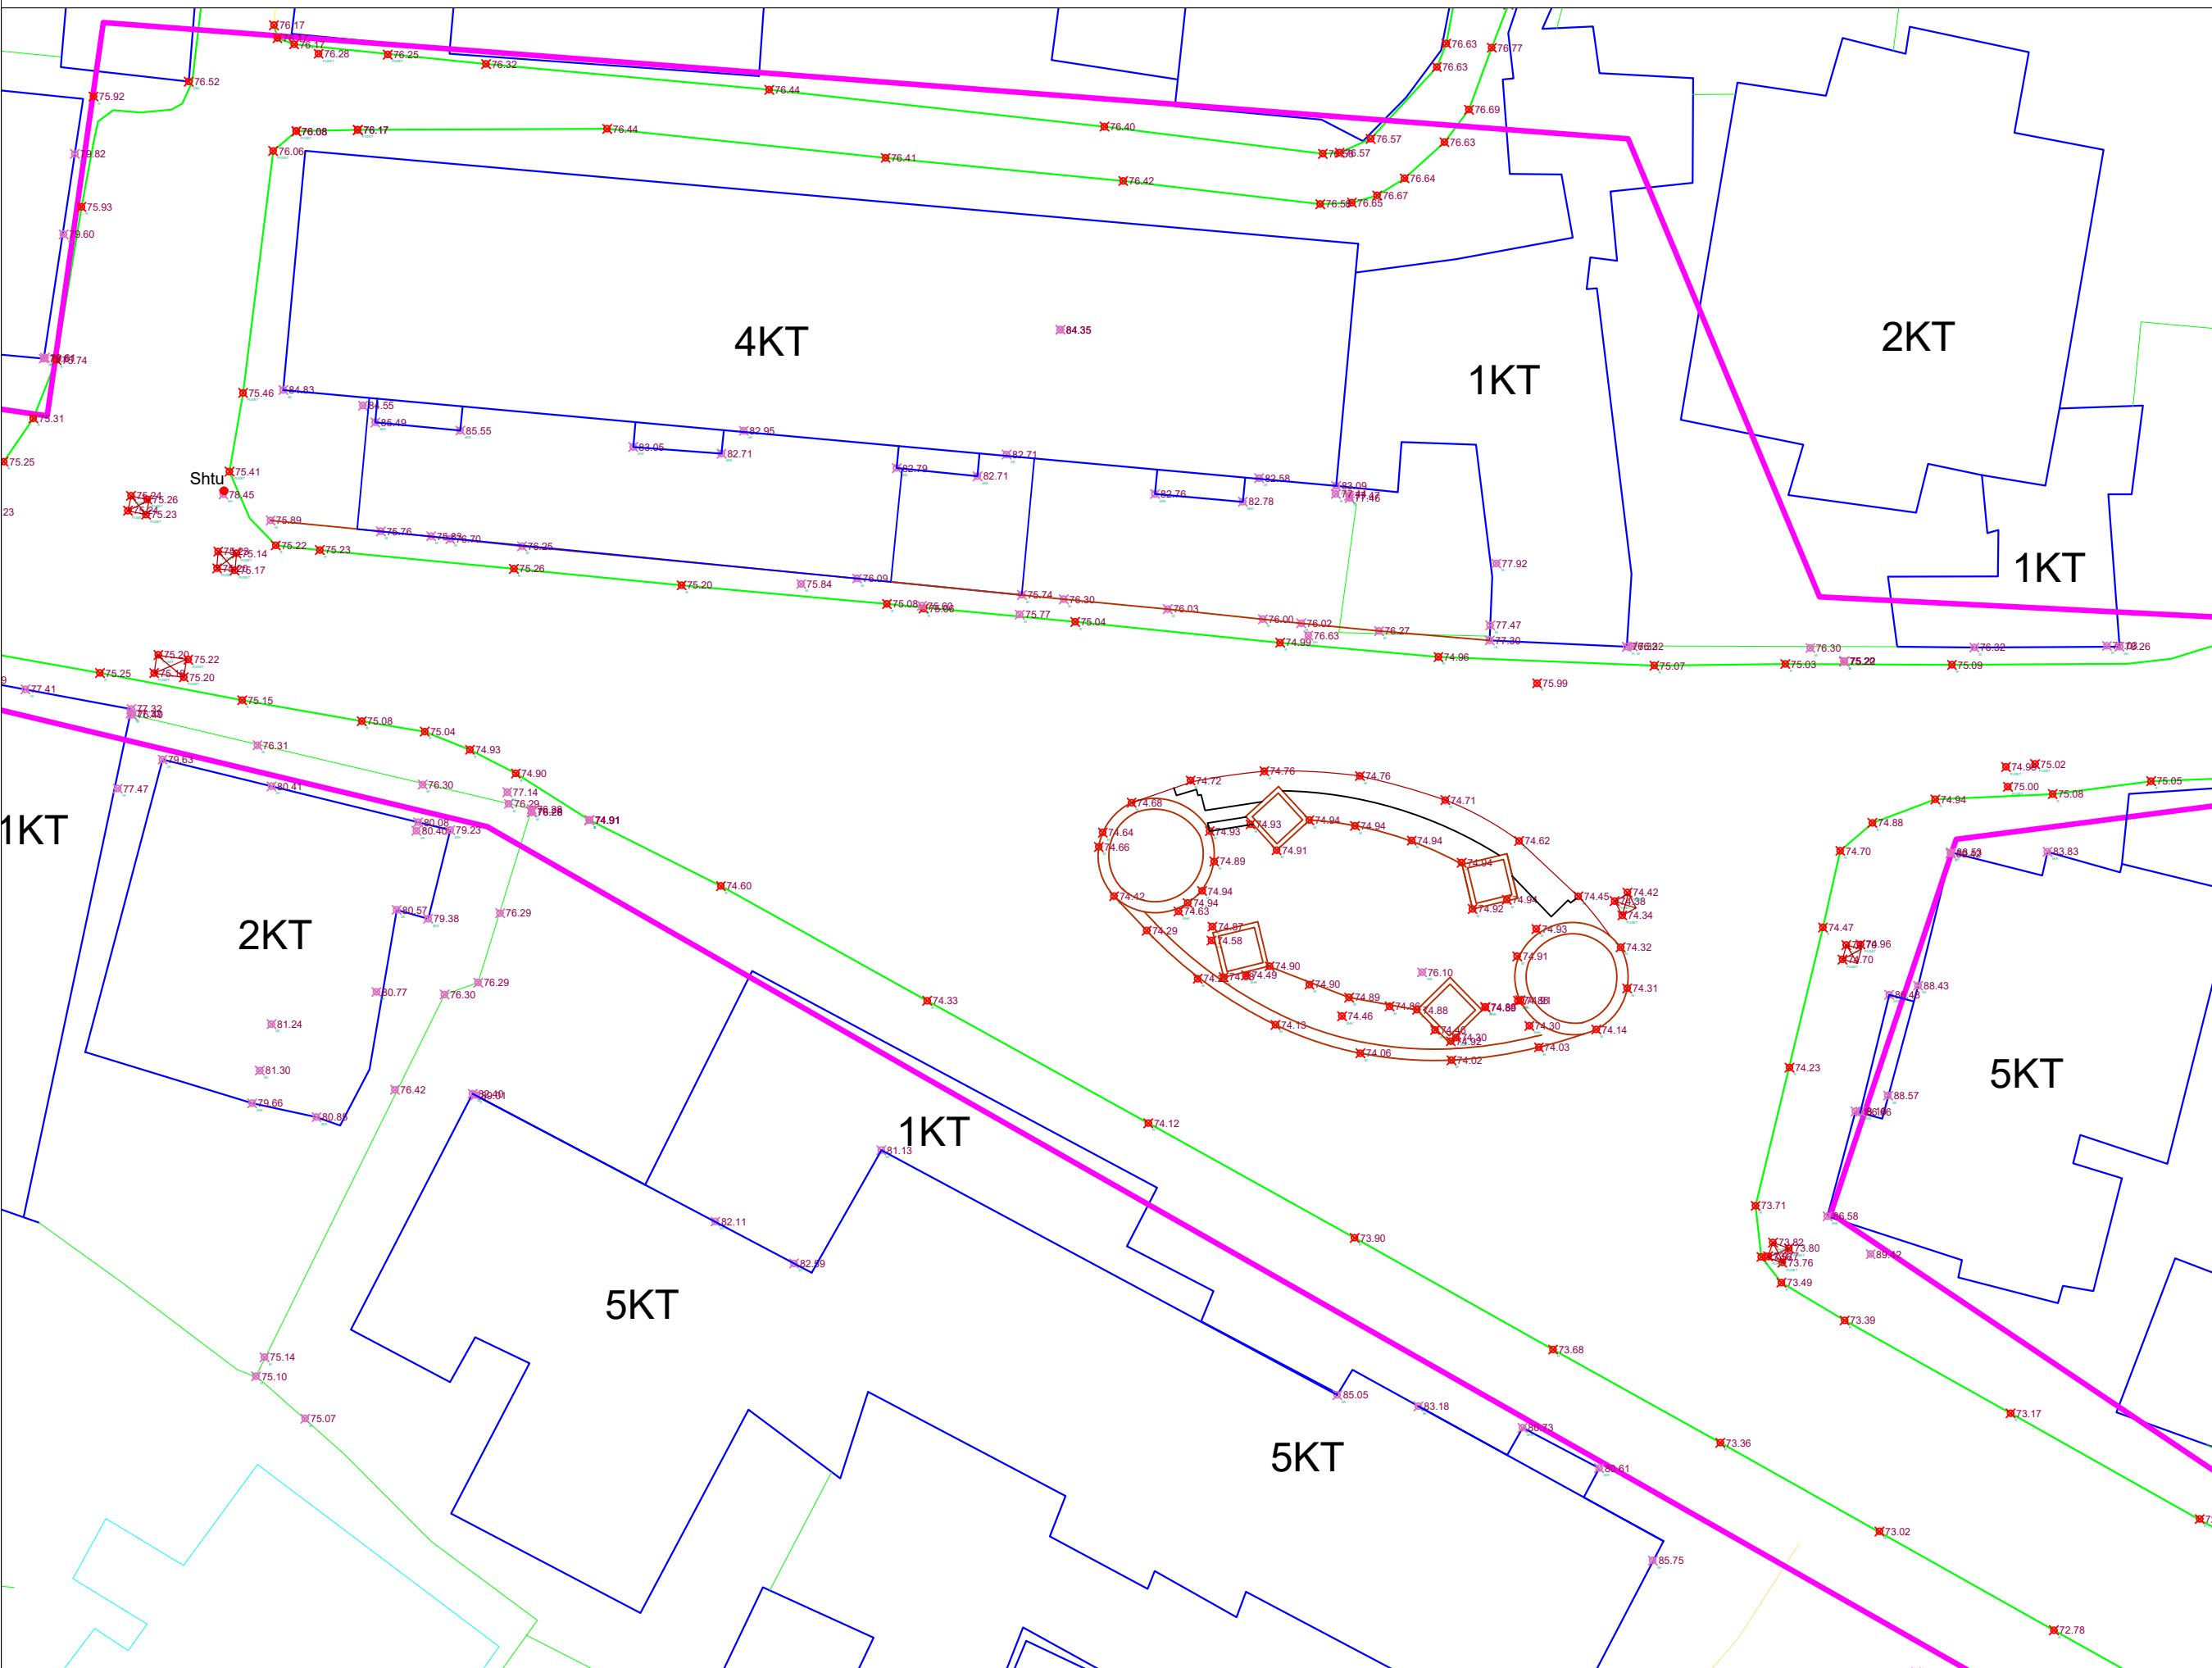

PLANI I RILEVIMIT

  REPUBLIKA E SHQIPËRISË BASHKIA BERAT	
VENDODHJA:	Bulevardi Republika Bashkia Berat
OBJEKTI:	Rehabilitimi urban i sheshit "Jani Vruho"
FAZA E PROJEKTIT:	PROJEKT ZBATIMI
EMERTIMI I FLETES:	
GRUPI I PUNES:	
ARKITEKT	FRENCI CECA
ING	VALENTINA KARABINA
ING	ARMELA GRFMSHI
TOPOGRAF	DEJNI ZYLFTARI
TOPOGRAF	ANXHELO DHIMO
SHKALLA 1:250	NR. FLETES
BERAT