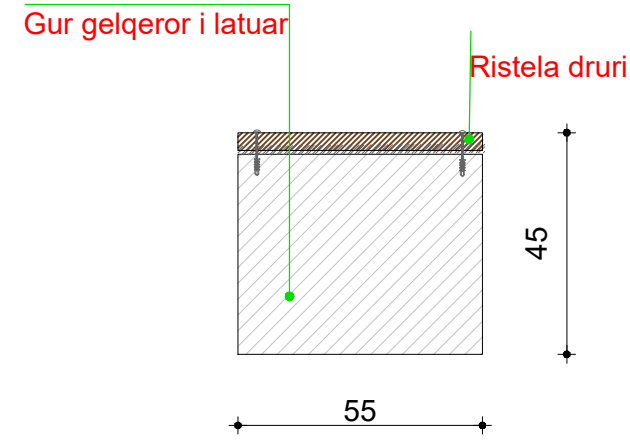

DETAJ I STOLIT

PLANI