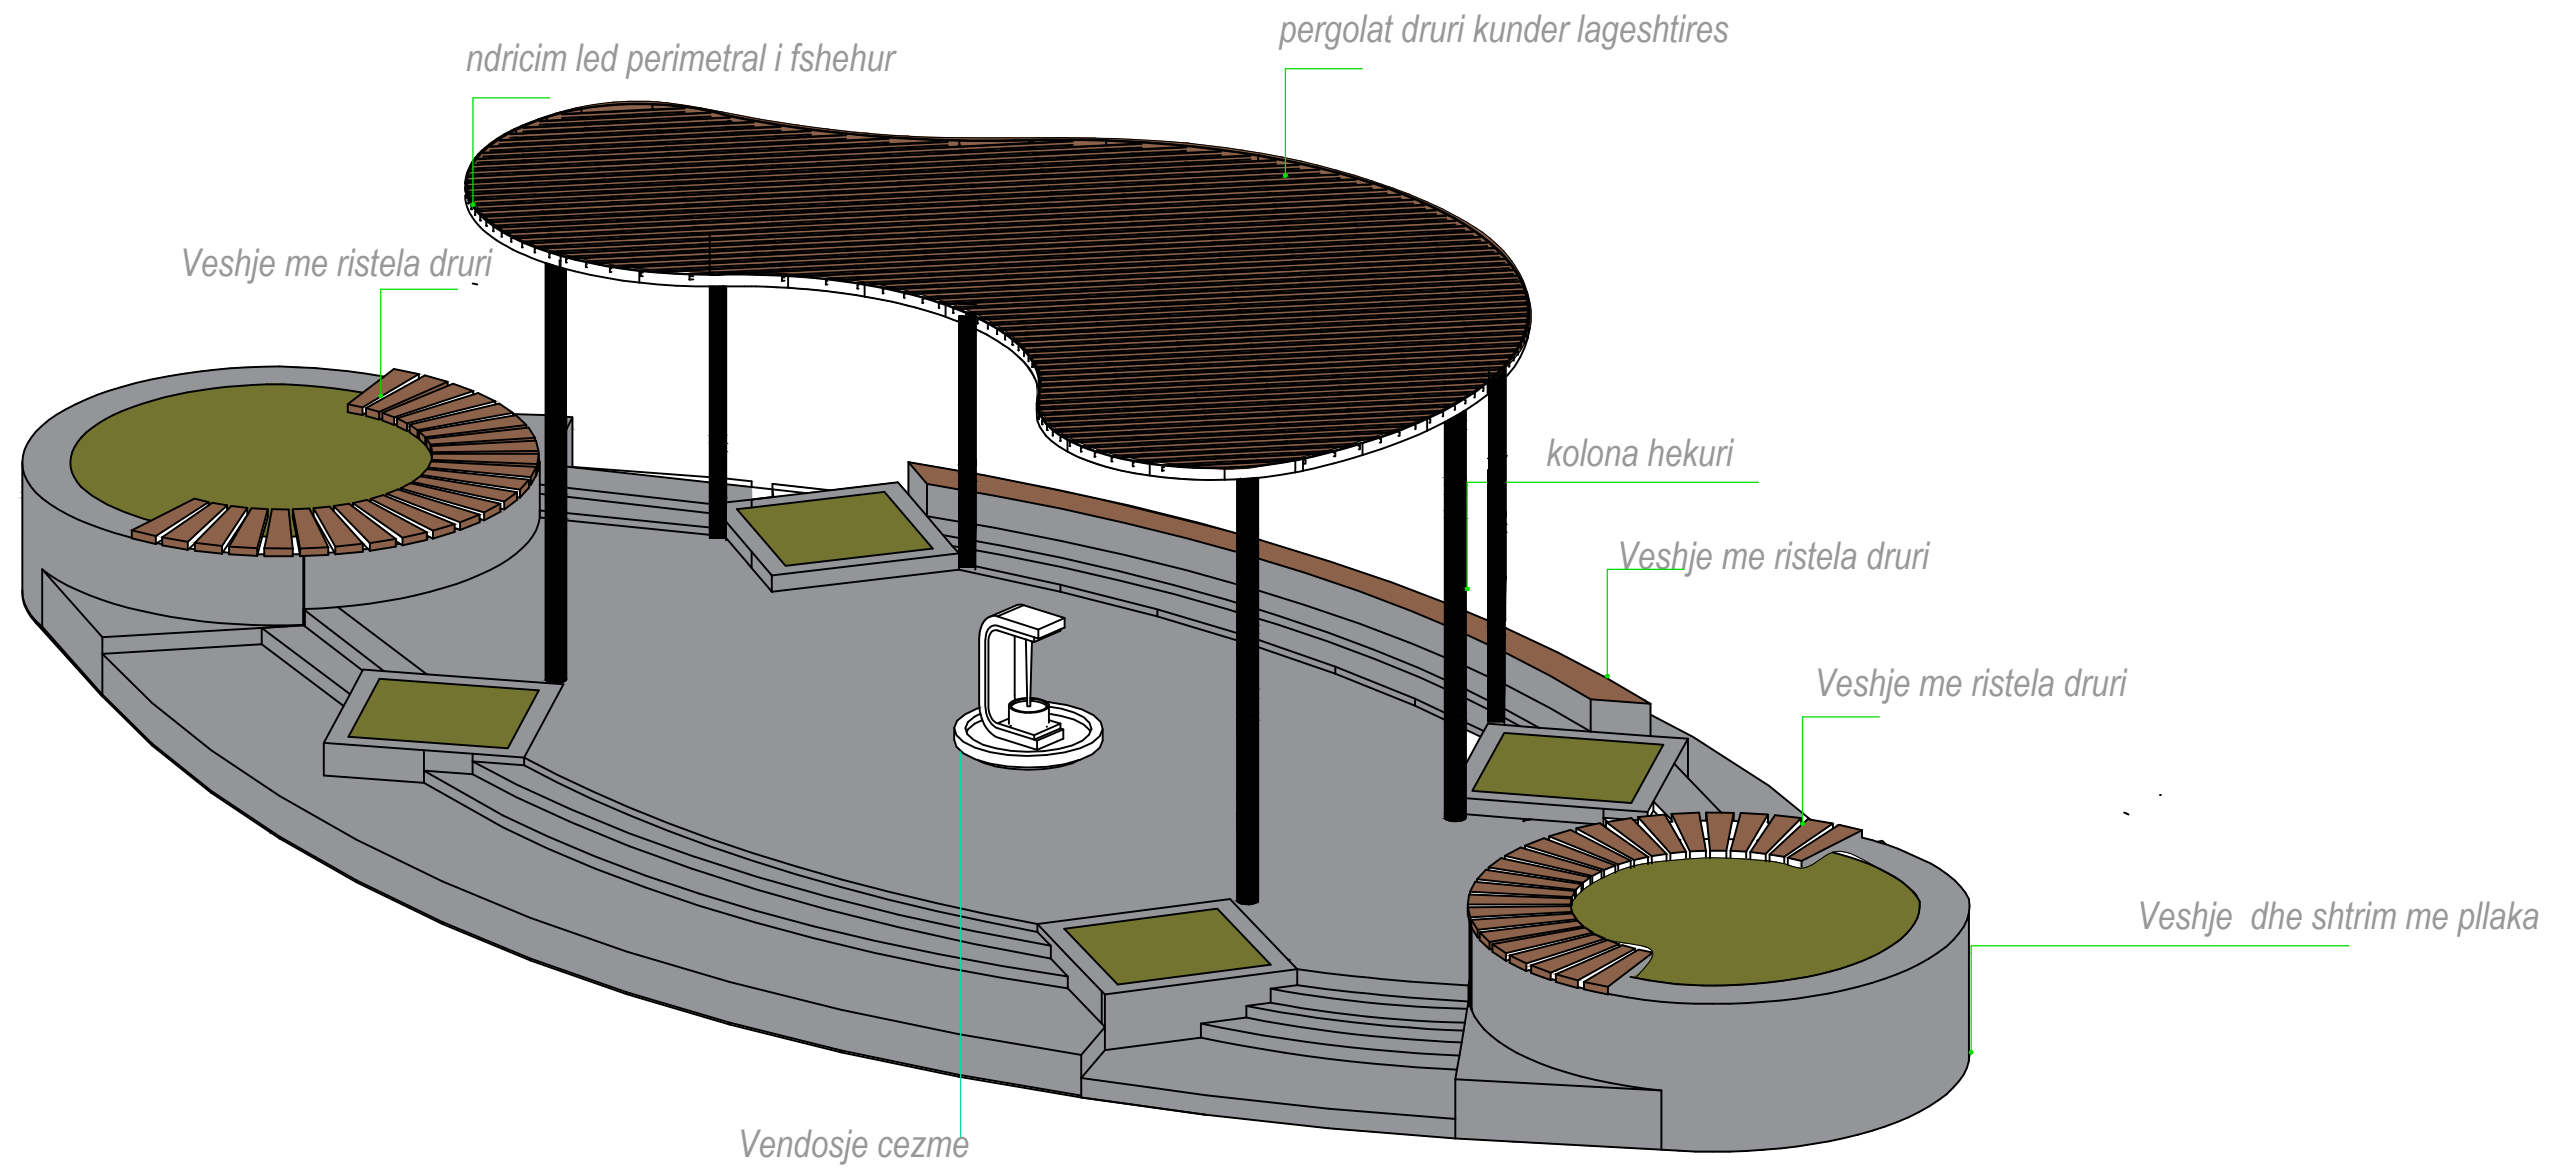

DETAJE

REPUBLICA E SHQIPËRIË
BASHKIA BERAT

VENDODHJA: Bulevardi Republika
Bashkia Berat

OBJEKTI: Rehabilitimi urban i sheshit "Jani Vruho"

FAZA E PROJEKTIT: **PROJEKT ZBATIMI**

EMERTIMI I FLETES:

GRUPI I PUNES:	
ARKITEKT	FRENCI CECA
ING	VALENTINA KARABINA
ING	ARMELA GREMSHI
TOPOGRAF	DEJINI ZYLFTARI
TOPOGRAF	ANXHELO DHIMO

SHKALLA 1:250	NR. FLETES
BERAT