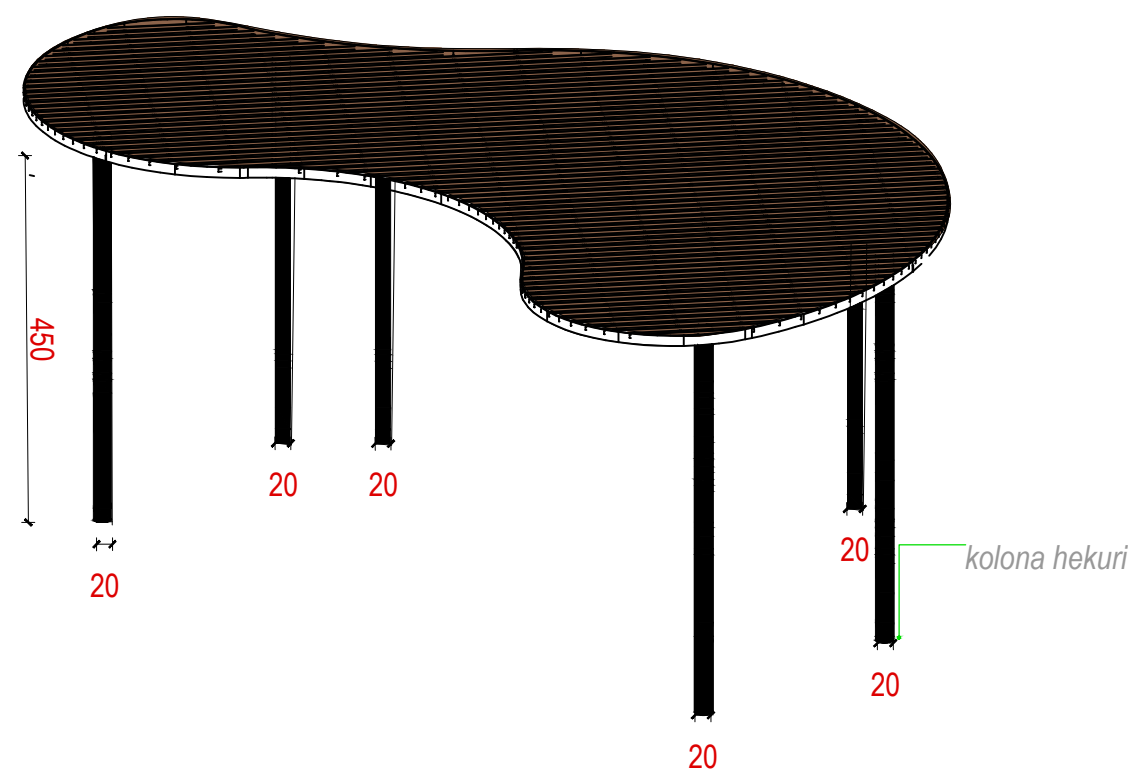

DETAJE

REPUBLIKA E SHQIPËRISË
BASHKIA BERAT

VENDODHJA: Bulevardi Republika
Bashkia Berat

OBJEKTI: Rehabilitimi urban i sheshit "Jani Vruho"

FAZA E PROJEKTIT: **PROJEKT ZBATIMI**

EMERTIMI I FLETES:

GRUPI I PUNES:

ARKITEKT	FRENCI CECA
ING	VALENTINA KARABINA
ING	ARMELA GREMSHI
TOPOGRAF	DEJINI ZYLFTARI
TOPOGRAF	ANXHELO DHIMO

SHKALLA 1:250

NR. FLETES

BERAT