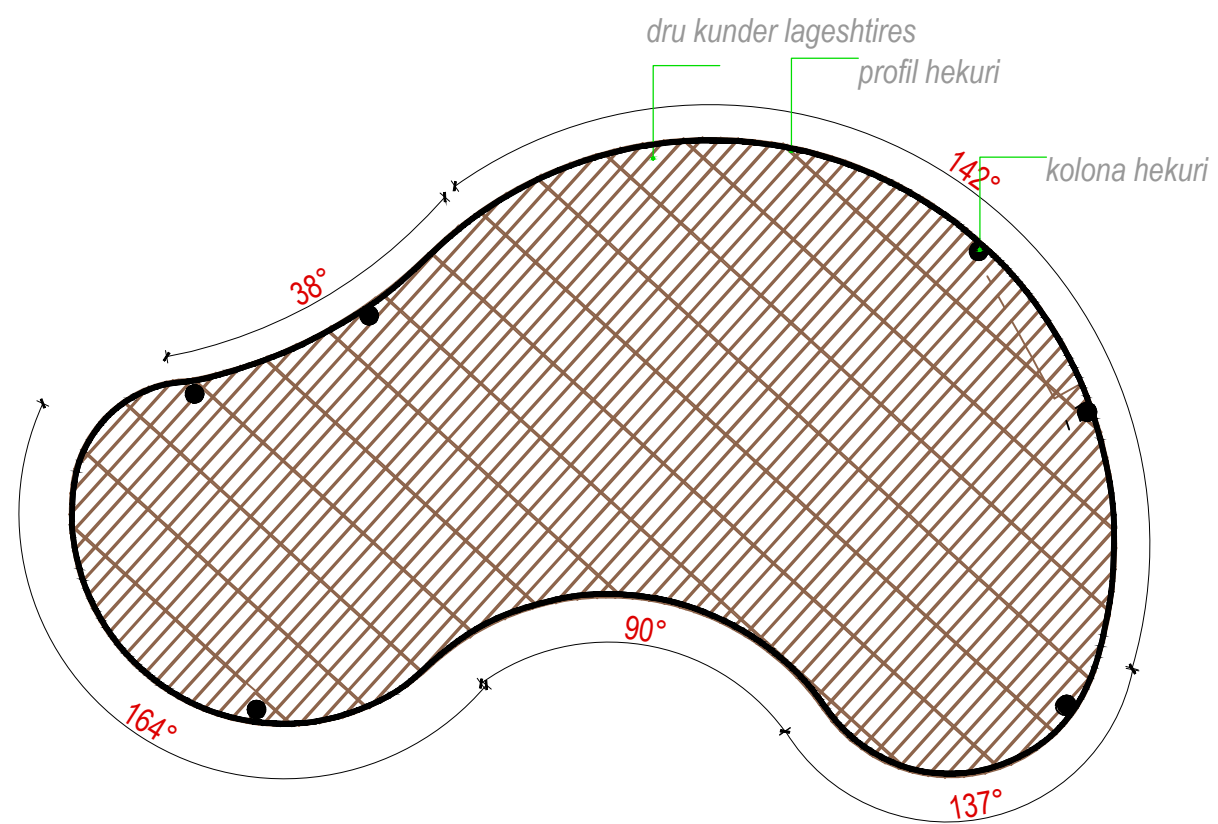

DETAJE

REPUBLIKA E SHQIPËRISË
BASHKIA BERAT

VENDODHJA: Bulevardi Republika
Bashkia Berat

OBJEKTI: Rehabilitimi urban i sheshit "Jani Vruho"

FAZA E PROJEKTIT: **PROJEKT ZBATIMI**

EMERTIMI I FLETES:

GRUPI I PUNES:

ARKITEKT	FRENCI CECA
ING	VALENTINA KARABINA
ING	ARMELA GREMSHI
TOPOGRAF	DEJINI ZYLFTARI
TOPOGRAF	ANXHELO DHIMO

SHKALLA 1:250

NR. FLETES

BERAT