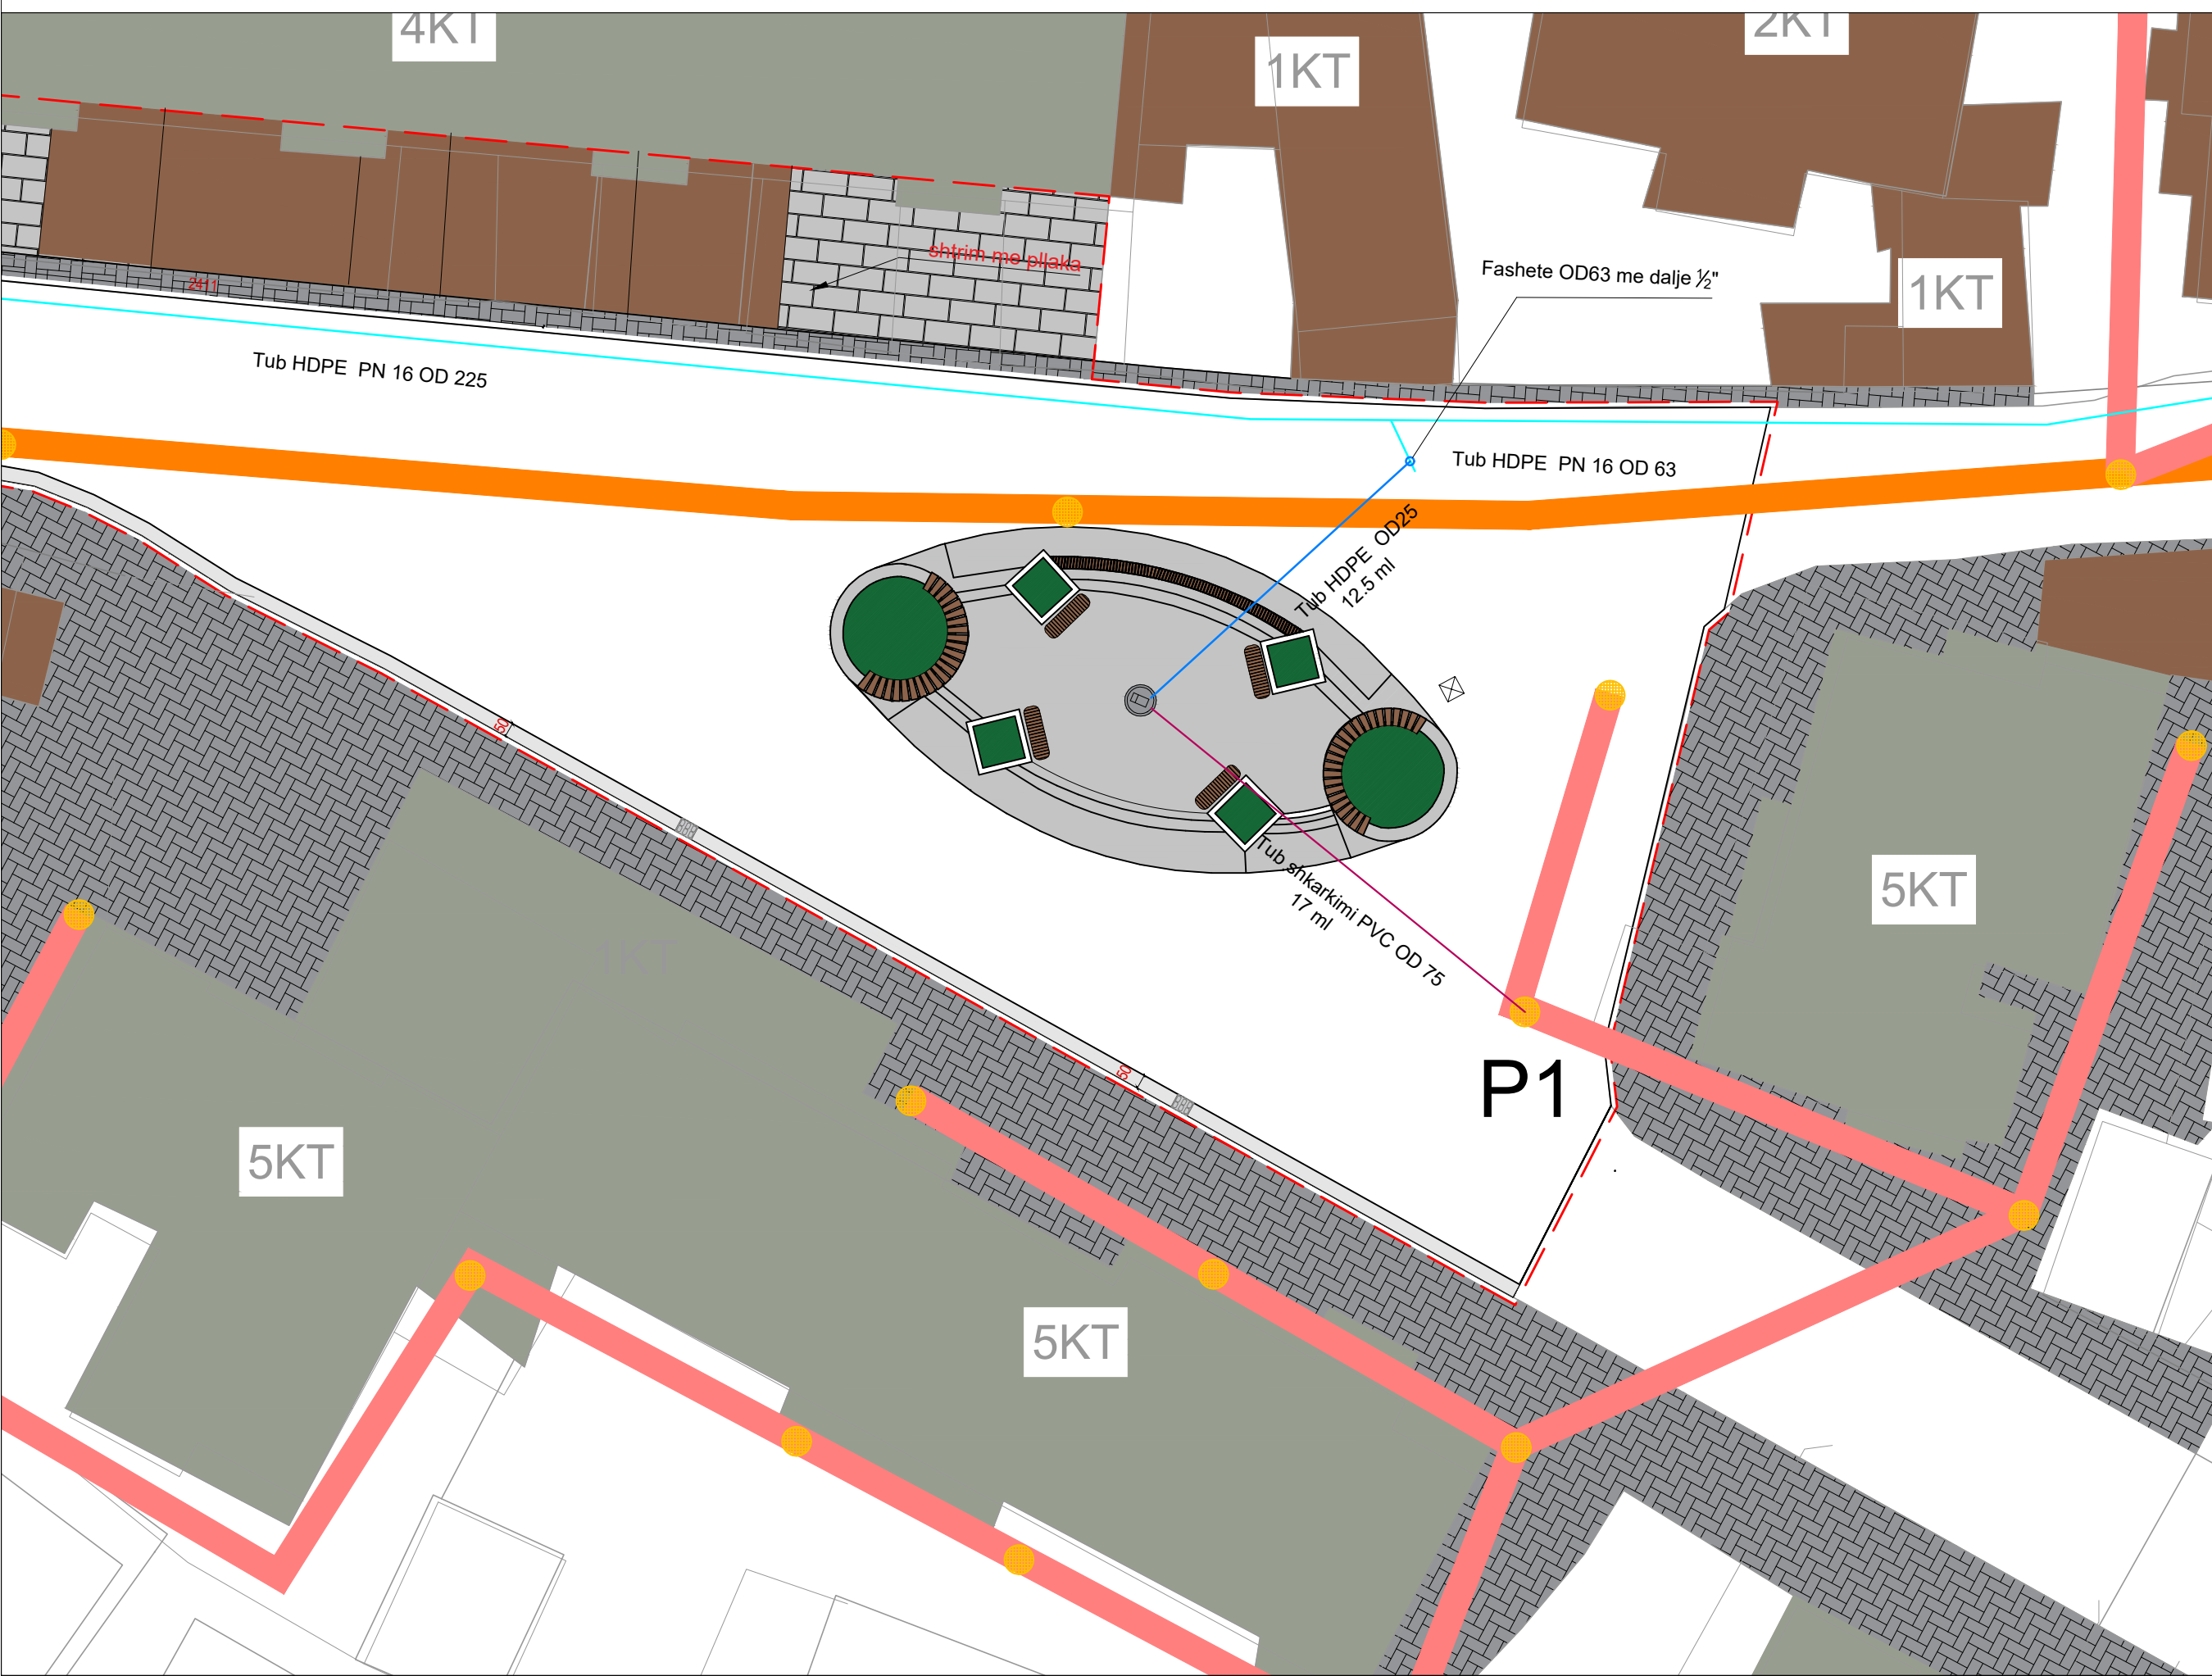

PLANIMETRIA E FURNIZIMIT DHE SHKARKIMIT TE CEZMES

  REPUBLIKA E SHQIPËRISË BASHKIA BERAT	
VENDODHJA:	Bulevardi Republika Bashkia Berat
OBJEKTI:	Rehabilitimi urban i sheshit "Jani Vruho"
FAZA E PROJEKTIT:	PROJEKT ZBATIMI
EMERTIMI I FLETES:	
GRUPI I PUNES:	
ARKITEKT	FRENCI CECA
ING	VALENTINA KARABINA
ING	ARMELA GRFMSHI
TOPOGRAF	DEJNI ZILYFTARI
TOPOGRAF	ANXHELO DHIMO
SHKALLA 1:250	NR. FLETES
BERAT