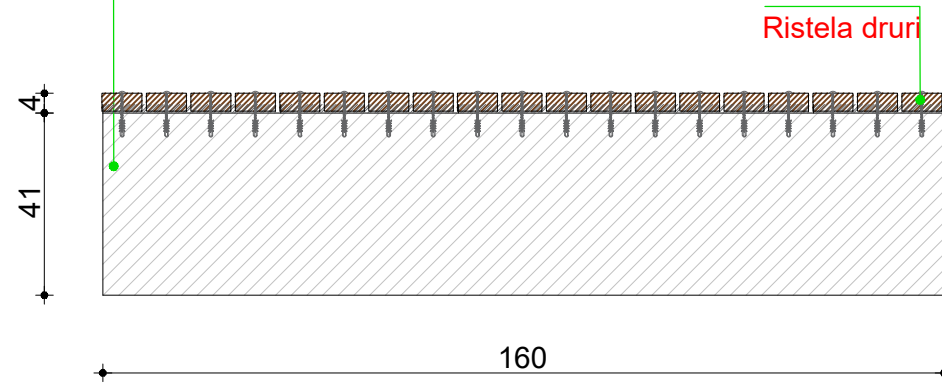

REPUBLICA E SHQIPËRISË
BASHKIA BERAT

VENDODHJA: Bulevardi Republika
Bashkia Berat

OBJEKTI: Rehabilitimi urban i sheshit "Jani Vruho"

FAZA E PROJEKTIT: **PROJEKT ZBATIMI**

EMERTIMI I FLETES:

GRUPI I PUNES:

ARKITEKT	FRENCI CECA
ING	VALENTINA KARABINA
ING	ARMELA GREMISHI
TOPOGRAF	DEJINI ZYLIFTARI
TOPOGRAF	ANXHELO DHIMO

SHKALLA 1:250

NR. FLETES

BERAT