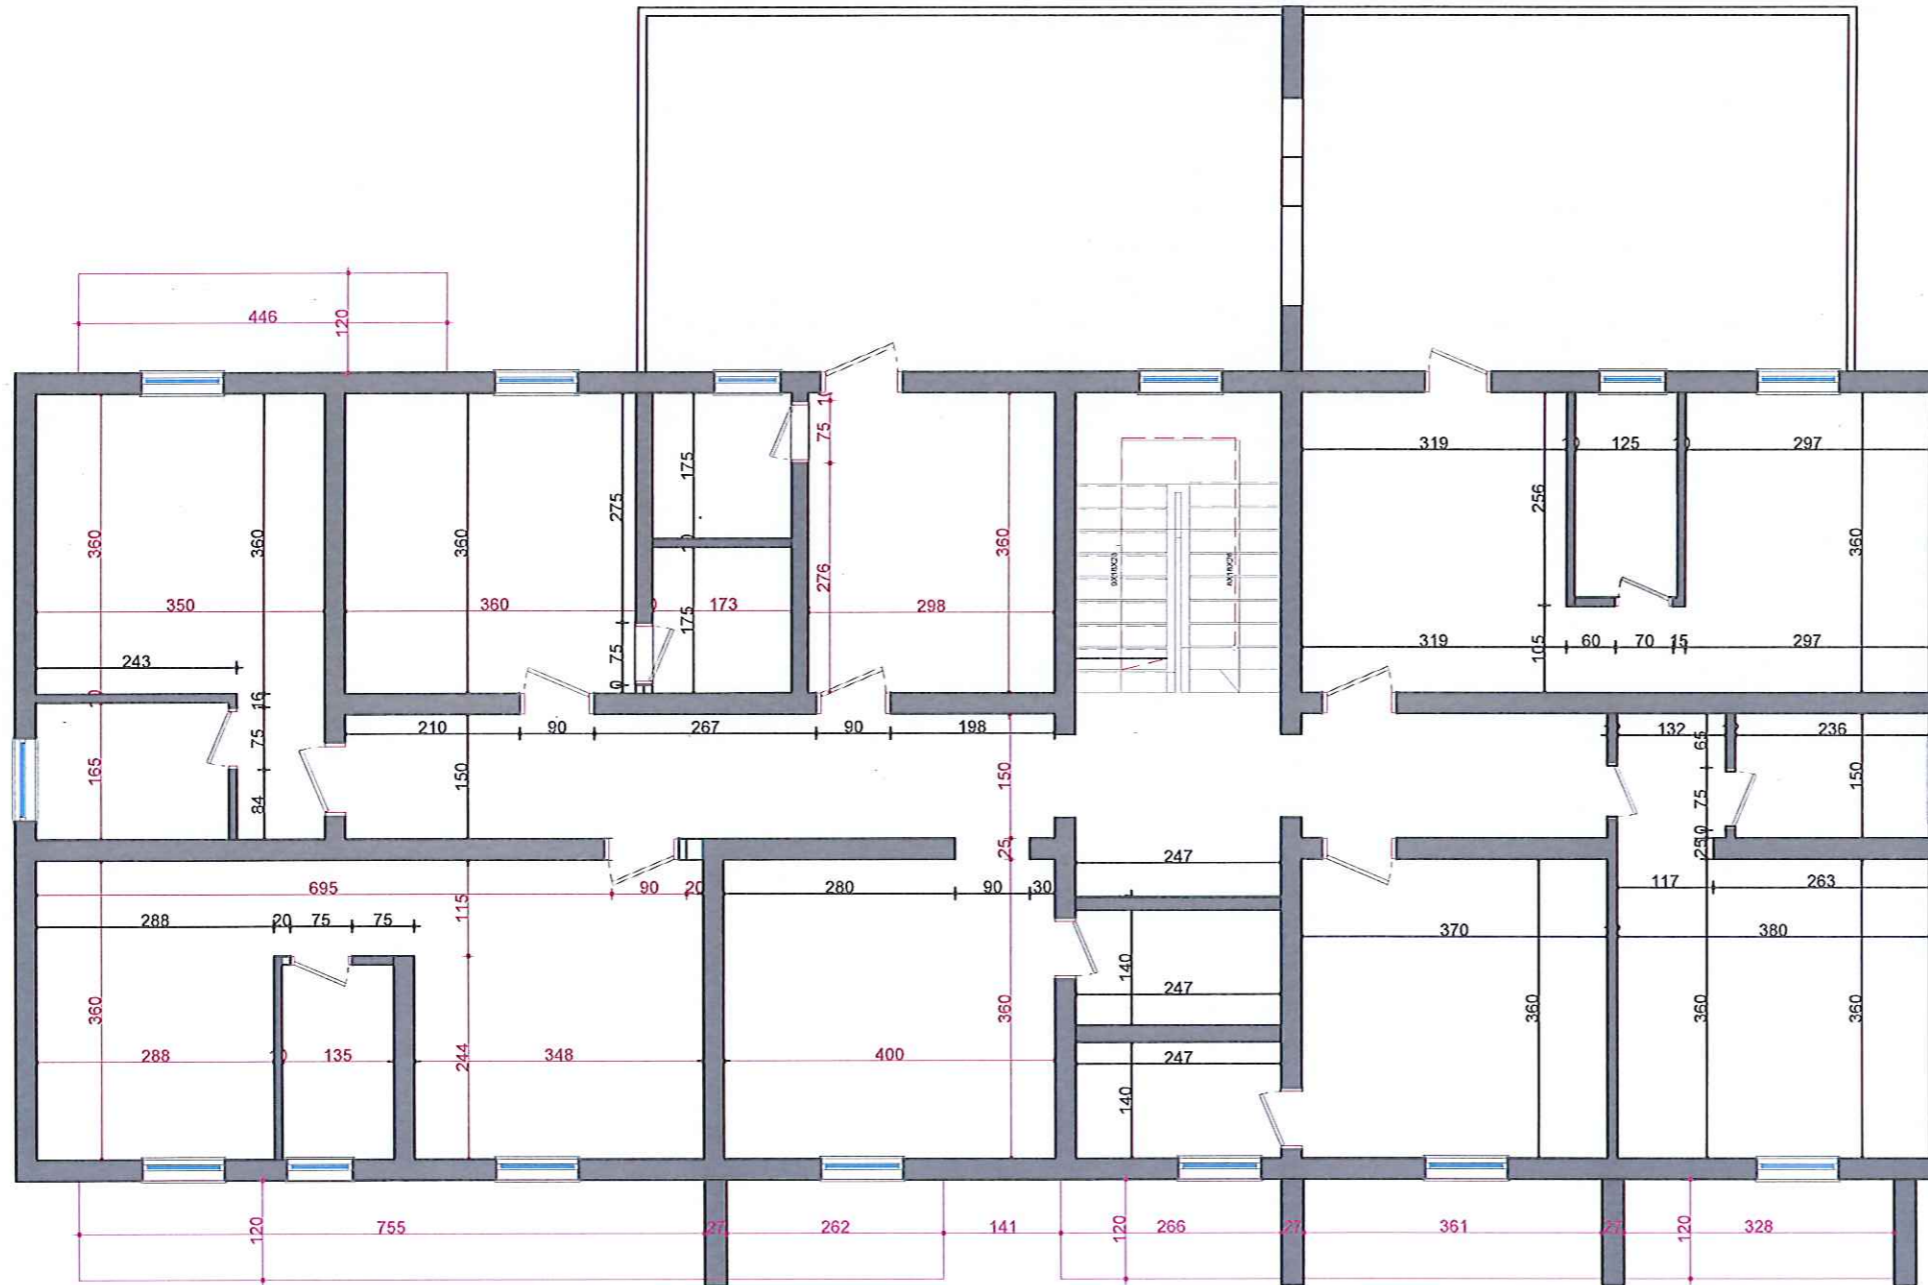

PUNOI

ING. EDION SHYLLA
Ark. AMARILDO KARAJ

RIKONSTRUKSIONI I ISH HOTEL "DEVOLLI"

PLANIMETRIA E KATIT 1 E DIMENSIONUAR

MIRATOHET
KRYETARI BASHKISE
BESION AJAZI

DREJTORIA E PLANIFIKIMIT
TE TERRITORIT
Drejtori: