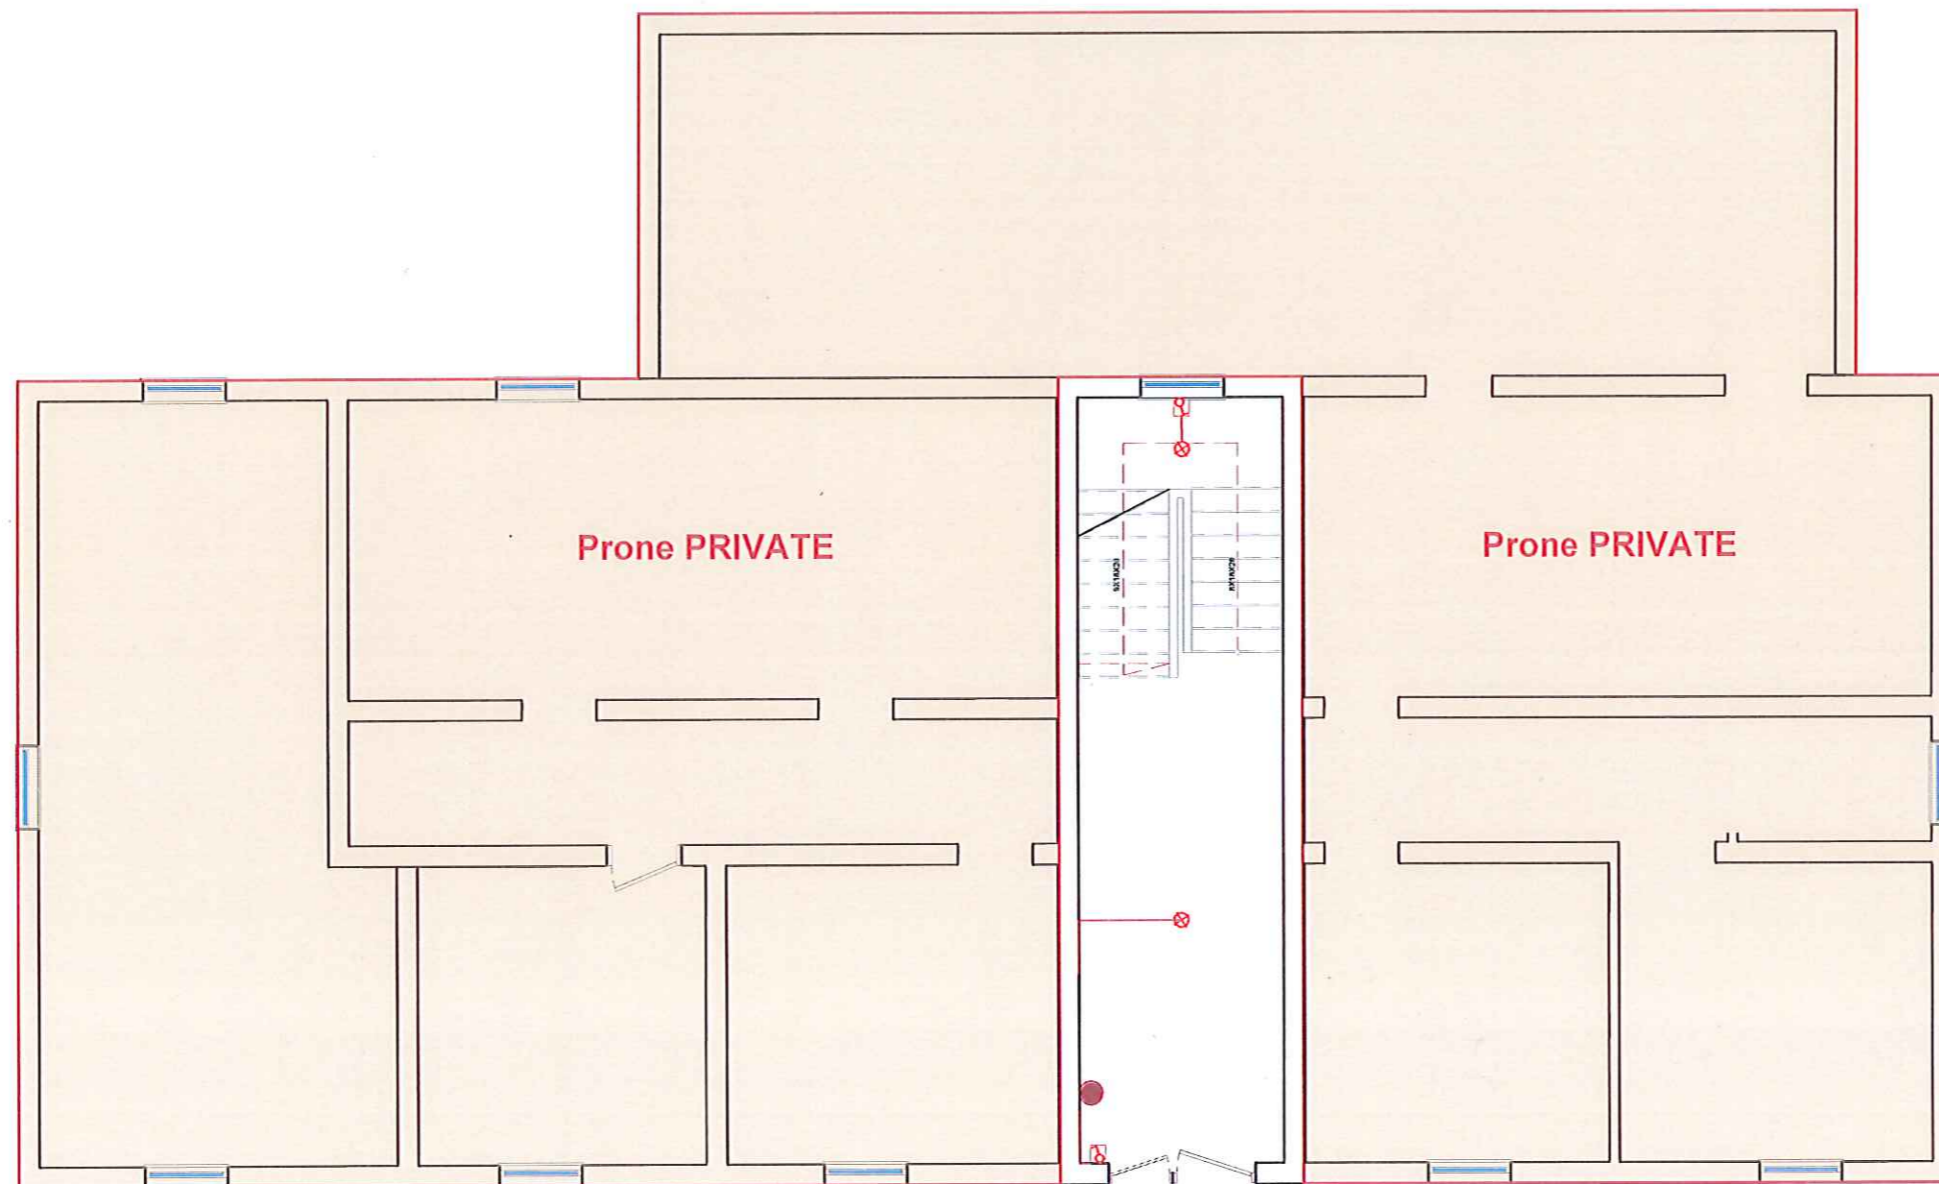

RIKONSTRUKSIONI I ISH HOTEL "DEVOLLI"

PLANI ELEKTRIK KATI 0