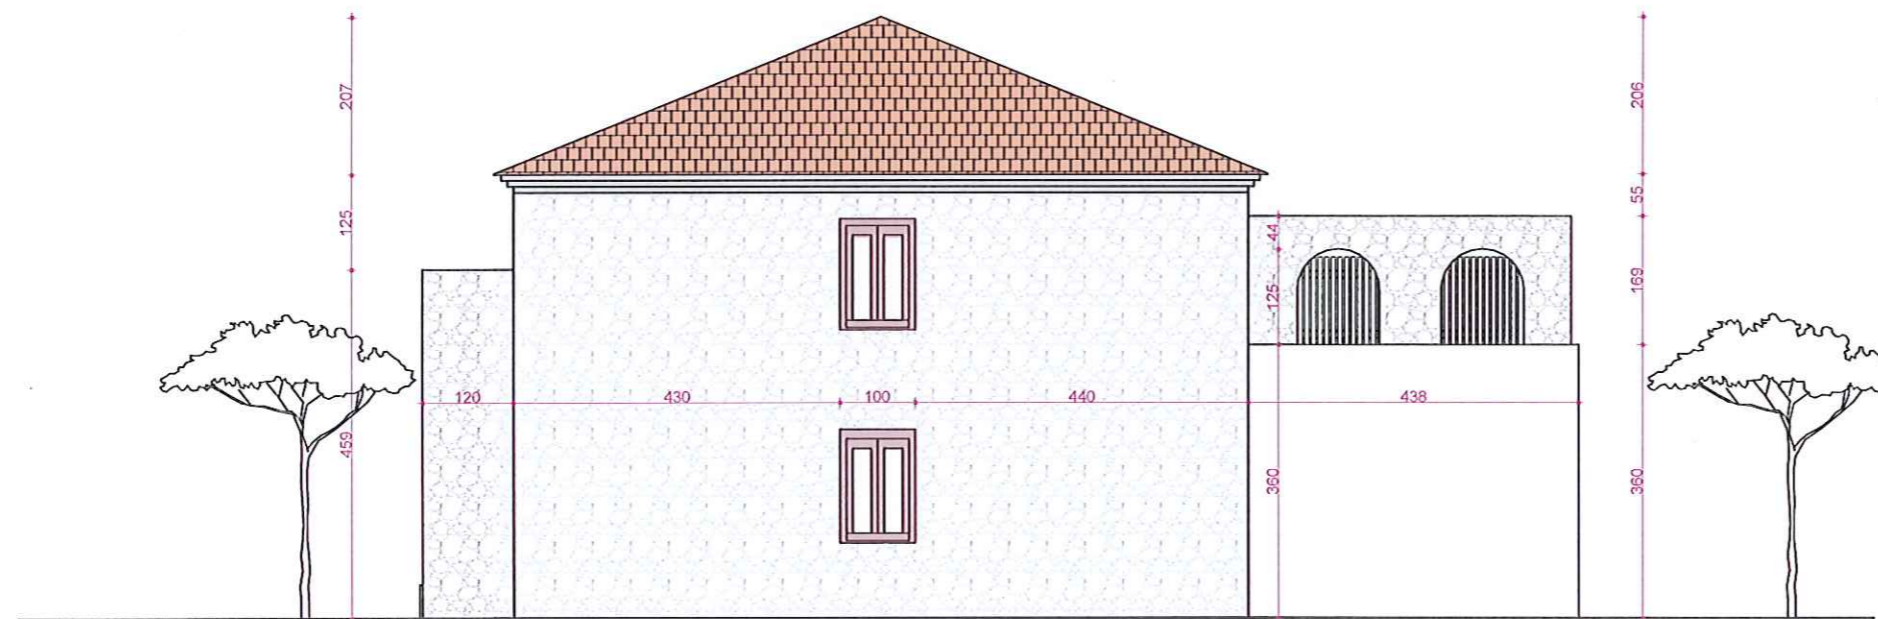

RIKONSTRUKSIONI I ISH HOTEL "DEVOLLI"

FASADA VERIORE

MIRATOHET
KRYETARI I BASHKISE
BESION AJAZI

DREJTORIA E PLANIFIKIMIT
TE TERRITORIT
Drejtori:

ING. ORGENT ÇONIKU

PUNOI

ING. EDION SHTYLLA
Ark. AMARILDO KARAJ