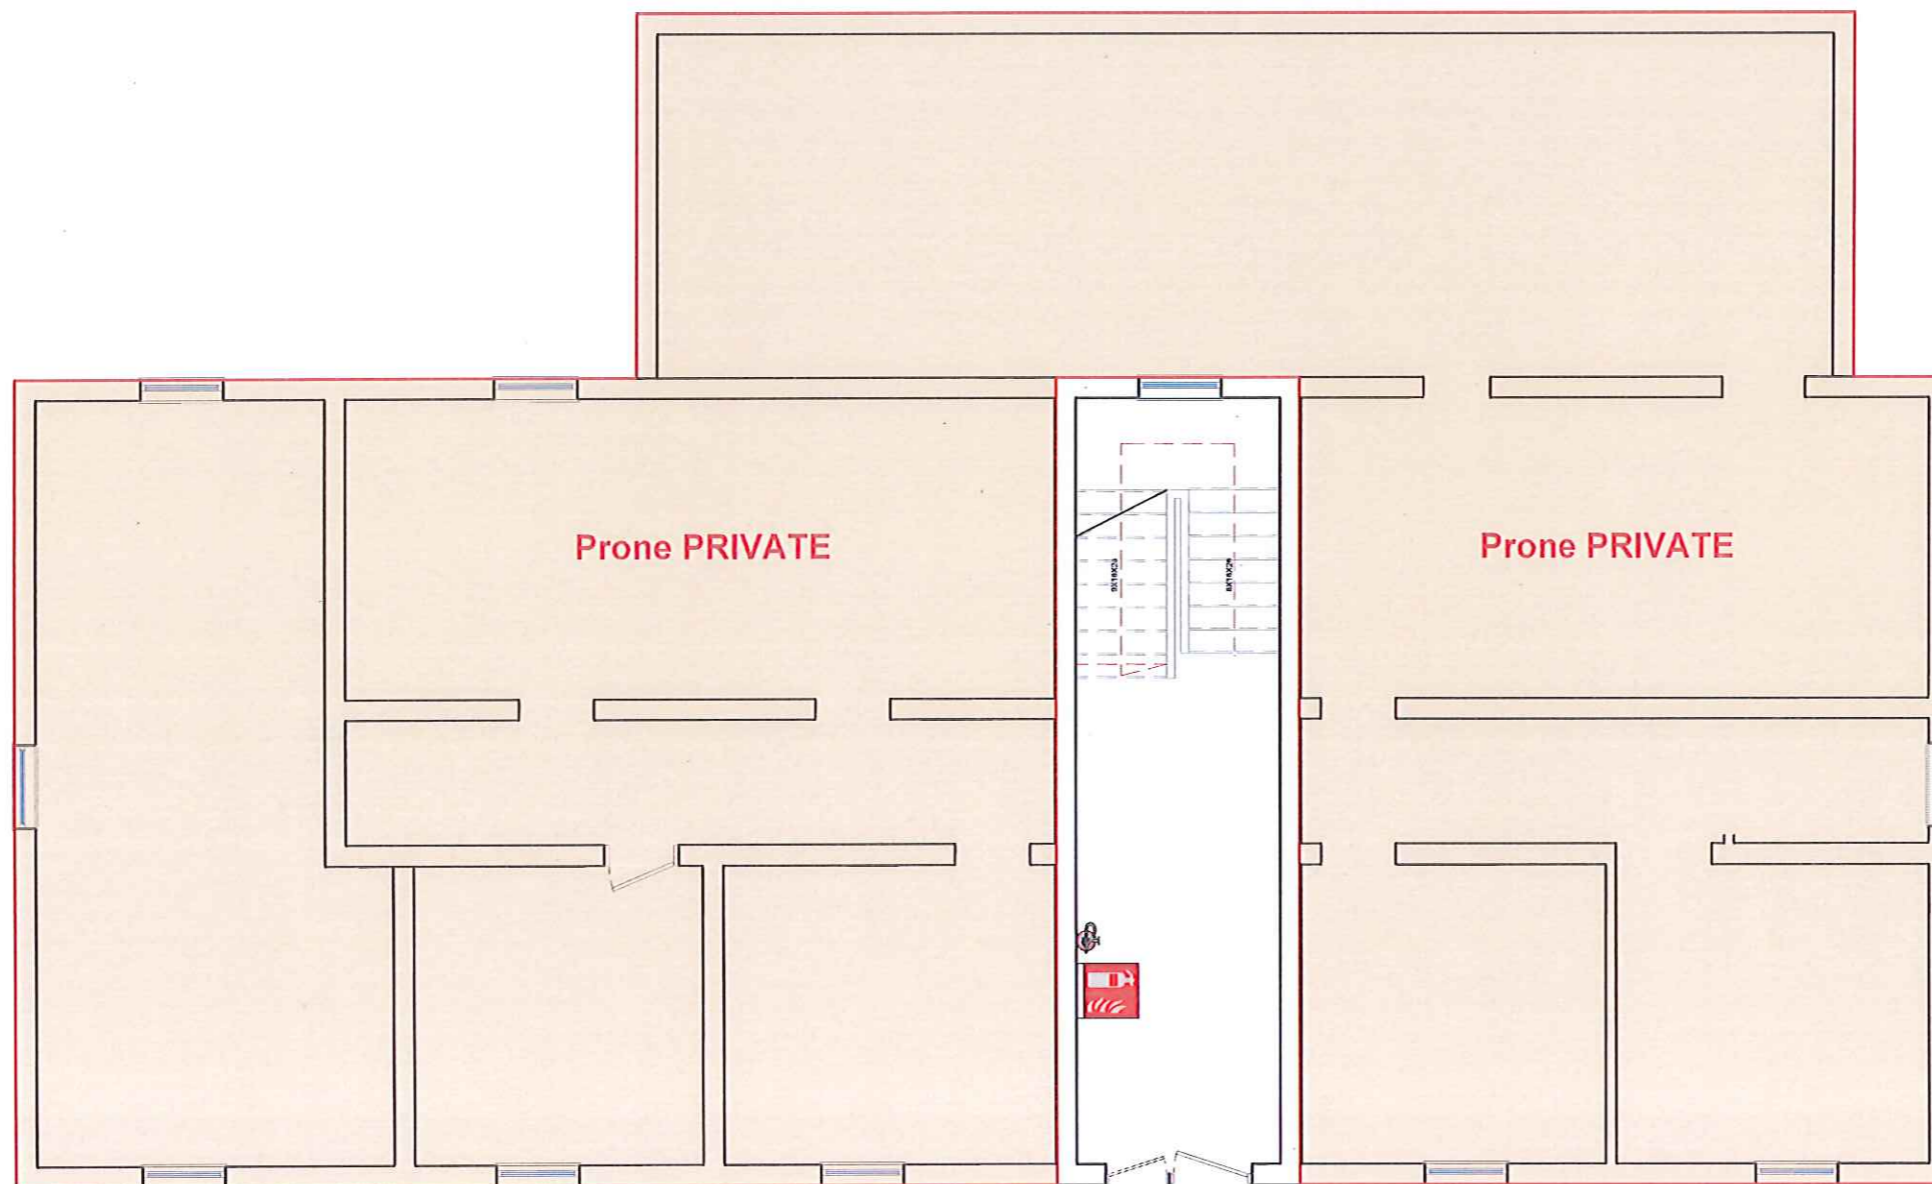

RIKONSTRUKSIONI I ISH HOTEL "DEVOLLI"

PLANI HIDRAULIK