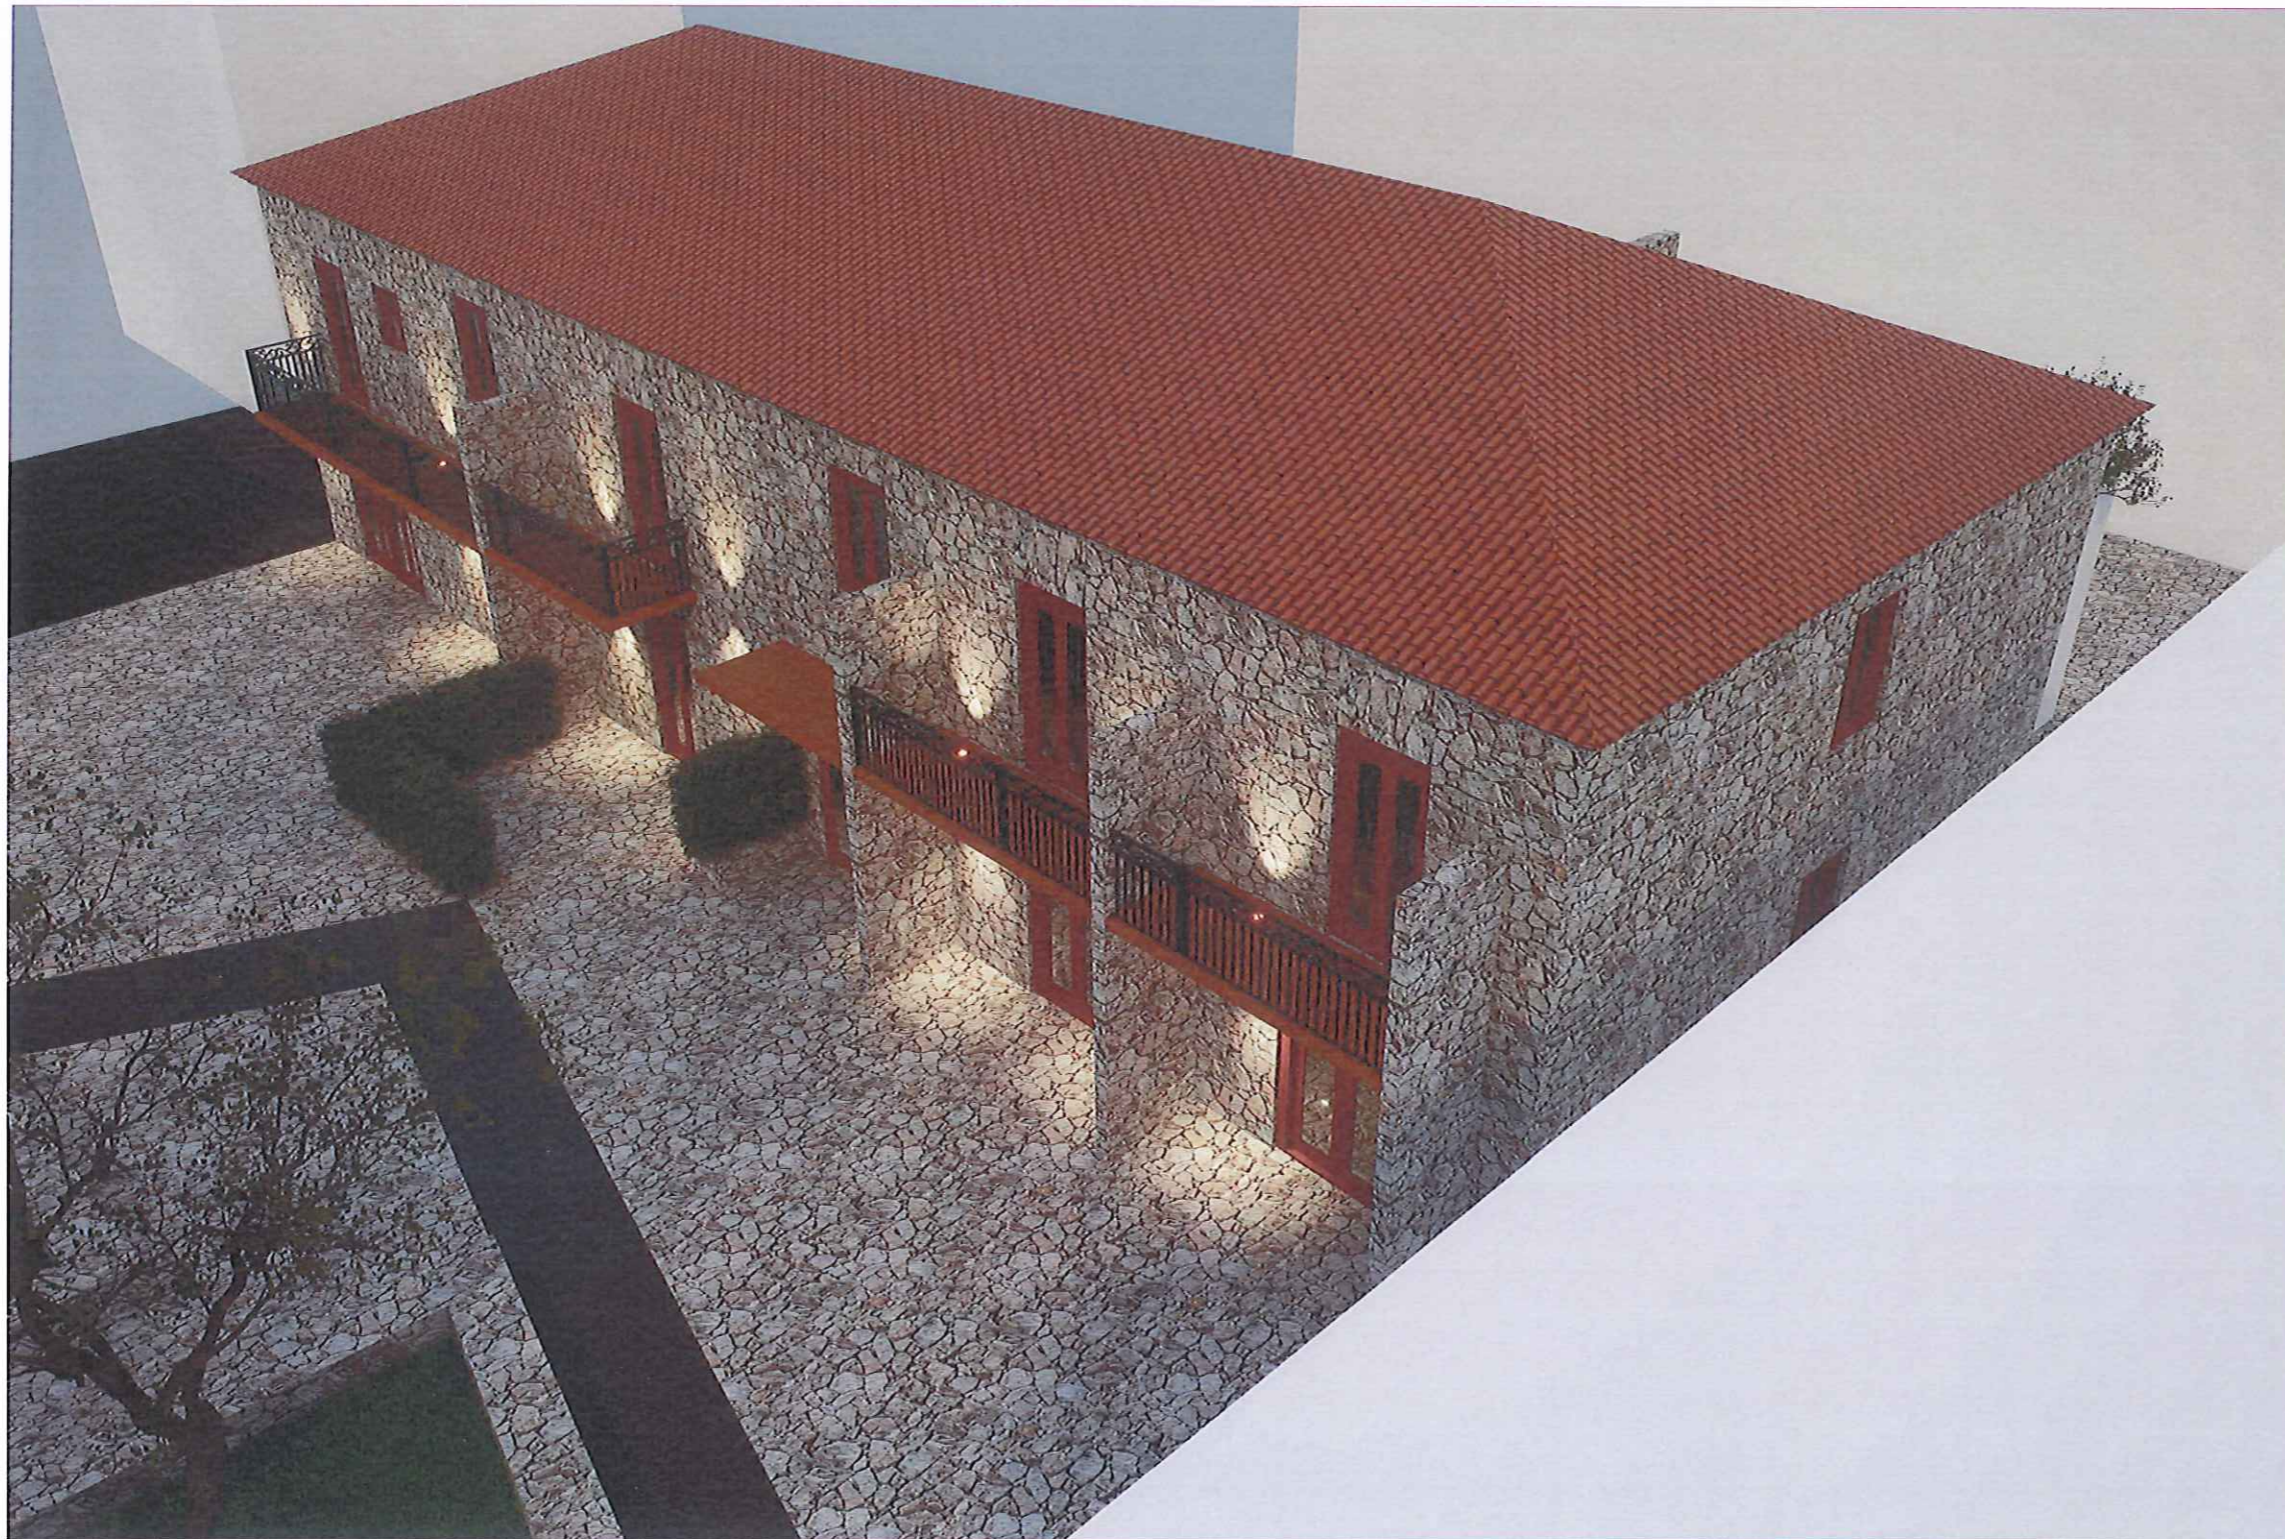

Drejtori:

ING. ORGENT ÇONIKU

PUNOI

ING. EDION SHTYLLA
Ark. AMARILDO KARAJ

RIKONSTRUKSIONI I ISH HOTEL "DEVOLLI"

IMAZHE 3 DIMENSIONALE

MIRATOHET
KRYETARI I BASHKISE
BESION AJAZI

DREJTORIA E PLANIFIKIMIT
TE TERRITORIT
Drejtori: