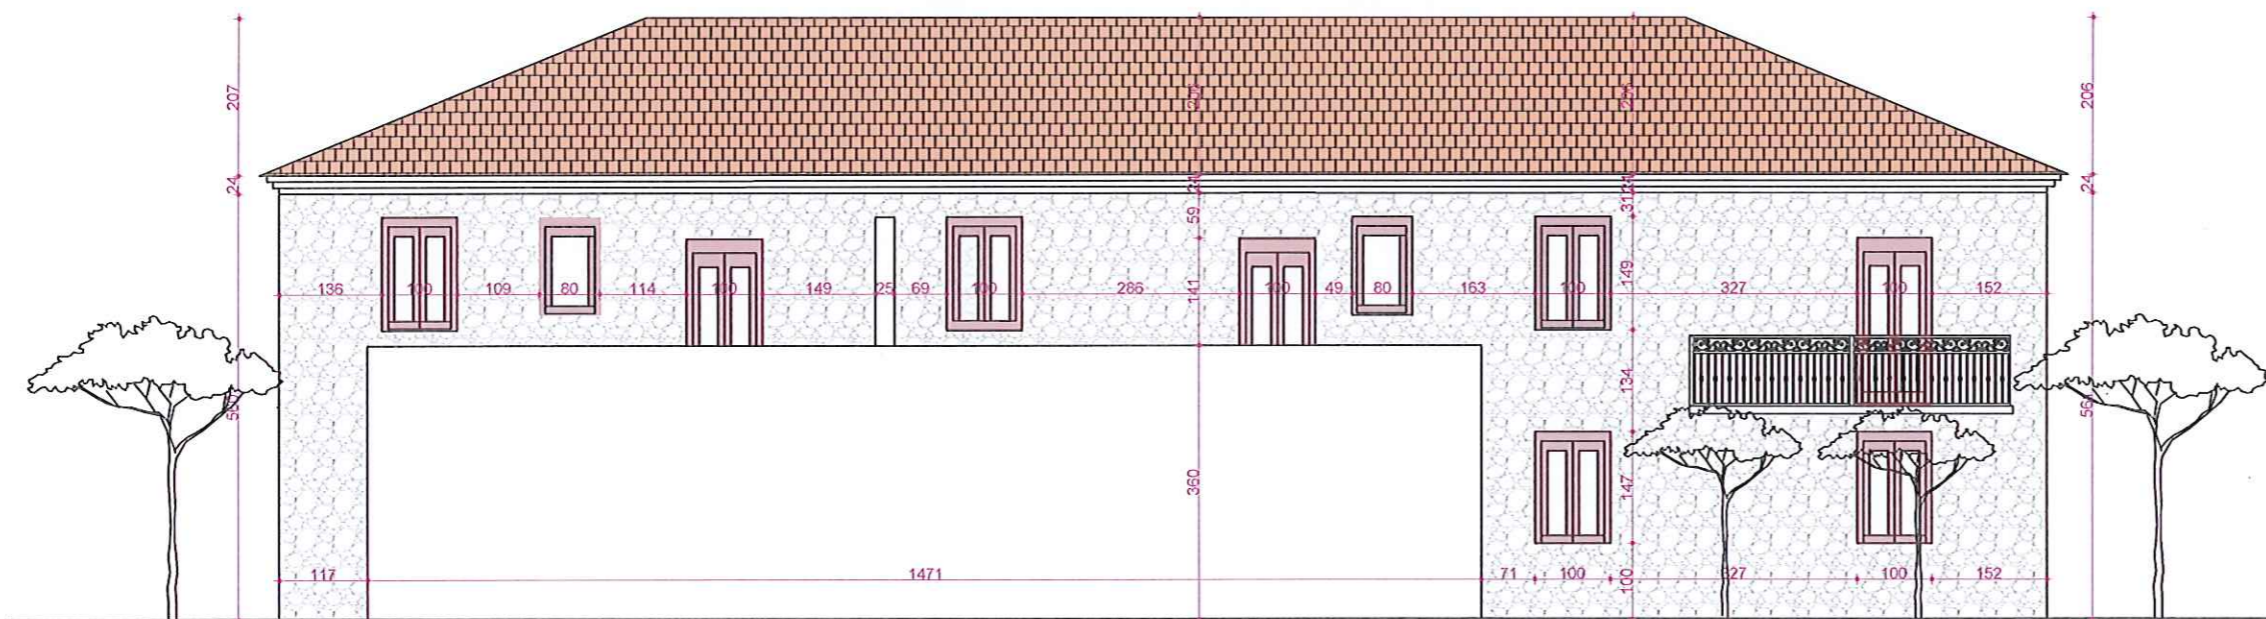

RIKONSTRUKSIONI I ISH HOTEL "DEVOLLI"

FASADA PERENDIMORE