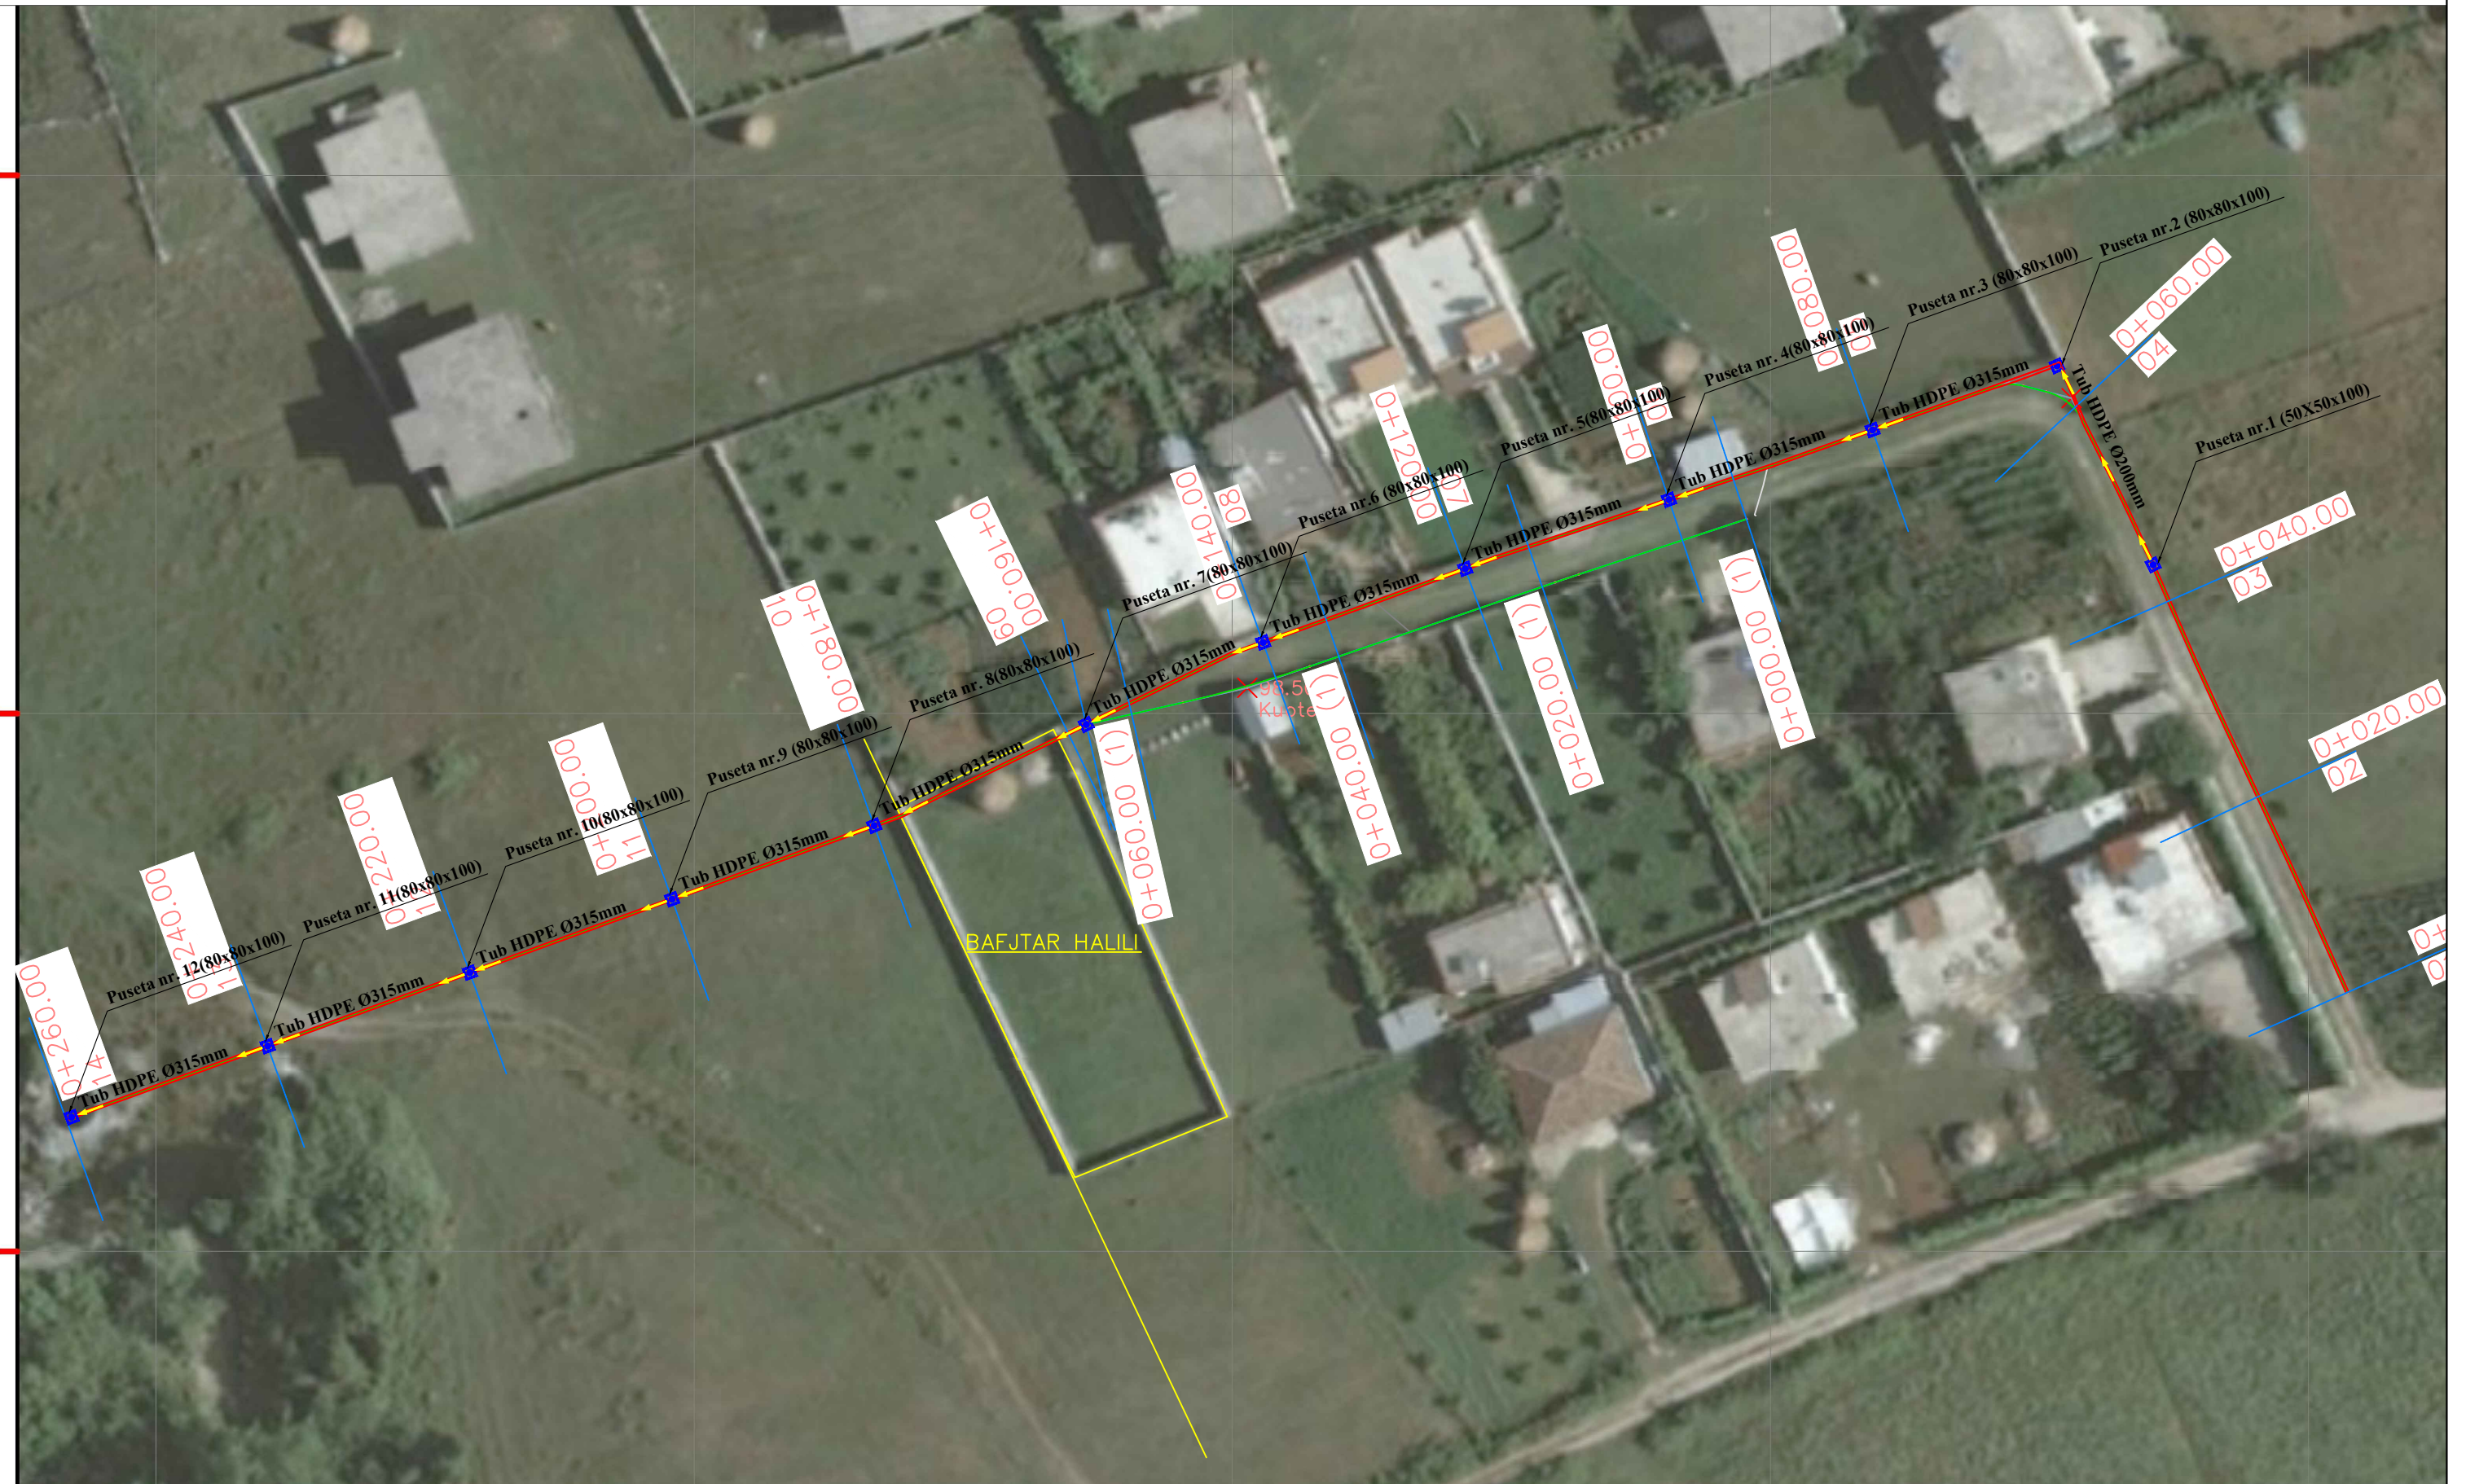

PLANI I RILEVIMIT SH 1:1000

  REPUBLIKA E SHQIPERISE BASHKIA KRUJE	PROJEKT ZBATIMI "NDËRTIM K.U.Z PRANE RRUGES SE REZERVAVE HALIL,DEGEZIMI 3 (RRUGA PERROIT),FSHATI ARRAMERAS,NJA FUSHE KRUJE.	PLANI I RILEVIMIT	PROJEKTUES : " HMK CONSULTING" sh.p.k.	FLETA P-01
			SHKALLA 1 : 1000	2023
" HMK CONSULTING " shpk