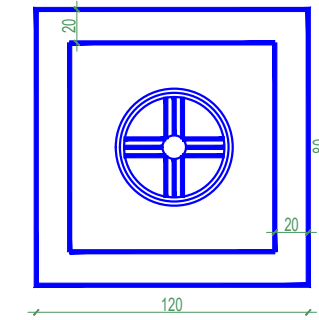

Pusete kontrolli SH. 1:25
Kapaku