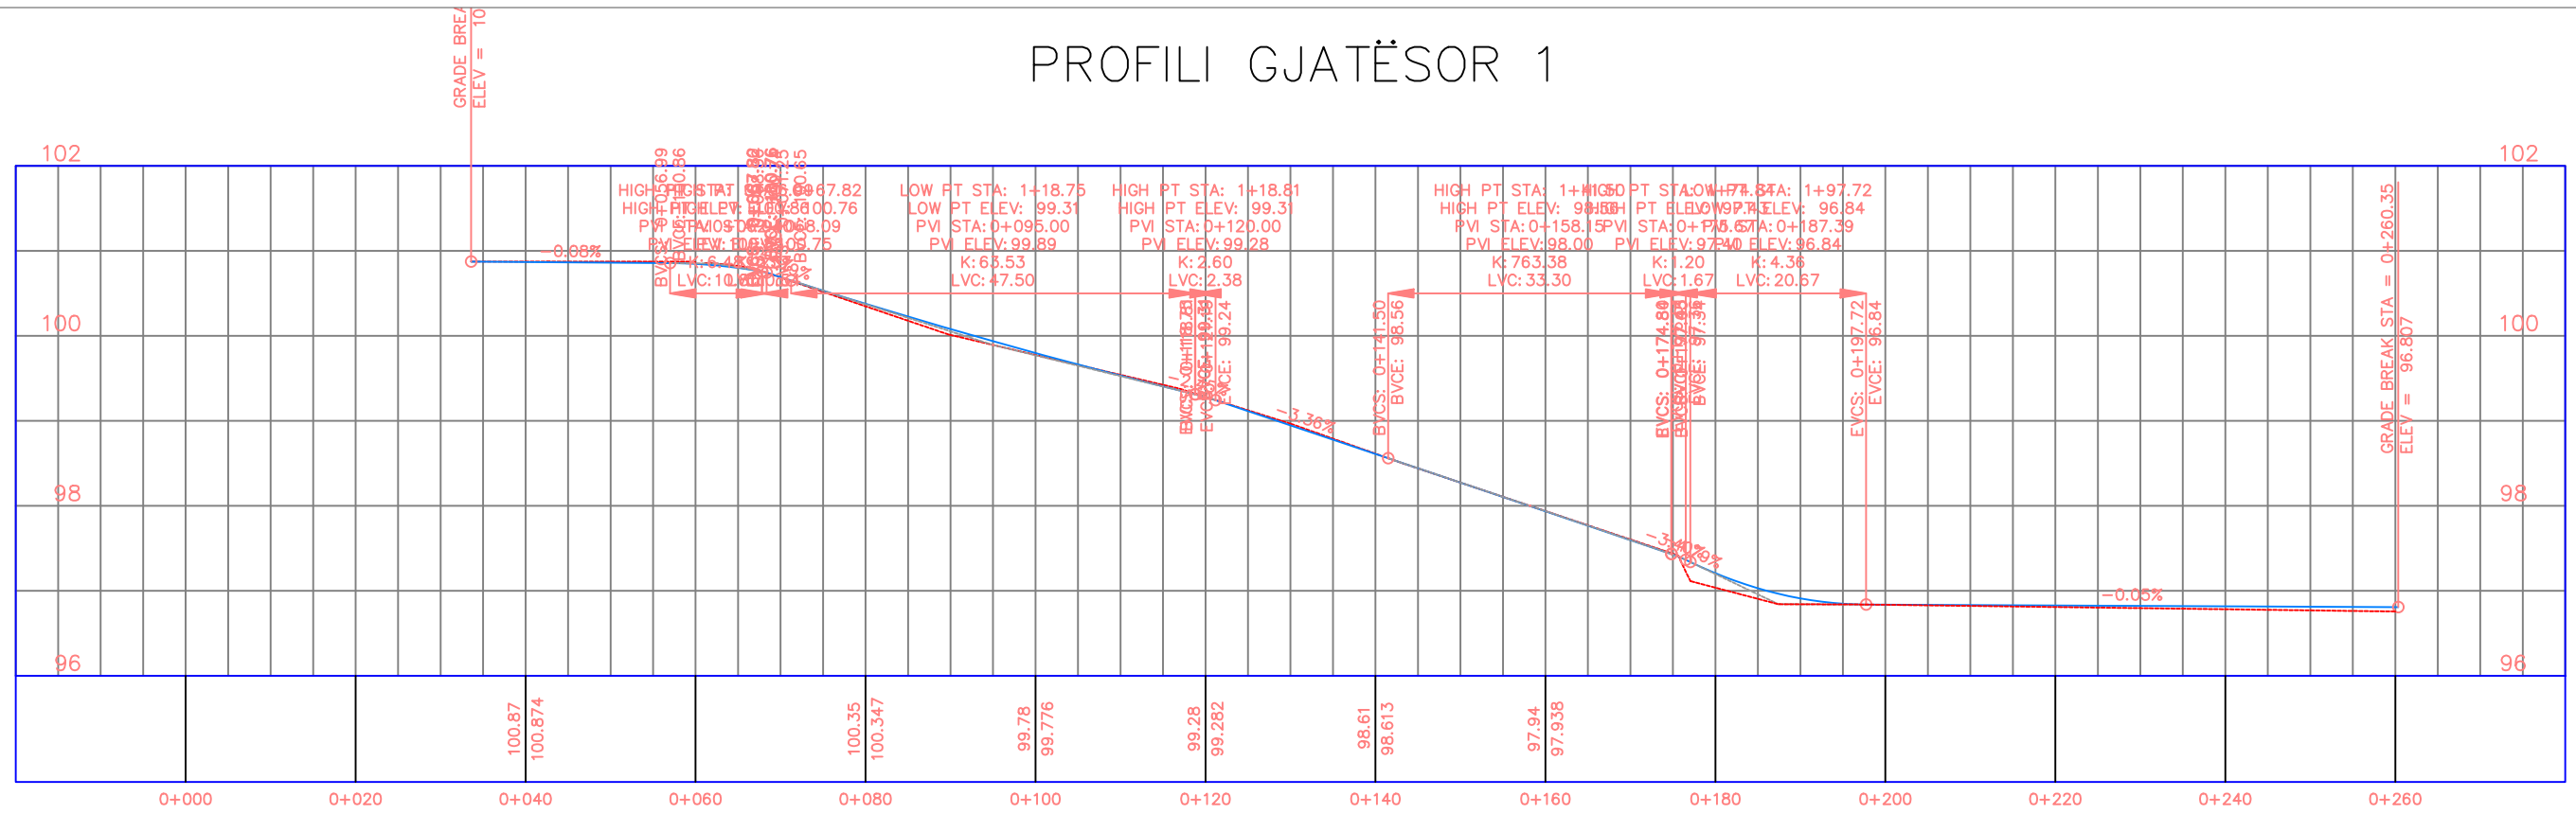

Pusete kontrolli SH. 1:25
Prerja a-a

Pusete kontrolli SH. 1:25
Kapaku

Pusete kontrolli SH. 1:25
Prerja b-b

REPUBLIKA E SHQIPERISE
BASHKIA KRUJE

" HMK CONSULTING " shpk

PROJEKT ZBATIMI

"NDËRTIM K.U.Z PRANE RRUGES SE REZERVAVE HALIL,DEGEZIMI 3 (RRUGA
PERROIT),FSHATI ARRAMERAS,NJA FUSHE KRUJE.

PROJEKTUES : " HMK CONSULTING" sh.p.k.

SHKALLA 1 : 1000

FLETA P-01

2023

PROFILI GJATËSOR 1

PROFILI GJATËSOR 2

REPUBLIKA E SHQIPERISE
BASHKIA KRUJE

" HMK CONSULTING " shpk