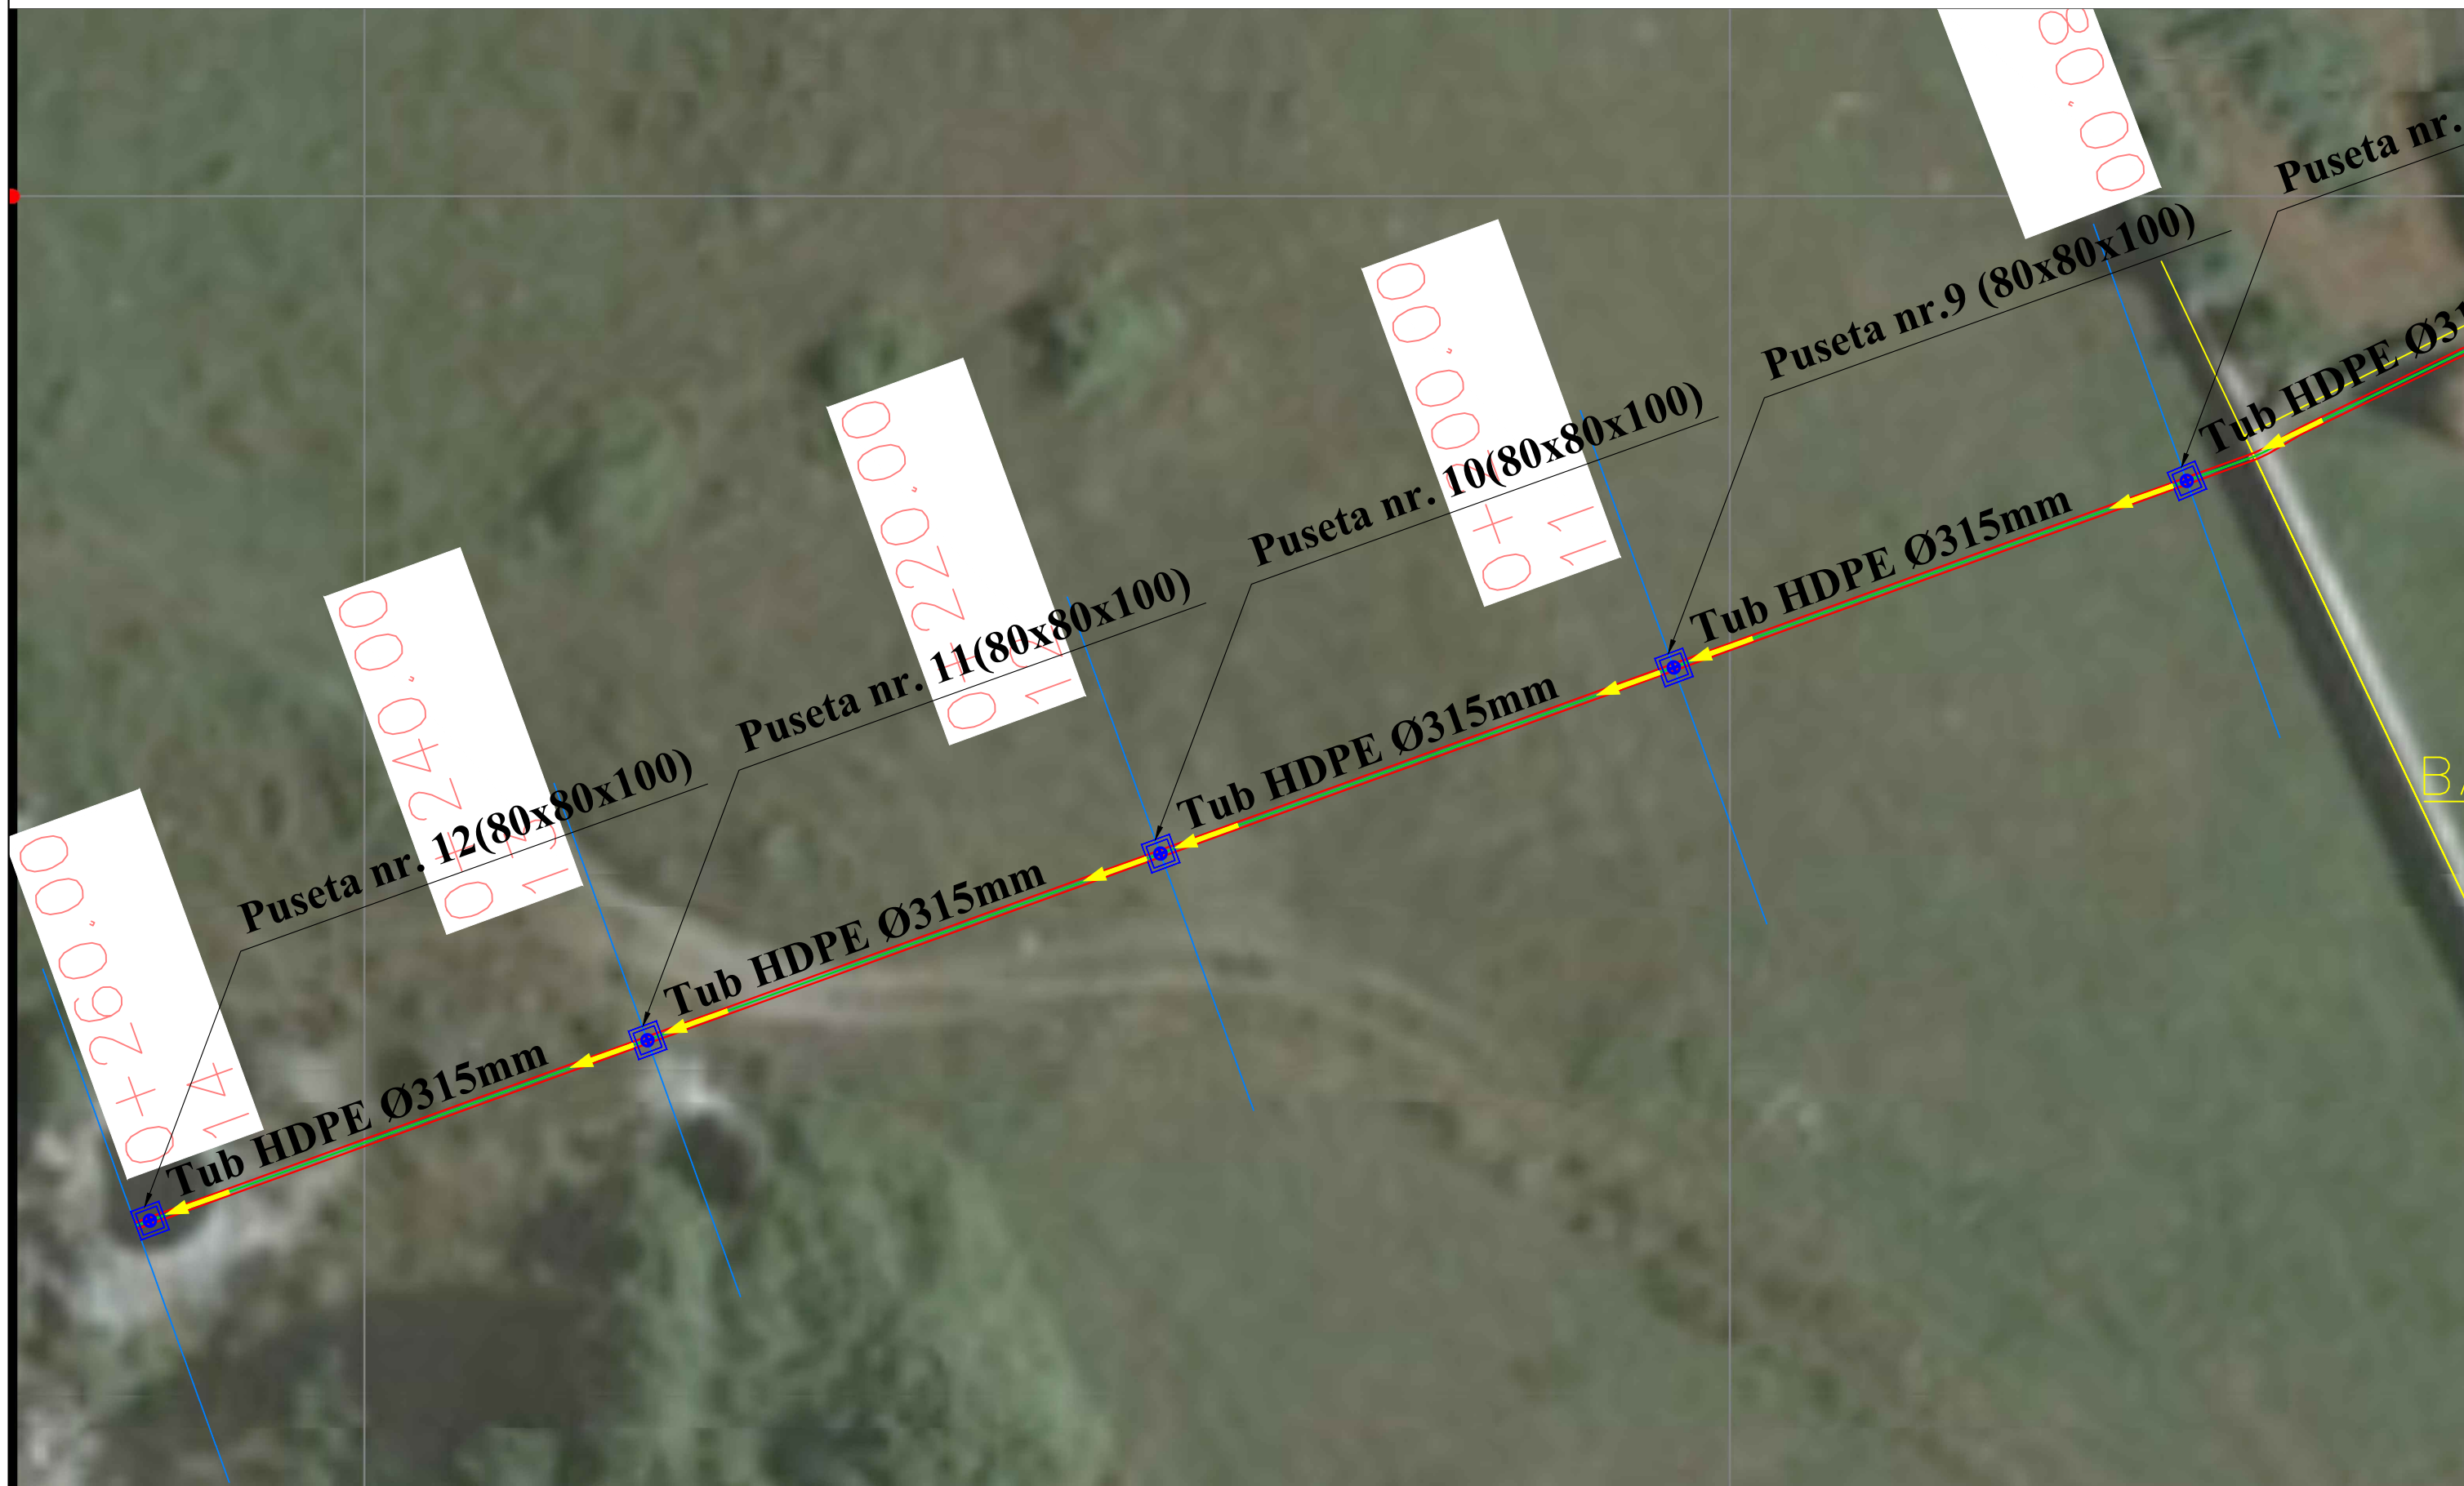

REPUBLIKA E SHQIPERISE
BASHKIA KRUJE

PROJEKT ZBATIMI

"NDËRTIM K.U.Z PRANE RRUGES SE REZERVAVE HALIL,DEGEZIMI 3 (RRUGA PERROIT),FSHATI ARRAMERAS,NJA FUSHE KRUJE.

" HMK CONSULTING " shpk

PROJEKTUES : " HMK CONSULTING" sh.p.k.

SHKALLA 1 : 1000

FLETA P-01

2023