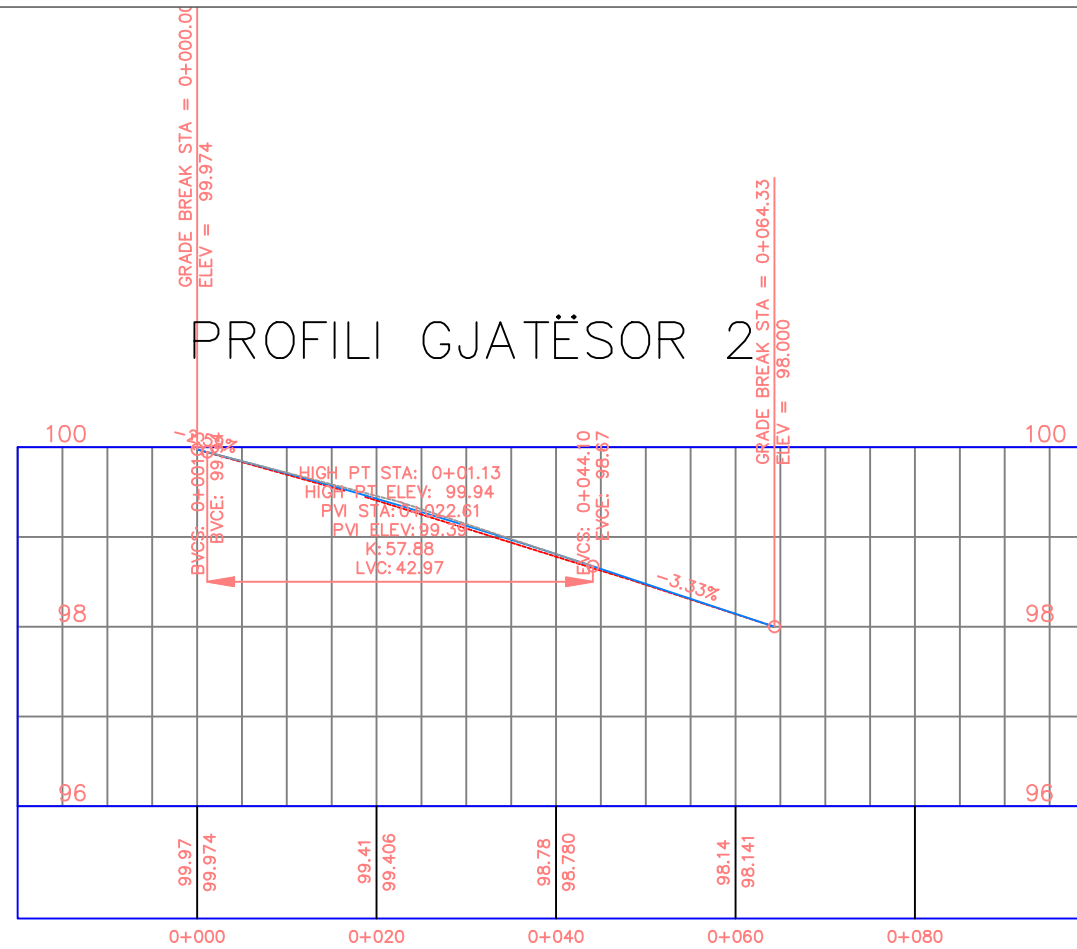

PROJEKTUES : " HMK CONSULTING" sh.p.k.

SHKALLA 1 : 1000

FLETA P-01

2023

PROFILI GJATËSOR 1

PROFILI GJATËSOR 2

REPUBLIKA E SHQIPERISE
BASHKIA KRUJE

" HMK CONSULTING " shpk