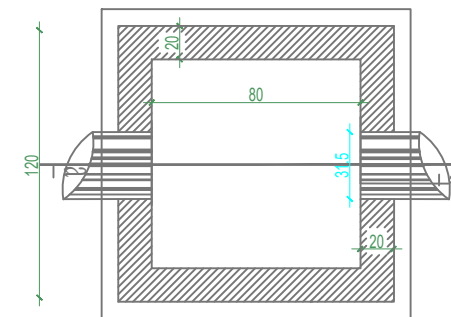

Pusete kontrolli SH. 1:25
Prerja b-b