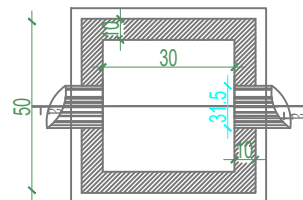

SHKALLA 1 : 1000

FLETA P-01

2023

SEKSIONI TIP 1

SEKSIONI TIP 2

Pusete kontrolli SH. 1:25
Prerja a-a

Pusete kontrolli SH. 1:25
Kapaku

Pusete kontrolli SH. 1:25
Prerja b-b