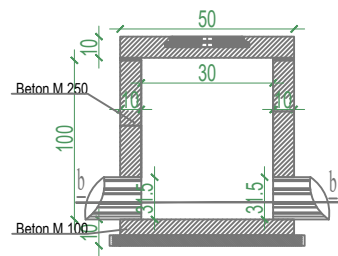

SHKALLA 1 : 1000

FLETA P-01

2023

SEKSIONI TIP 1

SEKSIONI TIP 2

Pusete kontrolli SH. 1:25
Prerja a-a

Pusete kontrolli SH. 1:25
Kapaku

Pusete kontrolli SH. 1:25
Prerja b-b