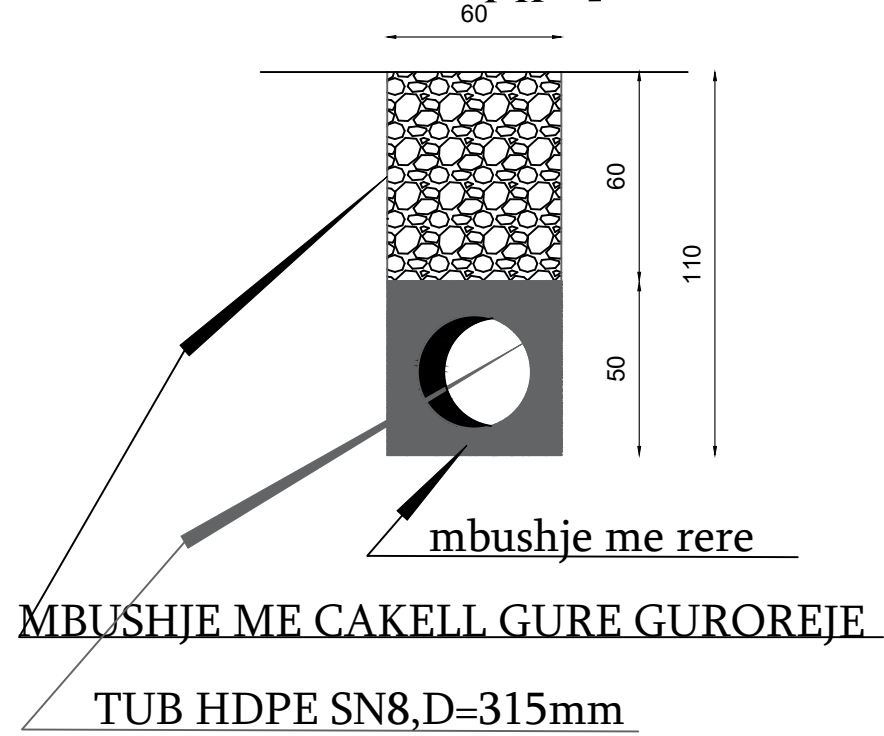

SEKSIONI TIP 1