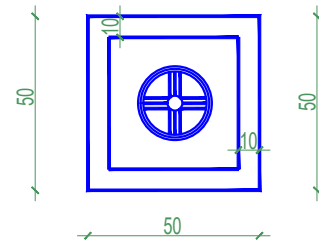

SHKALLA 1 : 1000

FLETA P-01

2023

SEKSIONI TIP 1

SEKSIONI TIP 2

Pusete kontrolli SH. 1:25
Prerja a-a

Pusete kontrolli SH. 1:25
Kapaku

Pusete kontrolli SH. 1:25
Prerja b-b