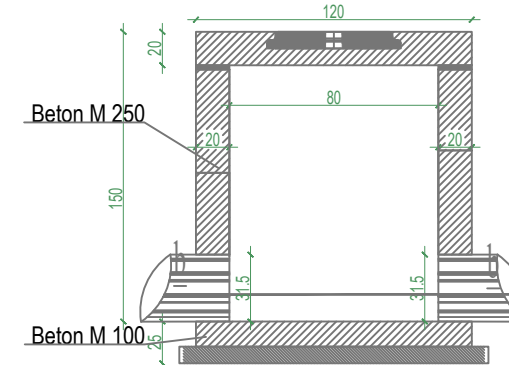

Pusete kontrolli SH. 1:25
Prerja b-b

Pusete kontrolli SH. 1:25
Prerja a-a