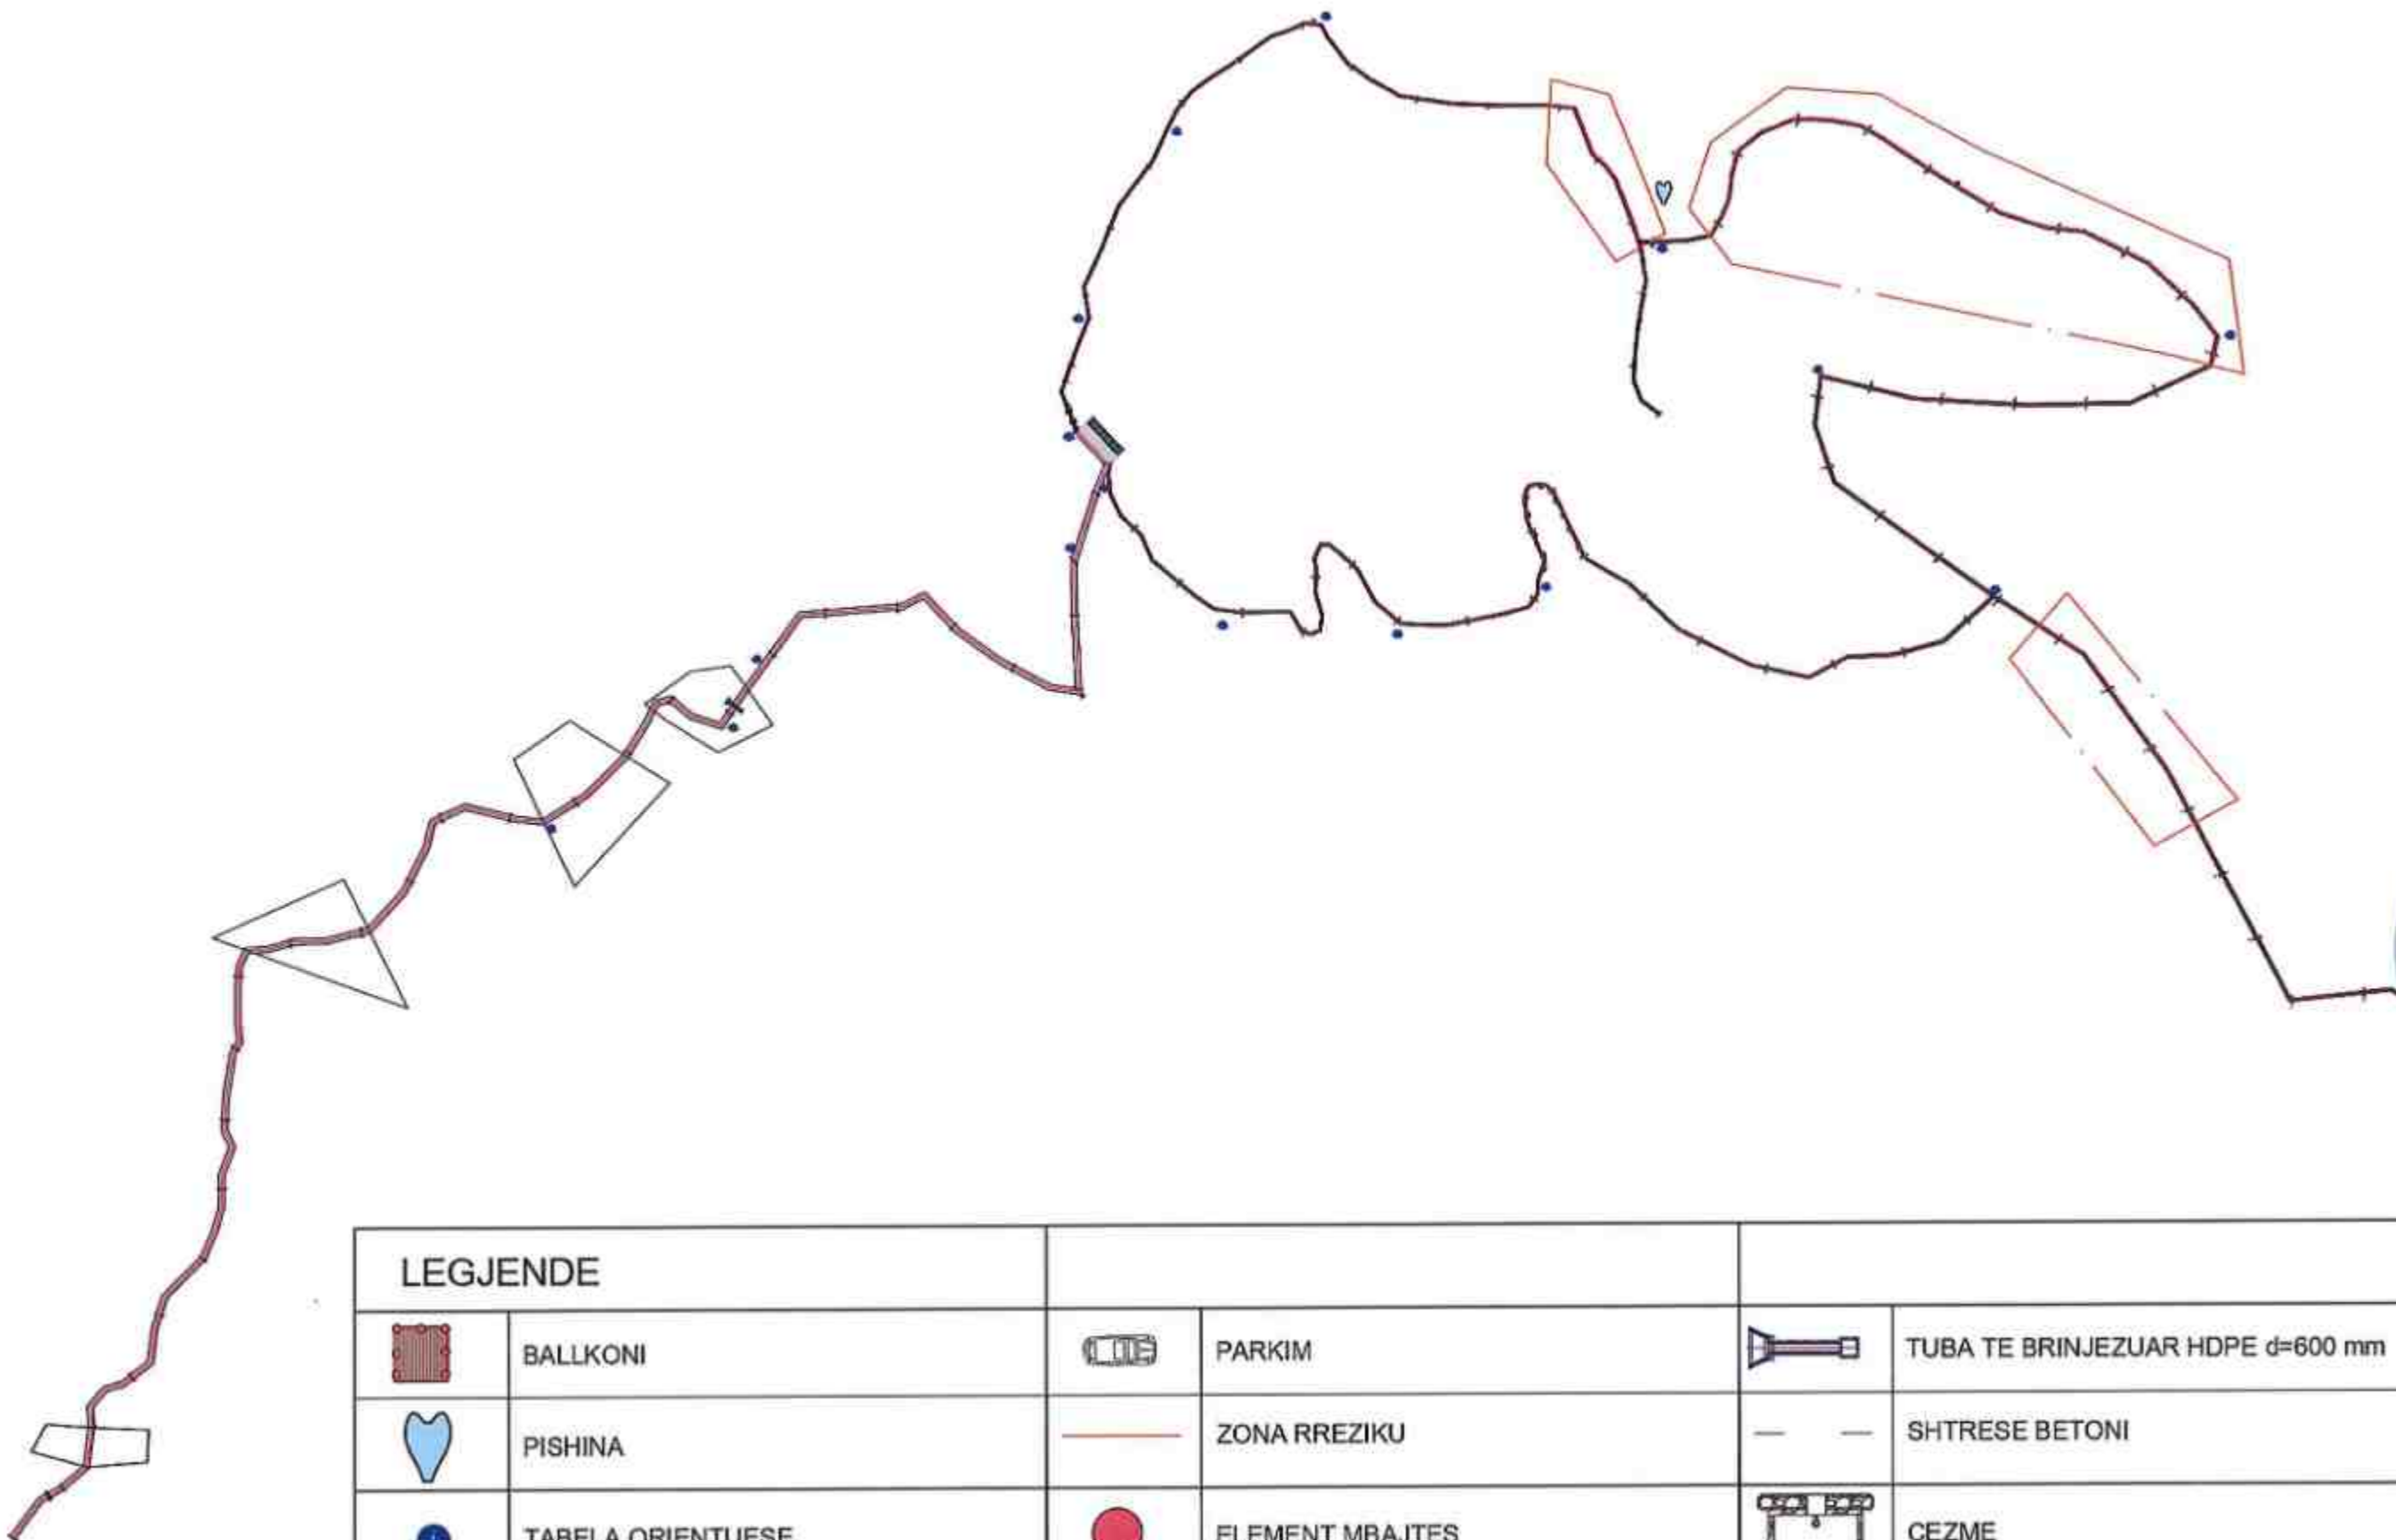

Emertimi i Fletes

BASHKIA SELENICE

Emertimi i Projektit

"SHTEGU UJVARES
RASALIT"

PLANIMETRI

Miratoi
Kryetari:
Nertil Bellaj

Punoi:

Ing. Klevis BEDINAJ
Ark. Fajon DEVOLLAJ
Ark. Tea HAXHIAJ
Ark. Sara BREGU
Ark. Katerina TRALO
Ark. Oltis HASIMAJ

LEGJENDE					
	BALLKONI		PARKIM		TUBA TE BRINJEZUAR HDPE d=600 mm
	PISHINA		ZONA RREZIKU		SHTRESE BETONI
	TABELA ORIENTUESE		ELEMENT MBAJTES		CEZME

A1

SHKALLA : 1:200

DATA : 25/10/2024