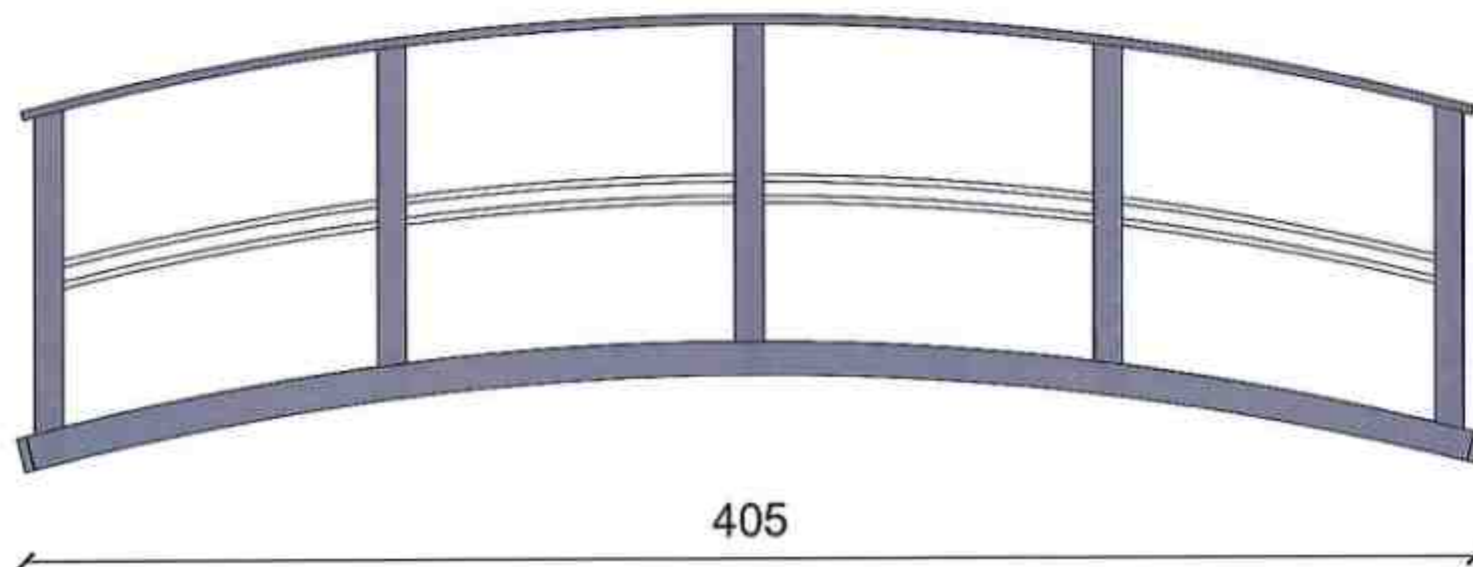

Punoi:

Ing. Klevis BEDINAJ  
Ark. Fatjon DEVOLLAJ  
Ark. Tea HAXHIAJ  
Ark. Sara BREGU  
Ark. Katerina TRALO  
Ark. Oltja HASIMAJ

A48

SHKALLA : 1:200

DATA : 25/10/2024

Pamje nga siper

Pamje anesore

Pamje ballore