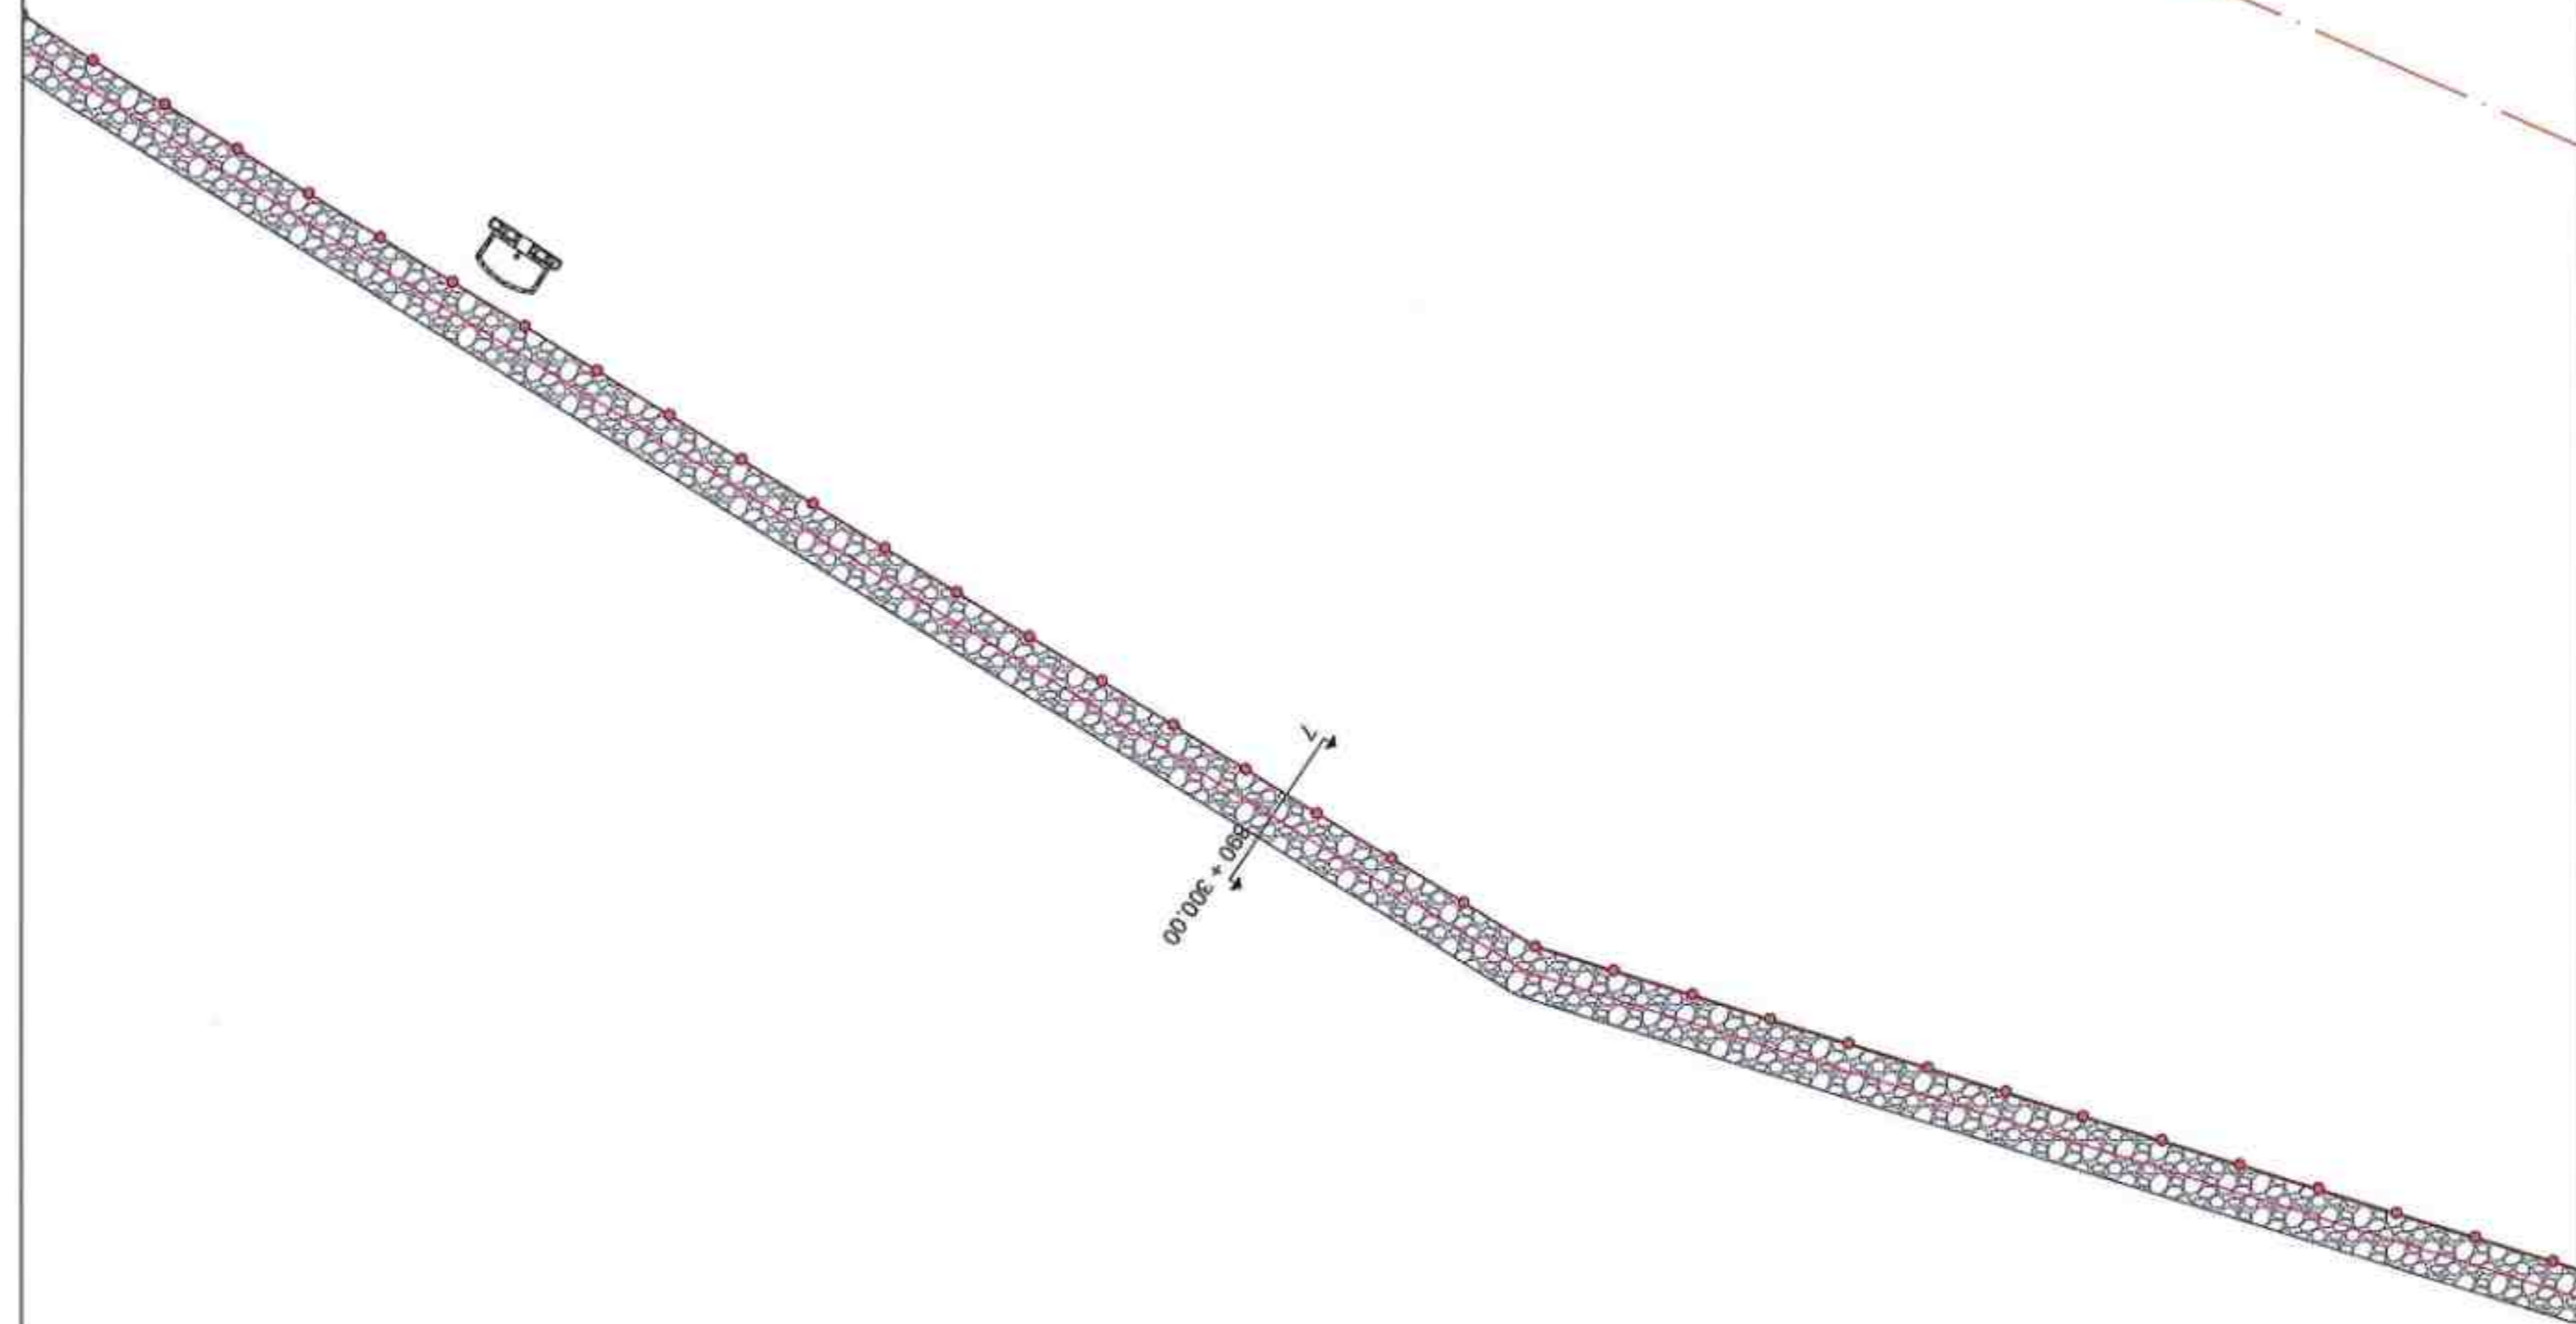

A25

SHKALLA : 1:200

DATA : 25/10/2024

Emertimi i Fletes

BASHKIA SELENICË

Emertimi i Projektit

"SHTEGU UJVARËS RASALIT"

PLANIMETRI