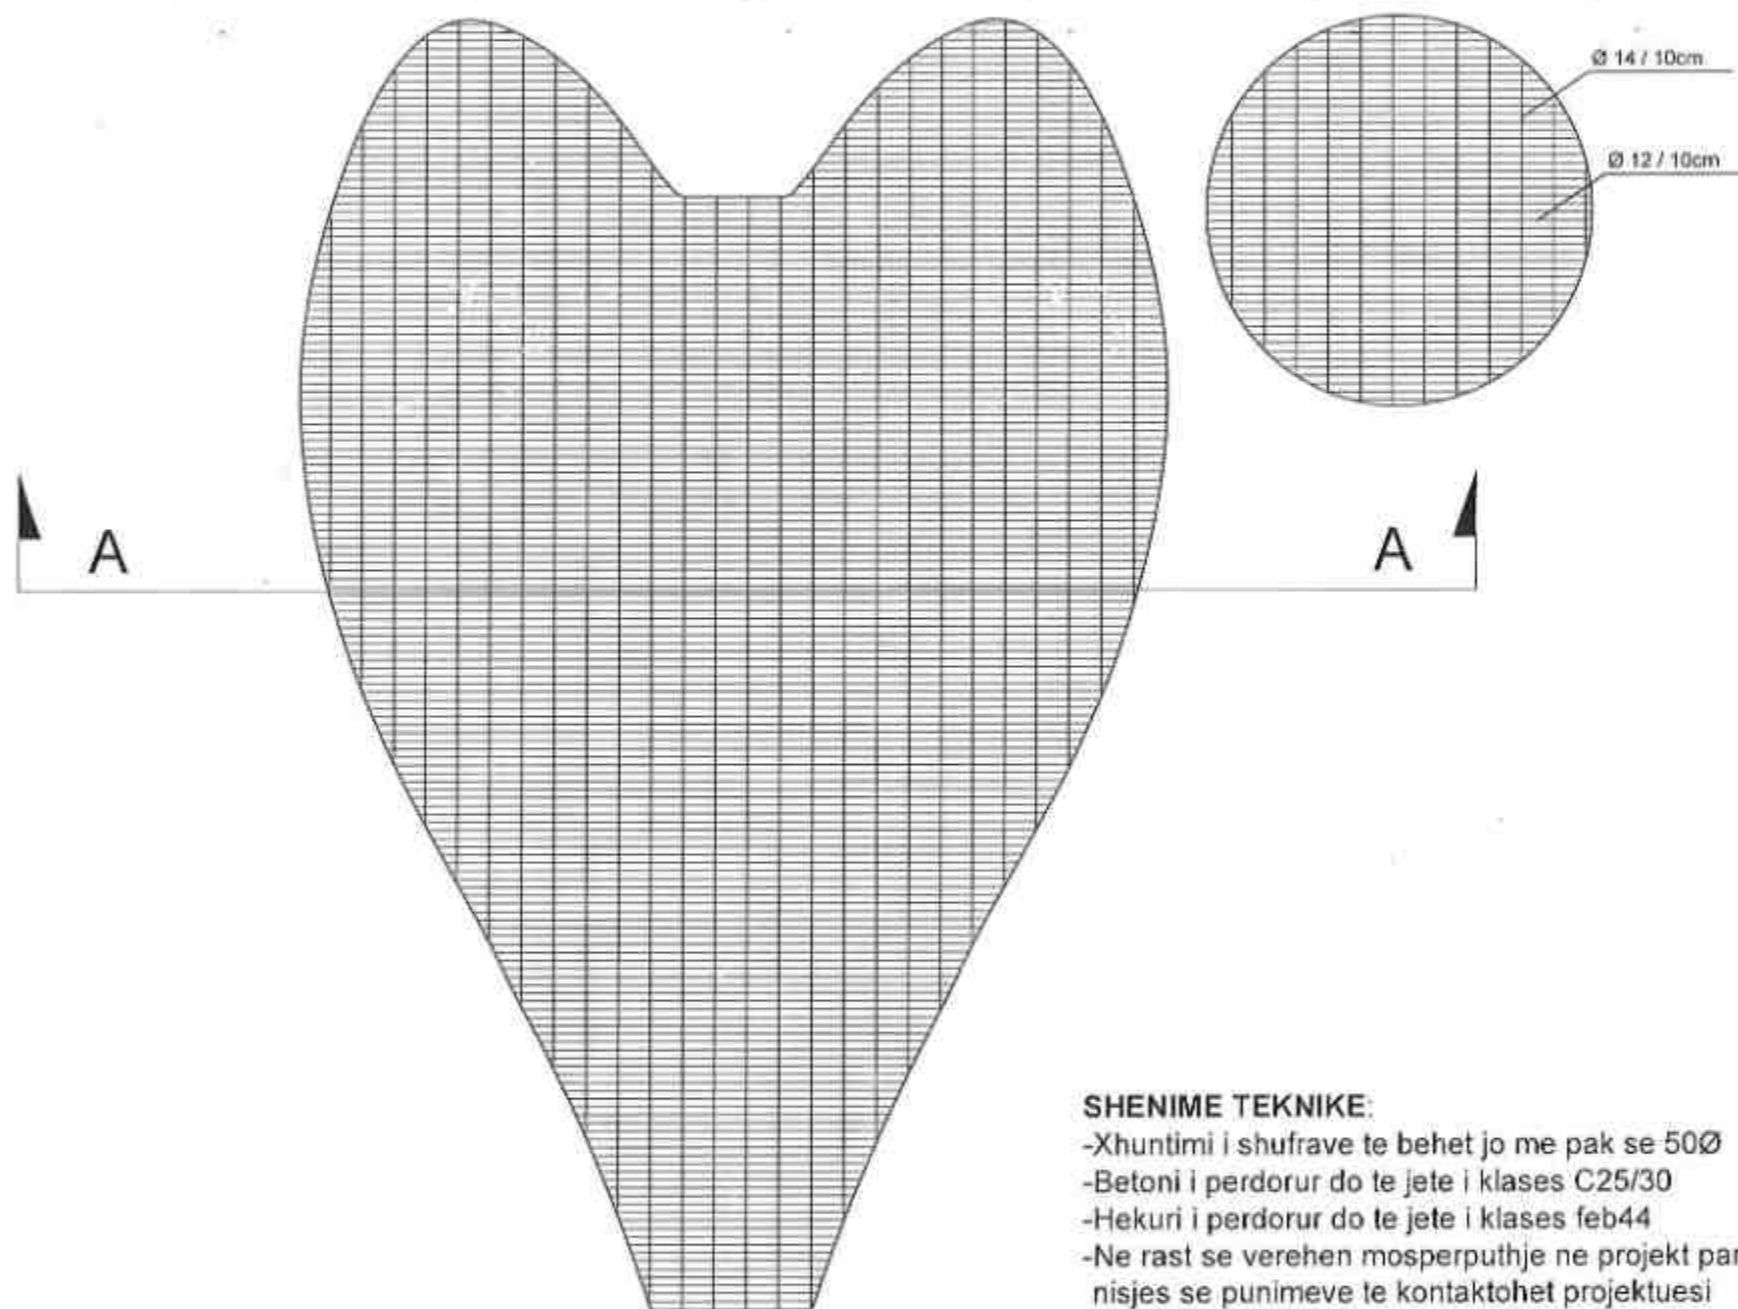

PLAN ARMIMI