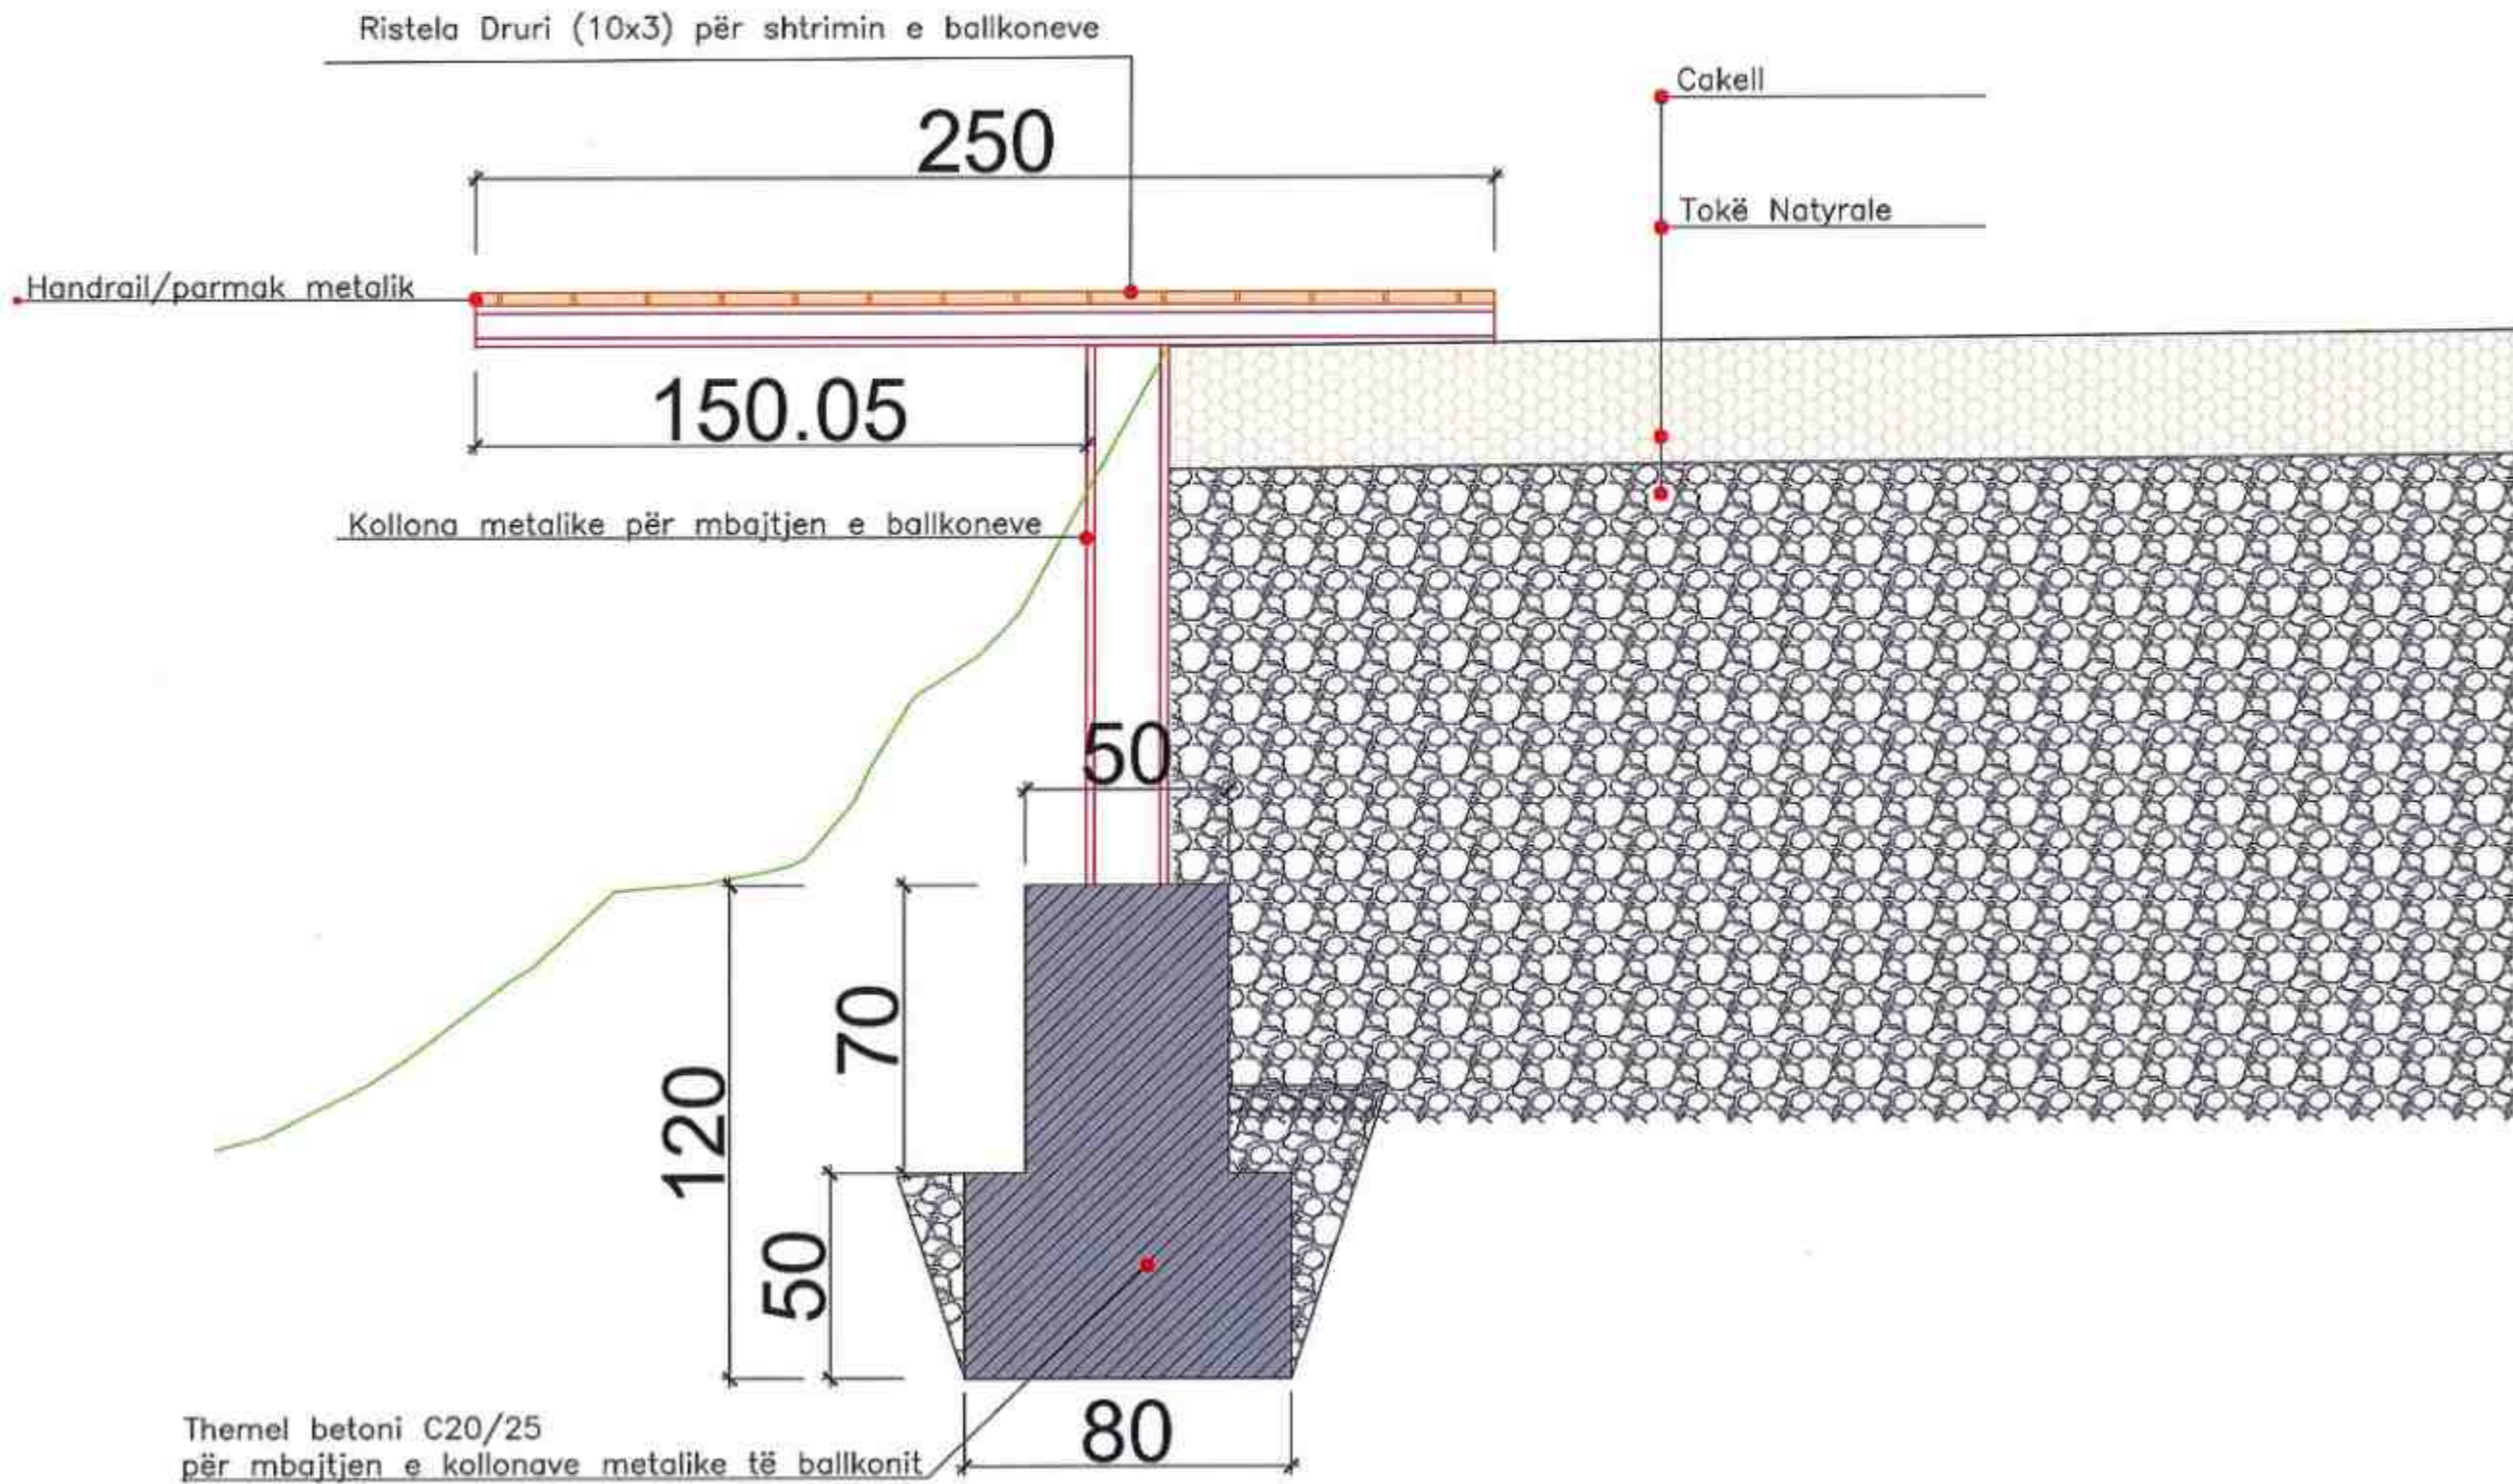

Emertimi i Fletes

BASHKIA SELENICE

Emertimi i Projektit

"SHTEGU LJIVARES
RASALIT"

DETAJ BALLKONI

Miratoi
Kryetari:
Nertil Bellaj

Punoi:

Ing. Klevis BEDINAJ
Ark. Fatjon DEVOLLAJ
Ark. Tea HAXHIAJ
Ark. Sara BREGU
Ark. Katerina TRALO
Ark. Olsa HASIMAJ

A54

SHKALLA : 1:50

DATA : 25/10/2024

Themel betoni C20/25
për mbajtjen e kollonave metalike të ballkonit