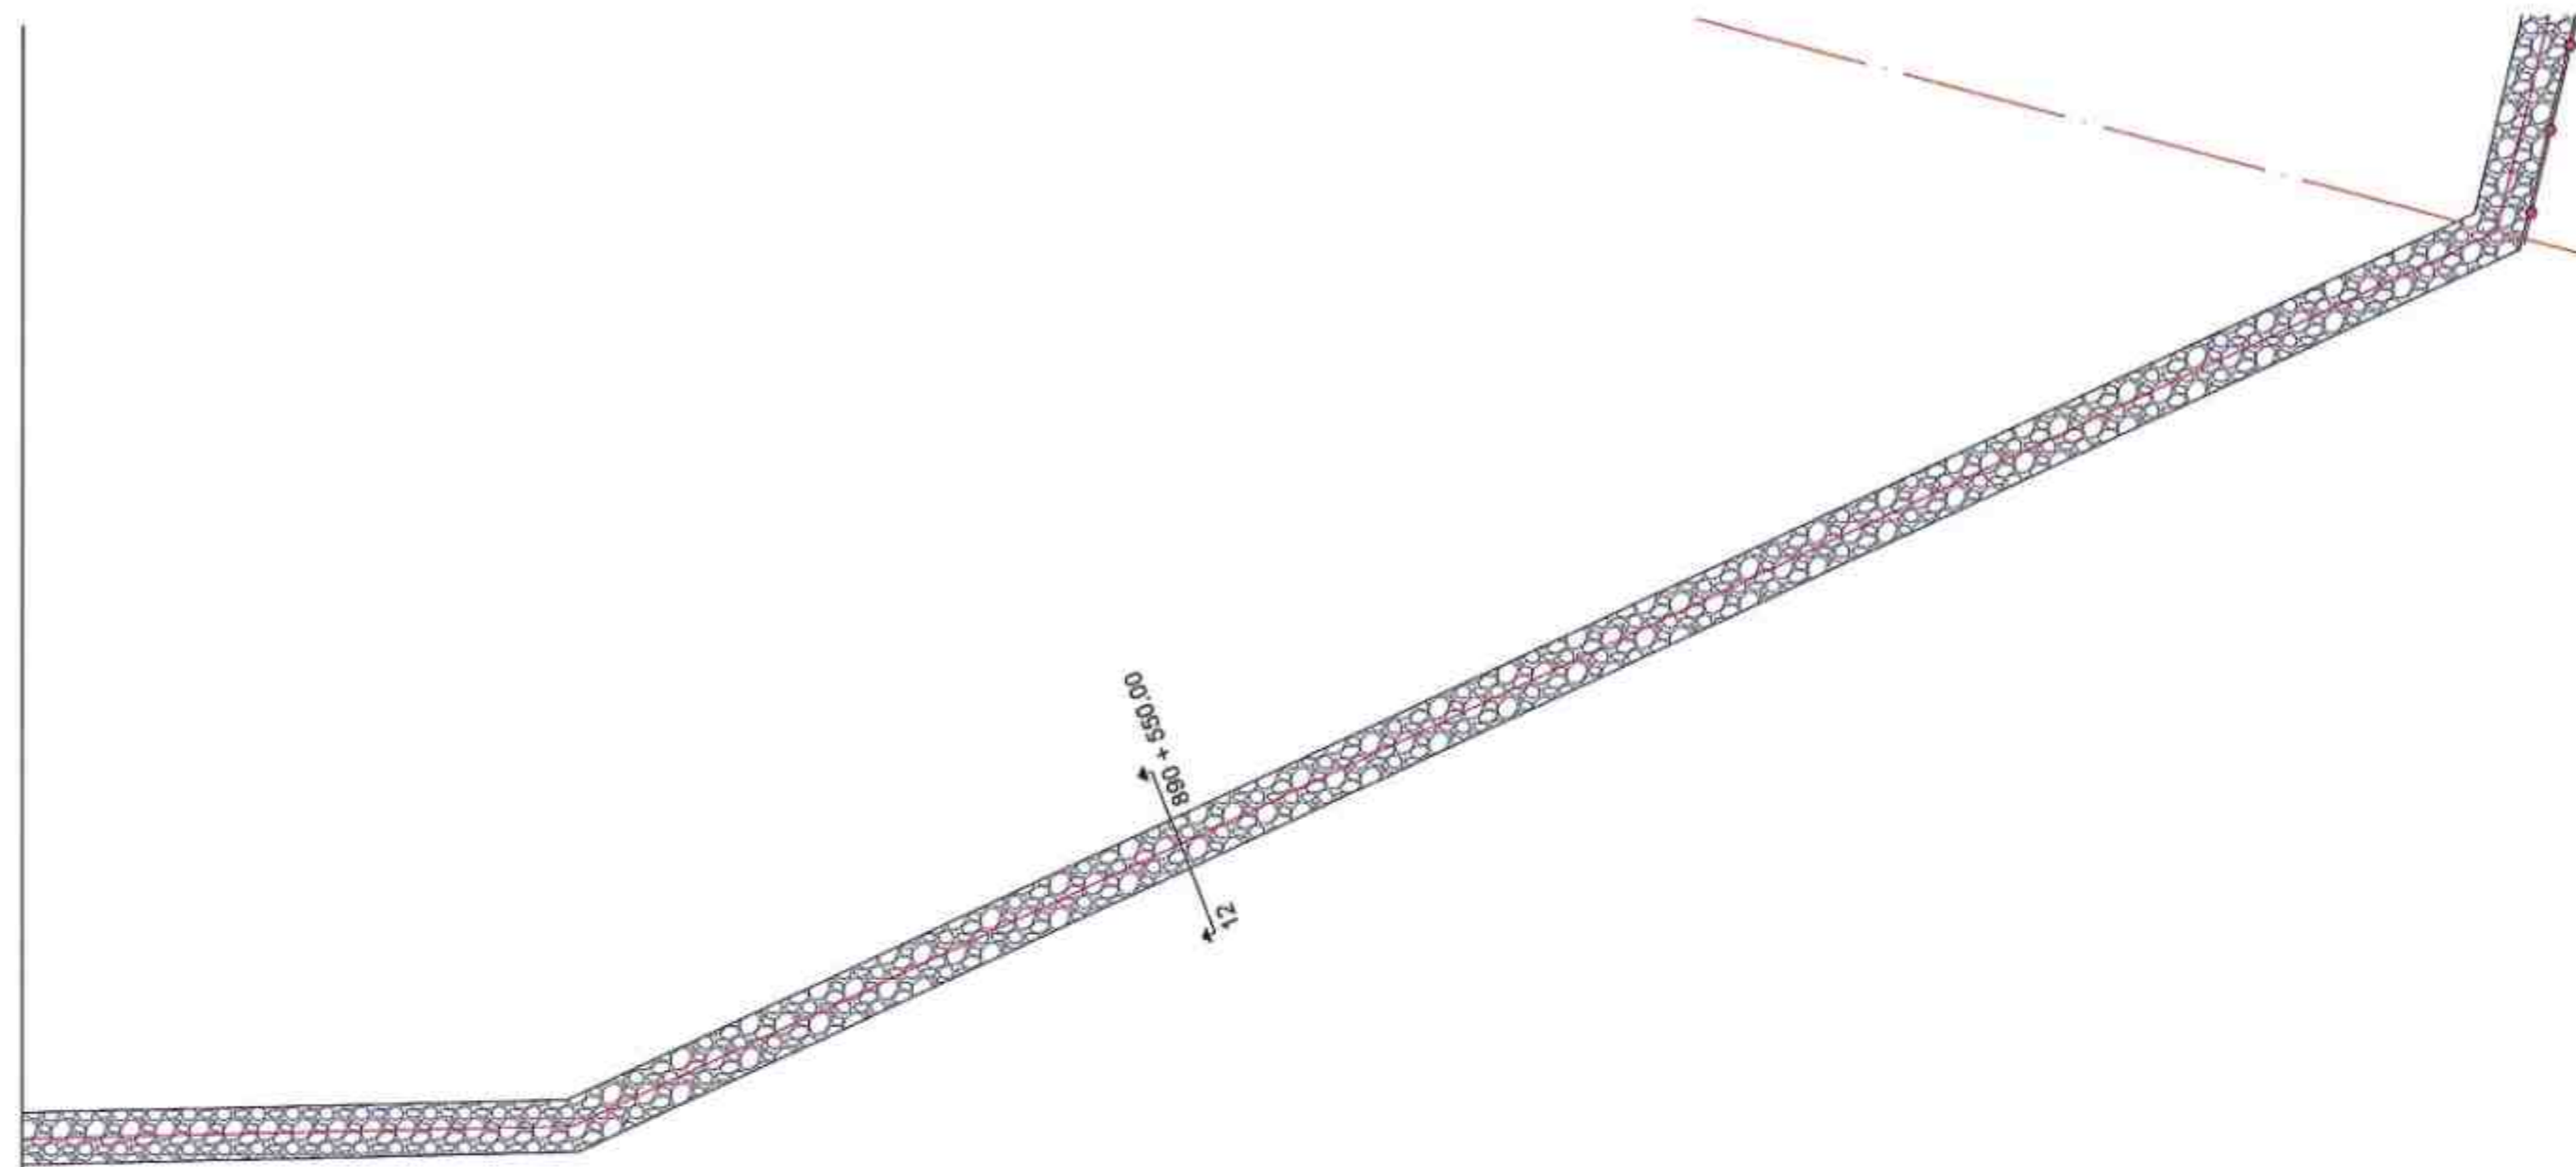

Emertimi i Fletes

BASHKIA SELENICE

Emertimi i Projektit

"SHTEGU UJVARES
RASALIT"

PLANIMETRI

Miratoi
Kryetari
Nertil Bellaj

Punoj:

Ing. Klevis BEDINAJ
Ark. Faljon DEVOLLAJ
Ark. Tea HAXHIAJ
Ark. Sara BREGU
Ark. Katerina TRALO
Ark. Ota HASIMAJ

A28

SHKALLA : 1:200

DATA : 25/10/2024

0+055 + 068
12