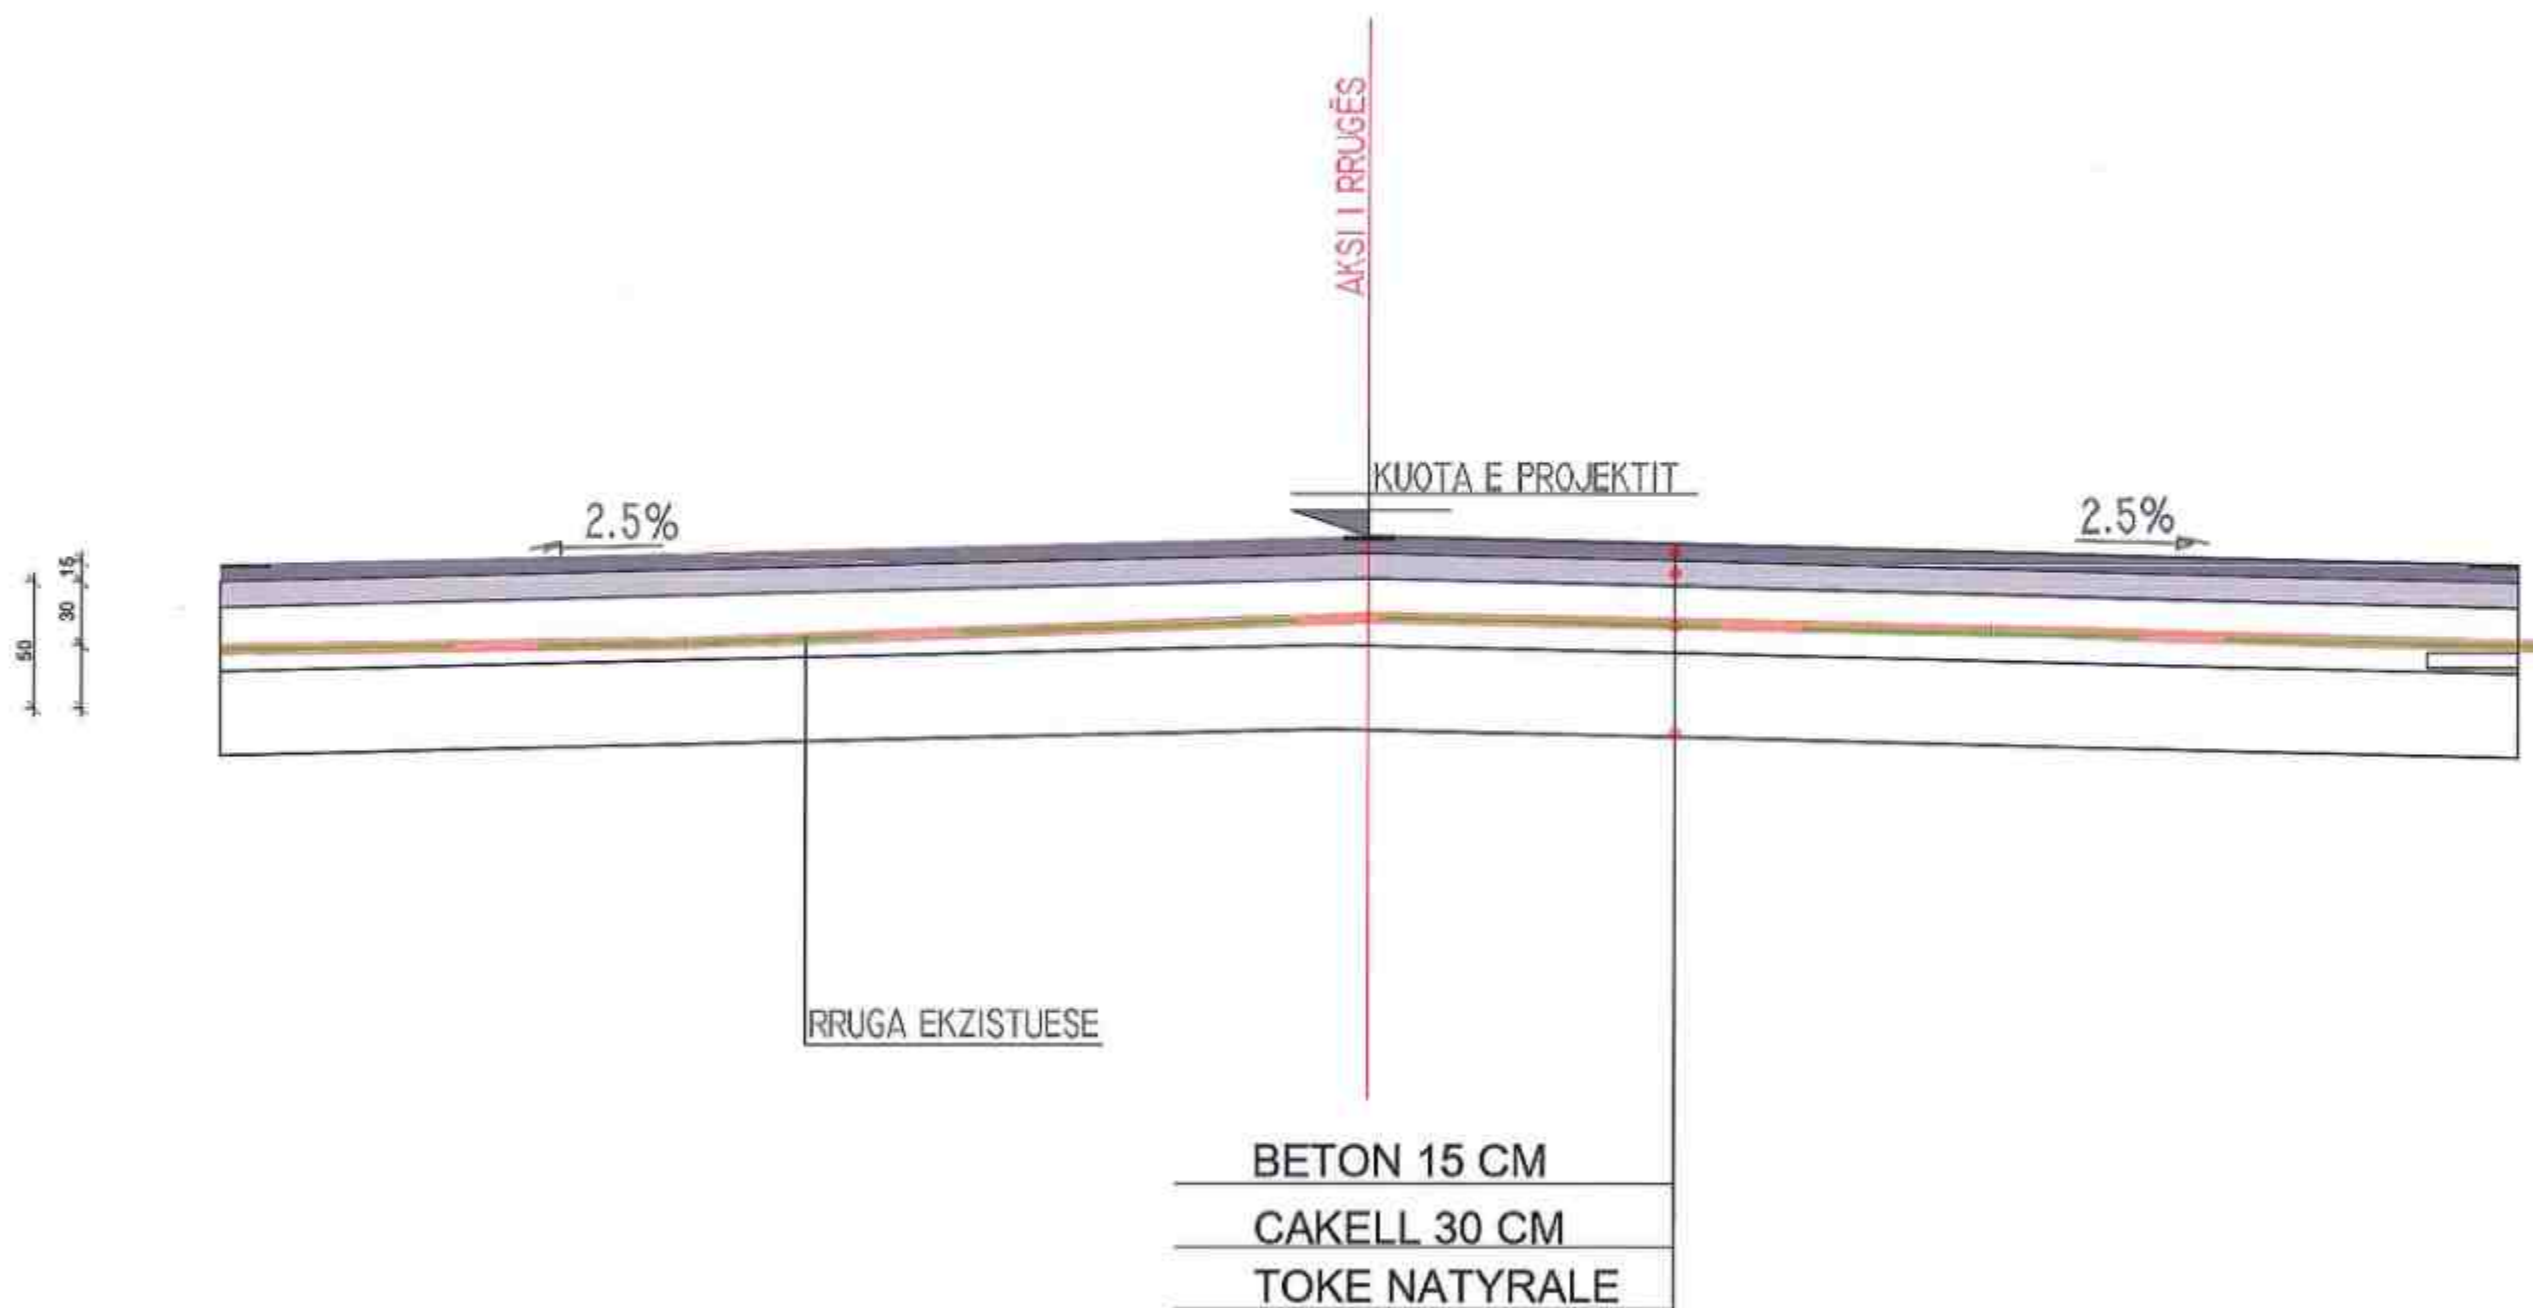

SEKSIONI TËRTHOR TIP

Emertimi i Fletes

BASHKIA SELENICË

Emertimi i Projektit

"SHTEGU LJVARES
RASALIT"

DETAJ RRUGA

Miratoi
Kryetari:
Nertil Bellaj

Punoi:

Ing. Klevis BEDINAJ
Ark. Fajon DEVOLLAJ
Ark. Tea HAXHIAJ
Ark. Sara BREGU
Ark. Katerina TRALO
Ark. Olsa HASIMAJ

A56

SHKALLA : 1:50

DATA : 25/10/2024