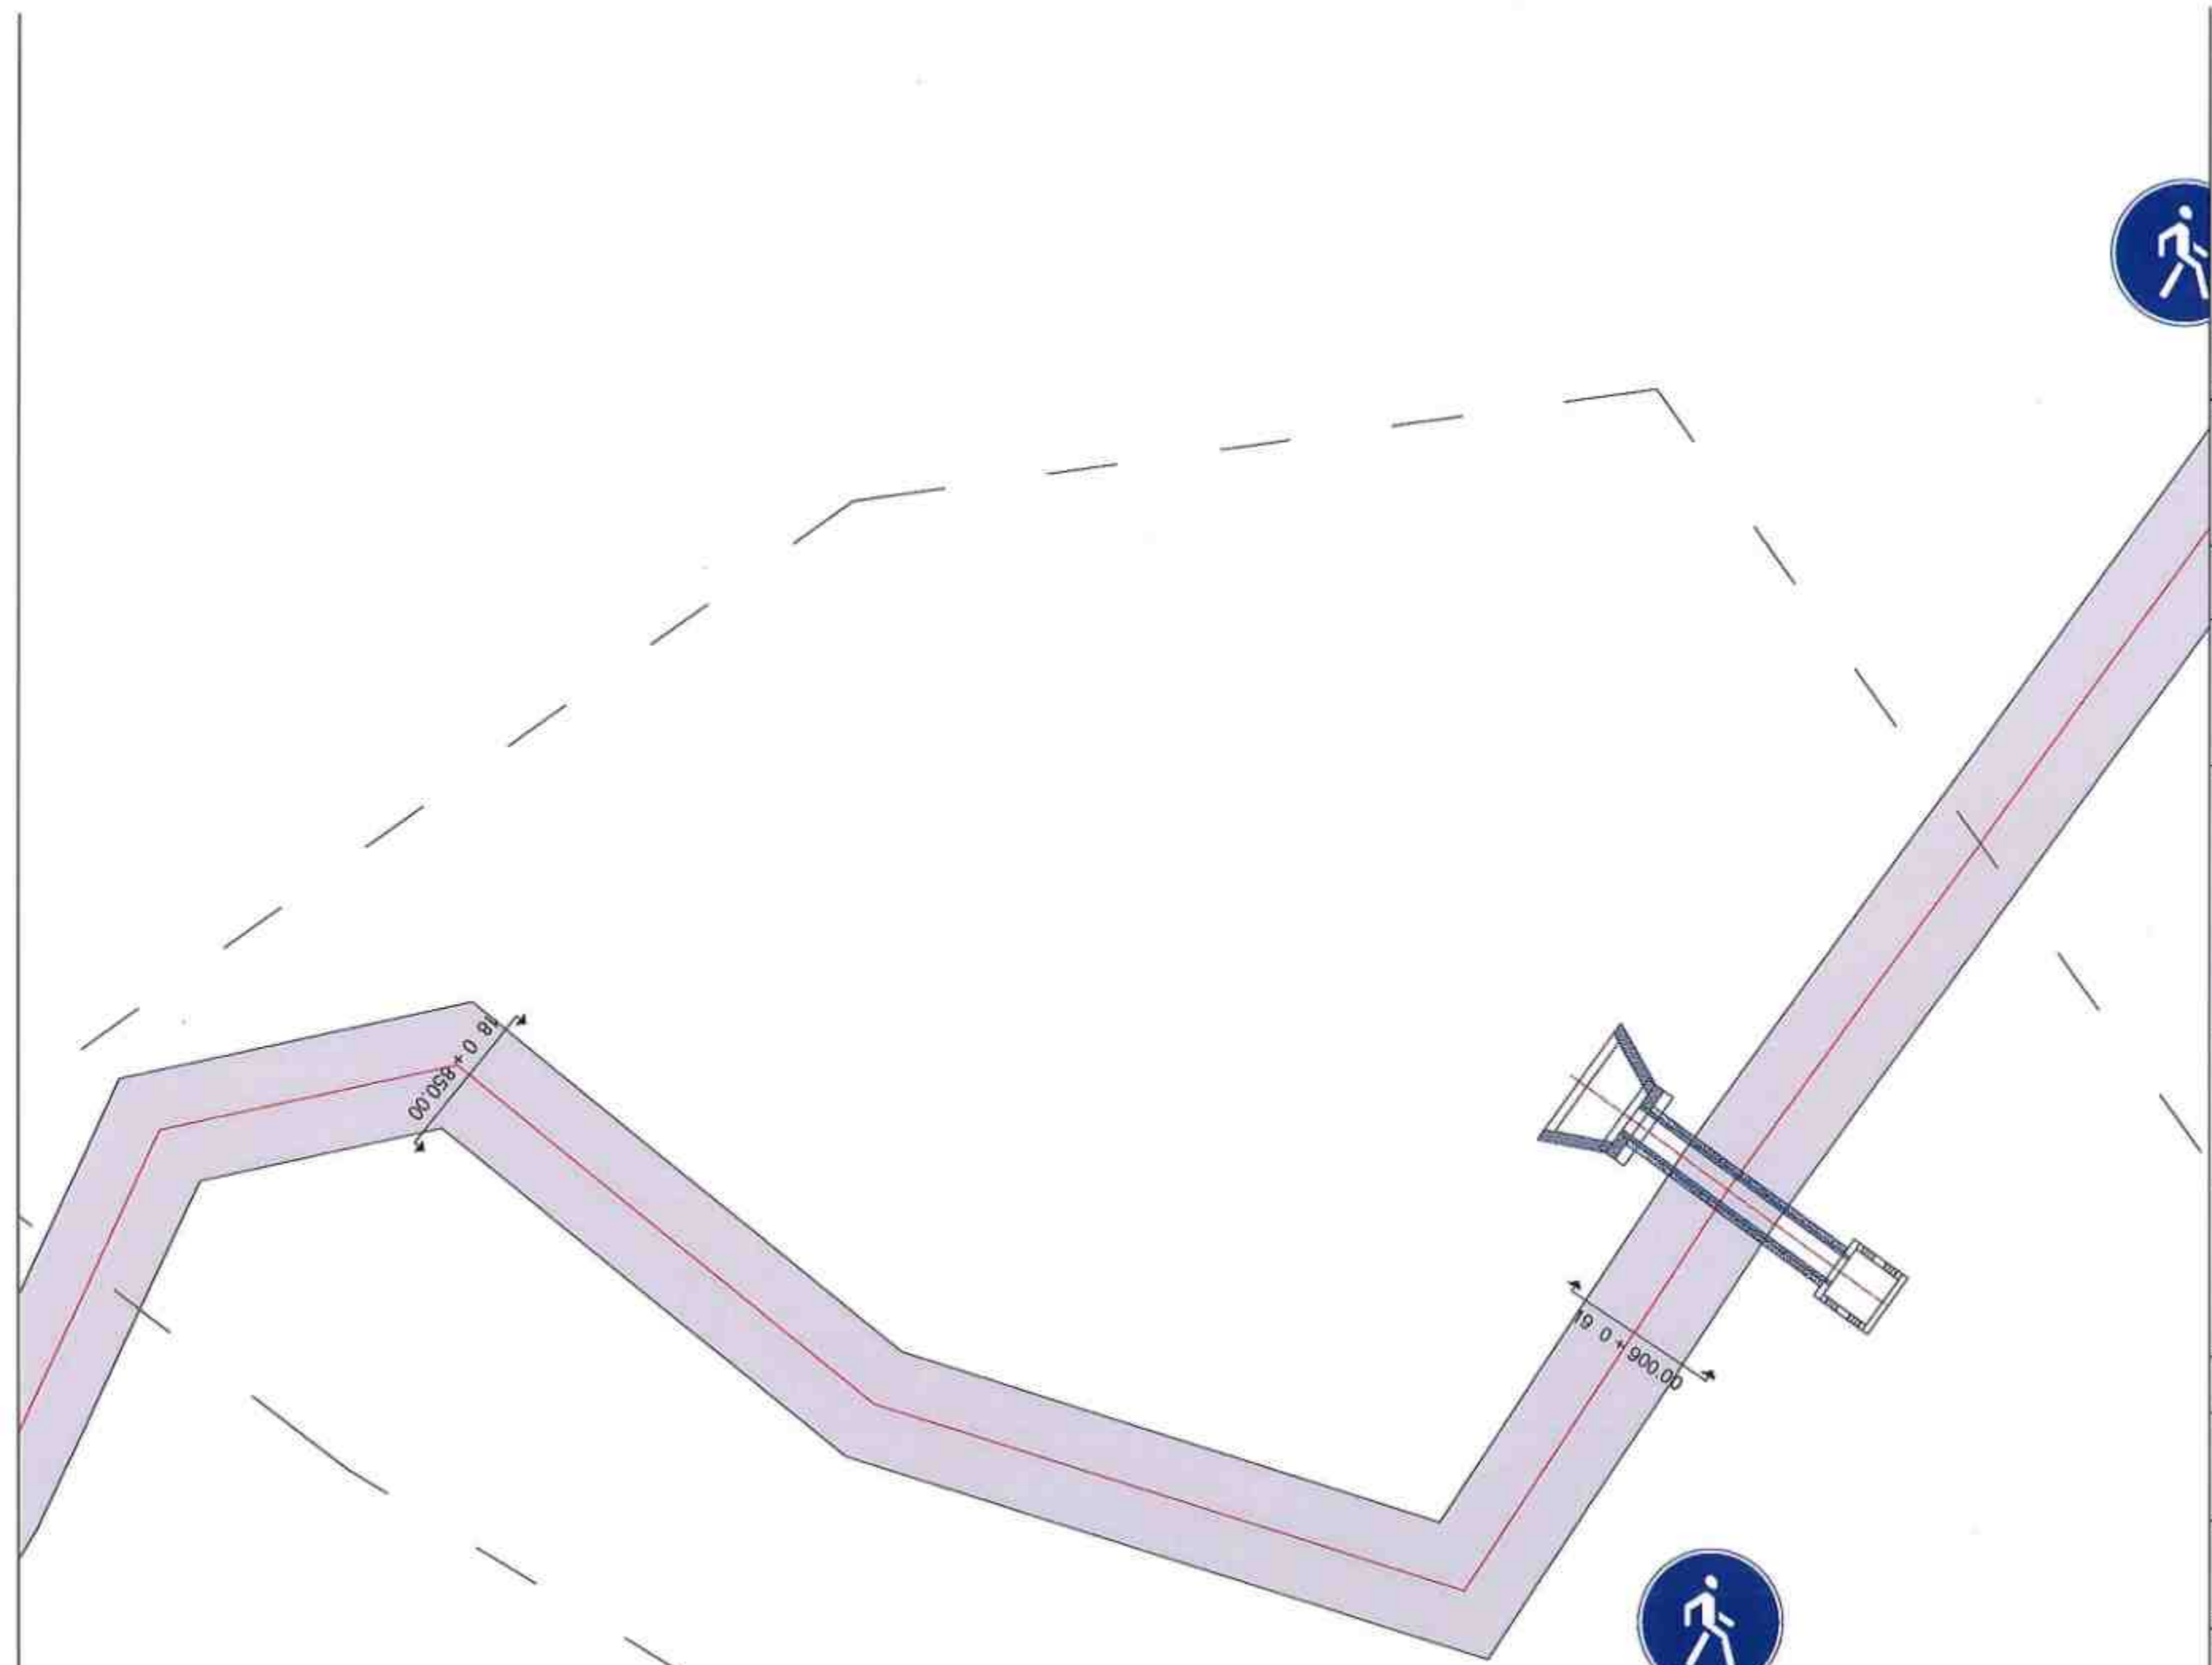

Emertimi i Fletes

BASHKIA SELENICE

Emertimi i Projektit

"SHTEGU LJVARES
RASALIT"

PLANIMETRI

Miratoj
Kryetari:
Nertil Bellaj

Punoi:
Ing. Klevis BEDINAJ
Ark. Fajlon DEVOLLA
Ark. Tea HAXHIA
Ark. Sara BREGU
Ark. Katerina TRALO
Ark. Olla HASIMAJ

A9

SHKALLA : 1:200

DATA : 25/10/2024