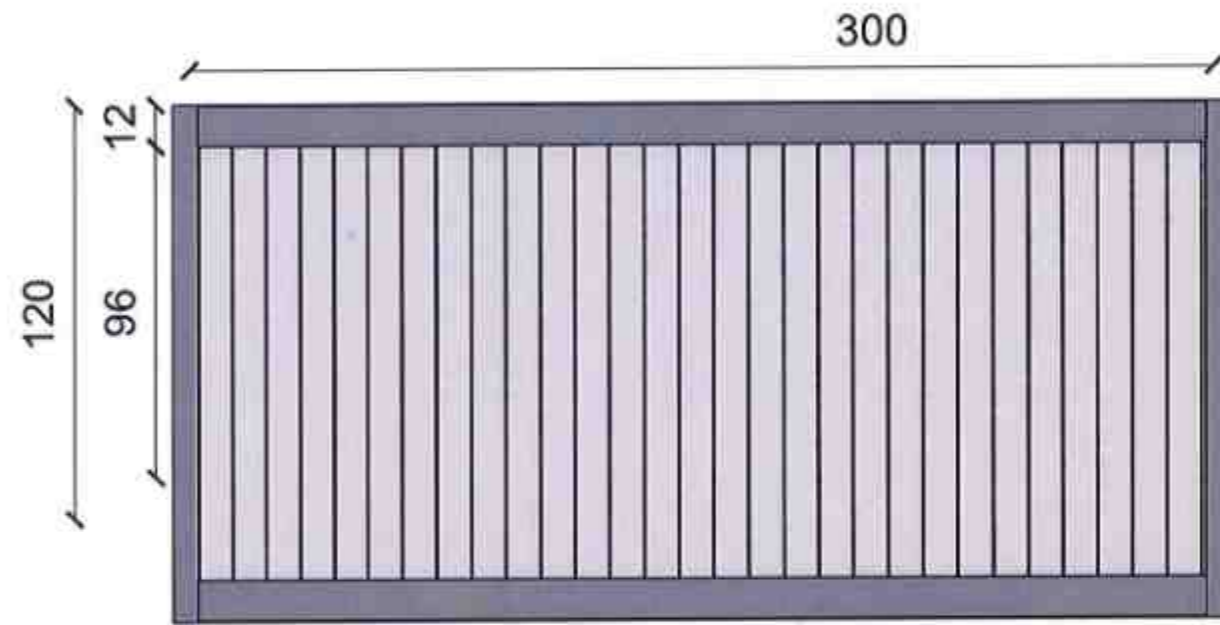

Pamje nga siper