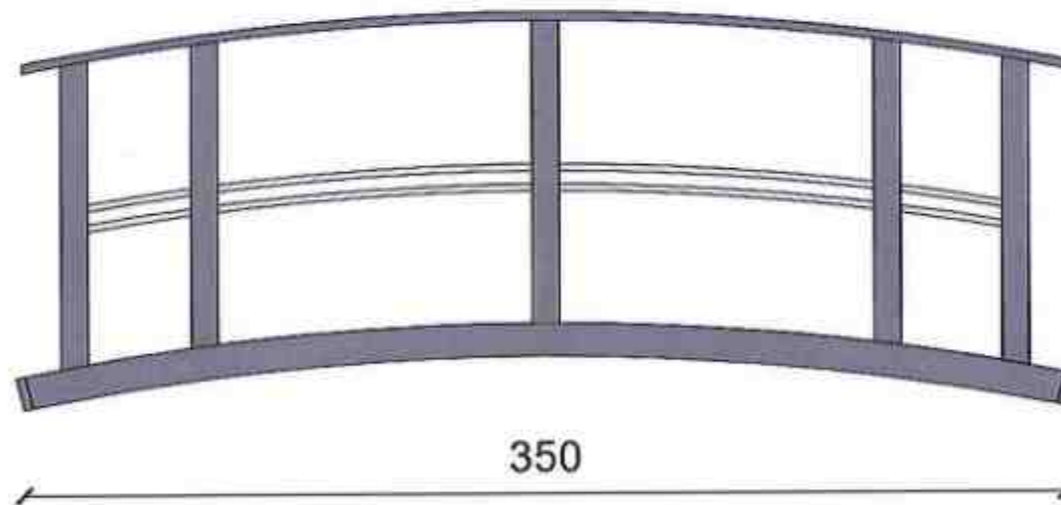

Pamje nga siper