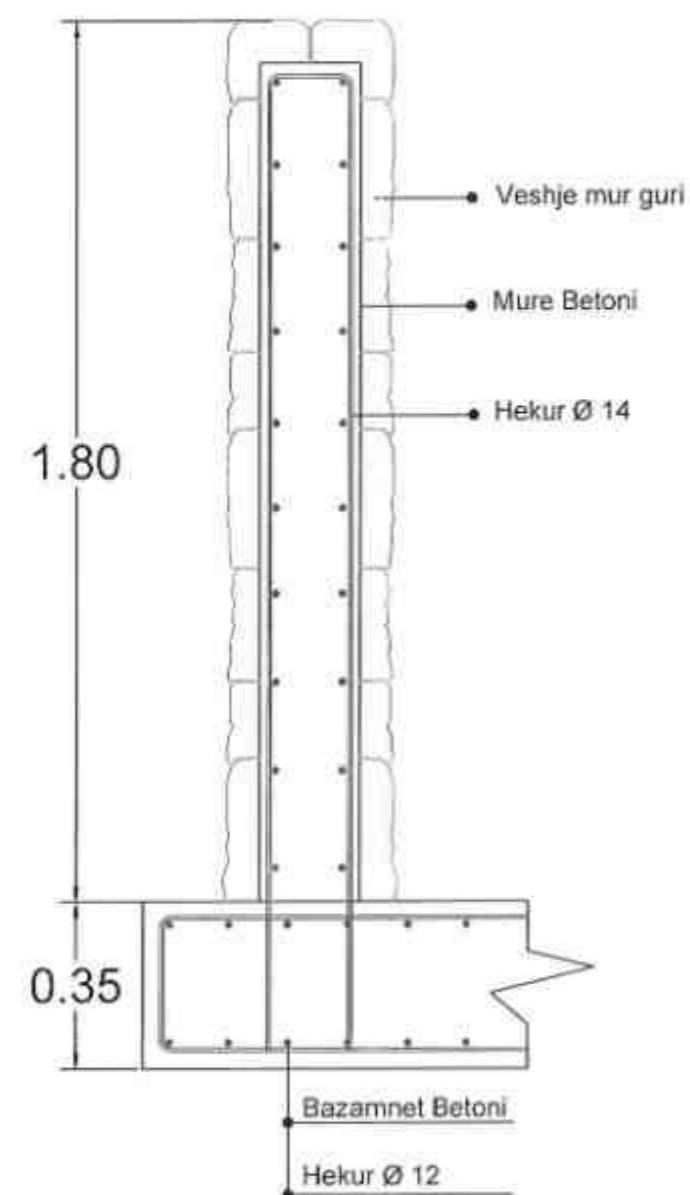

PRERJA A-A

Detaj i murit