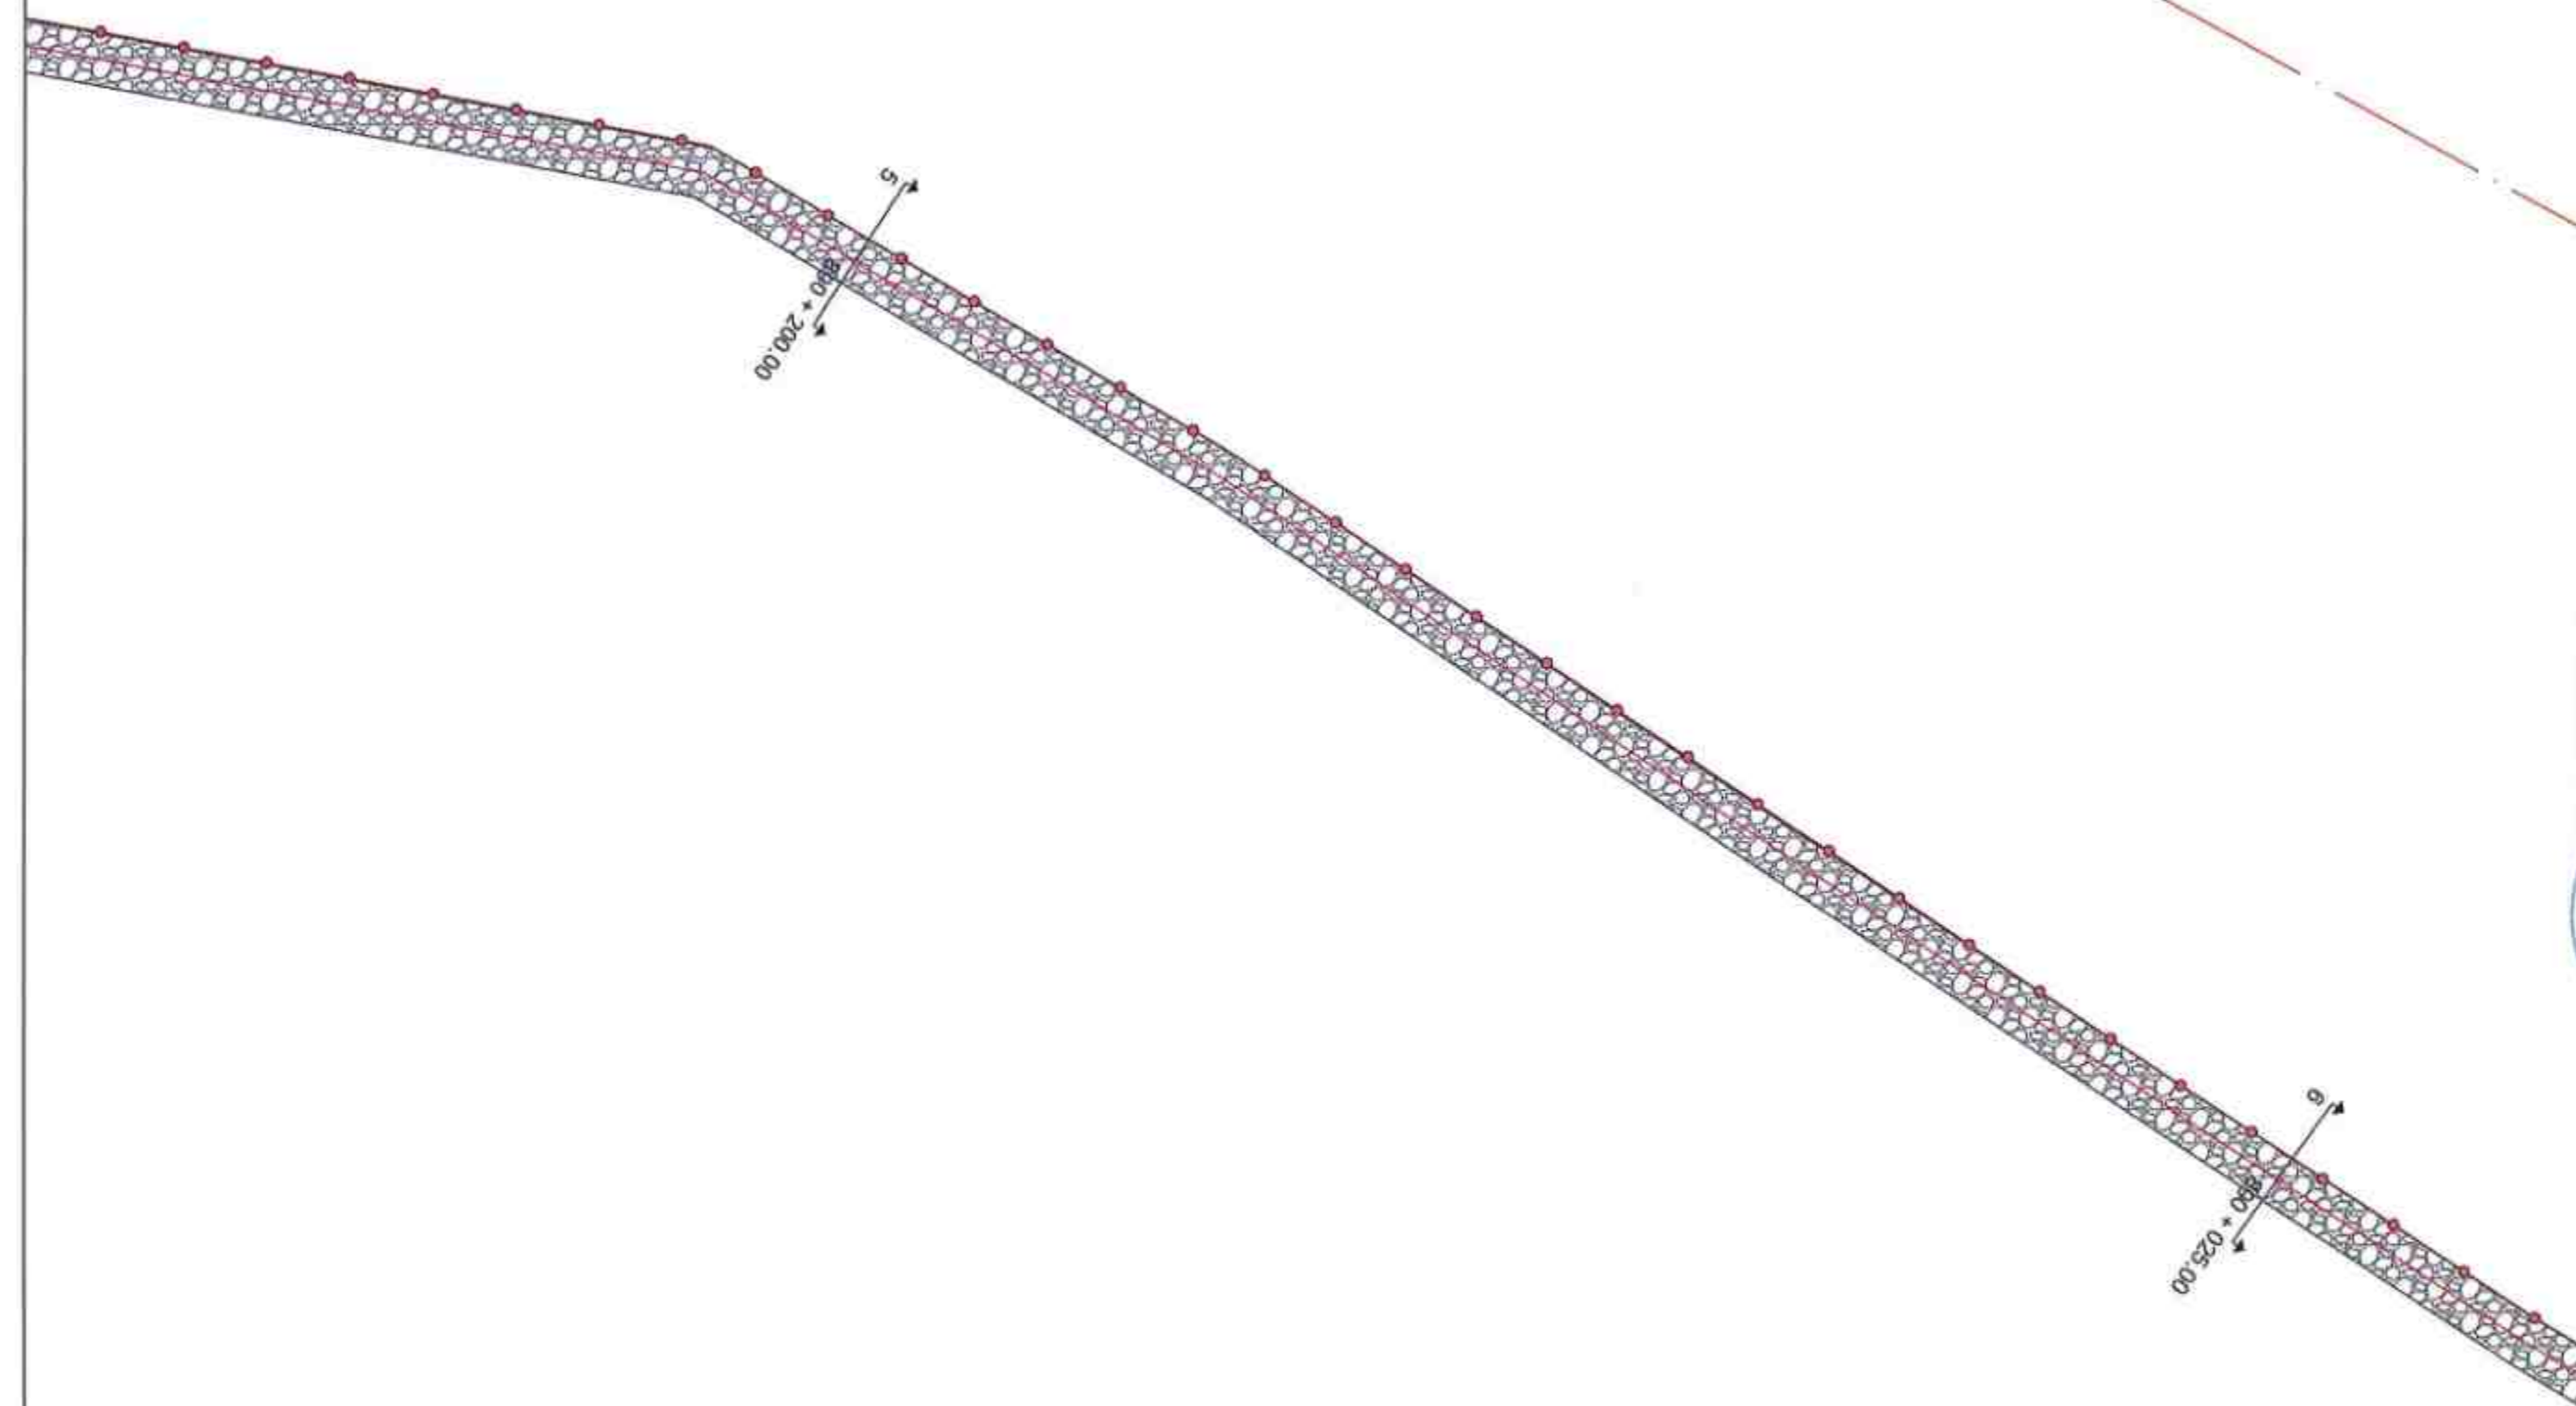

Miratorf  
Kryetari:  
Nertil Bellaj

Punoi:

Ing. Klevis BEDINA  
Ark. Fatjon DEVOLLAJ  
Ark. Tea HAXHIAJ  
Ark. Sara BREGU  
Ark. Katerina TRALO  
Ark. Oita HASIMAJ

A24

SHKALLA : 1:200

DATA : 25/10/2024

Emertimi i Rrjet