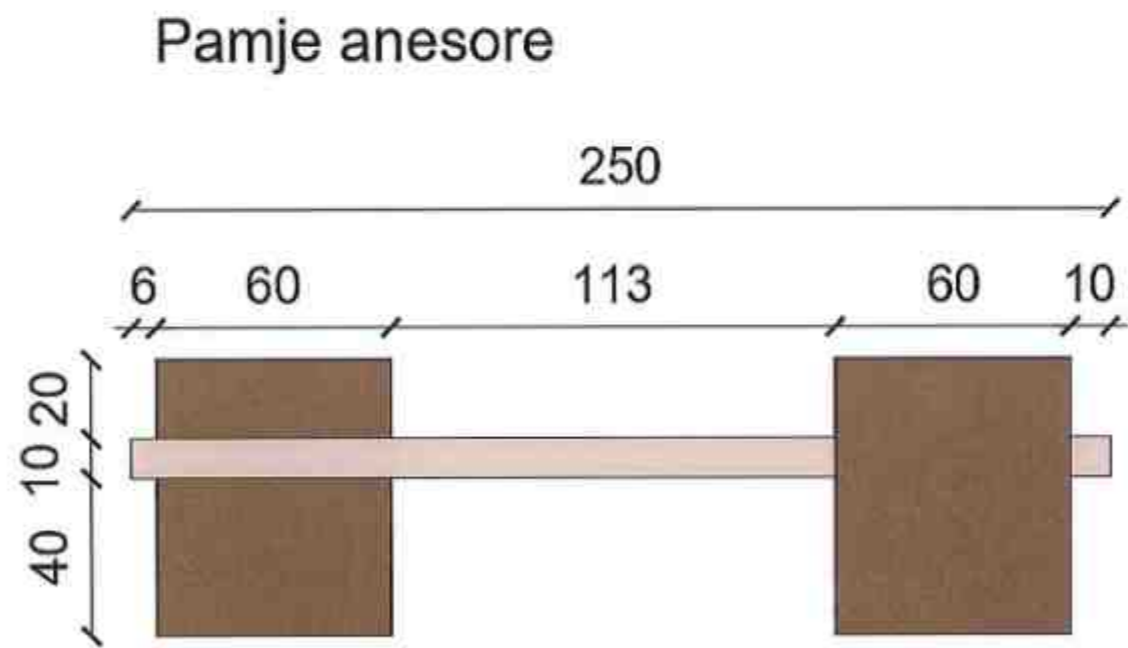

A50

SHKALLA : 1 :50

DATA : 25/10/2024

Emertimi i Fletes

BASHKIA SELENICË

Emertimi i Projektit

"SHTEGU LJVARËS  
RASALIT"

DETAJ STOLI