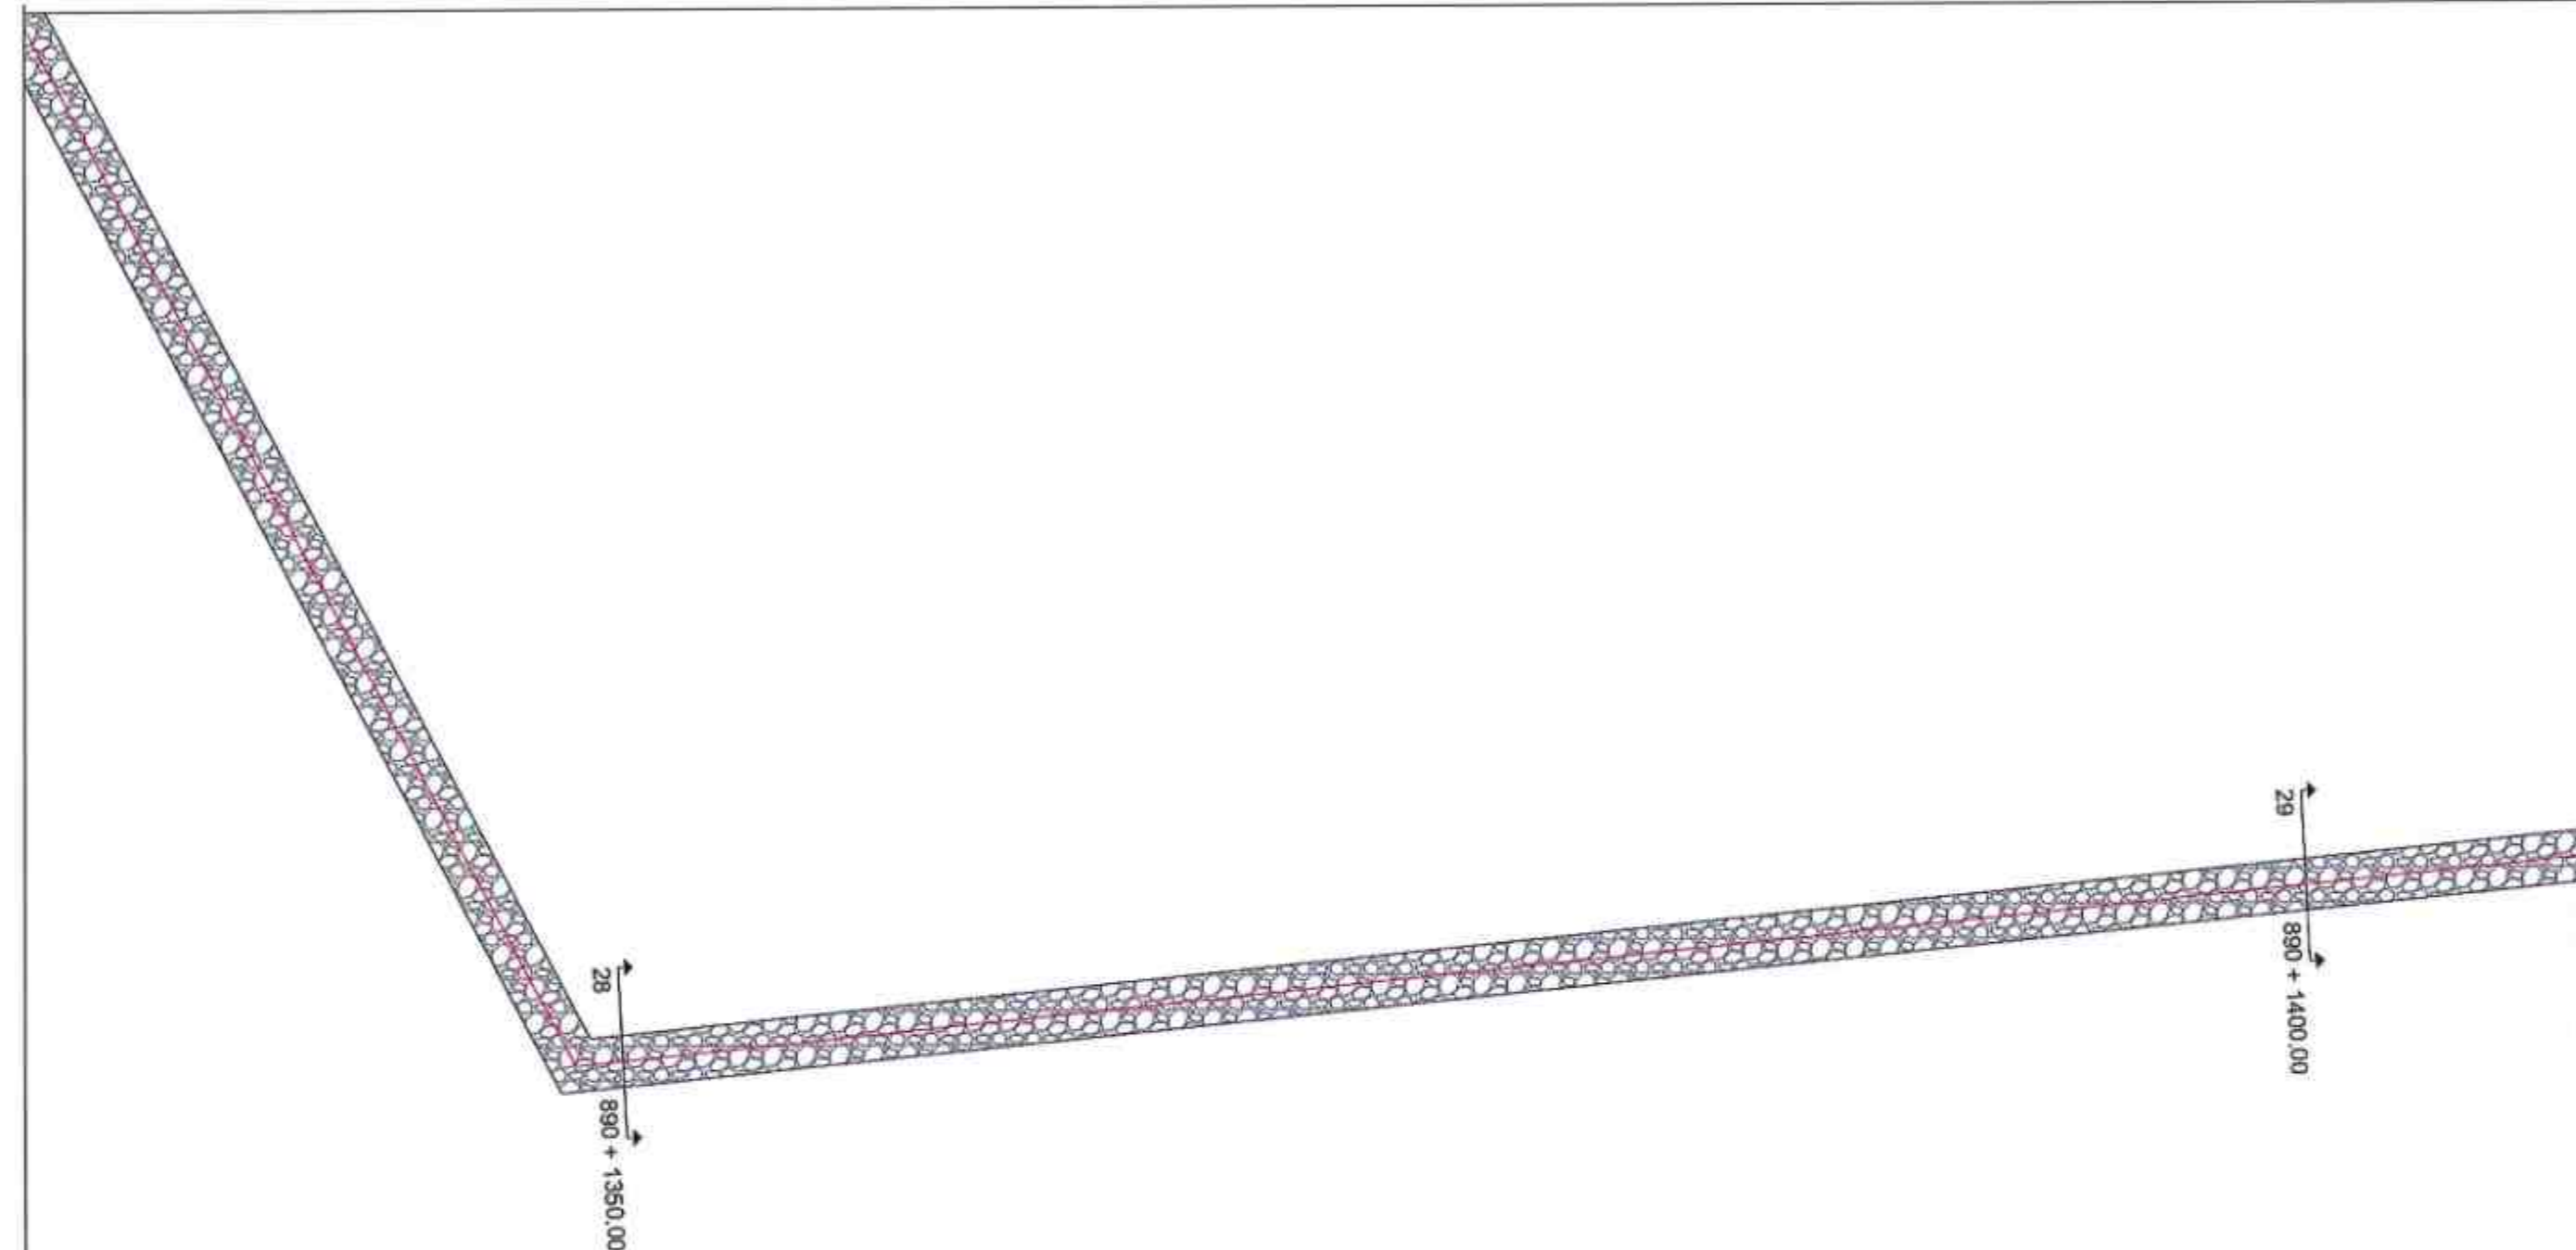

A37

SHKALLA : 1:200

DATA : 25/10/2024

Emertimi i Fletes

BASHKIA SELENICE

Emertimi i Projektit

"SHTEGU UJVARES  
RASALIT"

PLANIMETRI