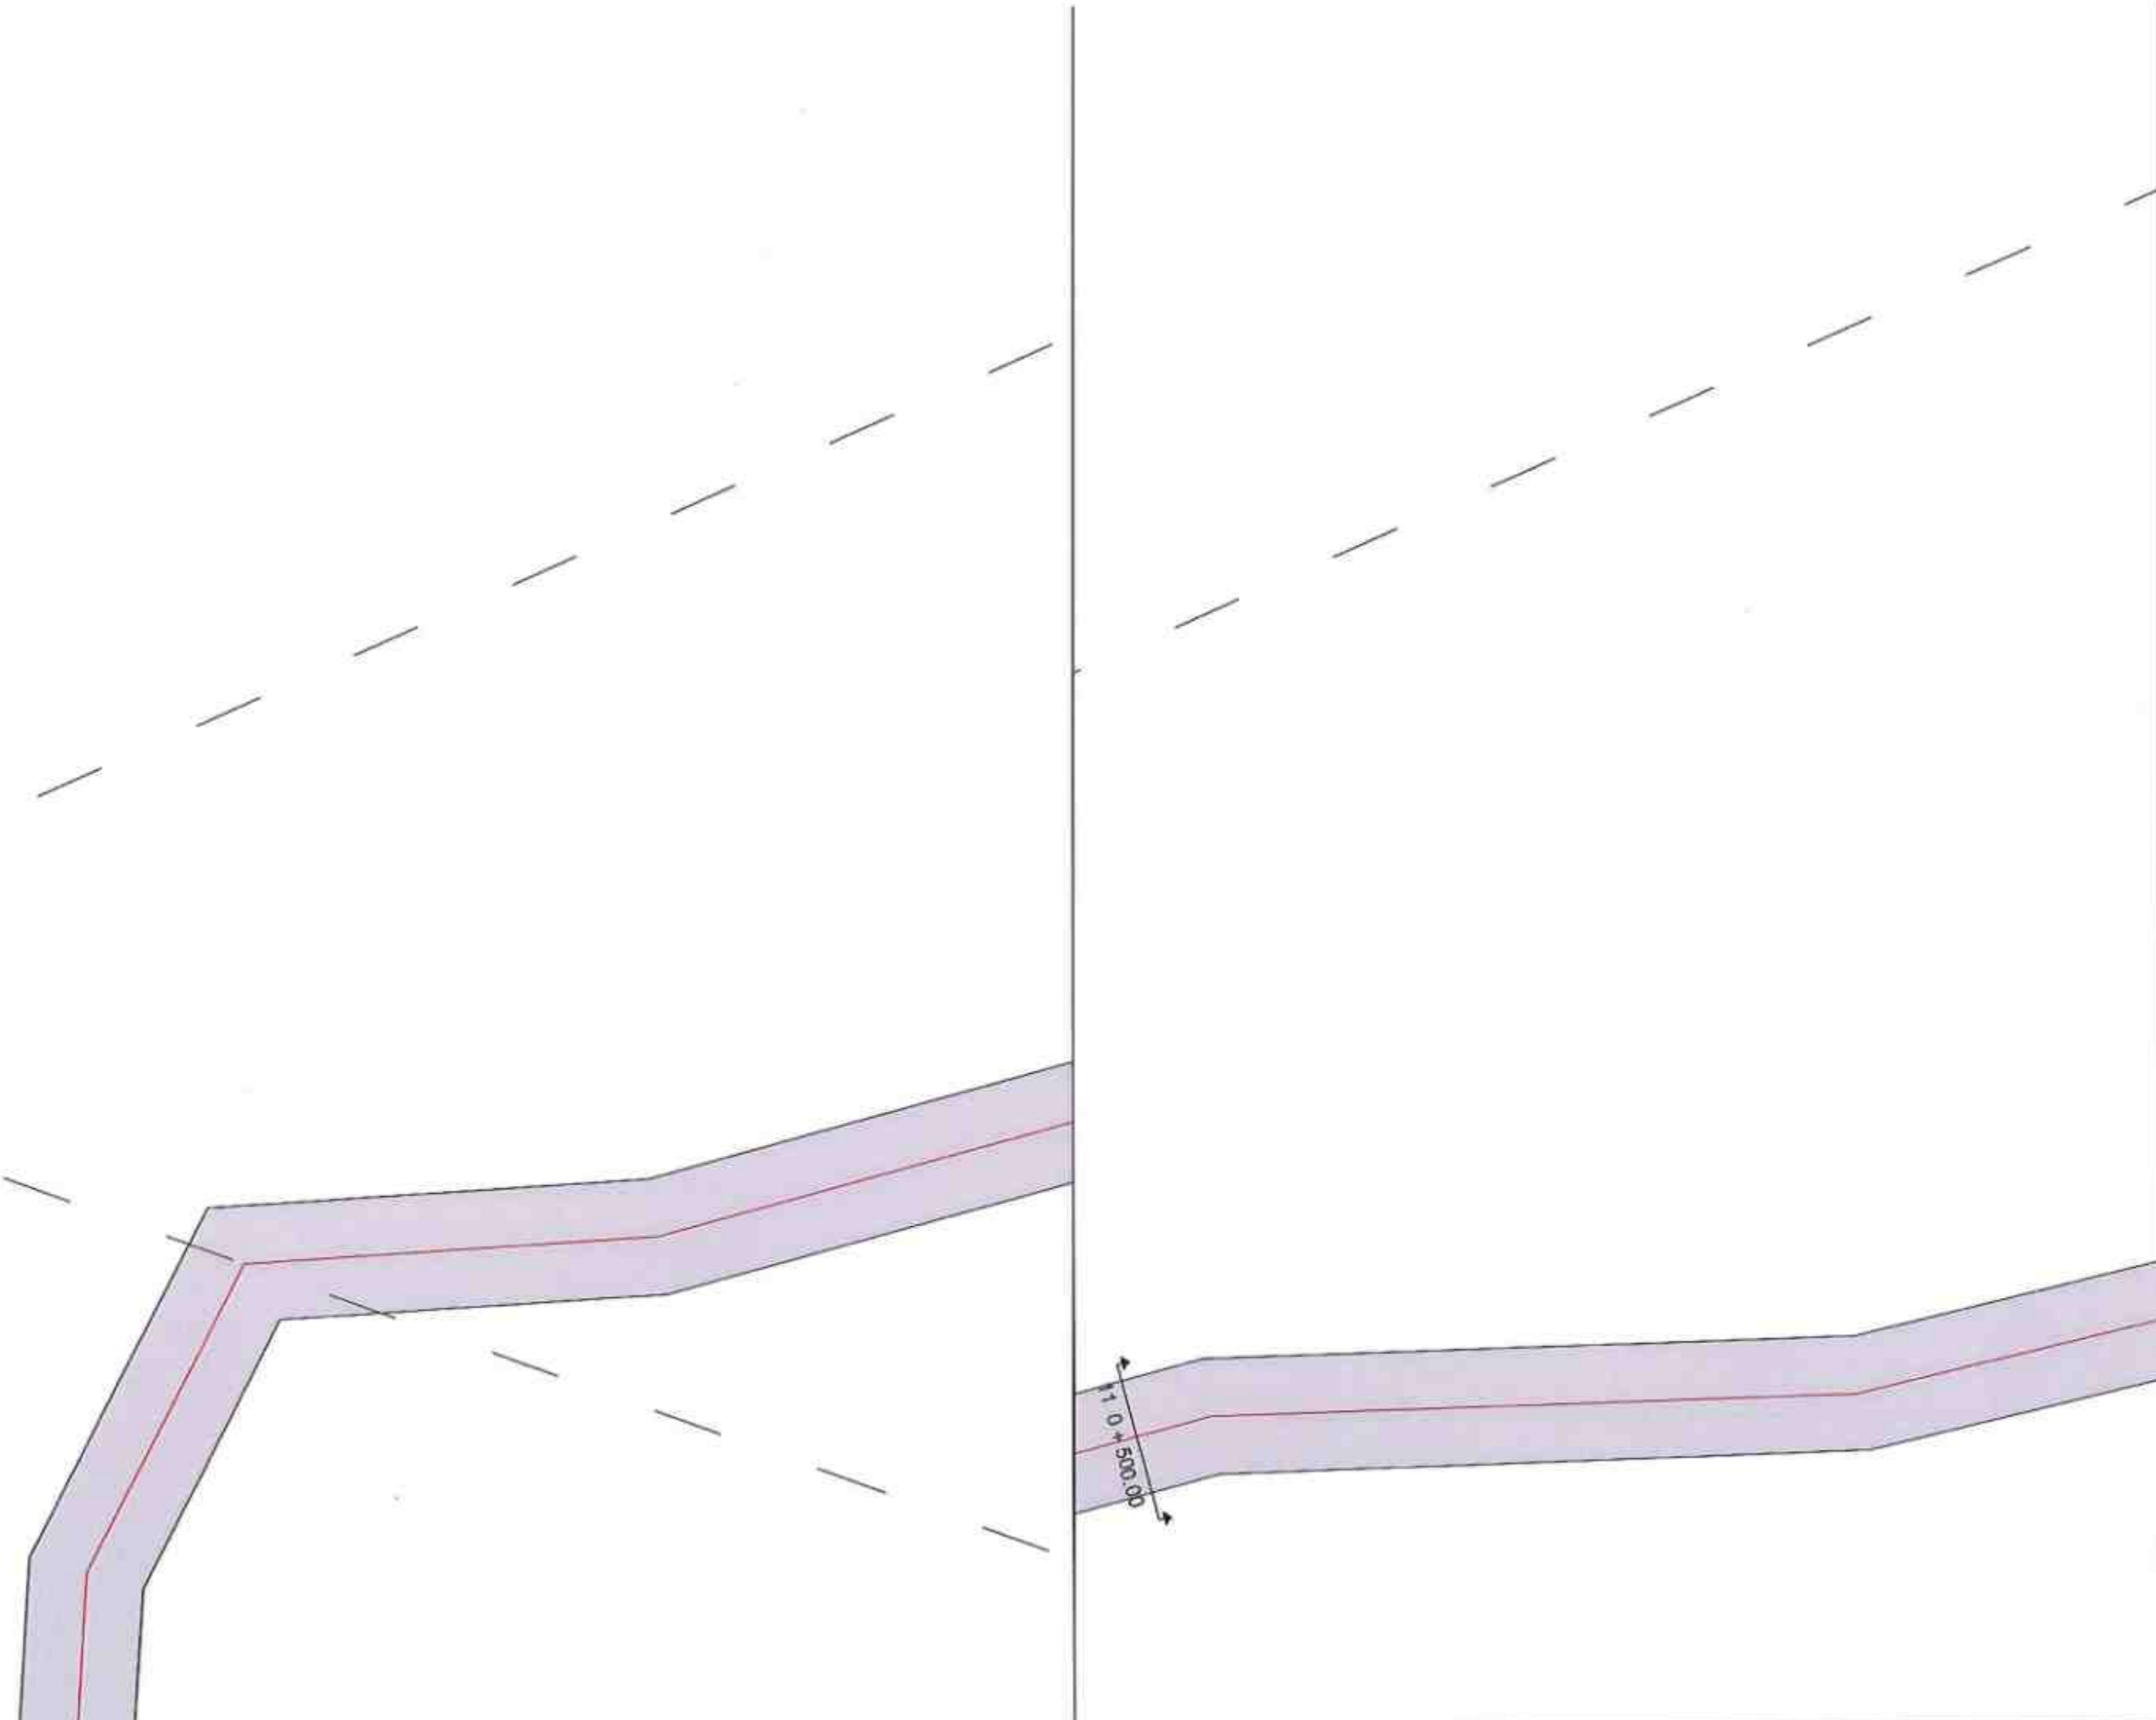

Emertimi i Fletes

BASHKIA SELENICË

Emertimi i Projektit

"SHTEGU UJVARËS
RASALIT"

PLANIMETRI

Miretori
Kryetari:
Nertil Bellaj

Punoit:
Ing. Klevis BEDINAJ
Ark. Fatjon DEVOLLAJ
Ark. Tea HAXHIAJ
Ark. Sara BREGU
Ark. Katerina TRALO
Ark. Olsa HASIMAJ

A5

SHKALLA : 1:200

DATA : 25/10/2024