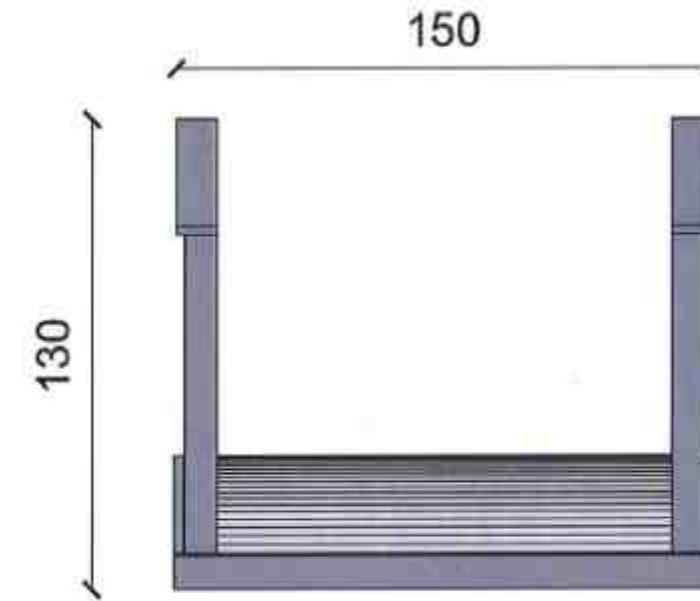

Punoi:

Ing. Klevis BEDINAJ  
Ark. Fatjon DEVOLLAJ  
Ark. Tea HAXHIAJ  
Ark. Sara BREGU  
Ark. Katerina TRALO  
Ark. Oltja HASIMAJ

A48

SHKALLA : 1:200

DATA : 25/10/2024

Pamje nga siper

Pamje anesore

Pamje ballore