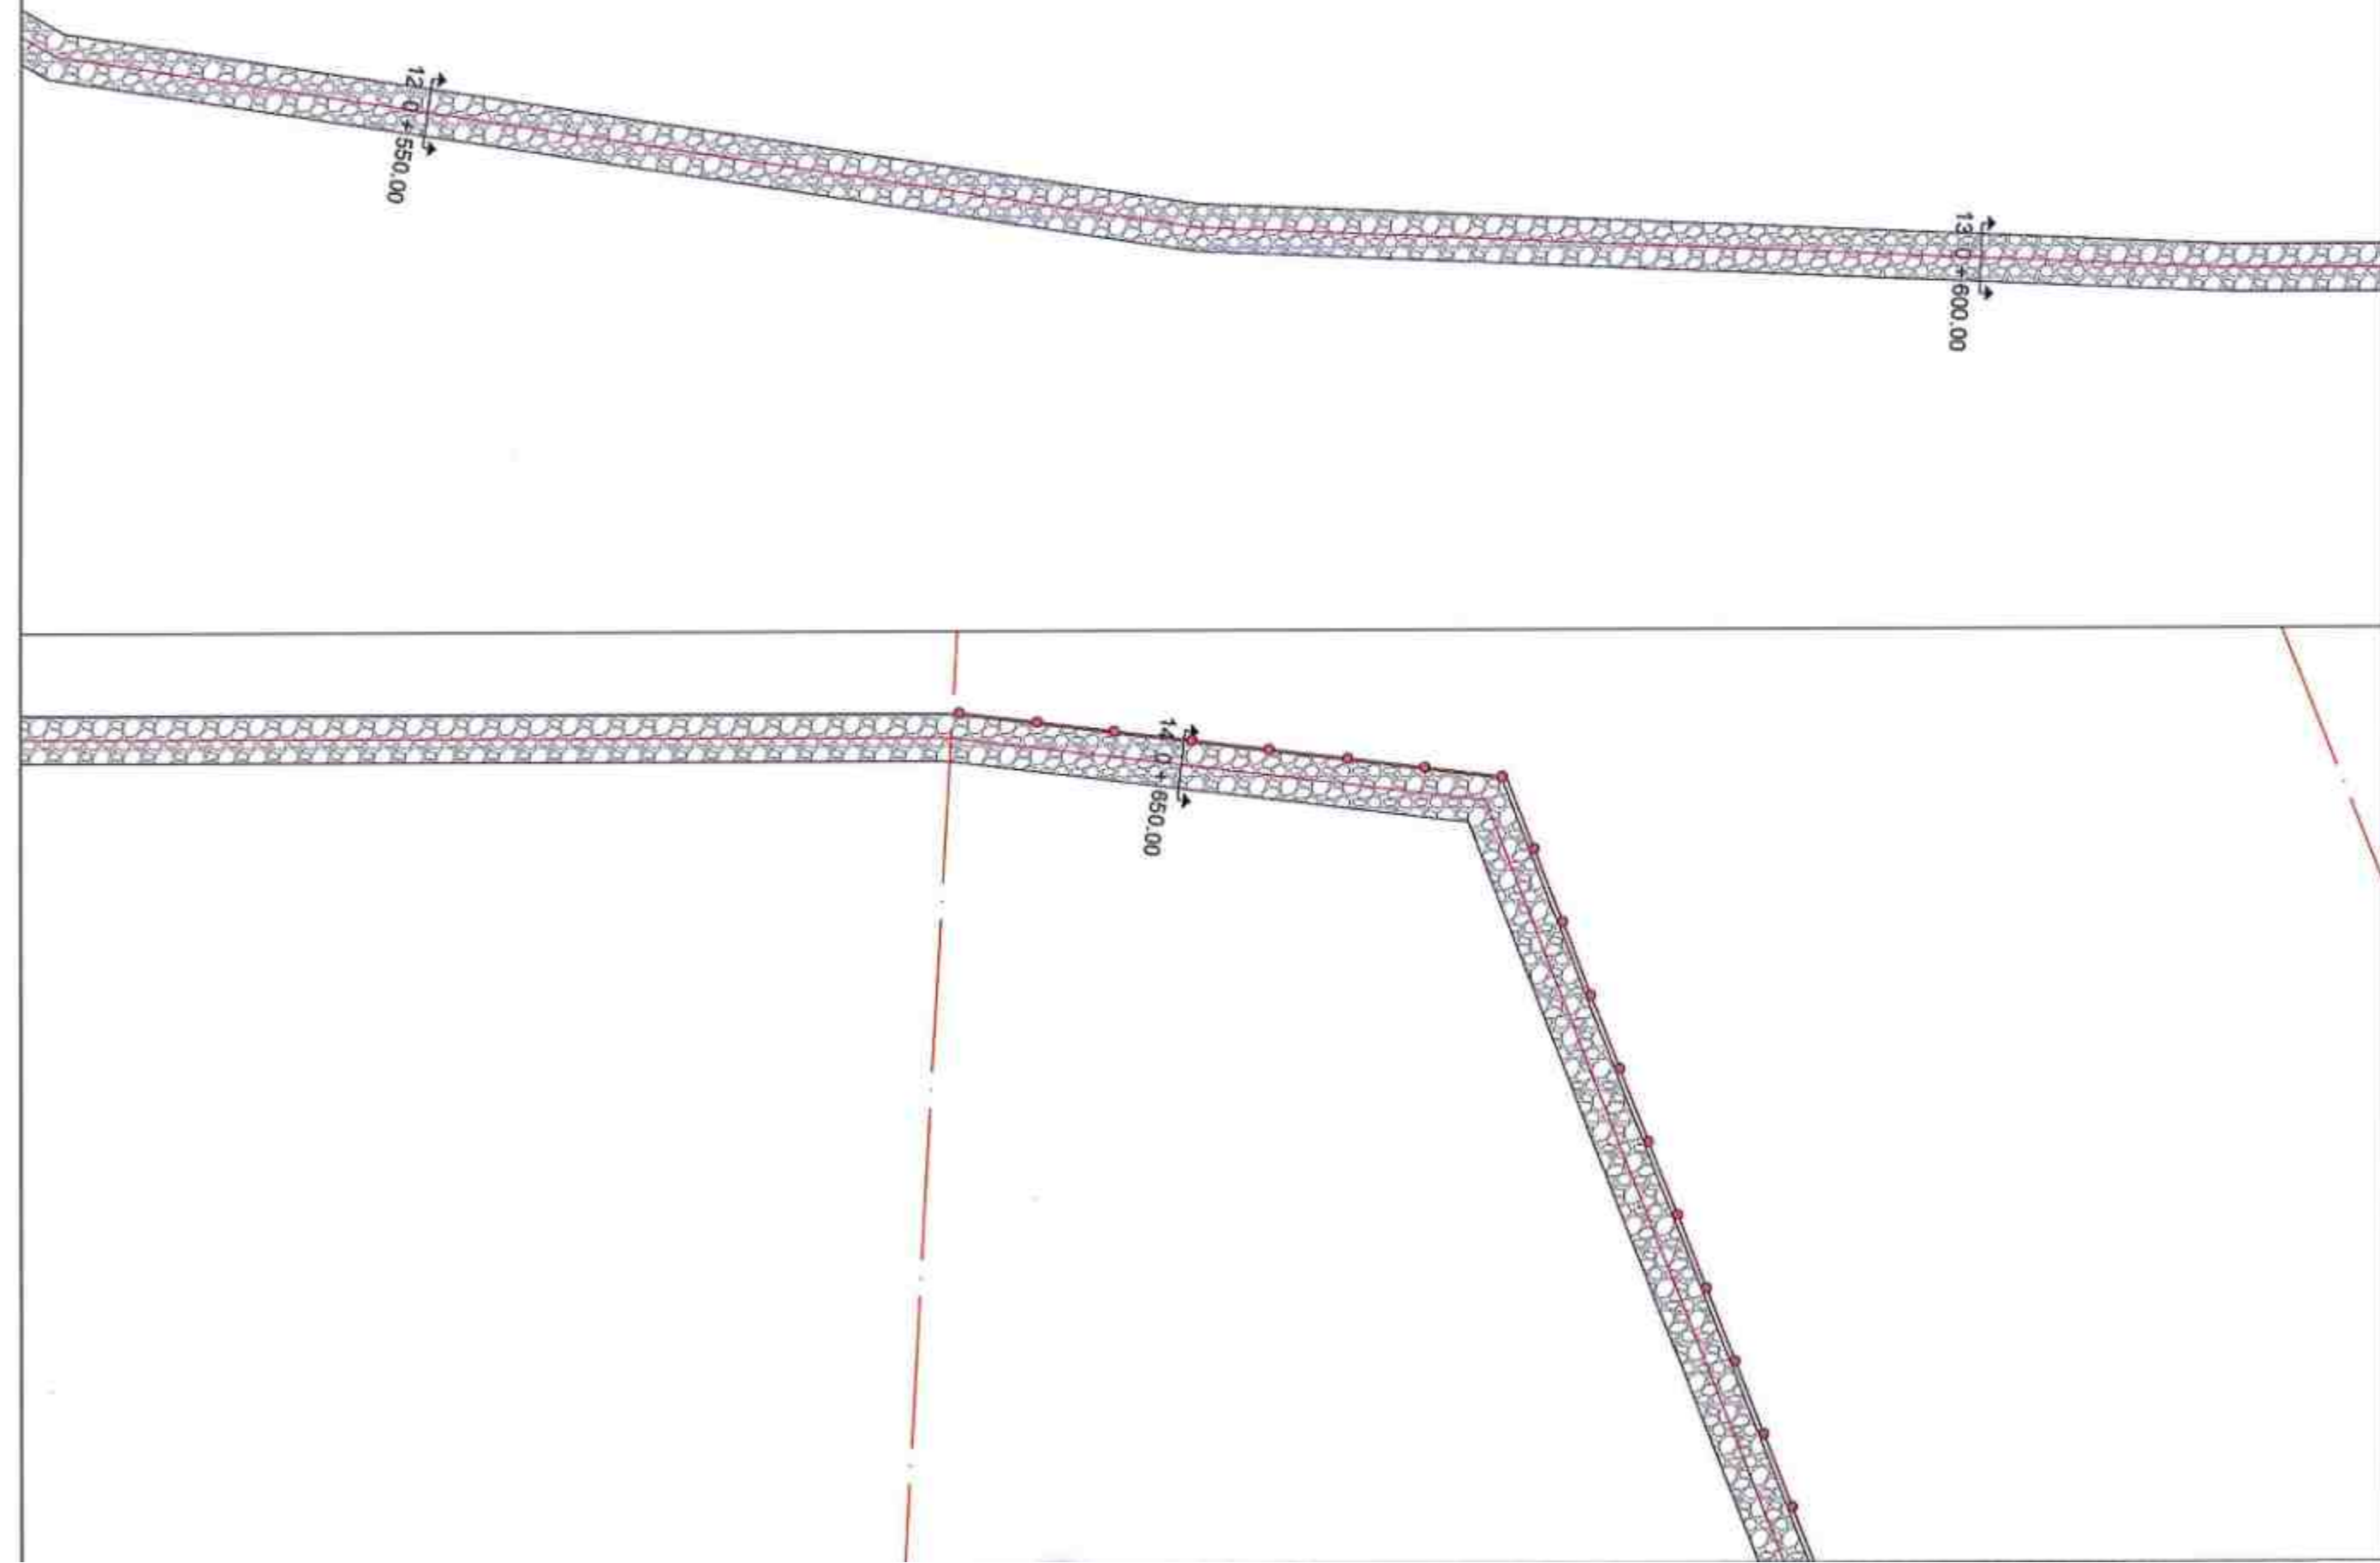

A19

SHKALLA : 1:200

DATA : 25/10/2024

Emertimi i Fletes

BASHKIA SELENICE

Emertimi i Projektit

"SHTEGU UJVARËS  
RASALIT"

PLANIMETRI