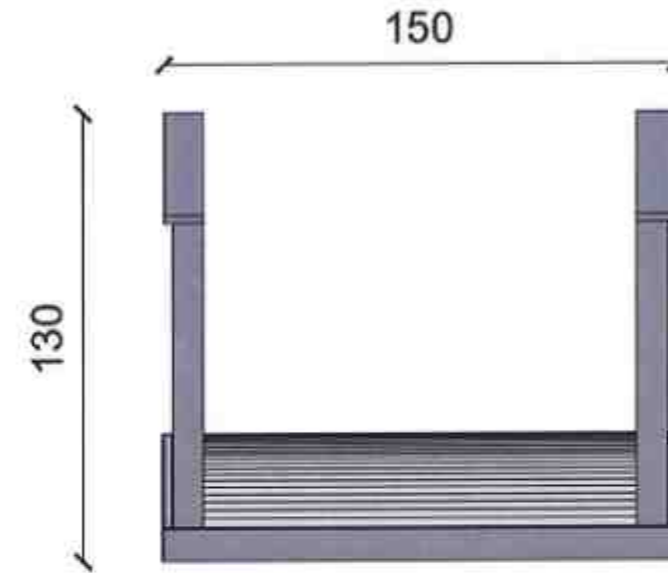

A49

SHKALLA 1:50

DATA : 25/10/2024

Pamje nga siper

Pamje anesore

Emertimi i Fletes

BASHKIA SELENICE

Emertimi i Projektit