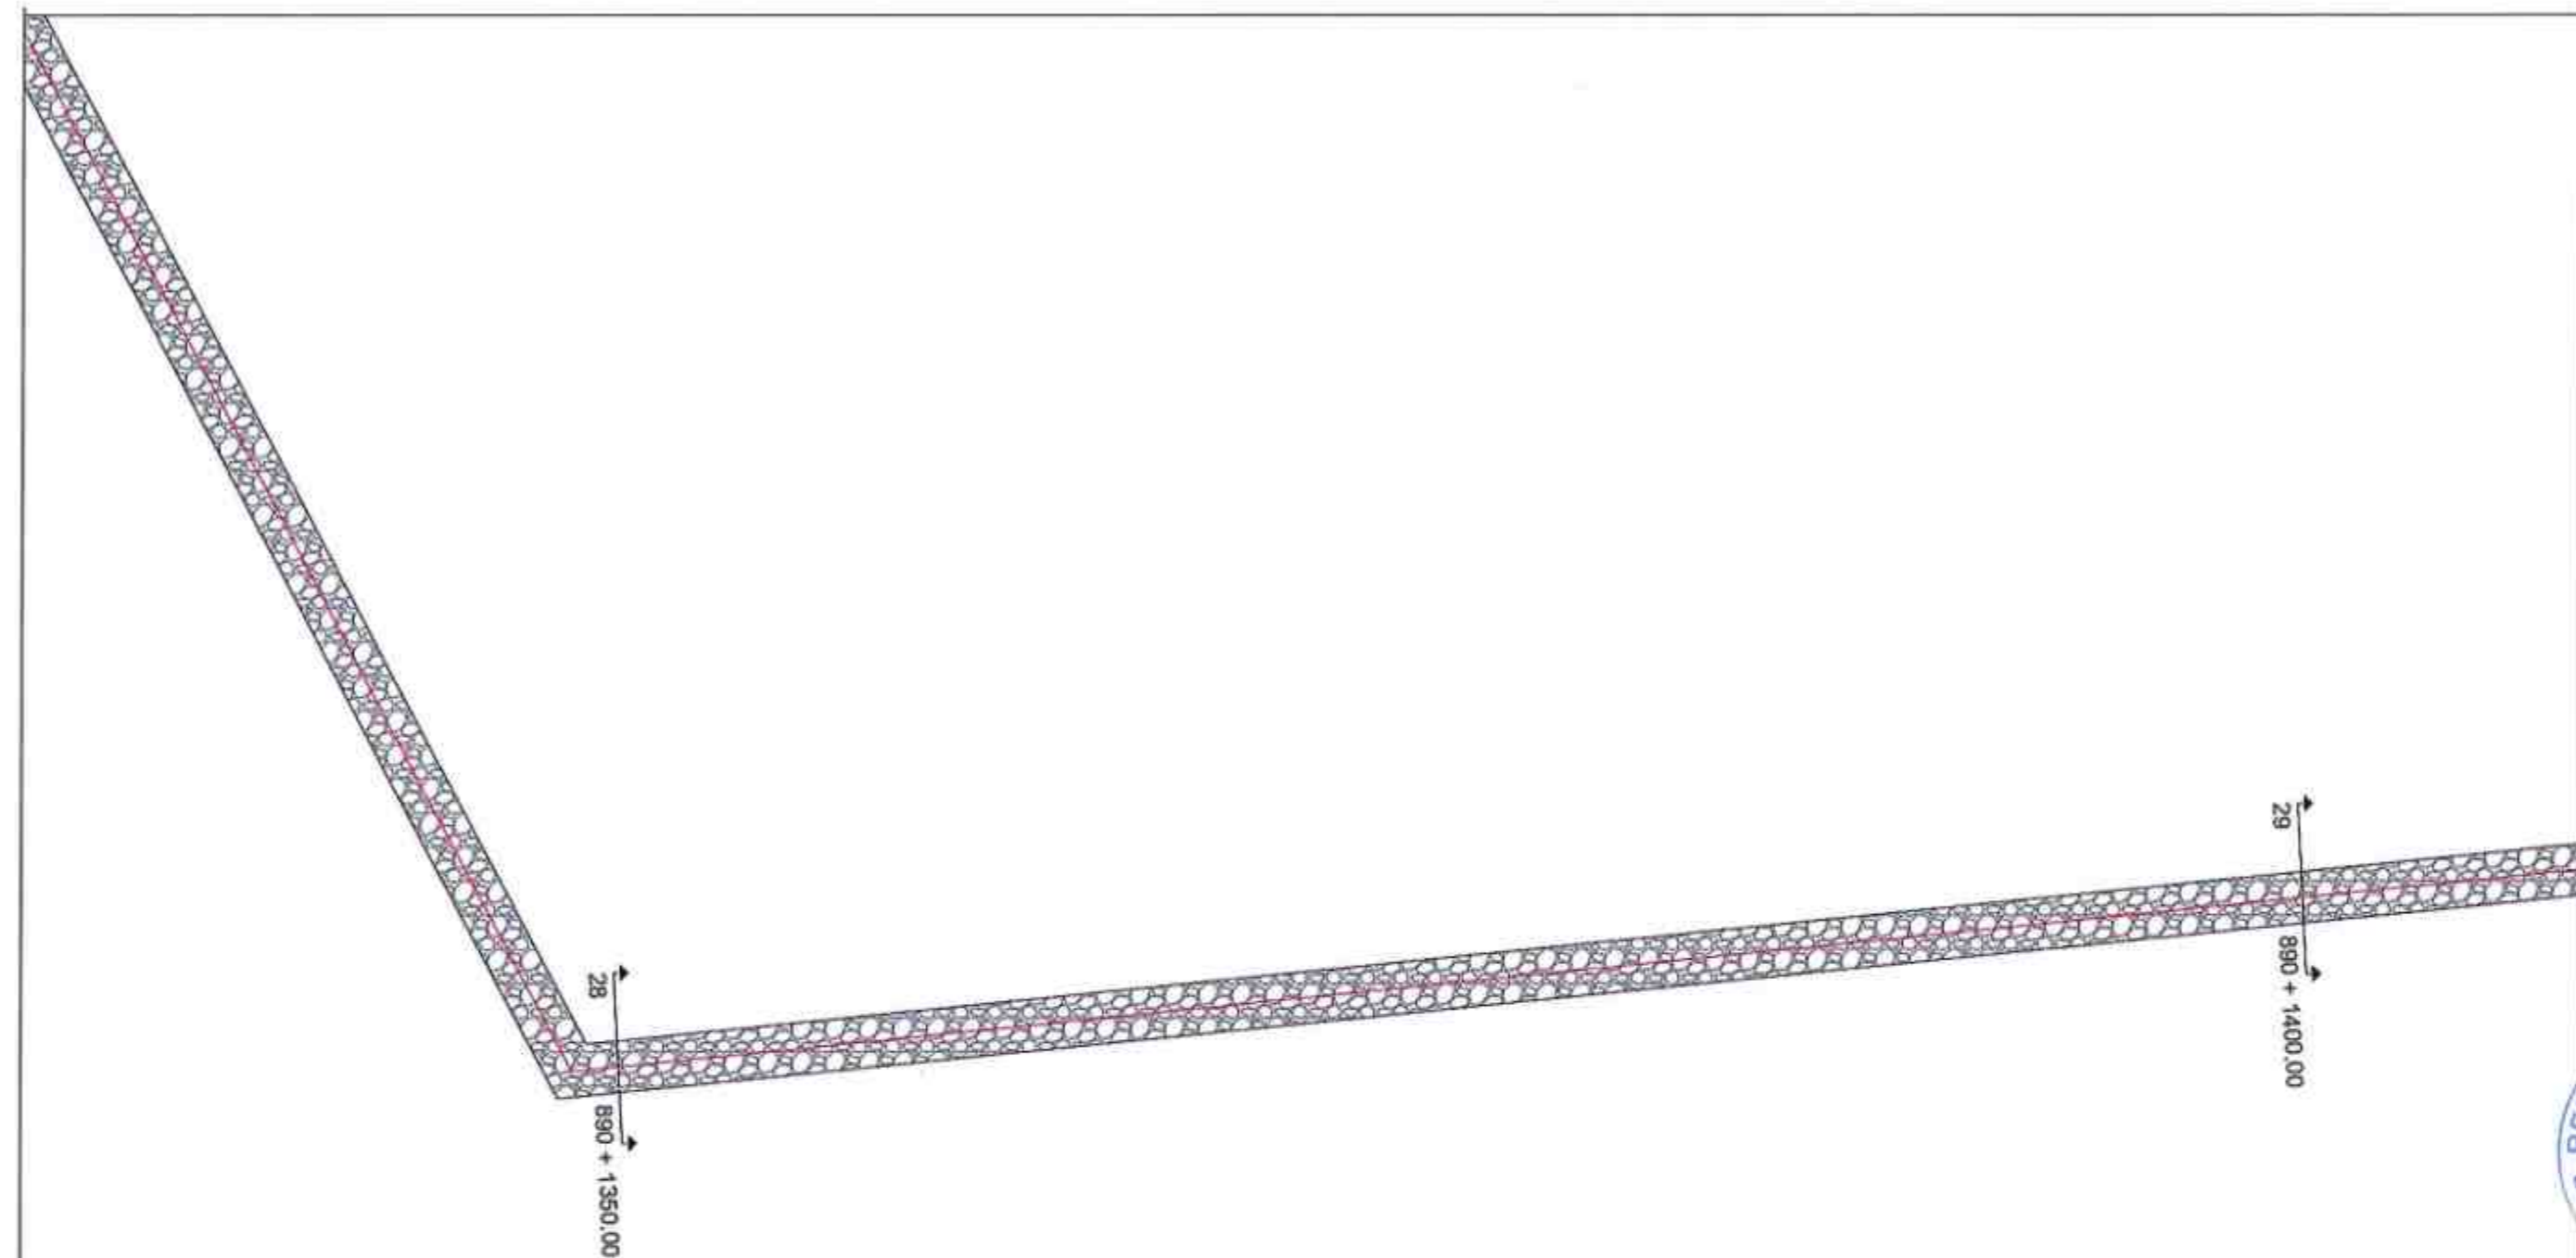

Emertimi i Fletes

BASHKIA SELENICE

Emertimi i Projektit

"SHTEGU UJVARES
RASALIT"

PLANIMETRI

Miratoj
Kryetari
Nertil Bellaj

Punoi:
Ing. Klevis BEDINAJ
Ark. Fatjon DEVOLLAJ
Ark. Tea HAXHIAJ
Ark. Sara BREGU
Ark. Katerina TRALO
Ark. Olla HASIMAJ

A38

SHKALLA : 1:200

DATA : 25/10/2024