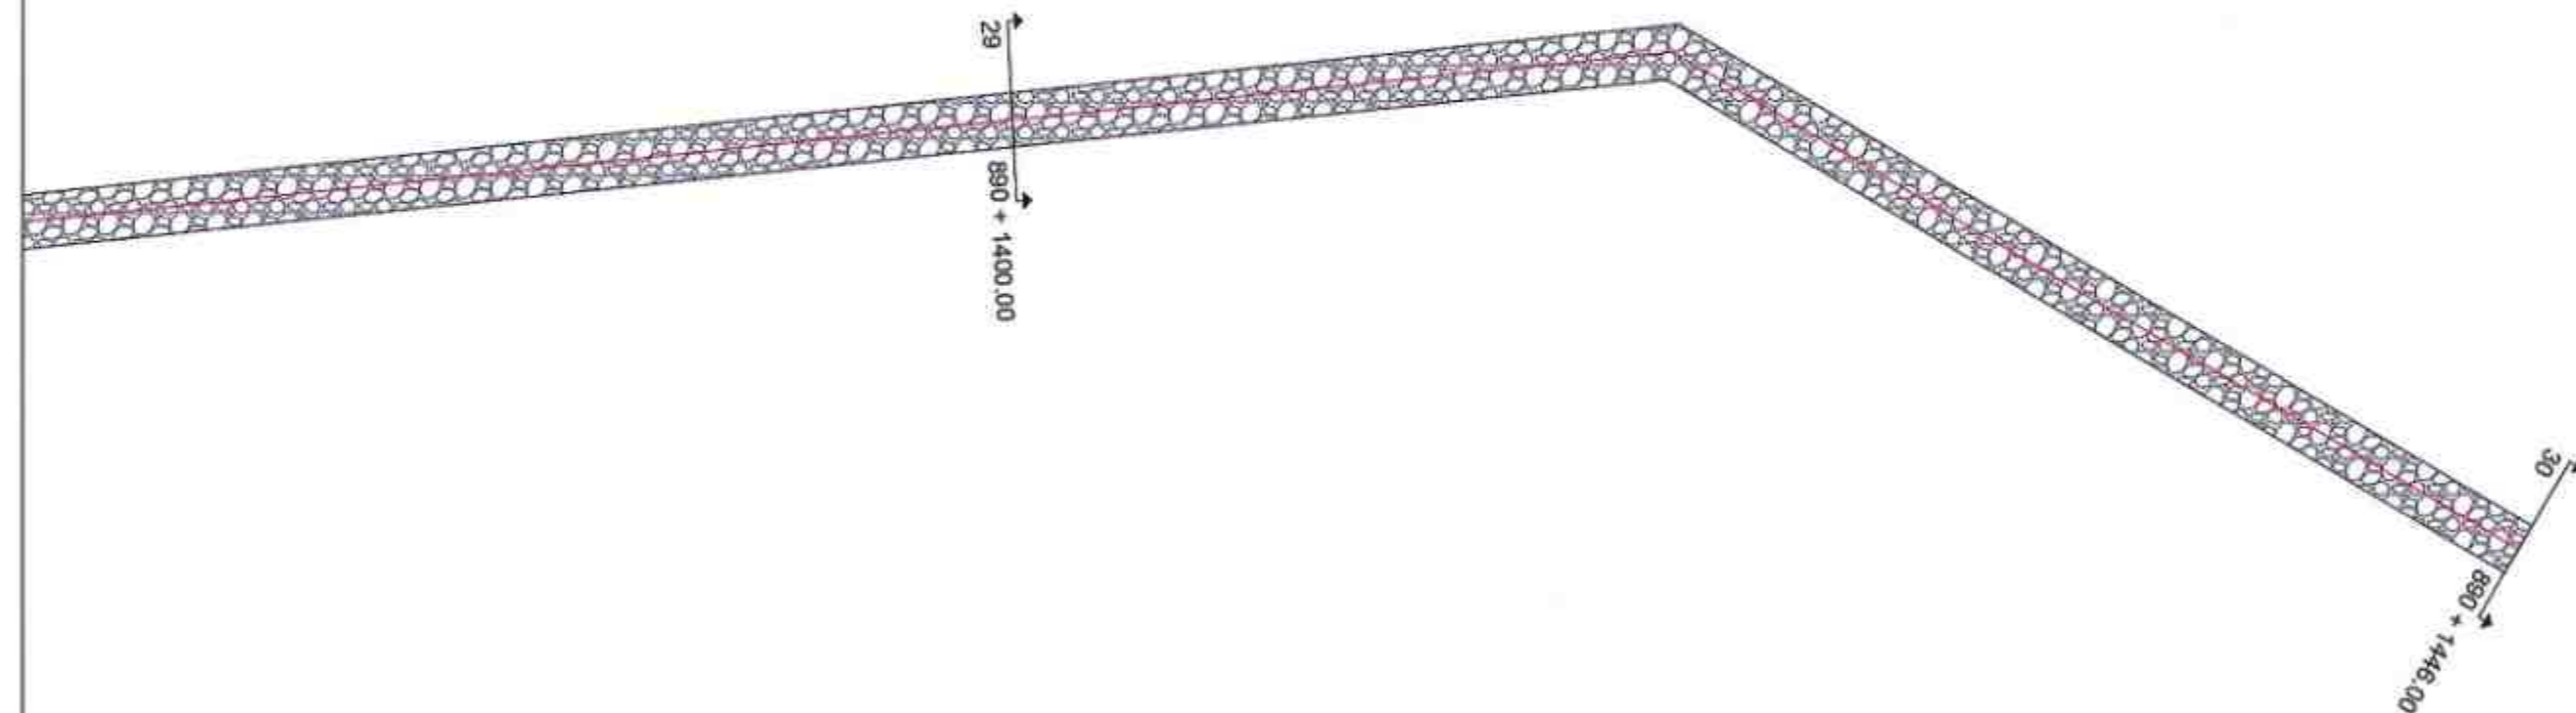

A39

SHKALLA : 1:200

DATA : 25/10/2024

Emertimi i Fletes

BASHKIA SELÇNIKË

Emertimi i Projektit

"SHTEGU UJVARËS  
RASALIT"

PLANIMETRI