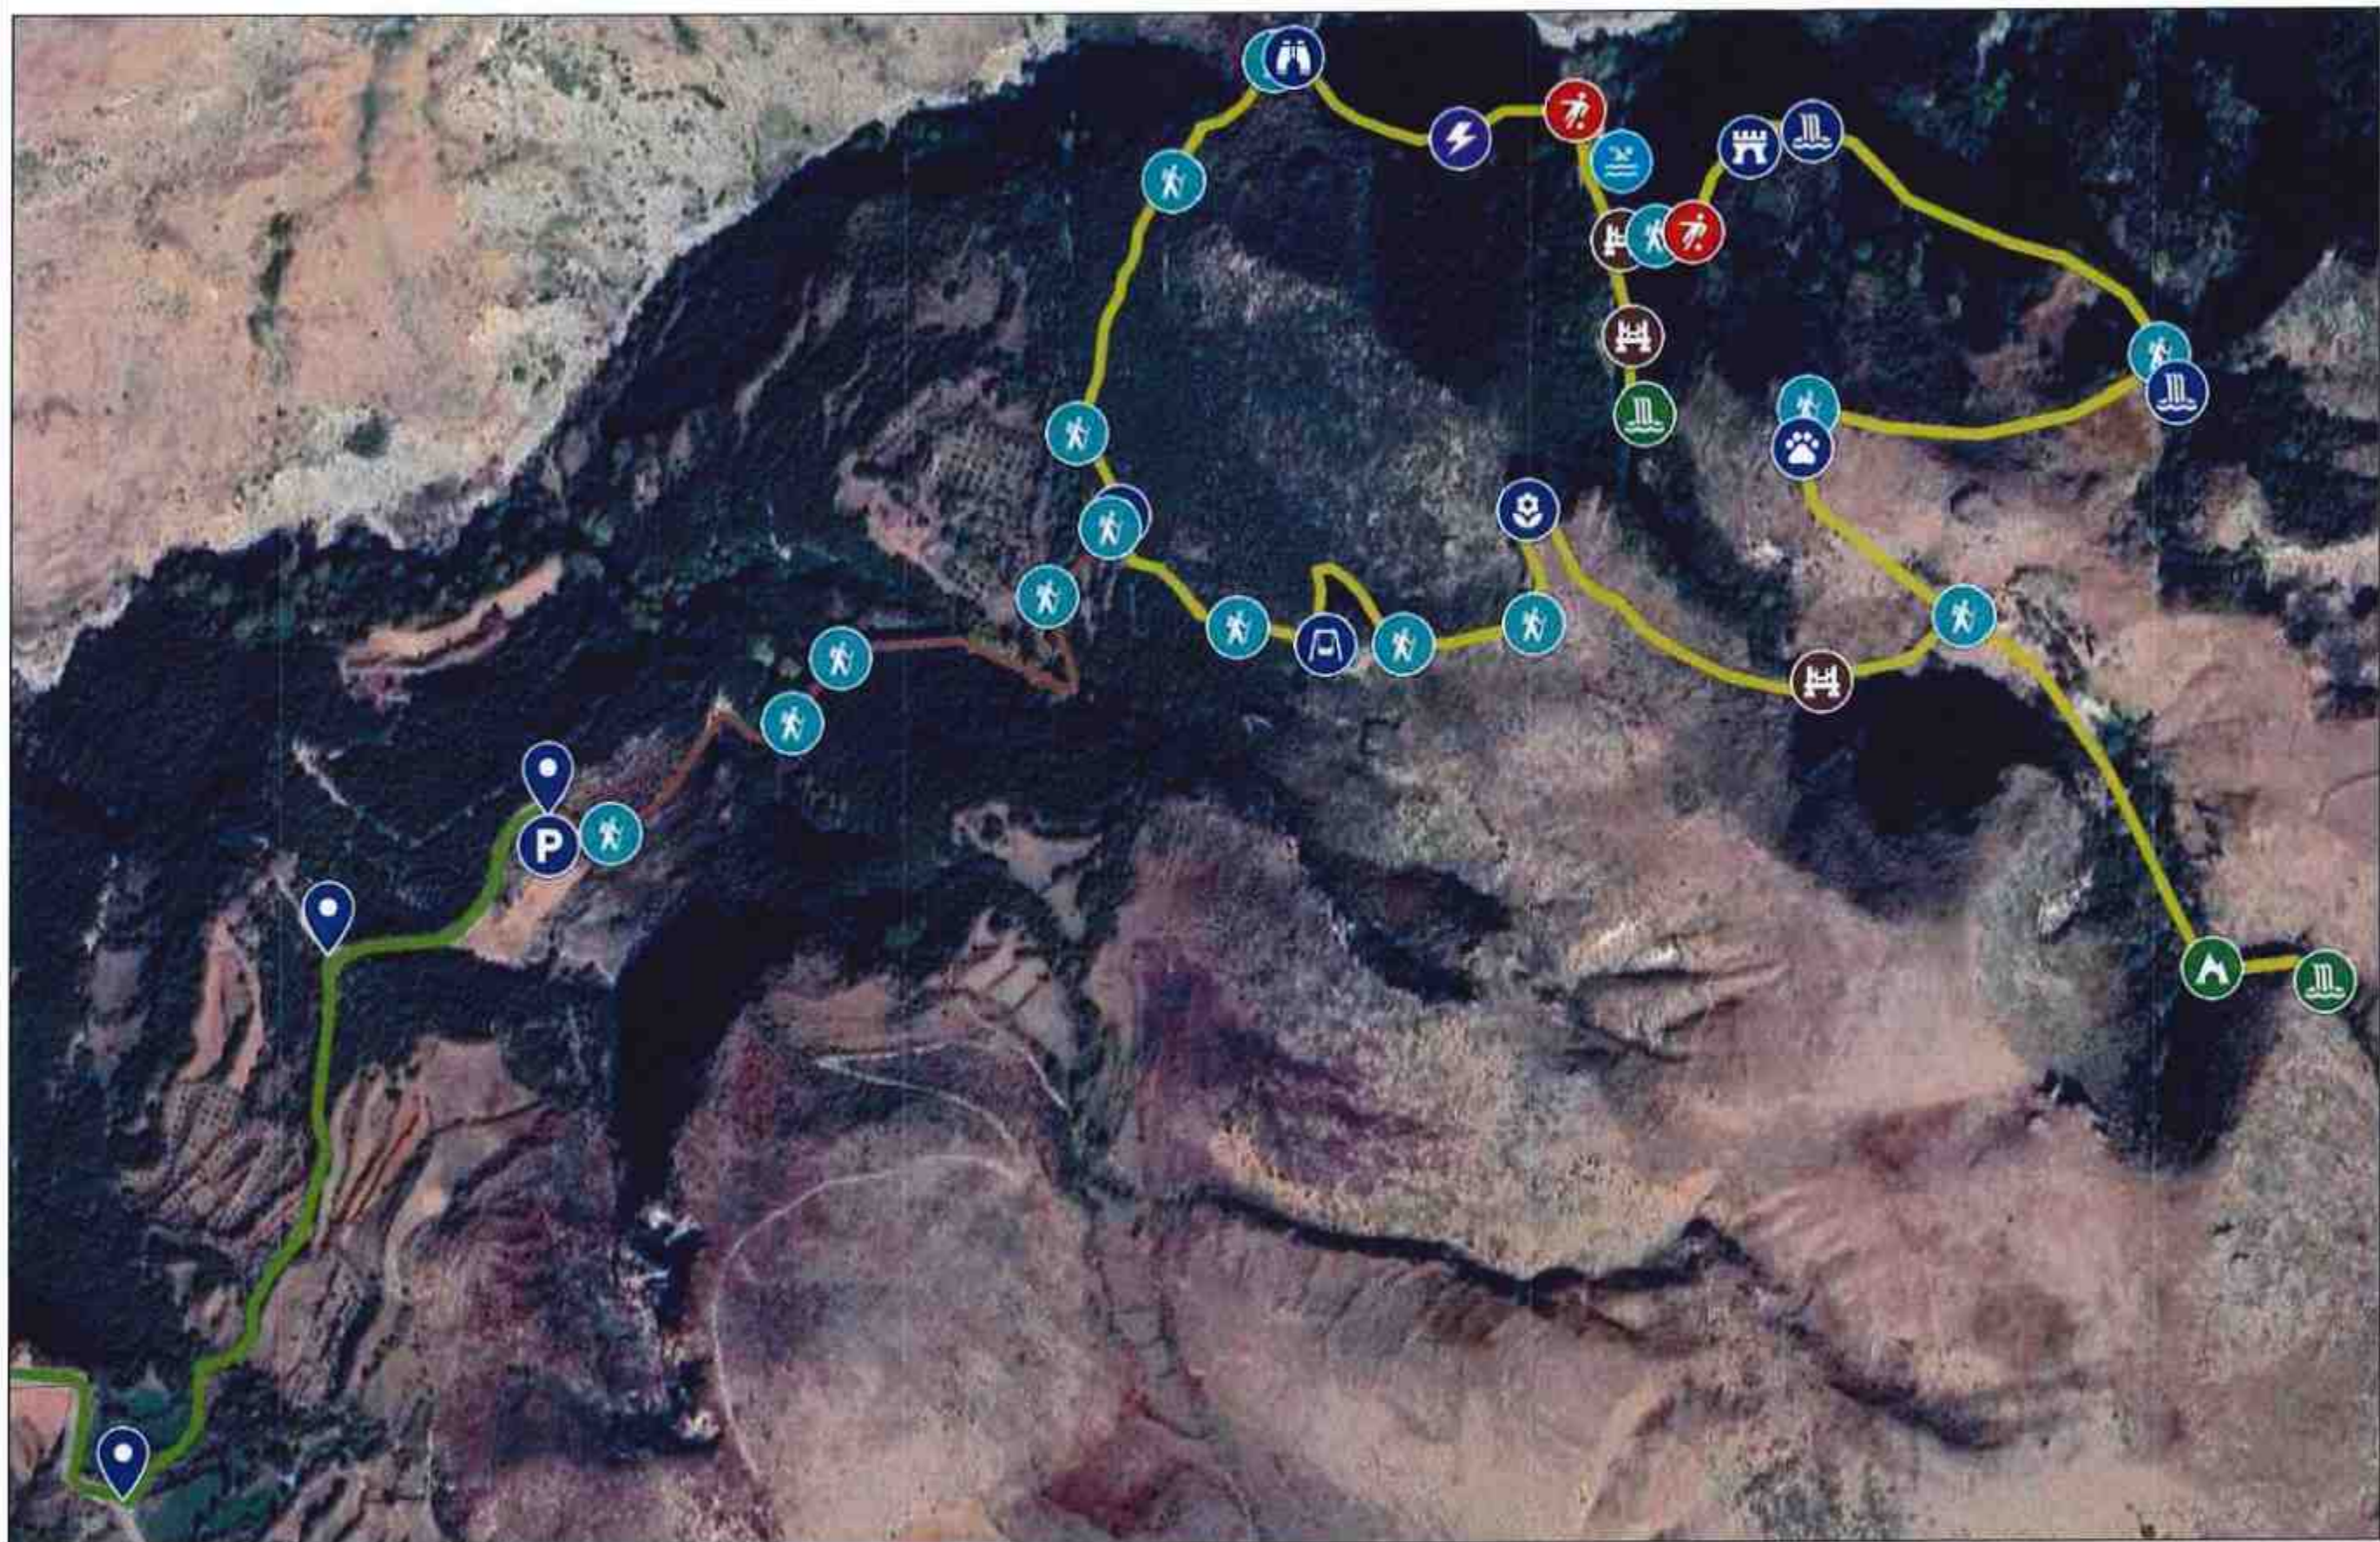

A1

SHKALLA :

DATA : 24/10/2024

Emertimi i Fletes

BASHKIA SELENICË

Emertimi i Projektit

"SHTEGU UJVARËS  
RASALIT"

Miratoi  
Kryetari:  
Nertil Bellaj