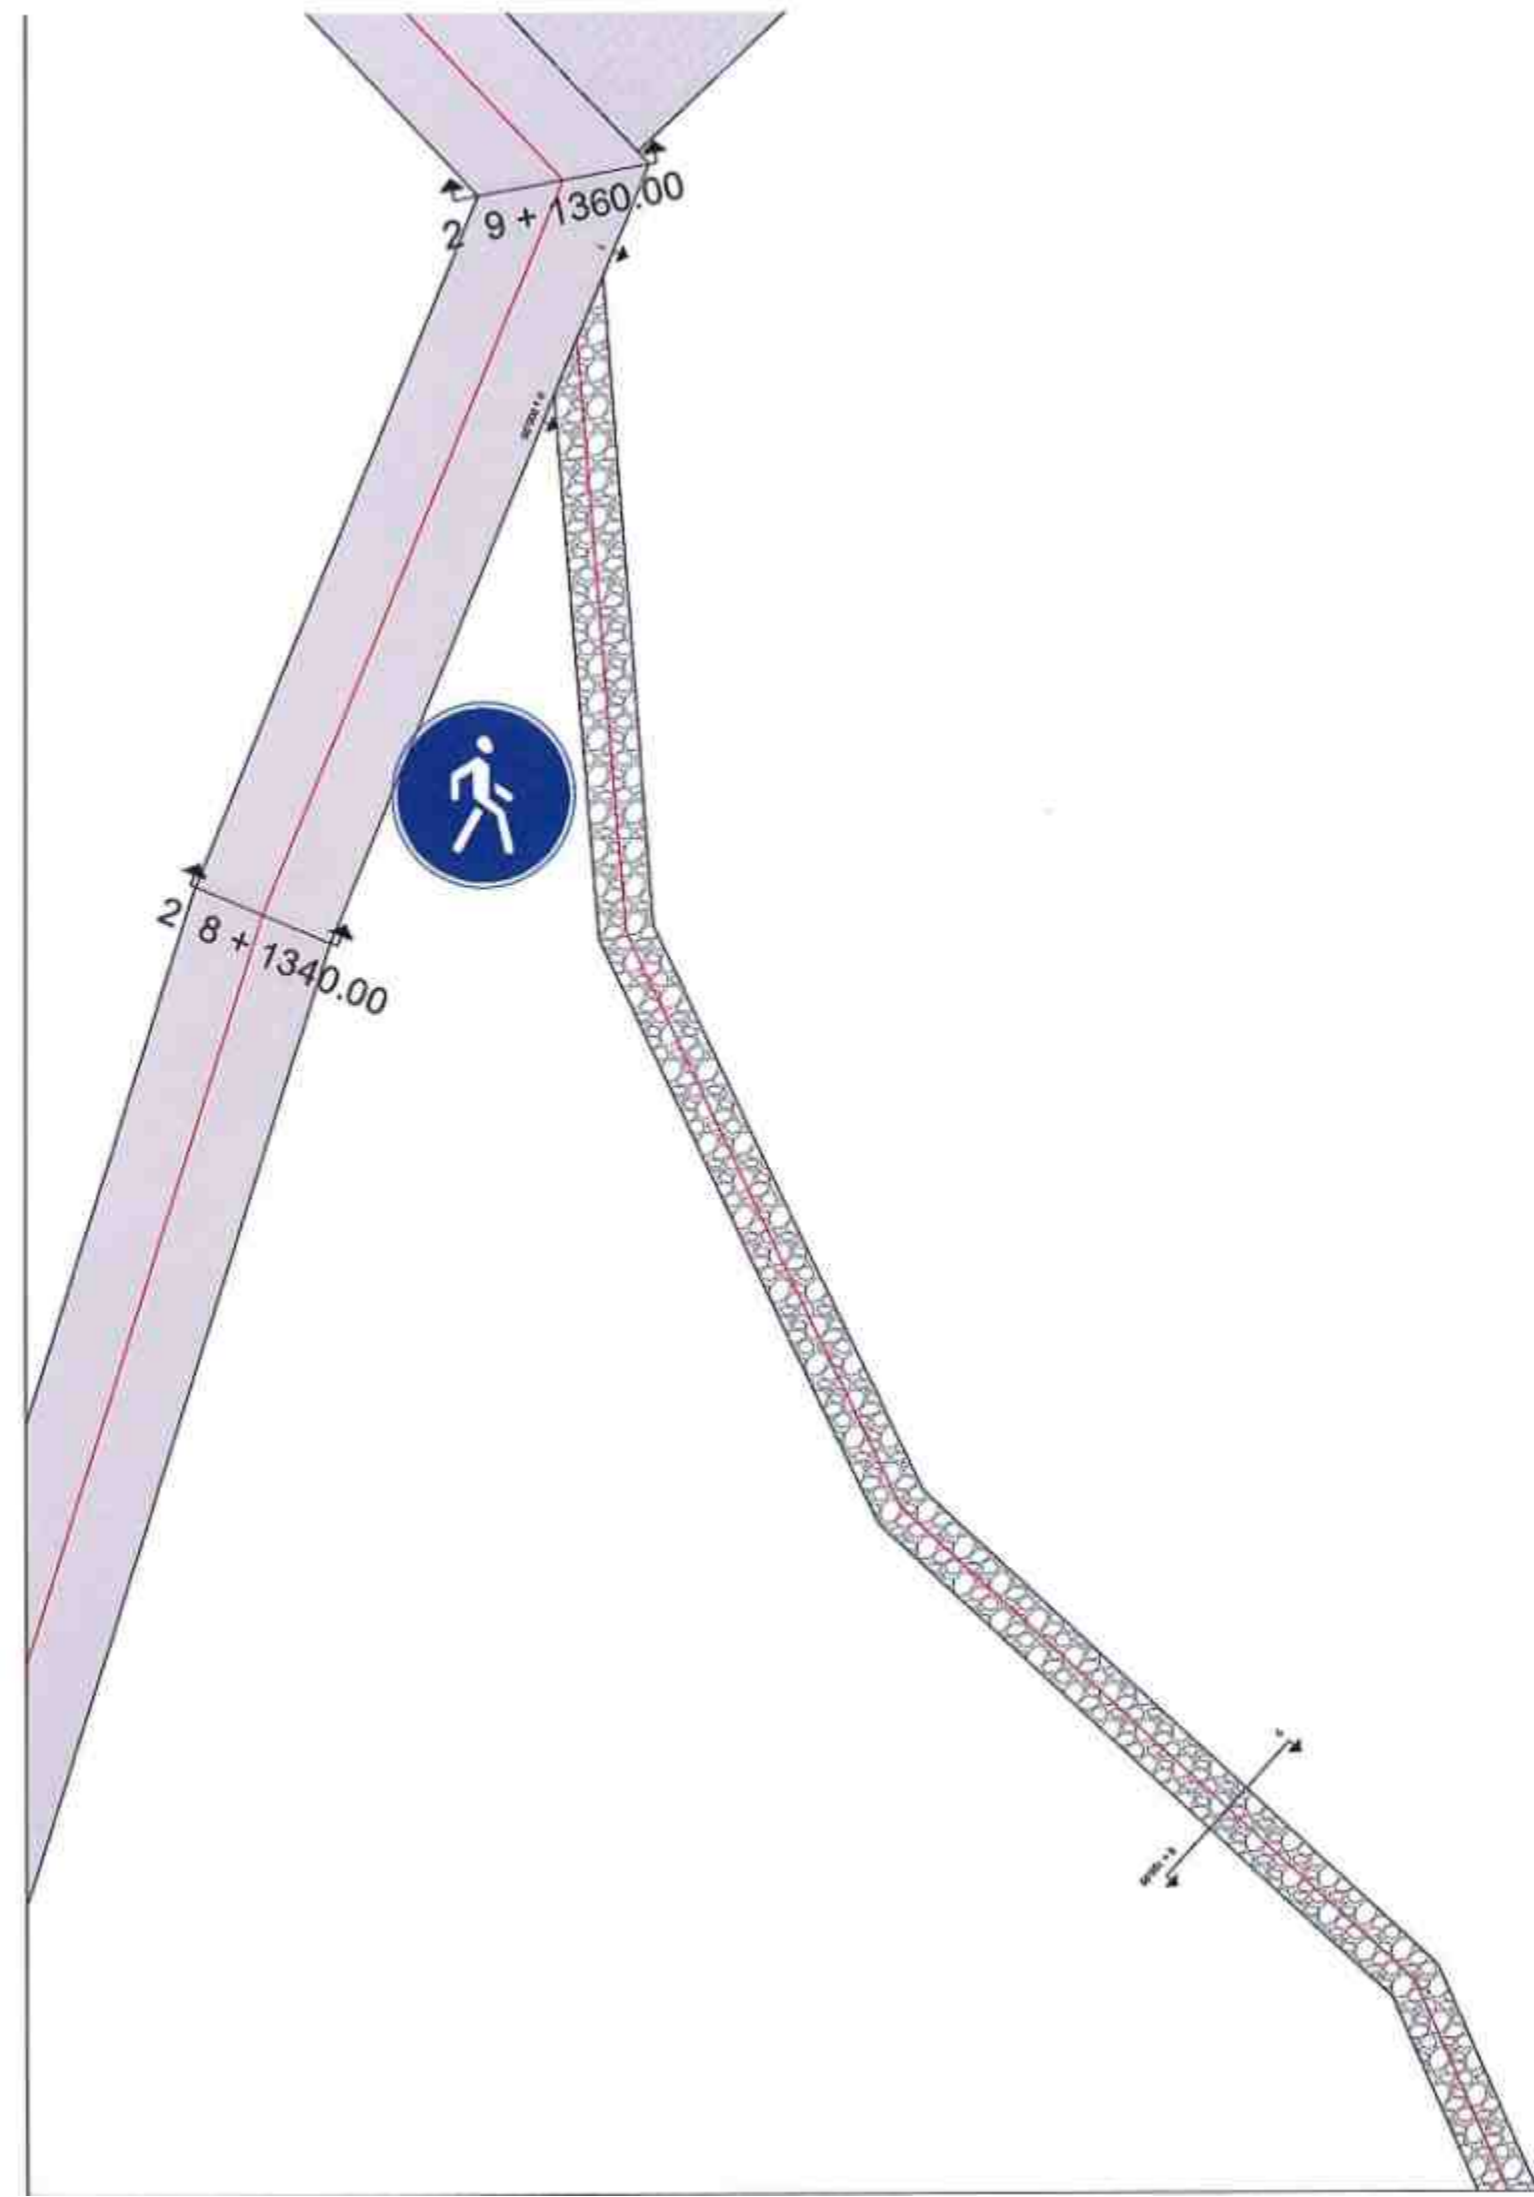

Emertimi i Fletes

BASHKIA SELENICE

Emertimi i Projektit

"SHTEGU UJVARES
RASALIT"

PLANIMETRI

Miratoi

Kryetari:

Nertil Bellaj

Punoi:

Ing. Klevis BEDINAJ
Ark. Fatjon DEVOLLAJ
Ark. Tea HAXHIAJ
Ark. Sara BREGU
Ark. Katerina TRALO
Ark. Oltja HASIMAJ

A48

SHKALLA : 1:200

DATA : 25/10/2024