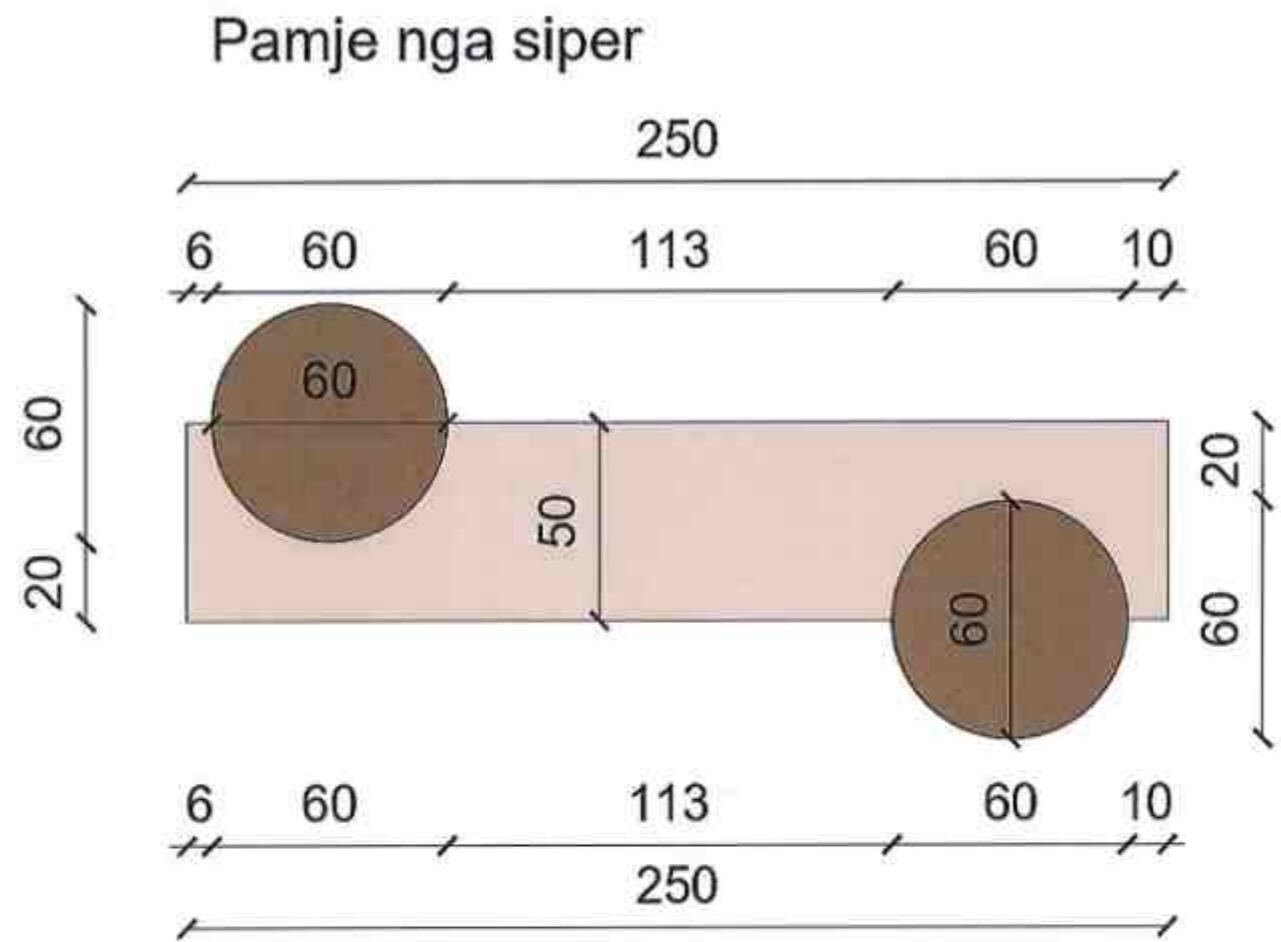

A50

SHKALLA : 1 :50

DATA : 25/10/2024

Emertimi i Fletes

BASHKIA SELENICË

Emertimi i Projektit

"SHTEGU LJVARËS  
RASALIT"

DETAJ STOLI