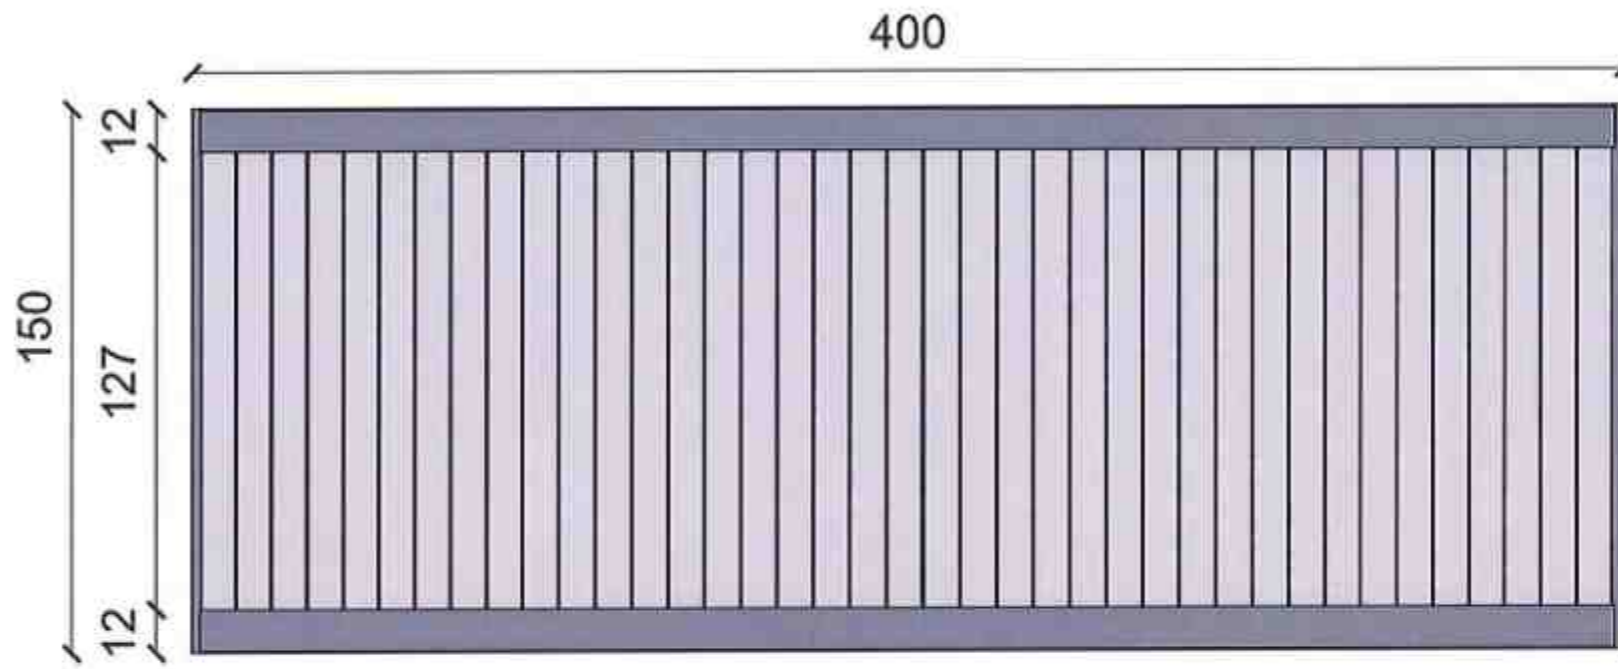

Punoi:

Ing. Klevis BEDINAJ  
Ark. Fatjon DEVOLLAJ  
Ark. Tea HAXHIAJ  
Ark. Sara BREGU  
Ark. Katerina TRALO  
Ark. Oltja HASIMAJ

A48

SHKALLA : 1:200

DATA : 25/10/2024

Pamje nga siper

Pamje anesore

Pamje ballore