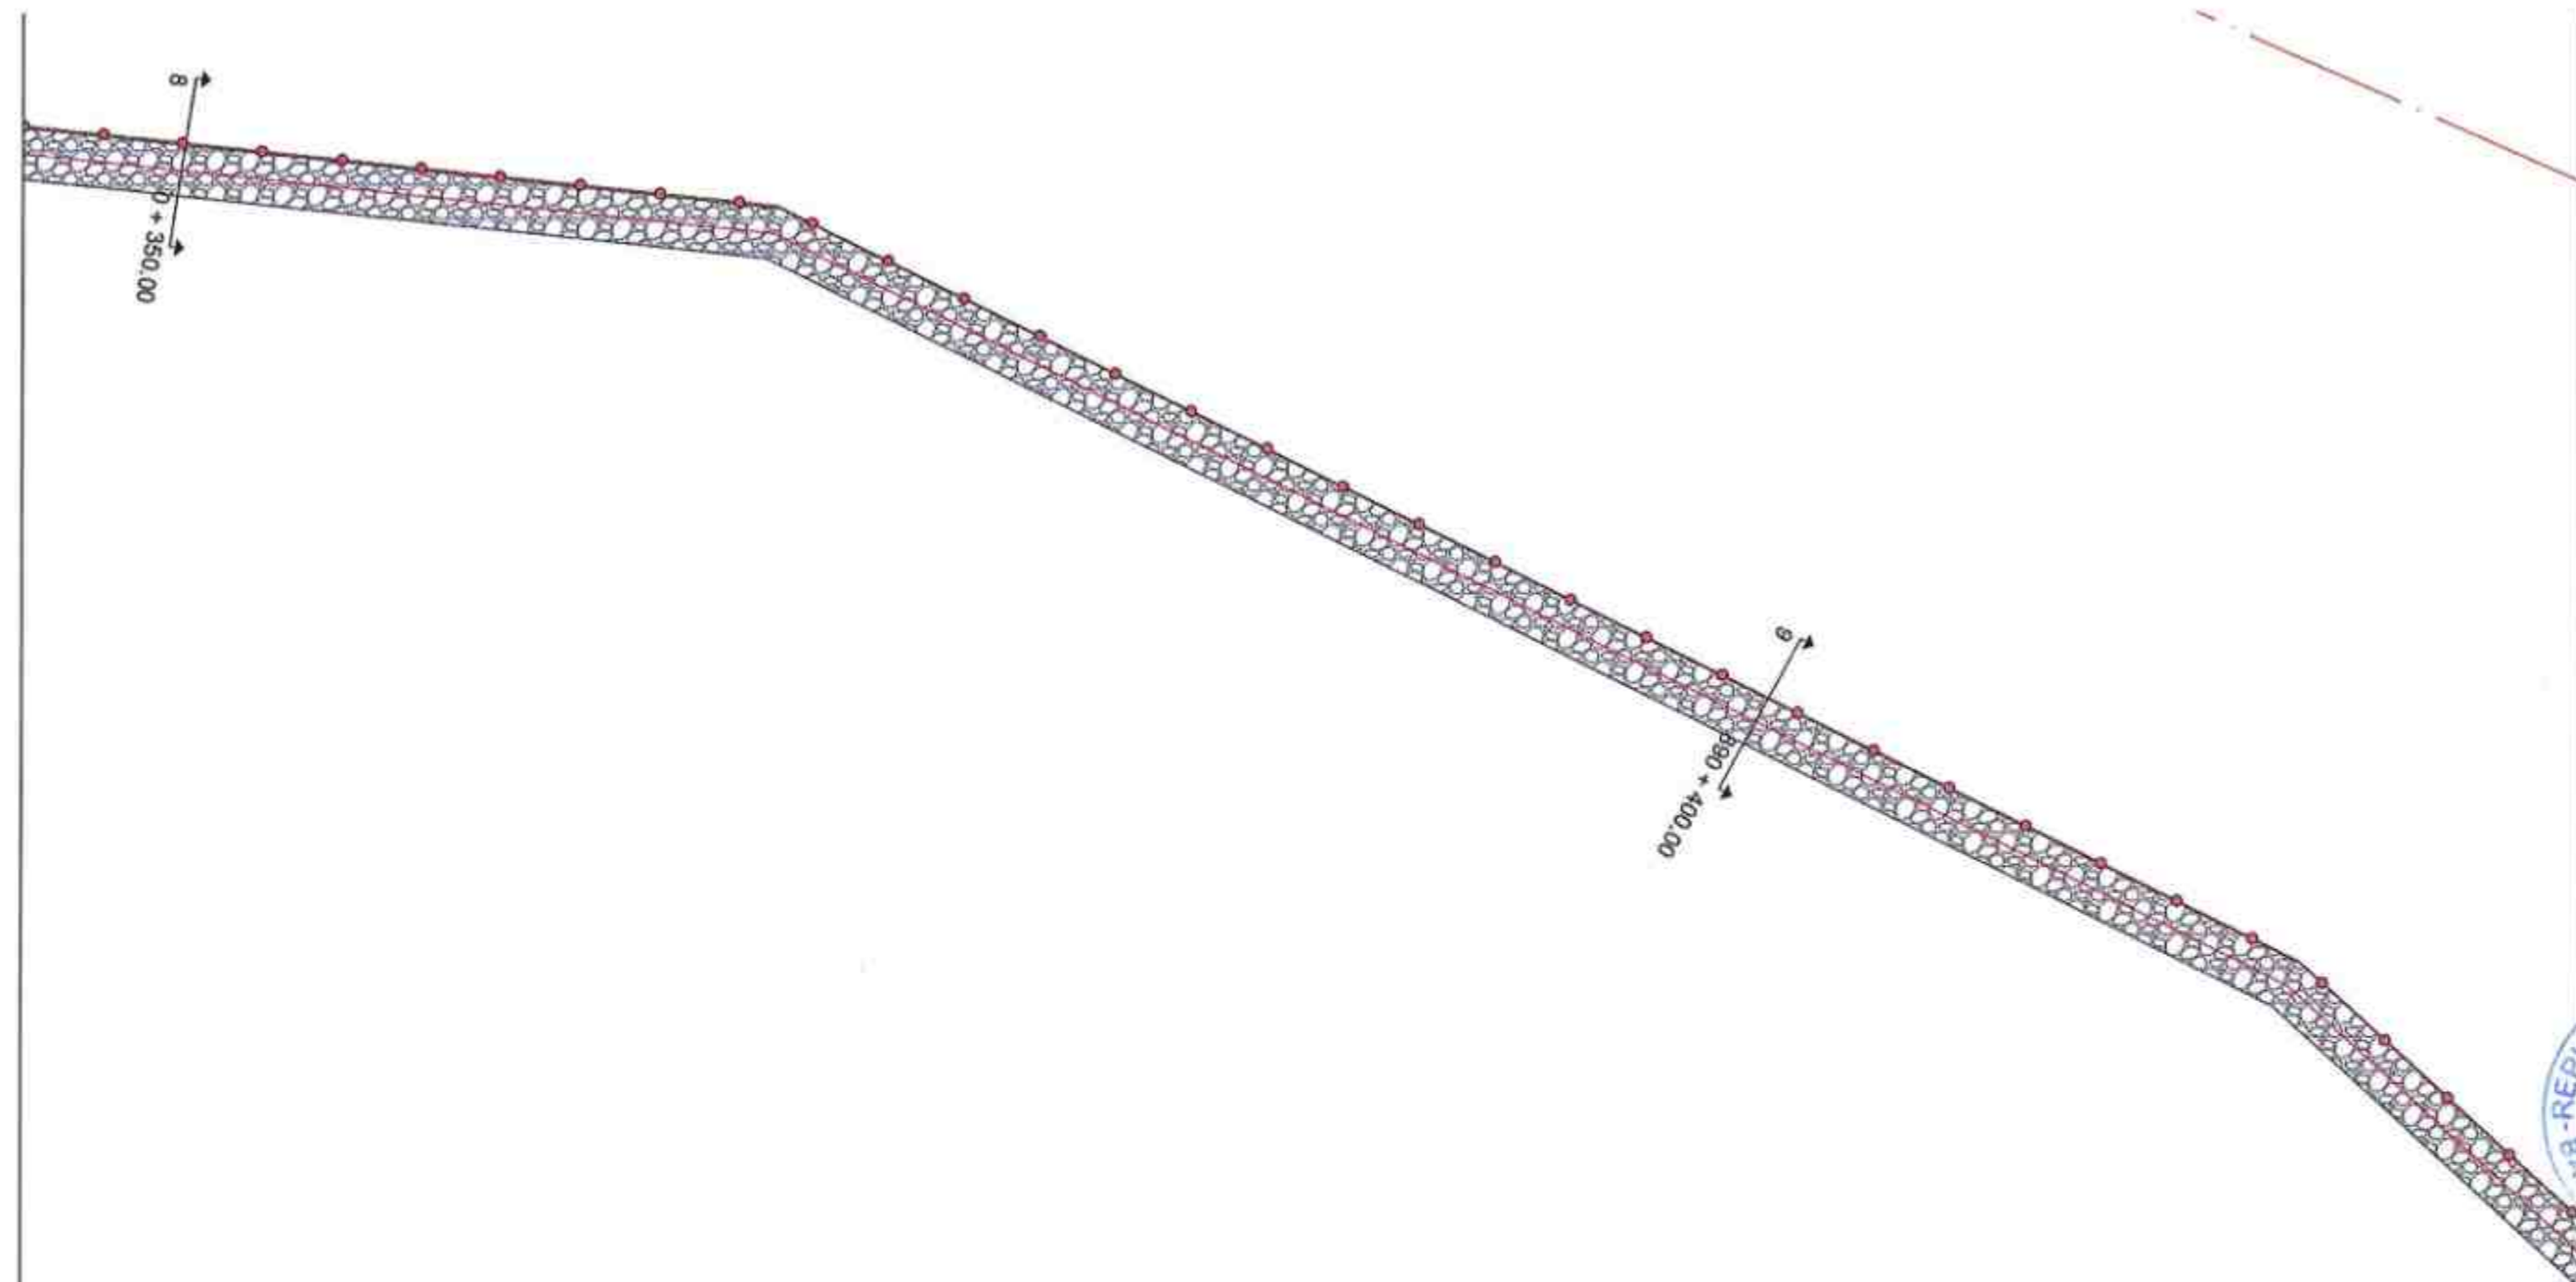

A25

SHKALLA : 1:200

DATA : 25/10/2024

Emertimi i Fletes

BASHKIA SELENICË

Emertimi i Projektit

"SHTEGU UJVARËS RASALIT"

PLANIMETRI