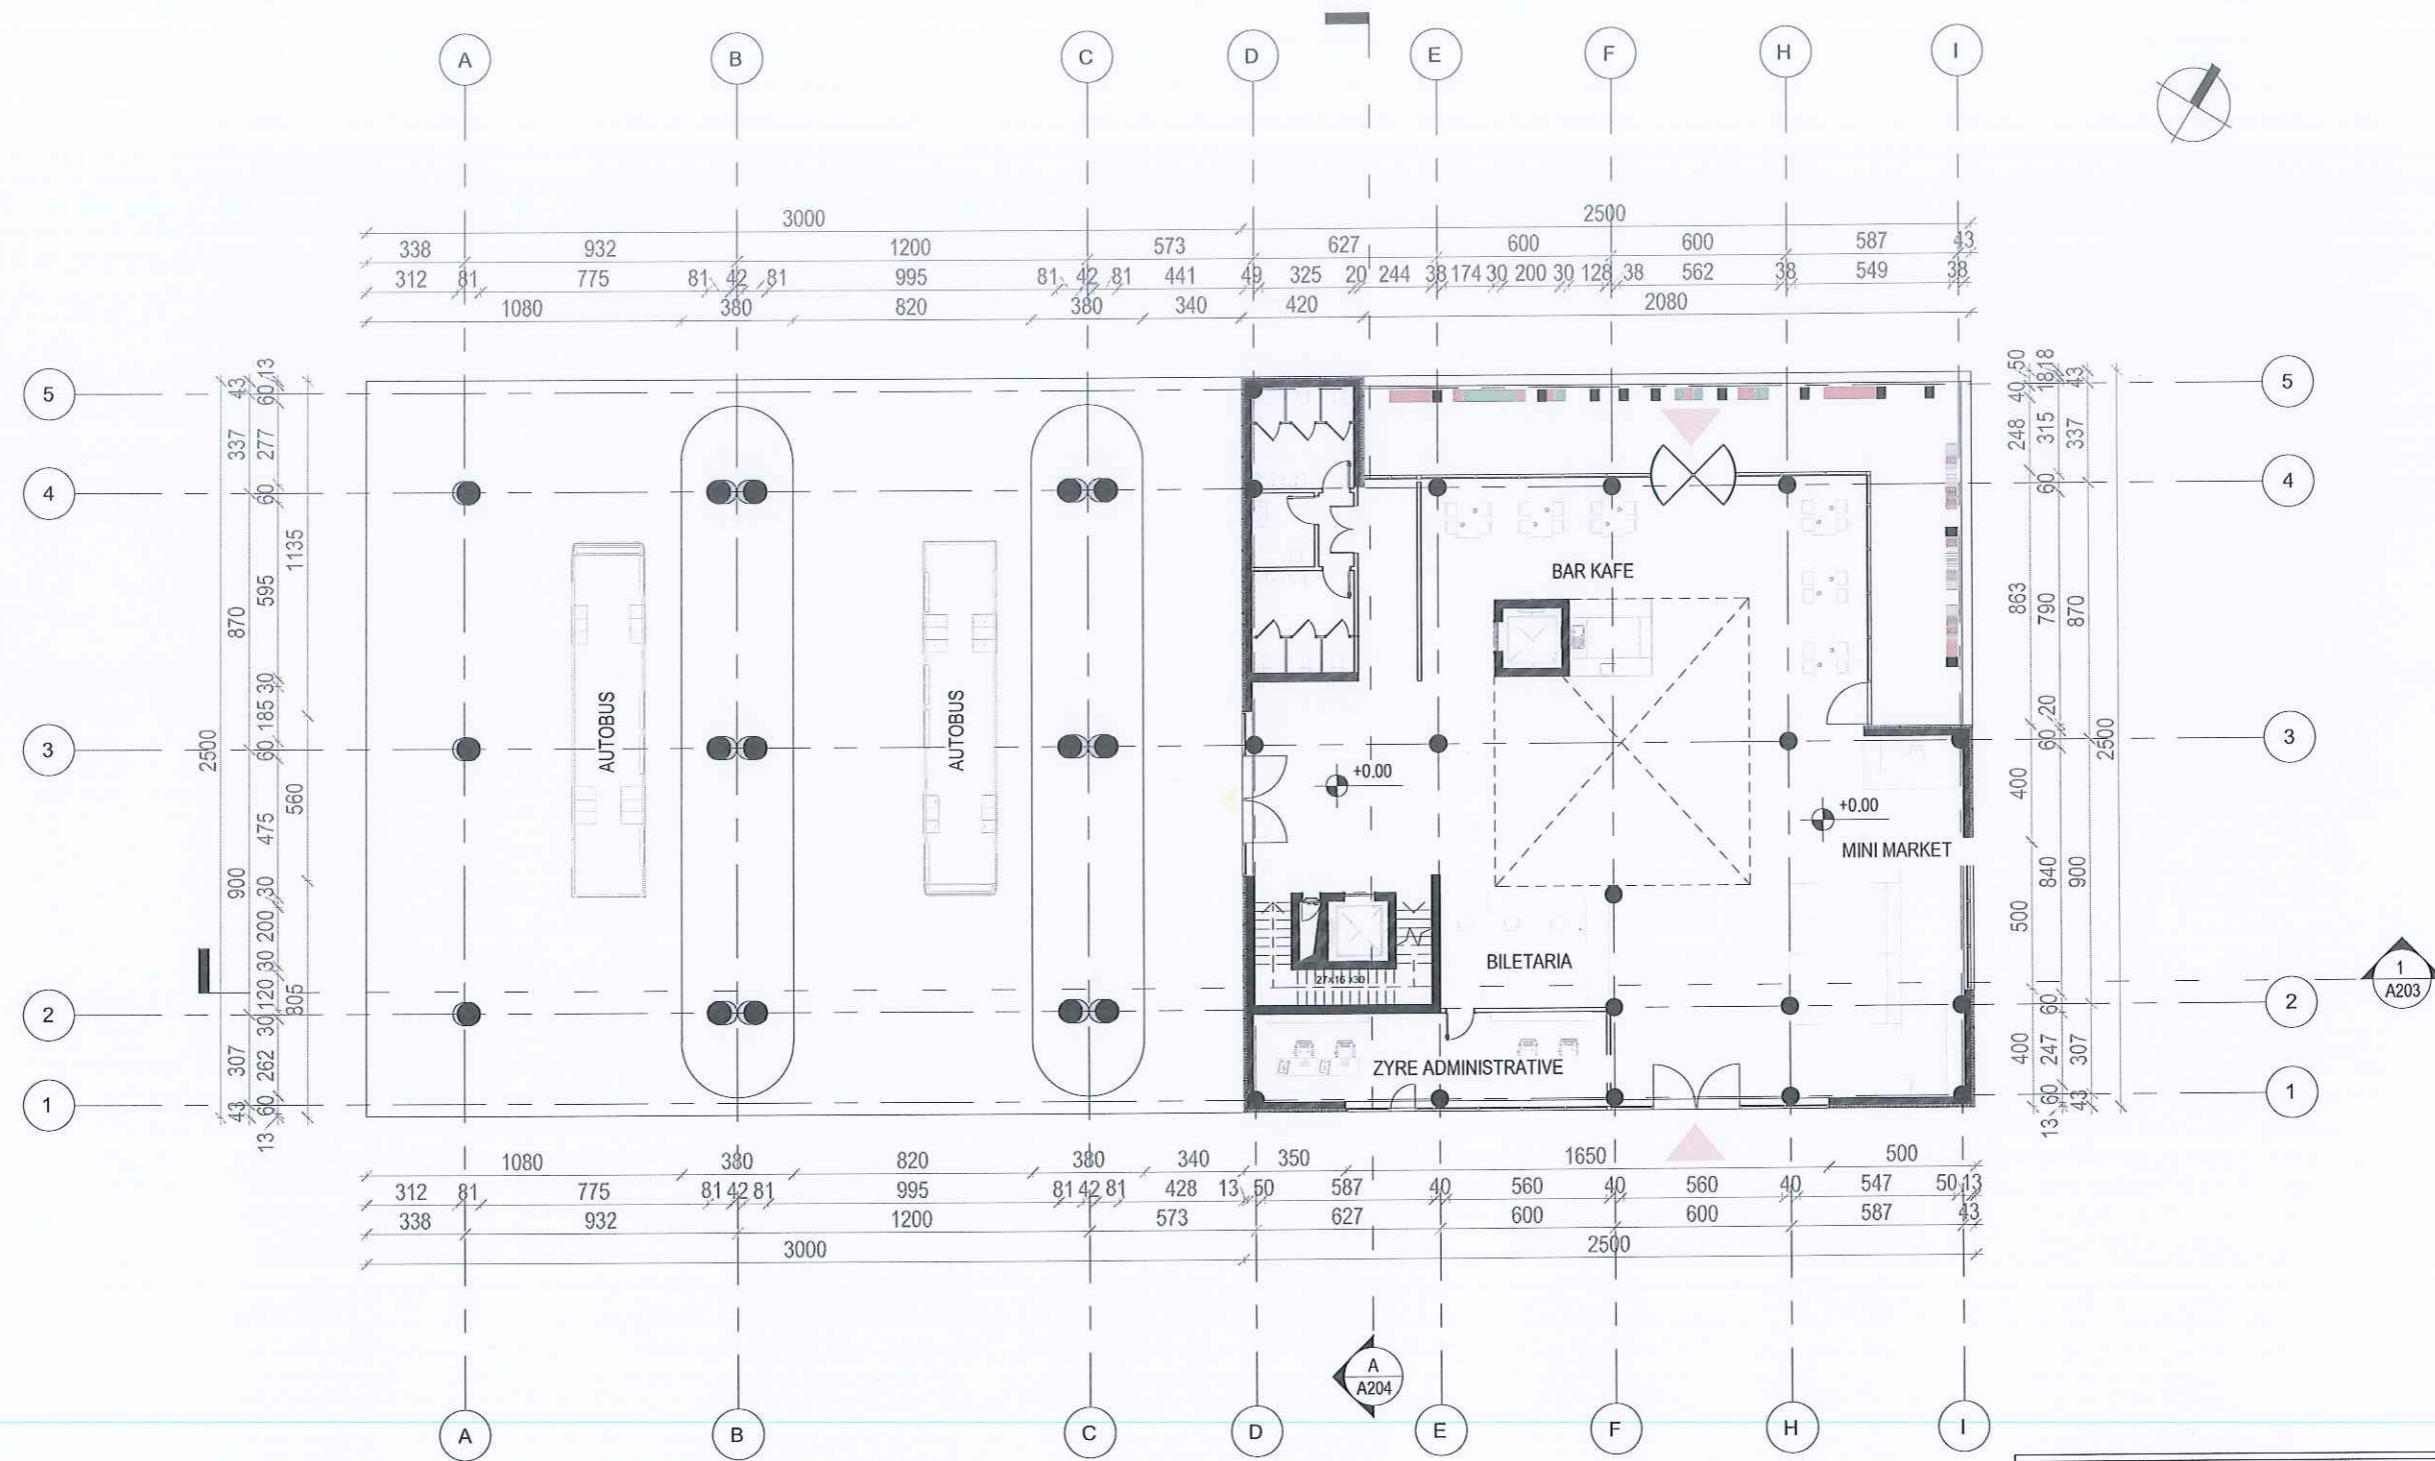

PLANIMETRIA NE KUOTEN ±0.00 SH - 1:250

OBJEKTI	QENDER EKONOMIKE, MAGAZINA FRIGORIFERIKE DHE PERPUNIMI FRUTA PERIME, STACION MULTIMODAL	NR.FLETES	A-01
VENDNDODHJA	LUSHNJE	FORMATI	420X297
EMERT.I FLETES	PLANIMETRIA NE KUOTEN ±0.00	SHKALLA	
DREJTOR	ING. ARIOLA BEQO	REPUBLIKA E SHQIPERISE BASHKIA LUSHNJE	
PERGJEGJES	ARK. SAJIMIR MEBELLI		
SPECIALIST	ARK. ALBAN MANOKU		
SPECIALIST	ING. ARTUR SINANI		
SPECIALIST	ING. XHESIKJANA SARACI		
SPECIALIST	ING. KLAJDI MYZEQARI		
SPECIALIST	ING. ARBEN MUCA