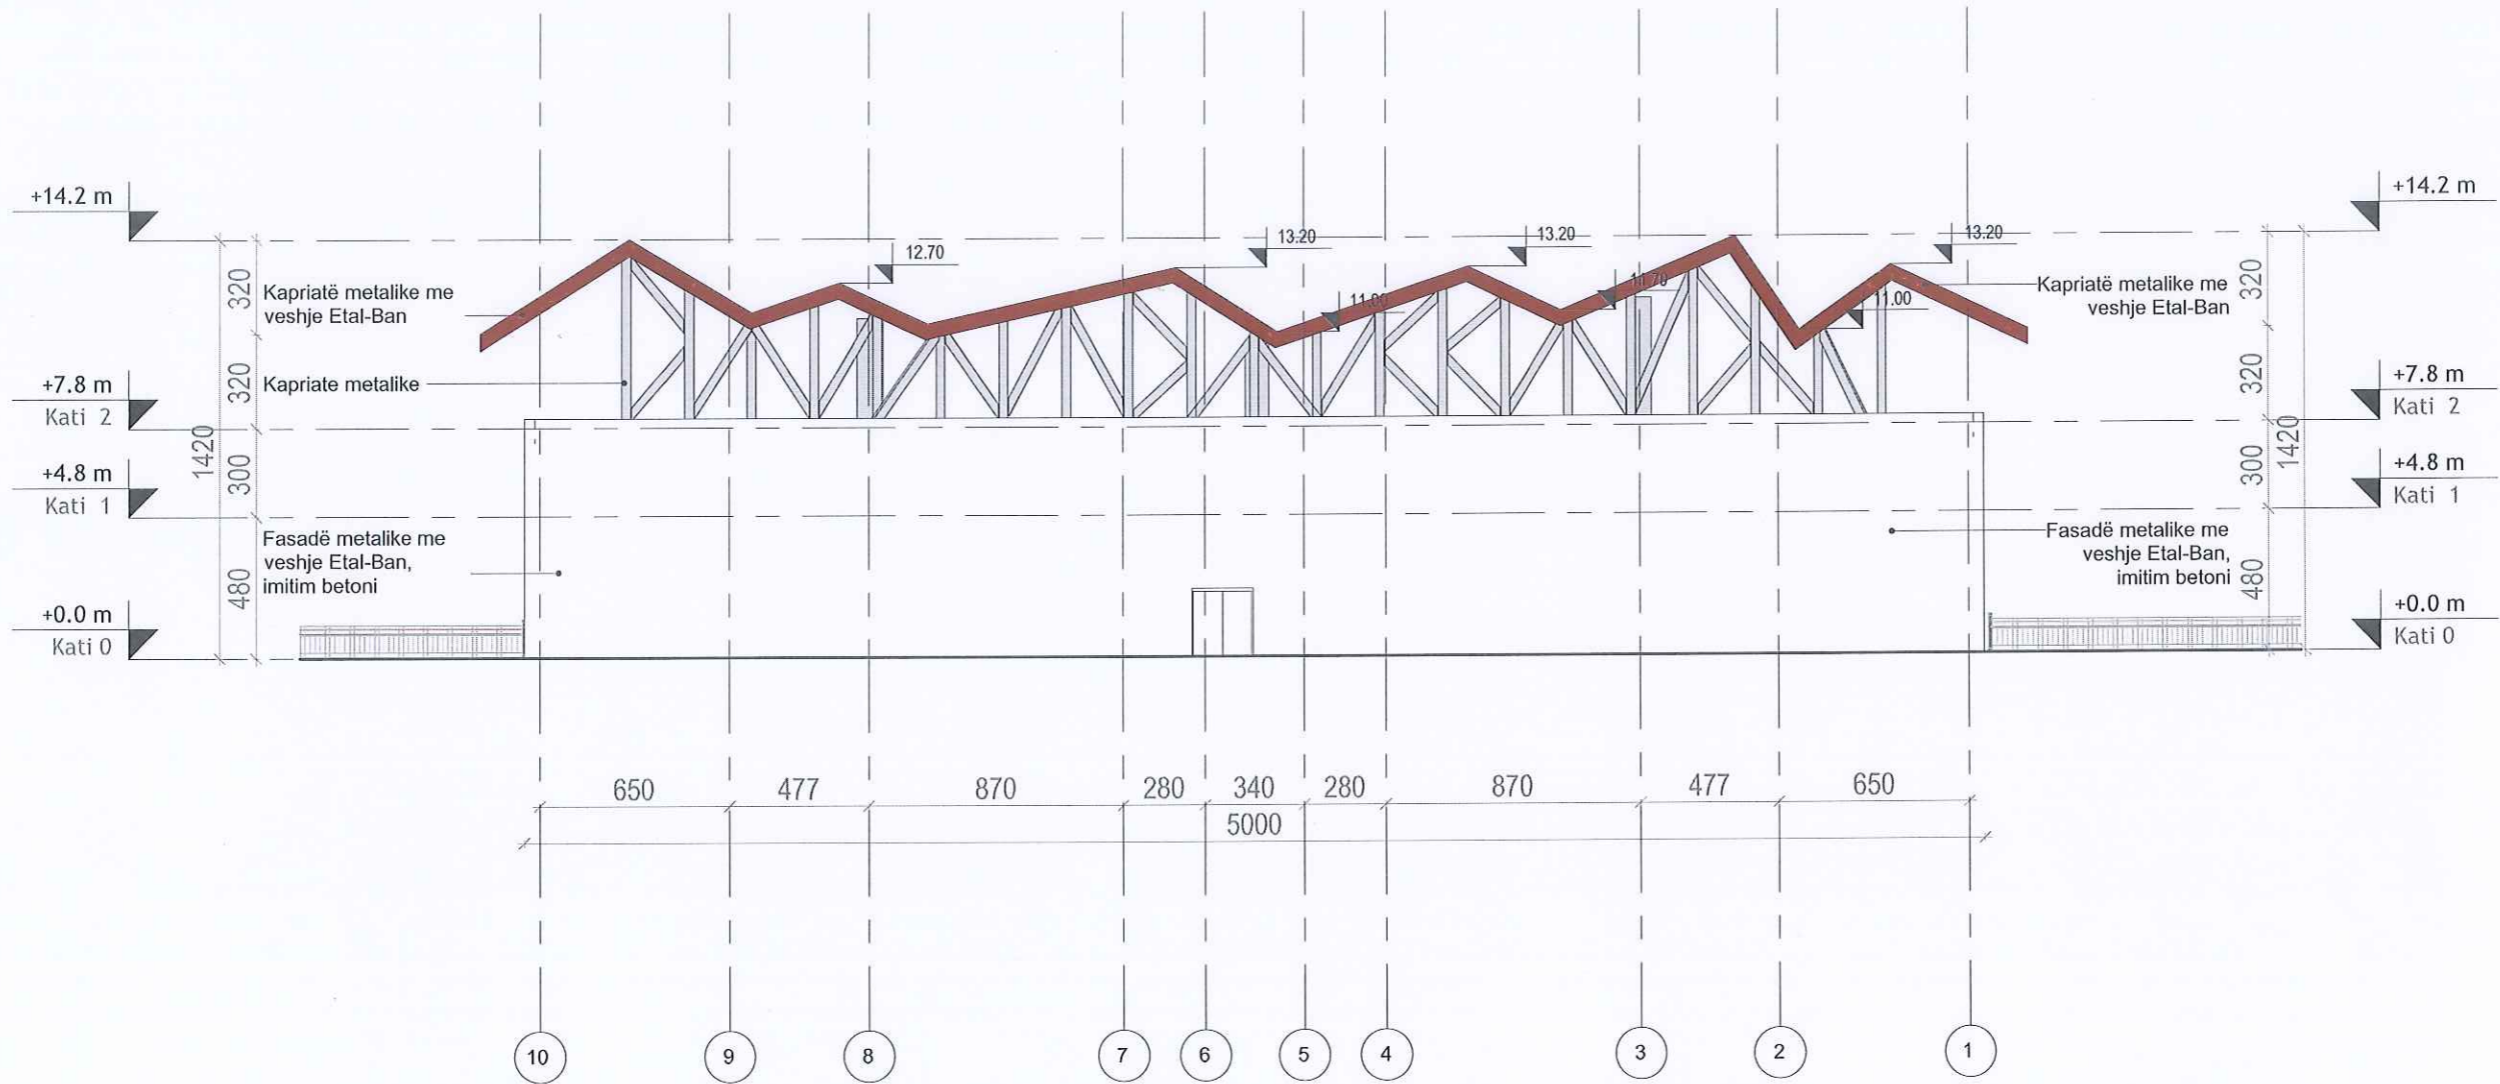

FASADA PERENDIMORE SH - 1:250

OBJEKTI	QENDER EKONOMIKE, MAGAZINA FRIGORIFERIKE DHE PERPUNIMI FRUTA PERIME, STACION MULTIMODAL	NR.FLETES	A-01
VENDNDODHJA	LUSHNJE	FORMATI	420X297
EMERT.I FLETES	FASADA PERENDIMORE	SHKALLA	
DREJTOR	ING. ARIOLA BEQQ	 	
PERGJEGJES	ARK. SAIMIR MEBELLI		
SPECIALIST	ARK. ALBAN MANOKU		
SPECIALIST	ING. XHESIQJANA SARACI		
SPECIALIST	ING. KLAJDI MYZEQARI		
SPECIALIST	ING. ARBEN MUCA	 REPUBLIKA E SHQIPERISE BASHKIA LUSHNJE