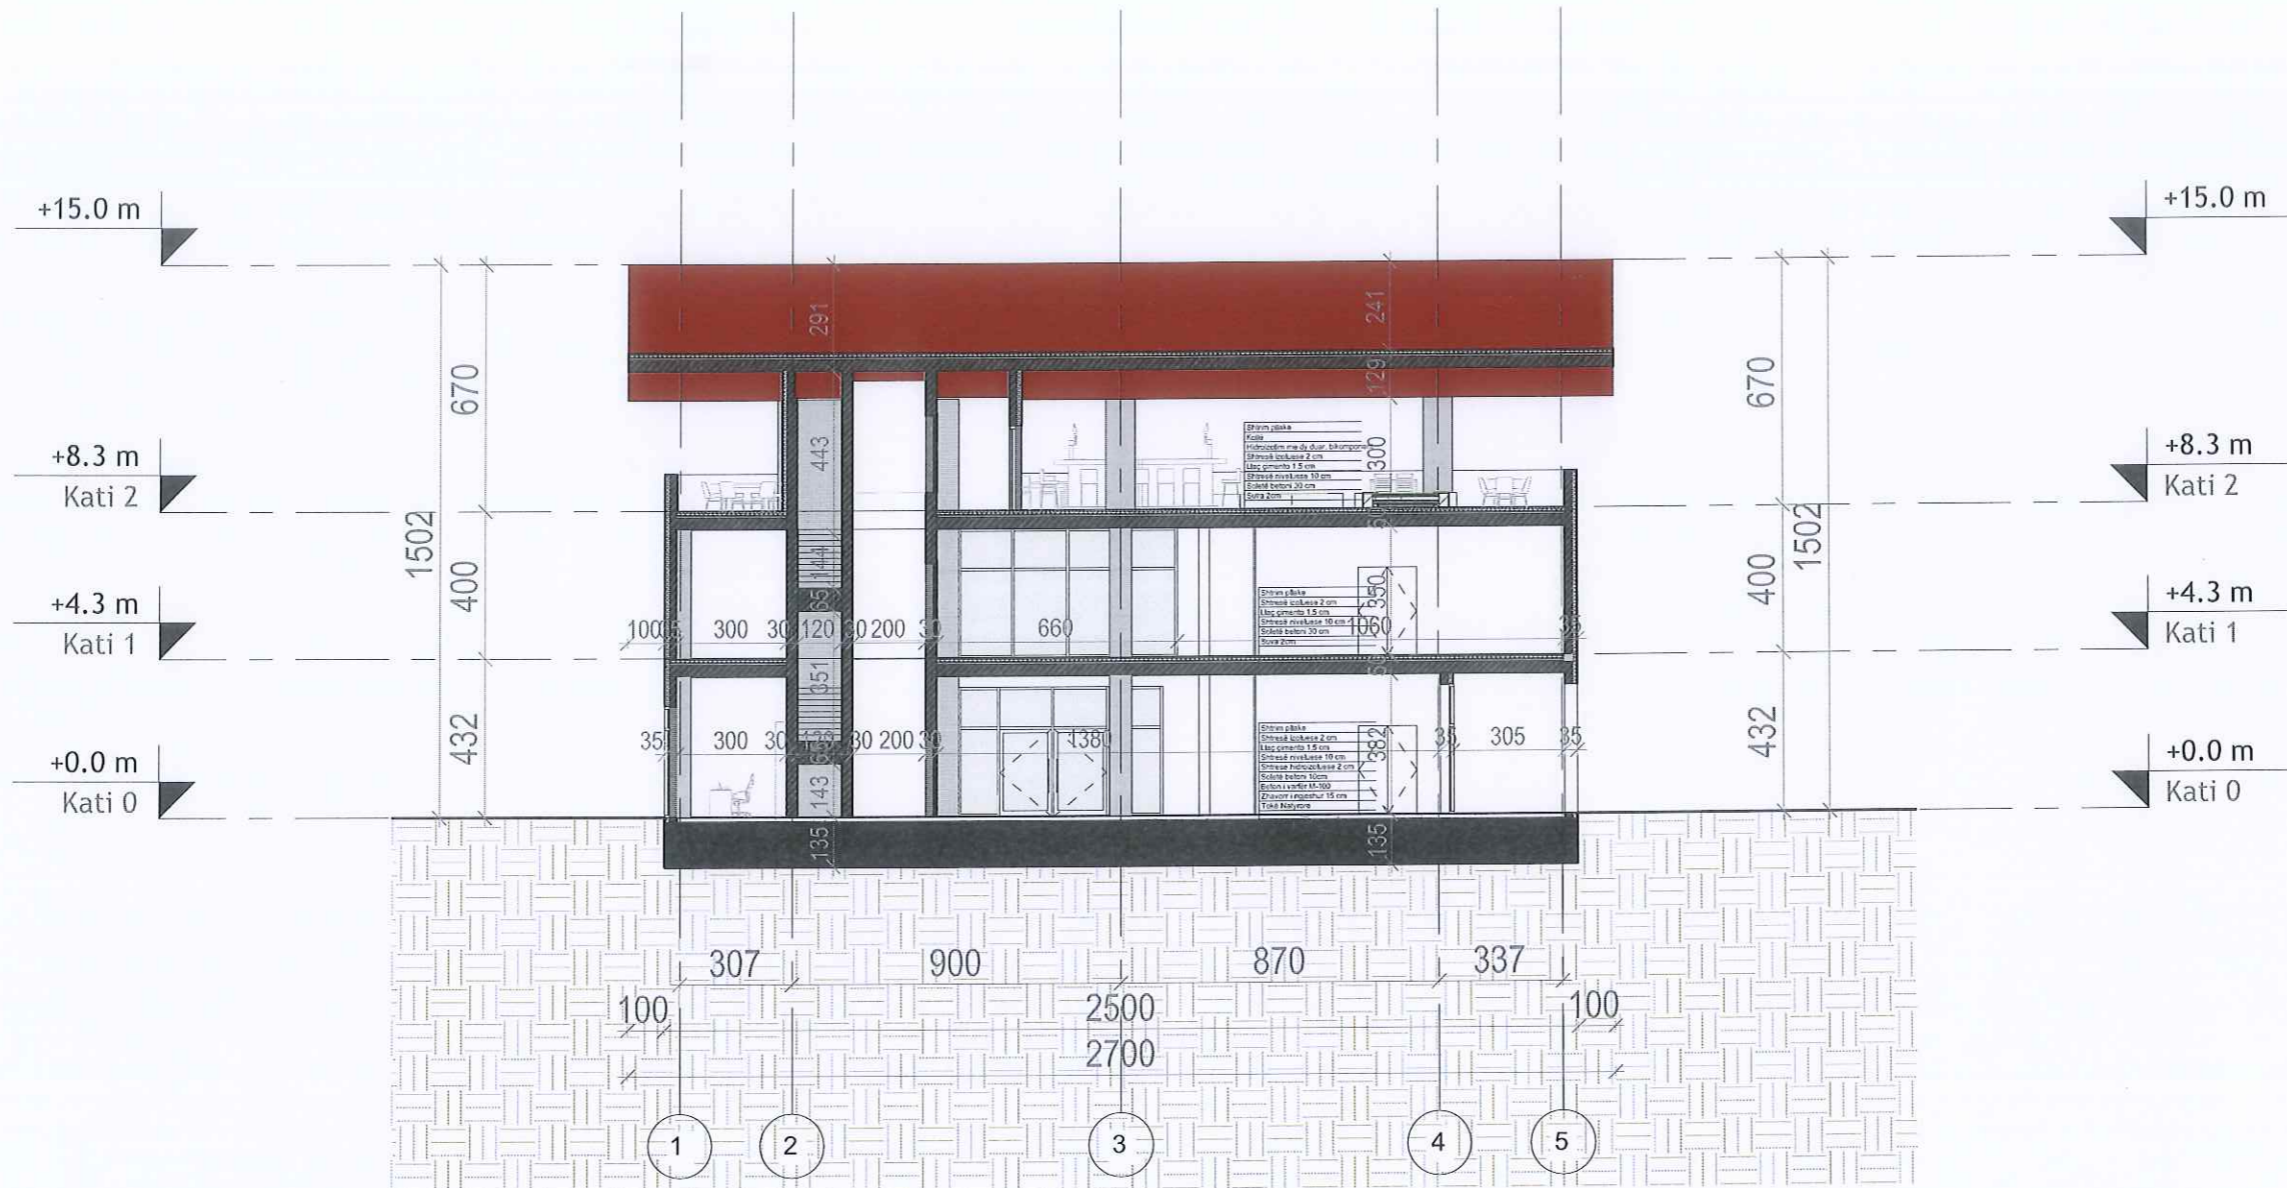

PRERJE A-A SH - 1:200

OBJEKTI	QENDER EKONOMIKE, MAGAZINA FRIGORIFERIKE DHE PERFUNIMI FRUTA PERIME, STACION MULTIMODAL	NR.FLETES	A-01
VENDNDODHJA	LUSHNJE	FORMATI	420X297
EMERT.I FLETES	PRERJE A-A	SHKALLA	
DREJTOR	ING. ARIOLA BEQO		REPUBLIKA E SHQIPERISE BASHKIA LUSHNJE
PERGJEGJES	ARK. SAIMIR MEBELLI		
SPECIALIST	ARK. ALBAN MANOKU		
SPECIALIST	ING. ARTUR SINANI		
SPECIALIST	ING. XHESIKJANA SARACI		
SPECIALIST	ING. KLAJDI MYZEQARI		
SPECIALIST	ING. ARBEN MUCA