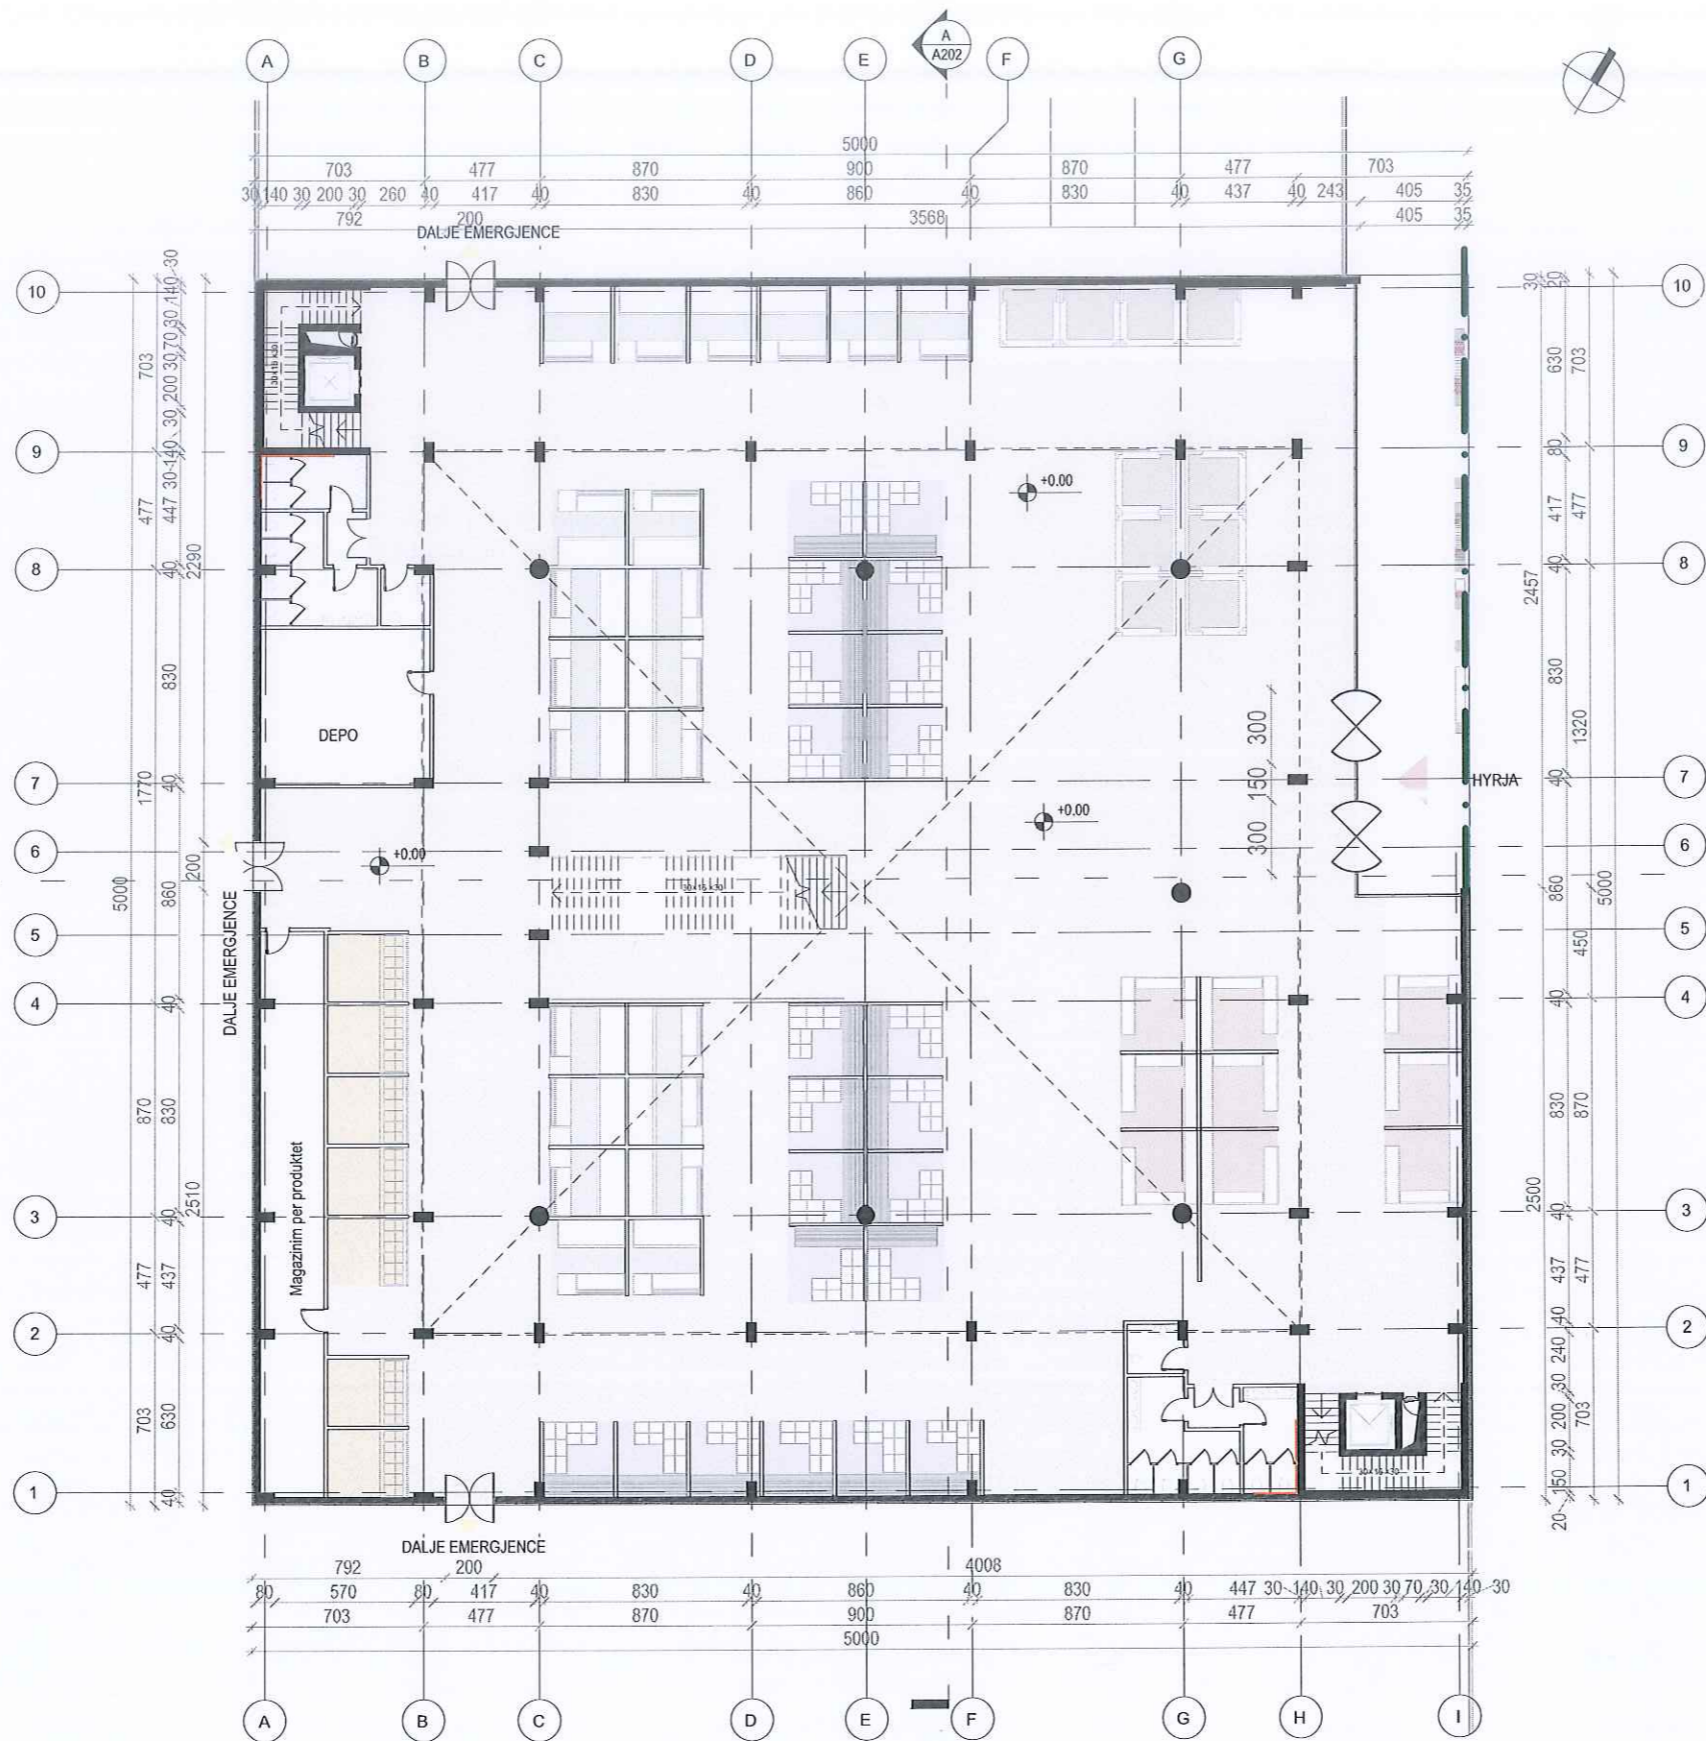

PLANIMETRIA NE KUOTEN ±0.00 SH - 1:300

OBJEKTI	QENDER EKONOMIKE, MAGAZINA FRIGORIFERIKE DHE PERPUNIMI FRUTA PERIME, STACION MULTIMODAL	NR.FLETES	A-01
VENDNDODHJA	LUSHNJE	FORMATI	420x297
EMERT.I FLETES	PLANIMETRIA NE KUOTEN ±0.00	SHKALLA	
DREJTOR	ING. ARIOLA BEQO		
PERQJEGJES	ARK. SAIMIR MEBELLI		
SPECIALIST	ARK. ALBAN MANOKU		
SPECIALIST	ING. ARTUR SINANI		
SPECIALIST	ING. XHESIKJANA SARACI		
SPECIALIST	ING. KLAJDI HYZEQARI		
SPECIALIST	ING. ARBEN MUCA