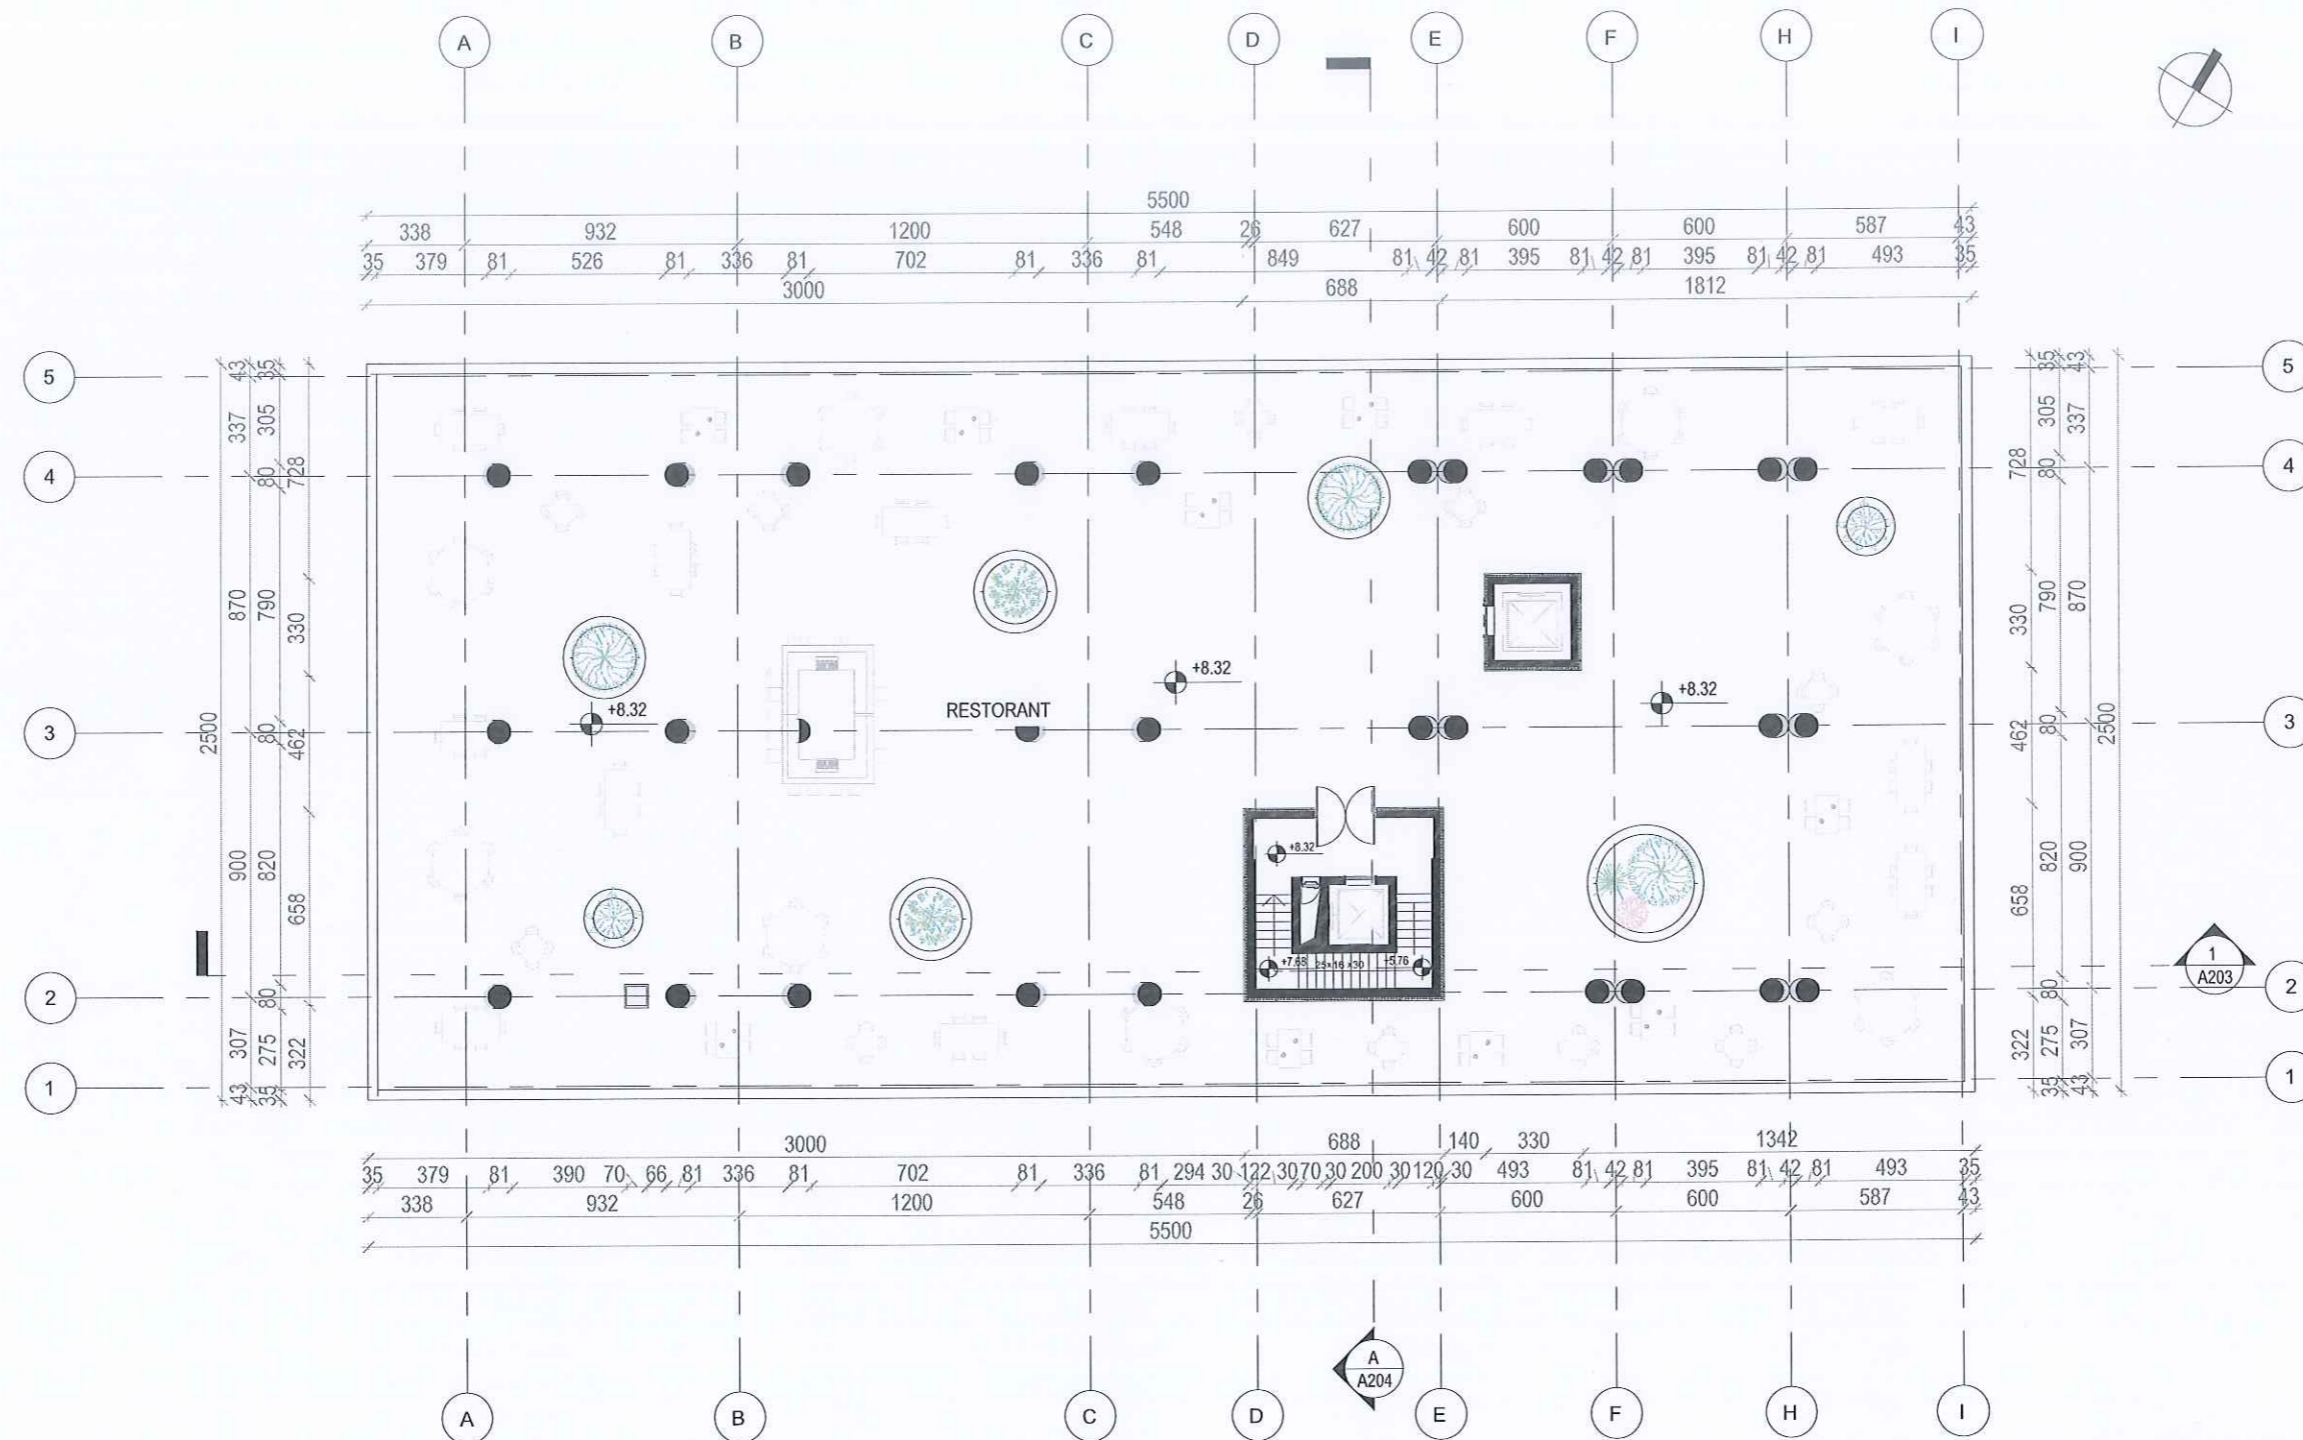

PLANIMETRIA NE KUOTEN +8.32 SH - 1:250

OBJEKTI	QENDER EKONOMIKE, MAGAZINA FRIGORIFERIKE DHE PERPUNIMI FRUTA PERIME, STACION MULTIMODAL	NR.FLETES	A-01
VENDNDODHJA	LUSHNJE	FORMATI	420X297
EMERT.I FLETES	PLANIMETRIA NE KUOTEN +8.32	SHKALLA	
DREJTOR	ING. ARIOLA BEQO	REPUBLIKA E SHQIPERISE BASHKIA LUSHNJE	
PERGJEGJES	ARK. SAIMIR MEBELLI		
SPECIALIST	ARK. ALBAN MANOKU		
SPECIALIST	ING. ARTUR SINANI		
SPECIALIST	ING. XHESIKJANA SARACI		
SPECIALIST	ING. KLAJDI MYZEQART		
SPECIALIST	ING. ARBEN MUCA