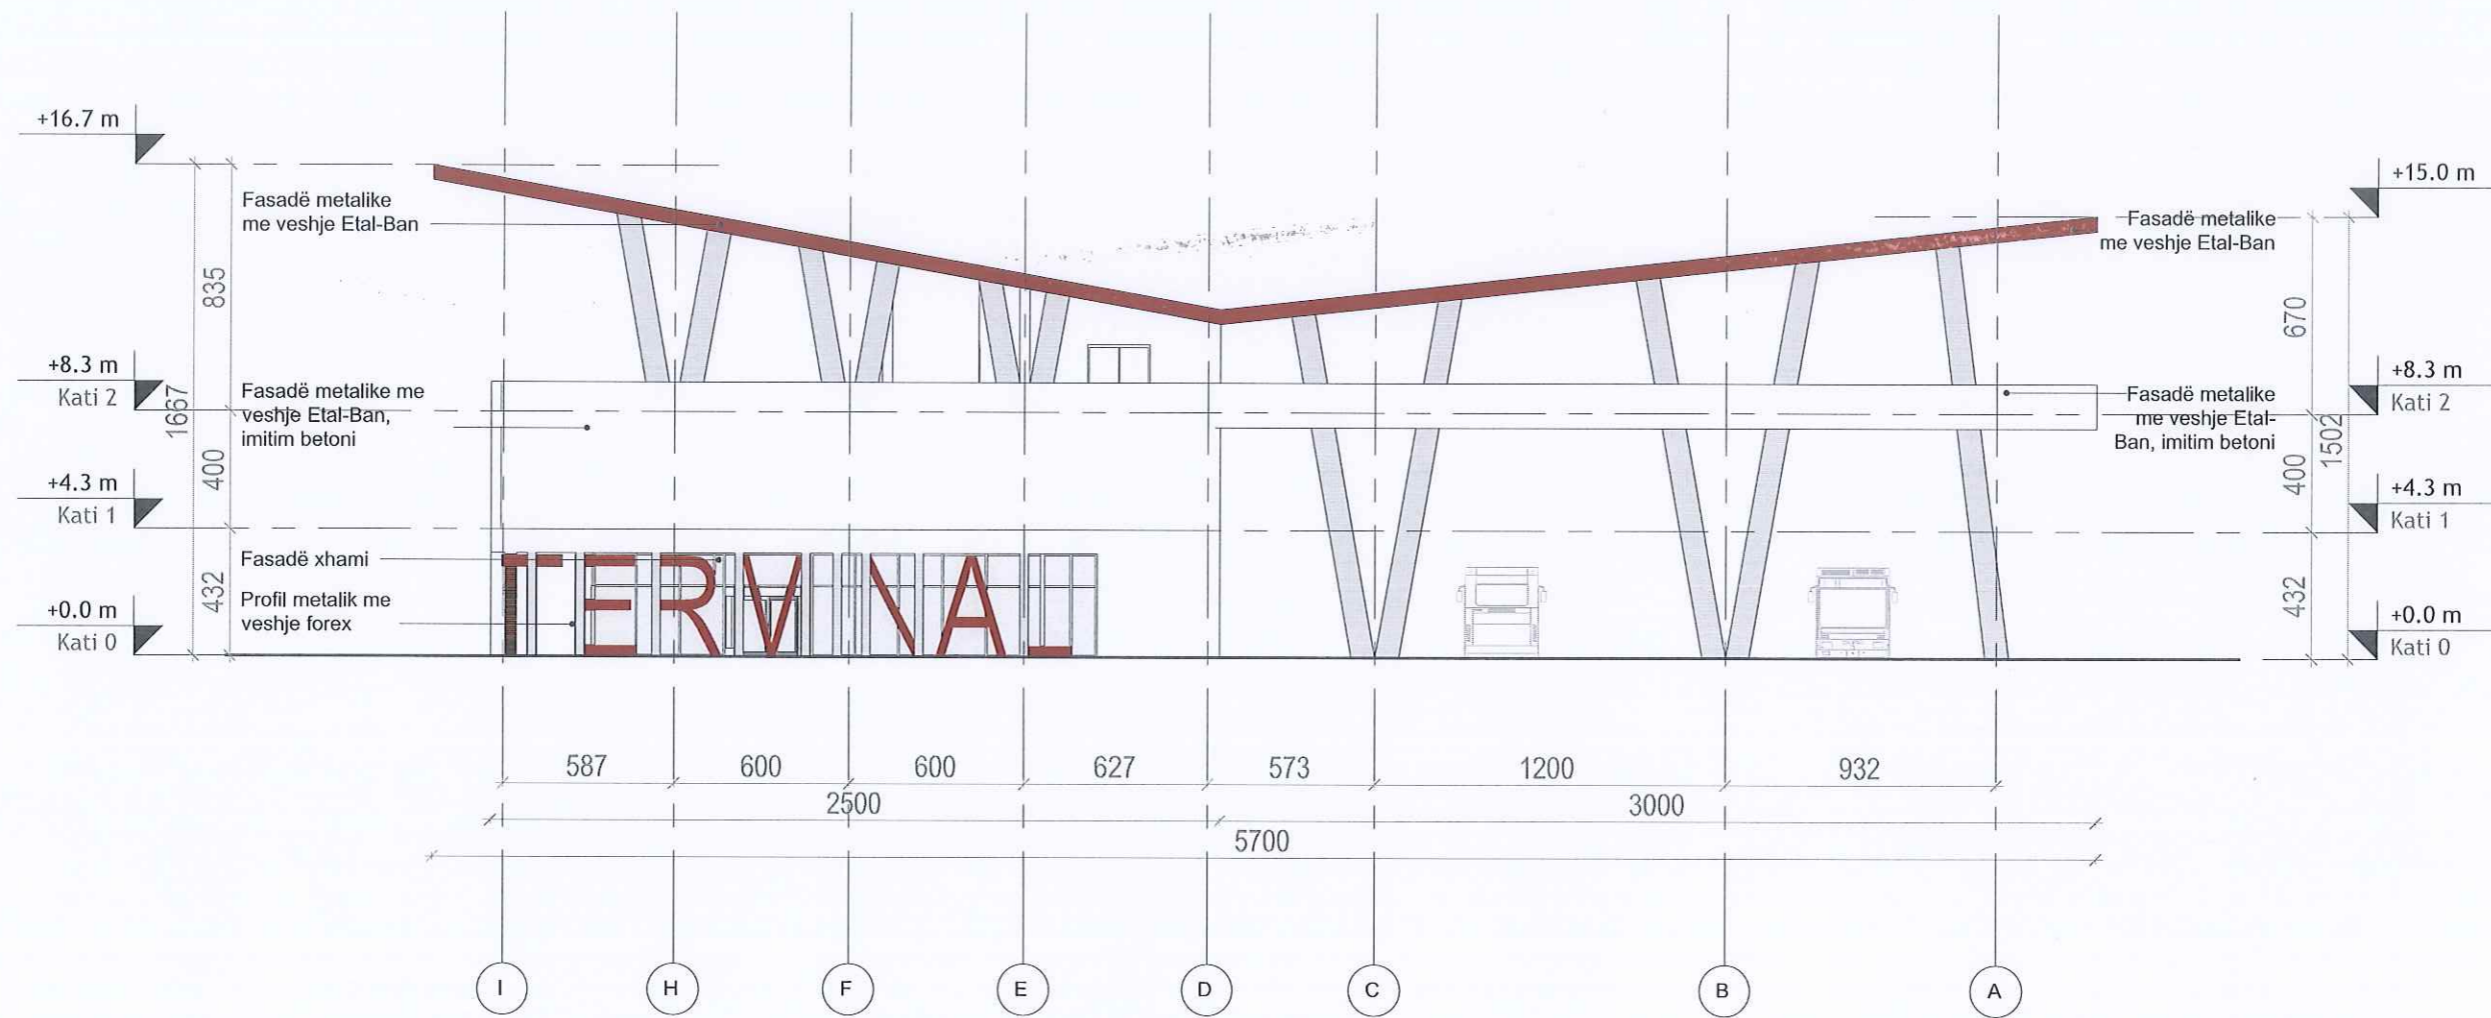

FASADA VERIORE SH - 1:250

OBJEKTI	QENDER EKONOMIKE, MAGAZINA FRIGORIFERIKE DHE PERPUNIMI FRUTA PERIME, STACION MULTIMODAL	NR.FLETES	A-01
VENDNDODHJA	LUSHNJE	FORMATI	420X297
EMERT.I FLETES	FASADA VERIORE	SHKALLA	
DREJTOR	ING. ARIOLA BEQO		
PERGJEGJES	ARK. SAIMIR MEBELLI		
SPECIALIST	ARK. ALBAN MANOKU		
SPECIALIST	ING. ARTUR SINANI		
SPECIALIST	ING. XHESKJANA SARACI		
SPECIALIST	ING. KLAJDI MYZEQARI	REPUBLIKA E SHQIPERISE	
SPECIALIST	ING. ARBEN MUCA	BASHKIA LUSHNJE