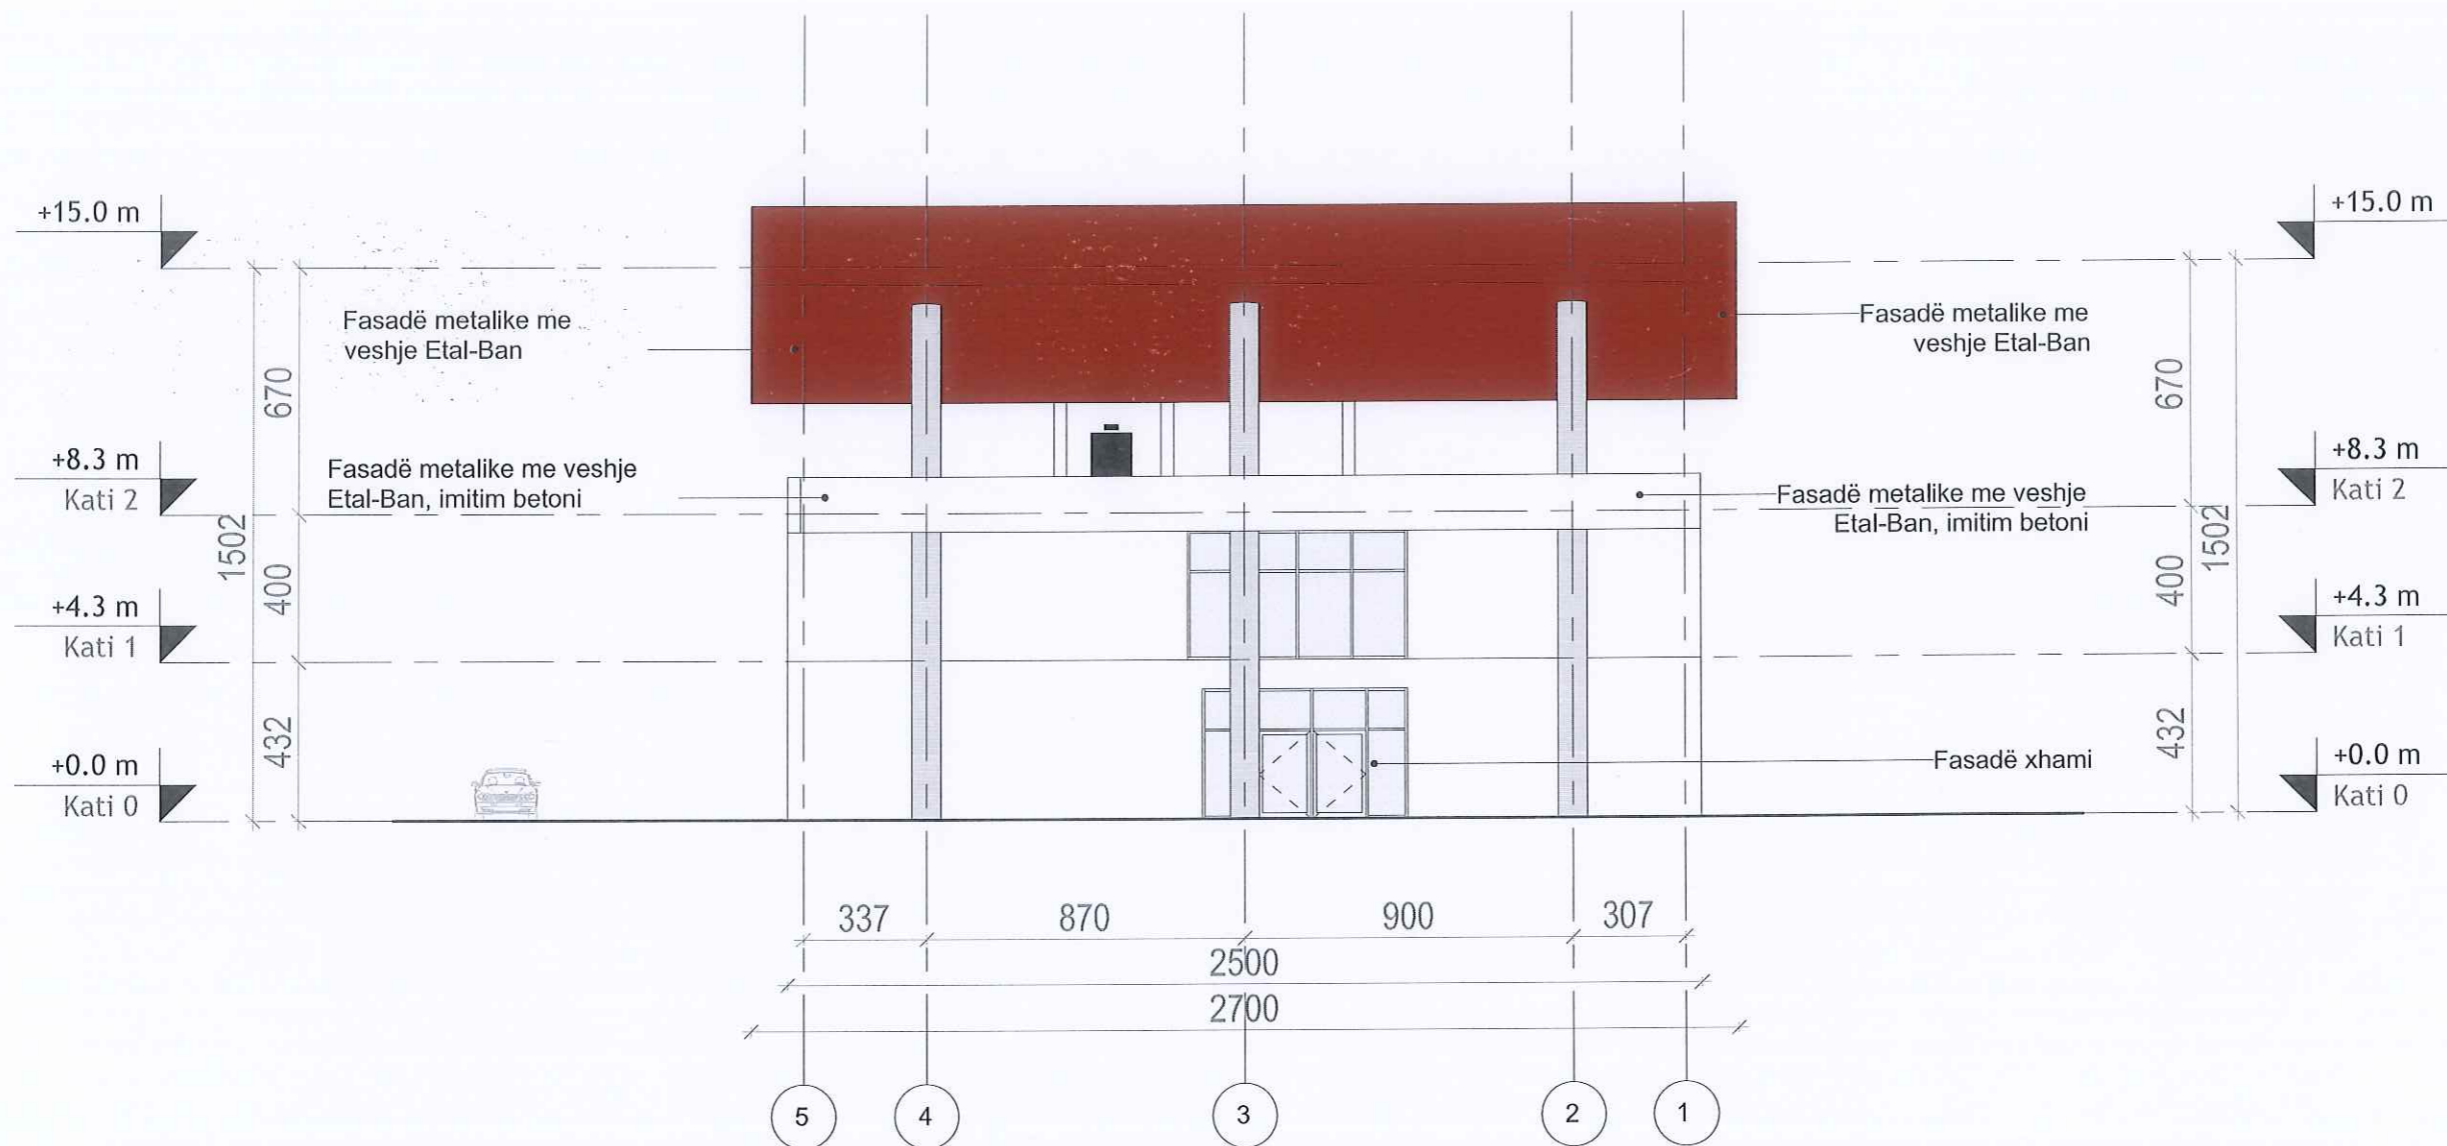

FASADA LINDORE SH - 1:200

OBJEKTI	QENDER EKONOMIKE, MAGAZINA FRIGORIFERIKE DHE PERPUNIMI FRUTA PERIME, STACION MULTIMODAL	NR.FLETES	A-01
VENDNDODHJA	LUSHNJE	FORMATI	420X297
EMERT.I FLETES	FASADA LINDORE	SHKALLA	
DREJTOR	ING. ARIOLA BEQO		
PERGJEGJES	ARK. SAIMIR MEBELLI		
SPECIALIST	ARK. ALBAN MANOKU		
SPECIALIST	ING. ARTUR SINANI		
SPECIALIST	ING. XHESIKJANA SARACI		
SPECIALIST	ING. KLAJDI MYZEQARI	REPUBLIKA E SHQIPERISE	
SPECIALIST	ING. ARBEN MUCA	BASHKIA LUSHNJE