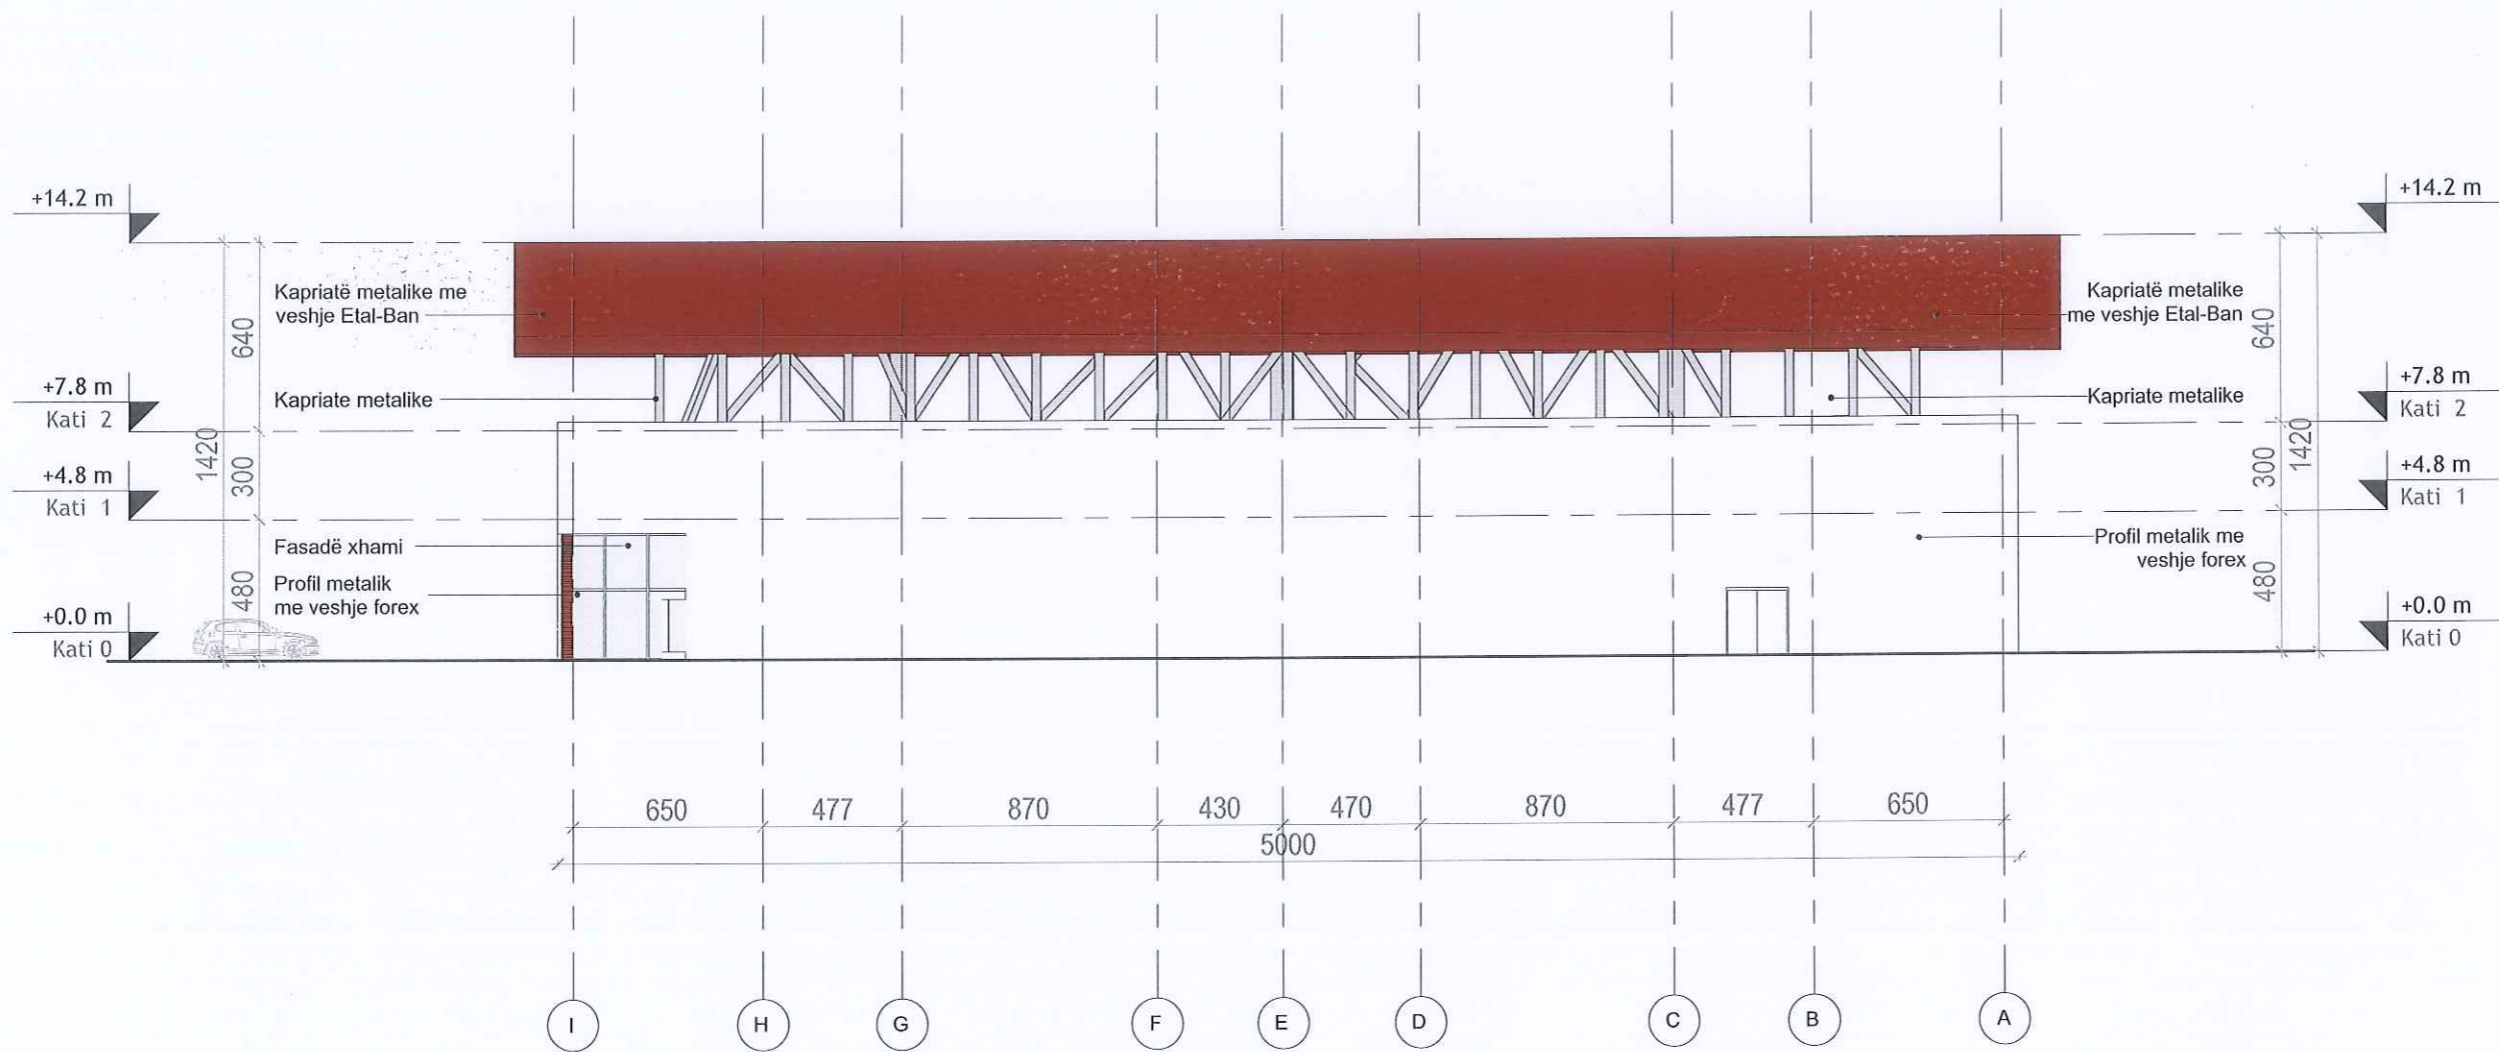

FASADA JUGORE SH - 1:250

OBJEKTI	QENDER EKONOMIKE, MAGAZINA FRIGORIFERIKE DHE PERPUNIMI FRUTA PERIME, STACION MULTIMODAL	NR.FLETES	A-01
VENDNDODHJA	LUSHNJE	FORMATI	420X297
EMERT.I FLETES	FASADA JUGORE	SHKALLA	
DREJTOR	ING. ARIOLA BEQO		
PERGJEGJES	ARK. SAJMIR MEBELLI		
SPECIALIST	ARK. ALBAN MANOKU		
SPECIALIST	ING. ARTUR SINANI		
SPECIALIST	ING. XHESKJANA SARACI		
SPECIALIST	ING. KLAJDI MYZEQARI		
SPECIALIST	ING. ARBEN MUCA