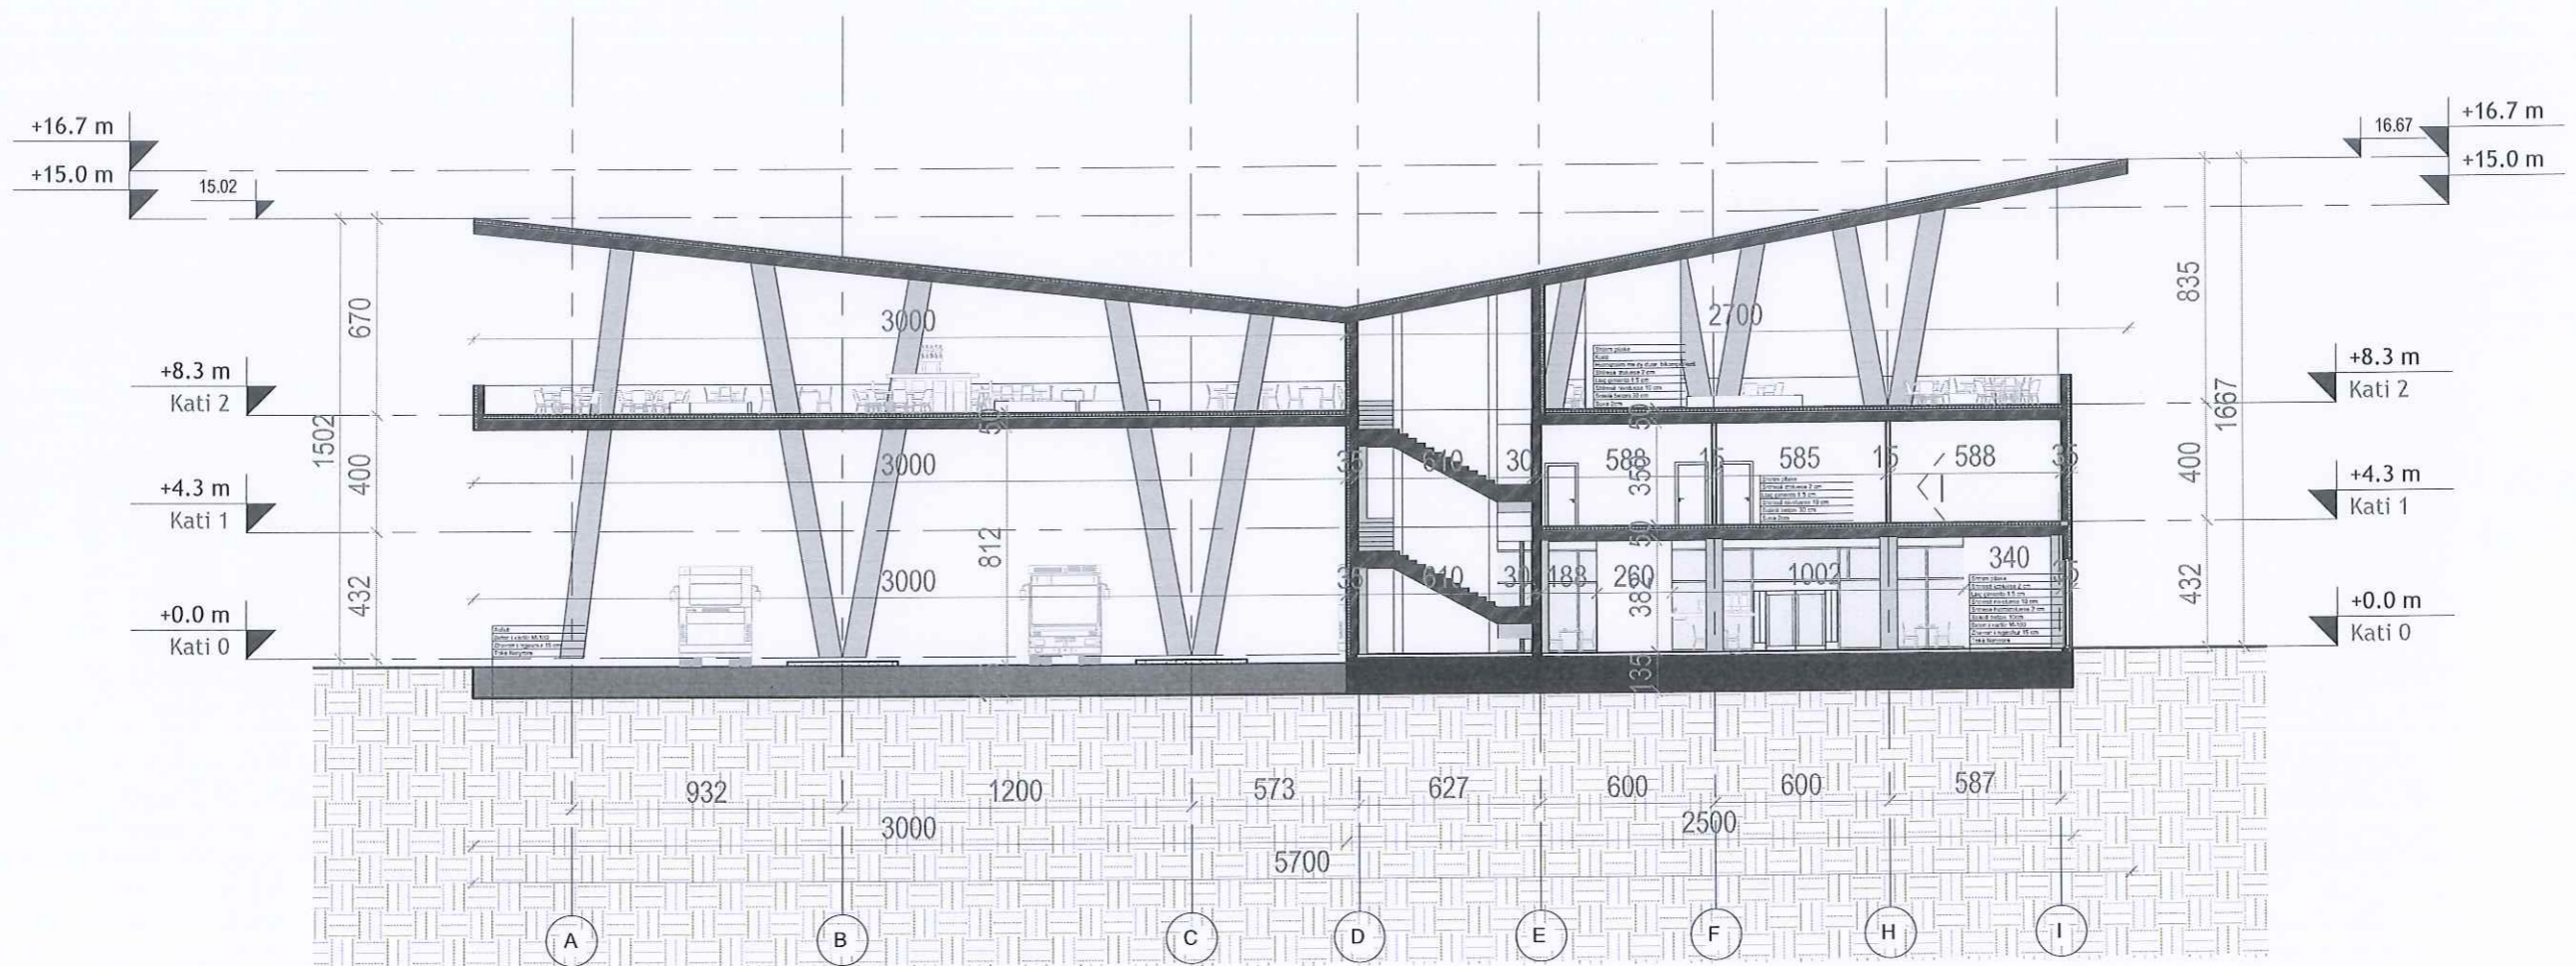

PRERJE 1-1 SH - 1:250

OBJEKTI	QENDER EKONOMIKE, MAGAZINA FRIGORIFERIKE DHE PERPUNIMI FRUTA PERJEME, STACION MULTIPODAL	NR.FLETES	A-01
VENDNDODHJA	LUSHNJE	FORMATI	420X297
EMERT.I FLETES	PRERJE B-B	SHKALLA	
DREJTOR	ING. ARIOLA BEQO		
PERGJEGJES	ARK. SAIMIR MEBELLI		
SPECIALIST	ARK. ALBAN MANOKU		
SPECIALIST	ING. ARTUR SINANI		
SPECIALIST	ING. XHESKJANA SARACI		
SPECIALIST	ING. KLADI MYEQARI		
SPECIALIST	ING. ARBEN MUCA