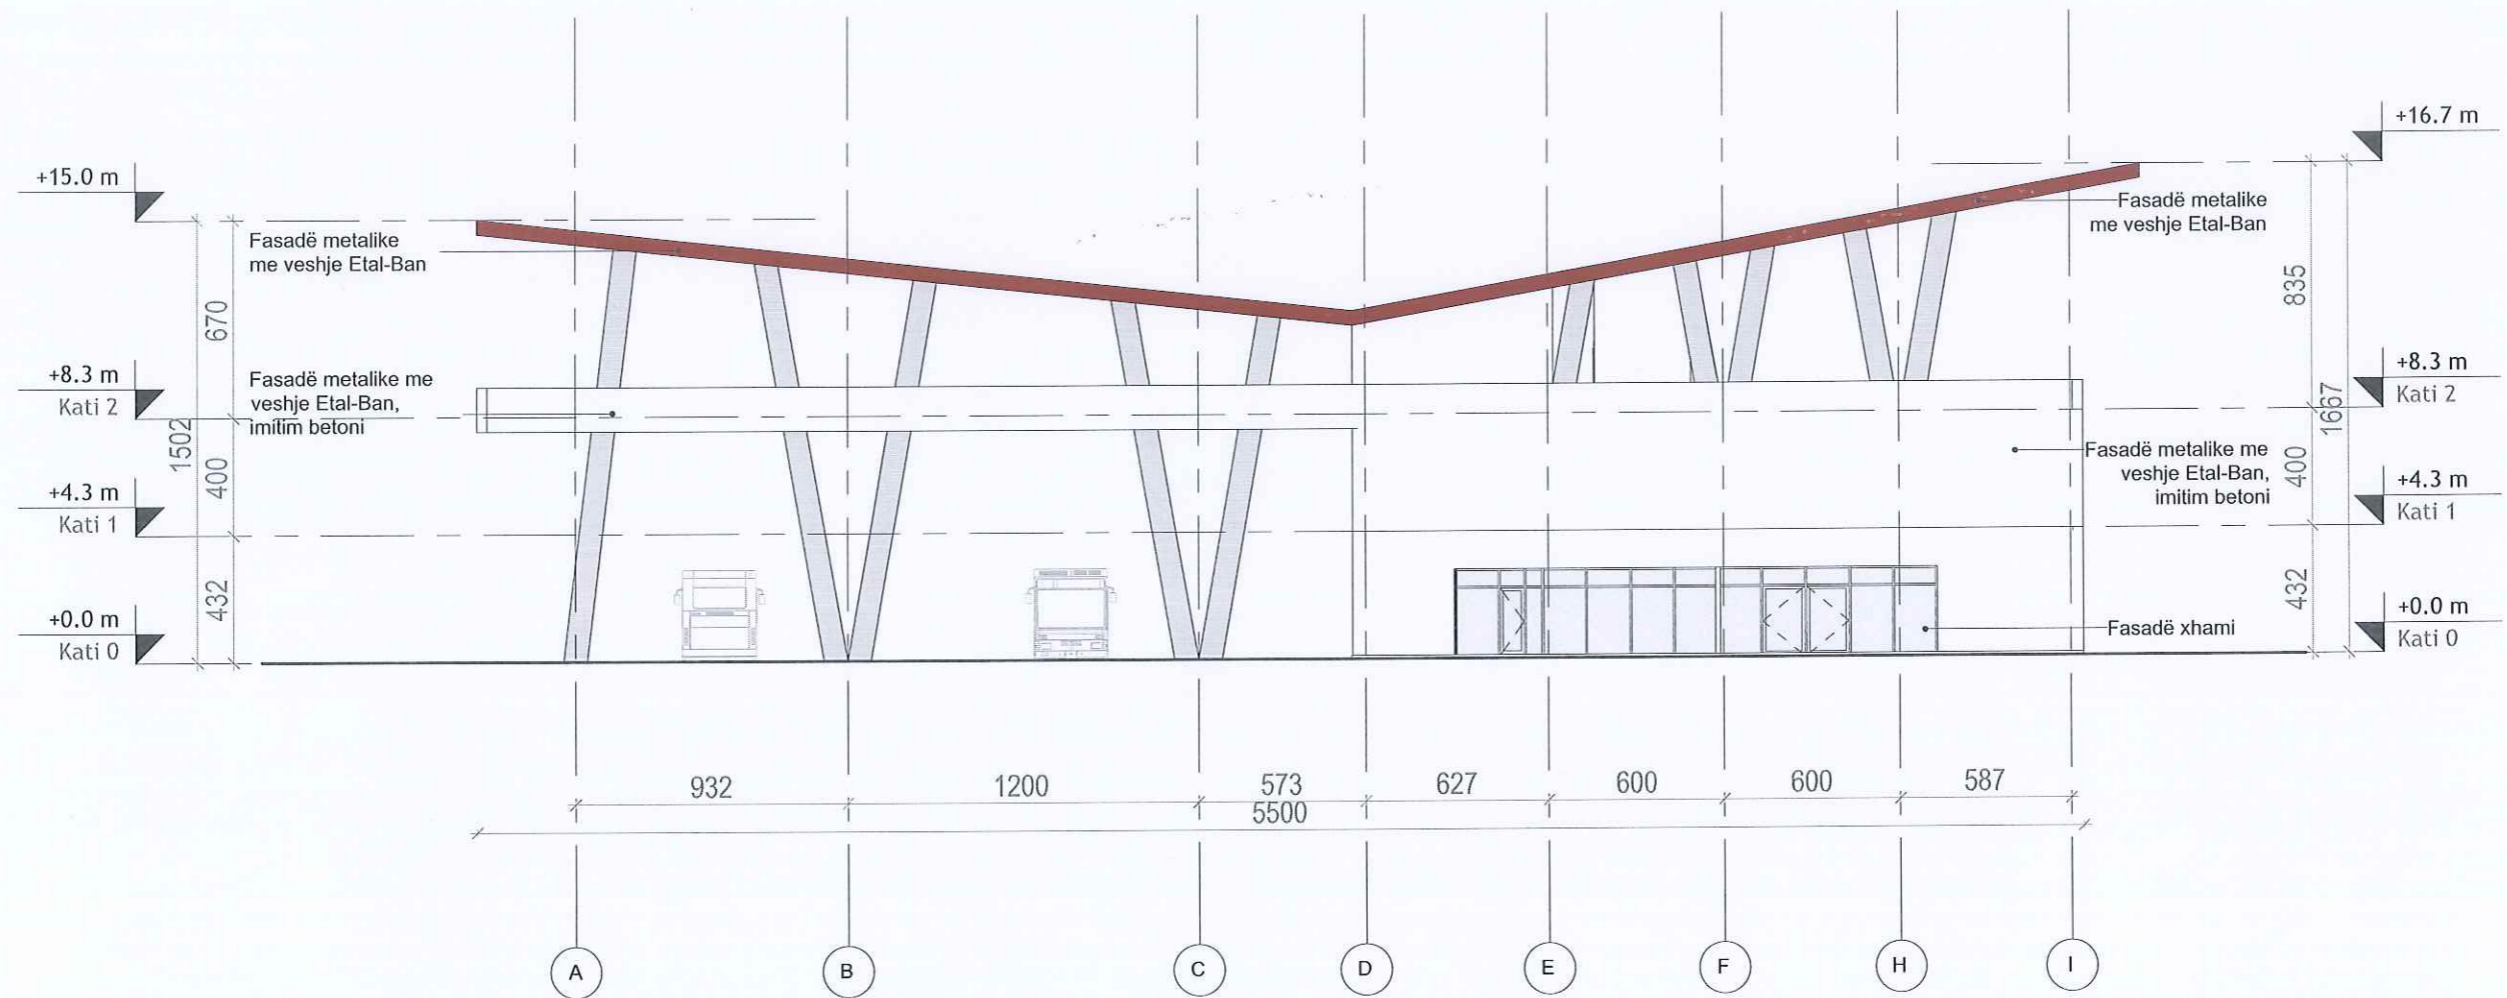

FASADA JUGORE SH - 1:250

OBJEKTI	QENDER EKONOMIKE, MAGAZINA FRIGORIFERIKE DHE PERFUNIMI FRUTA PERIME, STACION MULTIRODAL	NR.FLETES	A-01
VENDNDODHJA	LUSHNJE	FORMATI	420X297
EMERT.I FLETES	FASADA JUGORE	SHKALLA	
DREJTOR	ING. ARIOLA BEQO		 REPUBLIKA E SHQIPERISE BASHKIA LUSHNJE
PERGJEGJES	ARK. SAIMIR MEBELLI		
SPECIALIST	ARK. ALBAN MANOKU		
SPECIALIST	ING. ARTUR SINANI		
SPECIALIST	ING. XHESIKJANA SARACI		
SPECIALIST	ING. KLAJDI MYZEQARI		
SPECIALIST	ING. ARBEN MUCA