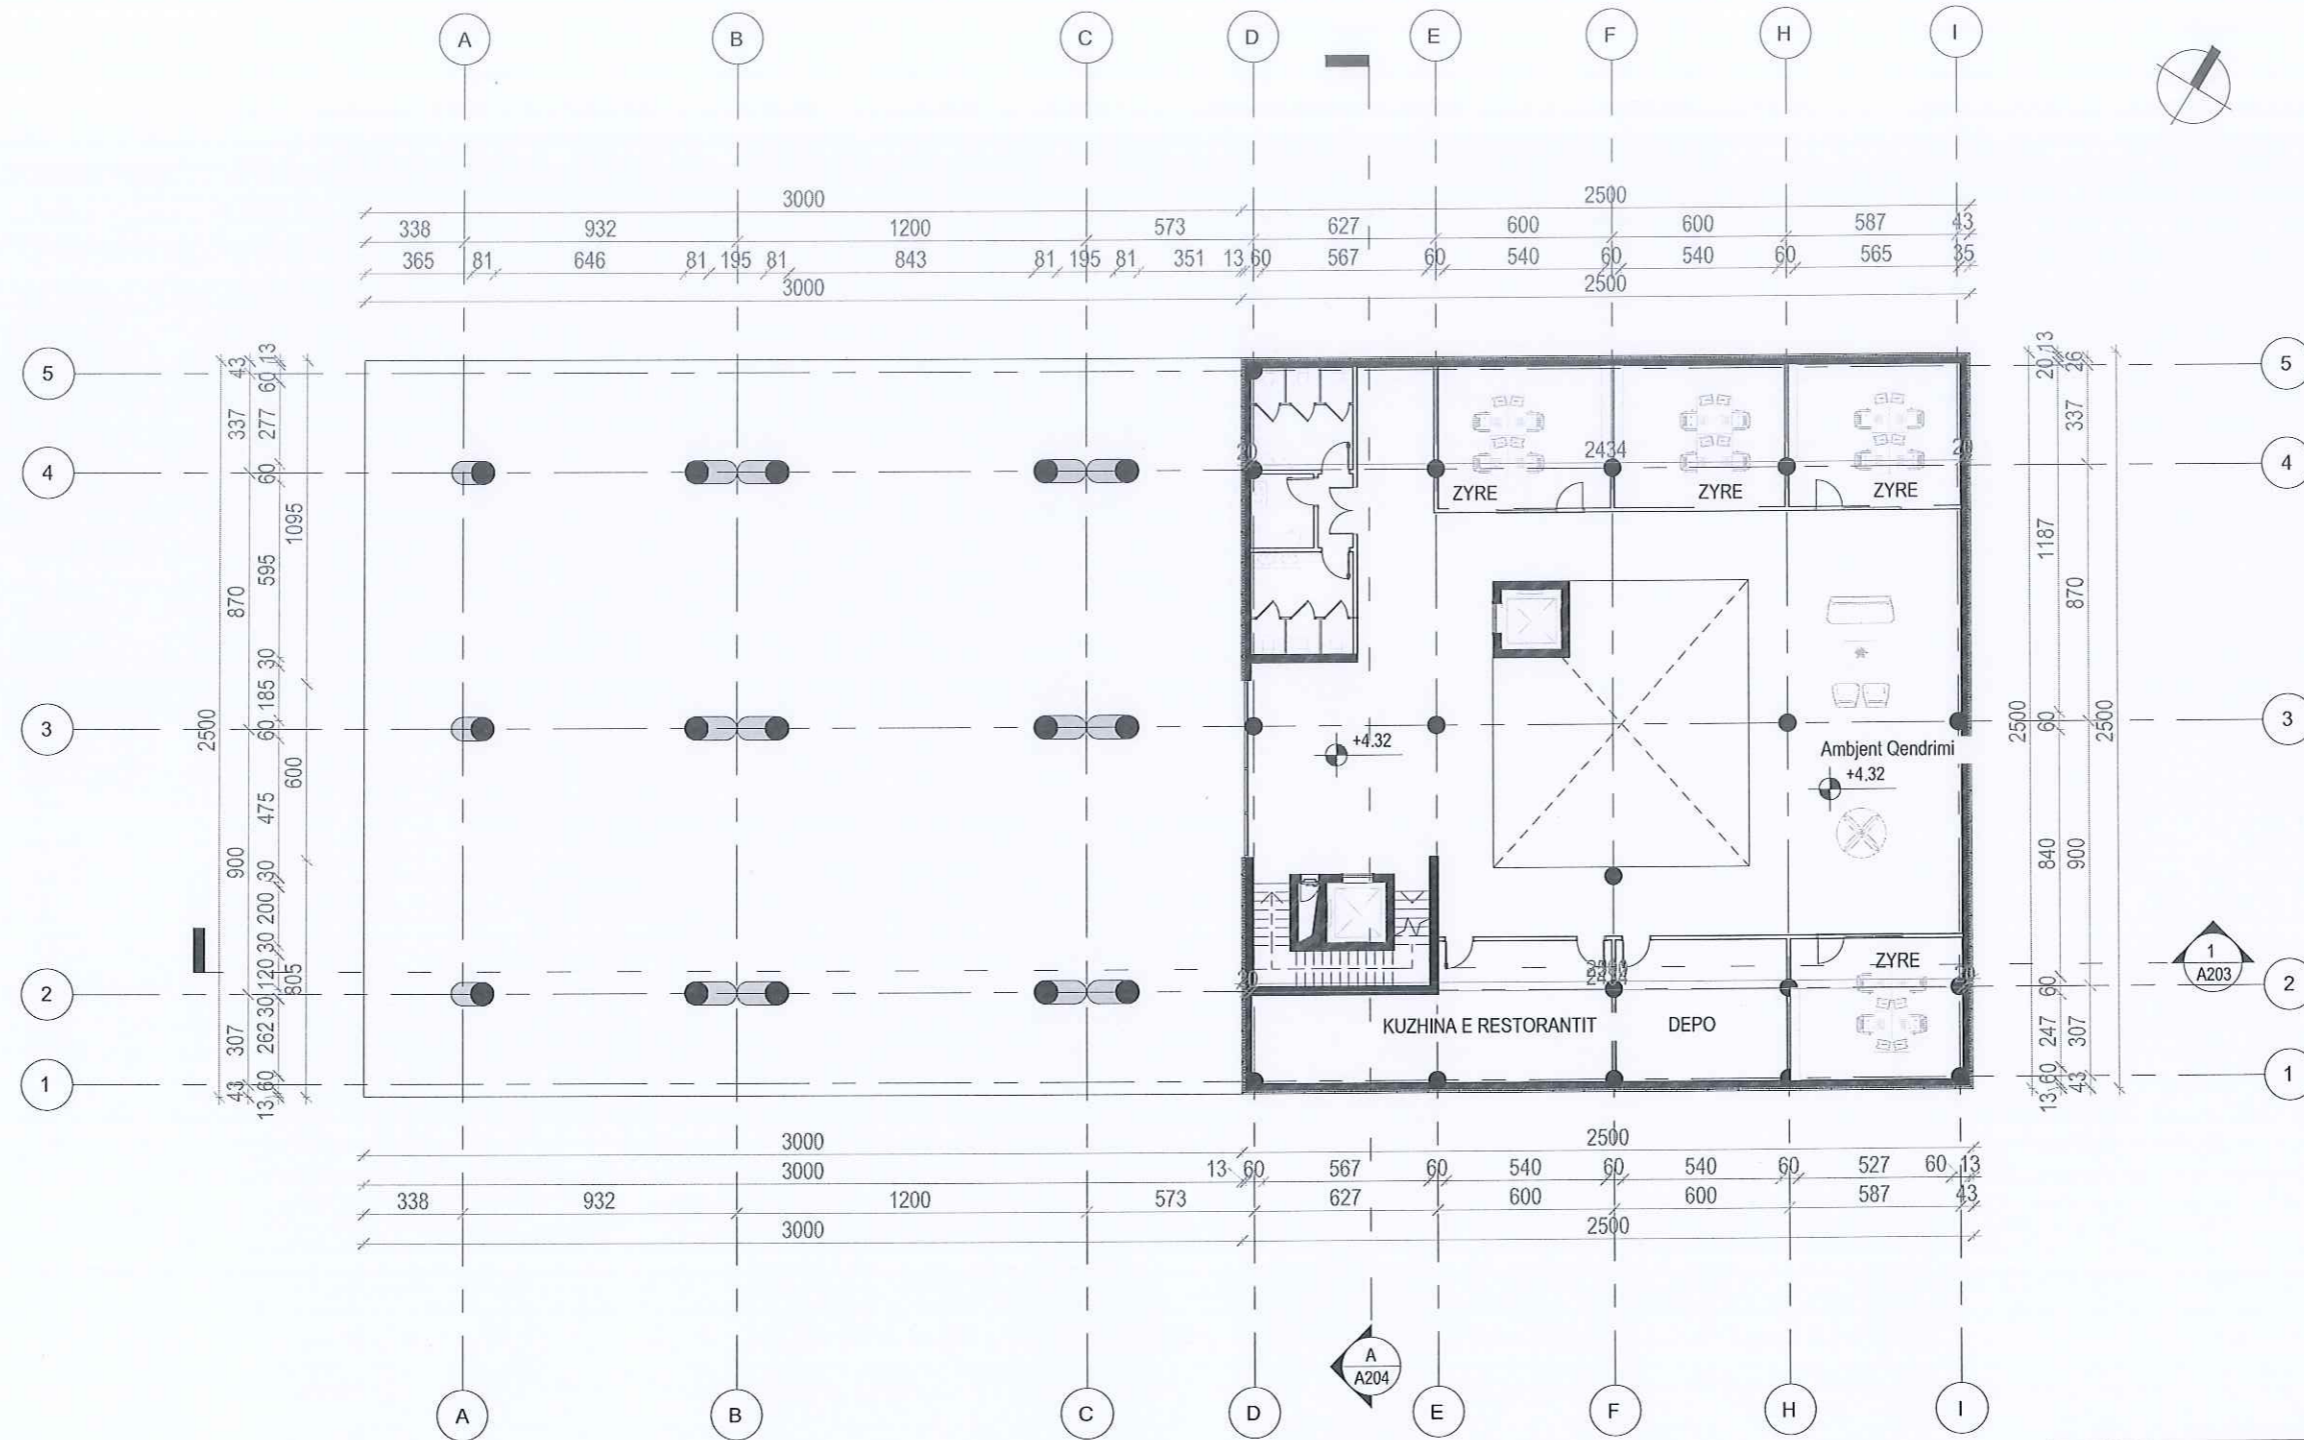

PLANIMETRIA NE KUOTEN +4.32 SH - 1:250

OBJEKTI	QENDER EKONOMIKE, MAGAZINA FRIGORIFERIKE DHE PERPUNIMI FRUTA PERIME, STACION MULTIKODAL	NR.FLETES	A-01
VENDNDODHJA	LUSHNJE	FORMATI	420X297
EMERT.I FLETES	PLANIMETRIA NE KUOTEN +4.32	SHKALLA	
DREJTOR	ING. ARIOLA BEQO		
PERGJEGJES	ARK. SAIMIR MEBELLI		
SPECIALIST	ARK. ALBAN MANOKU		
SPECIALIST	ING. ARTUR SINANI		
SPECIALIST	ING. XHESIKJANA SARACI		
SPECIALIST	ING. KLAJDI MYZEQARI	REPUBLICA E SHQIPERISE BASHKIA E LUSHNJE	
SPECIALIST	ING. ARBEN MUCA