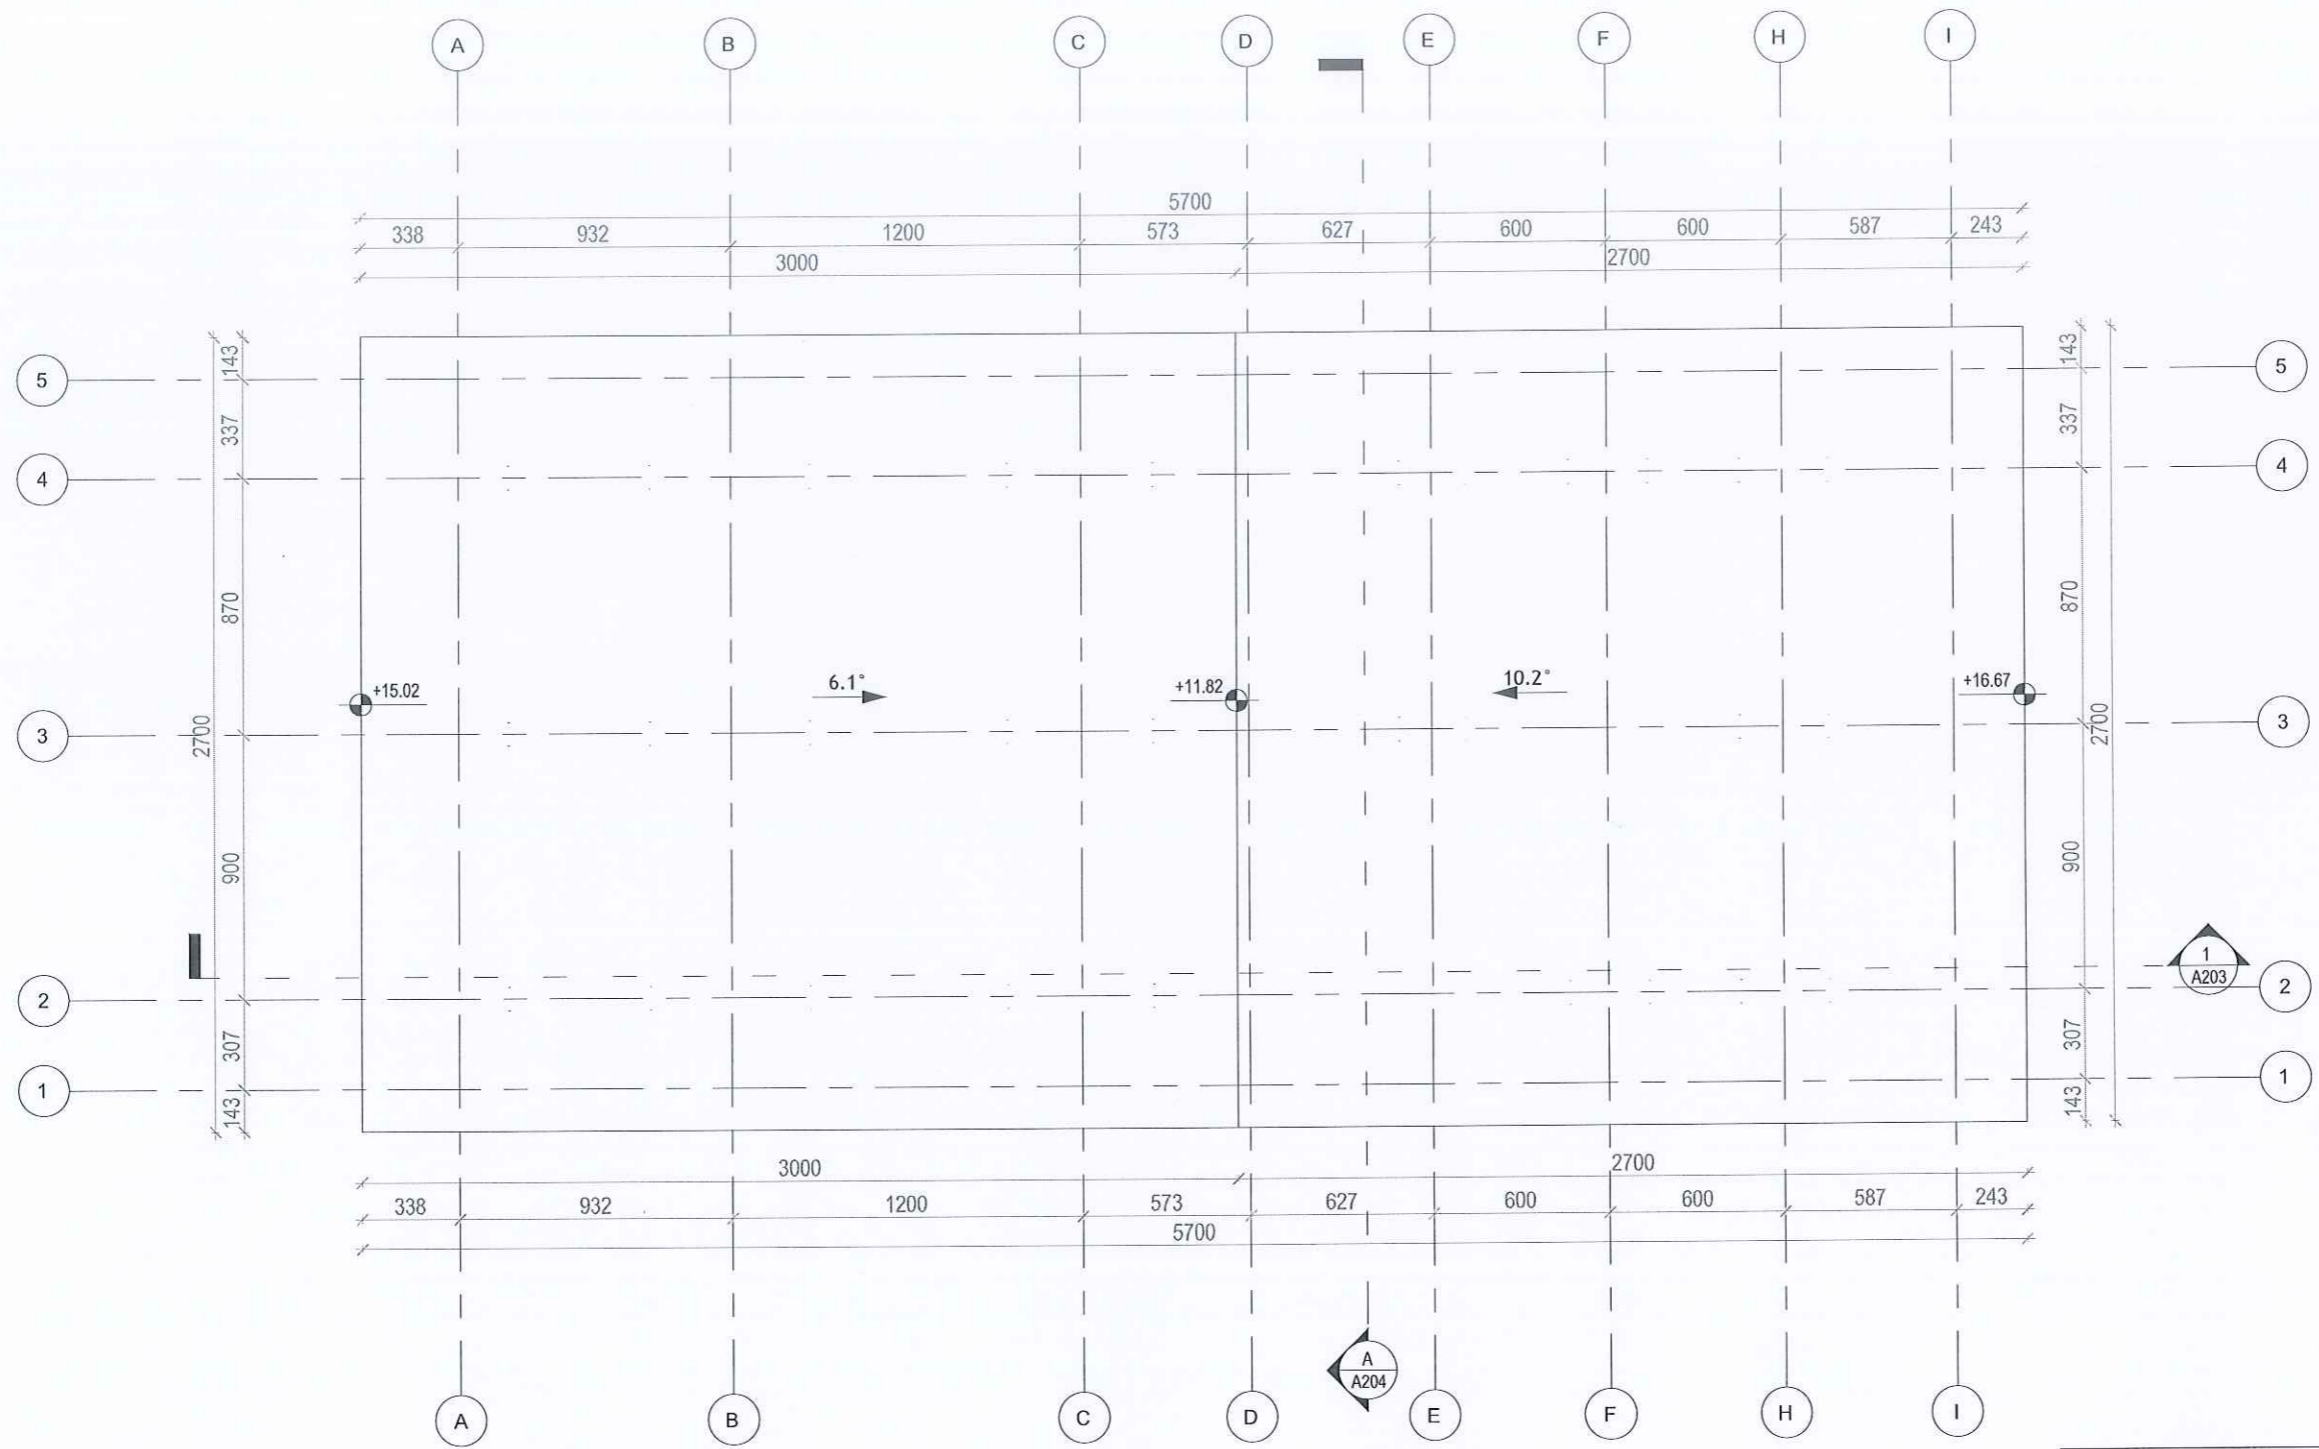

PLANIMETRIA E MBULESES METALIKE SH - 1:250

OBJEKTI	QENDER EKONOMIKE, MAGAZINA FRIGORIFERIKE DHE PERPUNIMI FRUTA PERIME, STACION MULTIMODAL	NR.FLETES	A-01
VENDNDODHJA	LUSHNJE	FORMATI	420X297
EMERT.I FLETES	PLANIMETRIA E MBULESES	SHKALLA	
DREJTOR	ING. ARIOLA BEGO		
PERGJEGJES	ARK. SAIMIR MEBELLI		
SPECIALIST	ARK. ALBAN MANOKU		
SPECIALIST	ING. XHESIKJANA SARACI		
SPECIALIST	ING. KLAJDI MYZEQARI		
SPECIALIST	ING. ARBEN MUCA