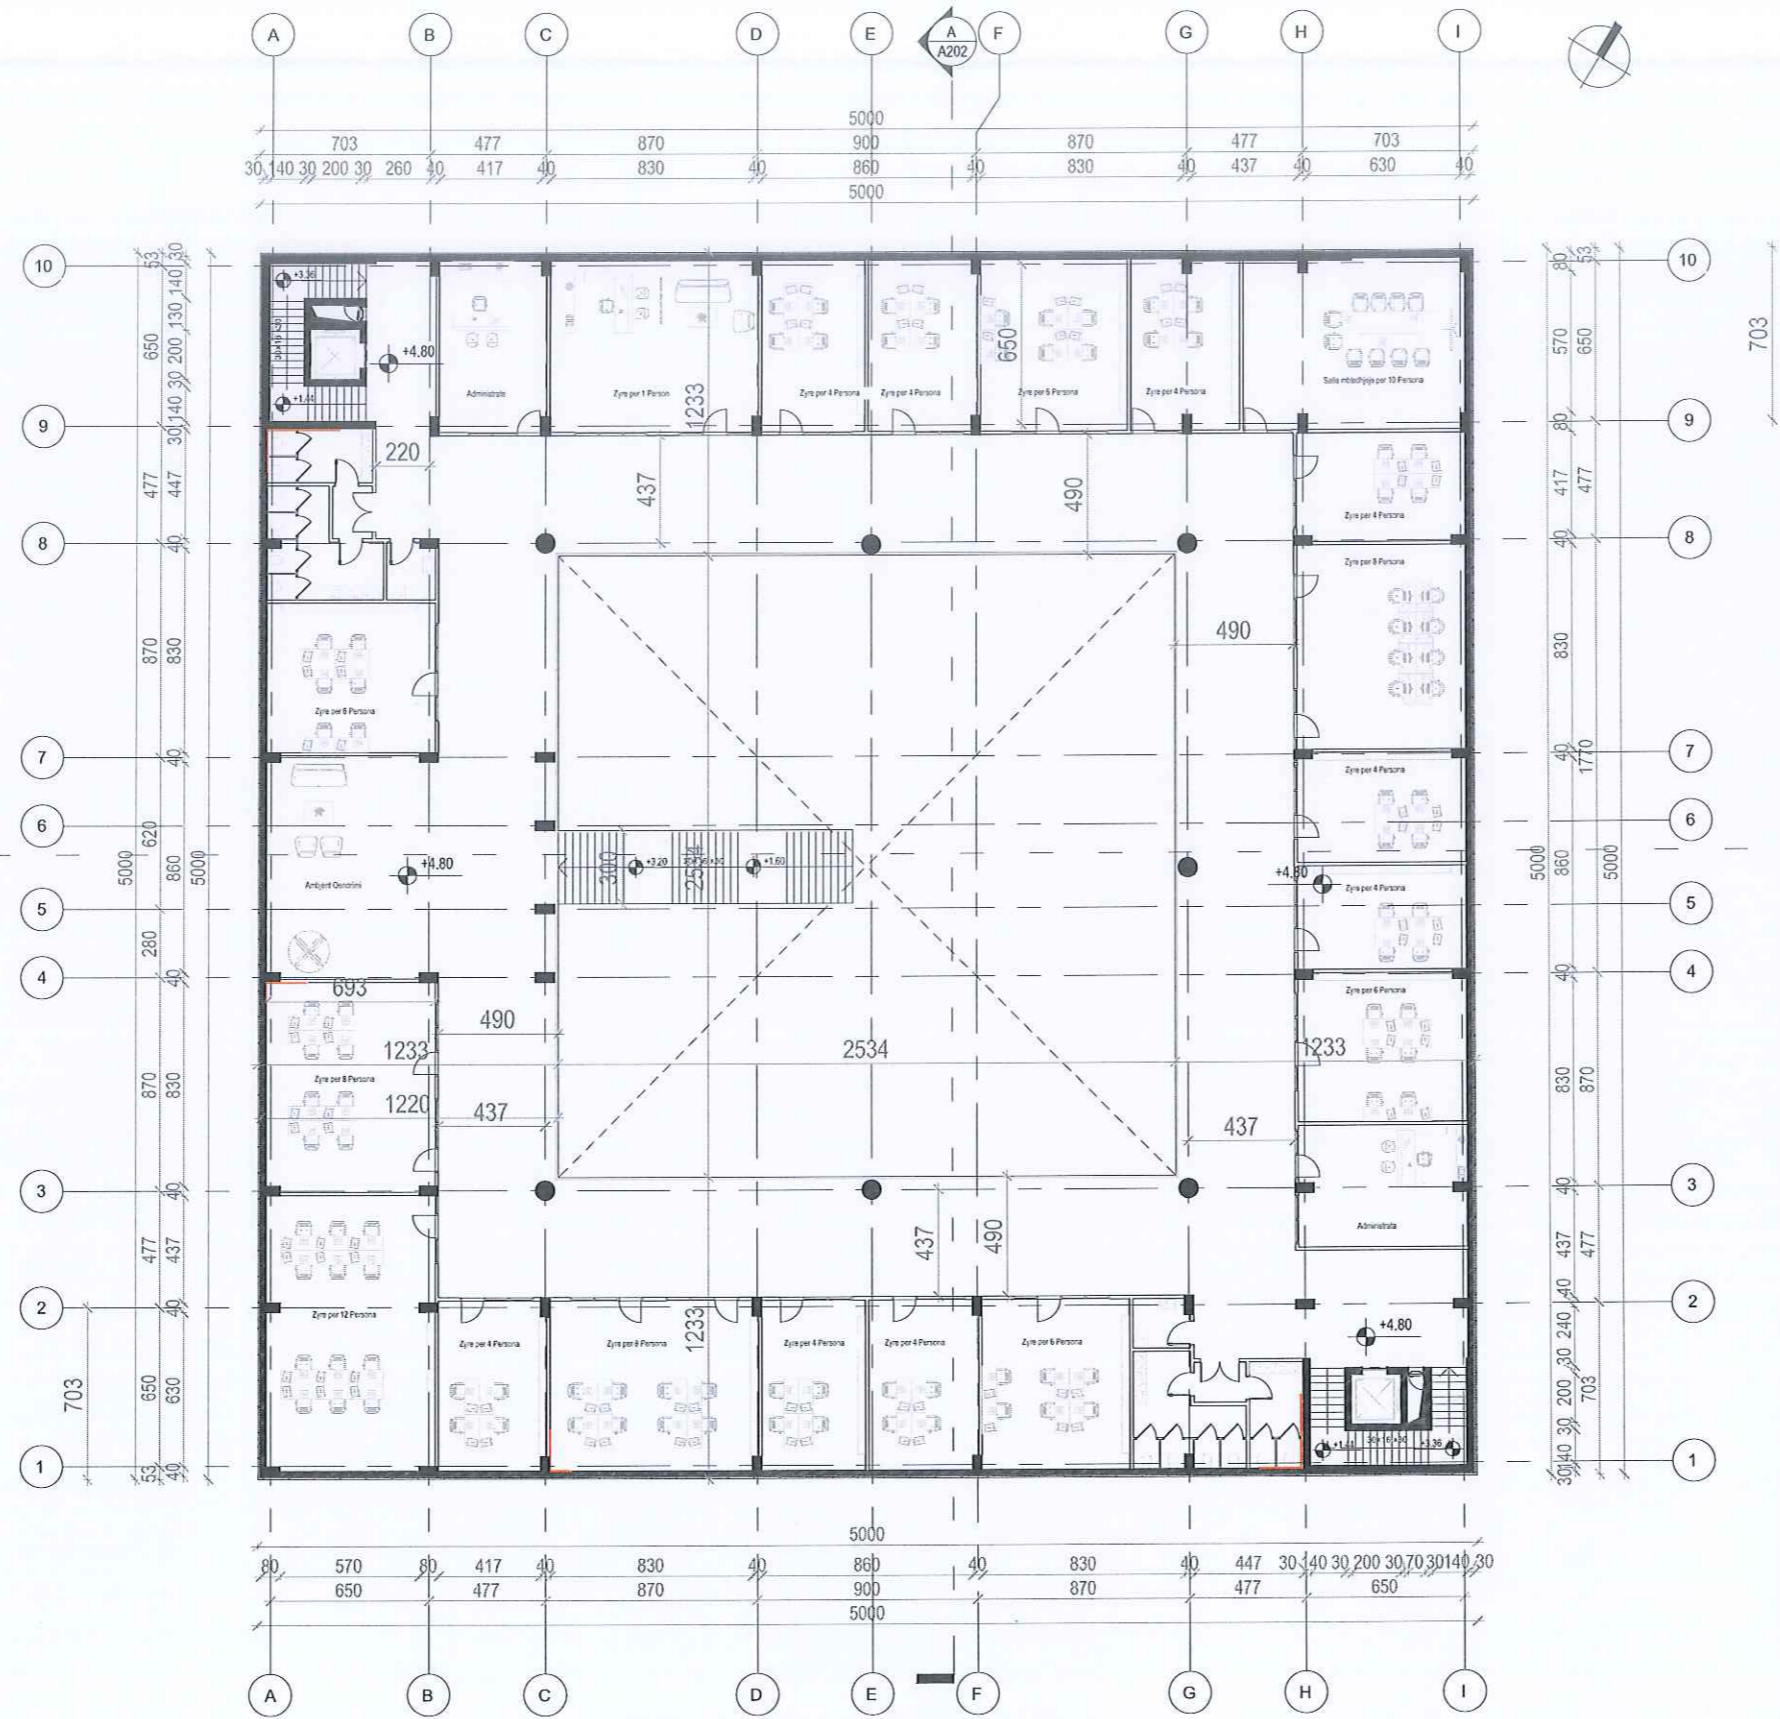

PLANIMETRIA NE KUOTEN +4.80 SH - 1:300

OBJEKTI	QENDER EKONOMIKE, MAGAZINA FRIGORIFERIKE DHE PERPUNIMI FRUTA PERIME, STACION MULTIMODAL	NR.FLETES	A-01
VENDNDODHJA	LUSHNJE	FORMATI	420X297
EMERT.I FLETES	PLANIMETRIA NE KUOTEN +4.80	SHKALLA	
DREJTOR	ING. ARIOLA BEQO		
PERGJEGJES	ARK. SAIMIR MEBELLI		
SPECIALIST	ARK. ALBAN MANOKU		
SPECIALIST	ING. ARTUR SINANI		
SPECIALIST	ING. XHESIKJANA SARACI		
SPECIALIST	ING. KLAJDI HYZEQARI		
SPECIALIST	ING. ARBEN MUCA