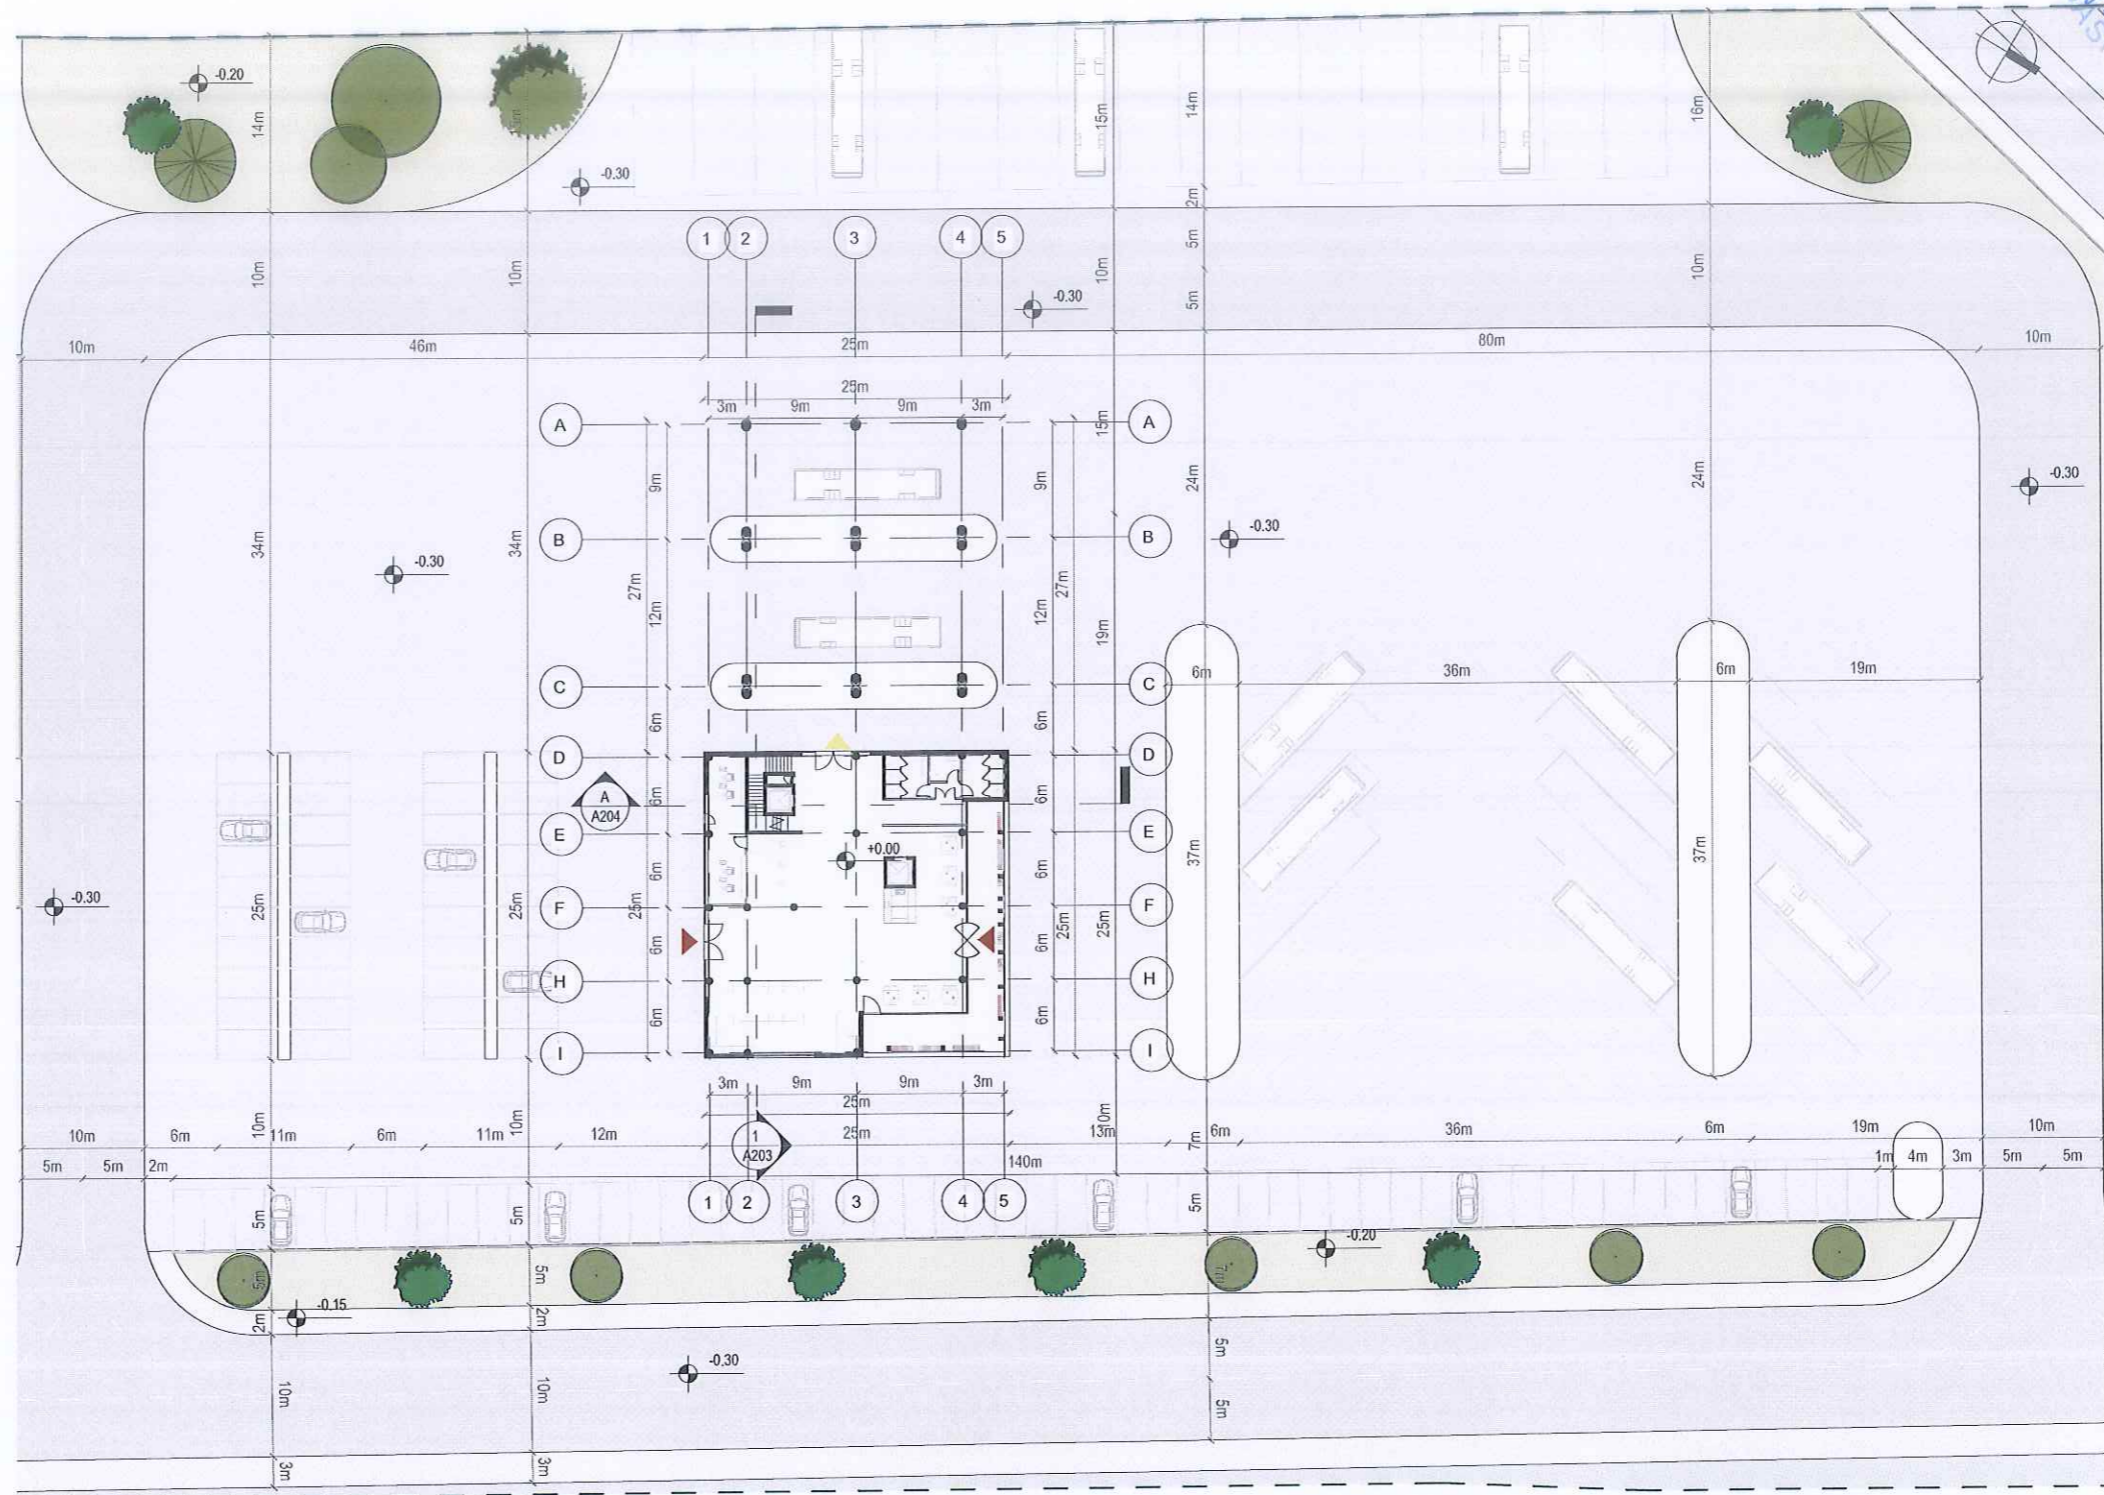

PLANSISTEMIM - TERMINALI SH - 1:600

LEGJENDA:

- Kufiri i Pronës
- Hyrje
- Dalje e emergjencës
- Shtrim trotuari
- Shtrim Parkim
- Shtrim Rrugë
- Gjelbërim i ulët
- Kanal
- Gjelbërim i lartë

OBJEKTI	QENDER EKONOMIKE, MAGAZINA FRIGORIFERIKE DHE PERPUNIMI FRUTA PERIME, STACION MULTIHODAL	NR.FLETES	A-01
VENDNDODHJA	LUSHNJE	FORMATI	420X297
EMERT.I FLETES	PLANSISTEMIM TERMINALI	SHKALLA	
DREJTOR	ING. ARIOLA BEQO		
PERGJEGJES	ARK. SAIMIR MEBELLI		
SPECIALIST	ARK. ALBAN MANOKU		
SPECIALIST	ING. ARTUR SINANI		
SPECIALIST	ING. XHESIKJANA SARACI		
SPECIALIST	ING. KLAJDI MYZEQARI		
SPECIALIST	ING. ARBEN MUCA