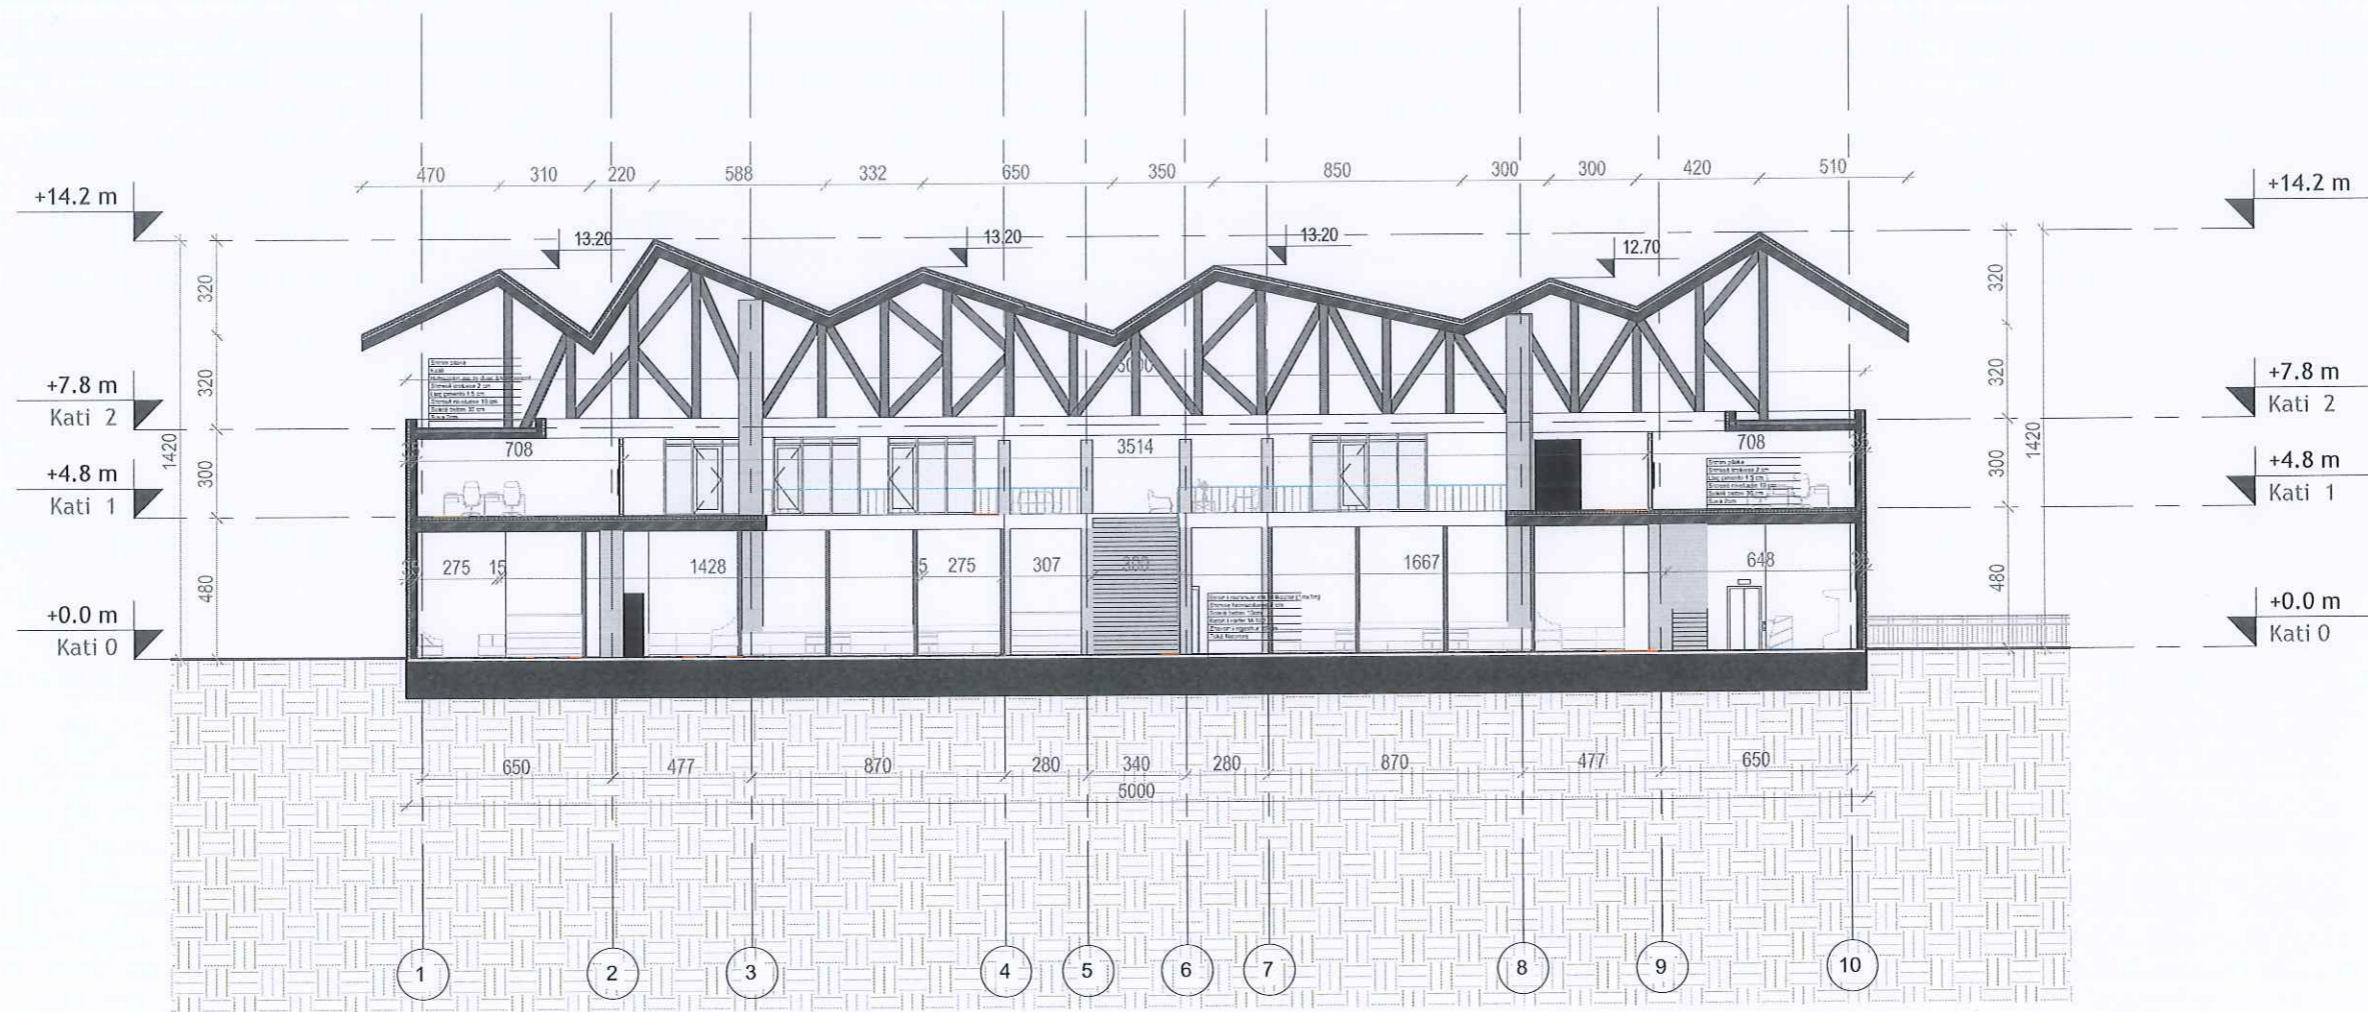

PRERJE A-A SH - 1:250

OBJEKTI	QENDER EKONOMIKE, MAGAZINA FRIGORIFERIKE DHE PERPUNIMI FRUTA PERIME, STACION MULTIMODAL	NR.FLETES	A-01
VENDNDODHJA	LUSHNJE	FORMATI	420X297
EMERT.I FLETES	PRERJE A-A	SHKALLA	
DREJTOR	ING. ARIOLA BEQQ		
PERGJEGJES	ARK. SAIMIR MEBELLI		
SPECIALIST	ARK. ALBAN MANOKU		
SPECIALIST	ING. ARTUR SINANI		
SPECIALIST	ING. XHESIKJANA SARACI		
SPECIALIST	ING. KLAJDI MYZEQARI		
SPECIALIST	ING. ARBEN MUCA