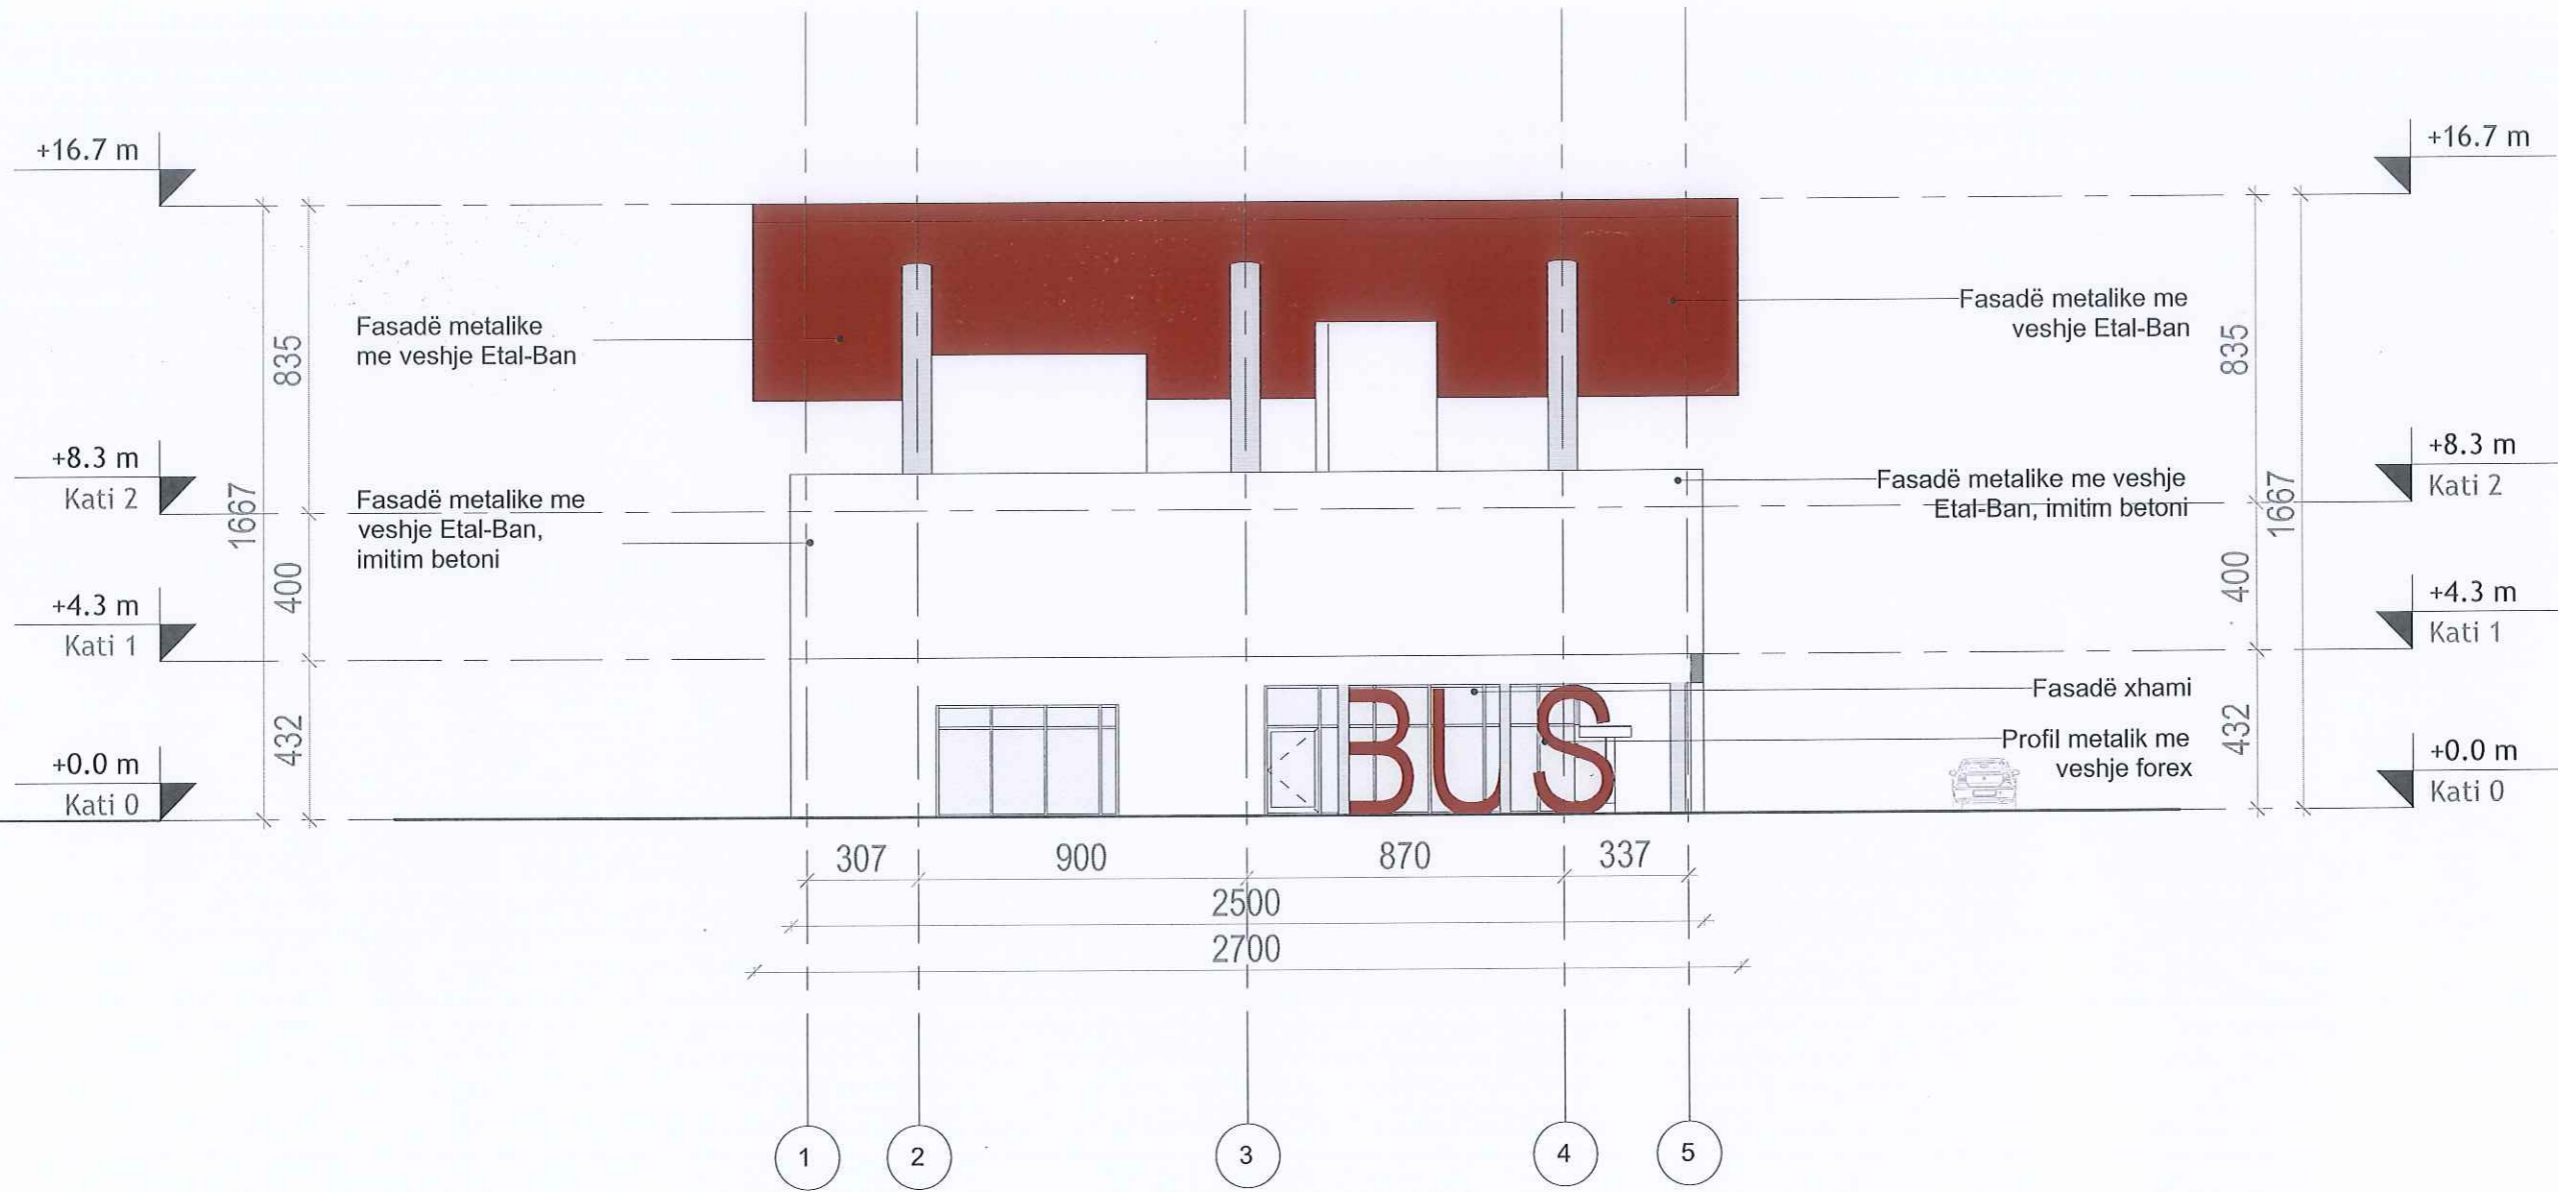

FASADA PERENDIMORE SH - 1:200

OBJEKTI	QENDER EKONOMIKE, MAGAZINA FRIGORIFERIKE DHE PERFUNIMI FRUTA PERIME, STACION MULTIMODAL	NR.FLETES	A-01
VENDNDODHJA	LUSHNJE	FORMATI	420X297
EMERT.I FLETES	FASADA PERENDIMORE	SHKALLA	
DREJTOR	ING. ARIOLA BEQO		
PERGJEGJES	ARK. SAIMIR MEBELLI		
SPECIALIST	ARK. ALBAN MANORU		
SPECIALIST	ING. ARTUR SINANI		
SPECIALIST	ING. XHESKJANA SARACI		
SPECIALIST	ING. KLAJDI MYZEQARI	REPUBLIKA E SHQIPERISE	
SPECIALIST	ING. ARBEN MUCA	BASHKIA LUSHNJE