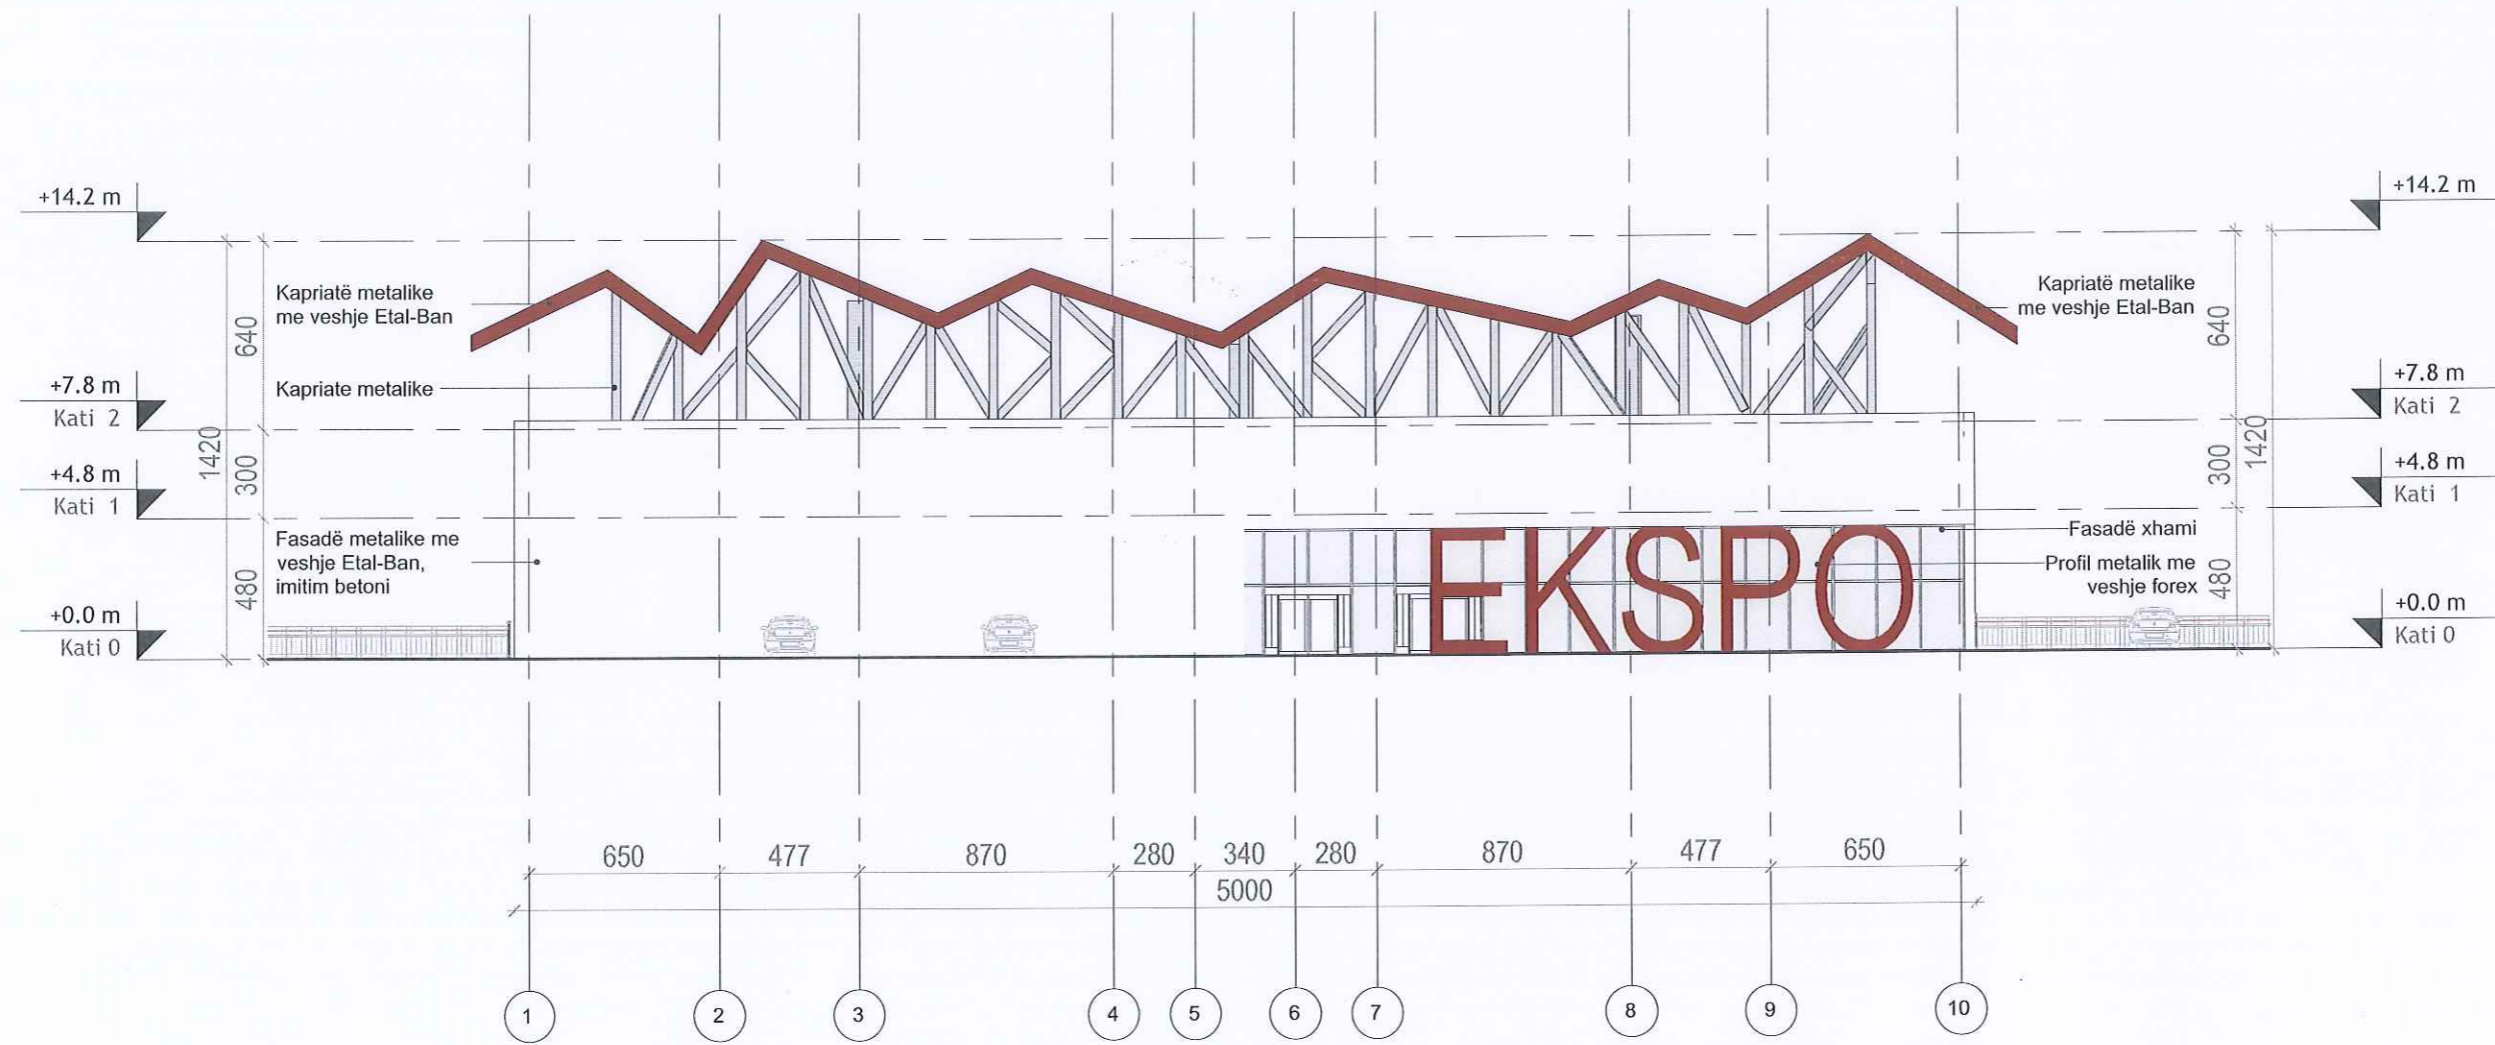

FASADA LINDORE SH - 1:250

OBJEKTI	QENDER EKONOMIKE, MAGAZINA FRIGORIFERIKE DHE PERPUNIMI FRUTA PERIME, STACION MULTIMODAL	NR.FLETES	A-01
VENDNDODHJA	LUSHNJE	FORMATI	420X297
EMERT.I FLETES	FASADA LINDORE	SHKALLA	
DREJTOR	ING. ARTOLA BEQO		
PERGJEGJES	ARK. SAIMIR MEDELLI		
SPECIALIST	ARK. ALBAN MANOKU		
SPECIALIST	ING. ARTUR SINANI		
SPECIALIST	ING. XHESKJANA SARACI		
SPECIALIST	ING. KLAJDI MYZEQARI		
SPECIALIST	ING. ARBEN MUCA