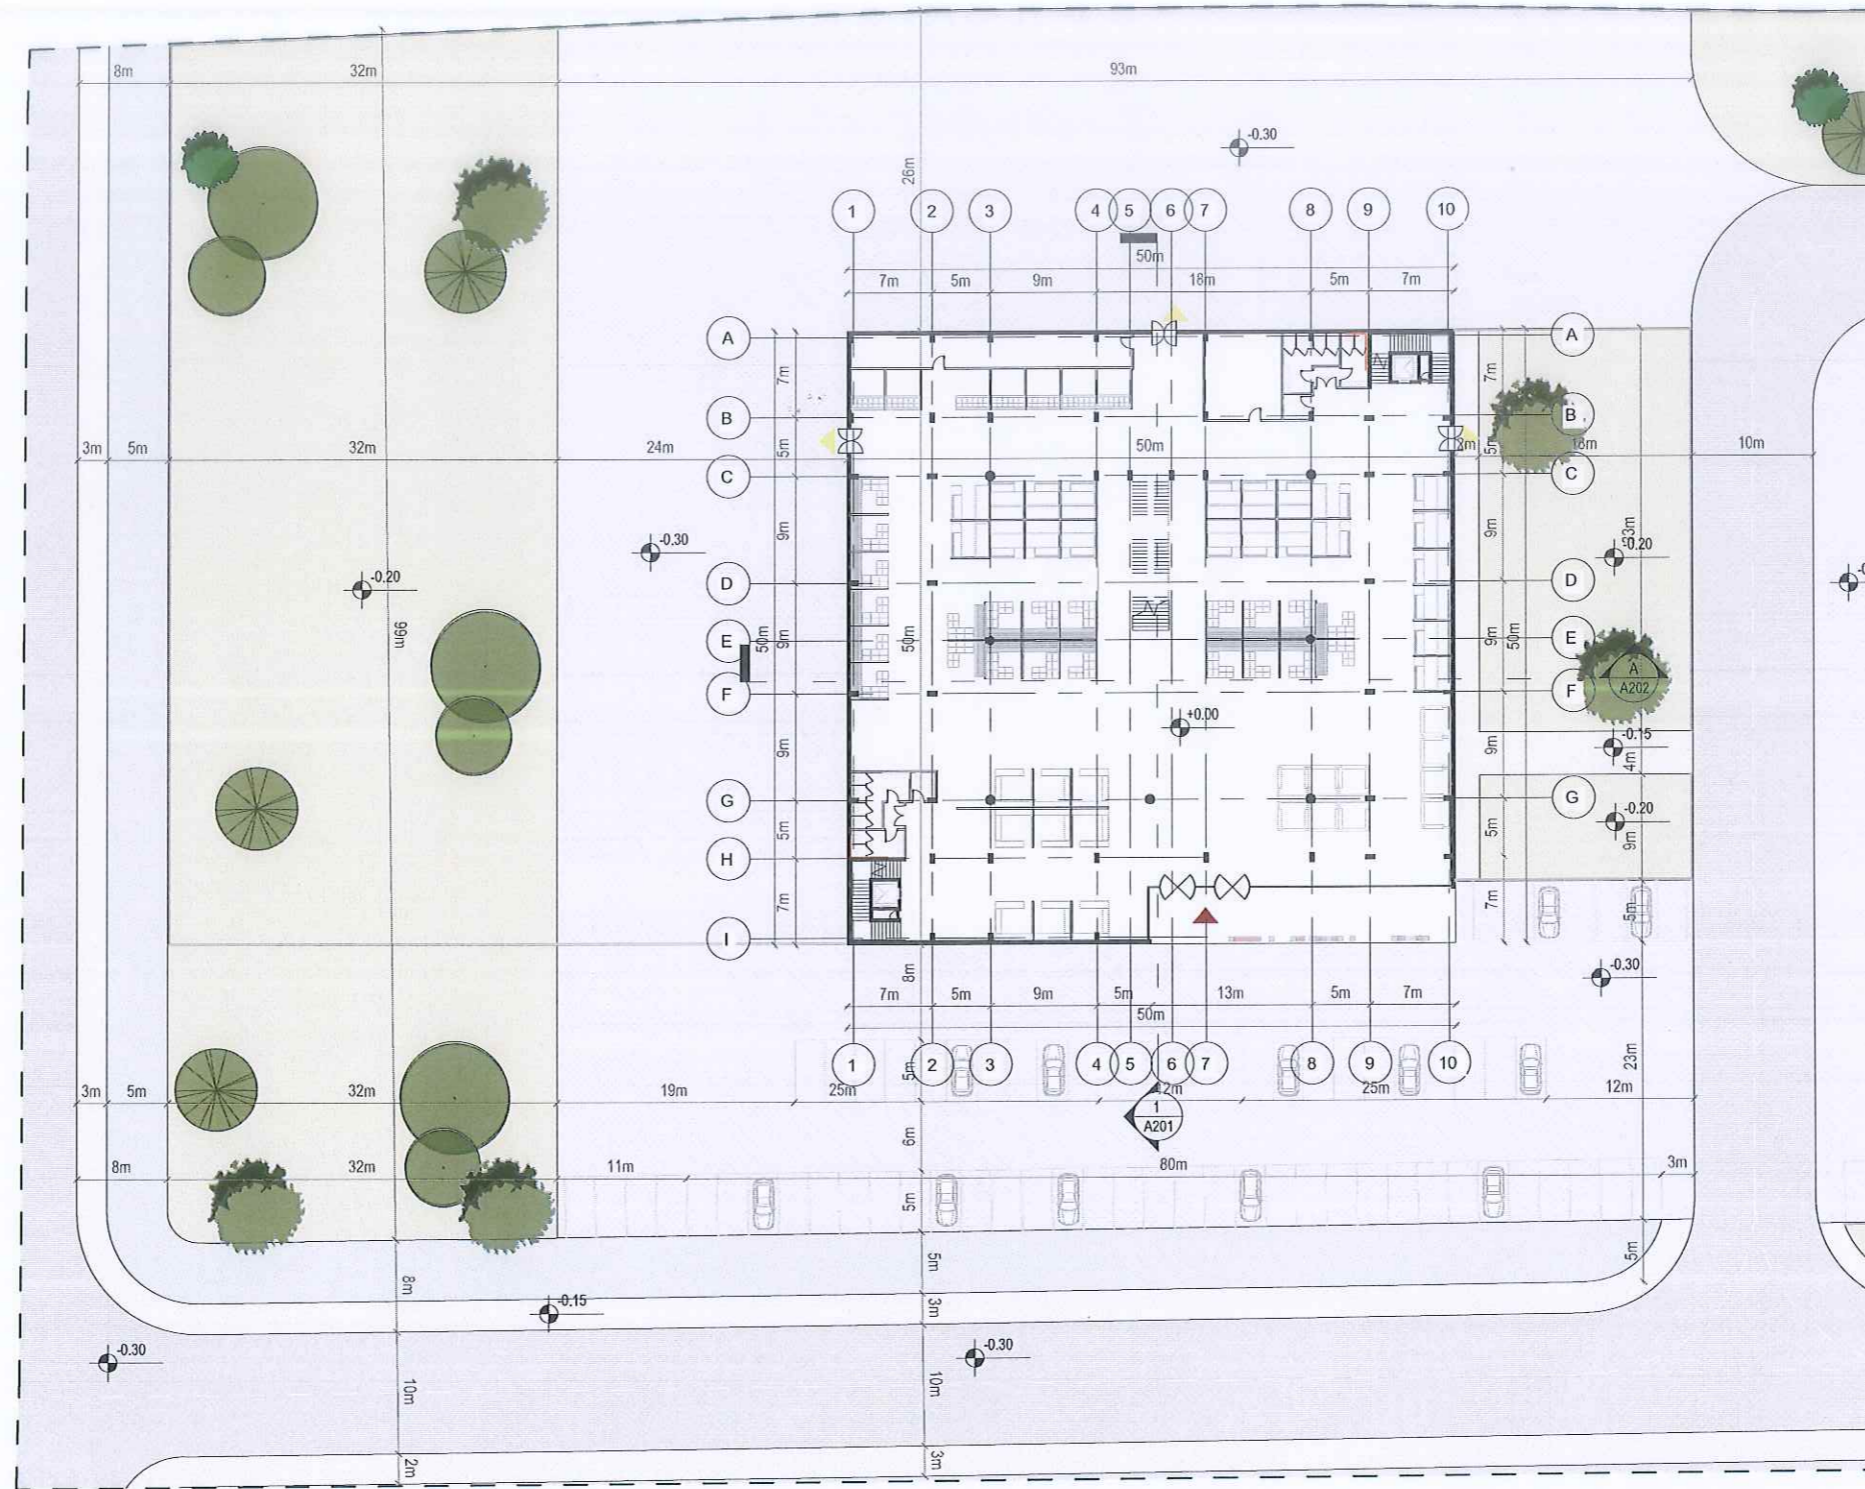

PLANSISTEMIMI - EKSPOZITA SH - 1:600

LEGJENDA:

- Kufiri i Pronës
- Hyrje
- Dalje e emergjencës
- Shtrim trotuari
- Shtrim Parkim
- Shtrim Rugë
- Gjelbërim i ulët
- Kanal
- Gjelbërim i lartë

OBJEKTI	QENDER EKONOMIKE, MAGAZINA FRIGORIFERIKE DHE PERPUNIMI FRUTA PERIME, STACION MULTIMODAL	NR.FLETES	A-01
VENDNDODHJA	LUSHNJE	FORMATI	420X297
EMERT.I FLETES	PLANSISTEMIM EKSPOZITA	SHKALLA	
DREJTOR	ING. ARIOLA BEQO		
PERGJEGJES	ARK. SAIMIR MEBELLI		
SPECIALIST	ARK. ALBAN MANOKU		
SPECIALIST	ING. ARTUR SINANI		
SPECIALIST	ING. XHESIKJANA SARACI		
SPECIALIST	ING. KLAJDI MYZEQARI		
SPECIALIST	ING. ARBEN MUCA