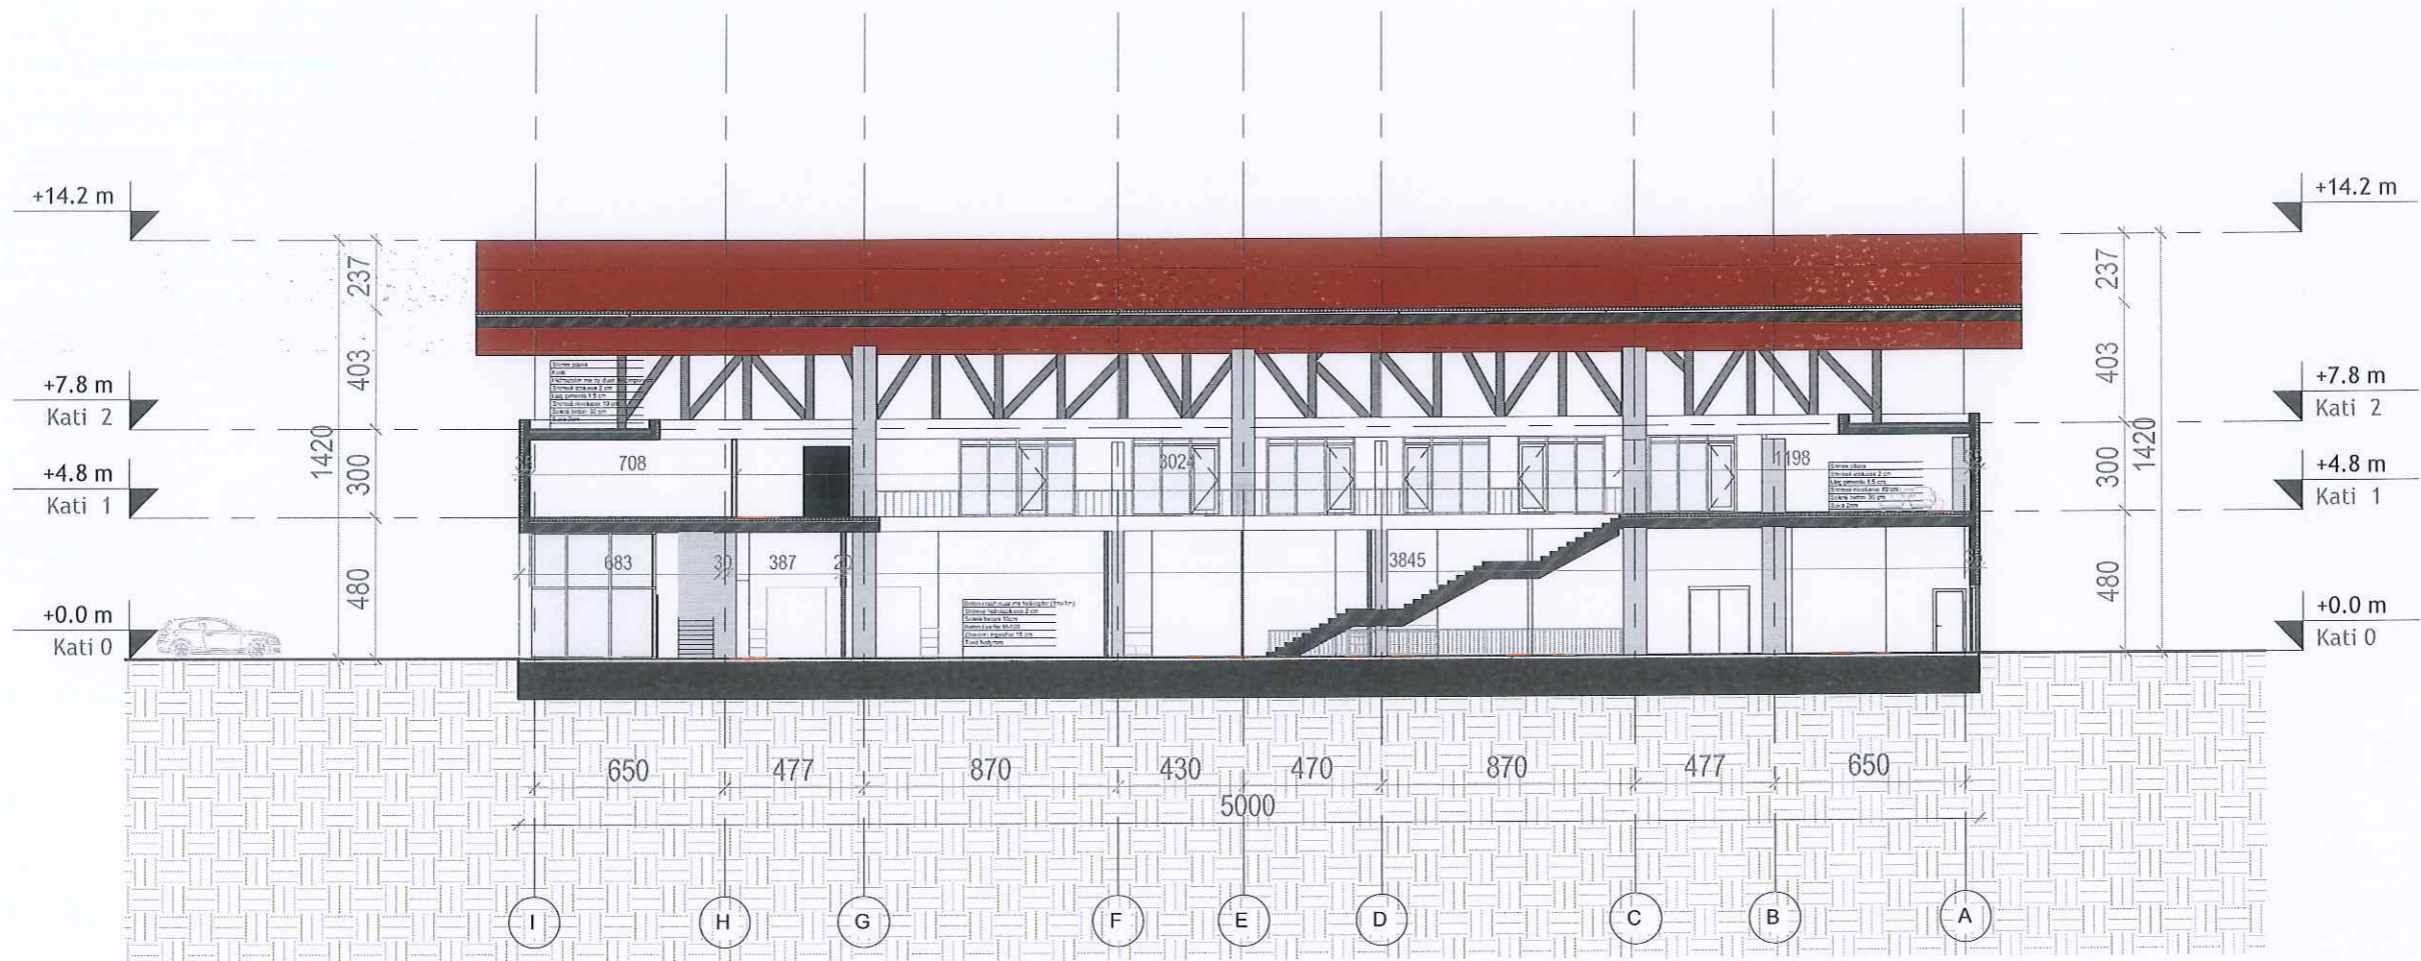

PRERJE B-B SH - 1:250

OBJEKTI	QENDER EKONOMIKE, MAGAZINA FRIGORIFERIKE DHE PERPUNIMI FRUTA PERIME, STACION MULTIMODAL	NR.FLETES	A-01
VENDNDODHJA	LUSHNJE	FORMATI SHKALLA	420X297
EMERT.I FLETES	PRERJE B-B	REPUBLIKA E SHQIPERISE BASHKIA LUSHNJE	
DREJTOR	ING. ARTIOLA BEQQ		
PERGJEGJES	ARK. SAIMIR MEBELLI		
SPECIALIST	ARK. ALBAN MANOKU		
SPECIALIST	ING. ARTUR SINANI		
SPECIALIST	ING. XHESIKJANA SARACI		
SPECIALIST	ING. KLAJDI MYZEQARI		
SPECIALIST	ING. ARBEN MUCA