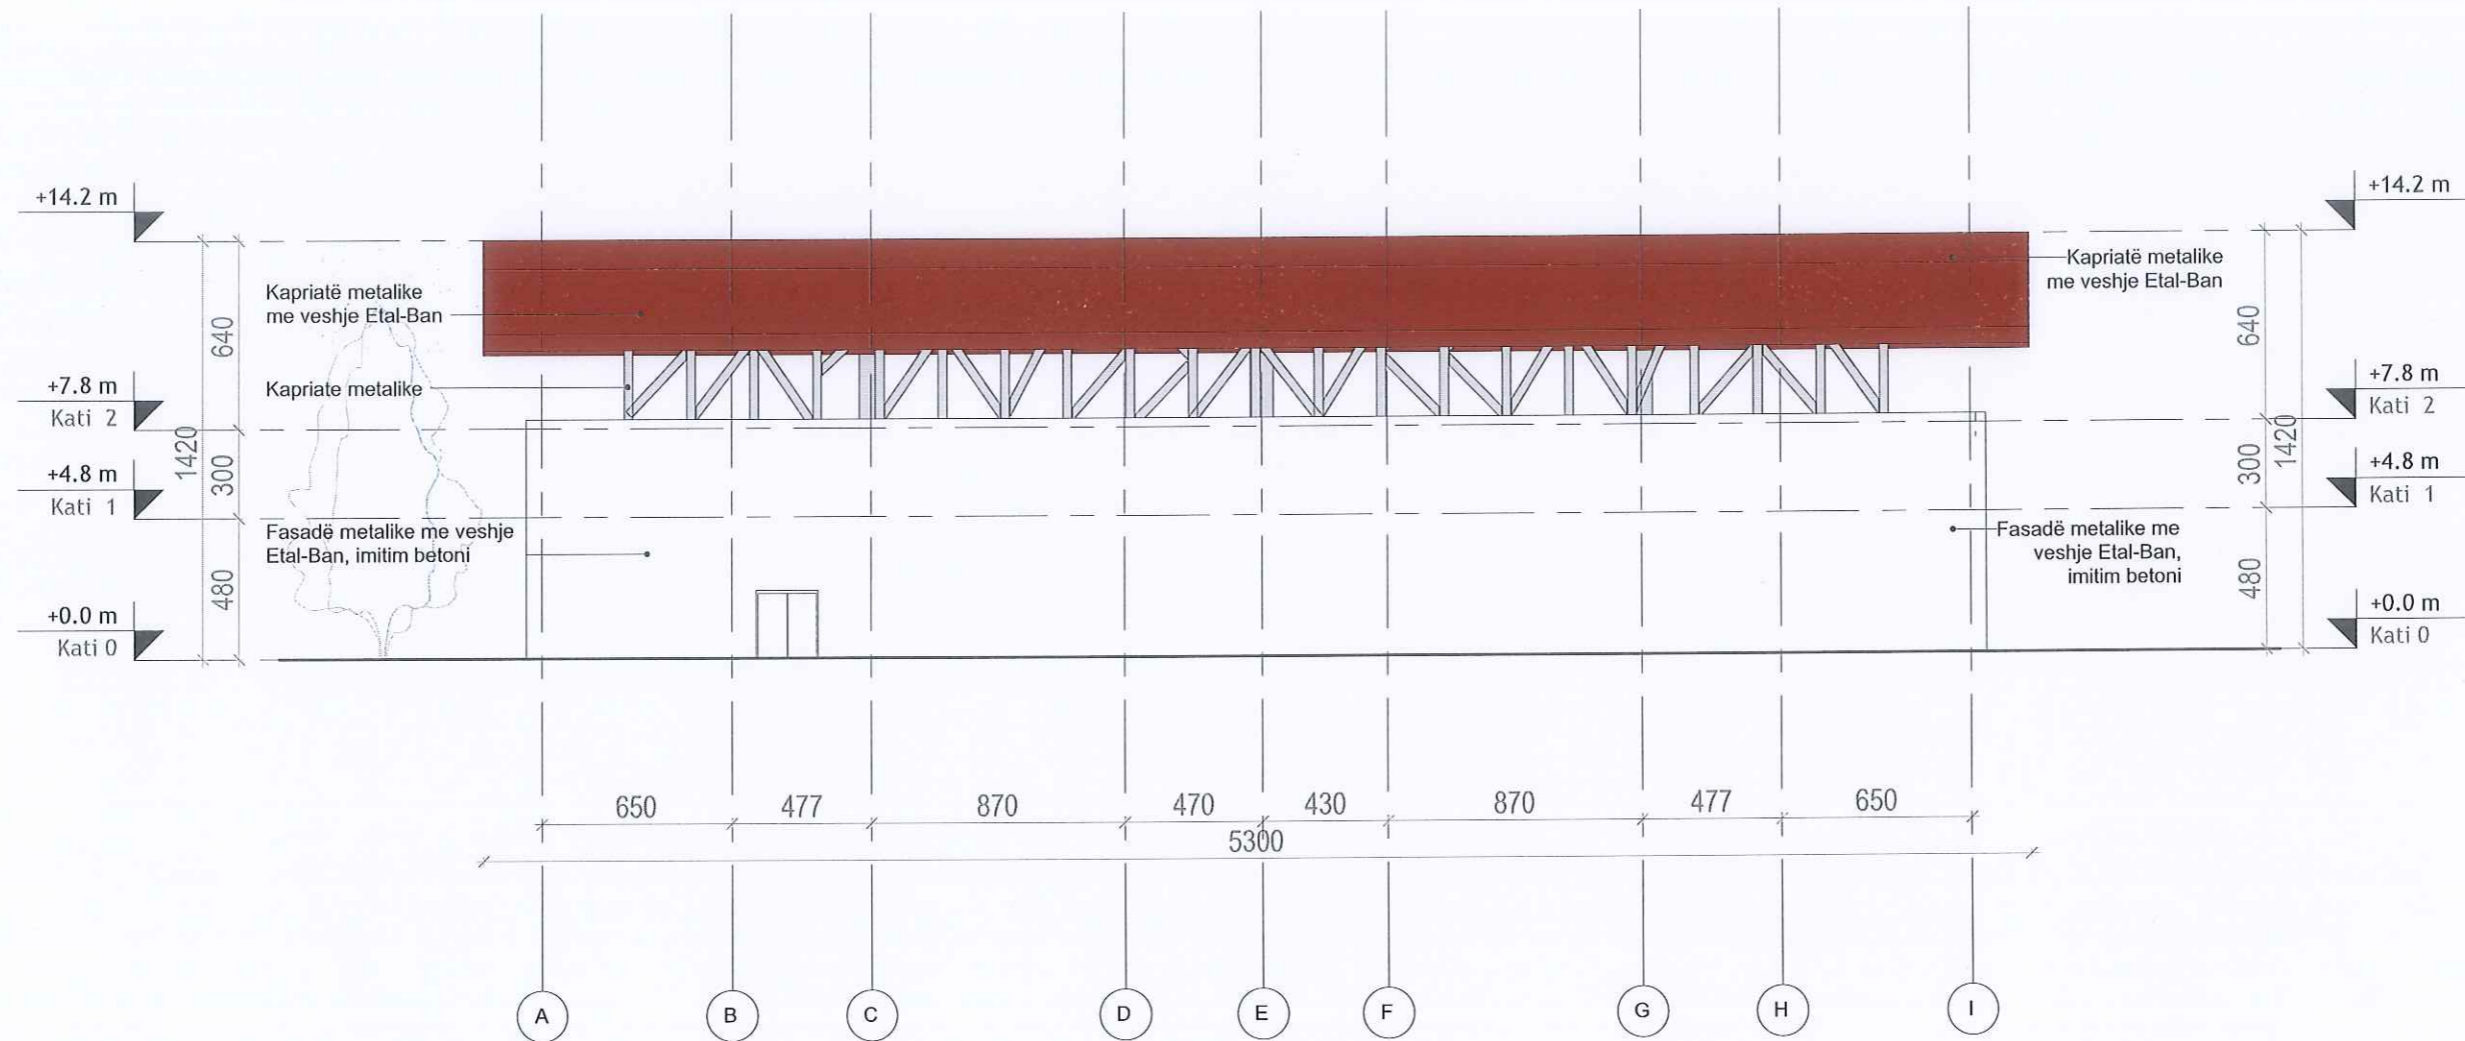

FASADA VERIORE SH - 1:250

OBJEKTI	QENDER EKONOMIKE, MAGAZINA FRIGORIFERIKE DHE PERPUNIMI FRUTA PERIME, STACION MULTIMODAL	NR.FLETES	A-01
VENDNDODHJA	LUSHNJE	FORMATI	420X297
EMERT.I FLETES	FASADA VERIORE	SHKALLA	
DREJTOR	ING. ARIOLA BEQO	 REPUBLIKA E SHQIPERISE BASHKIA LUSHNJE	
PERGJEGJES	ARK. SAIMIR MEBELLI		
SPECIALIST	ARK. ALBAN MANOKU		
SPECIALIST	ING. ARTUR SINANI		
SPECIALIST	ING. XHESIKJANA SARACI		
SPECIALIST	ING. KLAJDI MYZEQARI		
SPECIALIST	ING. ARBEN MUCA