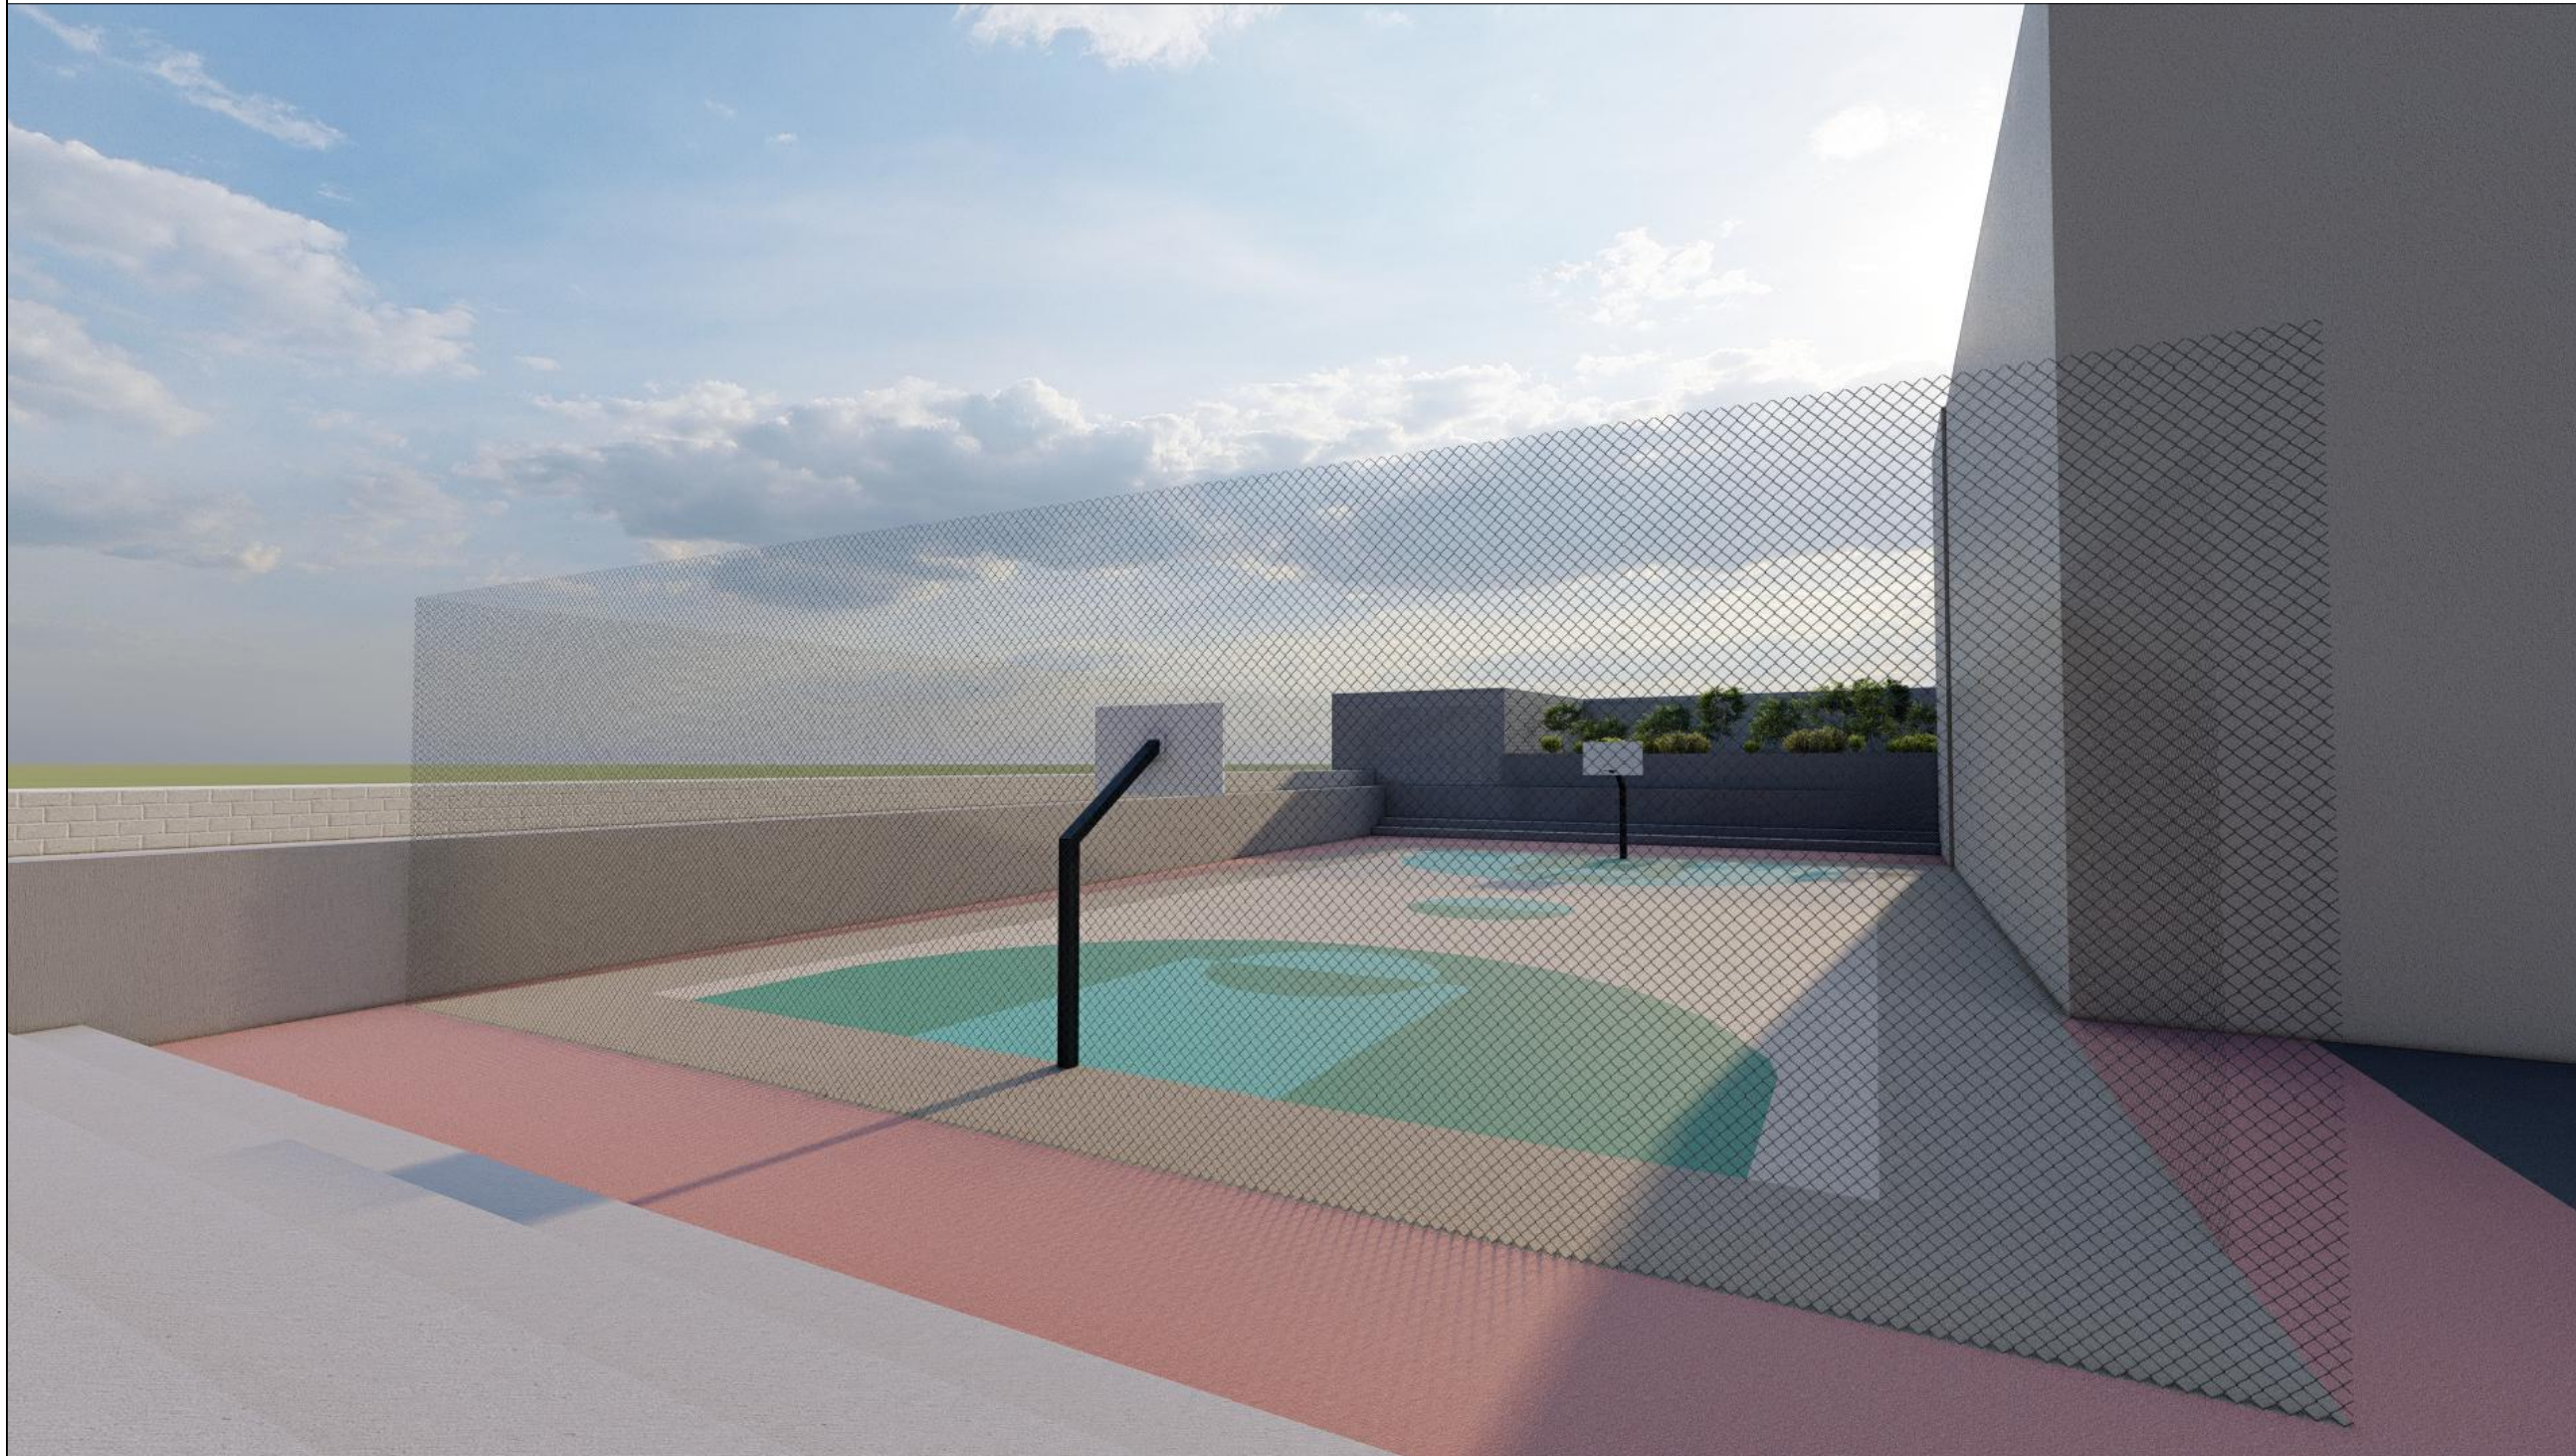

LEGJENDE

BASHKIA SARANDE

TITULLI:
REHABILITIMI I TERRENEVE SPORTIVE NE SHKOLLEN "9 TETORI", SARANDE

PROJEKTUES:
ARK. ANTONIO CEPANI

EMERTIMI FLETES:
IMAZH 3D

VENDNDODHJA:
SARANDE

TIPOLOGJIA:
TERRENE SPORTIVE

SHKALLA VIZ:	FLETA Nr:
DATA	
PROJEKT Nr:	CHECK: