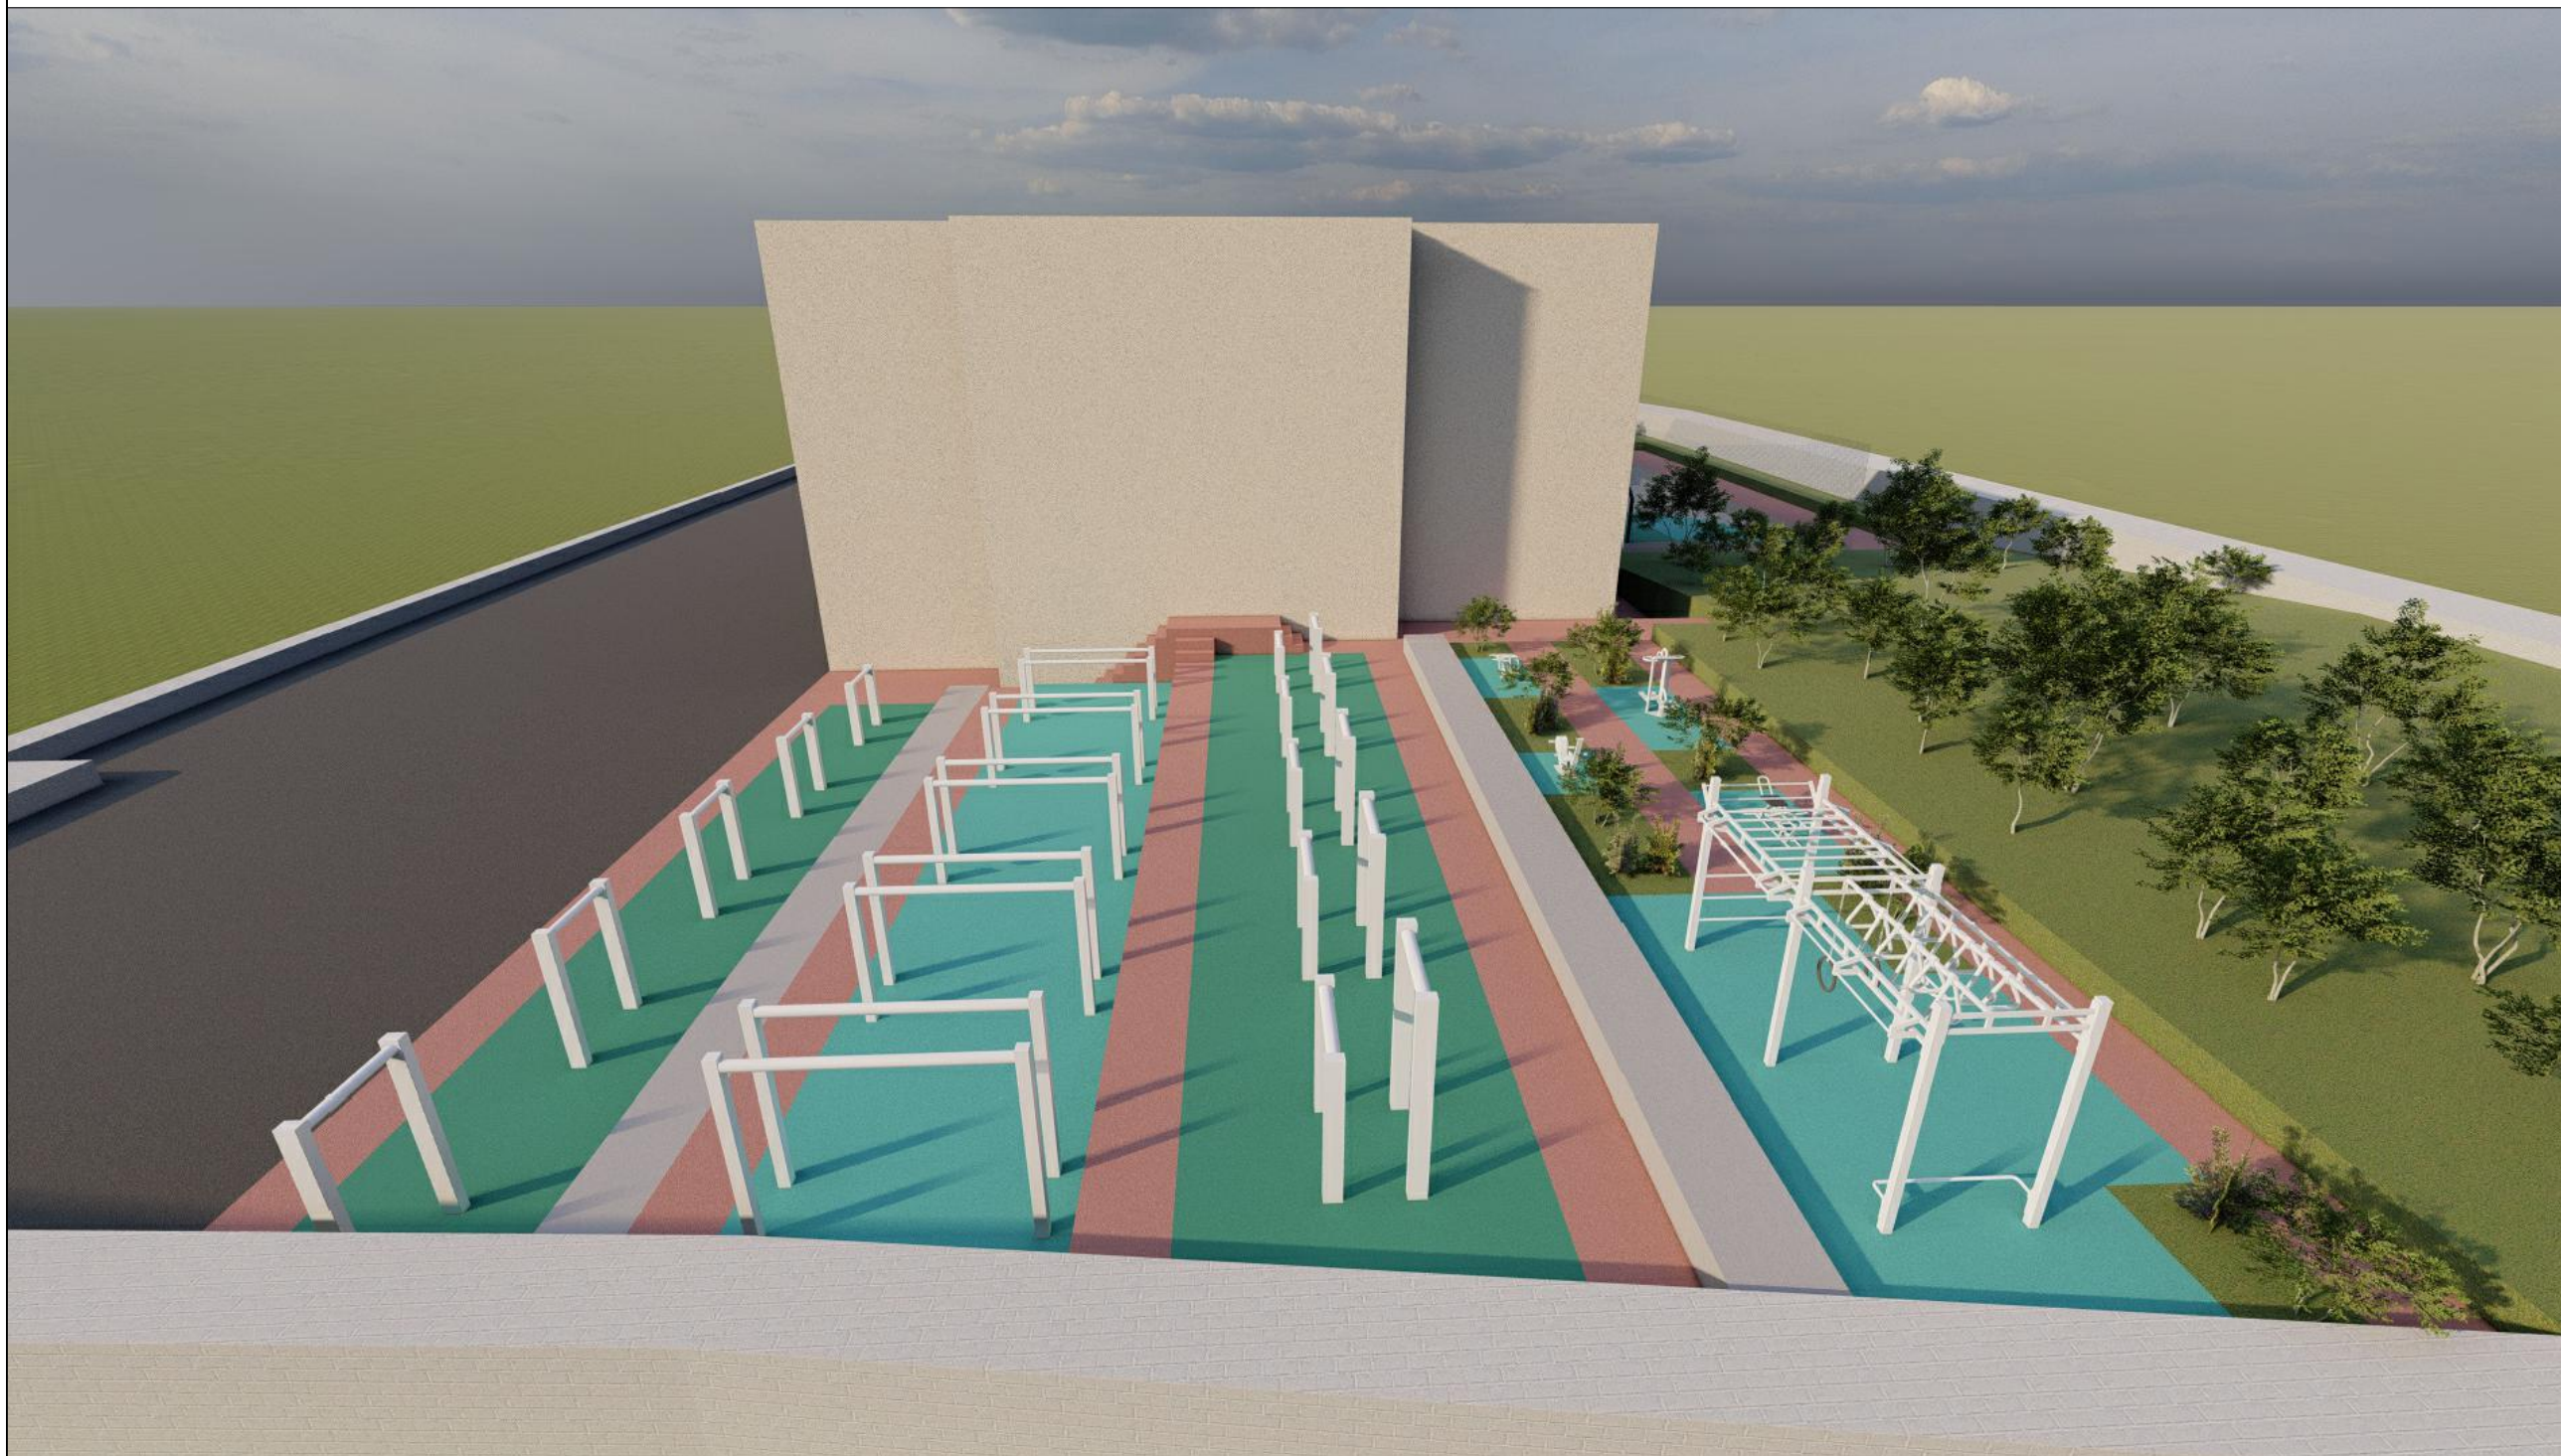

PROJEKTUES:
ARK. ANTONIO CEPANI

EMERTIMI FLETES:
IMAZH 3D

VENDNDODHJA:
SARANDE

TIPOLOGJIA:
TERRENE SPORTIVE

SHKALLA VIZ:	FLETA Nr:
DATA	
PROJEKT Nr:	CHECK:

IMAZH 3D

LEGJENDE

**BASHKIA
SARANDE**