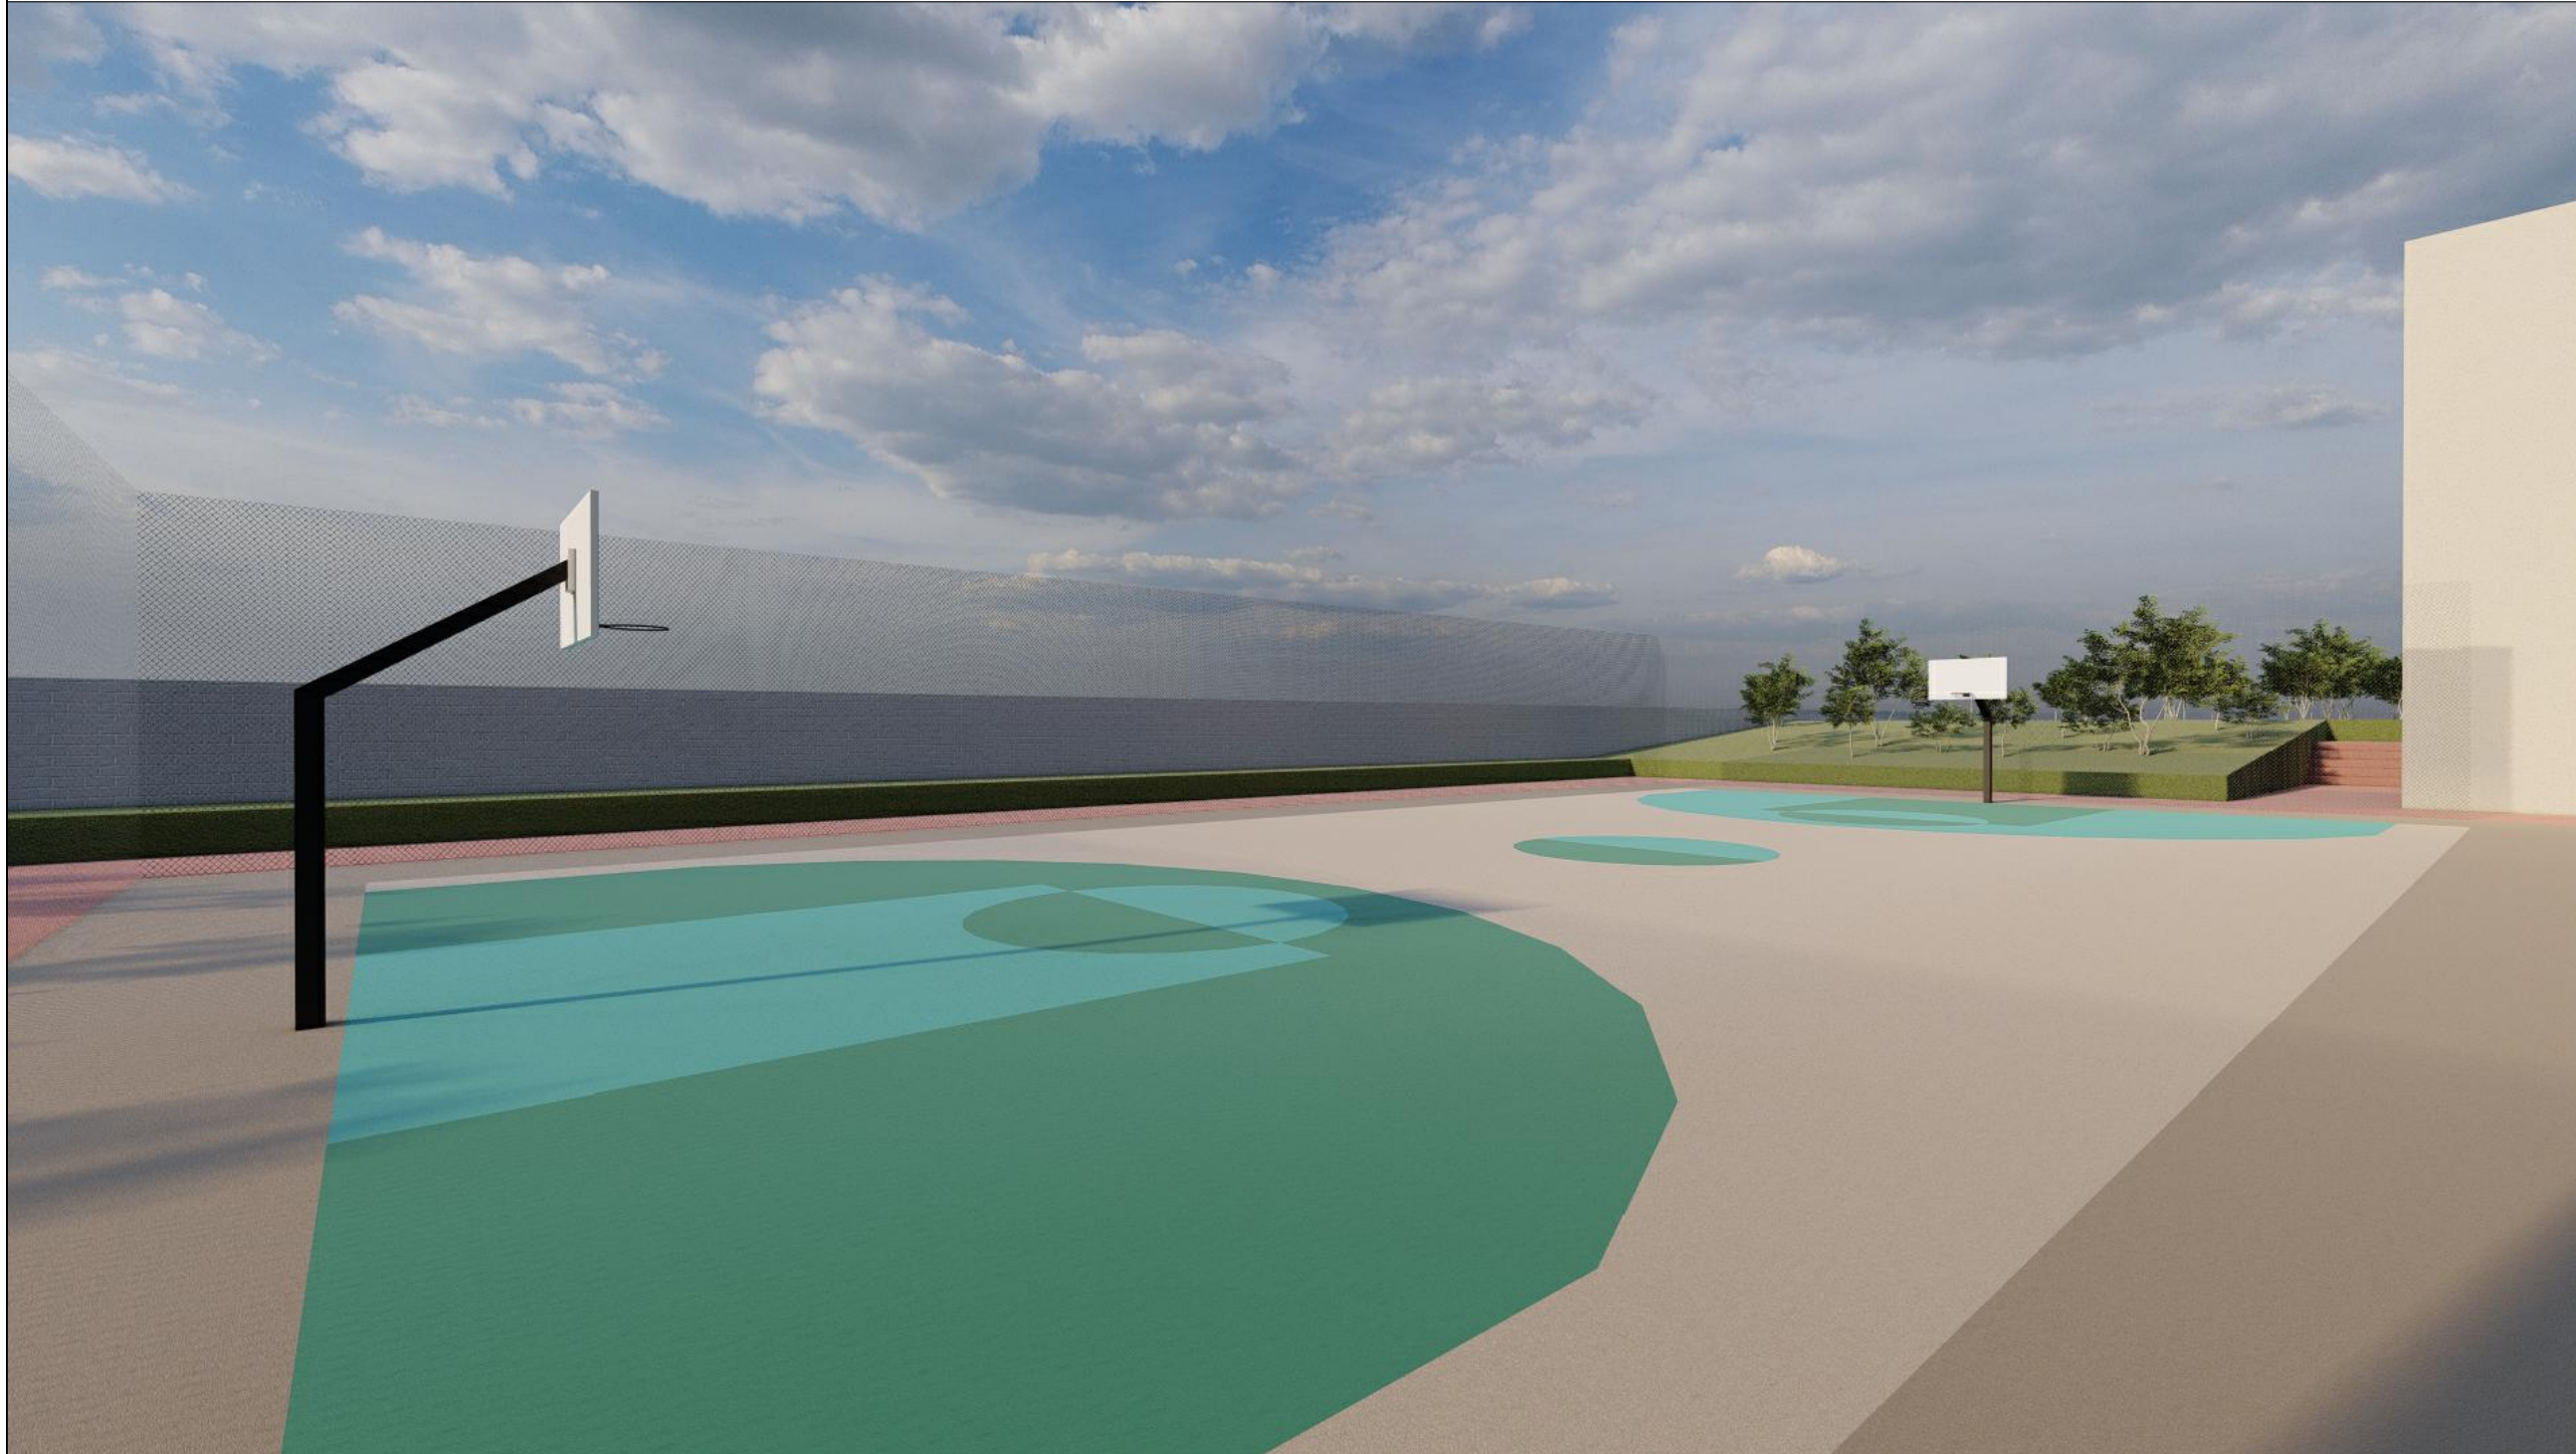

PROJEKTUES:
ARK. ANTONIO CEPANI

EMERTIMI FLETES:
IMAZH 3D

VENDNDODHJA:
SARANDE

TIPOLOGJIA:
TERRENE SPORTIVE

SHKALLA VIZ:	FLETA Nr:
DATA	
PROJEKT Nr:	CHECK:

LEGJENDE

**BASHKIA
SARANDE**

TITULLI:
**REHABILITIMI I TERRENEVE SPORTIVE
NE SHKOLLEN "HASAN TASINI",
SARANDE**