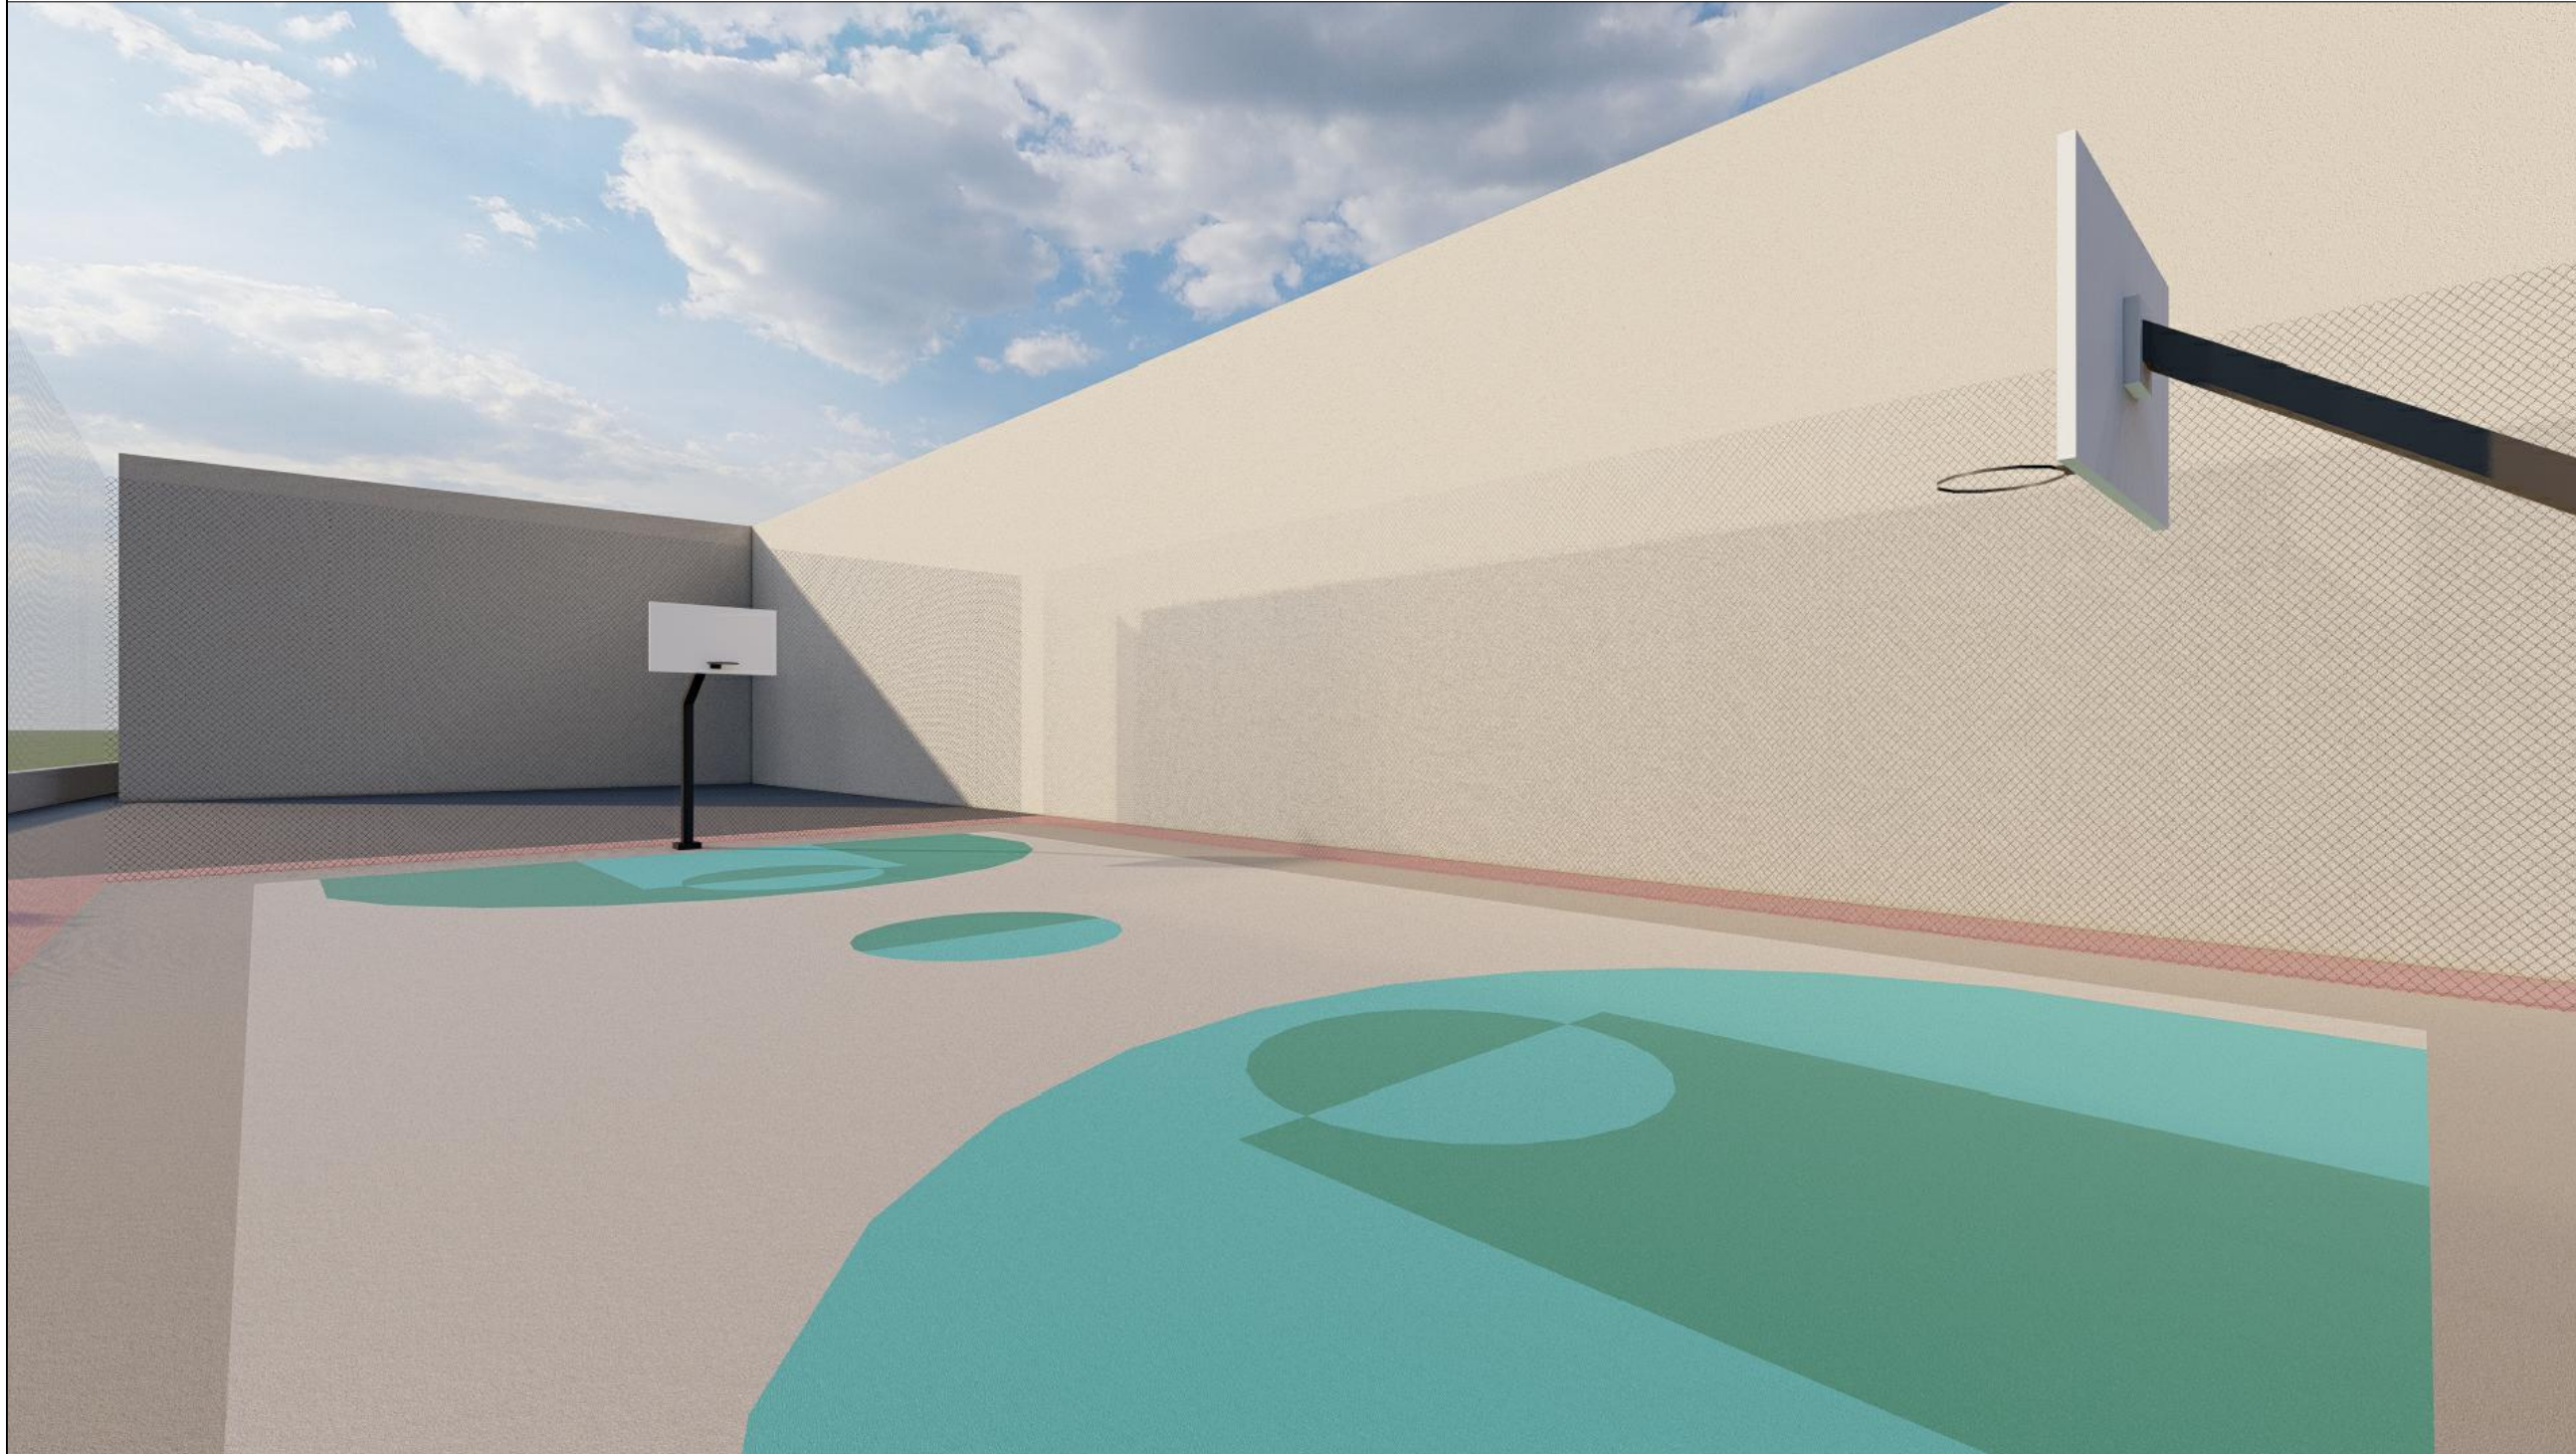

EMERTIMI FLETES:
IMAZH 3D

VENDNDODHJA:
SARANDE

TIPOLOGJIA:
TERRENE SPORTIVE

SHKALLA VIZ:	FLETA Nr:
DATA	
PROJEKT Nr:	

IMAZH 3D

1 2 5 10m

LEGJENDE

**BASHKIA
SARANDE**