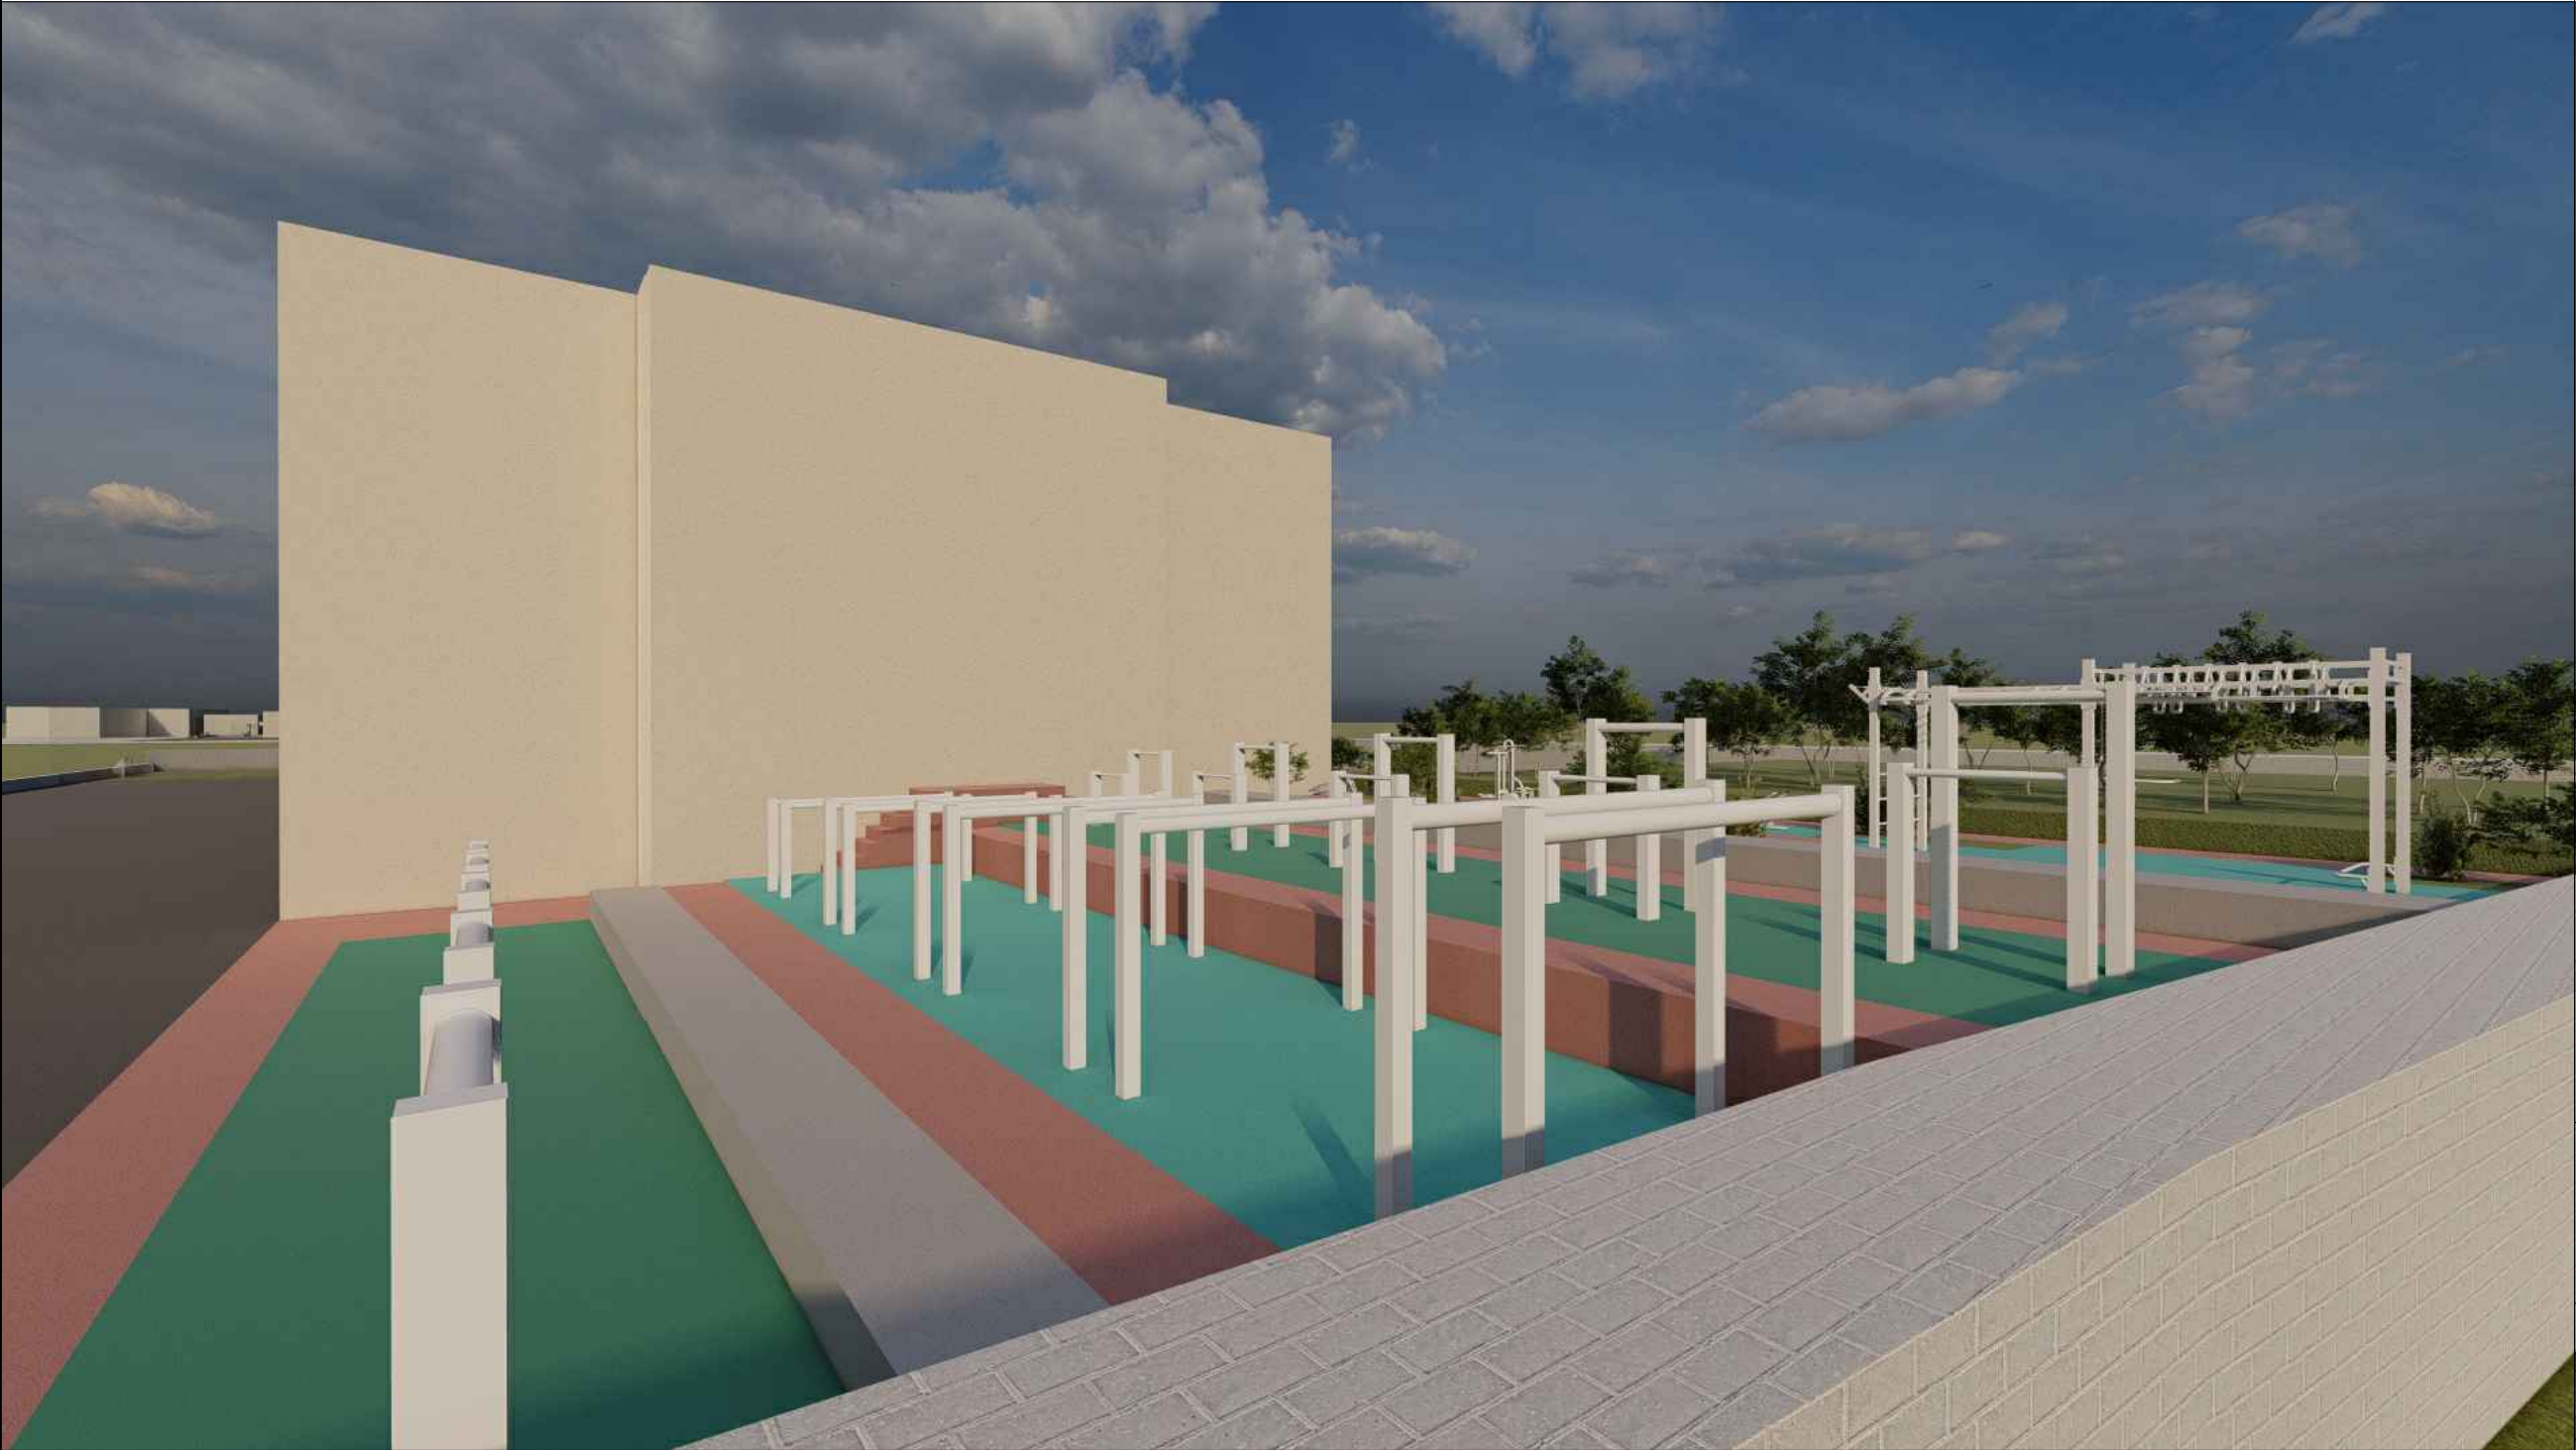

PROJEKTUES:
ARK. ANTONIO CEPANI

EMERTIMI FLETES:
IMAZH 3D

VENDNDODHJA:
SARANDE

TIPOLOGJIA:
TERRENE SPORTIVE

SHKALLA VIZ:	FLETA Nr:
DATA	
PROJEKT Nr:	CHECK:

LEGJENDE

BASHKIA SARANDE

TITULLI:
REHABILITIMI I TERRENEVE SPORTIVE NE SHKOLLEN "HASAN TASINI", SARANDE