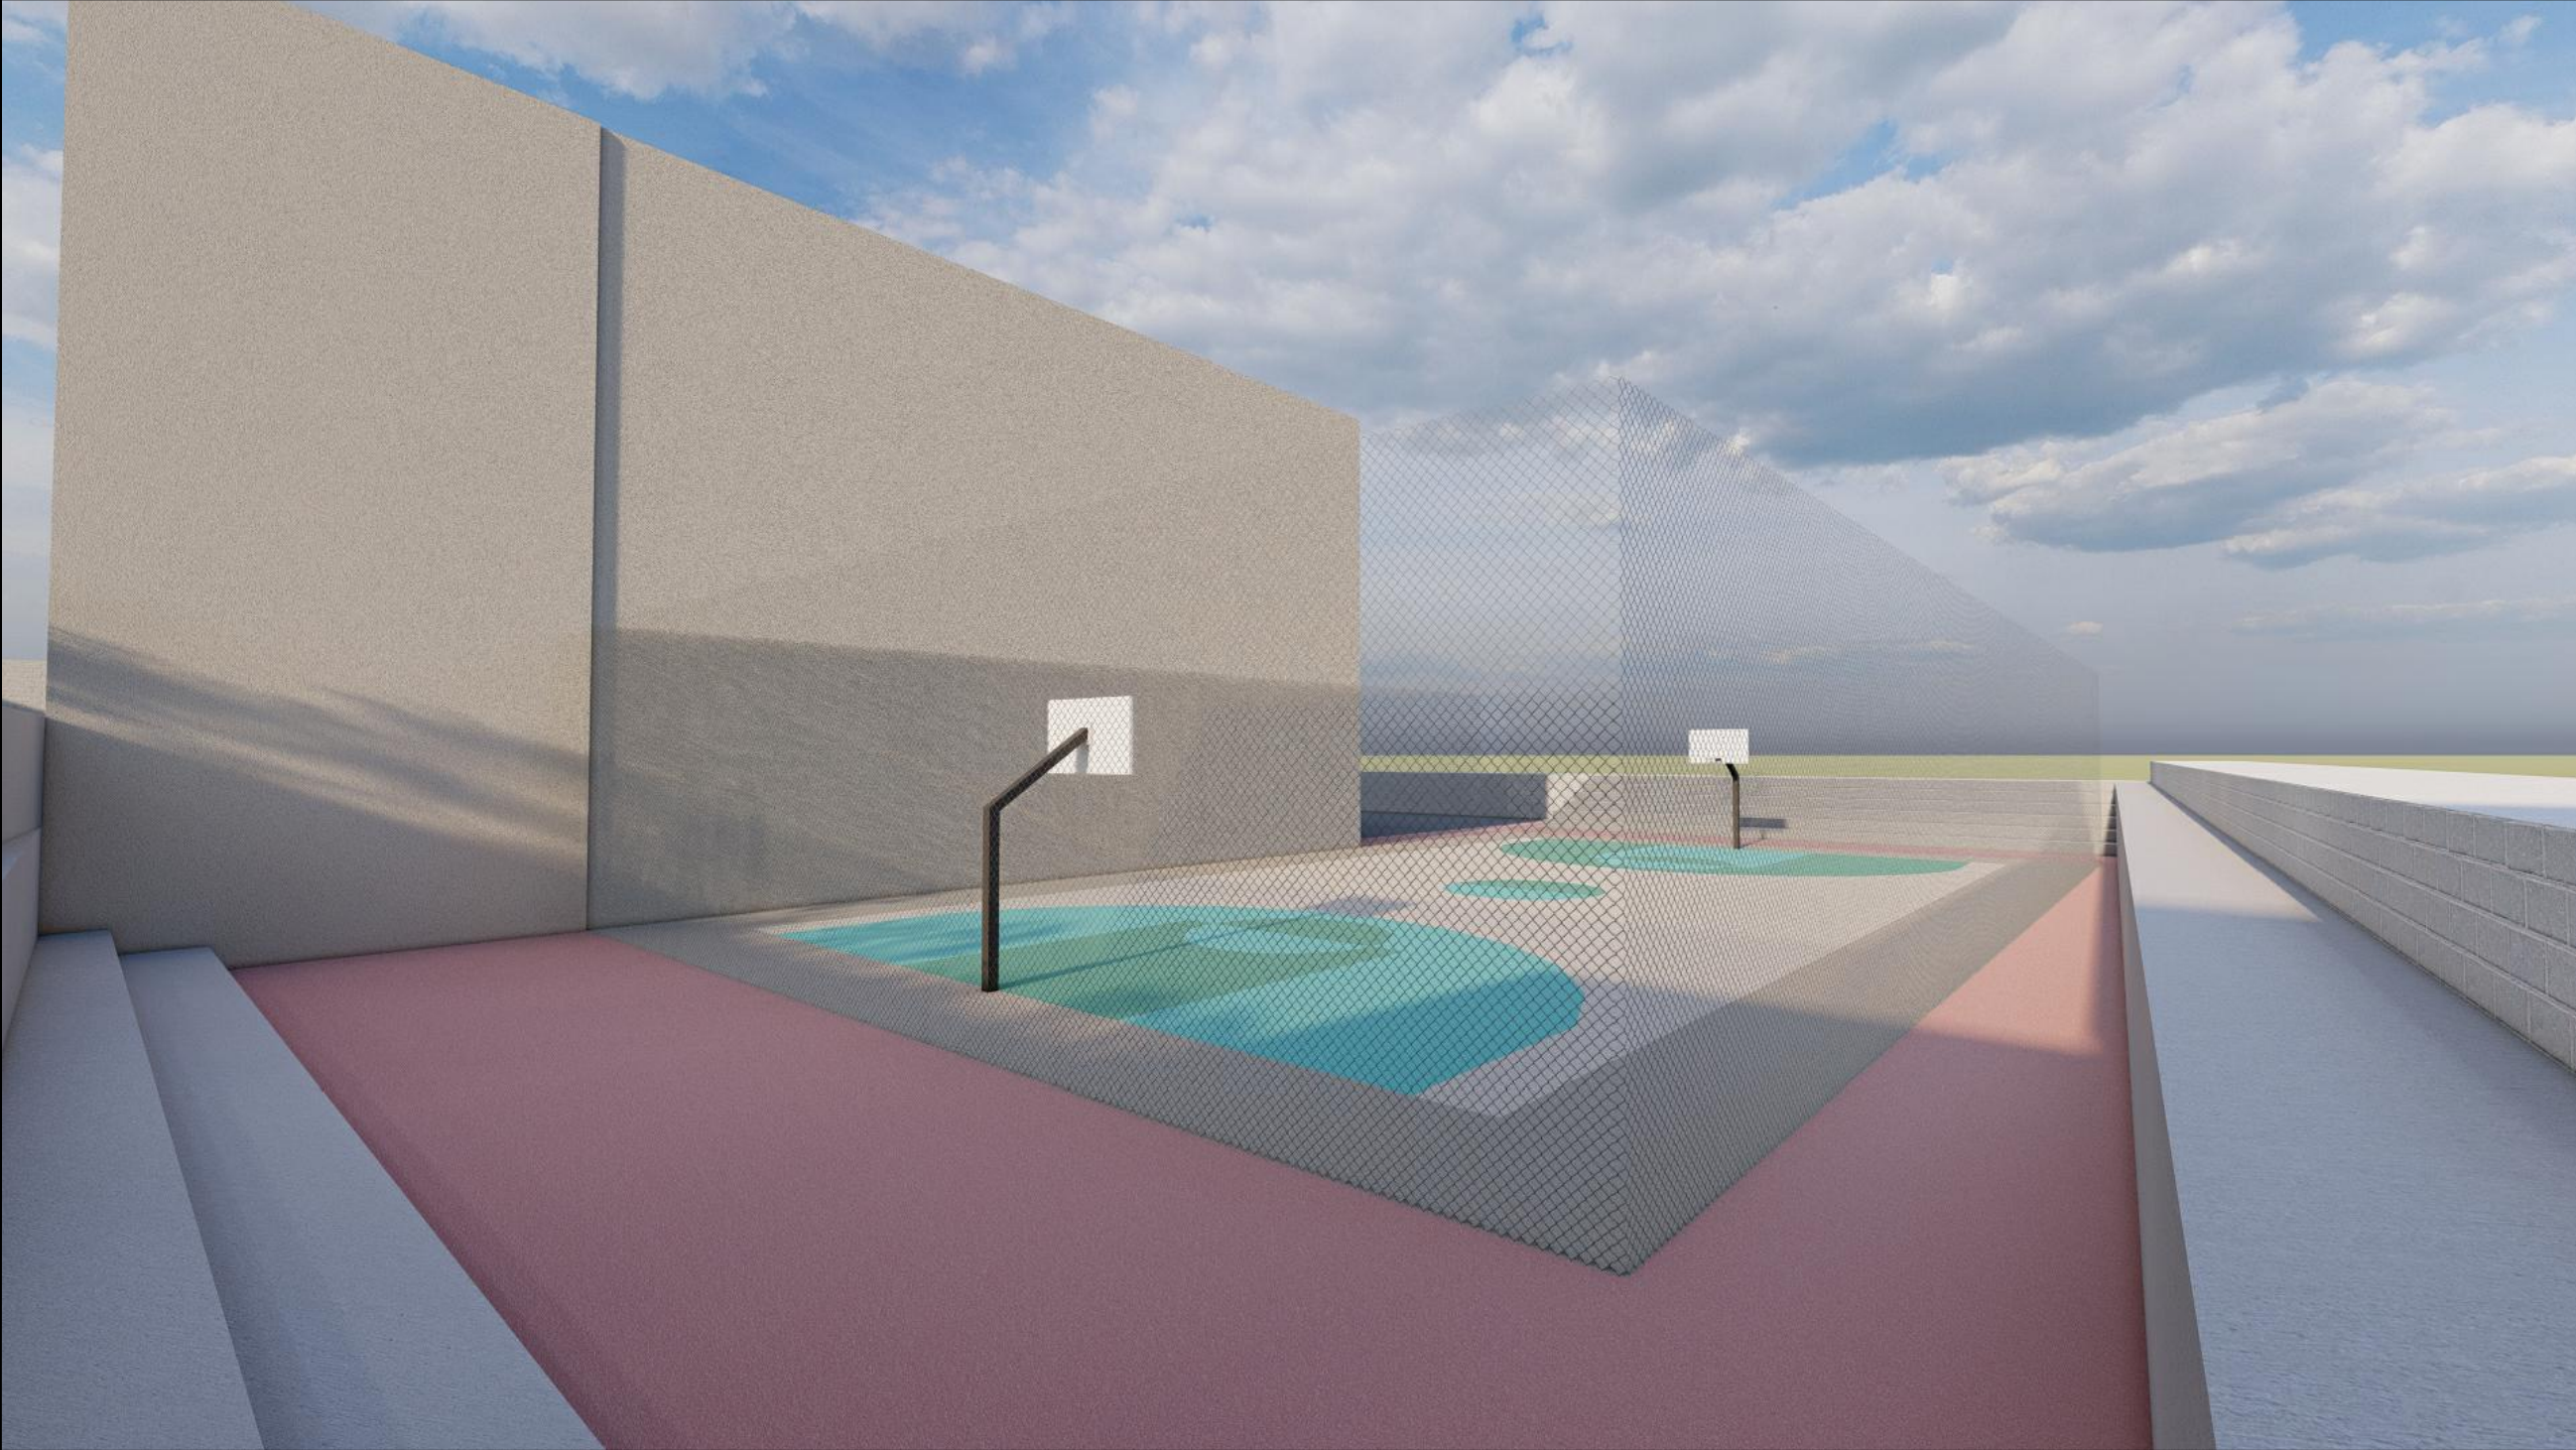

LEGJENDE

BASHKIA SARANDE

TITULLI:
REHABILITIMI I TERRENEVE SPORTIVE
NE SHKOLLEN "9 TETORI", SARANDE

PROJEKTUES:
ARK. ANTONIO CEPANI

EMERTIMI FLETES:
IMAZH 3D

VENDNDODHJA:
SARANDE

TIPOLOGJIA:
TERRENE SPORTIVE

SHKALLA VIZ:

FLETA Nr:

DATA

PROJEKT Nr:

CHECK: