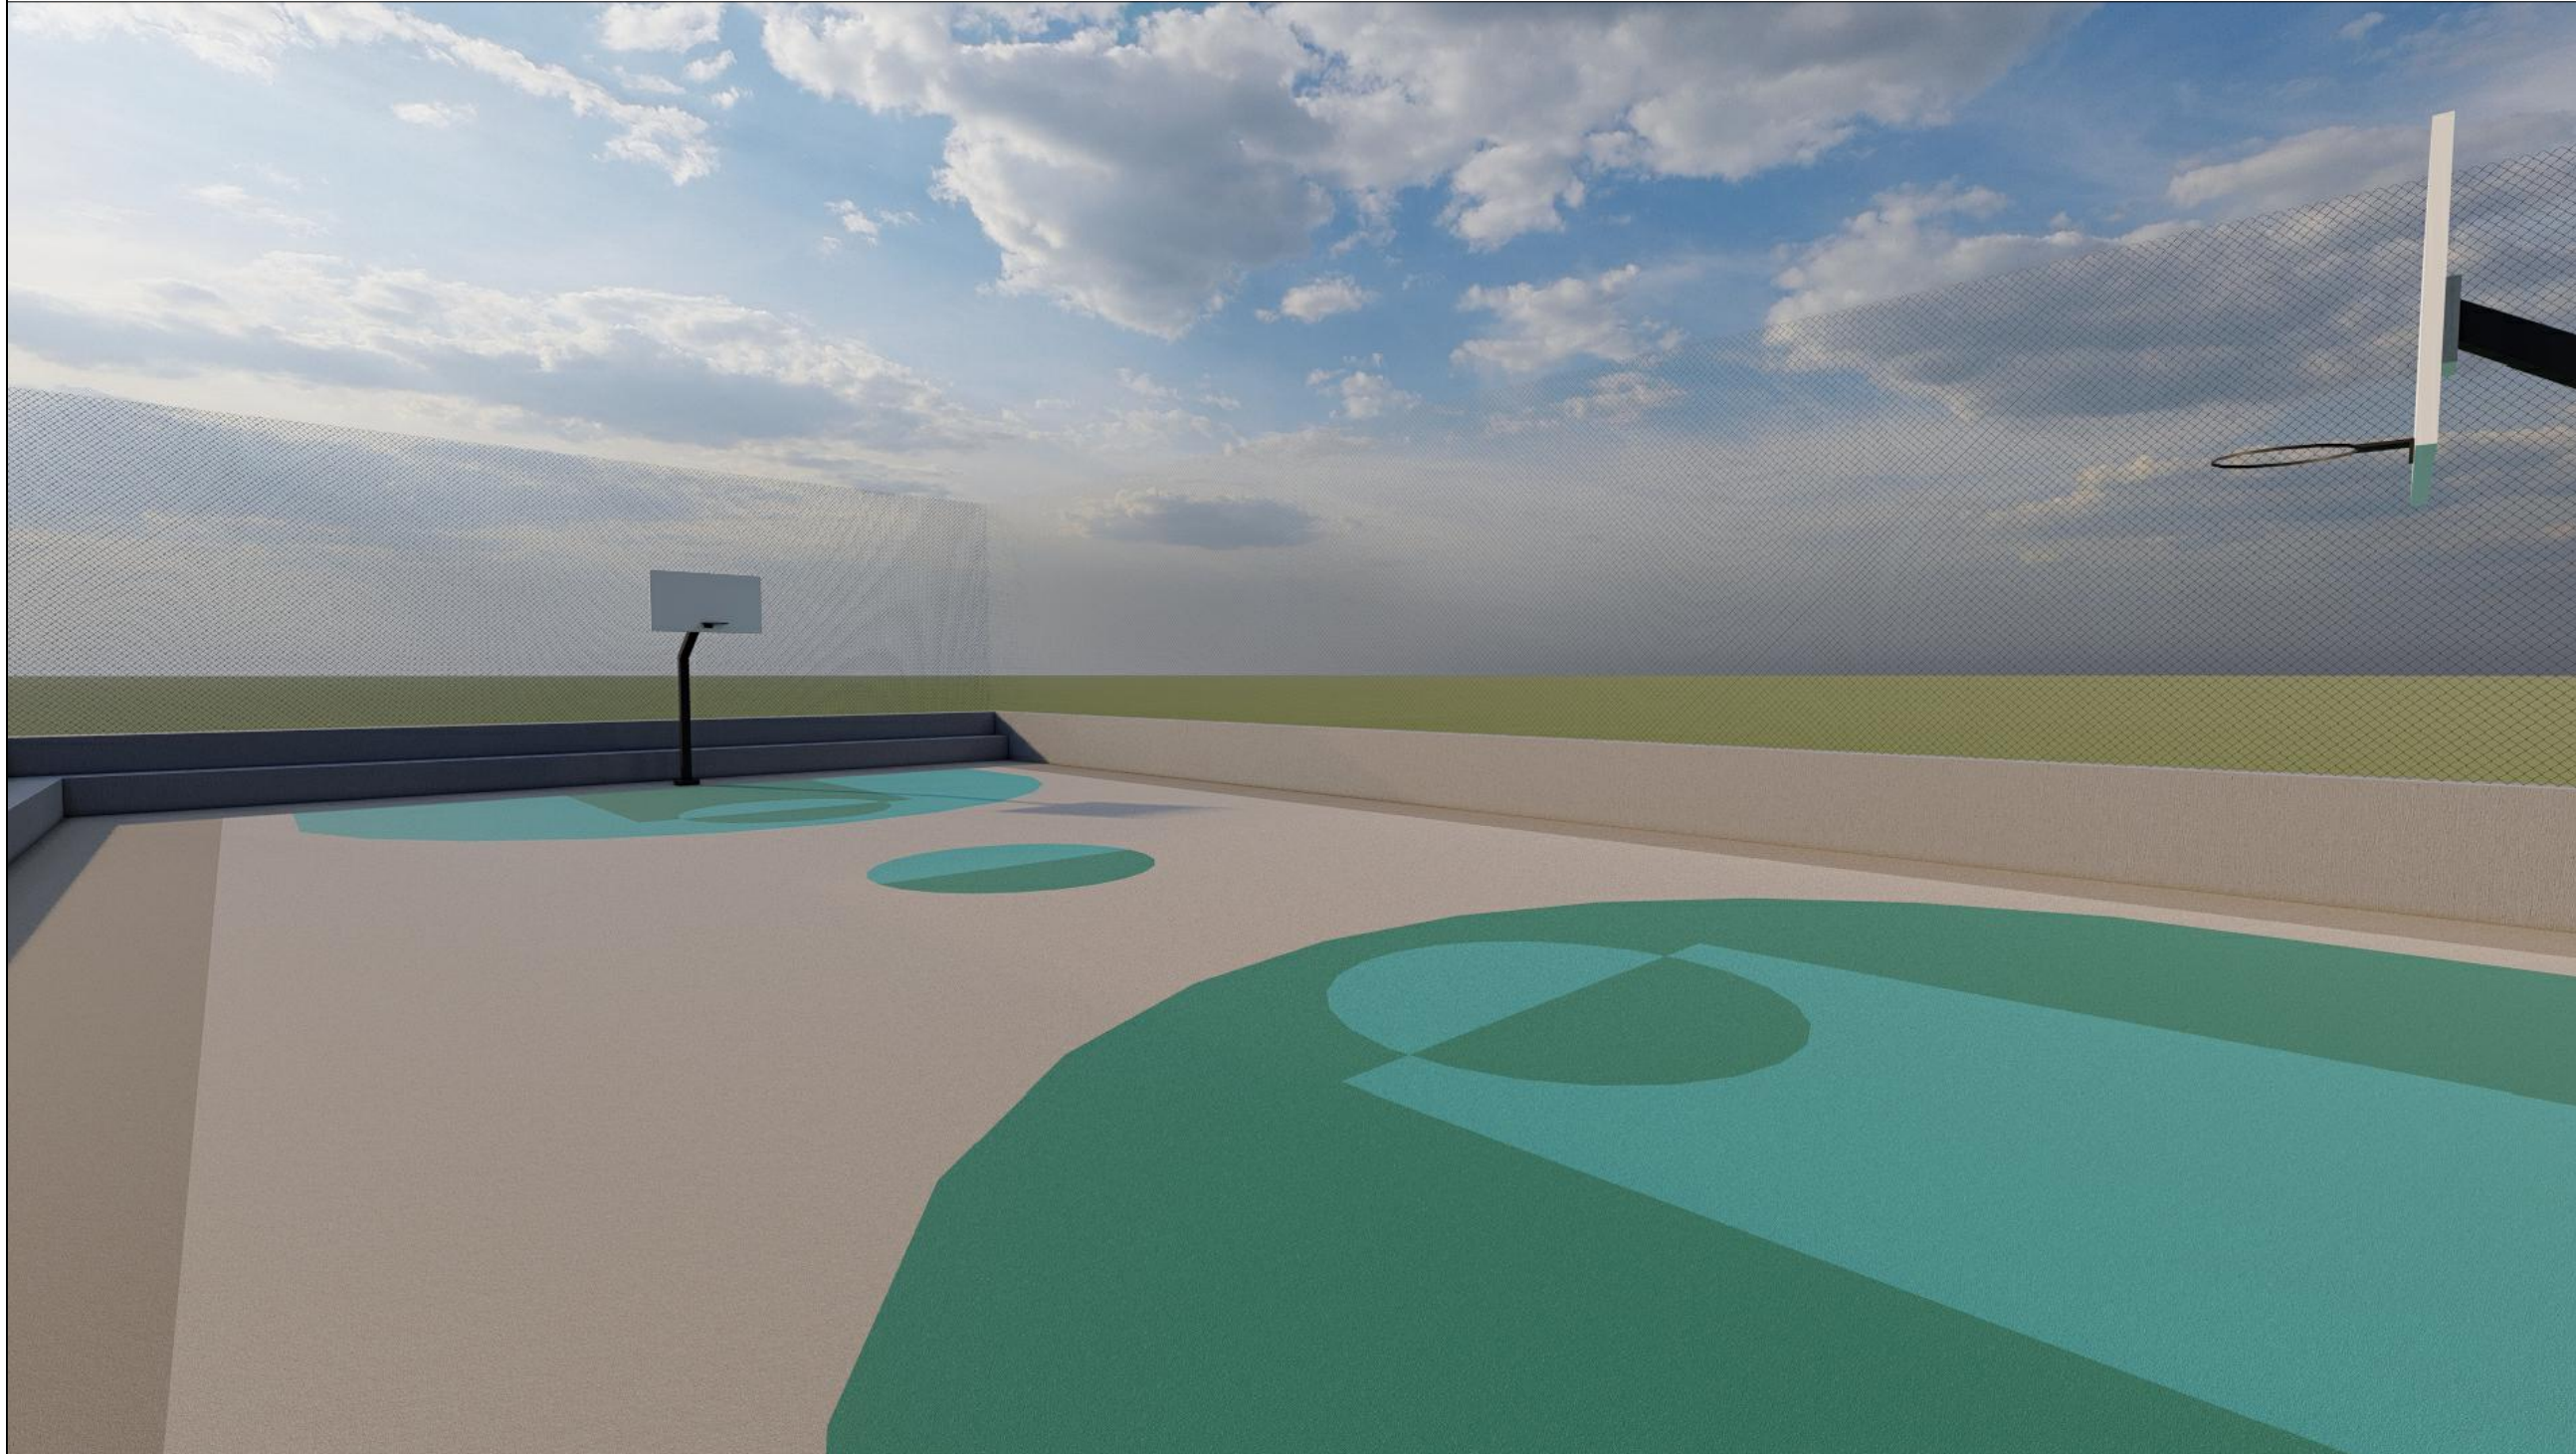

LEGJENDE

BASHKIA SARANDE

TITULLI:
**REHABILITIMI I TERRENEVE SPORTIVE
NE SHKOLLEN E CUKES, SARANDE**

PROJEKTUES:
ARK. ANTONIO CEPANI

EMERTIMI FLETES:
IMAZH 3D

VENDNDODHJA:
SARANDE

TIPOLOGJIA:
TERRENE SPORTIVE

SHKALLA VIZ:	FLETA Nr:	
DATA	FLETA Nr:	
PROJEKT Nr:		CHECK: