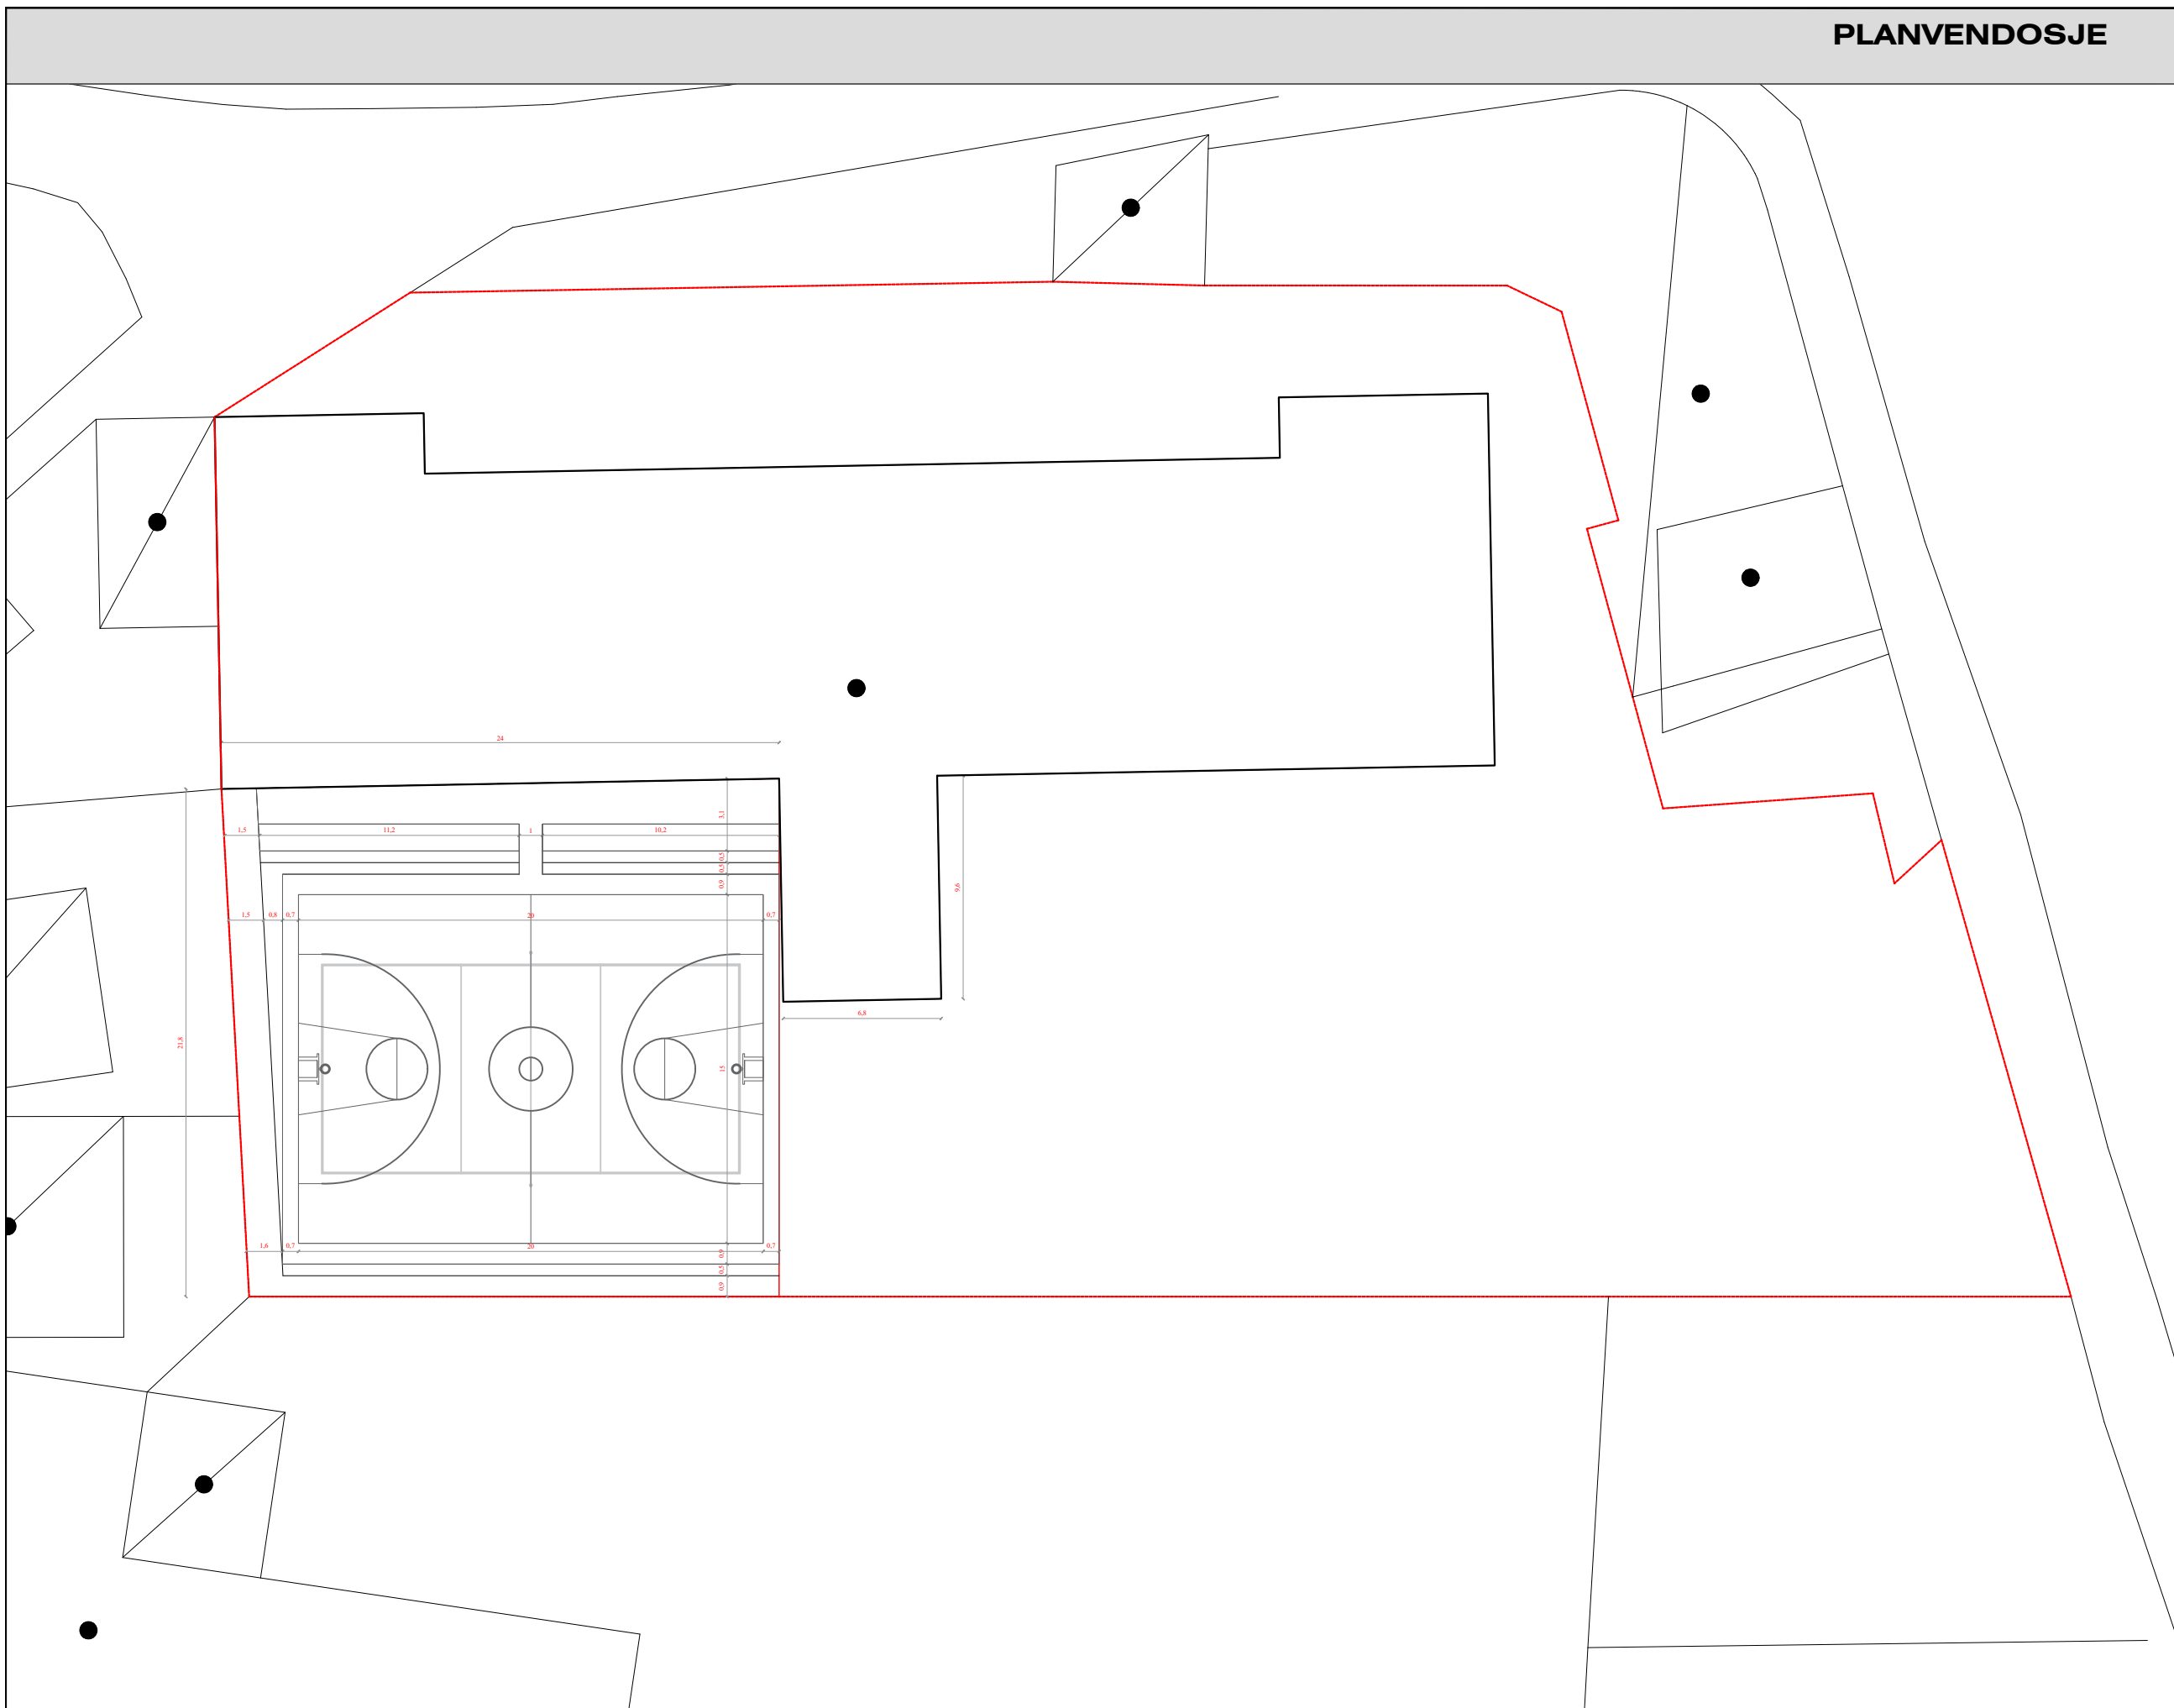

PLANVENDOSJE

1 2 5 10m

LEGJENDE

BASHKIA SARANDE

TITULLI:
**REHABILITIMI I TERRENEVE SPORTIVE
NE SHKOLLEN 'ADEM SHEME',
SARANDE**

PROJEKTUES:
ARK. ANTONIO CEPANI

EMERTIMI FLETES:
PLANVENDOSJE

VENDNDODHJA:
SARANDE