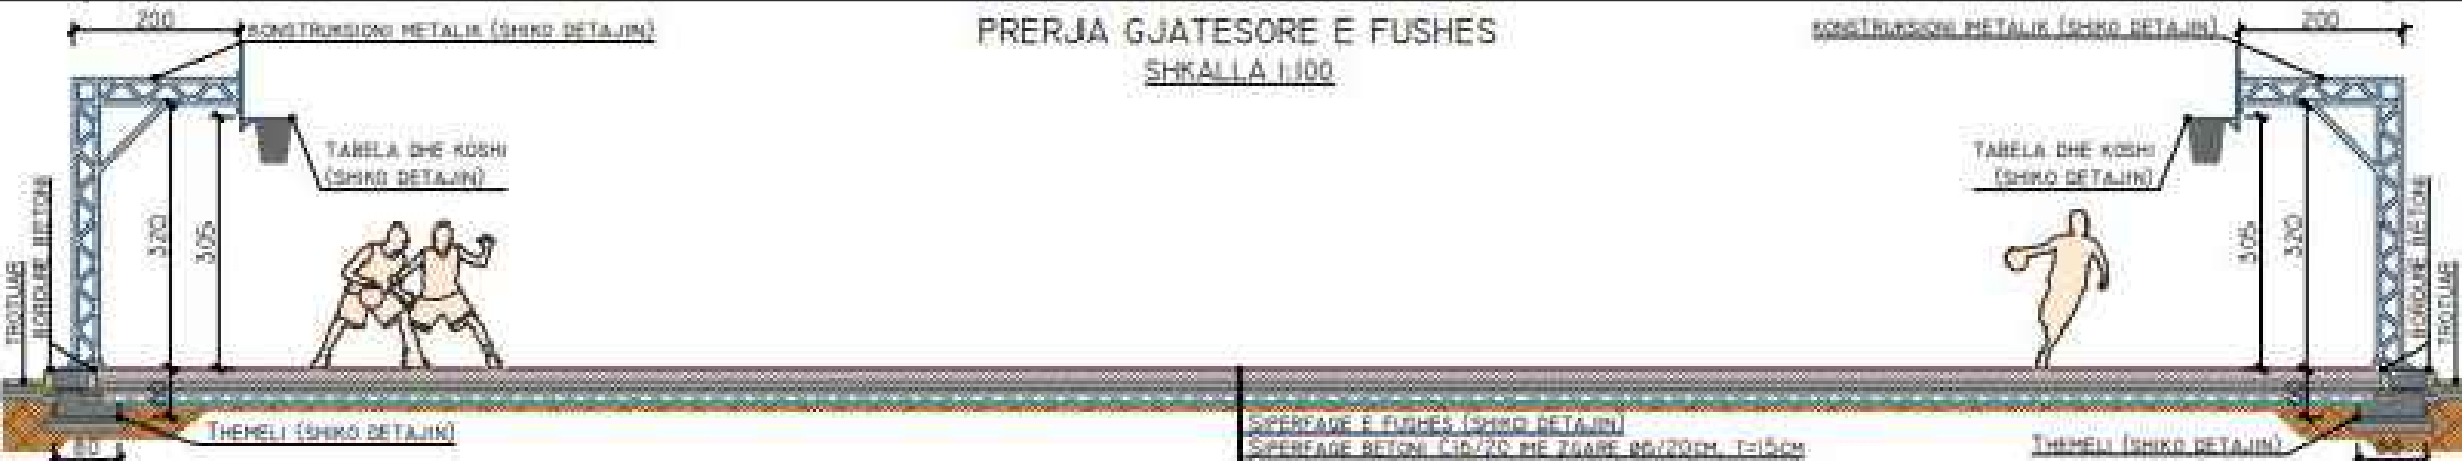

DETAJE

1 2 5 10m

LEGJENDE

PRERJA GJATESORE E FUSHES
SHKALLA 1:100

SUPERFACI E FUSHES (SHIKO DETAJIN)
SUPERFACI BETONI C10/20 ME ZGABE 40/20CM, T=15CM
SHITRRE ZHAVORR T=10CM
SHITRRE CARELLI T=15CM
SHITRRE GJERETORIALI 1800/CM²
TERRI NATYRALE

DETAJ I LYERJES SE FUSHES SE BASKETBOLLIT/VOLEJBOLLIT