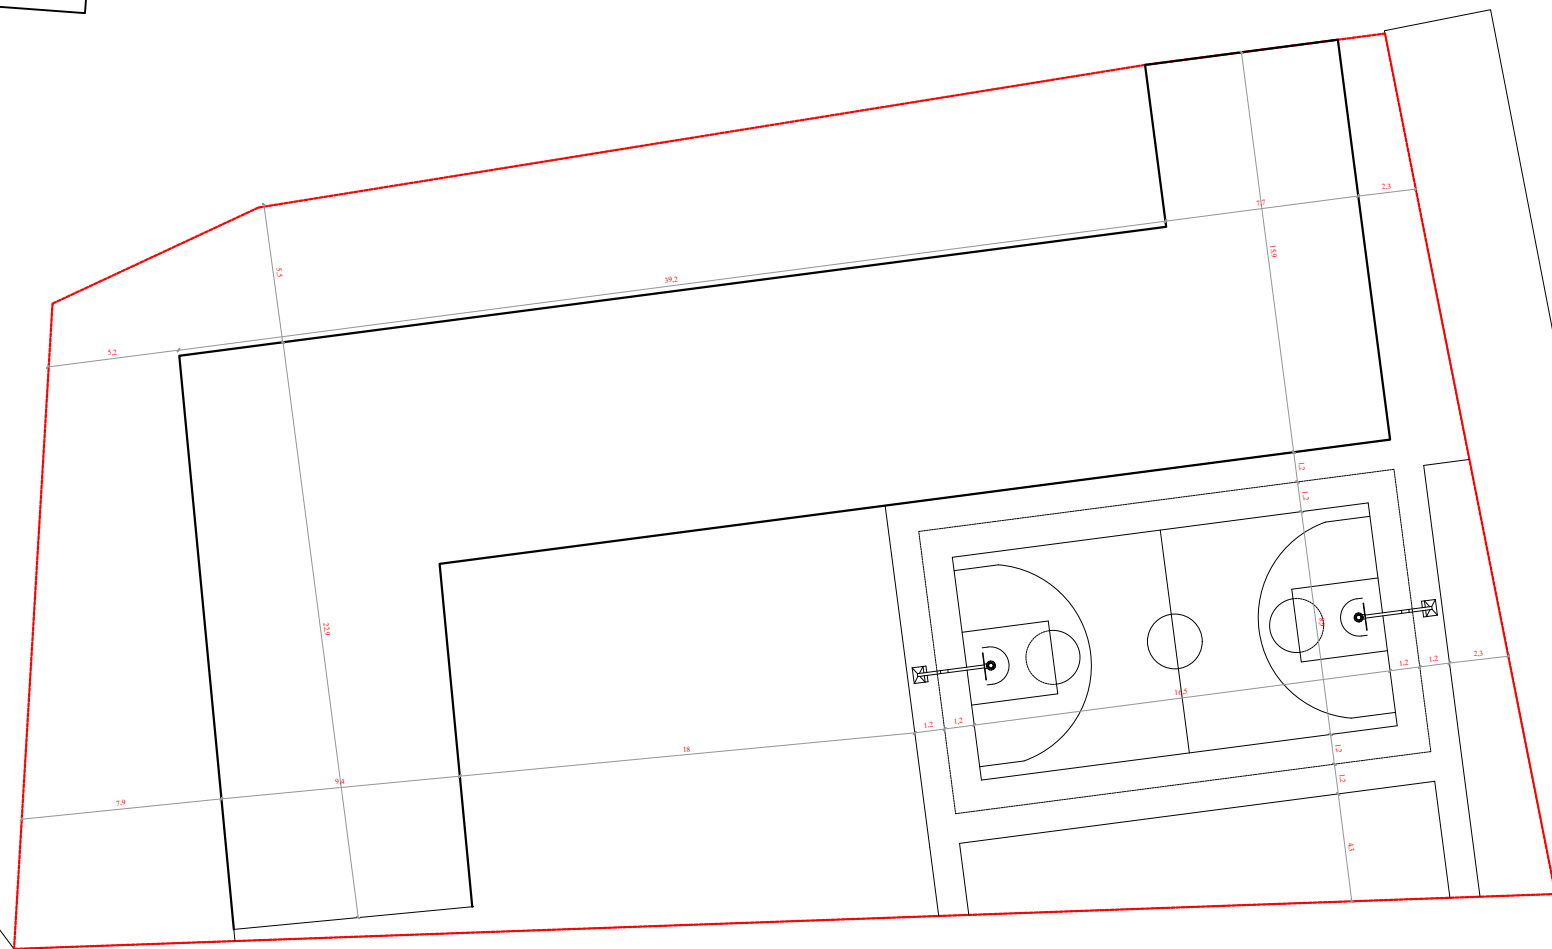

EMERTIMI FLETES:
IMAZH 3D

VENDNDODHJA:
SARANDE

TIPOLOGJIA:
TERRENE SPORTIVE

SHKALLA VIZ:	FLETA Nr:
DATA	FLETA Nr:
PROJEKT Nr:	

PLANVENDOSJE

1 2 5 10m

LEGJENDE

BASHKIA SARANDE