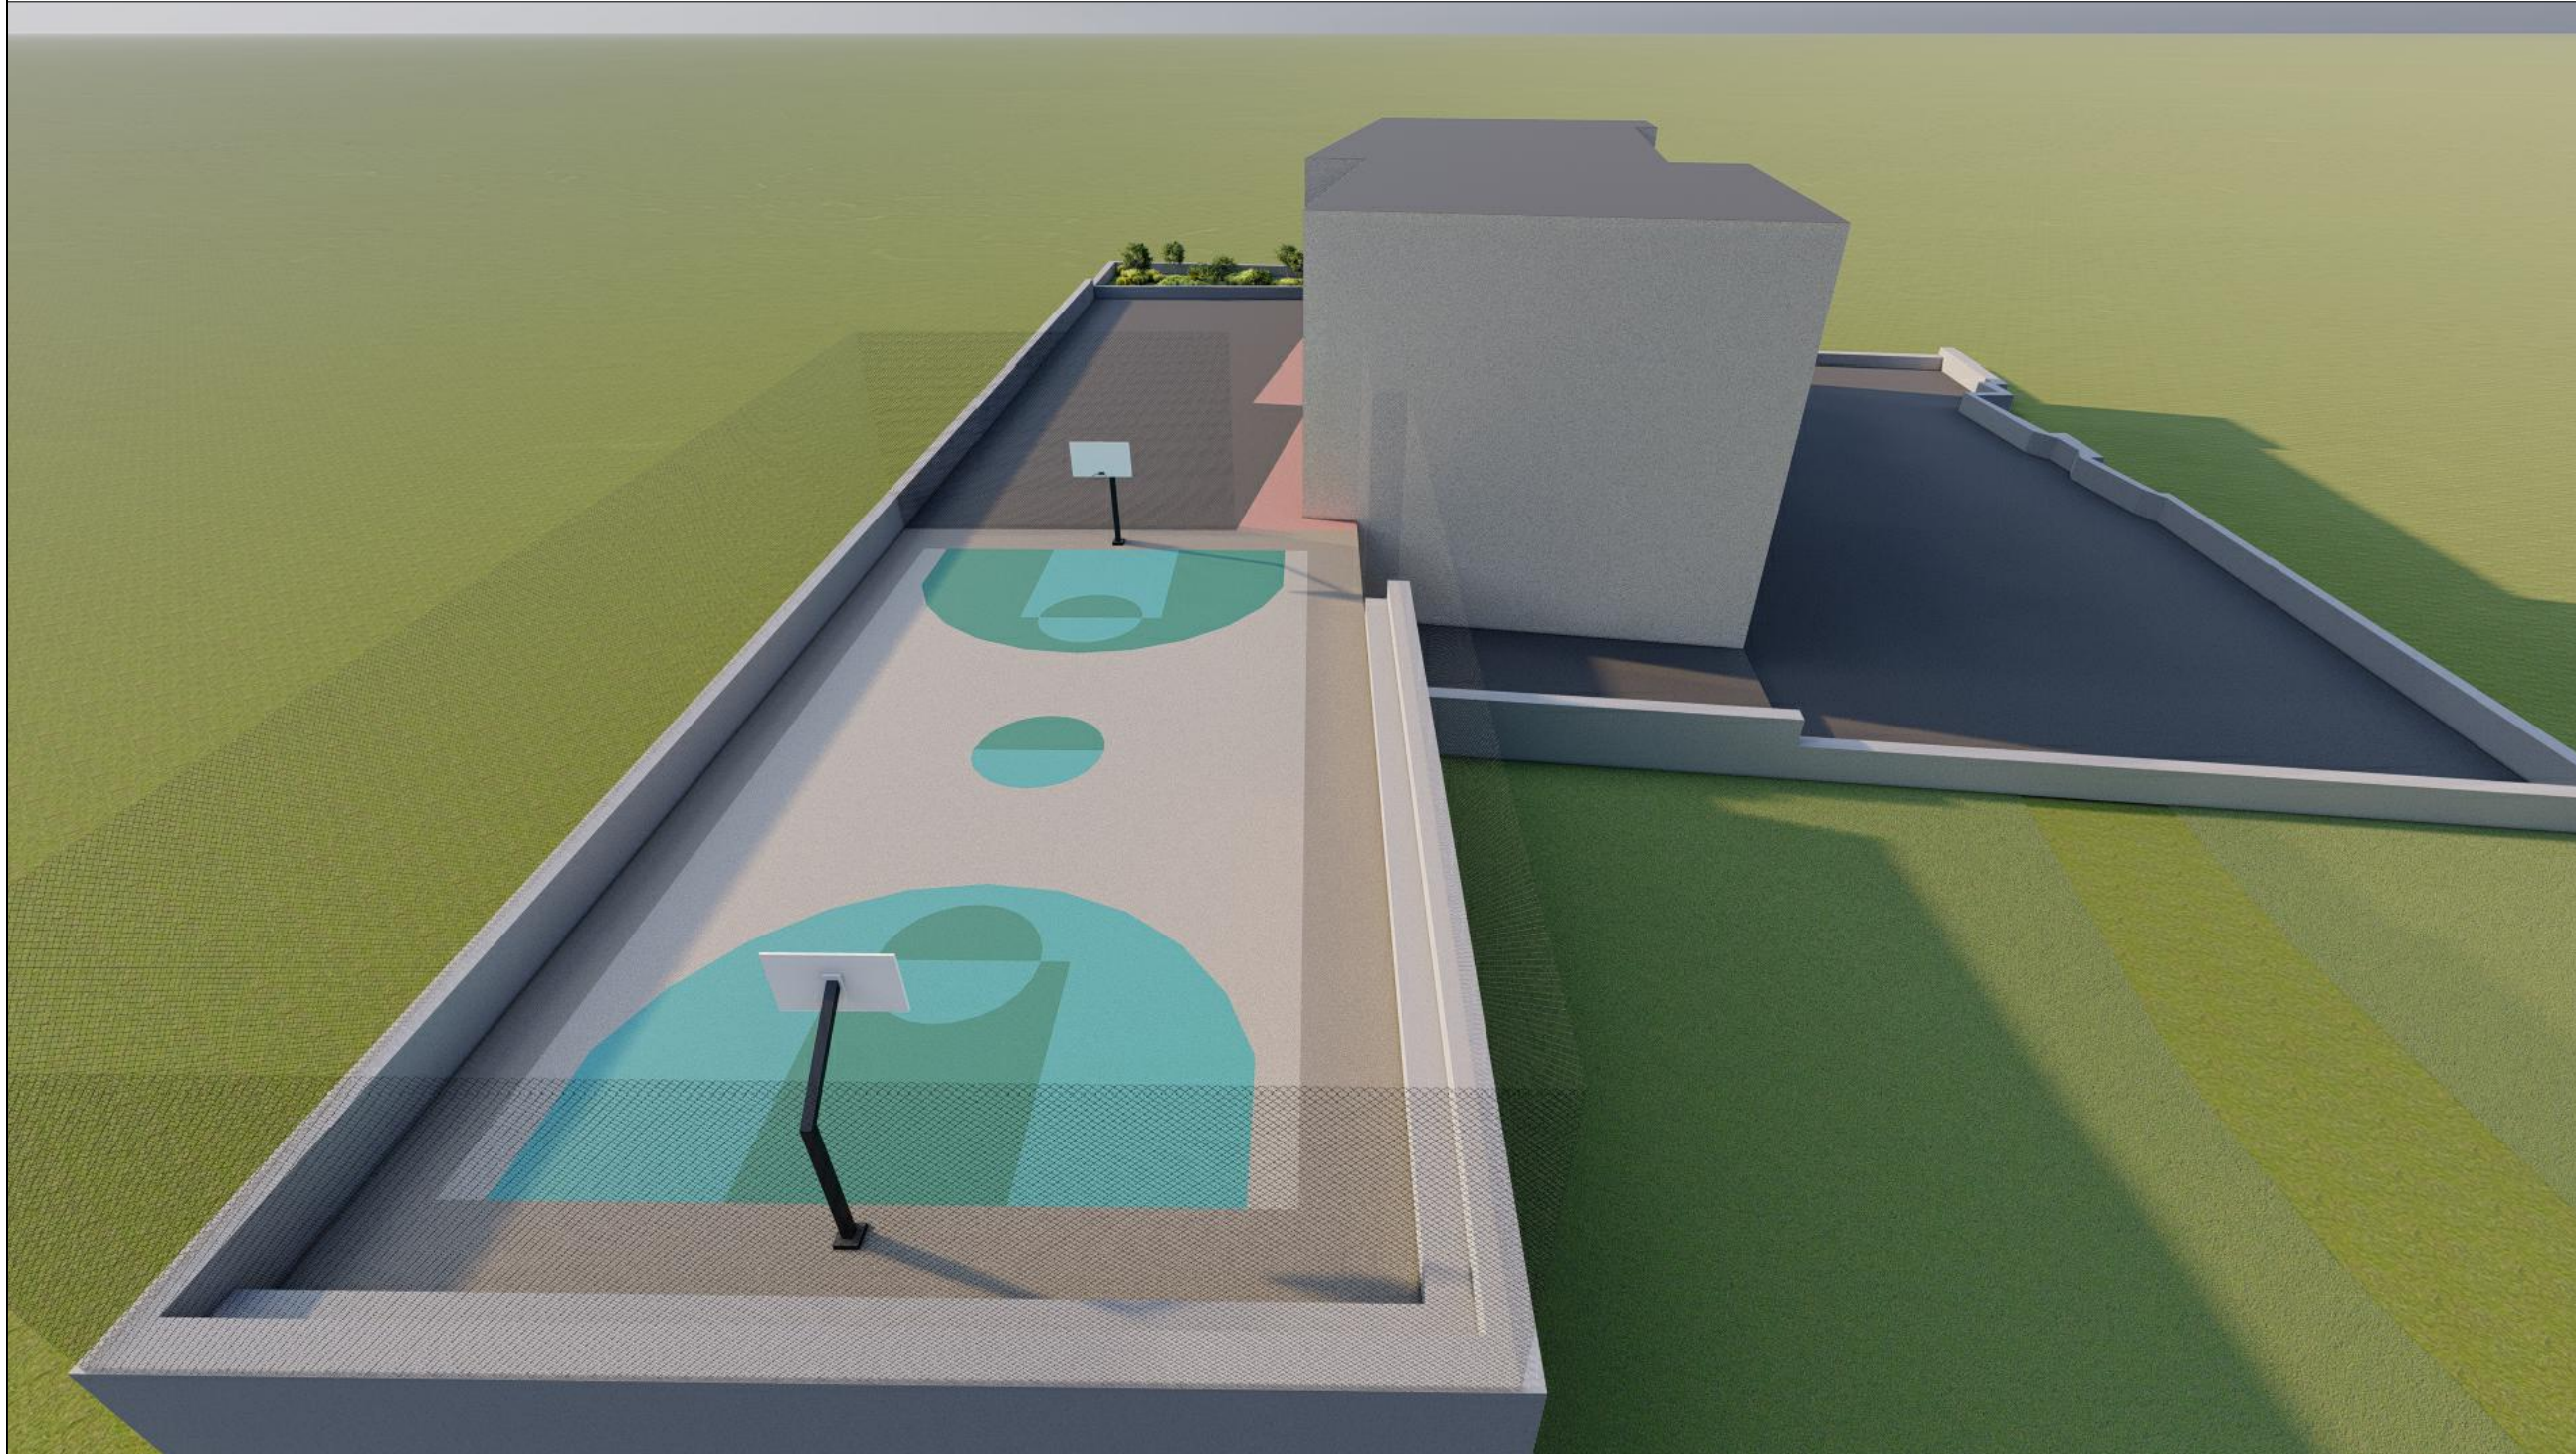

VENDNDODHJA:
SARANDE

TIPOLOGJIA:
TERRENE SPORTIVE

SHKALLA VIZ:
1:100

FLETA Nr:

DATA

PROJEKT Nr:

CHECK:

LEGJENDE