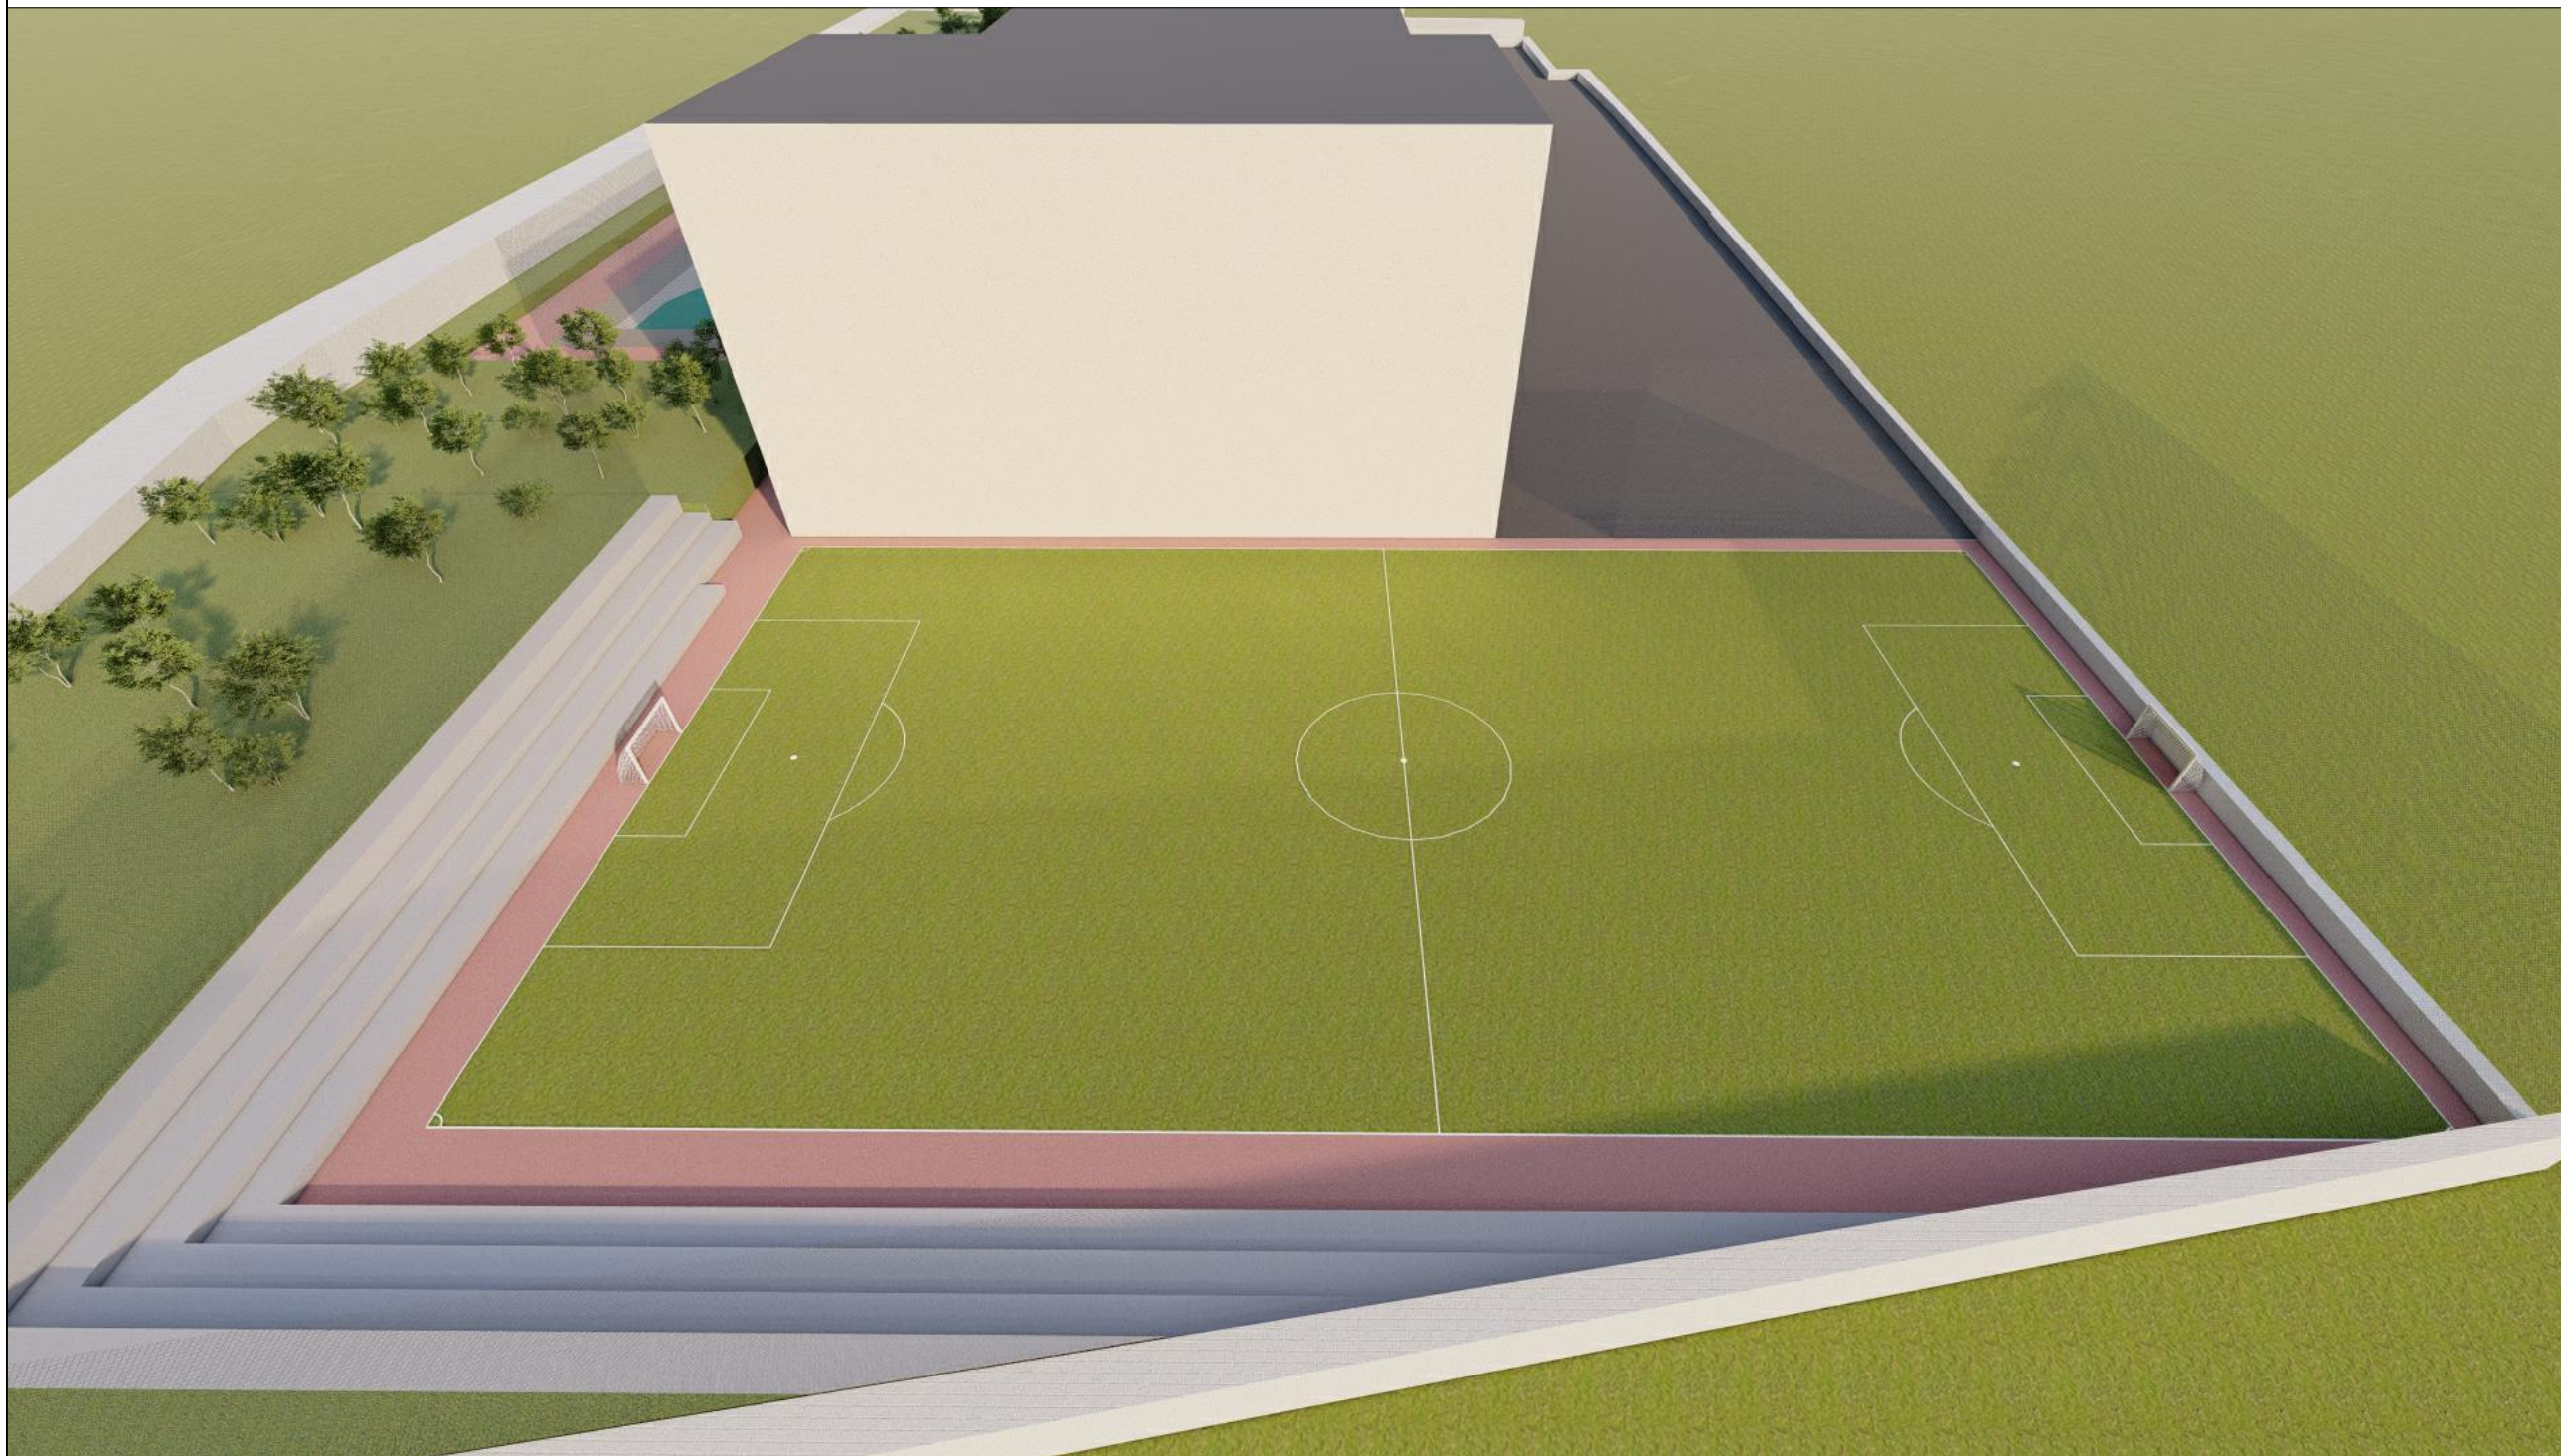

LEGJENDE

BASHKIA SARANDE

TITULLI:
**REHABILITIMI I TERRENEVE SPORTIVE
NE SHKOLLEN "HASAN TASINI",
SARANDE**

PROJEKTUES:
ARK. ANTONIO CEPANI

EMERTIMI FLETES:
IMAZH 3D

VENDNDODHJA:
SARANDE

TIPOLOGJIA:
TERRENE SPORTIVE

SHKALLA VIZ:	FLETA Nr:
DATA	
PROJEKT Nr:	CHECK: