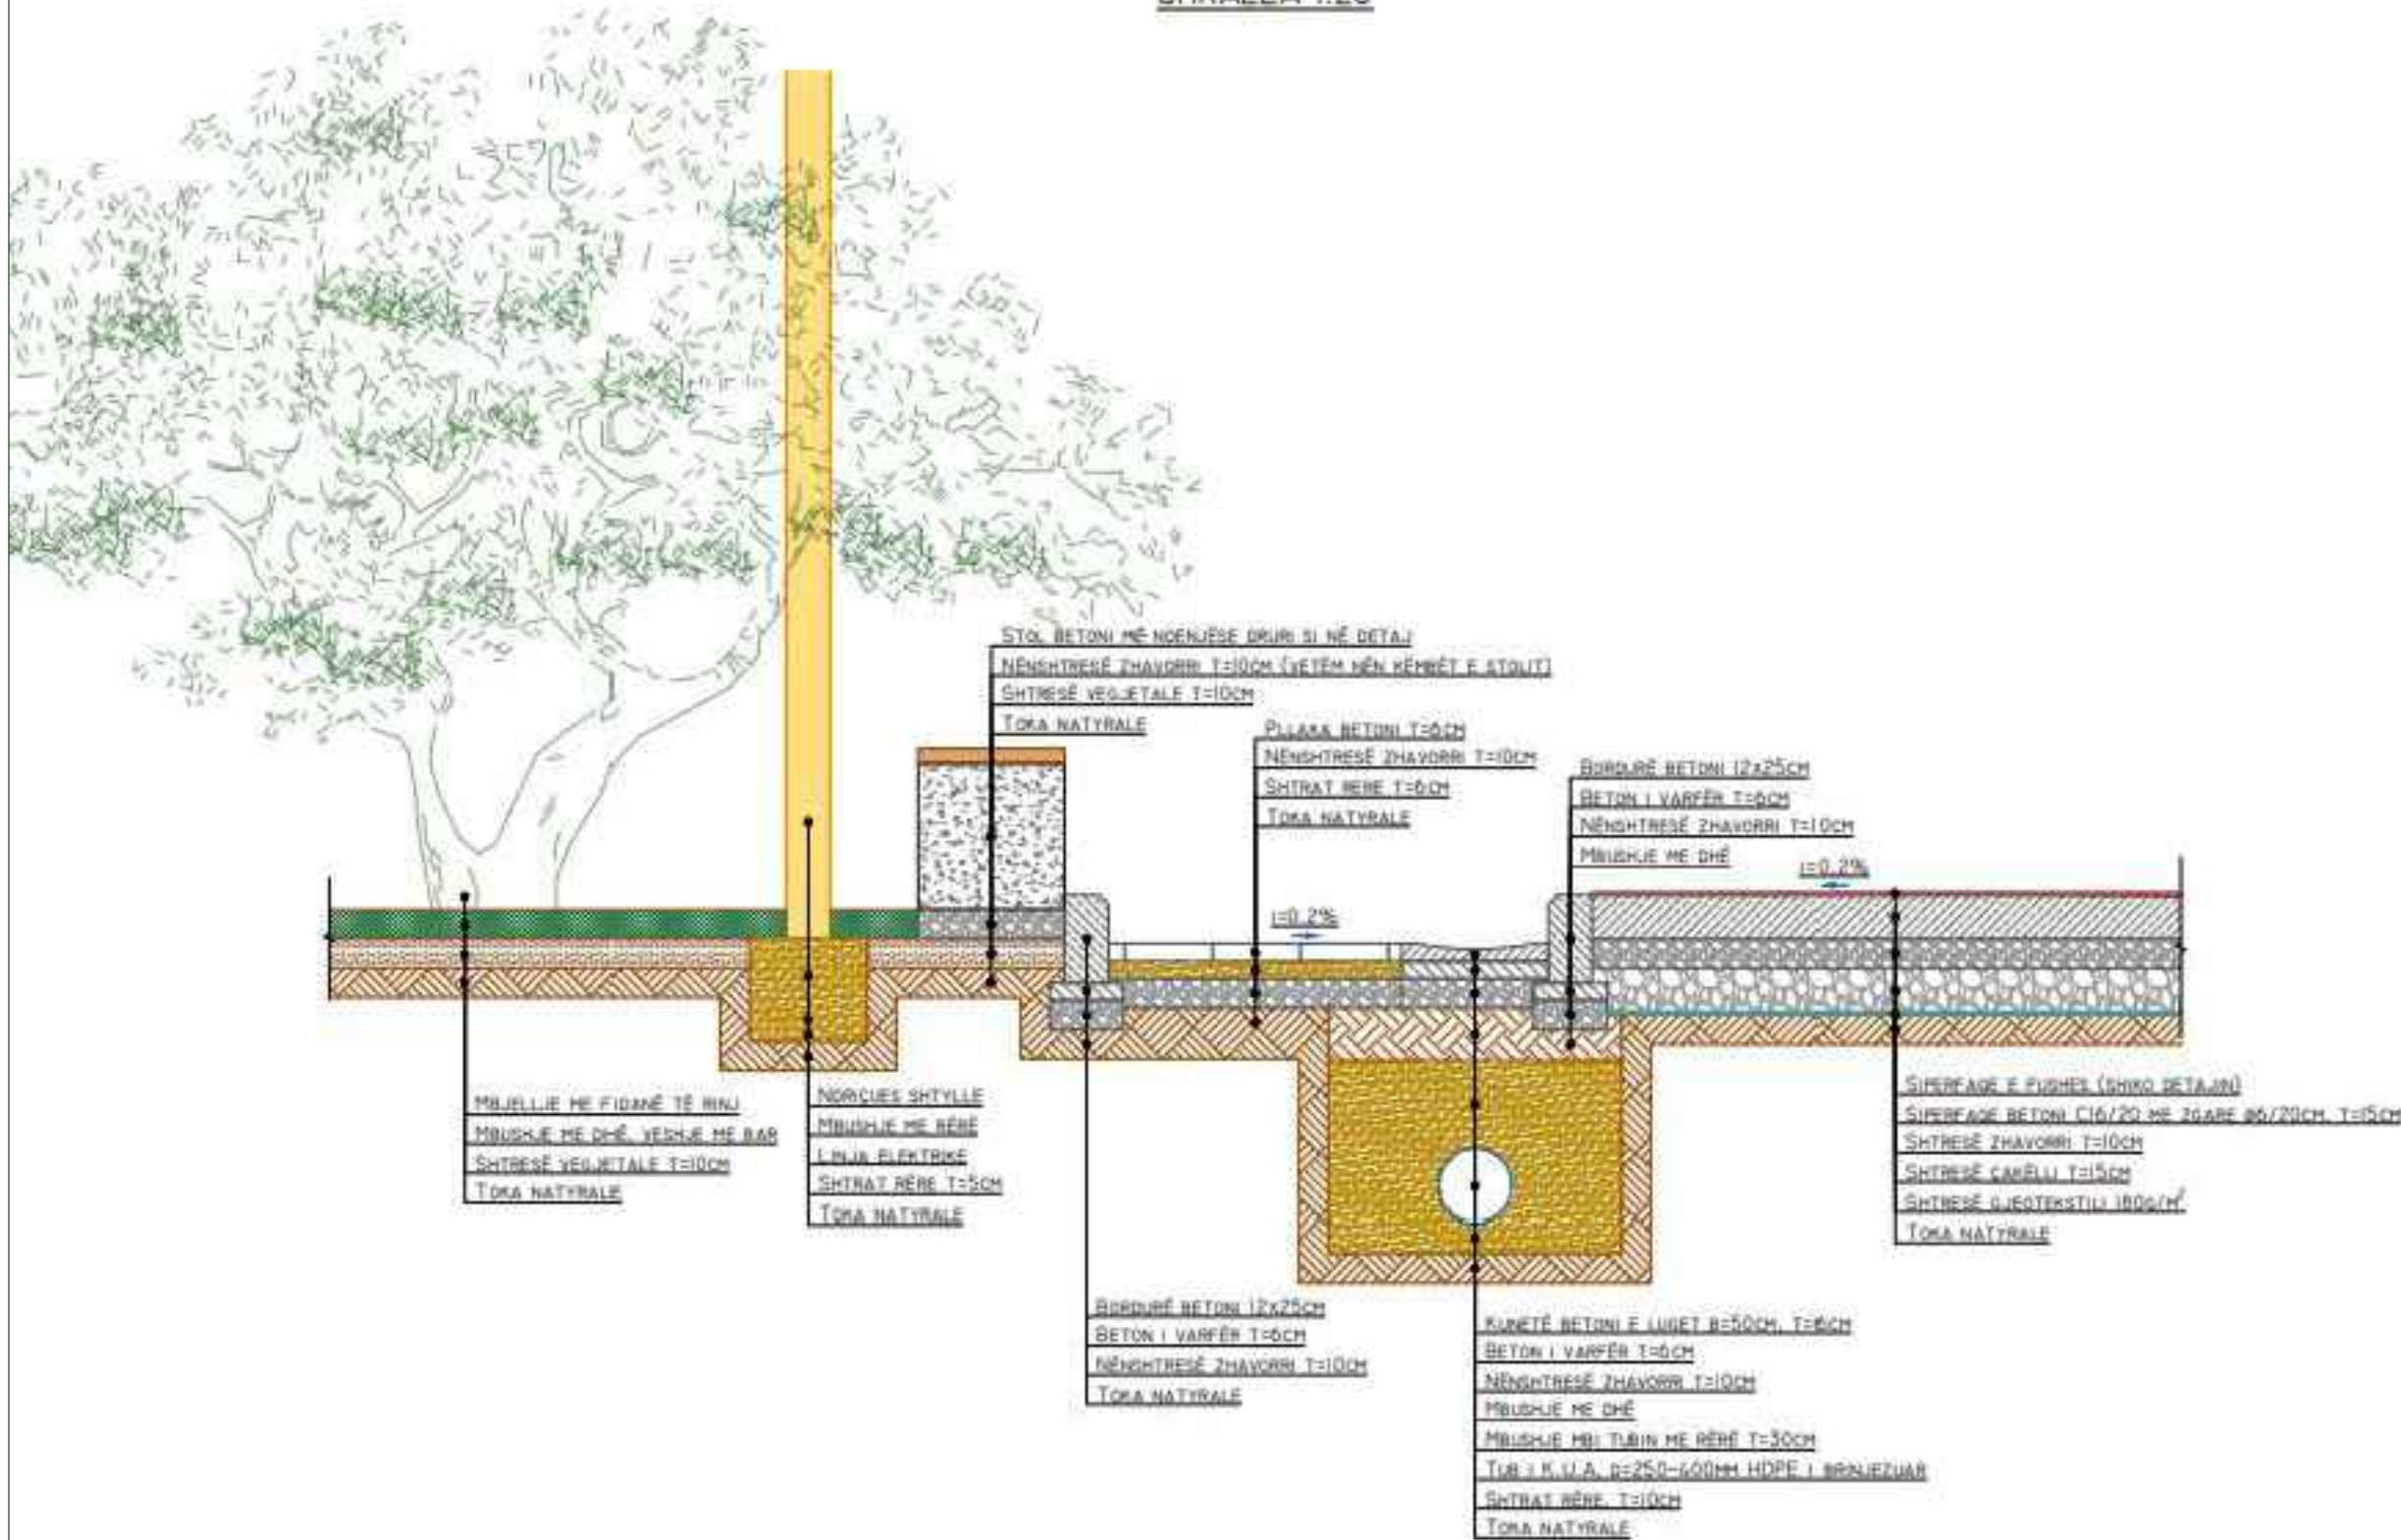

LEGJENDE

DETAJI I SEKSIONIT TIP NE VENDKALIMET DHE
VENDPUSHIMET E ZONES SPORTIVE DHE REKREATIVE
SHKALLA 1:25

BASHKIA
SARANDE

TITULLI:
**REHABILITIMI I TERRENEVE SPORTIVE,
SARANDE**

PROJEKTUES:
ARK. ANTONIO CEPANI

EMERTIMI FLETES:
DETAJE

VENDNDODHJA:
SARANDE

TIPOLOGJIA:
TERRENE SPORTIVE

SHKALLA VIZ:
1:100

FLETA Nr:

PROJEKT Nr:	CHECK:
DATA: