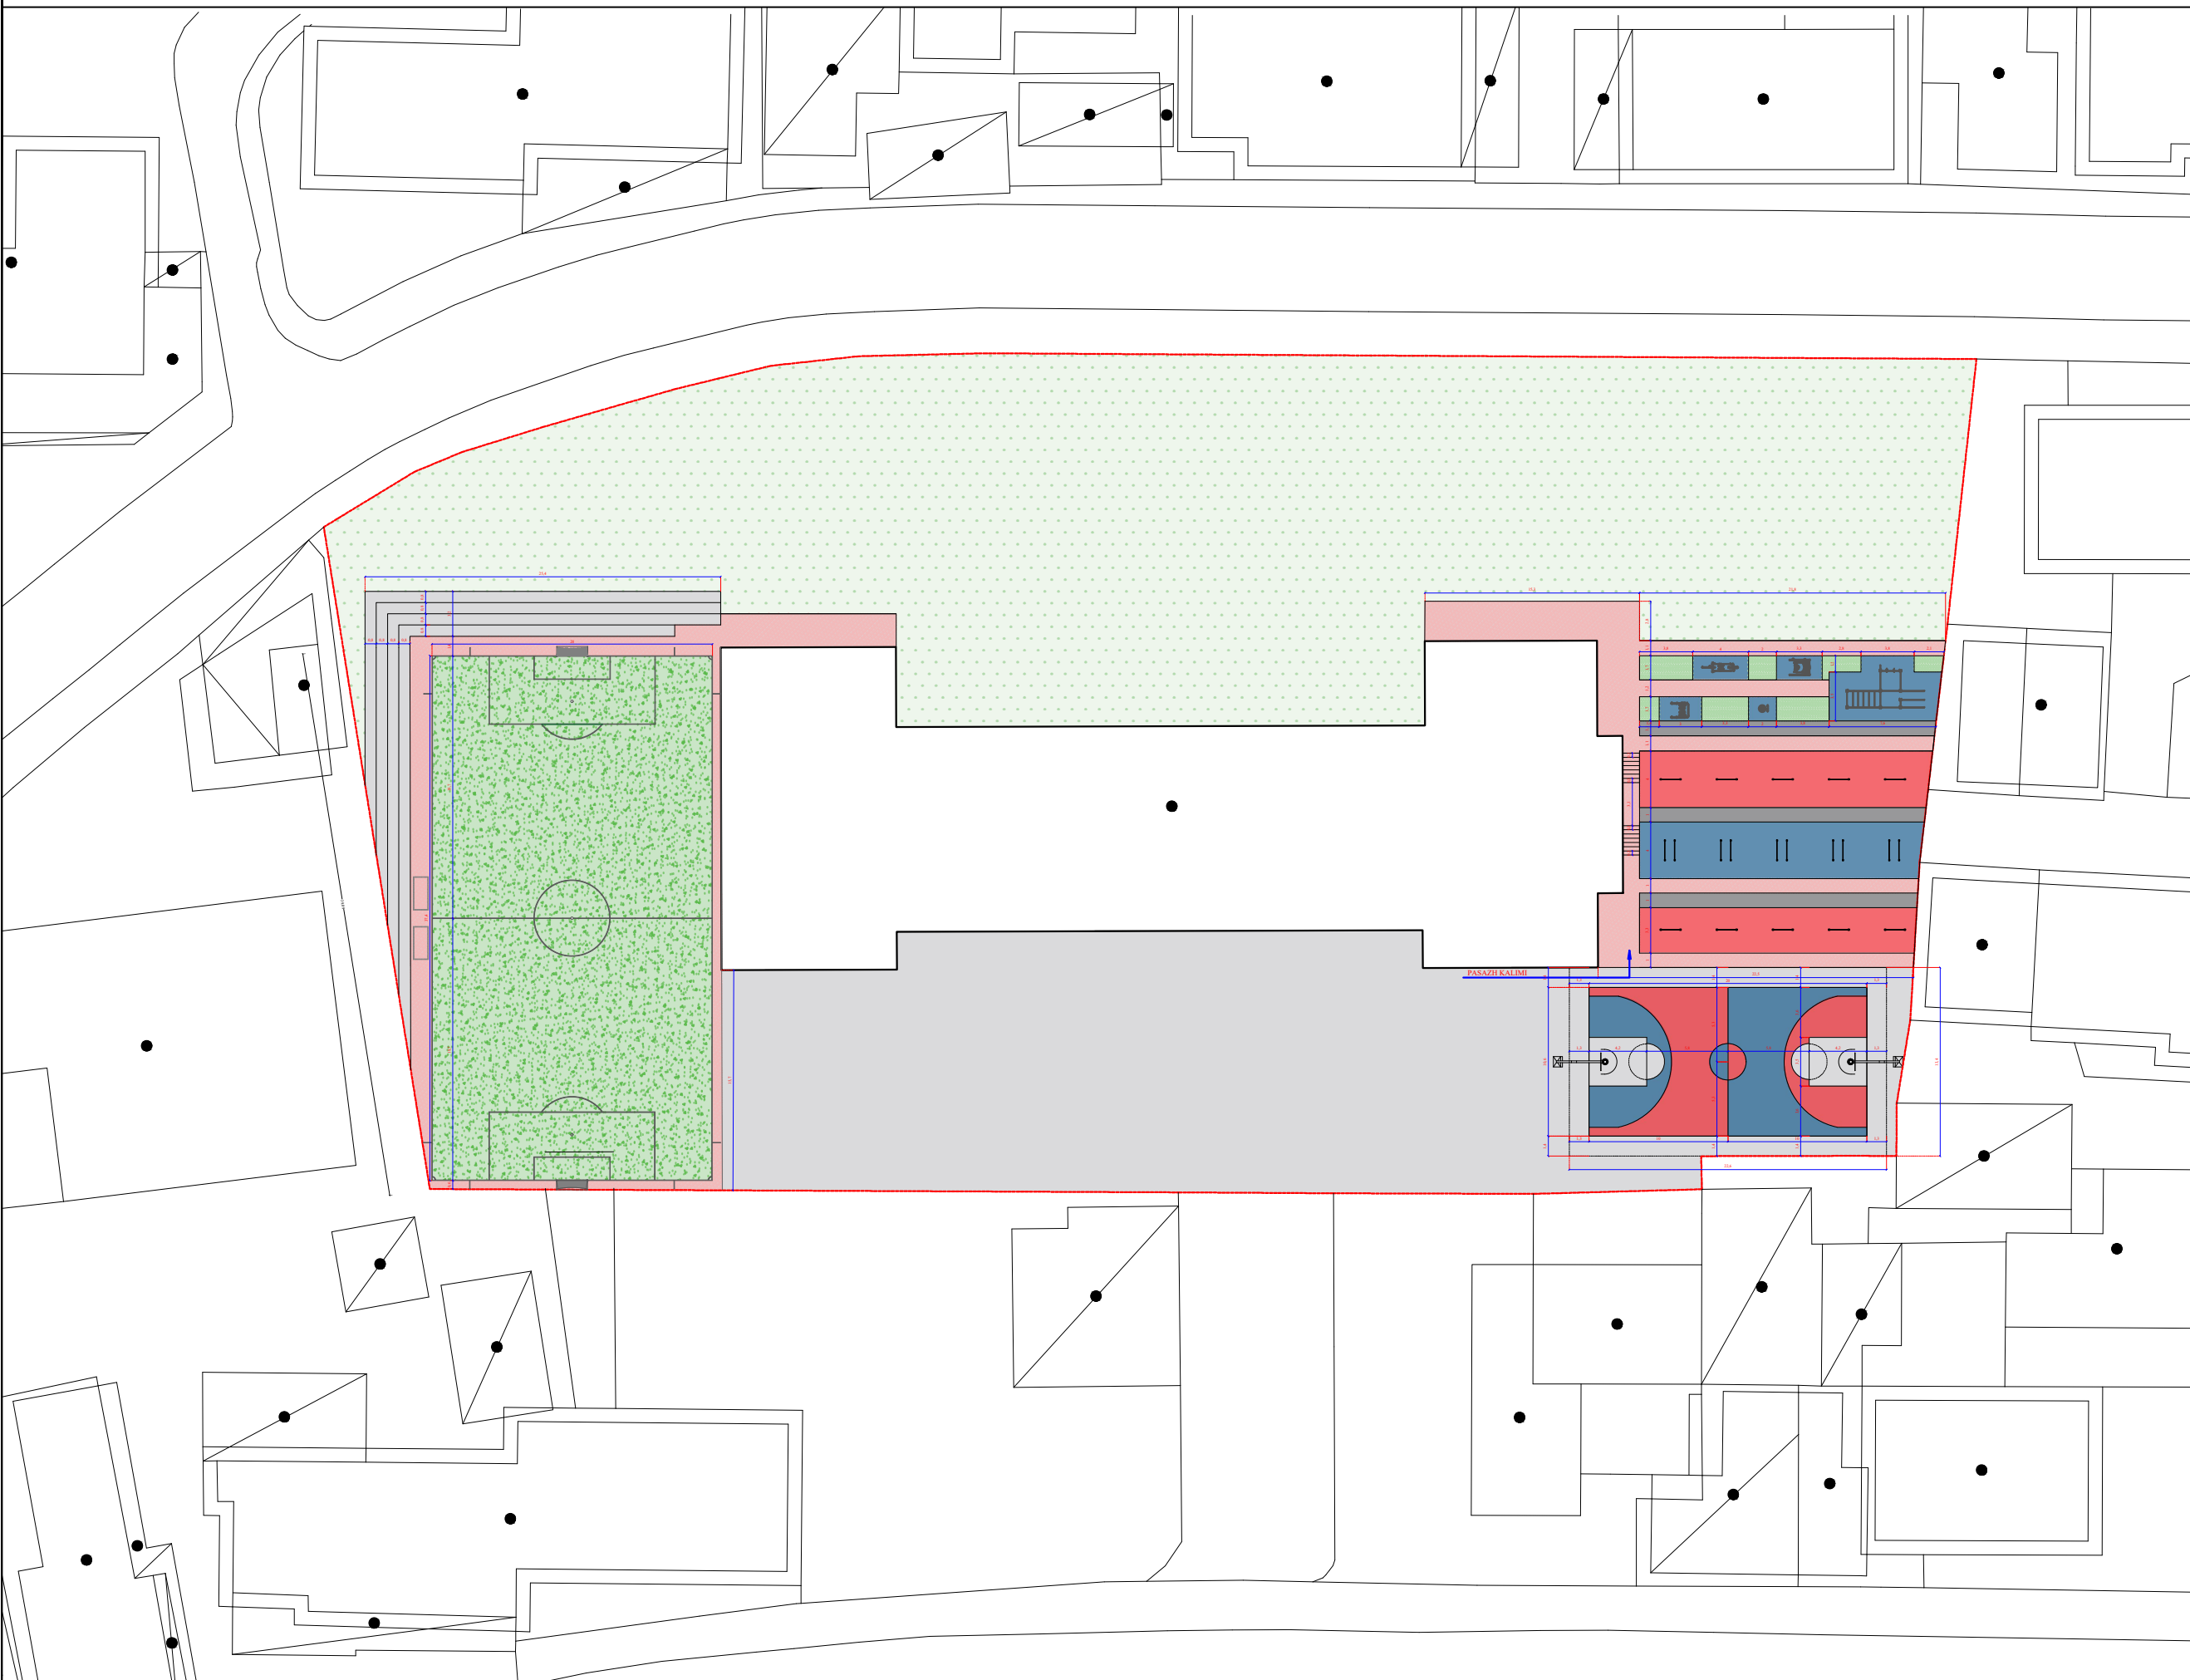

PLANSISTEMIM

1 2 5 10m

LEGJENDE

BASHKIA SARANDE

TITULLI:
**REHABILITIMI I TERRENEVE SPORTIVE
NE SHKOLLEN "HASAN TAHSINI",
SARANDE**

EMERTIMI FLETES:
PLANSISTEMIM

VENDNDODHJA:
SARANDE

TIPOLOGJIA:
TERRENE SPORTIVE

SHKALLA VIZ:
1:100