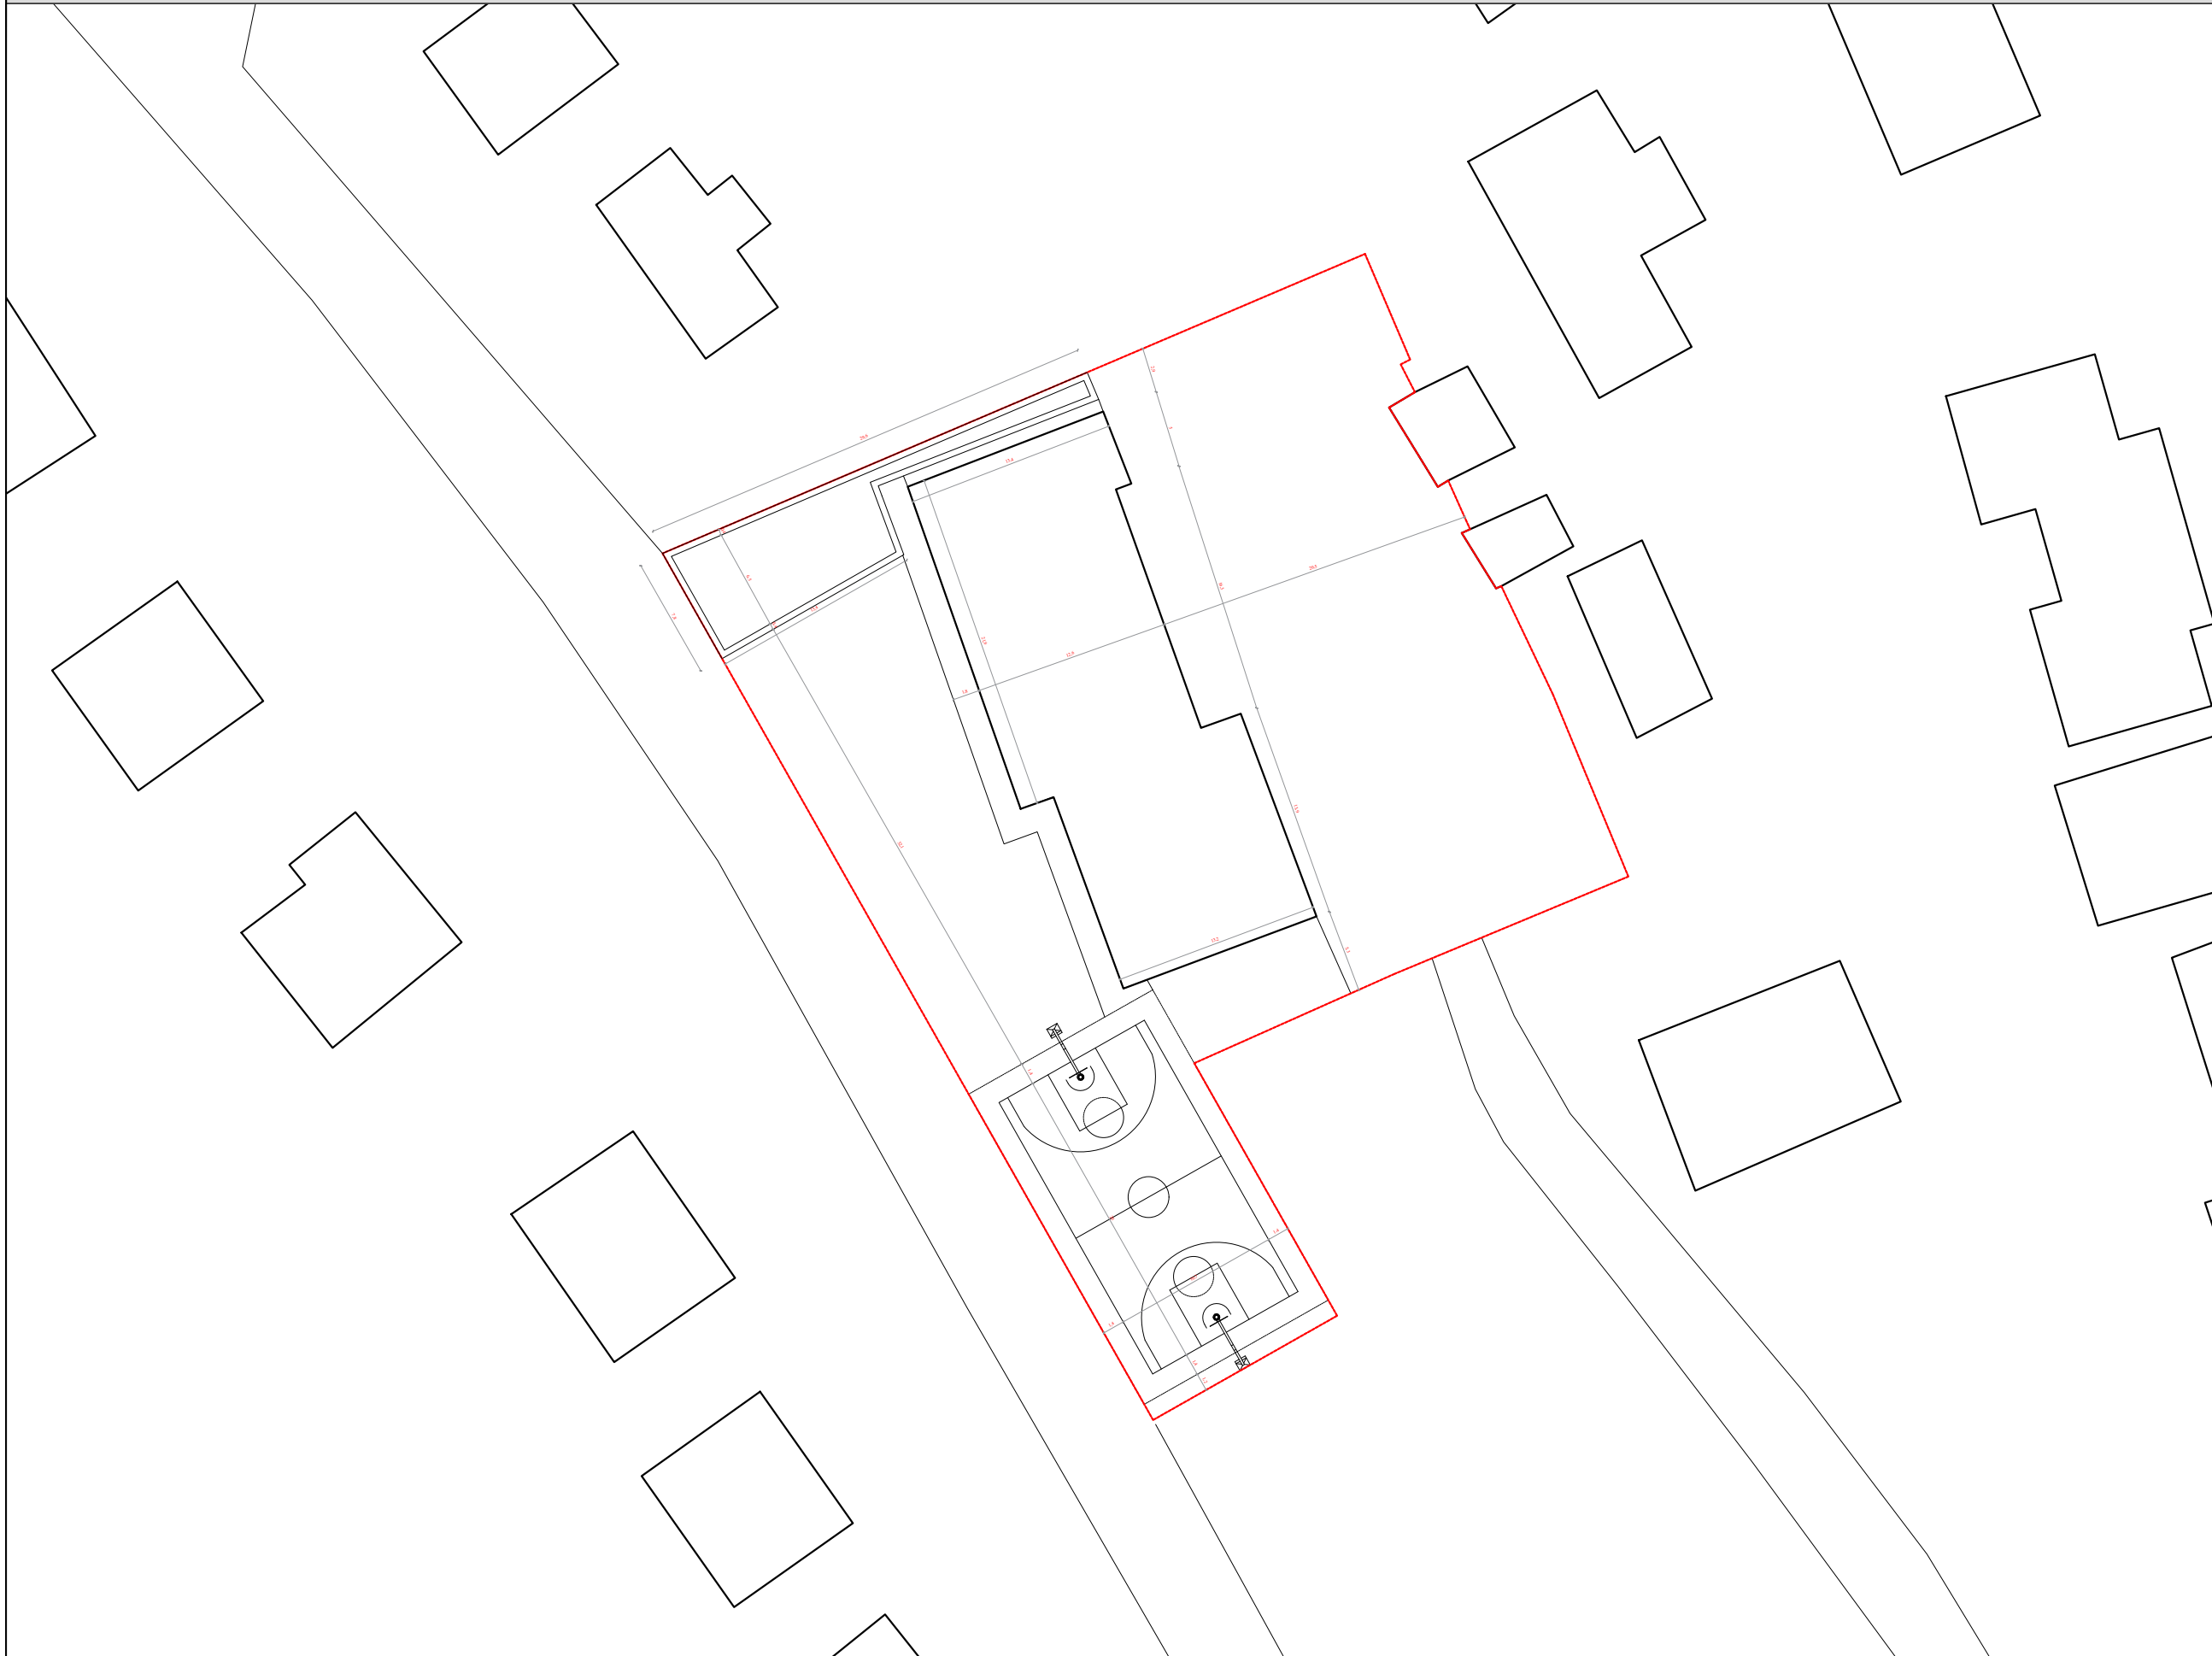

PLANVENDOSJE

1 2 5 10m

LEGJENDE

BASHKIA SARANDE

TITULLI:
**REHABILITIMI I TERRENEVE SPORTIVE
NE SHKOLLEN E LAGJES GJASHTE,
SARANDE**

PROJEKTUES:
ARK. ANTONIO CEPANI

EMERTIMI FLETES:
PLANVENDOSJE

VENDNDODHJA:
SARANDE

TIPOLOGJIA:
TERRENE SPORTIVE

SHKALLA VIZ:
1:100

FLETA Nr:

DATA

PROJEKT Nr:

CHECK: