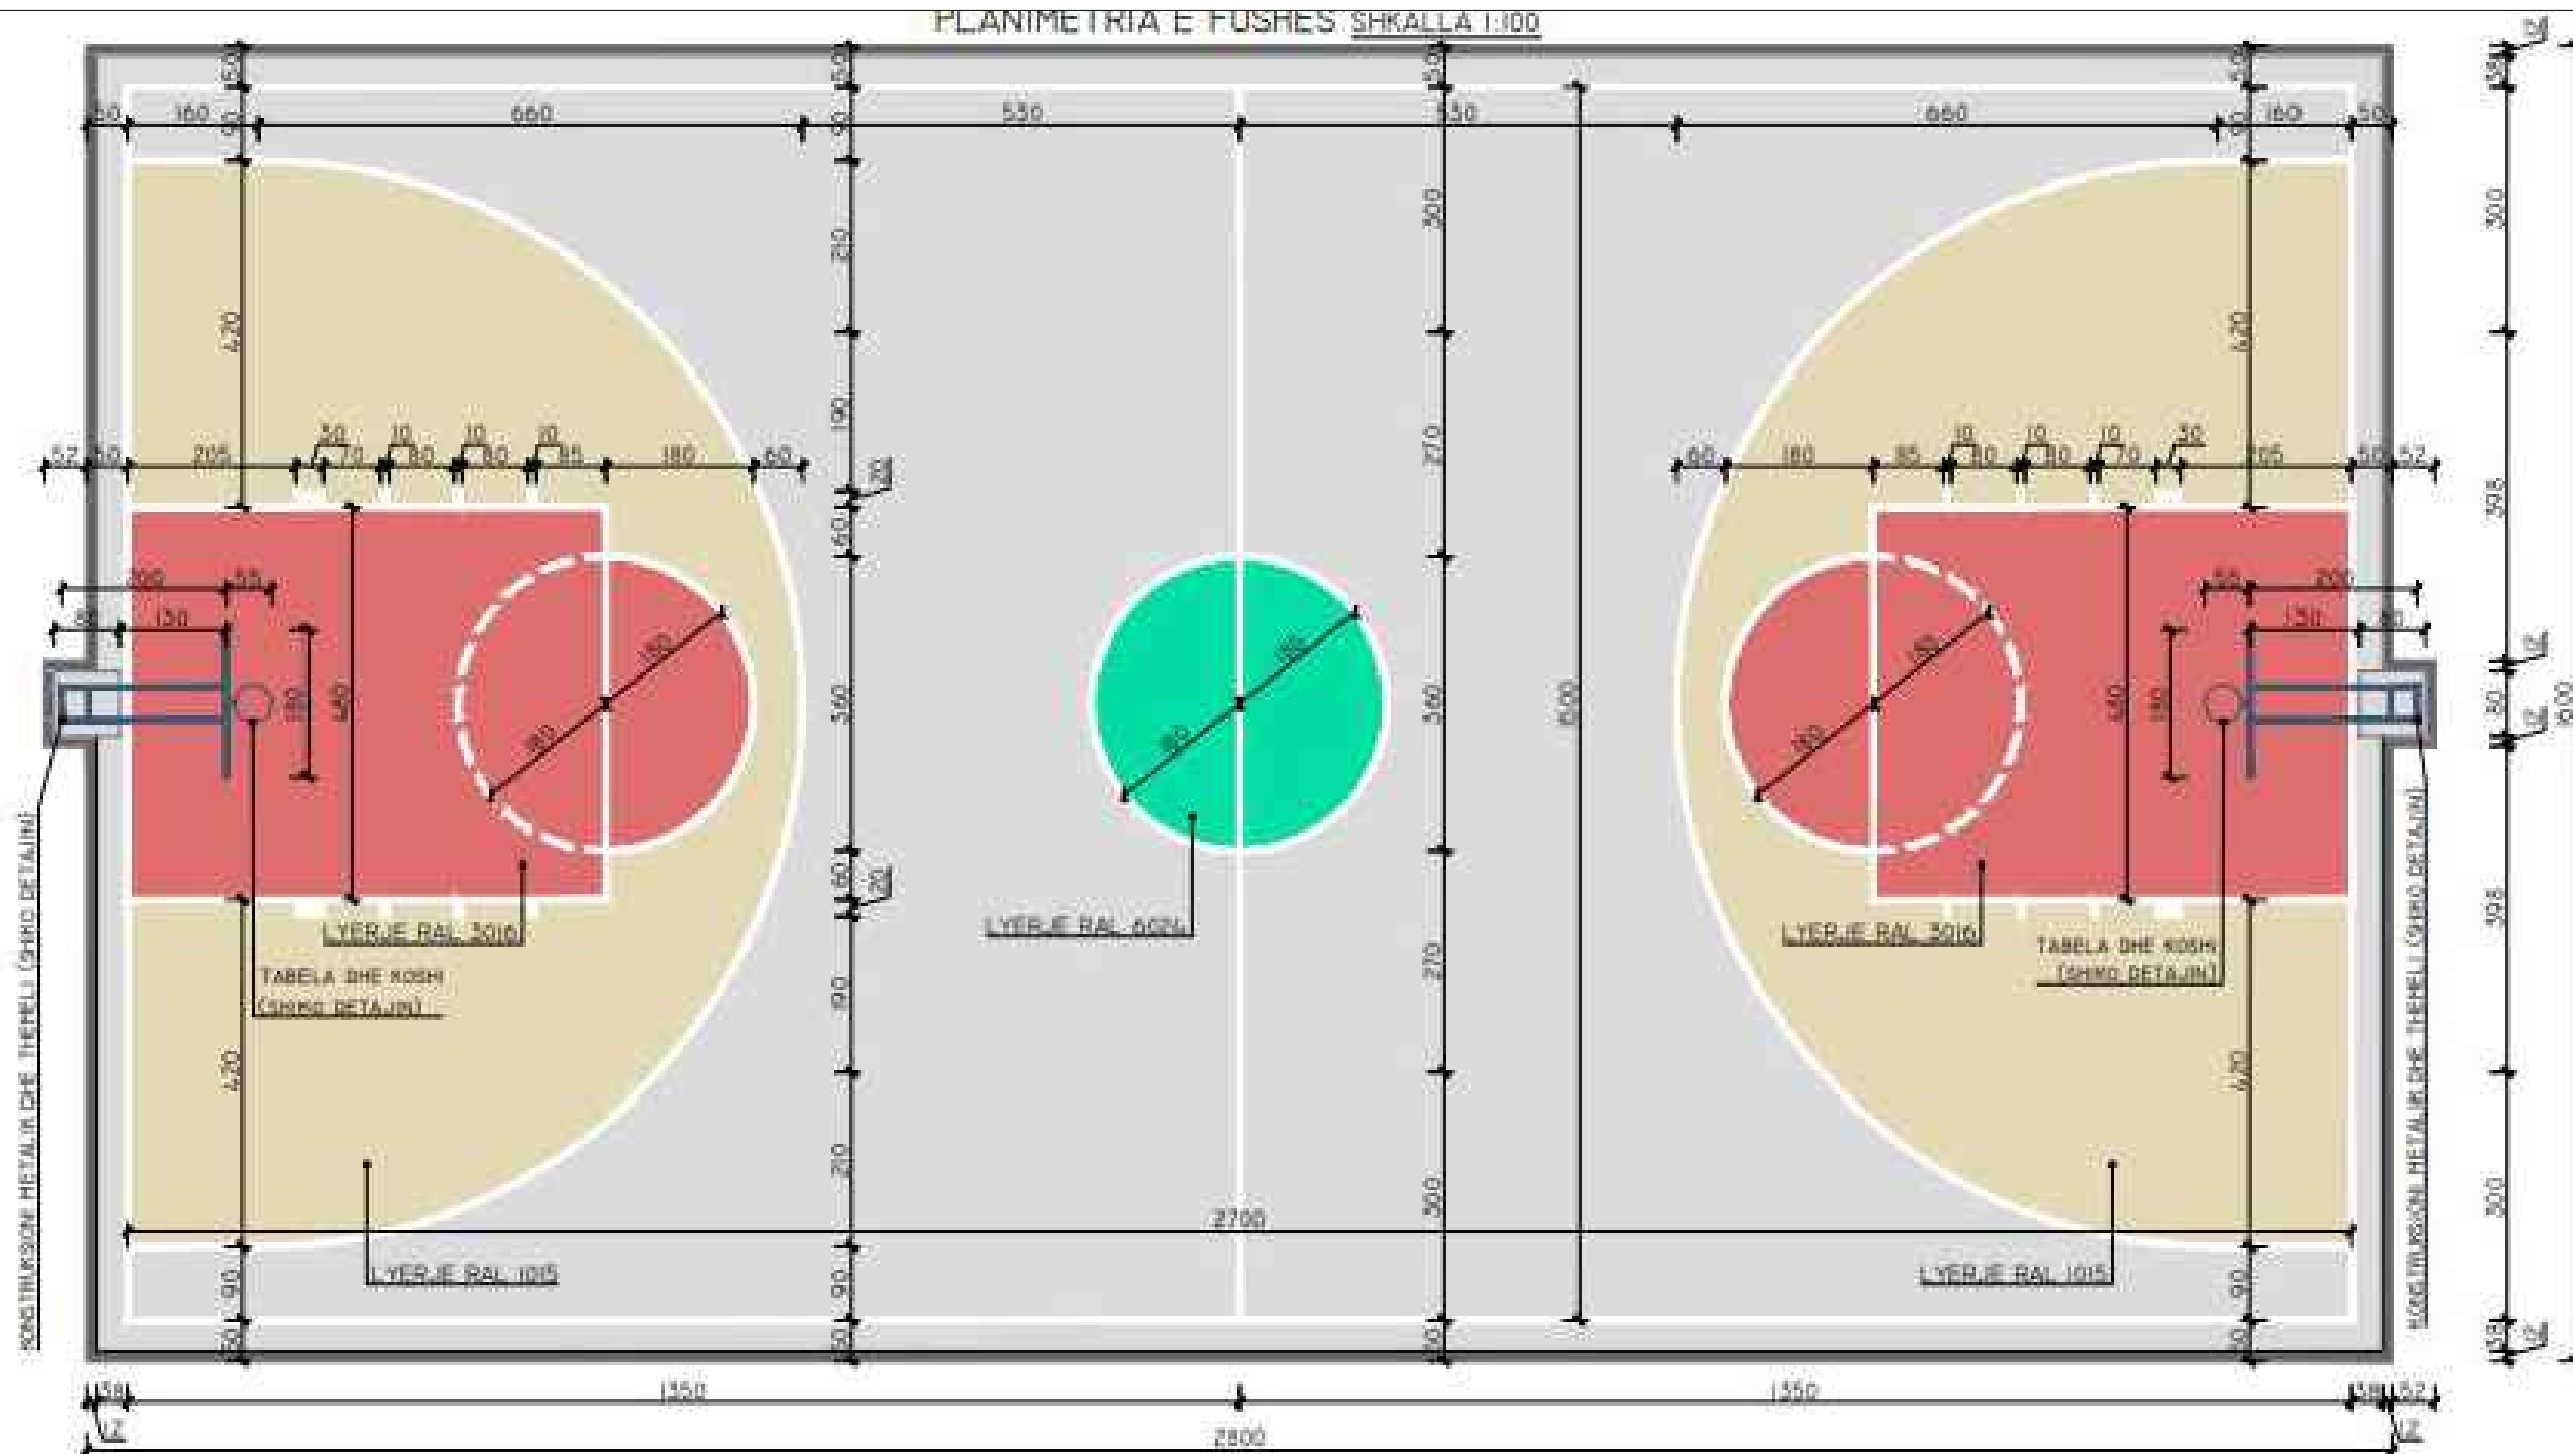

VENDNDODHJA:
SARANDE

TIPOLOGJIA:
TERRENE SPORTIVE

SHKALLA VIZ:		FLETA Nr:
PROJEKT Nr:	DATA	
CHECK:		

DETAJE

LEGJENDE

PLANIMETRIA E FUSHES SHKALLA 1:100

BASHKIA SARANDE

TITULLI:
REHABILITIMI I TERRENEVE SPORTIVE, SARANDE