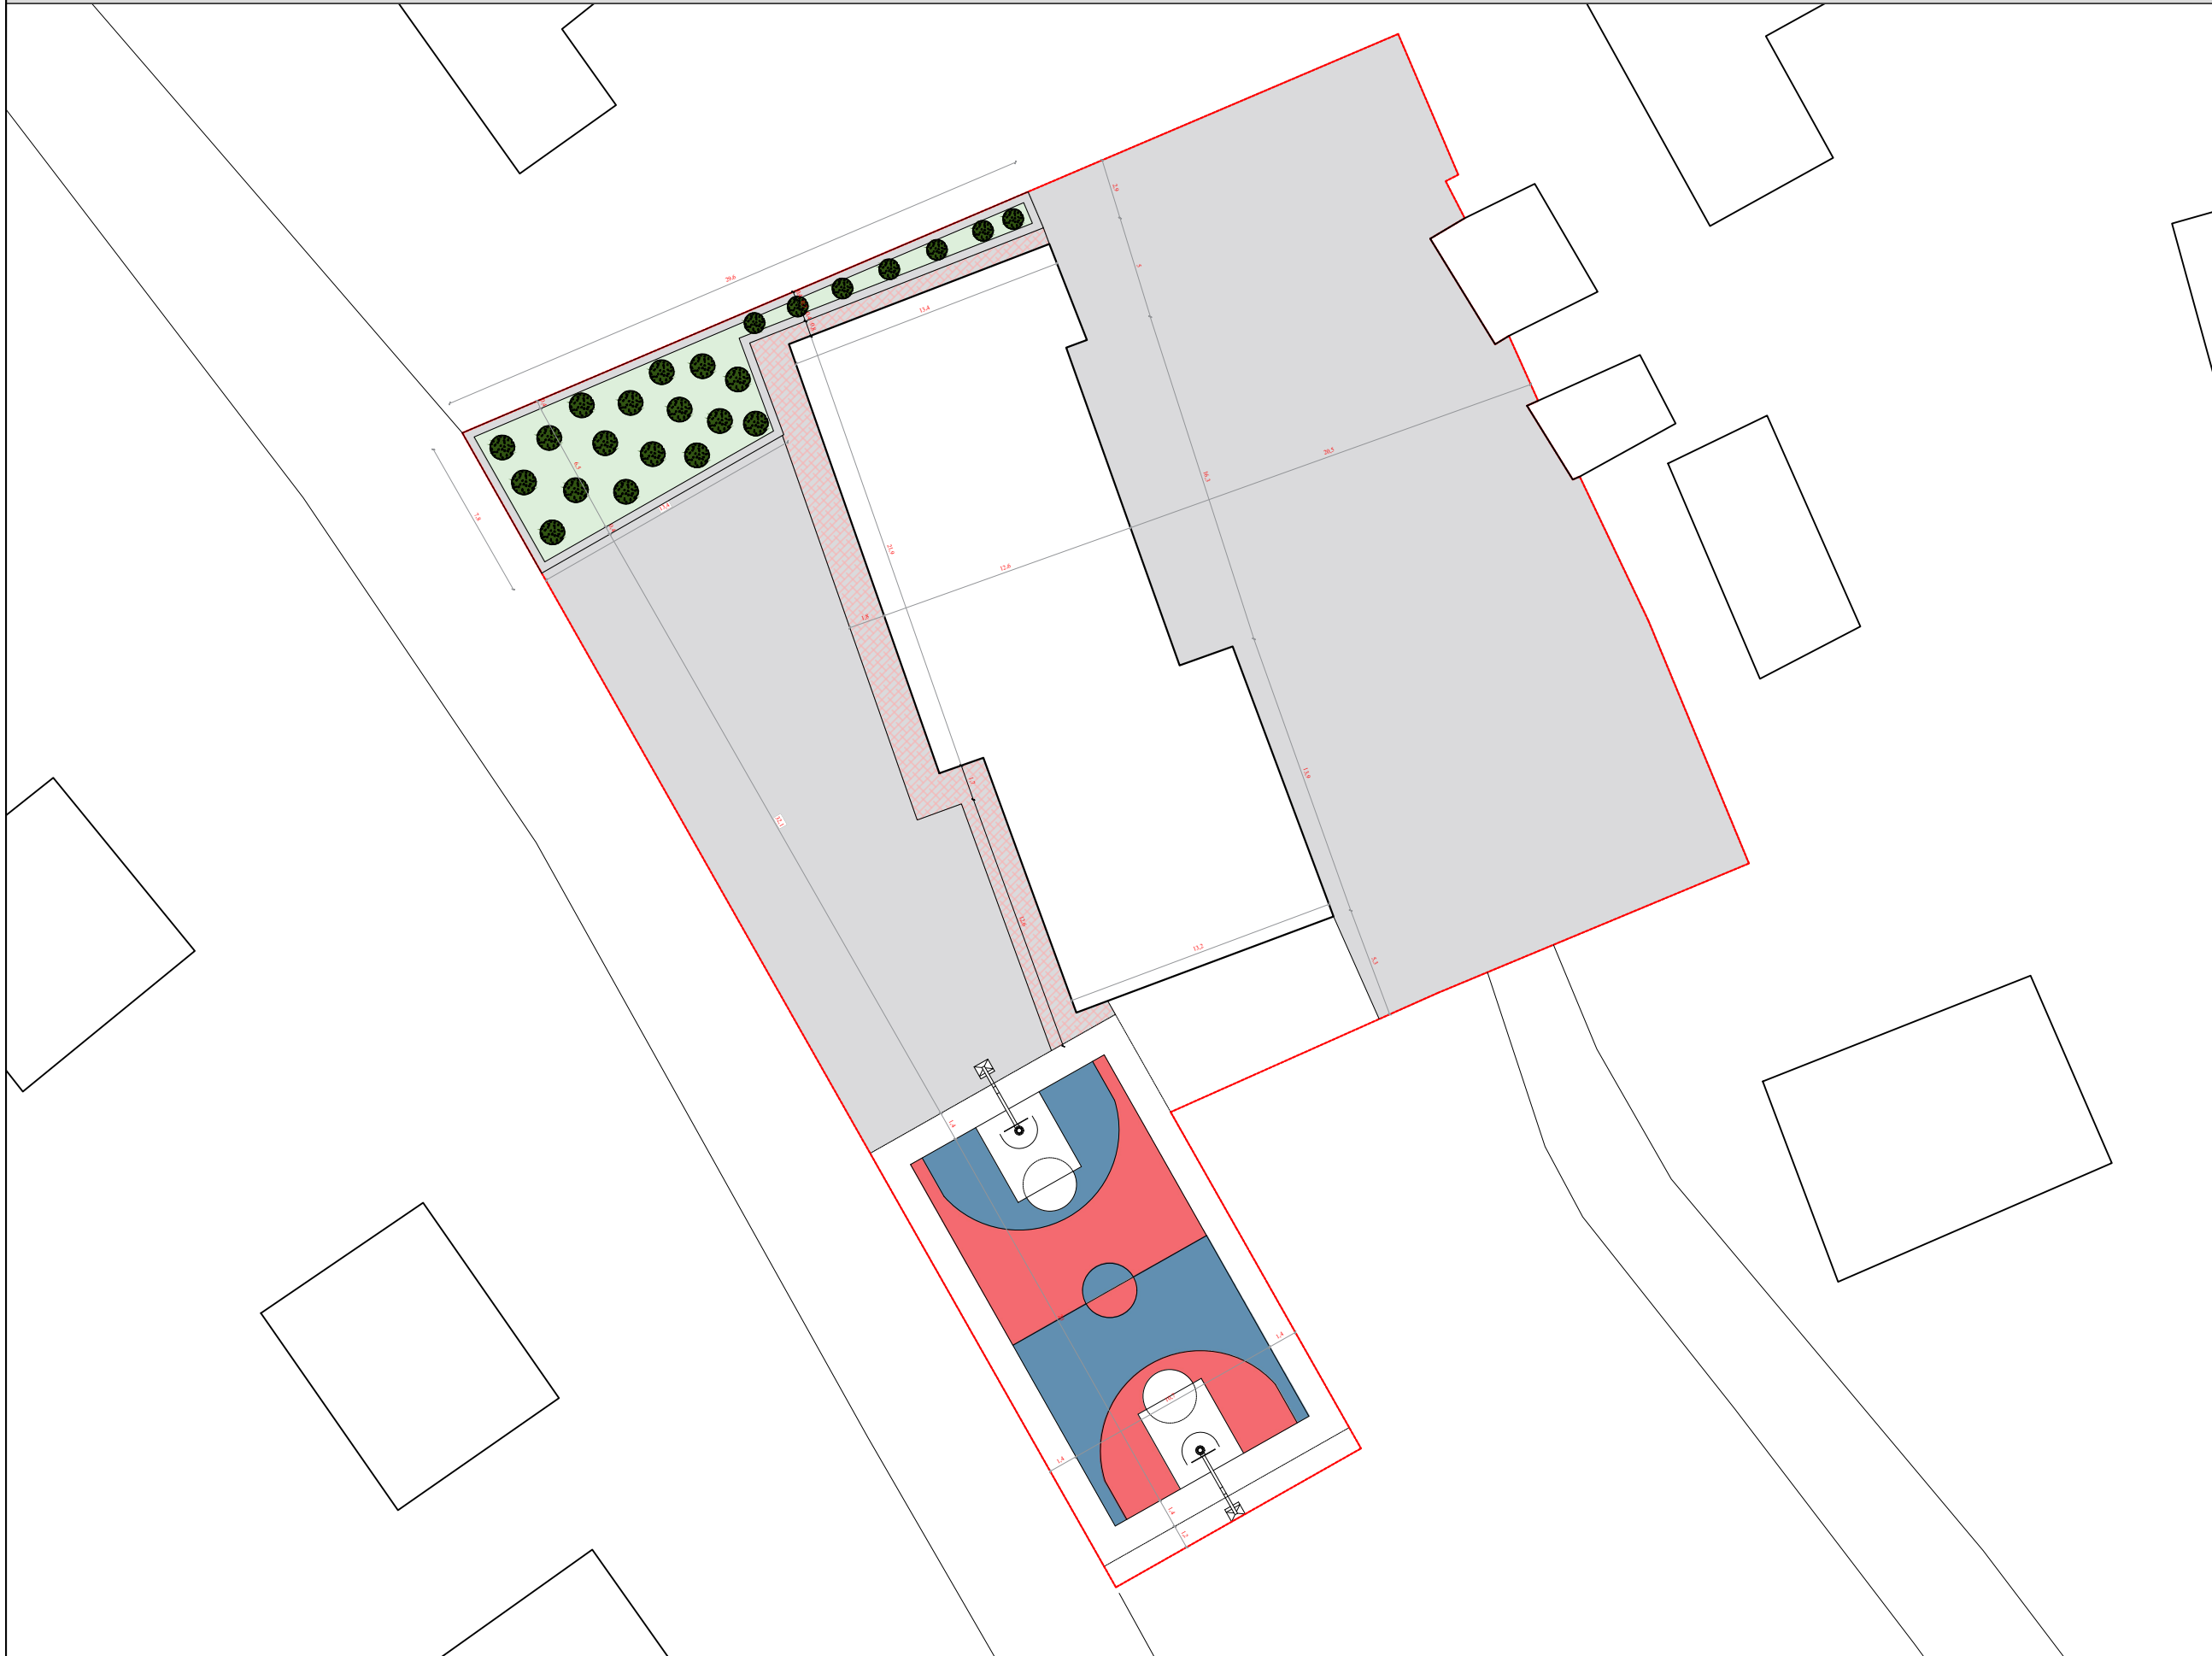

PLANVENDOSJE

1 2 5 10m

LEGJENDE

BASHKIA SARANDE

TITULLI:
**REHABILITIMI I TERRENEVE SPORTIVE
NE SHKOLLEN E LAGJES GJASHTE,
SARANDE**

PROJEKTUES:
ARK. ANTONIO CEPANI

EMERTIMI FLETES:
PLANVSISTEMIM

VENDNDODHJA:
SARANDE

TIPOLOGJIA:
TERRENE SPORTIVE

SHKALLA VIZ:
1:100

FLETA Nr:

DATA

PROJEKT Nr:

CHECK: