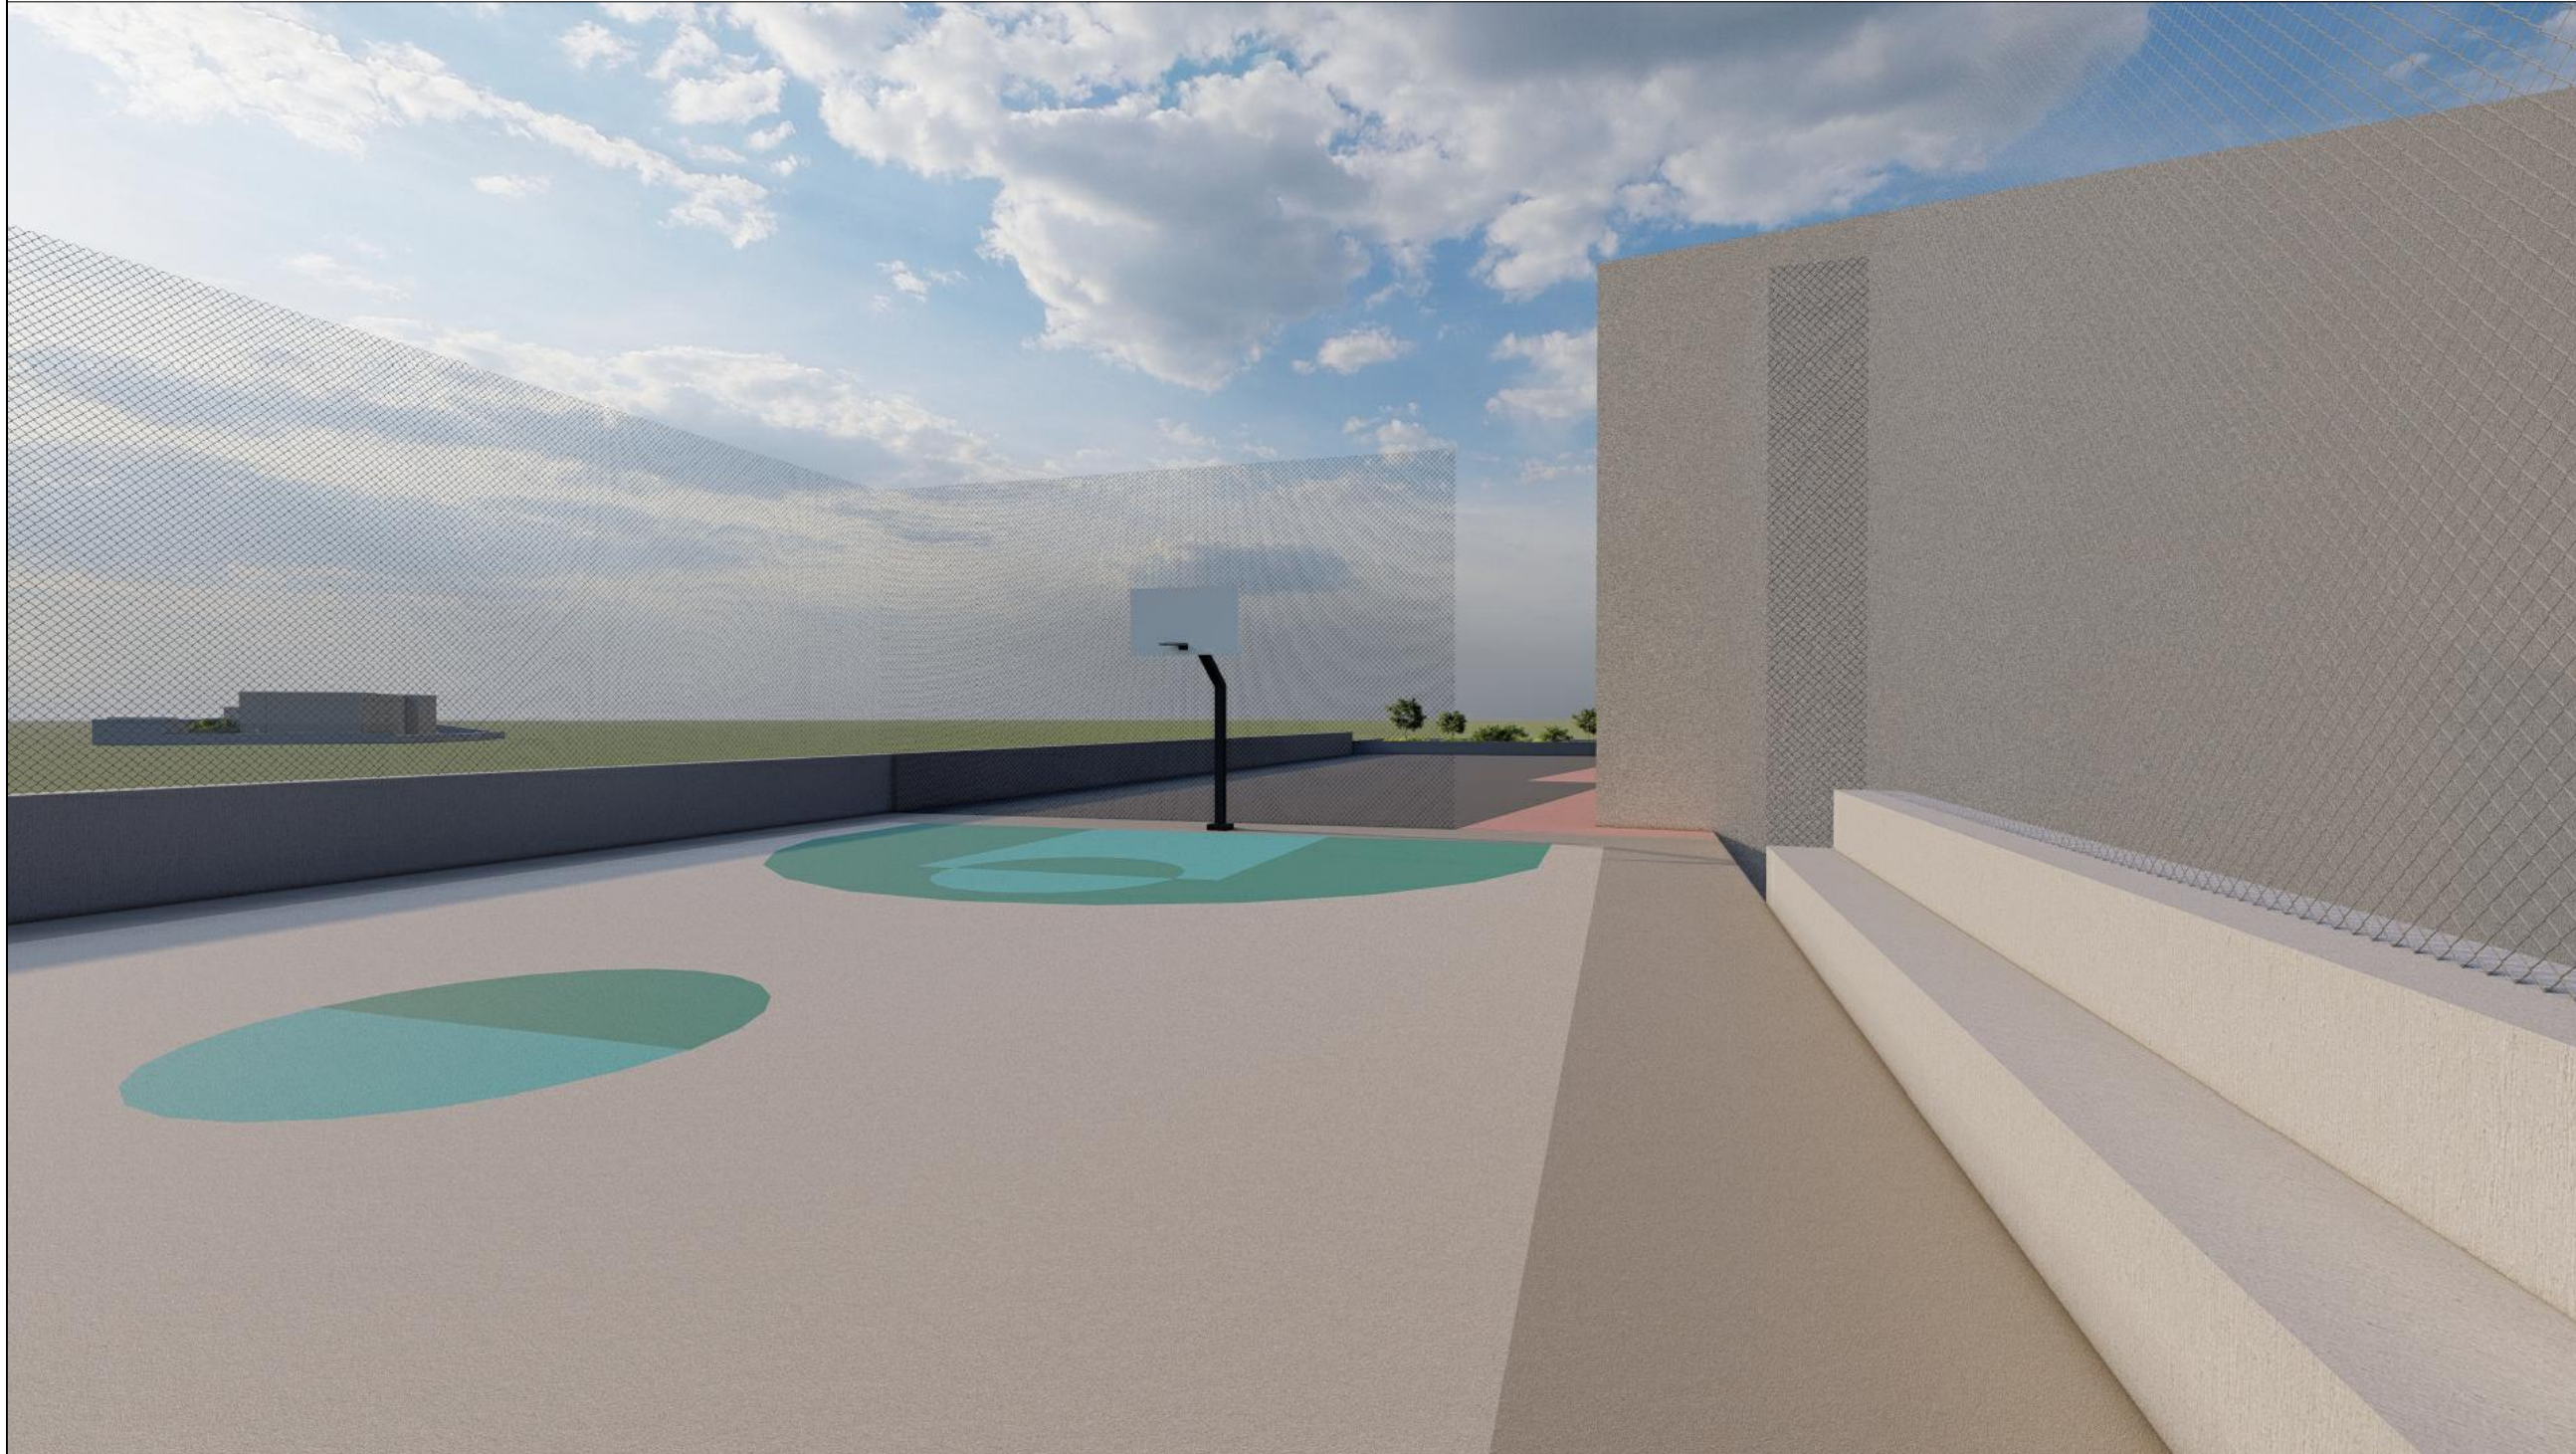

IMAZH 3D

1 2 5 10m

LEGJENDE

**BASHKIA
SARANDE**

TITULLI:
**REHABILITIMI I TERRENEVE SPORTIVE
NE SHKOLLEN E CUKES, SARANDE**

PROJEKTUES:
ARK. ANTONIO CEPANI

EMERTIMI FLETES:
IMAZH 3D

VENDNDODHJA:
SARANDE

TIPOLOGJIA:
TERRENE SPORTIVE

SHKALLA VIZ:	FLETA Nr:
DATA	
PROJEKT Nr:	CHECK: