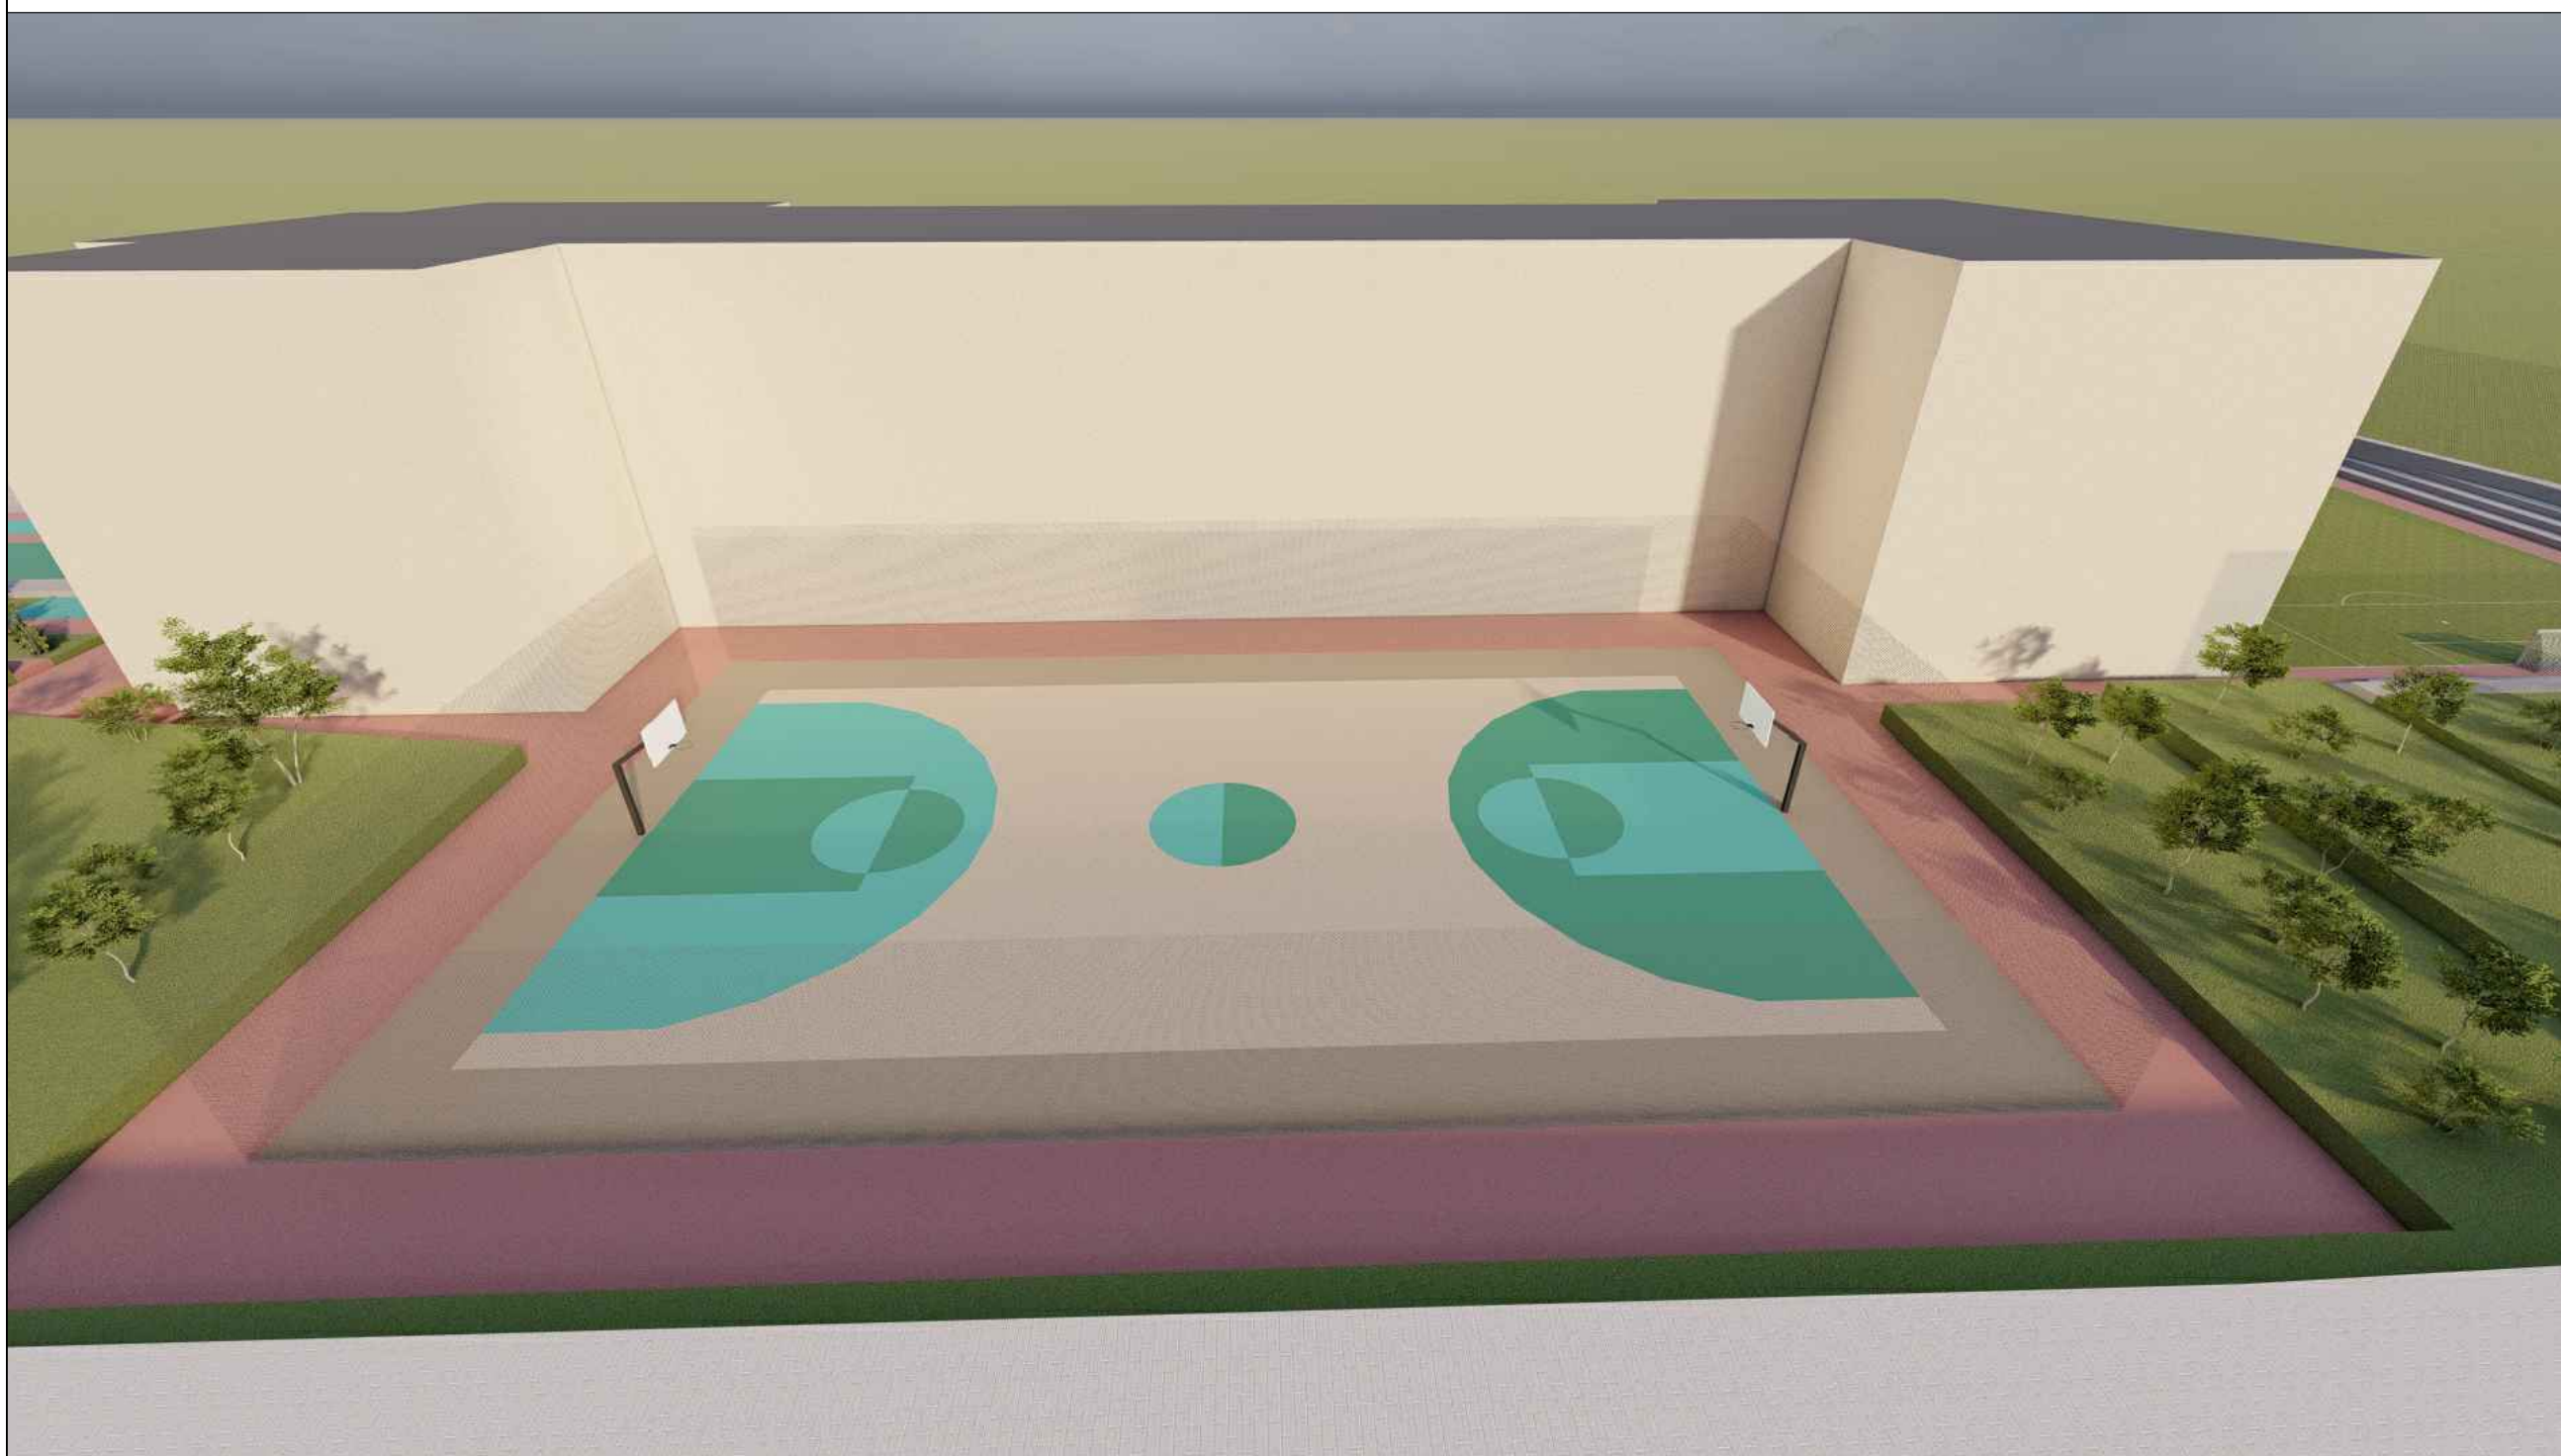

PROJEKTUES:
ARK. ANTONIO CEPANI

EMERTIMI FLETES:
IMAZH 3D

VENDNDODHJA:
SARANDE

TIPOLOGJIA:
TERRENE SPORTIVE

SHKALLA VIZ:	FLETA Nr:
DATA	
PROJEKT Nr:	

LEGJENDE

BASHKIA SARANDE

TITULLI:
REHABILITIMI I TERRENEVE SPORTIVE NE SHKOLLEN "HASAN TASINI", SARANDE