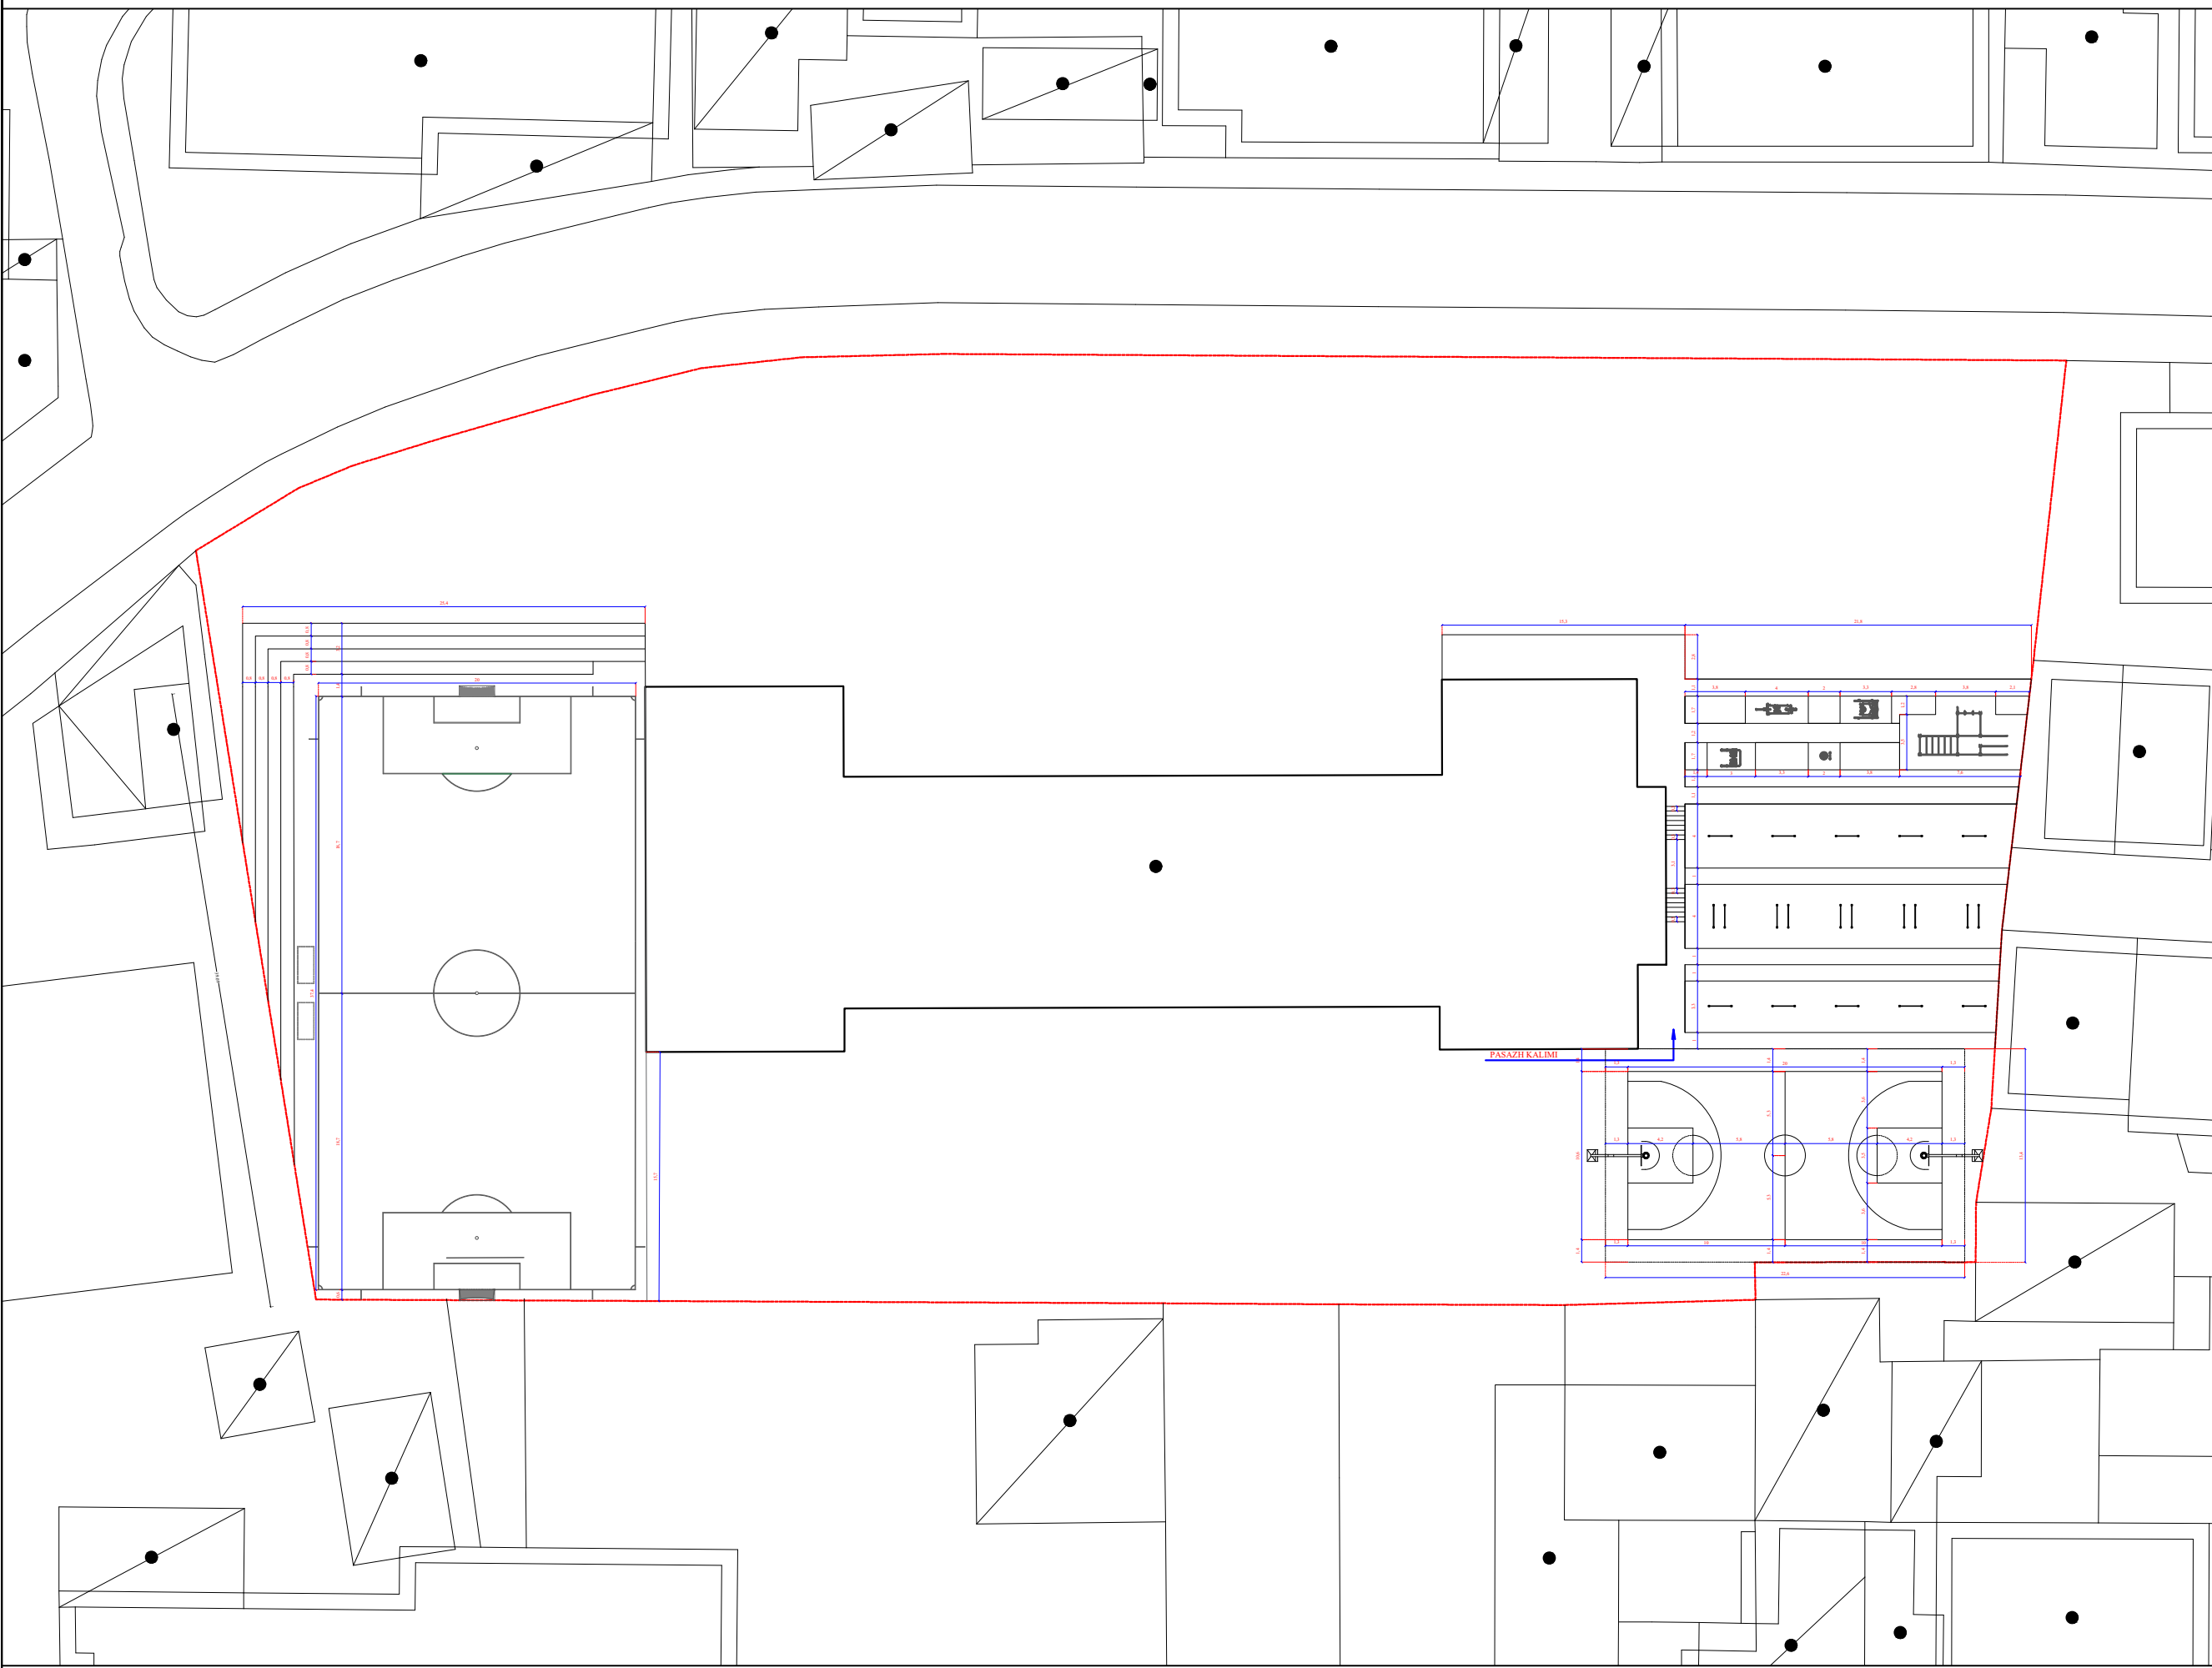

PLANVENDOSJE

1 2 5 10m

LEGJENDE

BASHKIA SARANDE

TITULLI:
**REHABILITIMI I TERRENEVE SPORTIVE
NE SHKOLLEN "HASAN TAHSINI",
SARANDE**

EMERTIMI FLETES:
PLANVENDOSJE

VENDNDODHJA:
SARANDE

TIPOLOGJIA:
TERRENE SPORTIVE

SHKALLA VIZ:
1:100