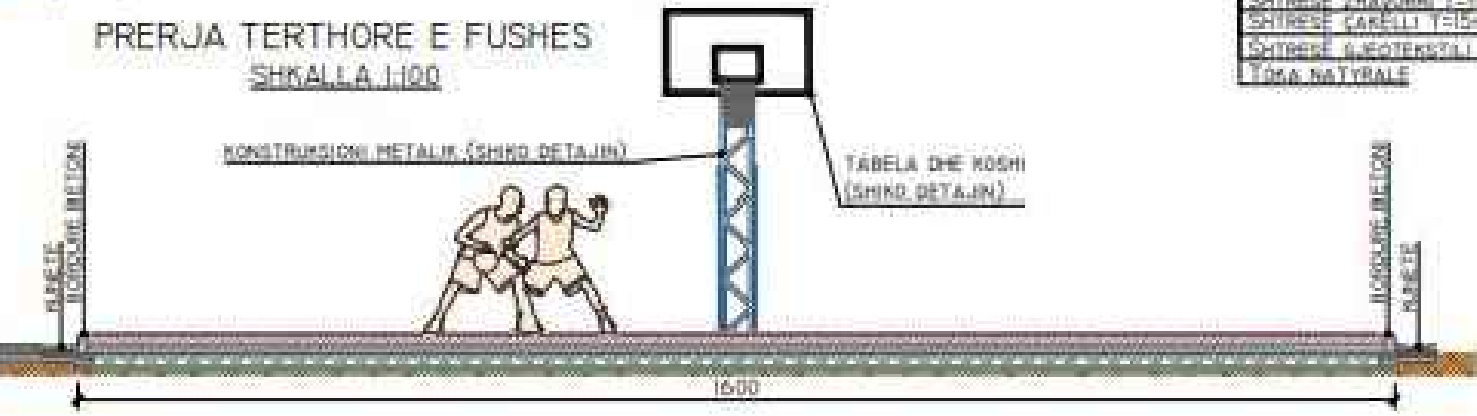

PRERJA TERTHORE E FUSHES
SHKALLA 1:100

BASHKIA SARANDE

TITULLI:
REHABILITIMI I TERRENEVE SPORTIVE, SARANDE

PROJEKTUES:
ARK. ANTONIO CEPANI

EMERTIMI FLETES:
DETAJE

VENDNDODHJA:
SARANDE

TIPOLOGJIA:
TERRENE SPORTIVE

SHKALLA VIZ:
1:100

FLETA Nr:

PROJEKT Nr: CHECK:

DATA