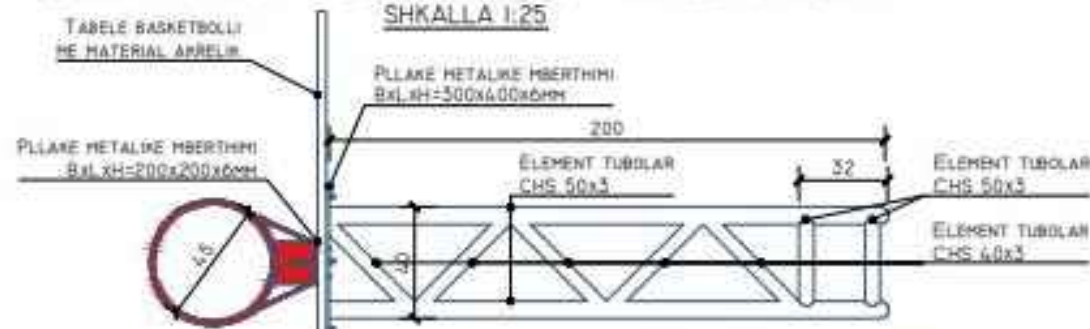

LEGJENDE

DETAJI I STRUKTURES SE TABELS - PAMJE NGA LART

SHKALLA 1:25