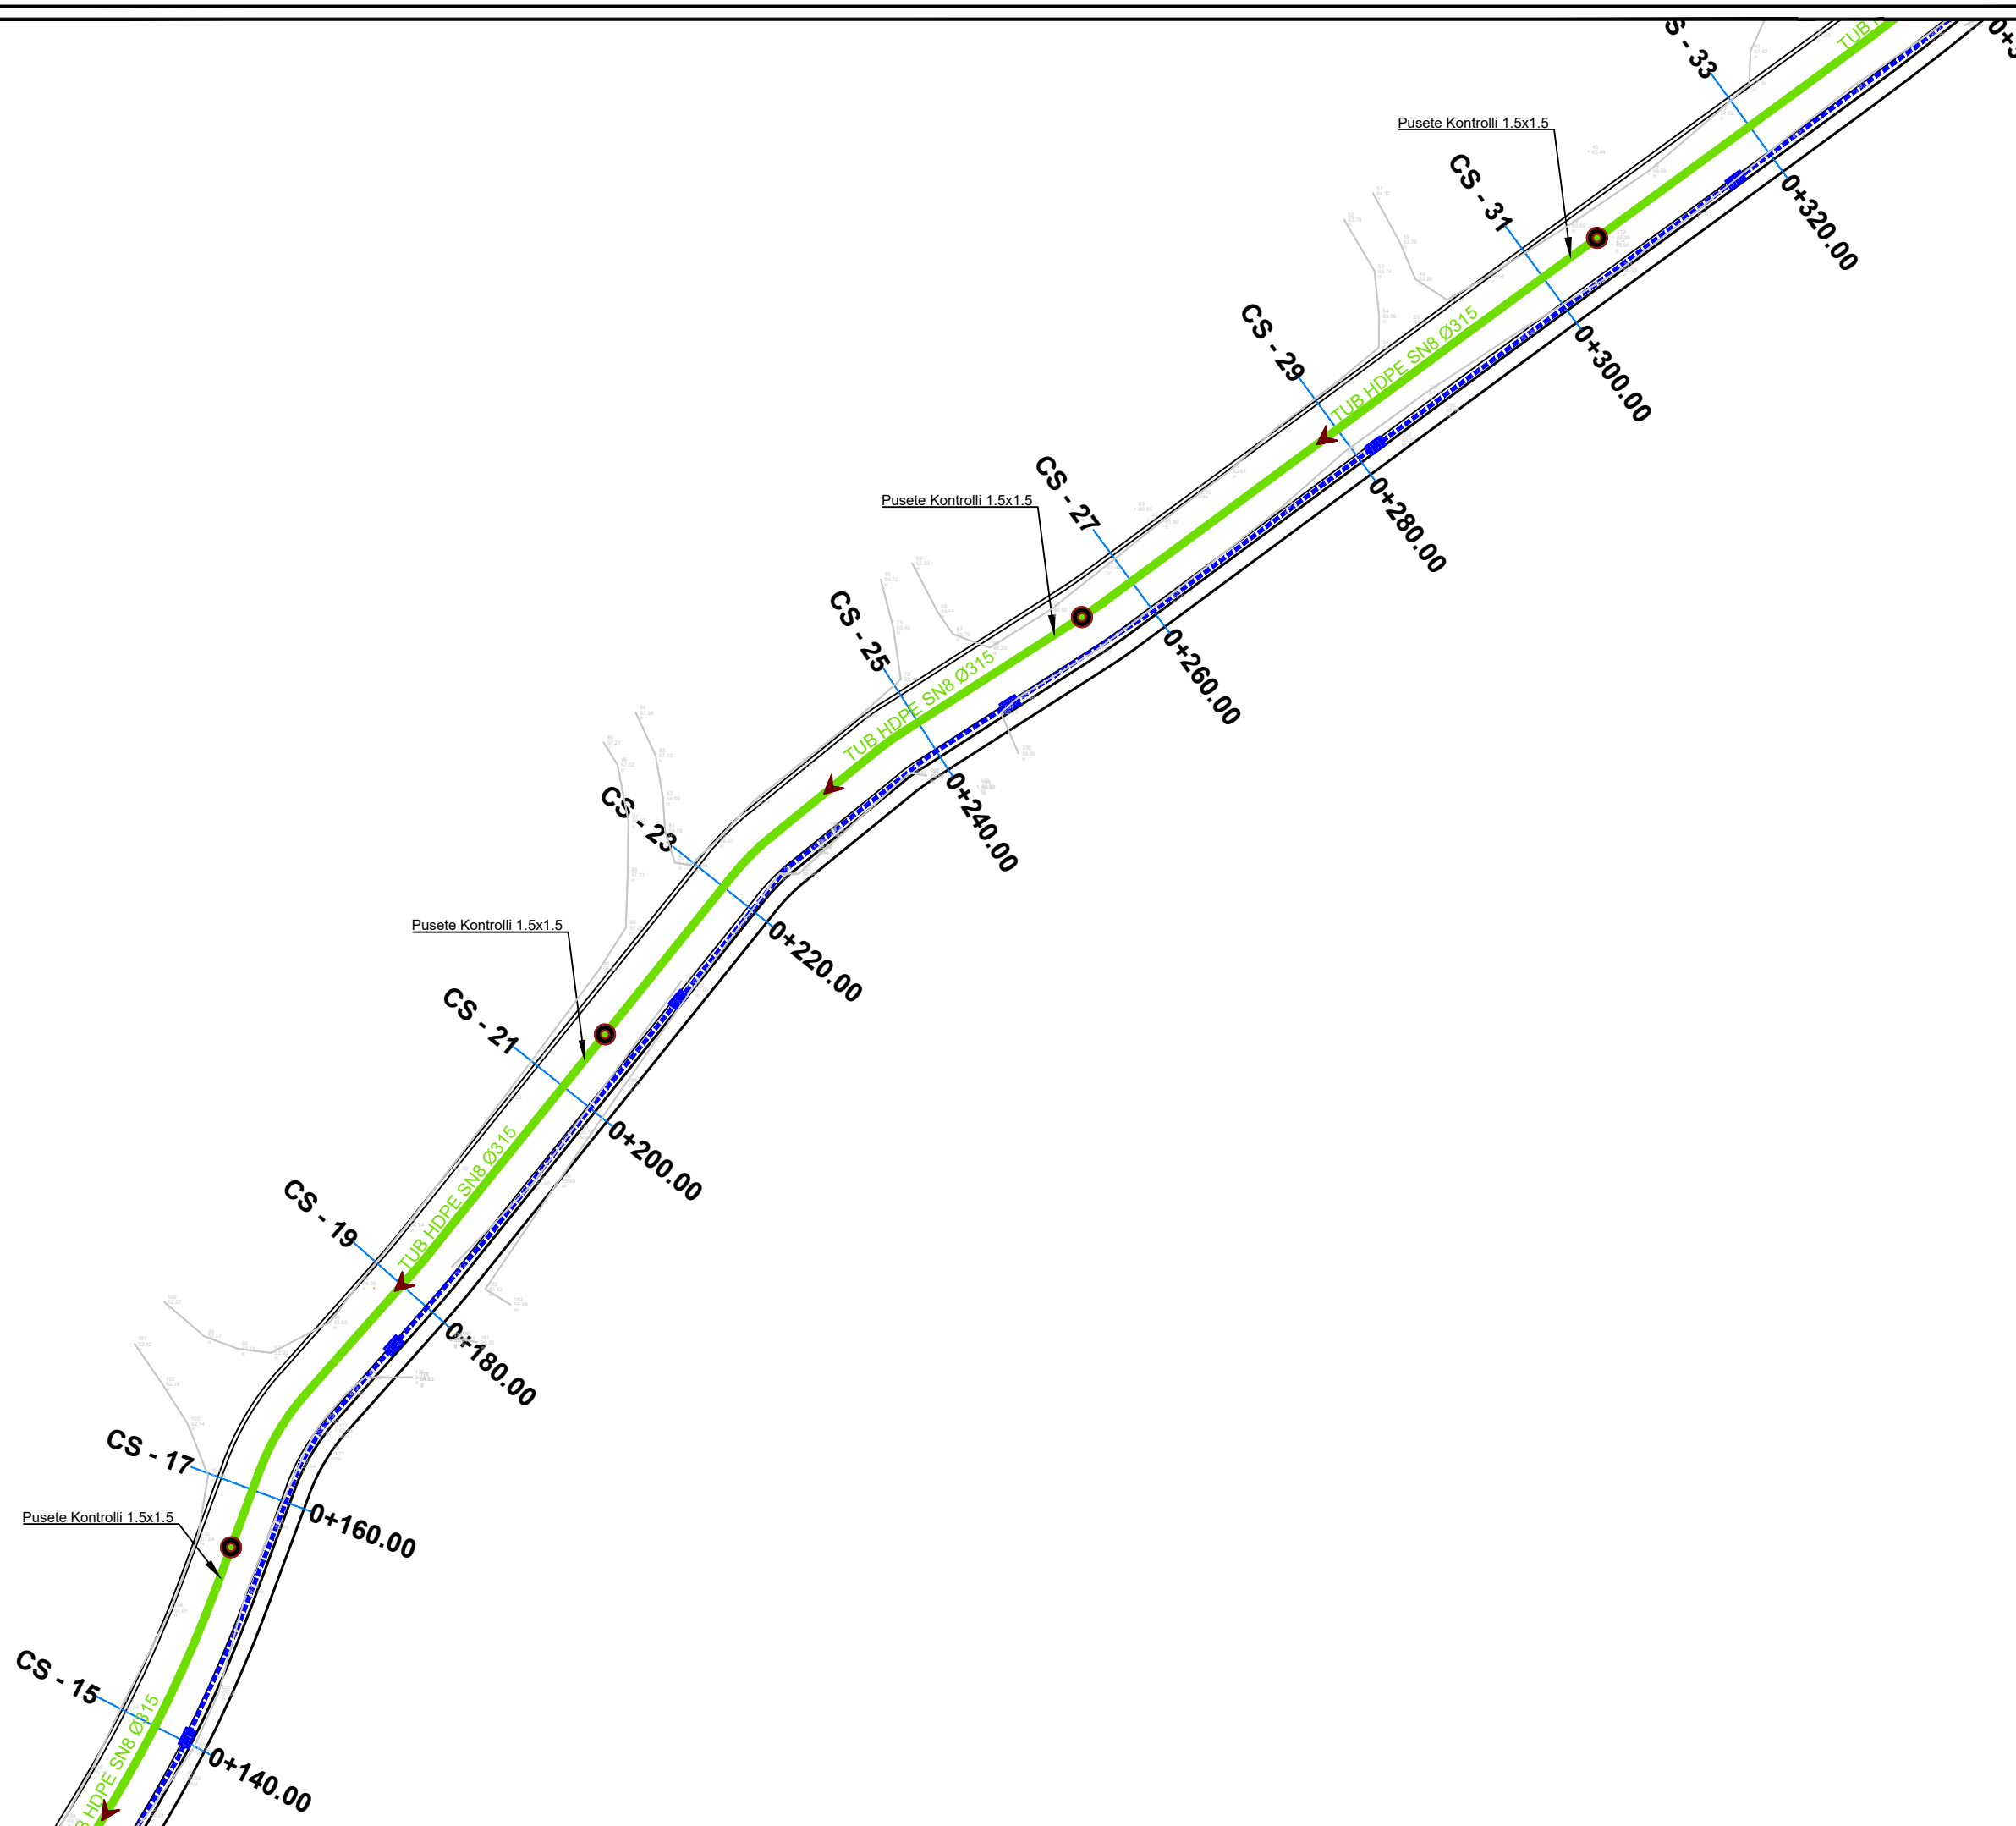

REPUBLIKA E SHQIPERISE
BASHKIA HIMARE

POROSITESI:

BASHKIA HIMARE

EMERTIMI I PROJEKTTIT:

"RIKONSTRUKSION RRUGA MILTO KALLUSHI
HIMARE (LOTI I DYTE), BASHKIA HIMARE"

FAZA E PROJEKTTIT:

PROJEKT ZBATIMI

EMERTIMI I FLETES:

PLANIMETRIA KUZ & KUB

SHKALLA 1:500	NR. FLETES 02

GRUPI I PROJEKTIMIT: