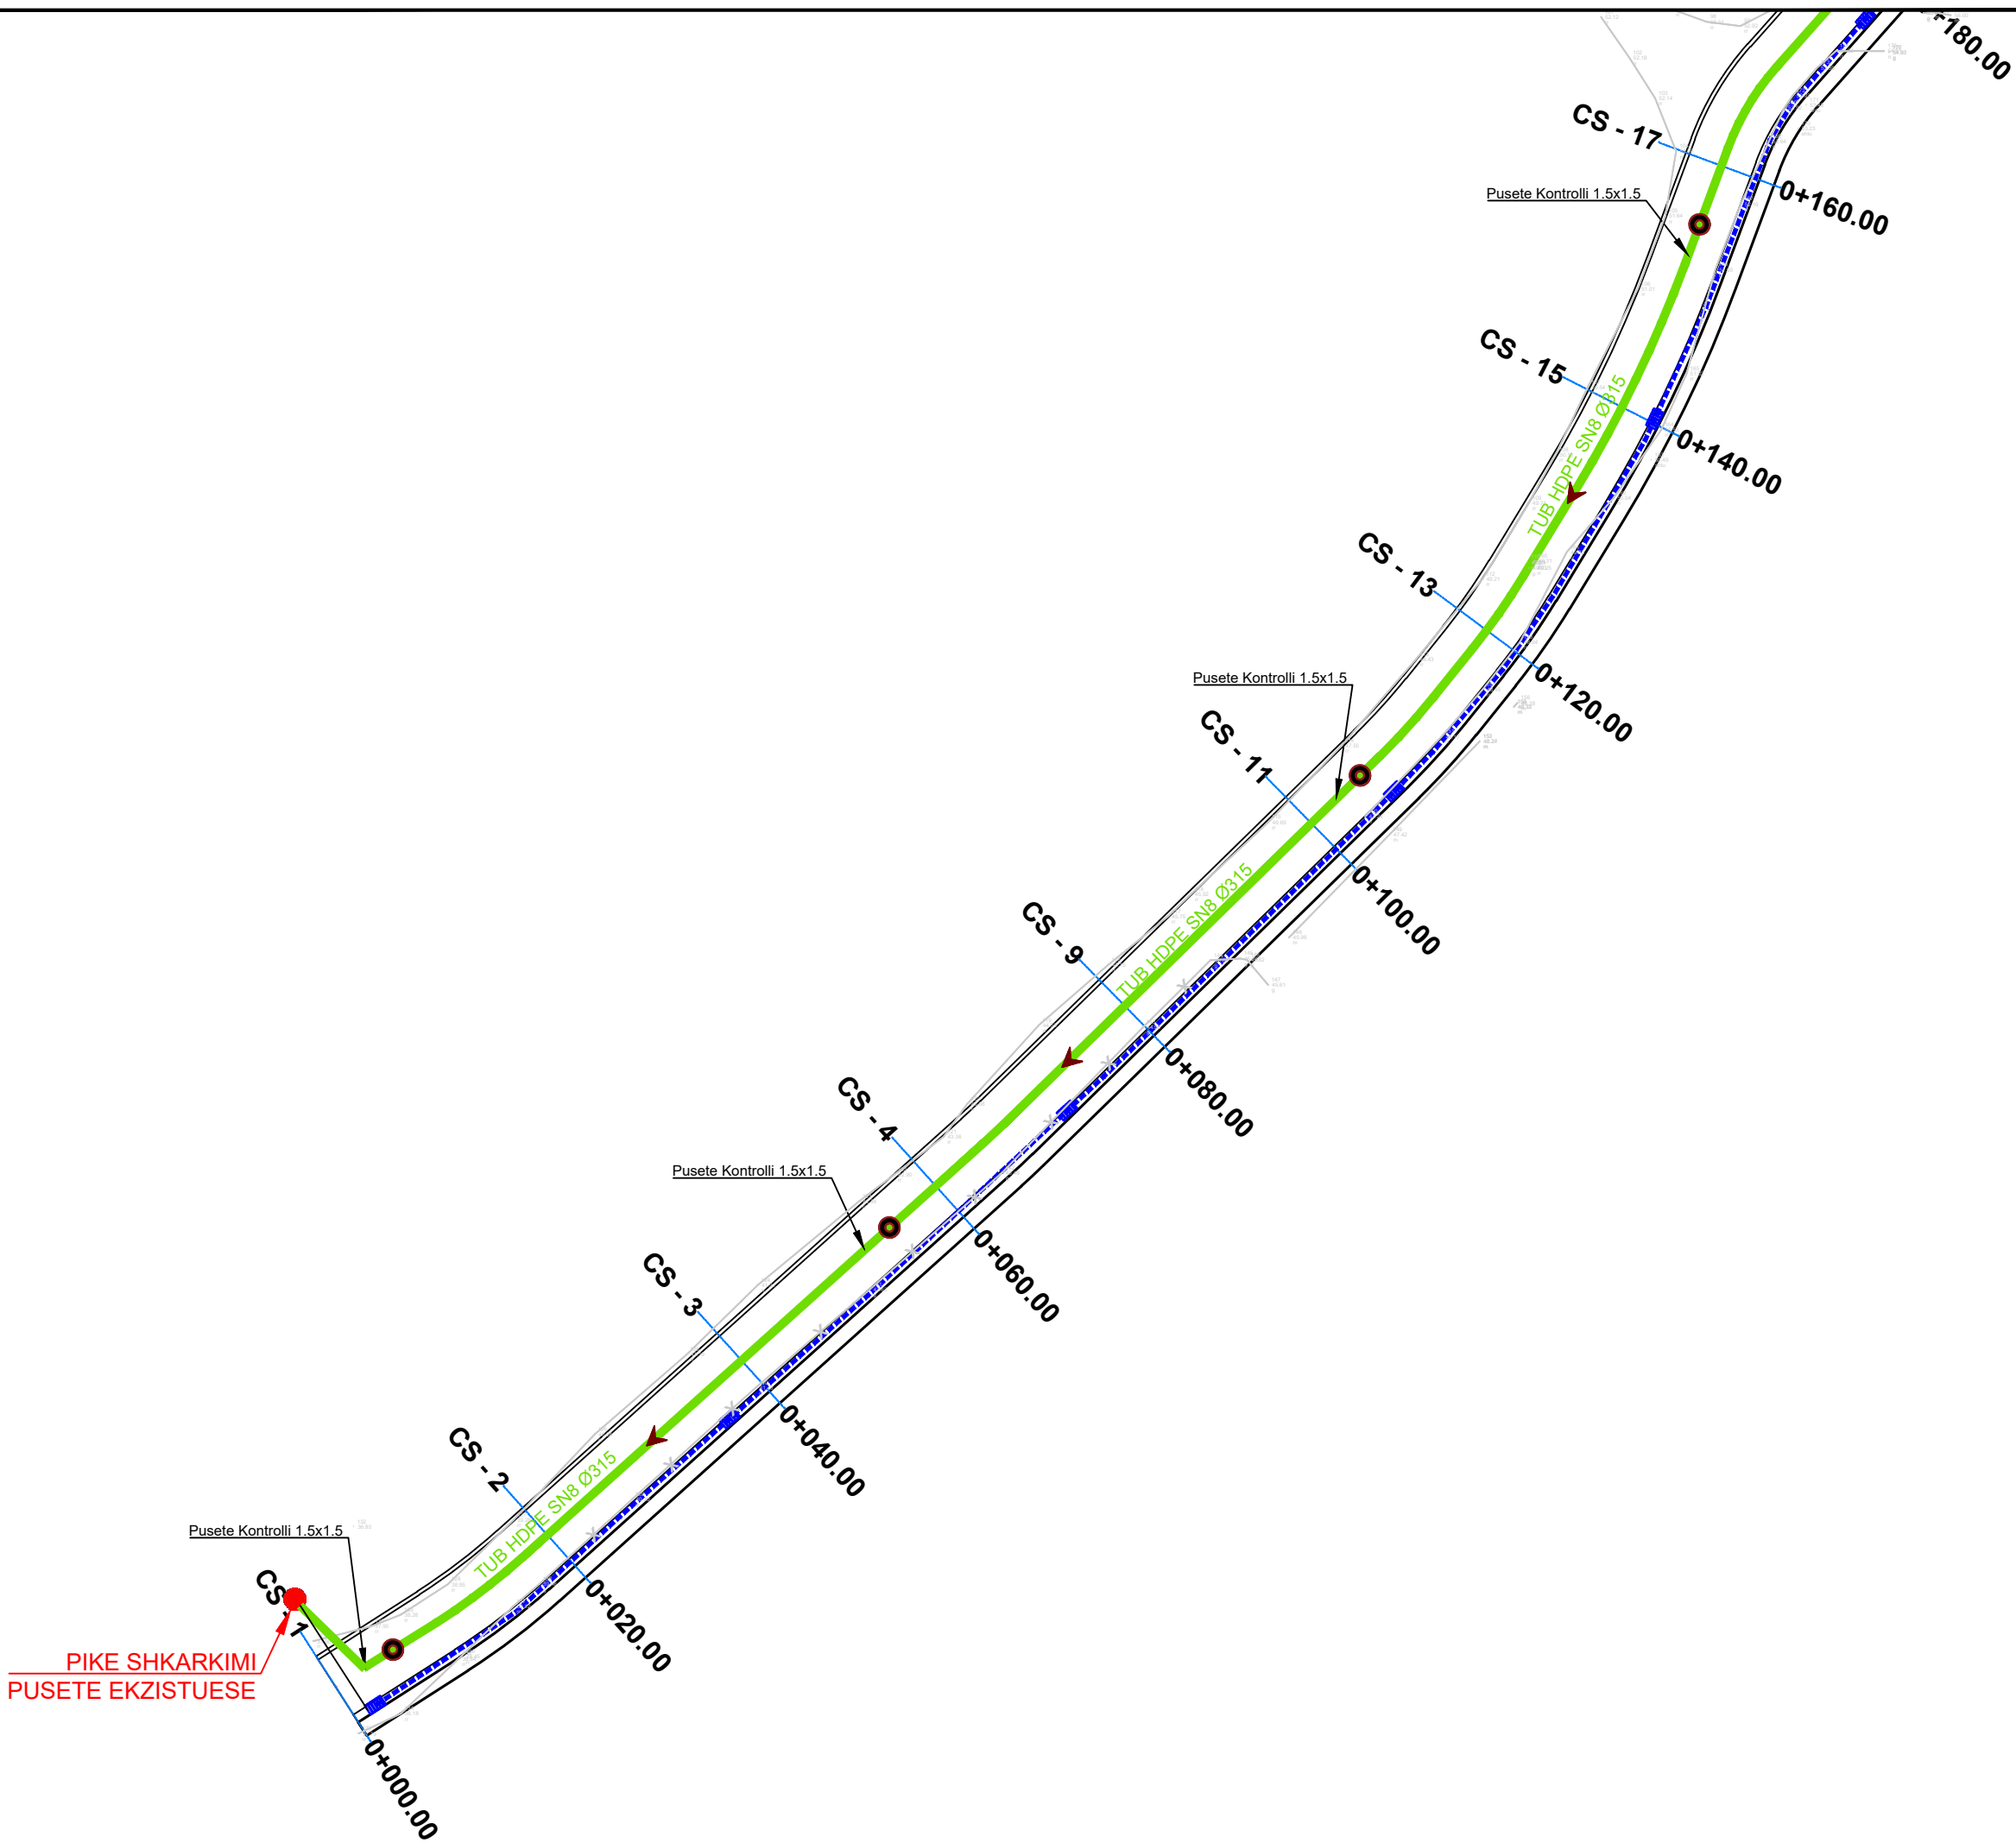

REPUBLIKA E SHQIPERISE
BASHKIA HIMARE

POROSITESI:

BASHKIA HIMARE

EMERTIMI I PROJEKTTI:

"RIKONSTRUKSION RRUGA MILTO KALLUSHI
HIMARE (LOTI I DYTE), BASHKIA HIMARE"

FAZA E PROJEKTTI:

PROJEKT ZBATIMI

EMERTIMI I FLETES:

PLANIMETRIA KUZ & KUB

SHKALLA 1:500	NR. FLETES 01

GRUPI I PROJEKTIMIT: