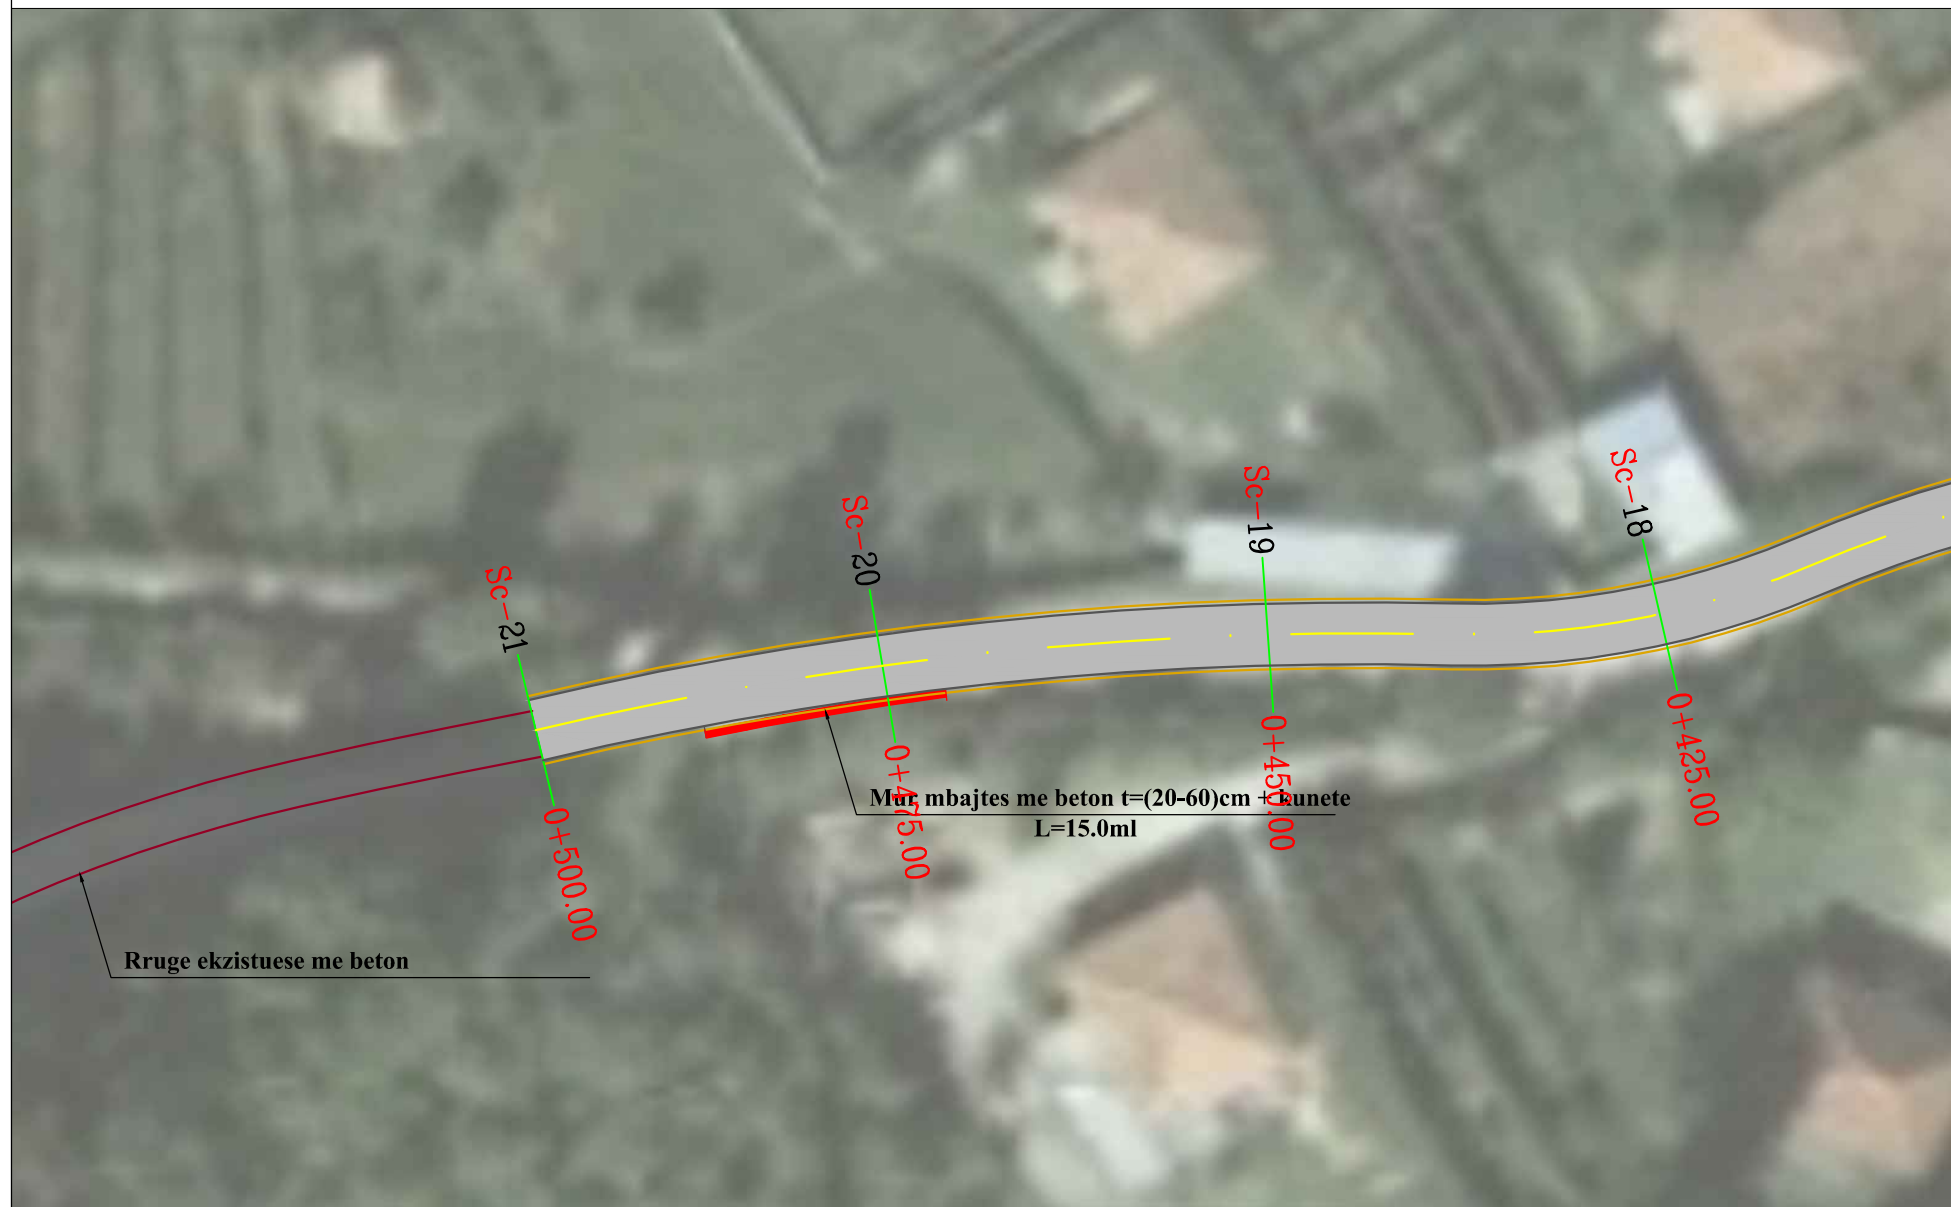

REPUBLIKA E SHQIPERISE
BASHKIA KRUJE

PROJEKT ZBATIMI

" SISTEMIM ASFALTIM I RRUGES MAZHE E VOGEL, NJESIA
ADMINISTRATIVE BUBQ, KRUJE "

PLANIMETRIA PK18-PK21

PROJEKTUES : HMK CONSULTING sh.p.k.

FLETA 06

" HMK CONSULTING" sh.p.k

SHKALLA 1 : 250

2019