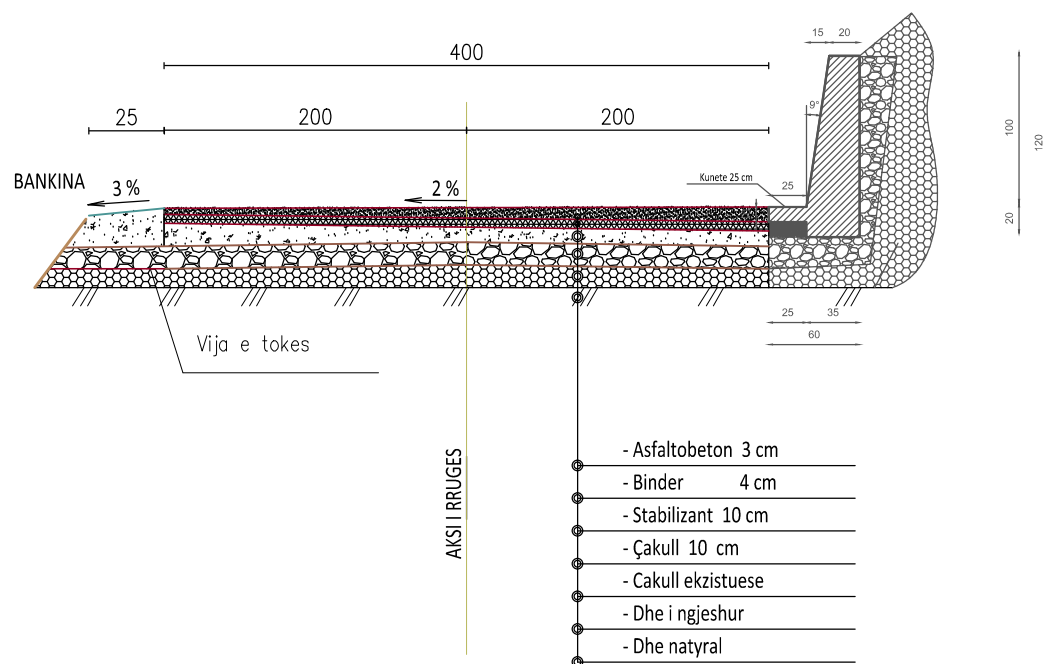

PROFILI TERTHOR TIP 1

PROJEKTUES : HMK CONSULTING sh.p.k.

FLETA 07

" HMK CONSULTING" sh.p.k

SHKALLA 1 : ...

2019

PROFILI TERTHORE TIP 2

DETAJI I MURIT TE BETONIT