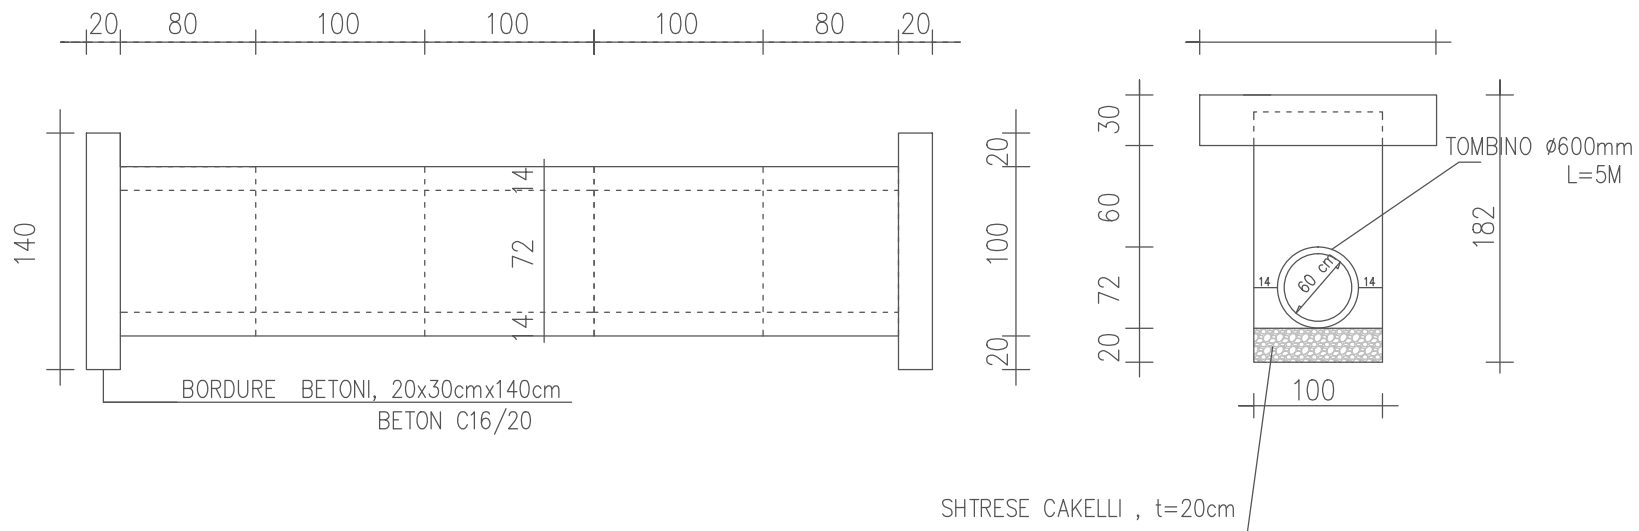

HOLLESI NDERTIMORE TE TOMBINOS $\varnothing 600\text{mm}$, L=5m

REPUBLIKA E SHQIPERISE
BASHKIA KRUJE

PROJEKT ZBATIMI

" SISTEMIM ASFALTIM I RRUGES MAZHE E VOGEL, NJESIA
ADMINISTRATIVE BUBQ, KRUJE "

DETAJI TEKNIK I TOMBINOS

PROJEKTUES : HMK CONSULTING sh.p.k.

FLETA 09

" HMK CONSULTING" sh.p.k

SHKALLA 1 : ...

2019