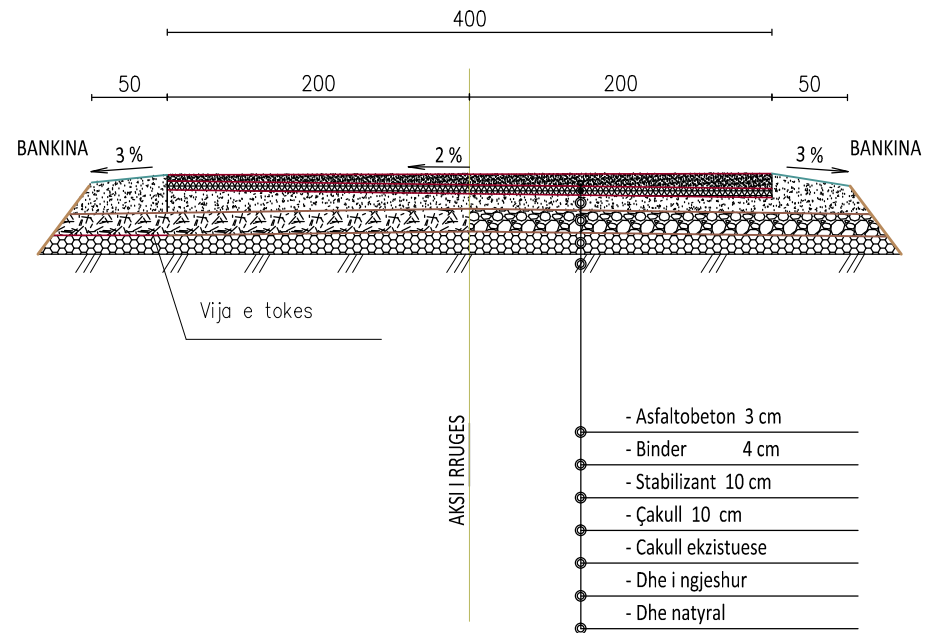

PROFILI TERTHORE TIP 1

REPUBLIKA E SHQIPERISE
BASHKIA KRUJE

PROJEKT ZBATIMI

" SISTEMIM ASFALTIM I RRUGES MAZHE E VOGEL, NJESIA
ADMINISTRATIVE BUBQ, KRUJE "

PROFILI TERTHOR TIP 1

PROJEKTUES : HMK CONSULTING sh.p.k.

FLETA 07

" HMK CONSULTING" sh.p.k

SHKALLA 1 : ...

2019