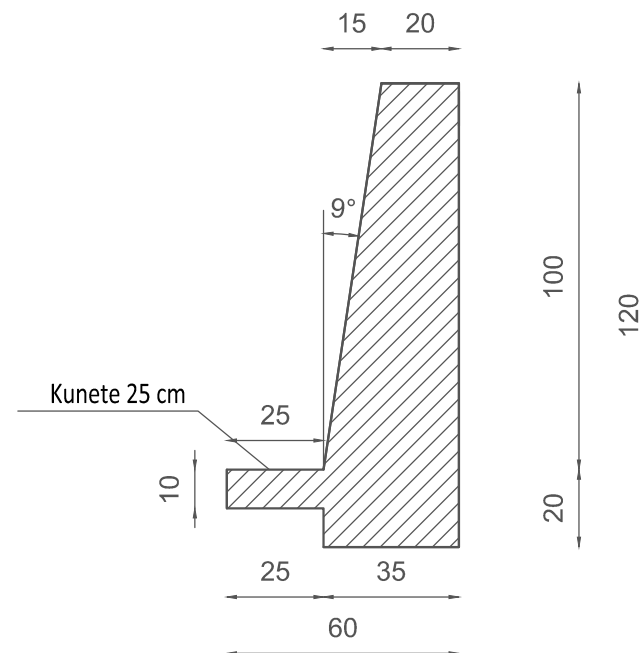

PROFILI TERTHOR TIP 1

PROJEKTUES : HMK CONSULTING sh.p.k.

FLETA 07

" HMK CONSULTING" sh.p.k

SHKALLA 1 : ...

2019

PROFILI TERTHORE TIP 2

DETAJI I MURIT TE BETONIT