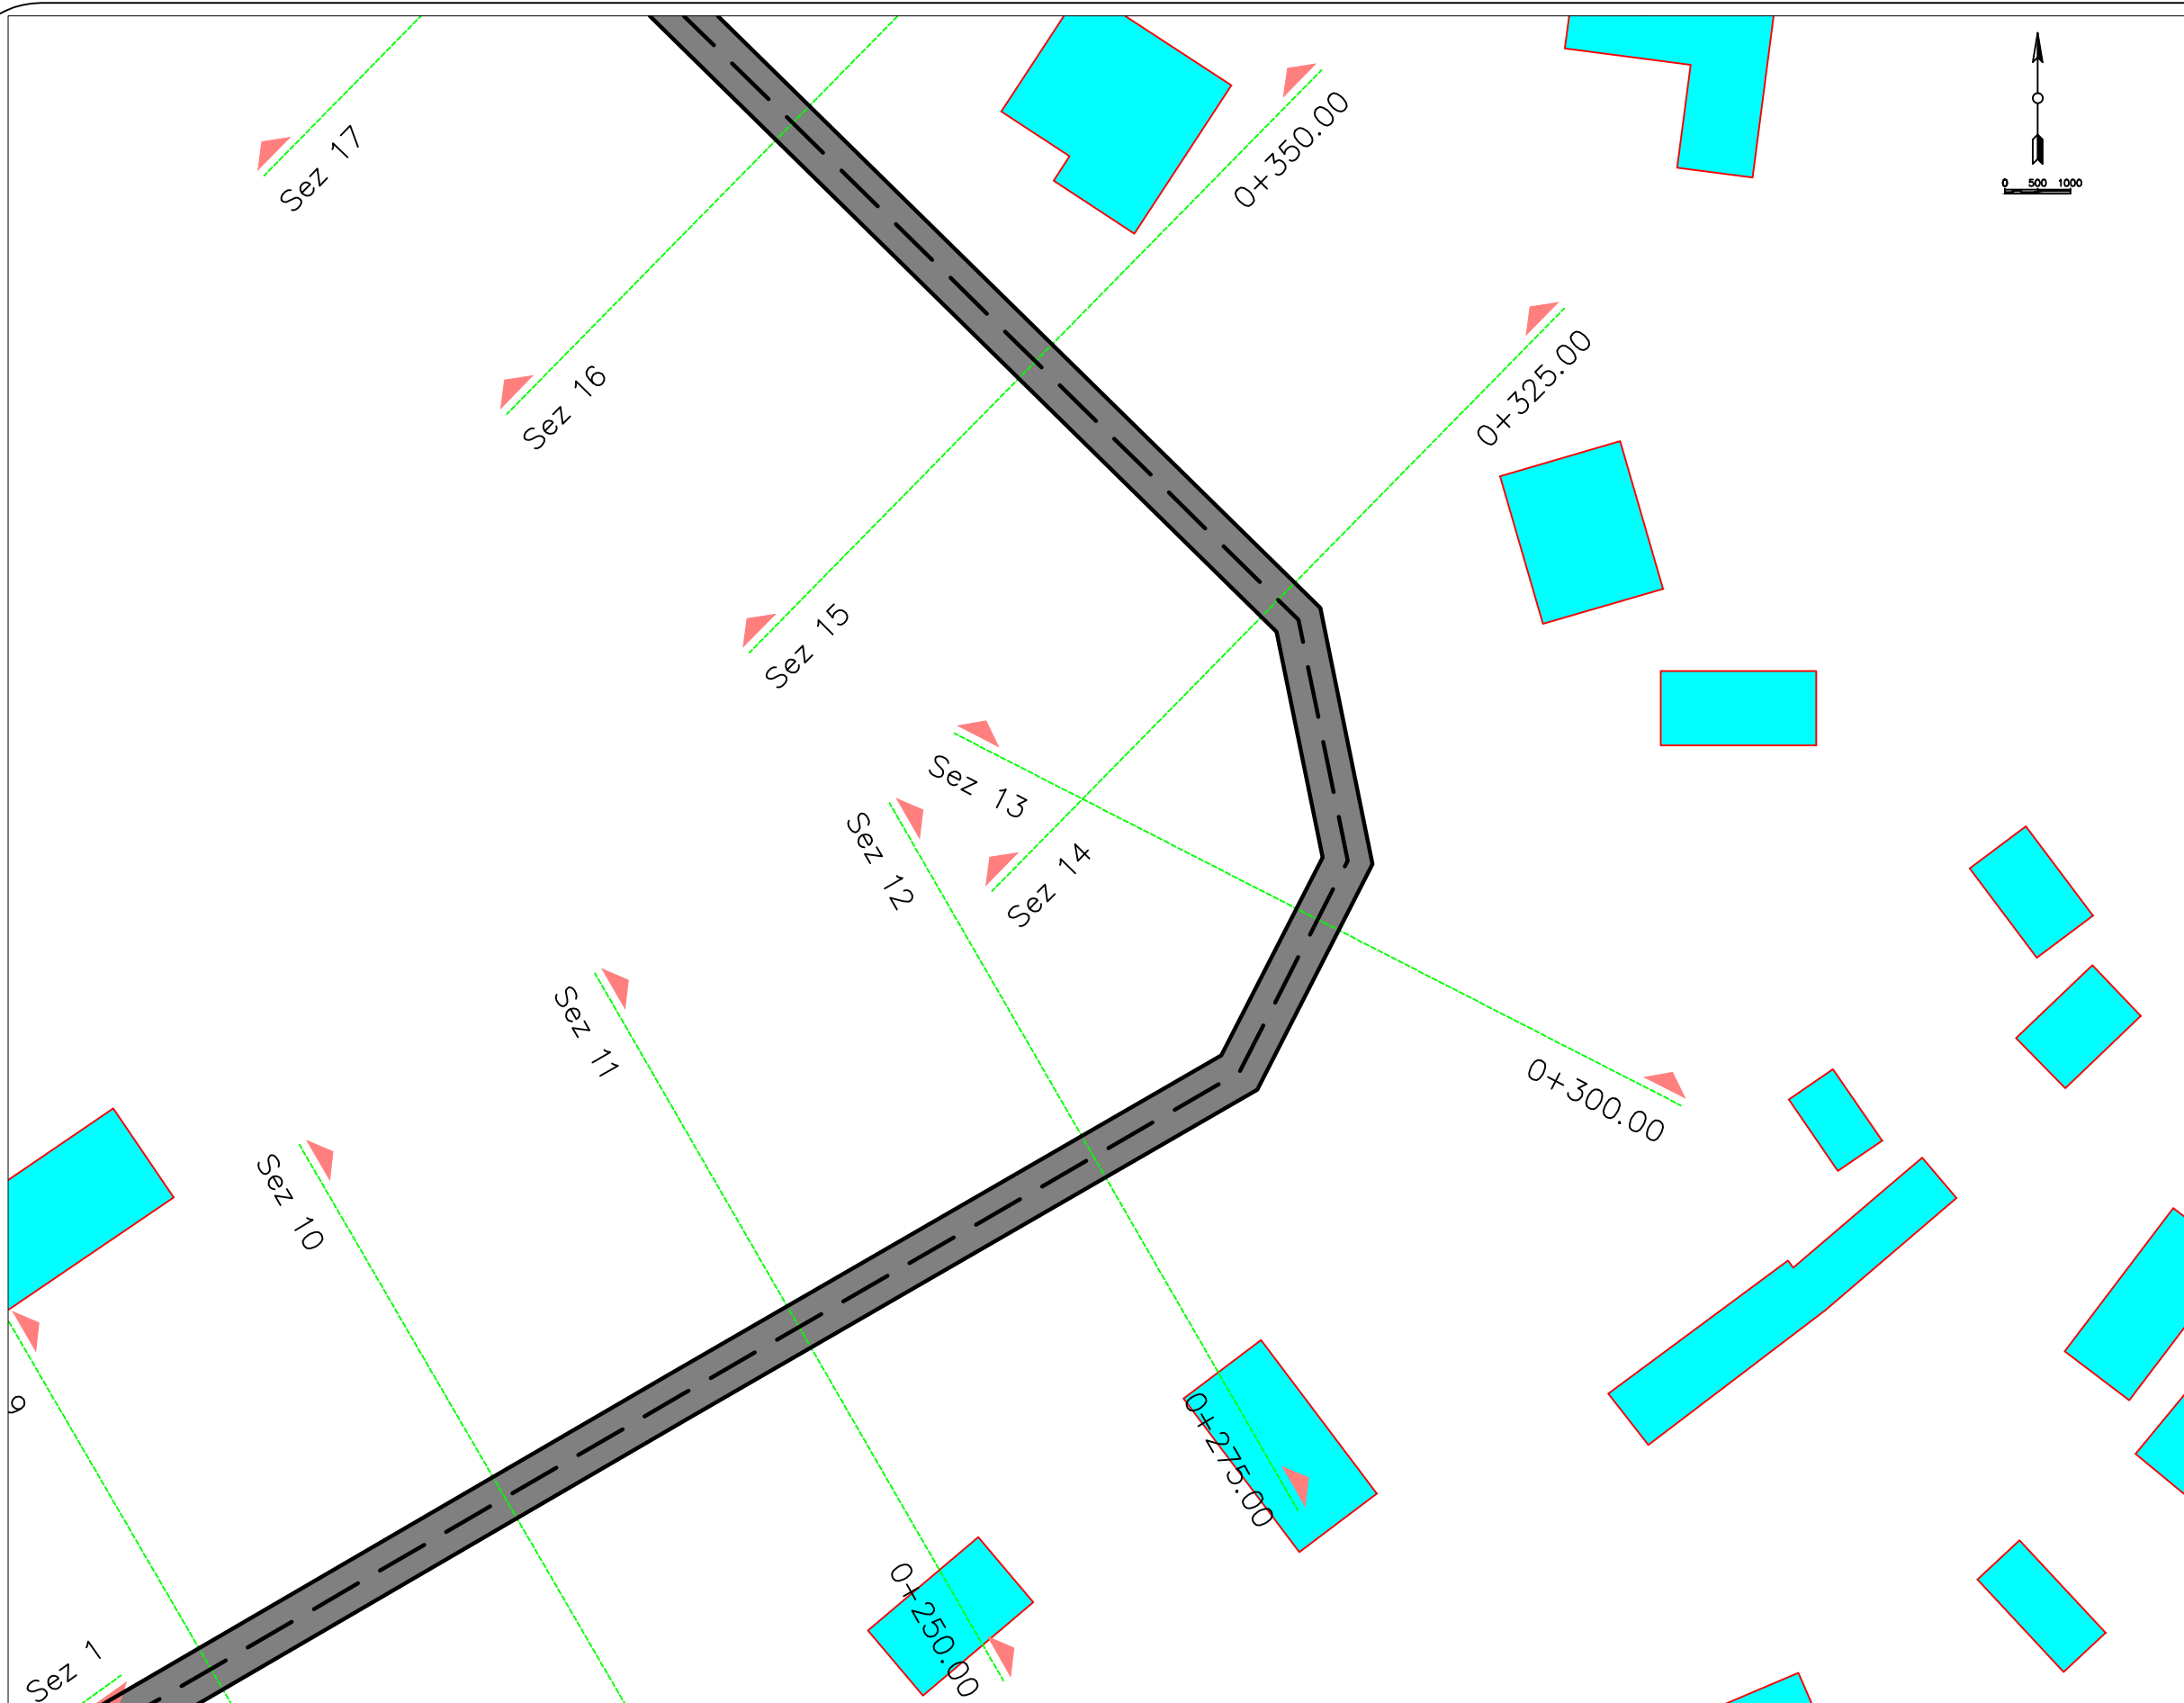

REPUBLIKA E SHQIPËRISE
BASHKIA LEZHE
PROJEKT ZBATIMI
SISTEMIM, ASFALTIM I RRUGEVE NE
FSHATIIN MABE

Firm Name and Address

BASHKIA LEZHE
DREJTORIA E PLANIFIKIMI
DHE ZHVILLIMIT TE
TERRITORIT

Ark.DODE ZHUBA	
Ing.ADIONA MARTINI	
Ing.GJOVALIN MARKU	
Ing.GJON LUCA	
Ing.ALBAN LAÇI	

Project Name and Address
SISTEMIM, ASFALTIM I RRUGEVE NE
FSHATIIN MABE

Project	PLANIMETRIA	Sheet	
Date			3
Scale	1:500