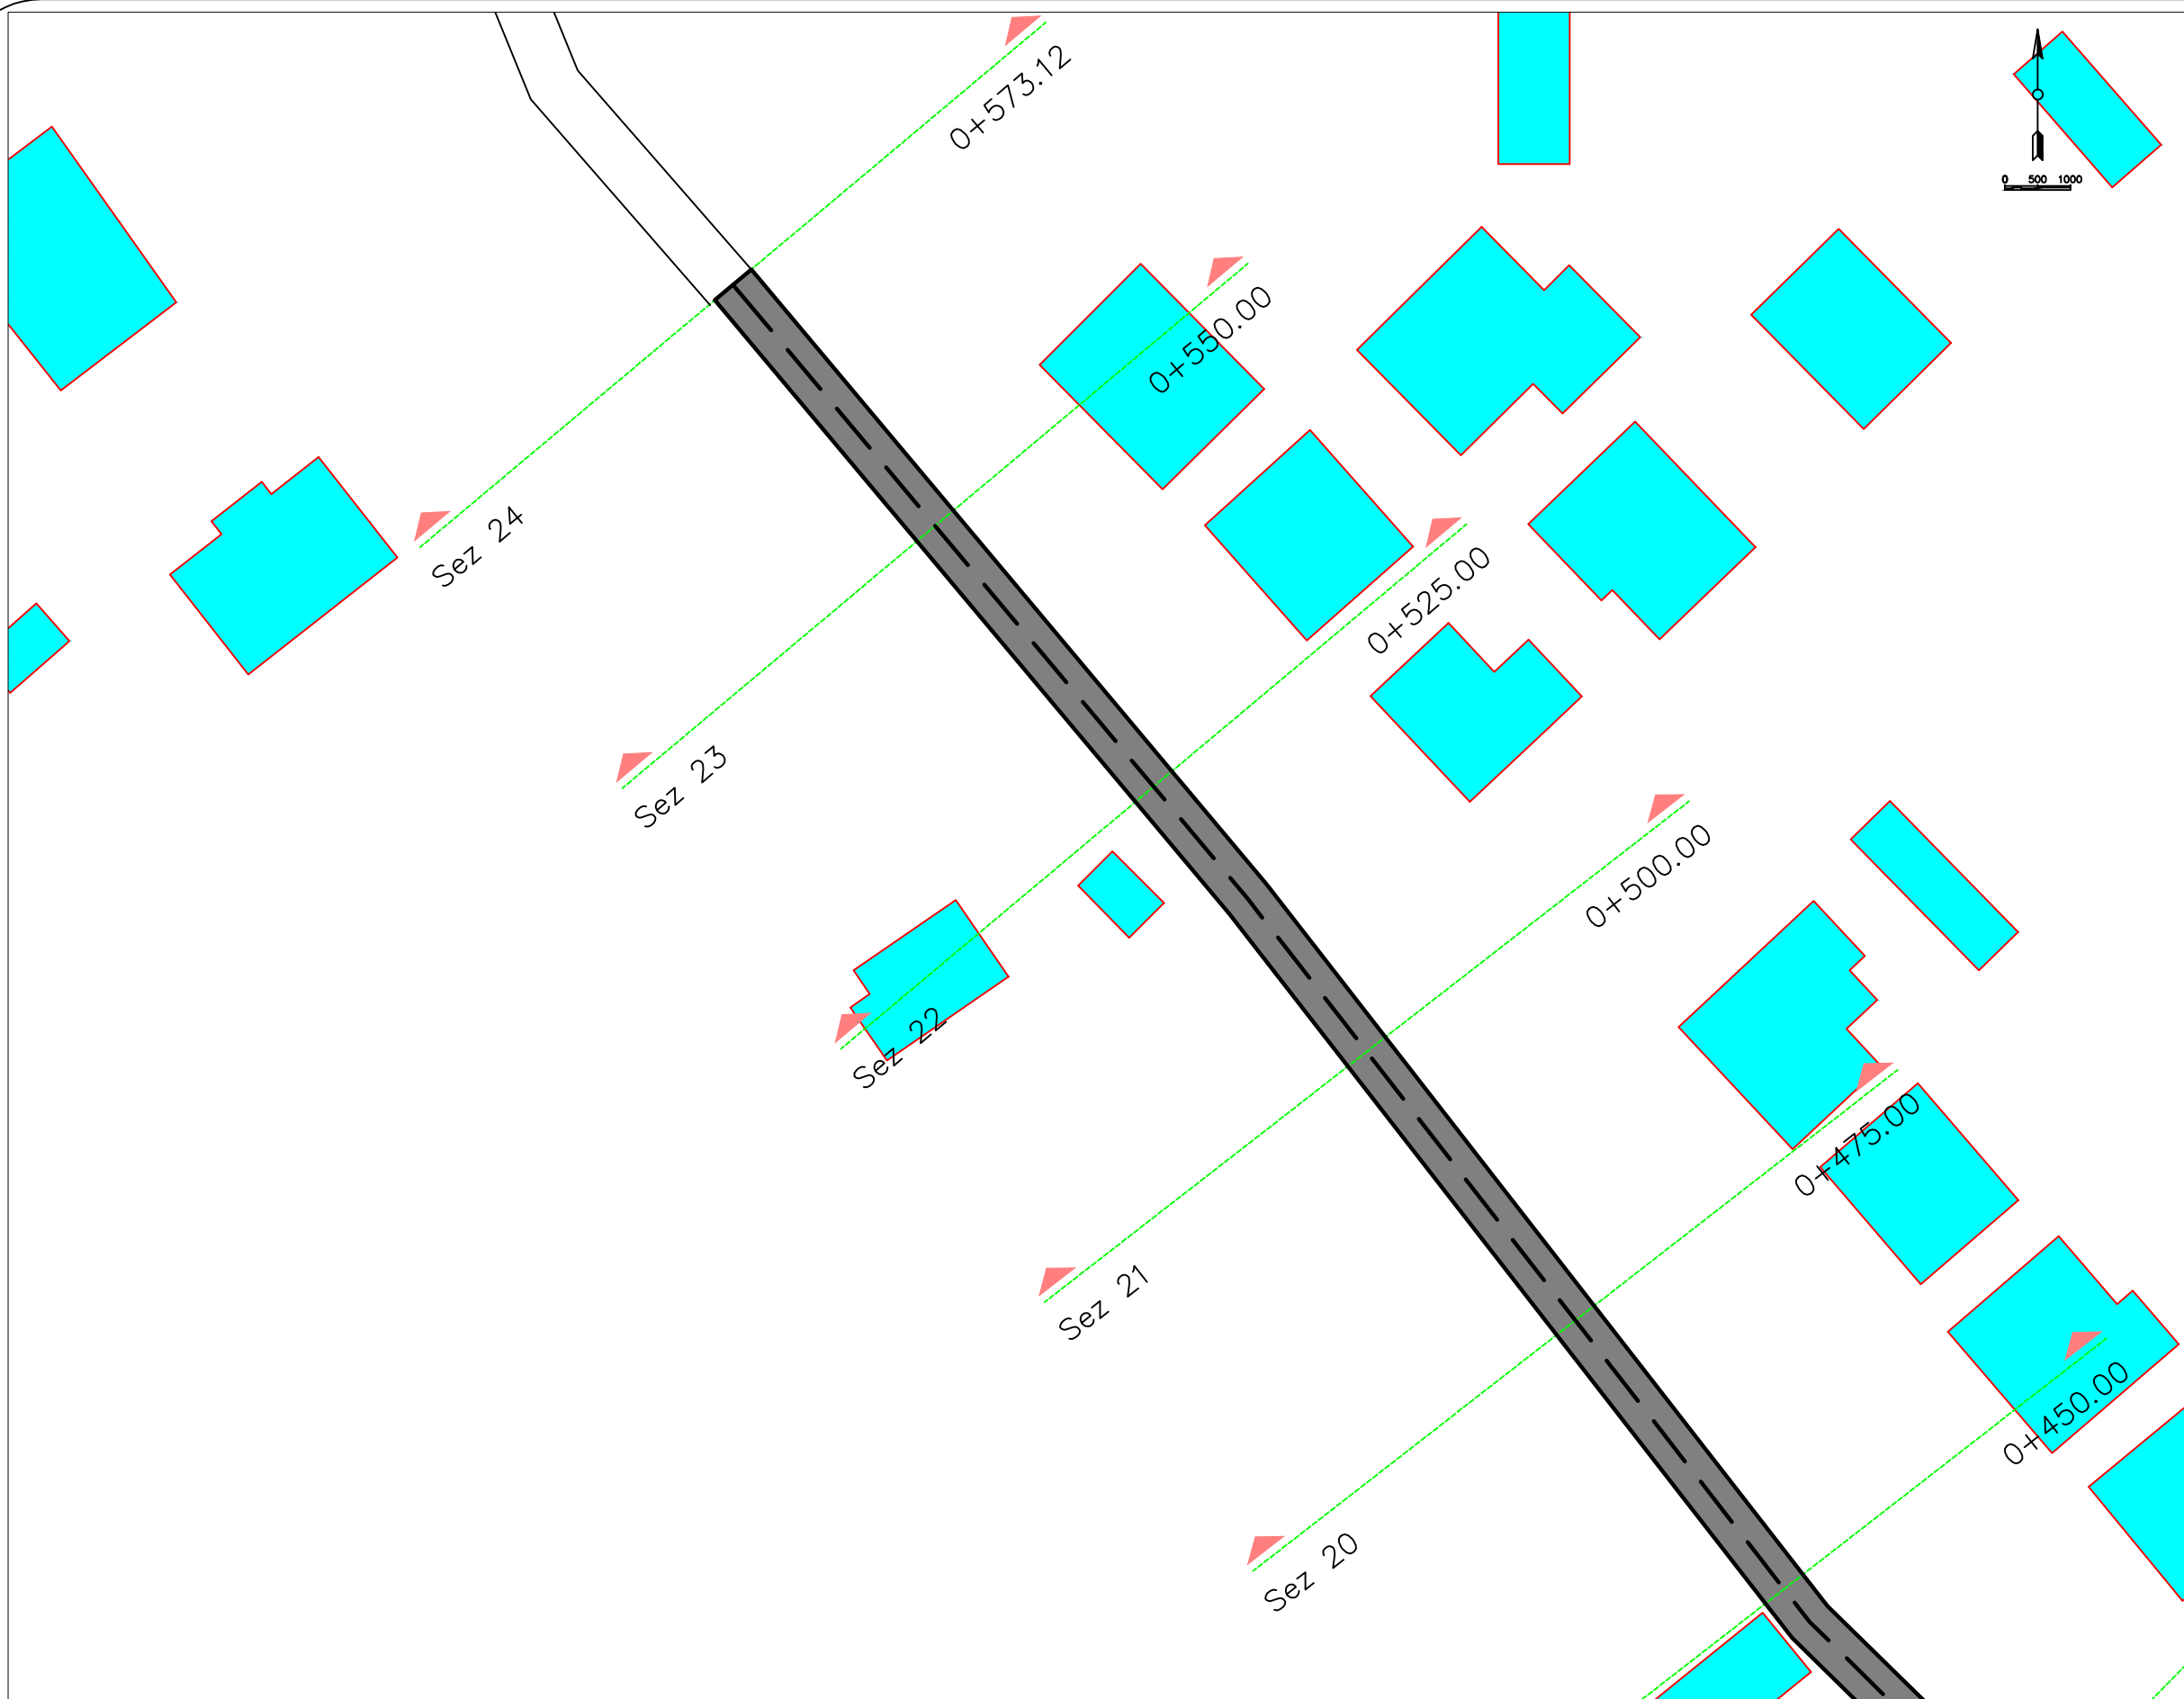

REPUBLIKA E SHQIPËRISE
BASHKIA LEZHE
PROJEKT ZBATIMI
SISTEMIM, ASFALTIM I RRUGEVE NE
FSHATIIN MABE

BASHKIA LEZHE
DREJTORIA E PLANIFIKIMI
DHE ZHVILLIMIT TE
TERRITORIT

Ark.DODE ZHUBA	
Ing.ADIONA MARTINI	
Ing.GJOVALIN MARKU	
Ing.GJON LUCA	
Ing.ALBAN LAÇI	

Project Name and Address
SISTEMIM, ASFALTIM I RRUGEVE NE
FSHATIIN MABE

Project PLANIMETRIA	Sheet 5
Date	
Scale 1:500