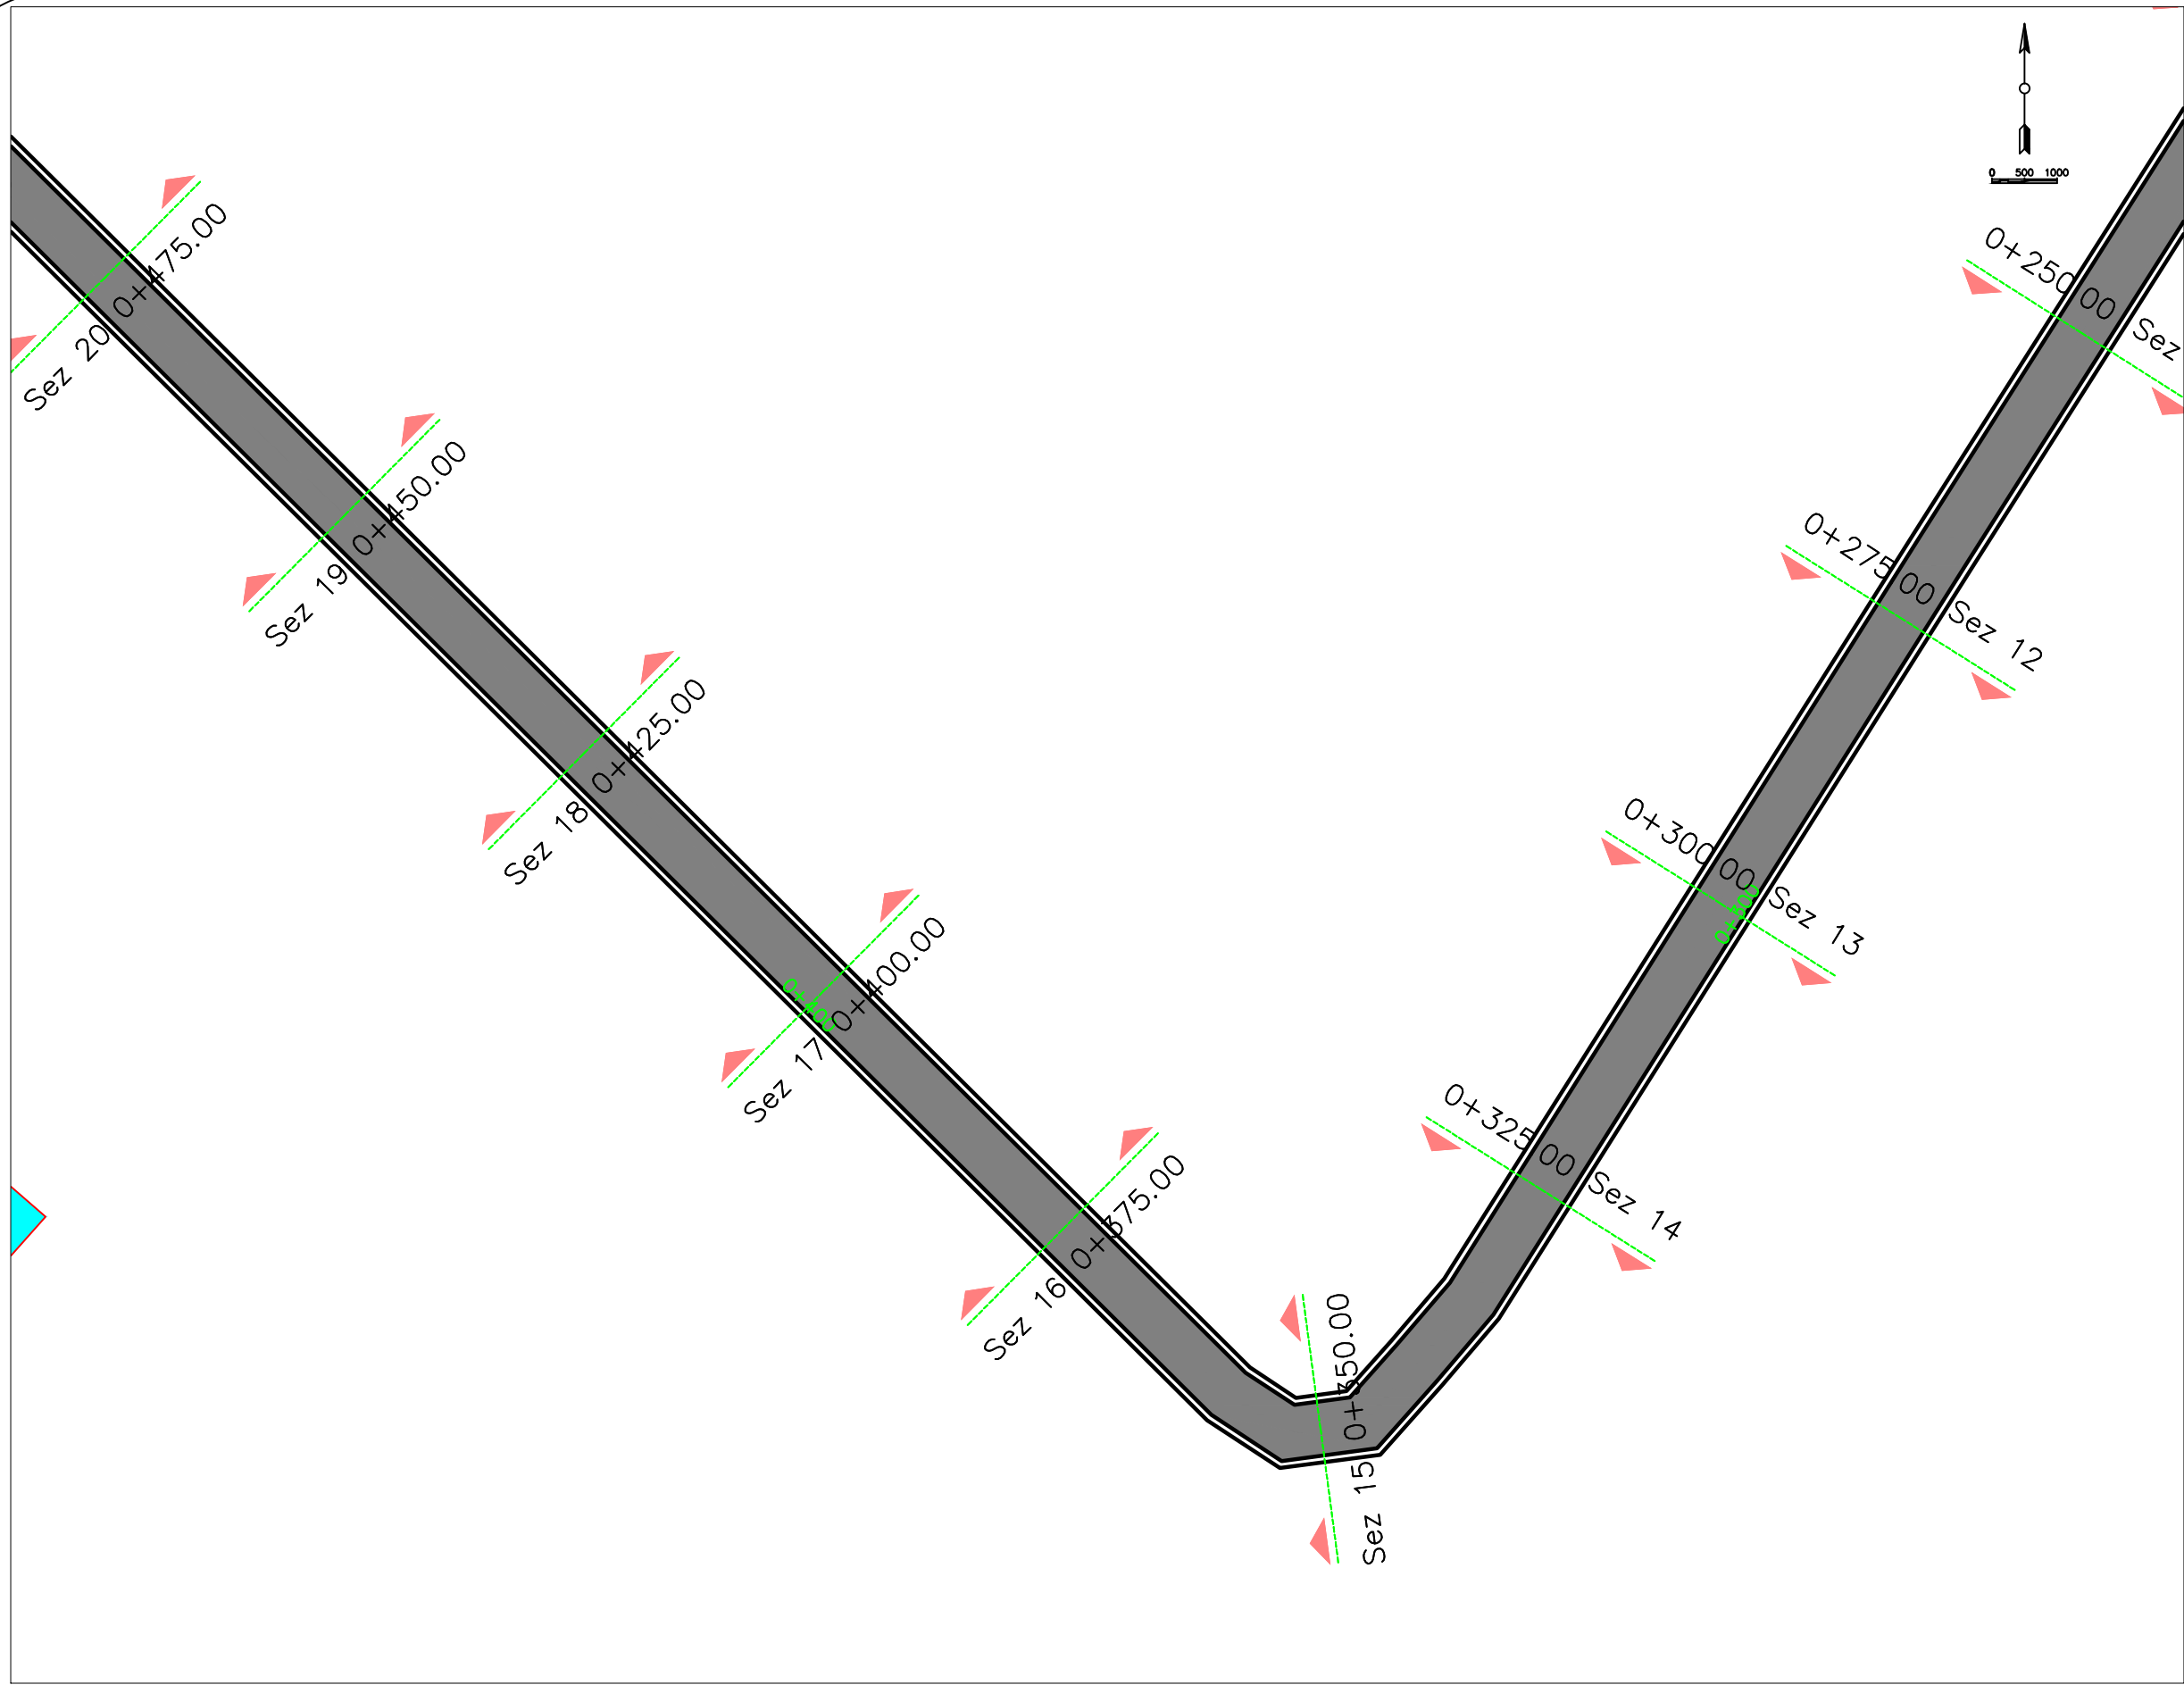

Ark.DODE ZHUBA	
Ing.ADIONA MARTINI	
Ing.GJOVALIN MARKU	
Ing.GJON LUCA	
Ing.ALBAN LAÇI	

Project Name and Address  
 SISTEMIM, ASFALTIM I RRUGEVE NE  
 FSHATIIN MABE

Project <b>PLANIMETRIA</b>	Sheet
Date	<b>10</b>
Scale 1:500	