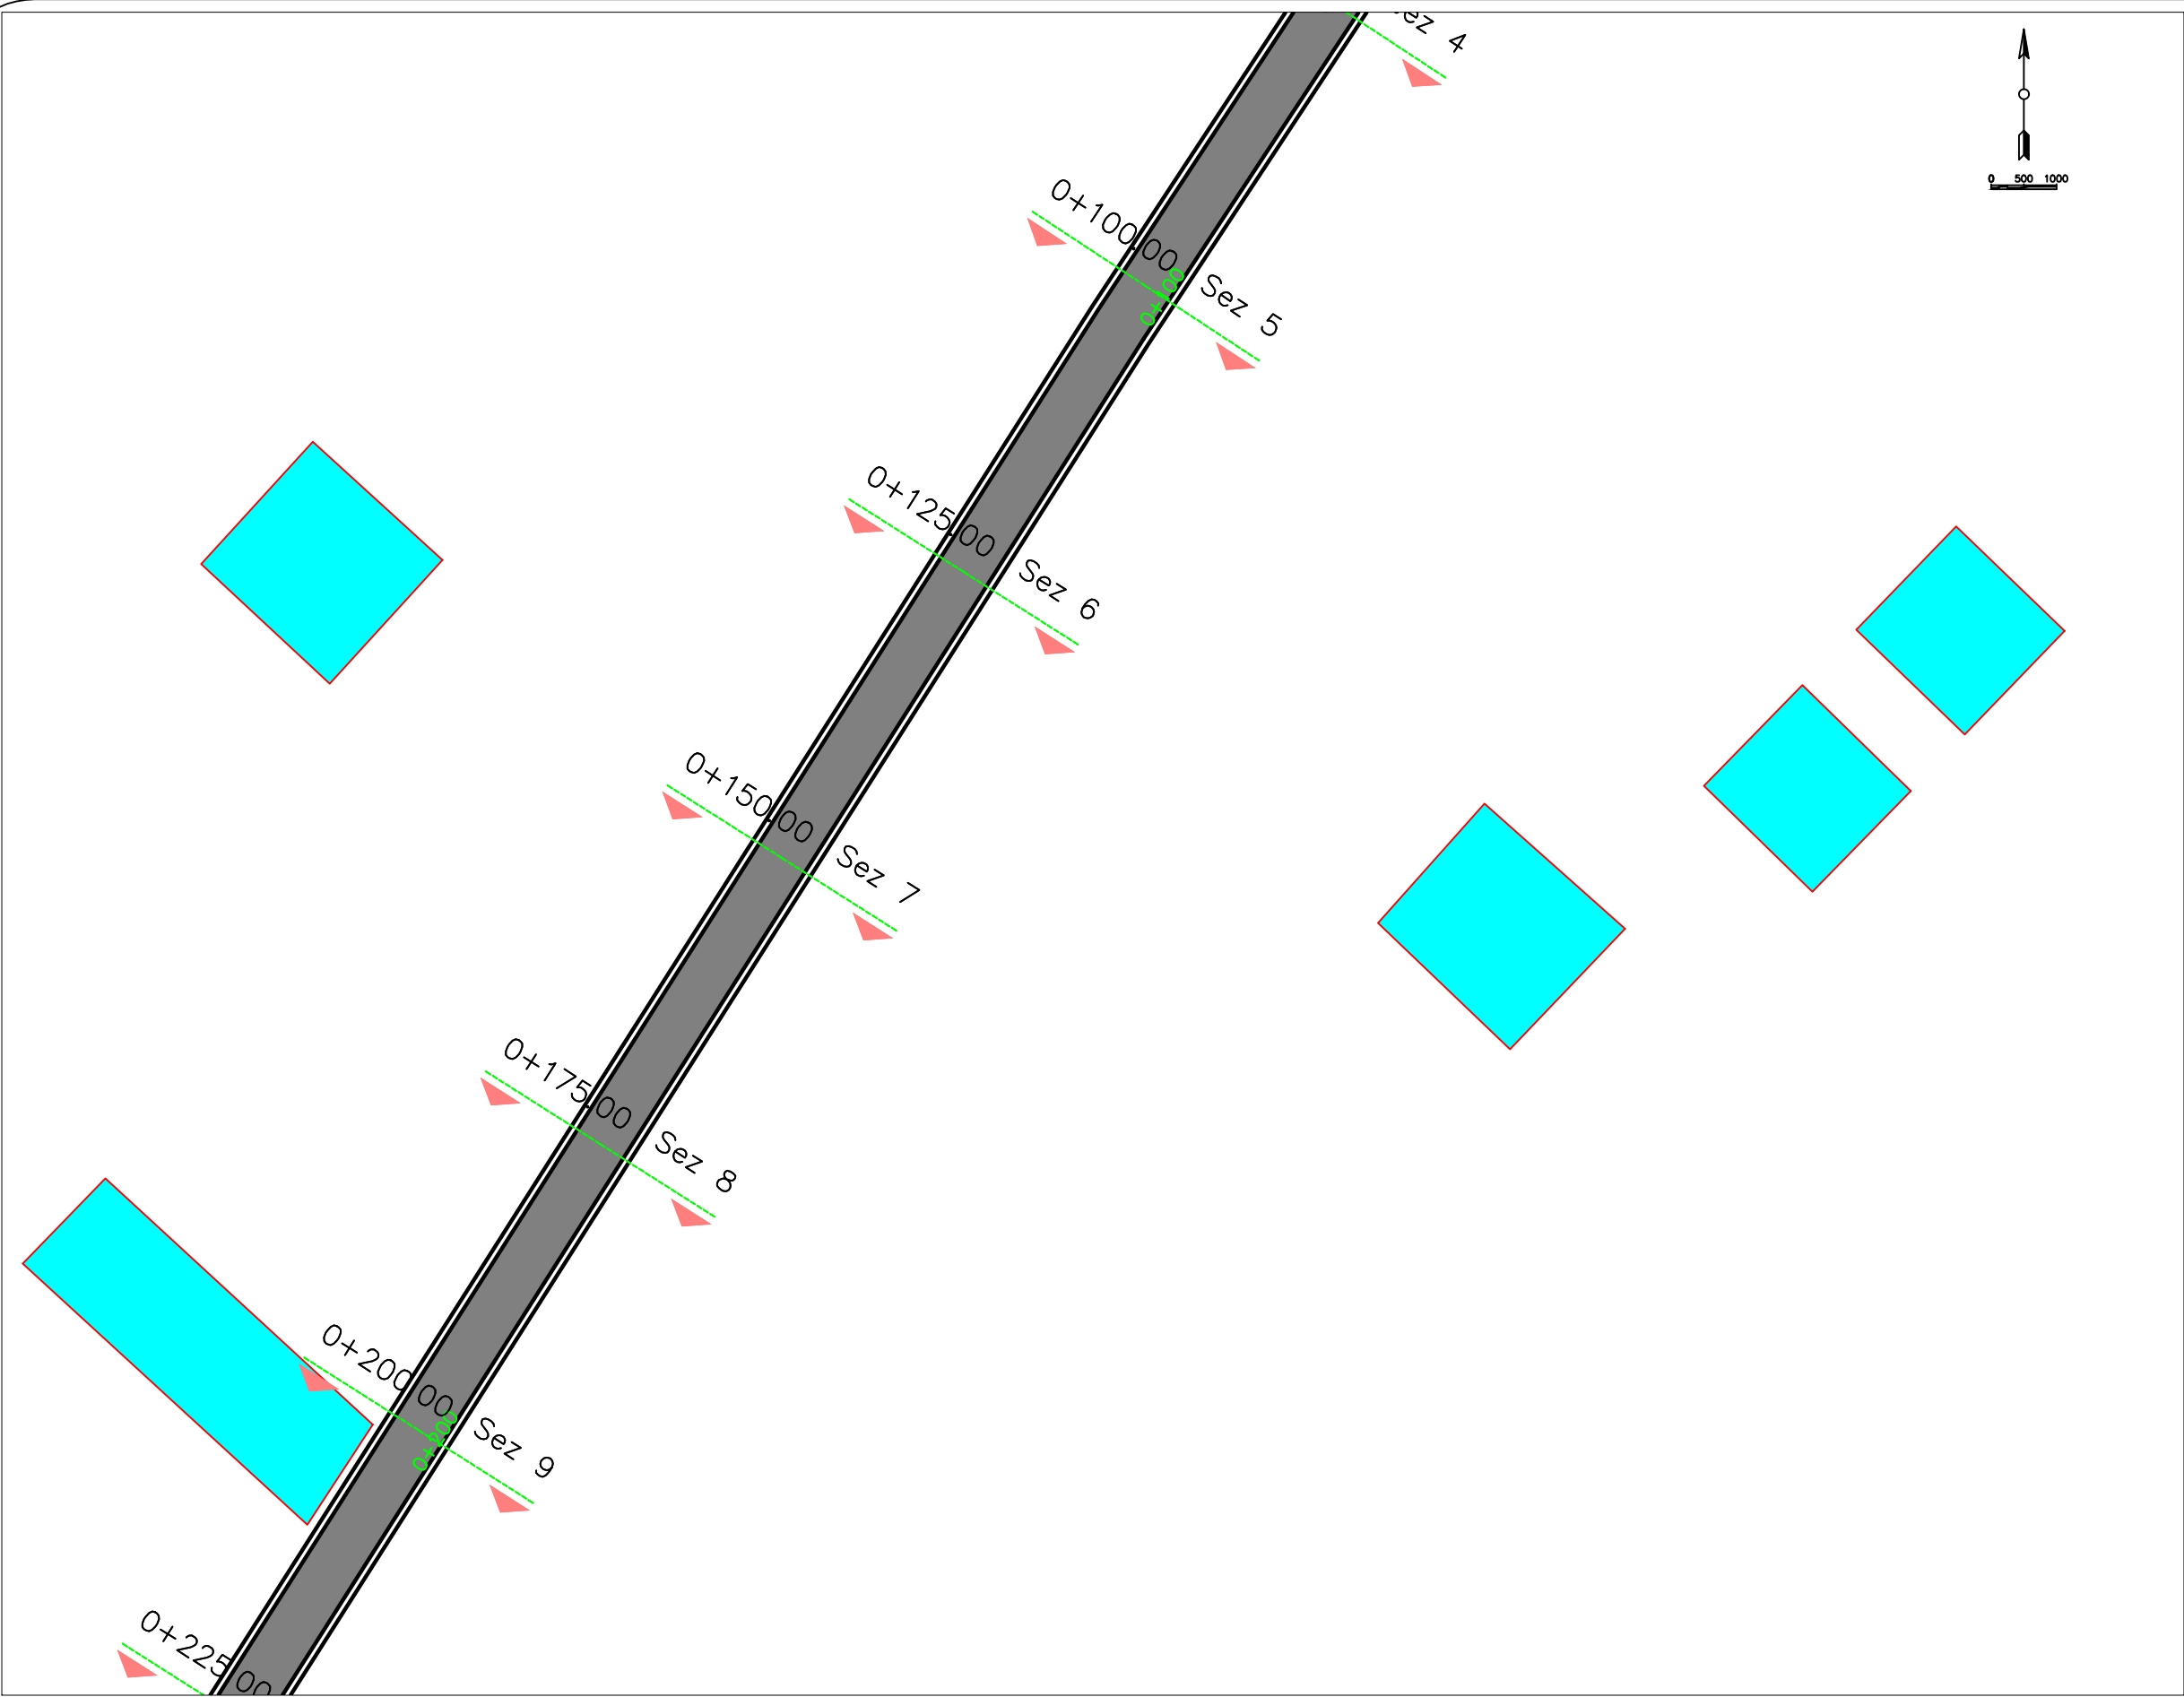

REPUBLIKA E SHQIPËRISE
BASHKIA LEZHE
PROJEKT ZBATIMI
SISTEMIM, ASFALTIM I RRUGEVE NE
FSHATIIN MABE

BASHKIA LEZHE
DREJTORIA E PLANIFIKIMI
DHE ZHVILLIMIT TE
TERRITORIT

Ark.DODE ZHUBA	
Ing.ADIONA MARTINI	
Ing.GJOVALIN MARKU	
Ing.GJON LUCA	
Ing.ALBAN LAÇI	

Project Name and Address
SISTEMIM, ASFALTIM I RRUGEVE NE
FSHATIIN MABE

Project PLANIMETRIA	Sheet 9
Date	
Scale 1:500