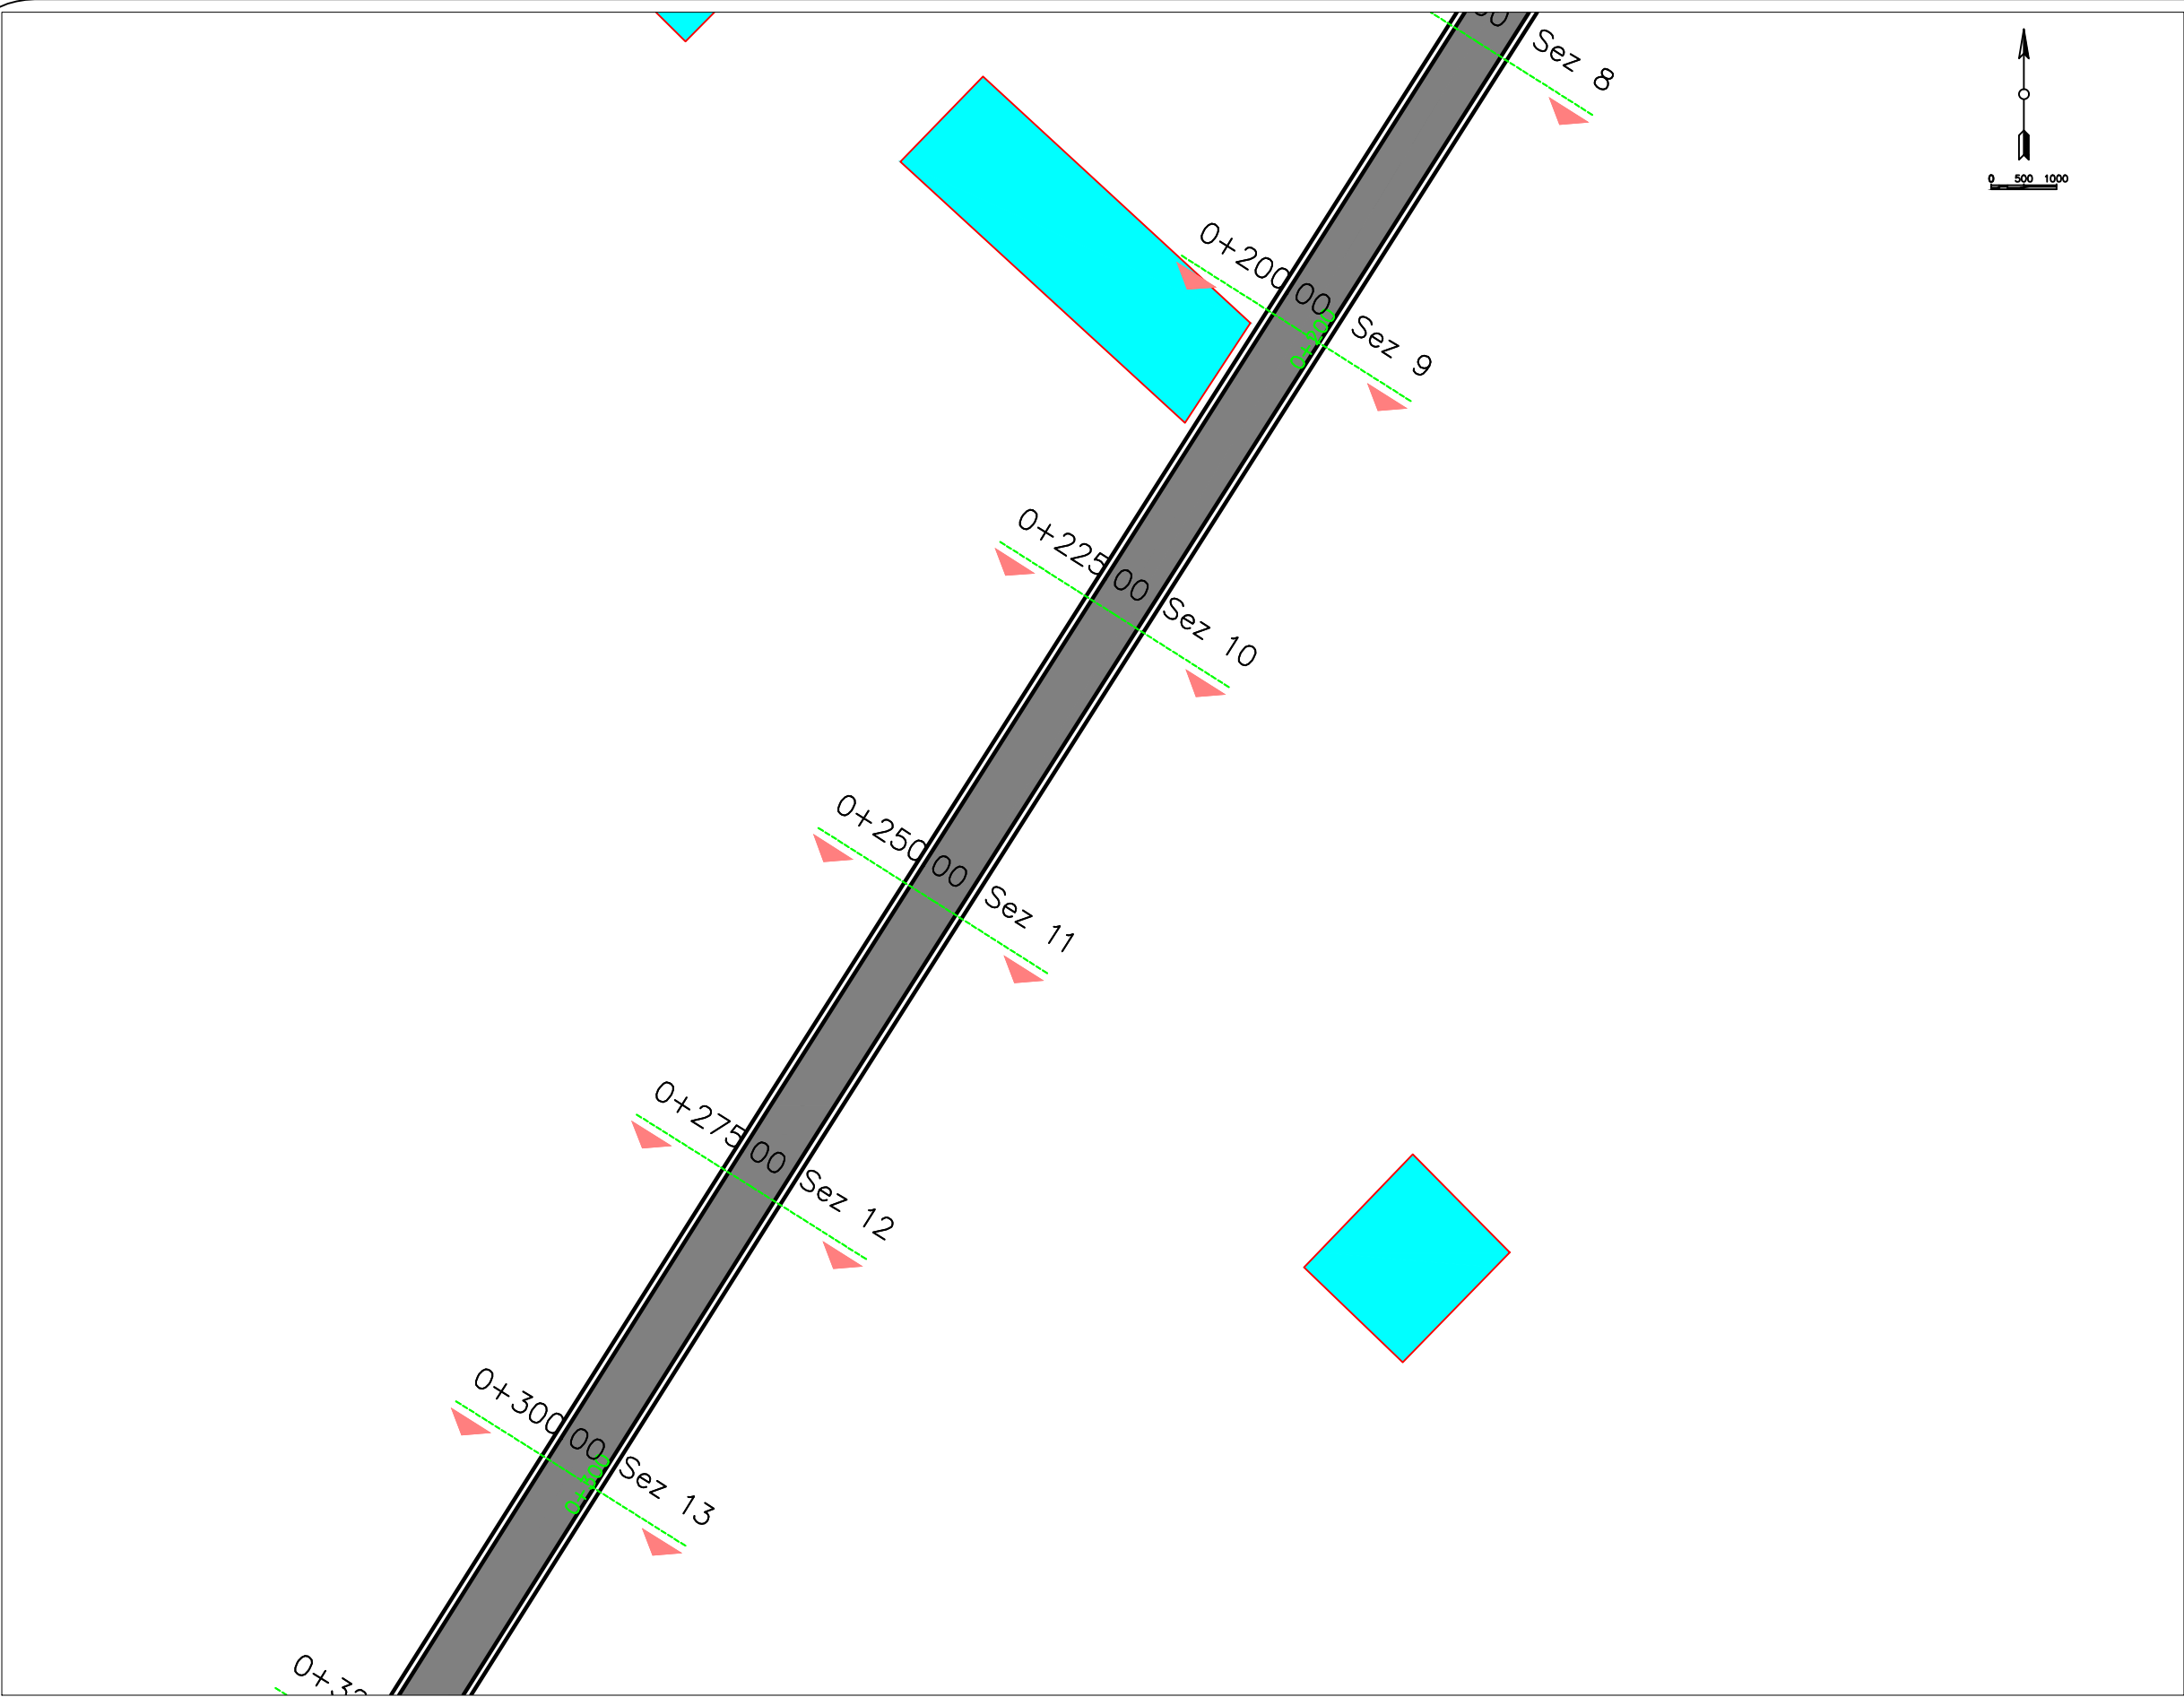

REPUBLIKA E SHQIPËRISE
BASHKIA LEZHE
PROJEKT ZBATIMI
SISTEMIM, ASFALTIM I RRUGEVE NE
FSHATIIN MABE

BASHKIA LEZHE
DREJTORIA E PLANIFIKIMI
DHE ZHVILLIMIT TE
TERRITORIT

Ark.DODE ZHUBA	
Ing.ADIONA MARTINI	
Ing.GJOVALIN MARKU	
Ing.GJON LUCA	
Ing.ALBAN LAÇI	

Project Name and Address
SISTEMIM, ASFALTIM I RRUGEVE NE
FSHATIIN MABE

Project PLANIMETRIA	Sheet
Date	10
Scale 1:500