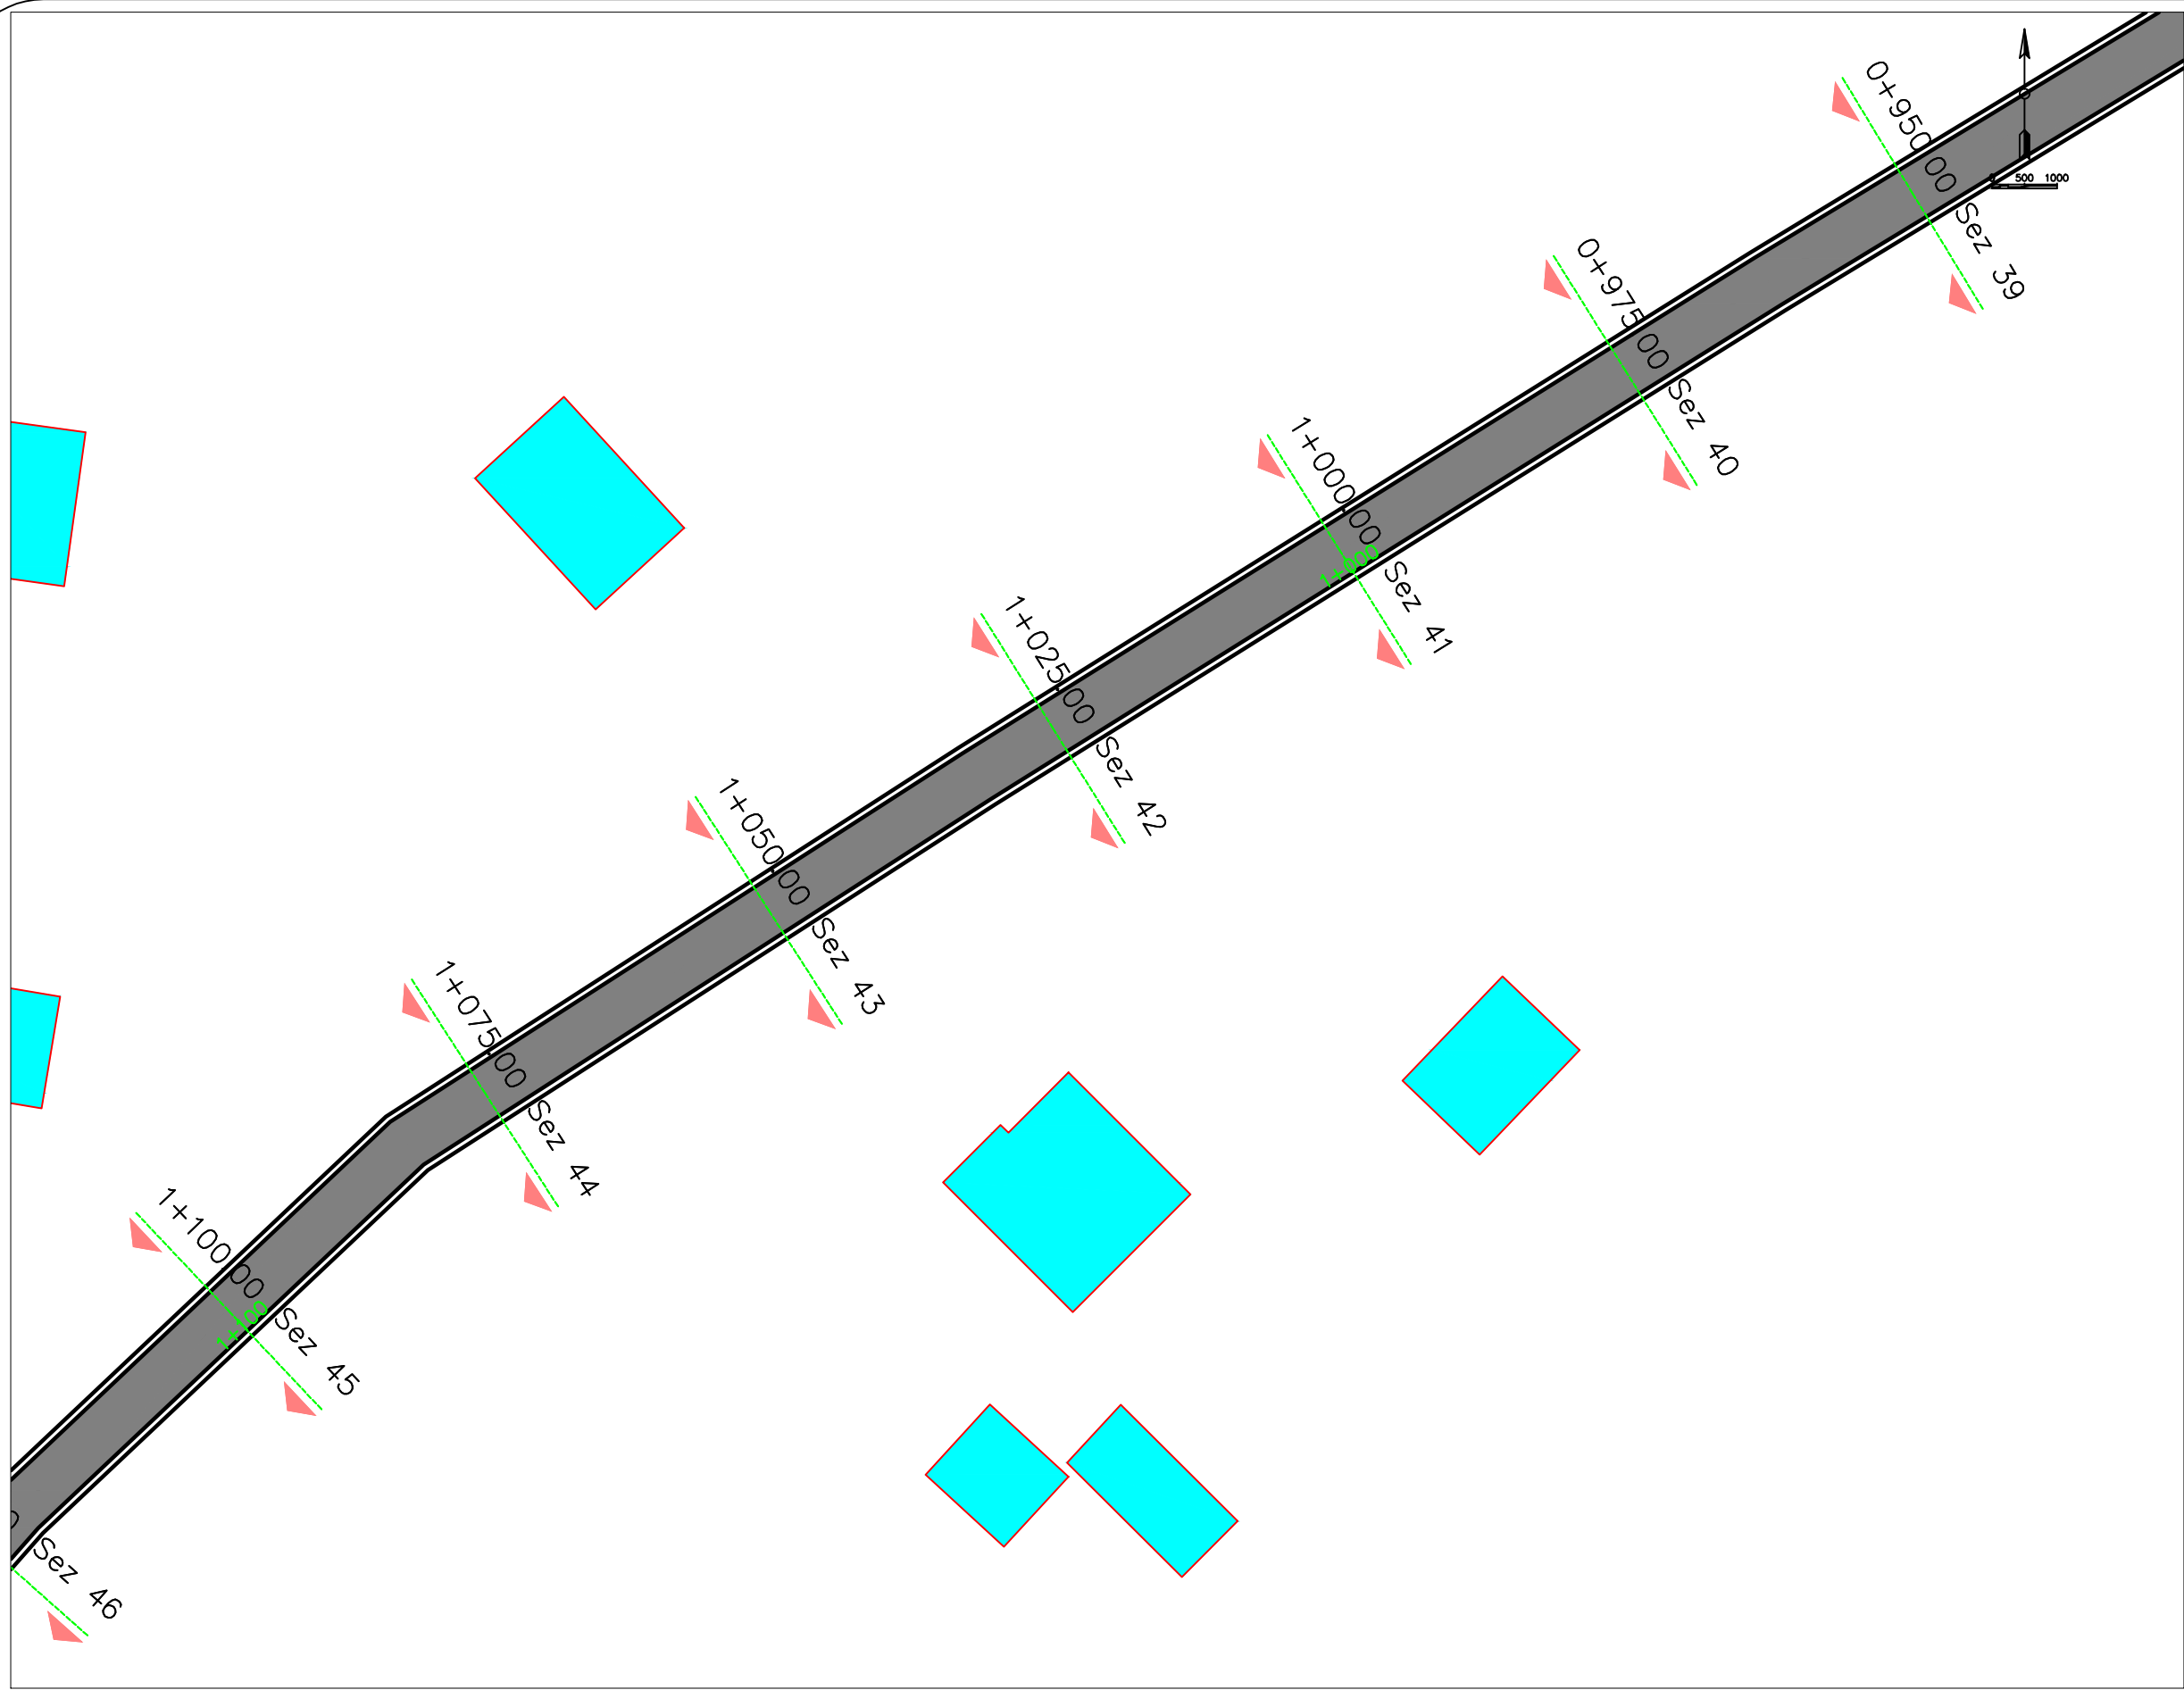

Ark.DODE ZHUBA	
Ing.ADIONA MARTINI	
Ing.GJOVALIN MARKU	
Ing.GJON LUCA	
Ing.ALBAN LAÇI	

Project Name and Address

SISTEMIM, ASFALTIM I RRUGEVE NE  
 FSHATIIN MABE

Project	PLANIMETRIA	Sheet	
Date			14
Scale	1:500		