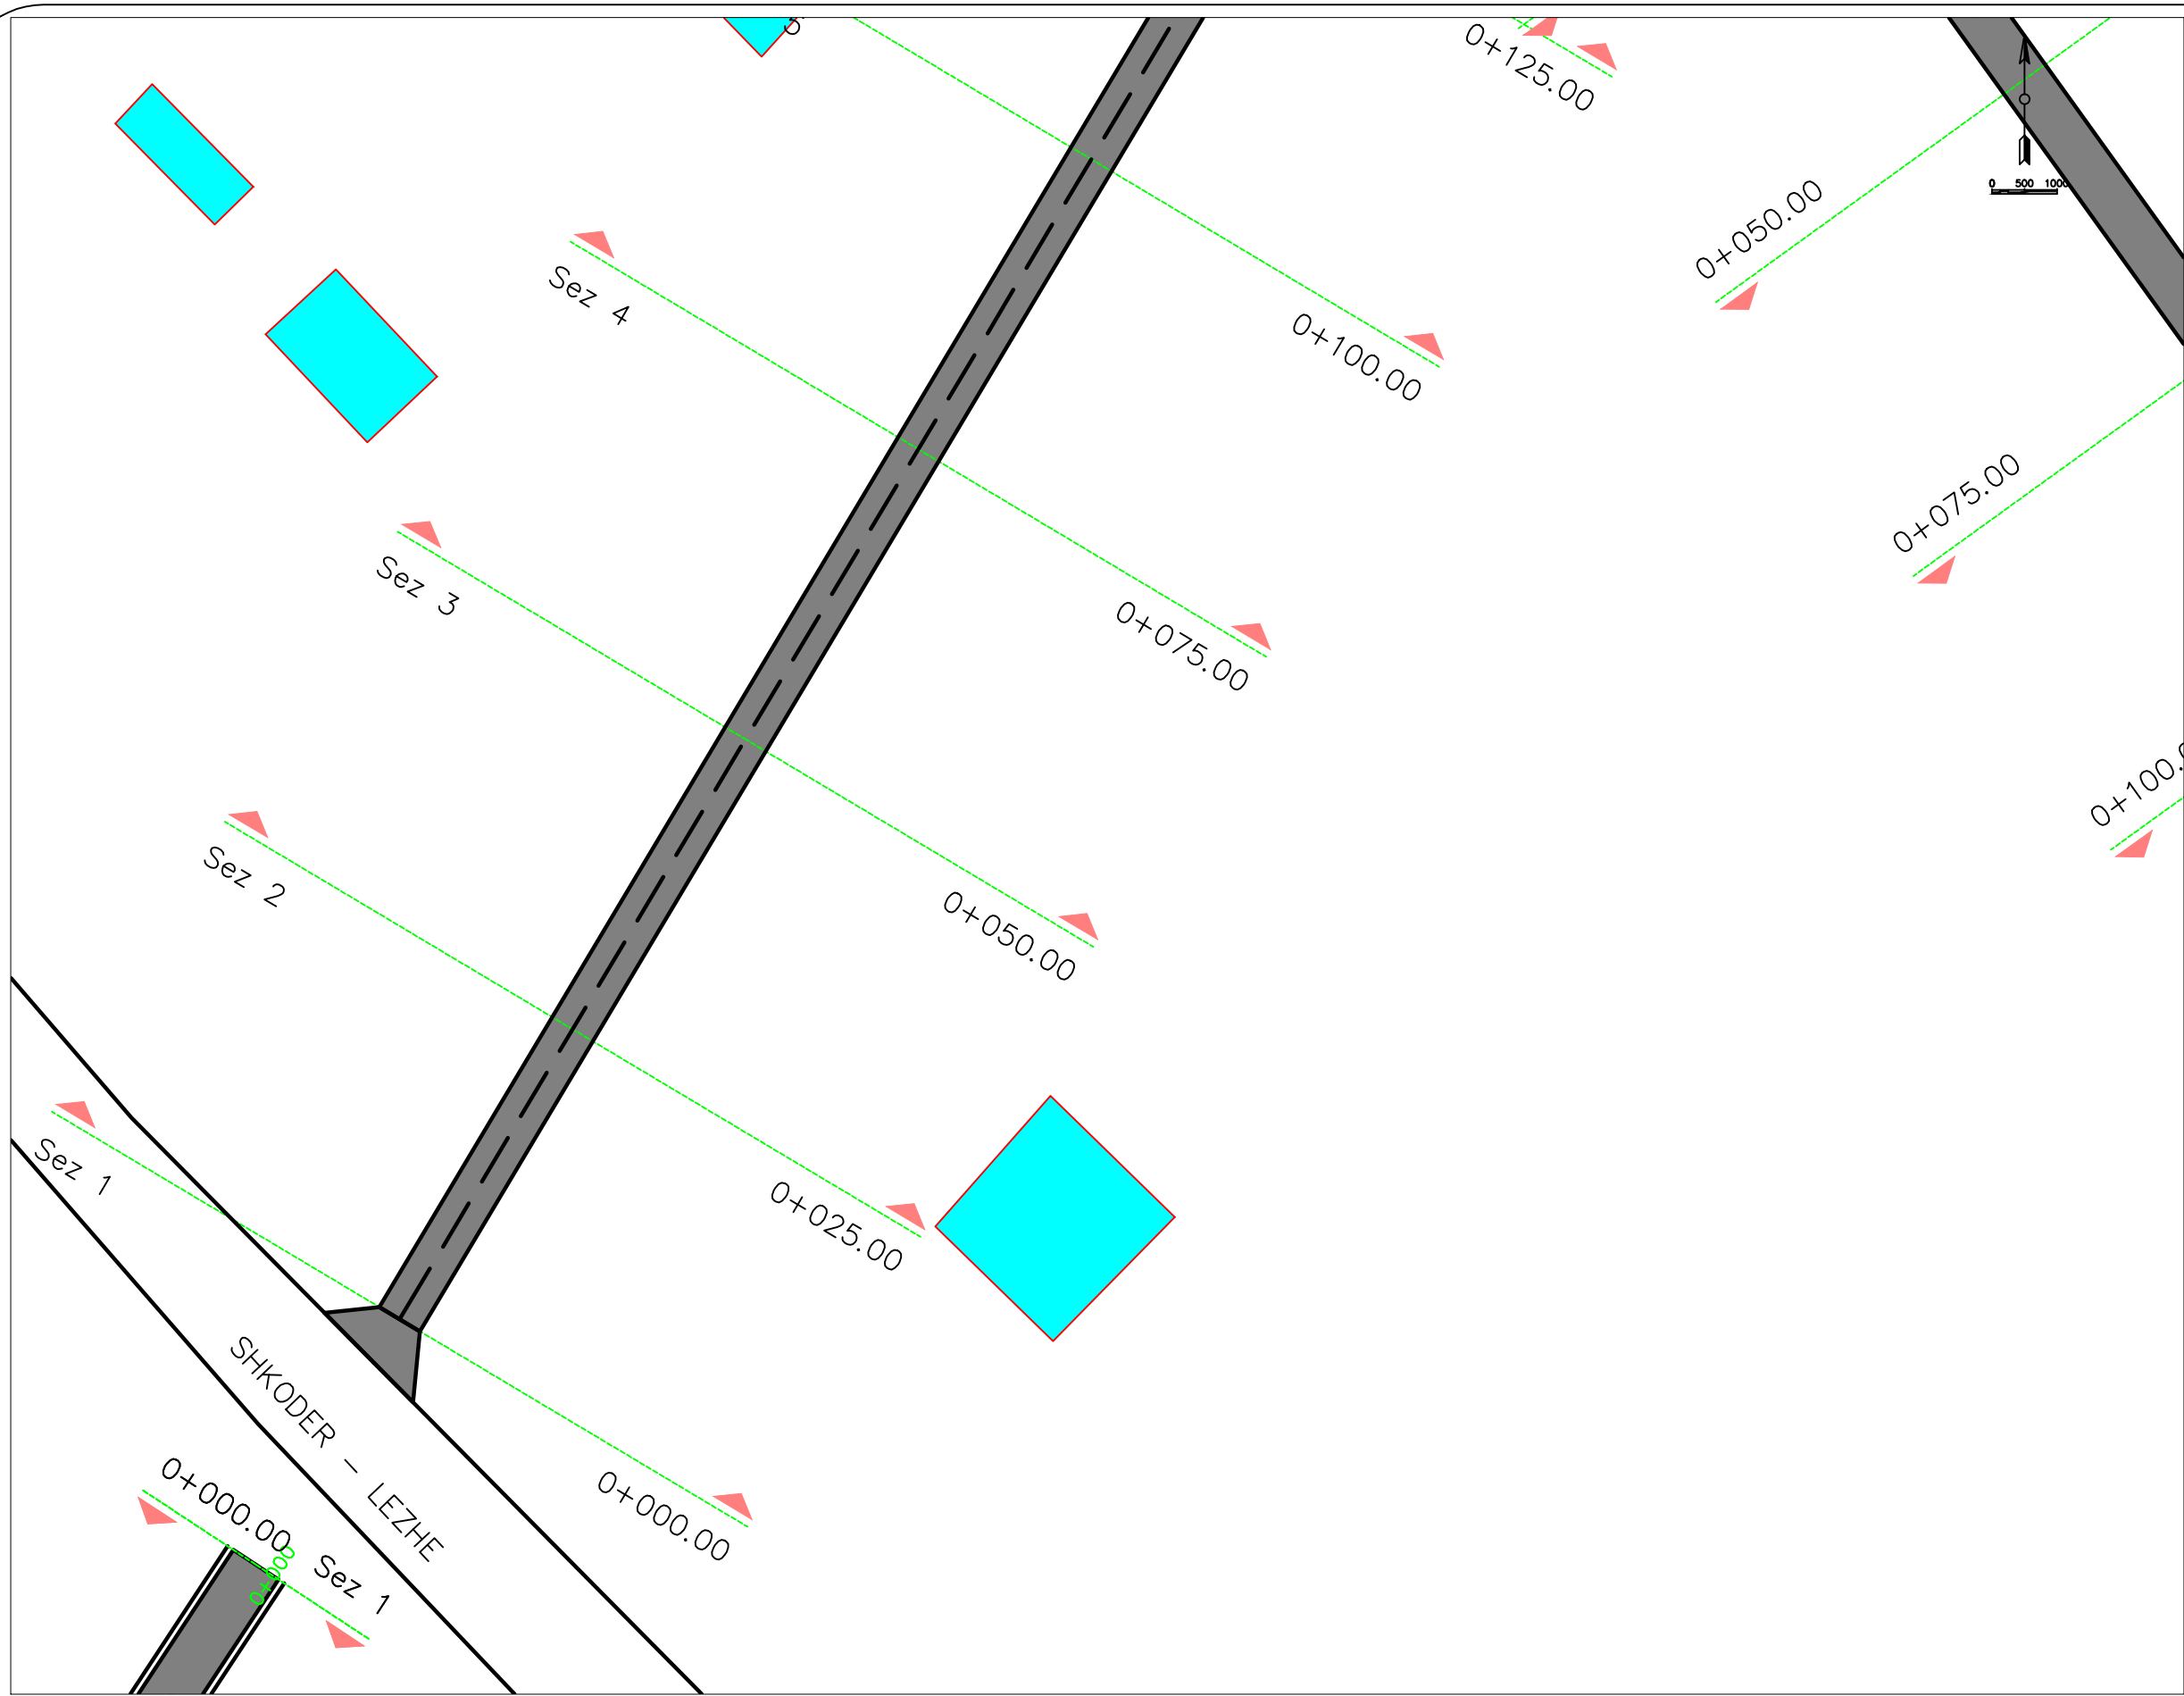

REPUBLIKA E SHQIPËRISE
BASHKIA LEZHE
PROJEKT ZBATIMI
SISTEMIM, ASFALTIM I RRUGEVE NE
FSHATIIN MABE

Firm Name and Address

BASHKIA LEZHE
DREJTORIA E PLANIFIKIMI
DHE ZHVILLIMIT TE
TERRITORIT

Ark.DODE ZHUBA	
Ing.ADIONA MARTINI	
Ing.GJOVALIN MARKU	
Ing.GJON LUCA	
Ing.ALBAN LAÇI	

Project Name and Address
SISTEMIM, ASFALTIM I RRUGEVE NE
FSHATIIN MABE

Project PLANIMETRIA	Sheet 1
Date	
Scale 1:500