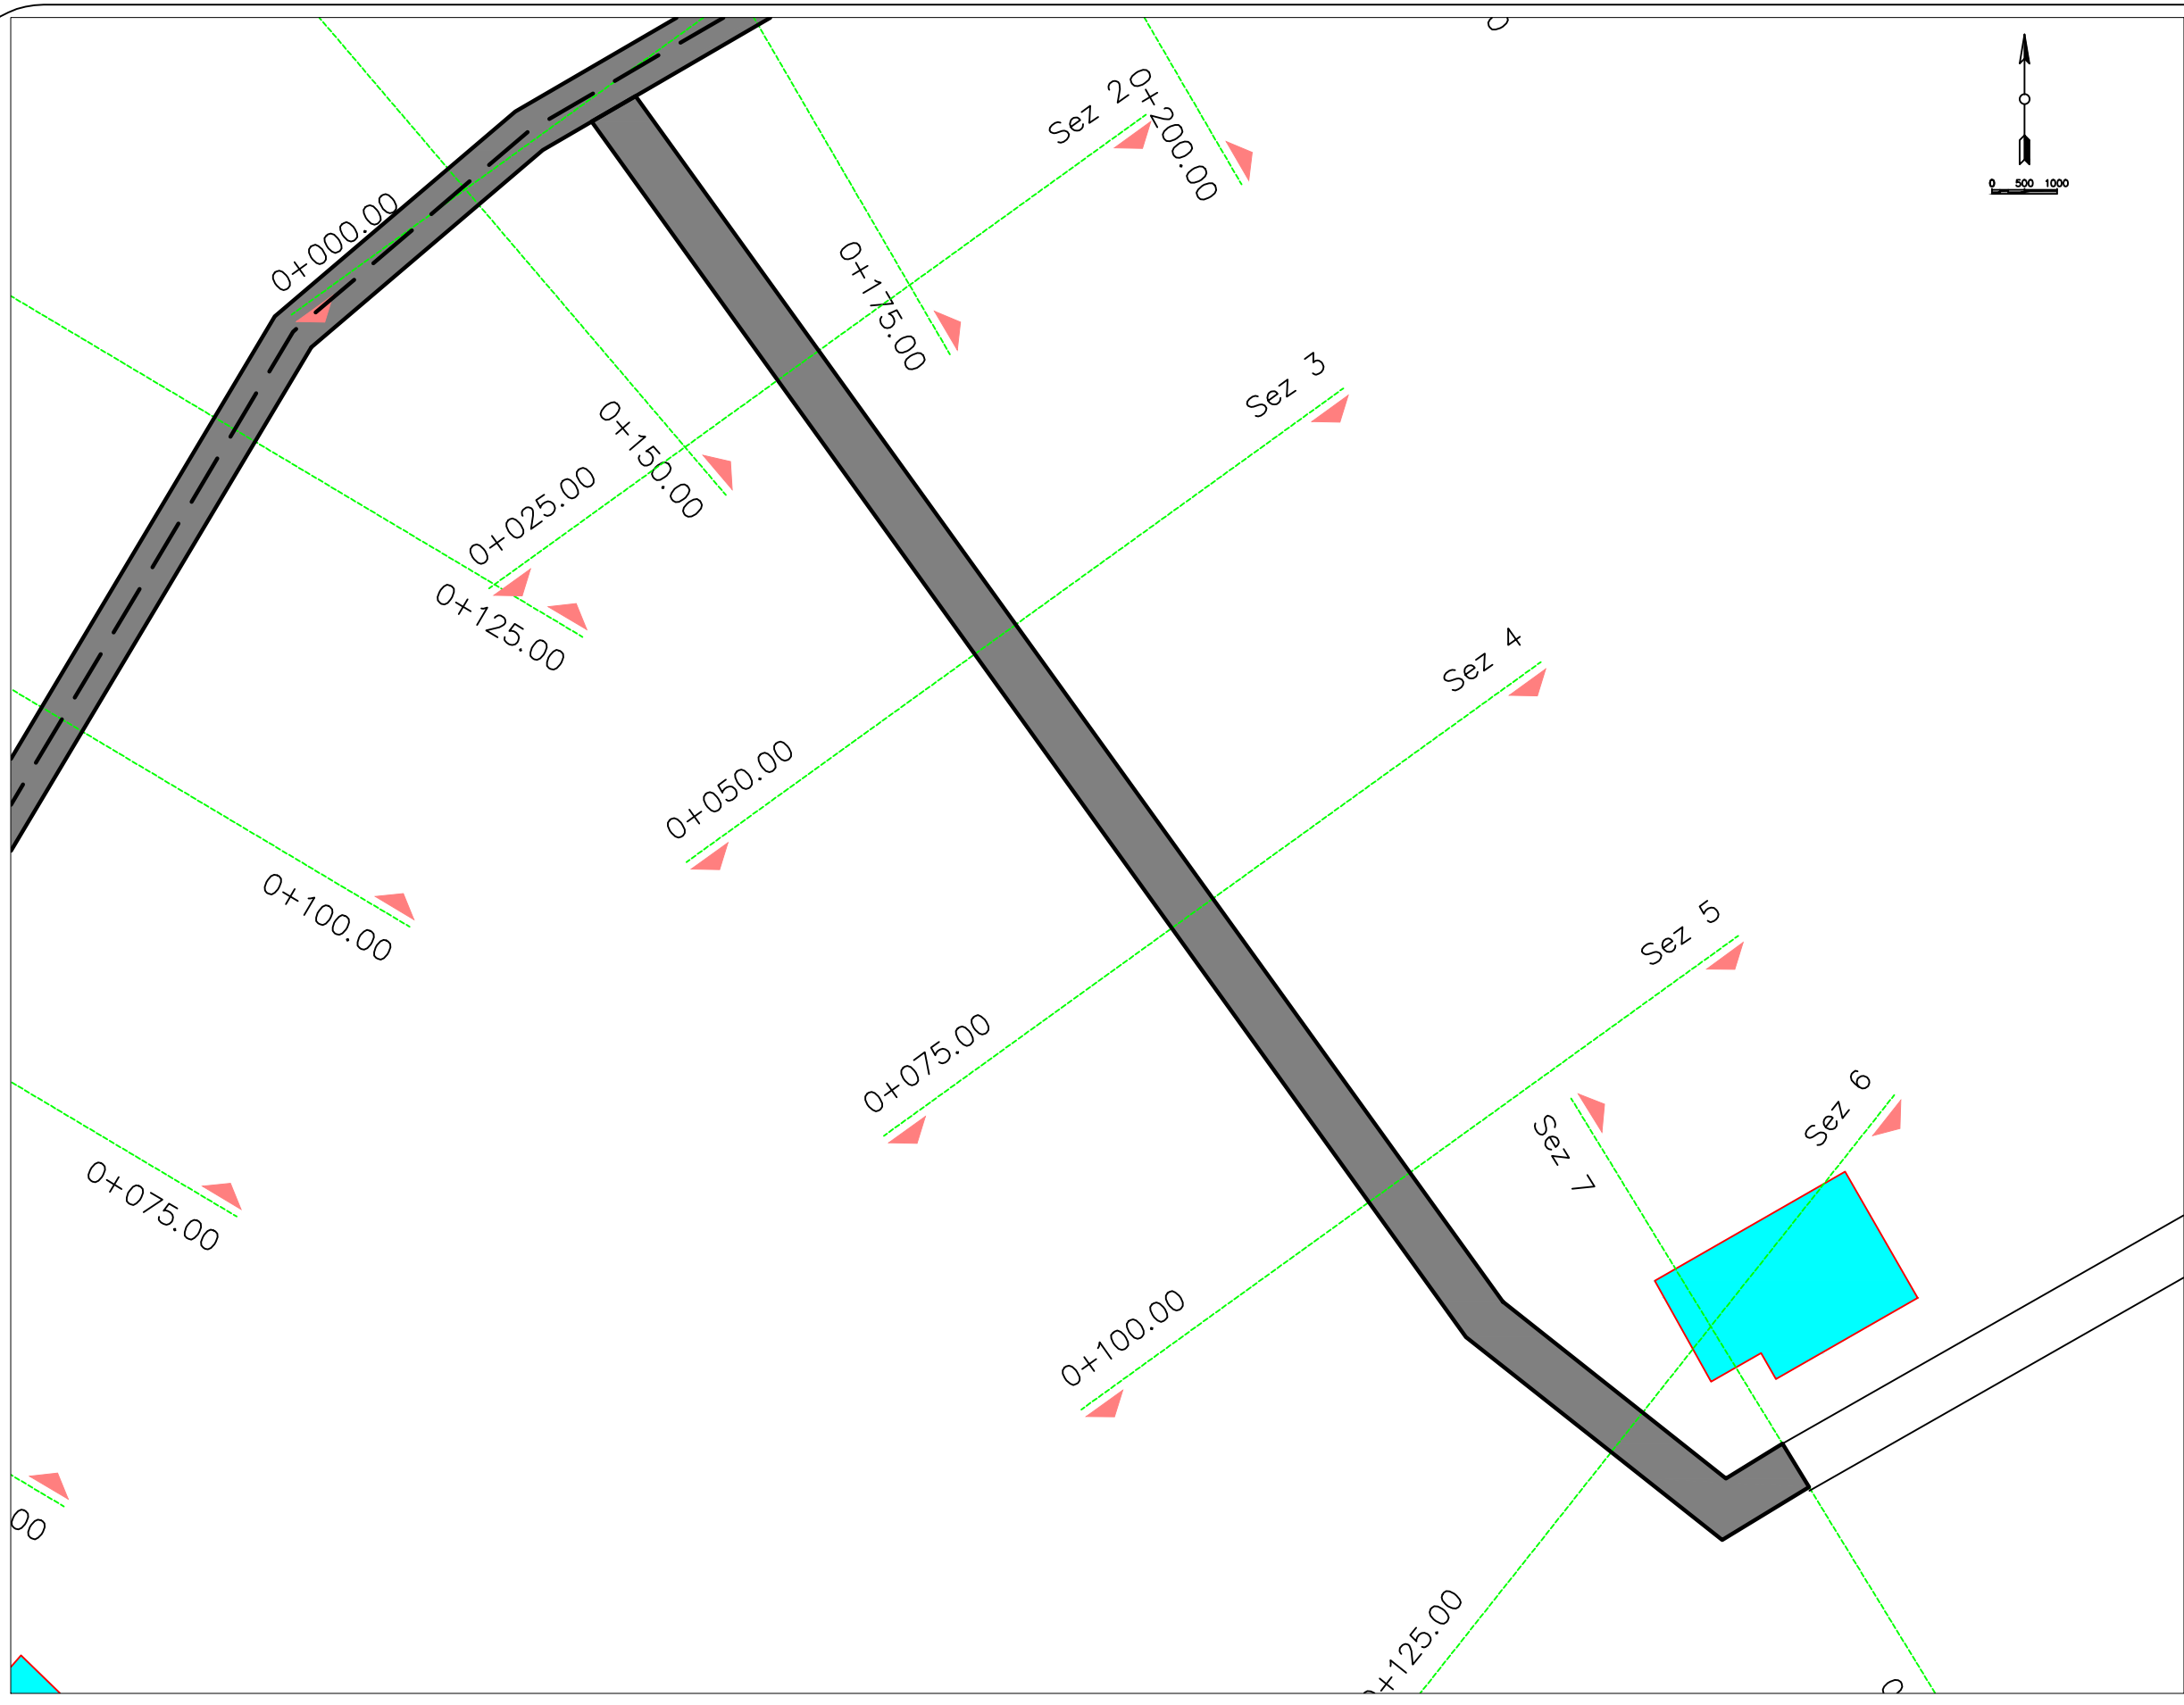

REPUBLIKA E SHQIPËRISE
BASHKIA LEZHE
PROJEKT ZBATIMI
SISTEMIM, ASFALTIM I RRUGEVE NE
FSHATIIN MABE

Firm Name and Address

BASHKIA LEZHE
DREJTORIA E PLANIFIKIMI
DHE ZHVILLIMIT TE
TERRITORIT

Ark.DODE ZHUBA	
Ing.ADIONA MARTINI	
Ing.GJOVALIN MARKU	
Ing.GJON LUCA	
Ing.ALBAN LAÇI	

Project Name and Address
SISTEMIM, ASFALTIM I RRUGEVE NE
FSHATIIN MABE

Project	PLANIMETRIA	Sheet	
Date			7
Scale	1:500