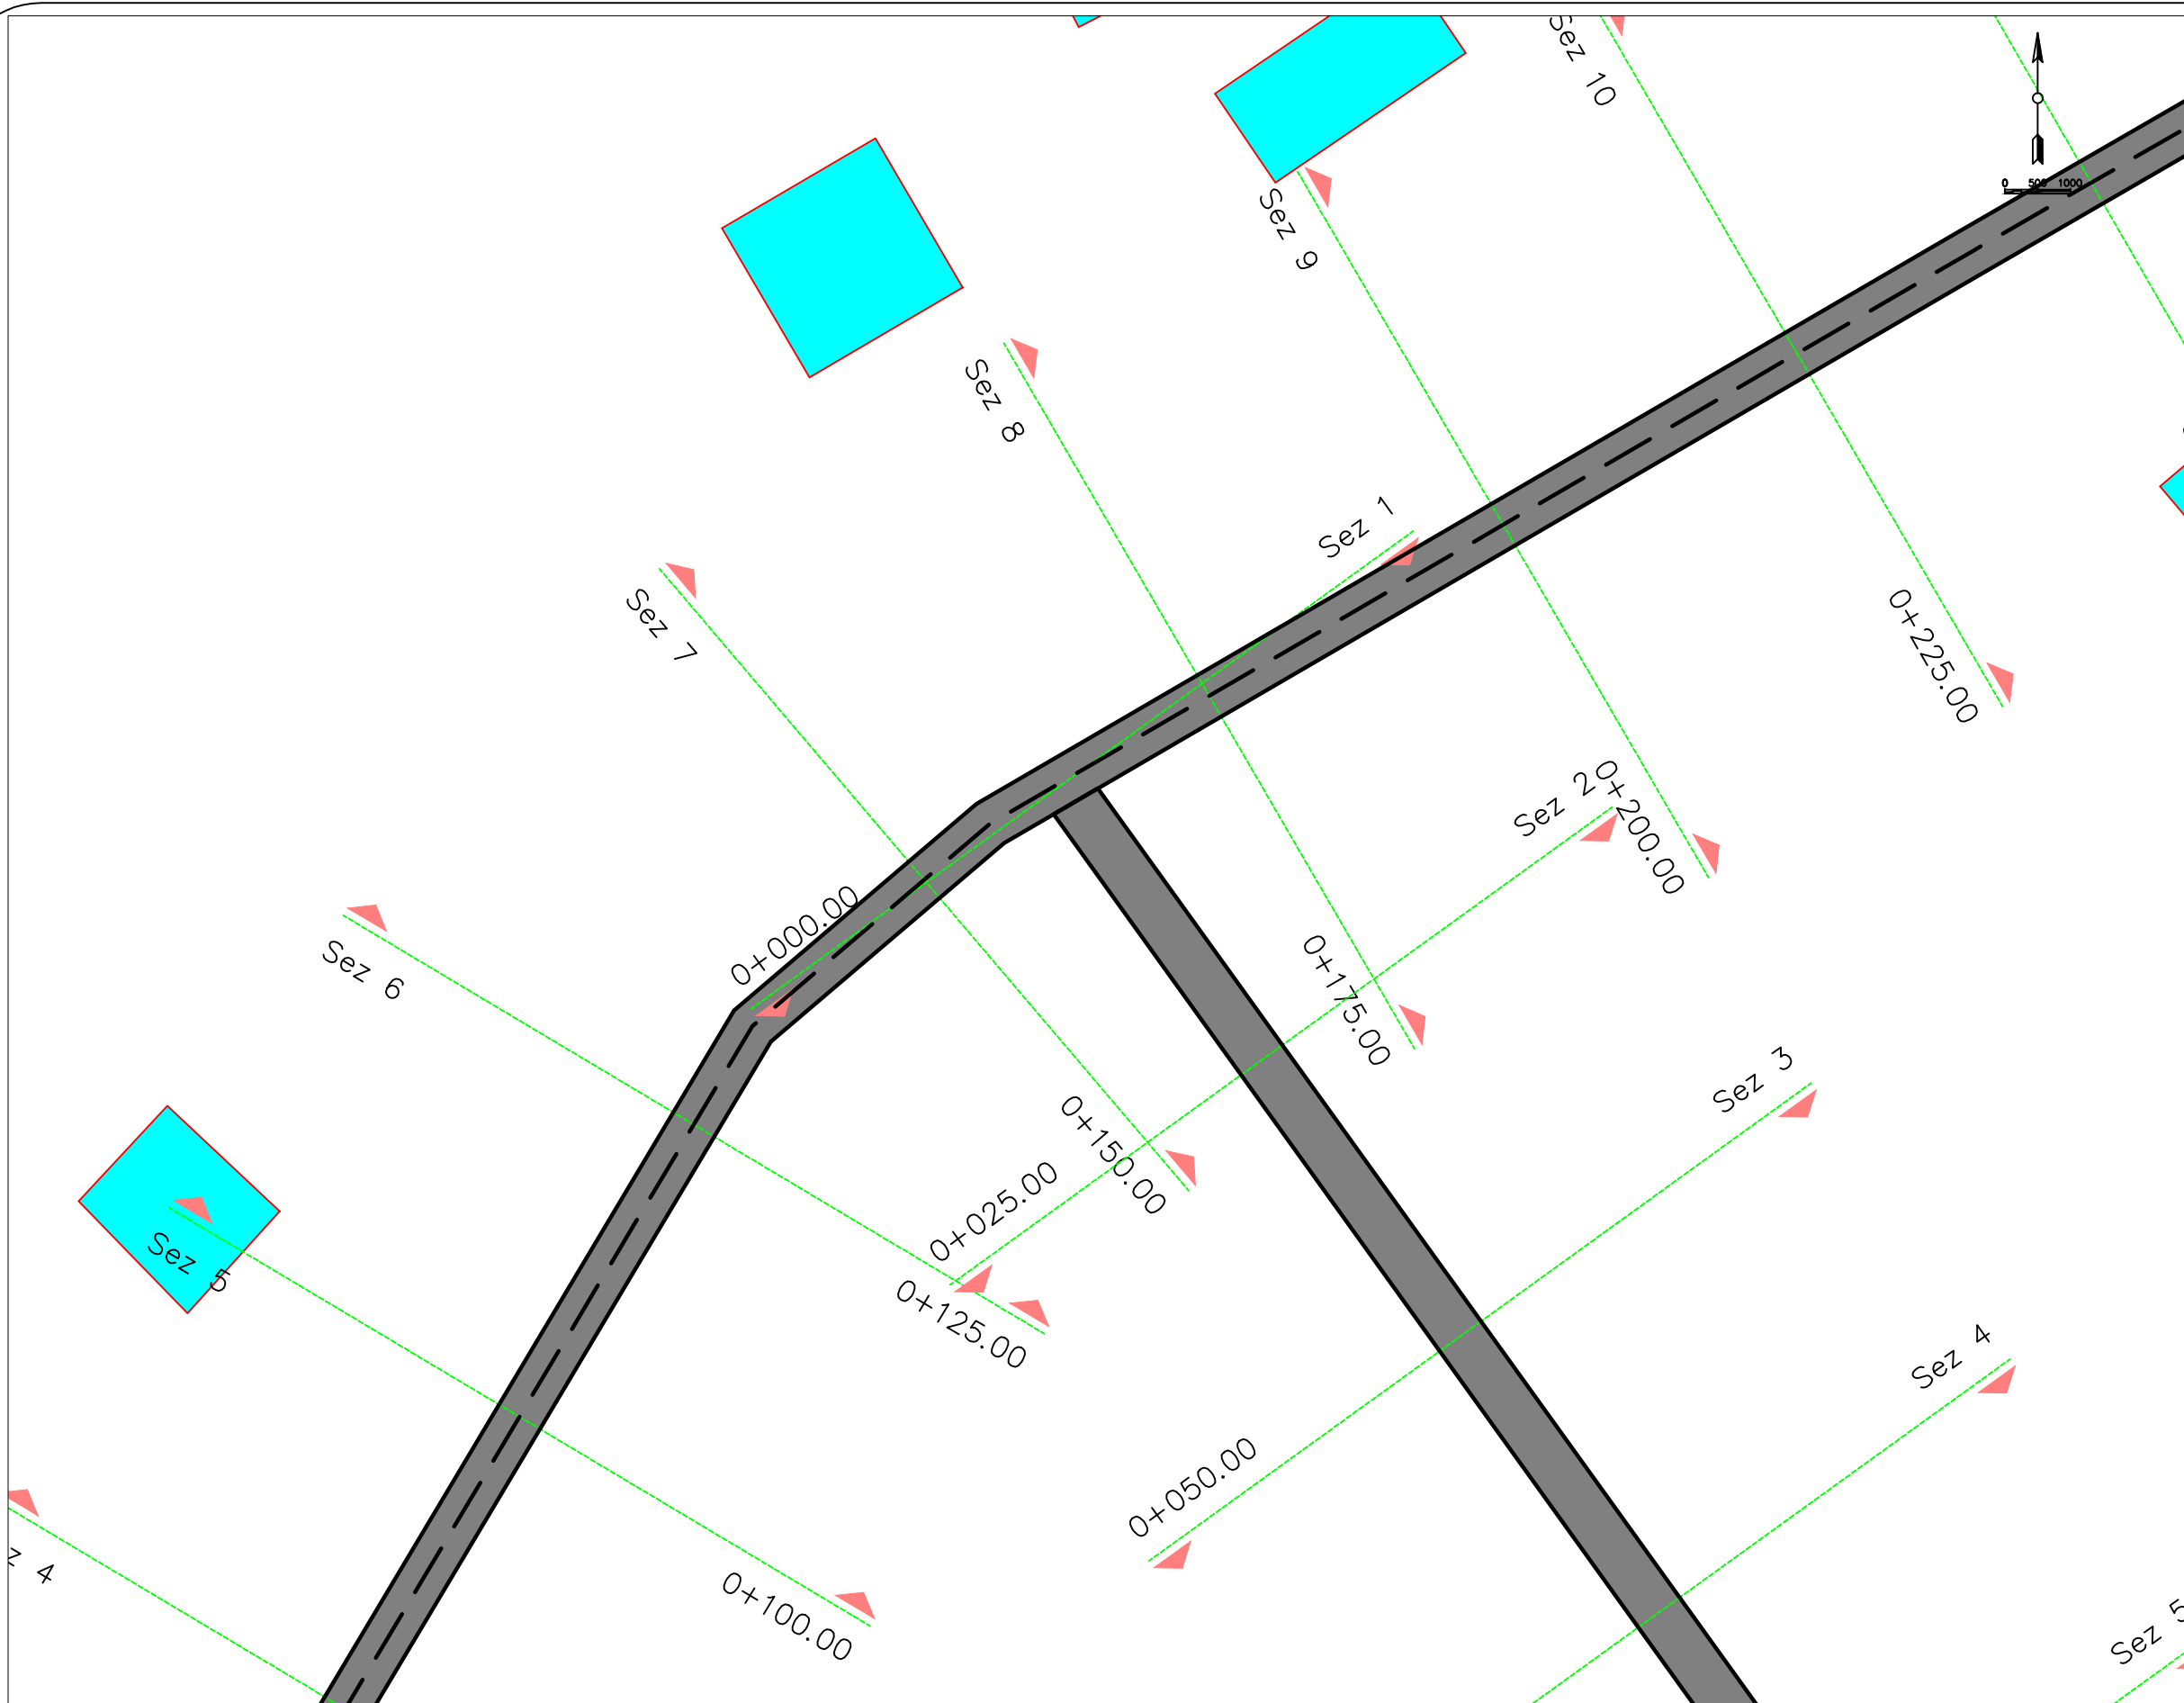

REPUBLIKA E SHQIPËRISE
BASHKIA LEZHE
PROJEKT ZBATIMI
SISTEMIM, ASFALTIM I RRUGEVE NE
FSHATIIN MABE

BASHKIA LEZHE
DREJTORIA E PLANIFIKIMI
DHE ZHVILLIMIT TE
TERRITORIT

Ark.DODE ZHUBA	
Ing.ADIONA MARTINI	
Ing.GJOVALIN MARKU	
Ing.GJON LUCA	
Ing.ALBAN LAÇI	

Project Name and Address
SISTEMIM, ASFALTIM I RRUGEVE NE
FSHATIIN MABE

Project PLANIMETRIA	Sheet
Date	2
Scale 1:500