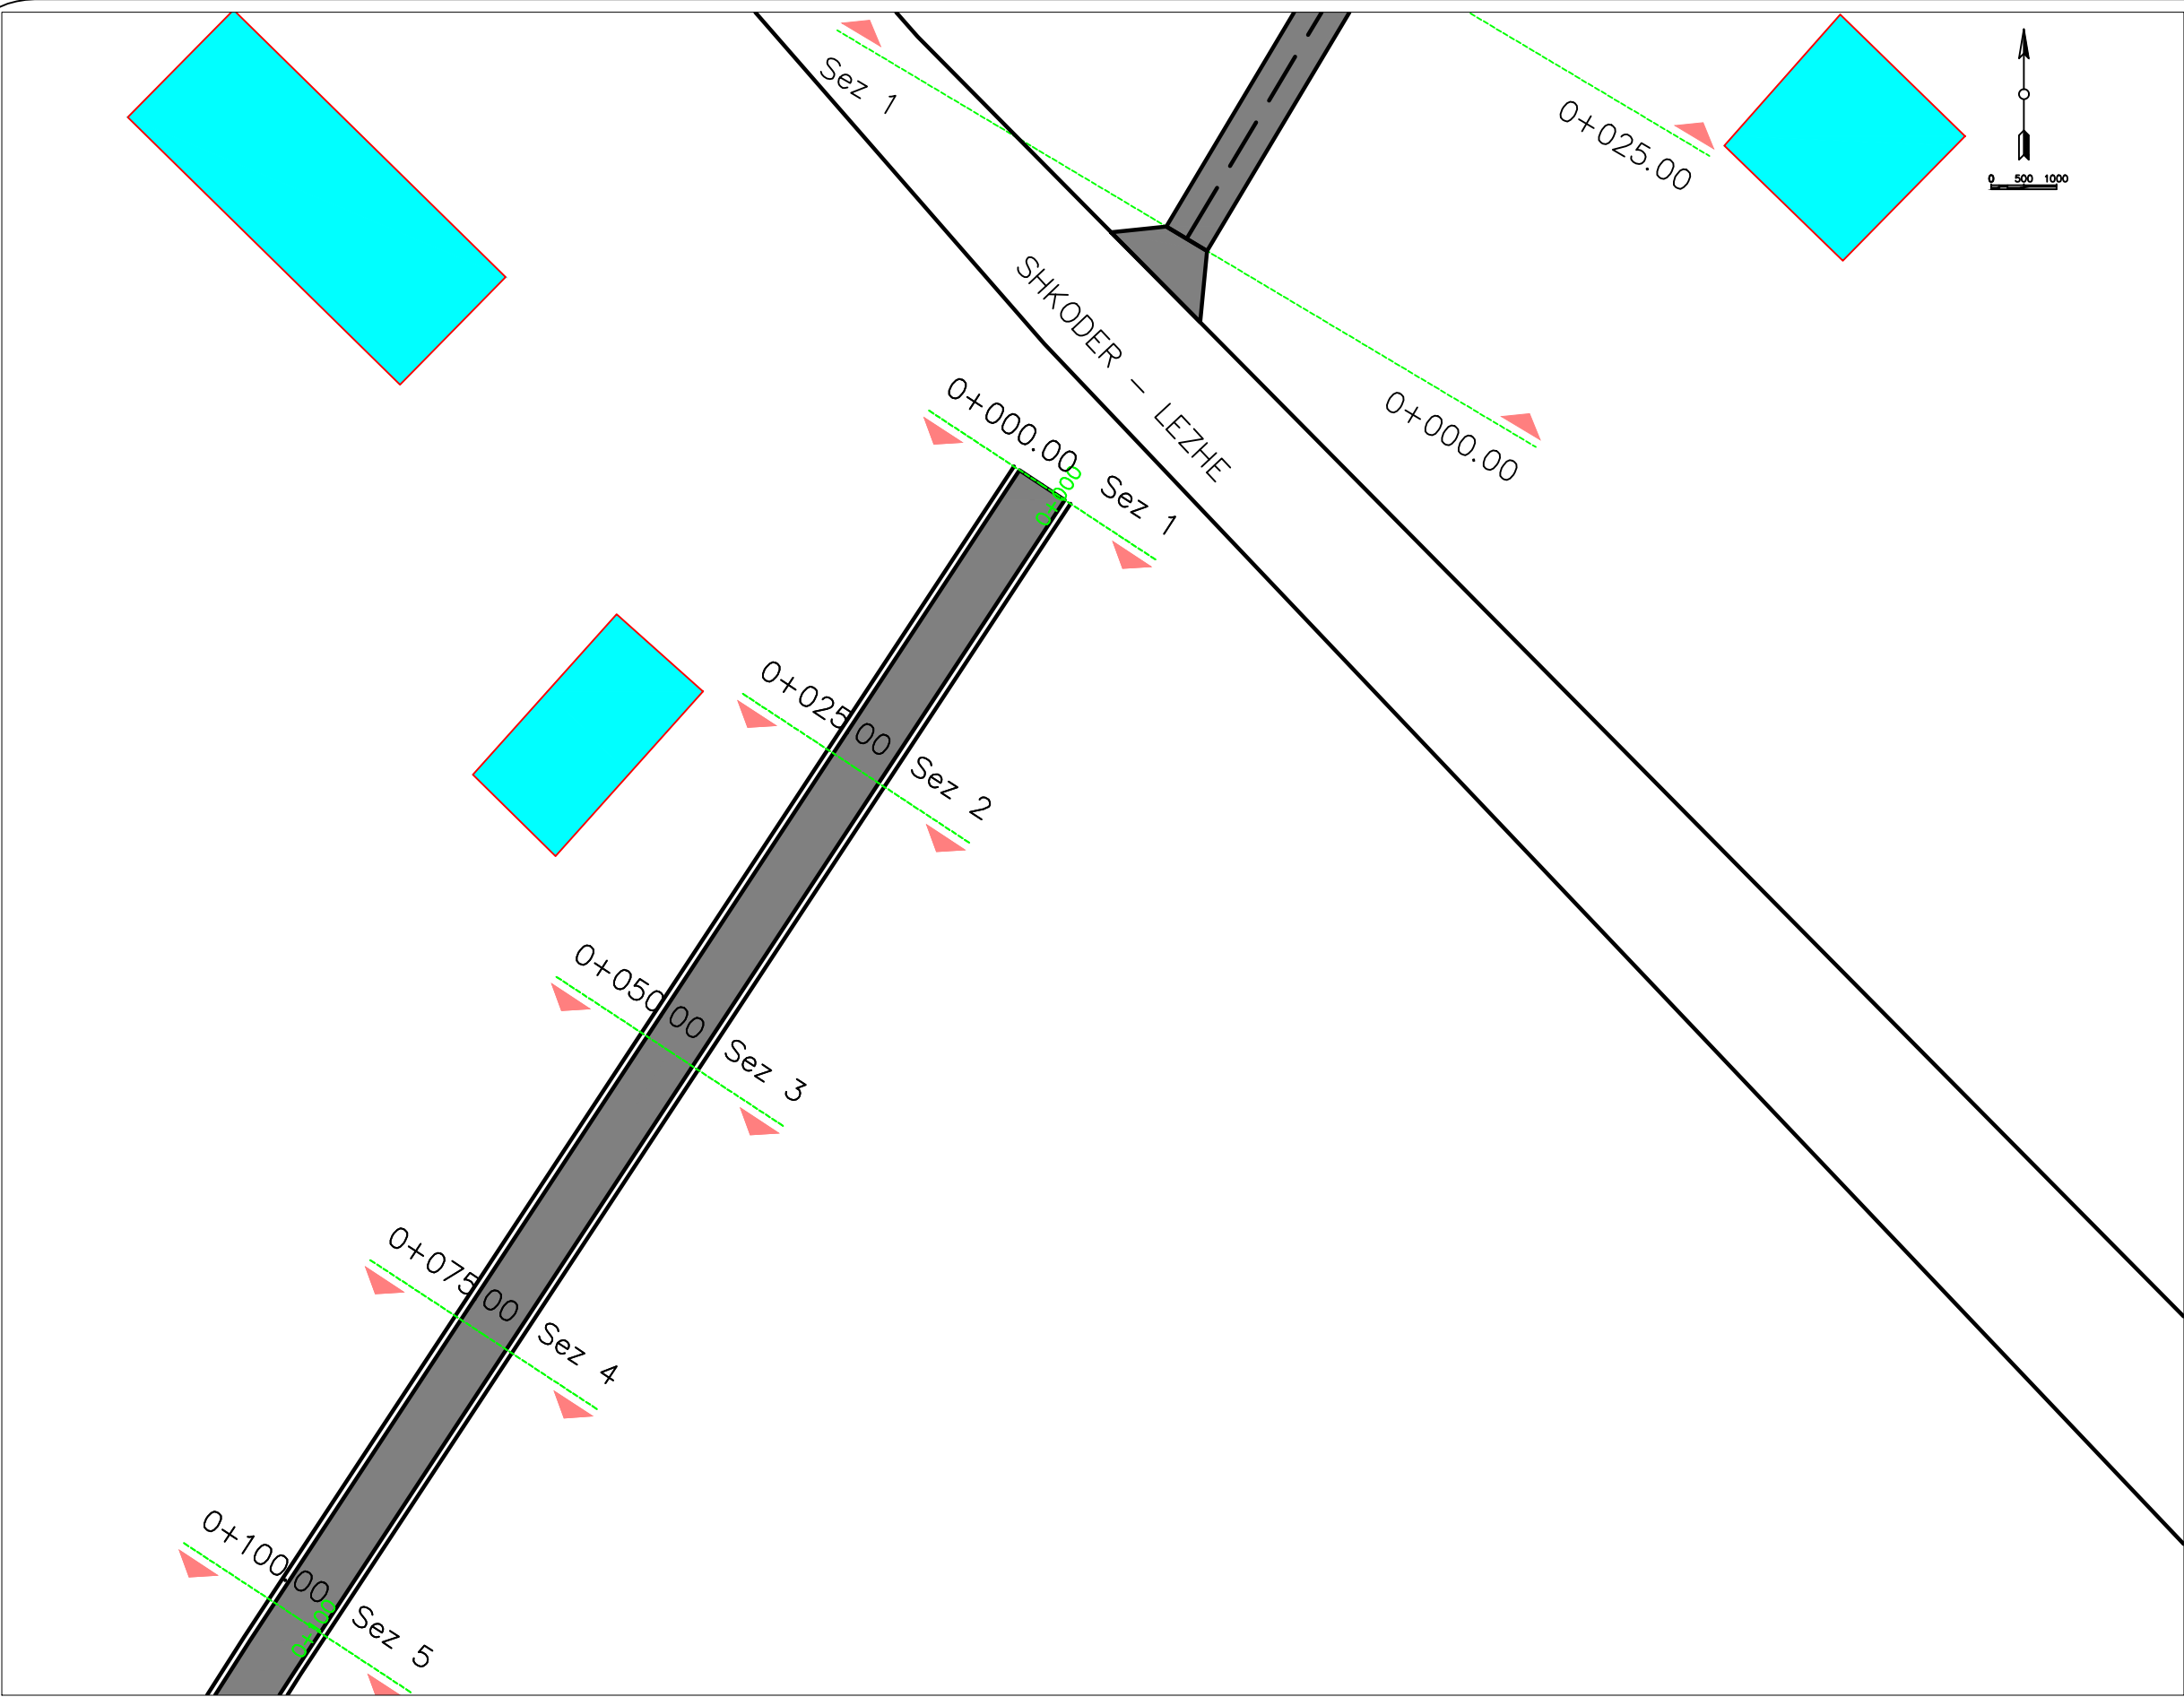

REPUBLIKA E SHQIPËRISE
BASHKIA LEZHE
PROJEKT ZBATIMI
SISTEMIM, ASFALTIM I RRUGEVE NE
FSHATIIN MABE

BASHKIA LEZHE
DREJTORIA E PLANIFIKIMI
DHE ZHVILLIMIT TE
TERRITORIT

Ark. DODE ZHUBA	
Ing. ADIONA MARTINI	
Ing. GJOVALIN MARKU	
Ing. GJON LUCA	
Ing. ALBAN LAÇI	

Project Name and Address
SISTEMIM, ASFALTIM I RRUGEVE NE
FSHATIIN MABE

Project PLANIMETRIA	Sheet
Date	8
Scale 1:500