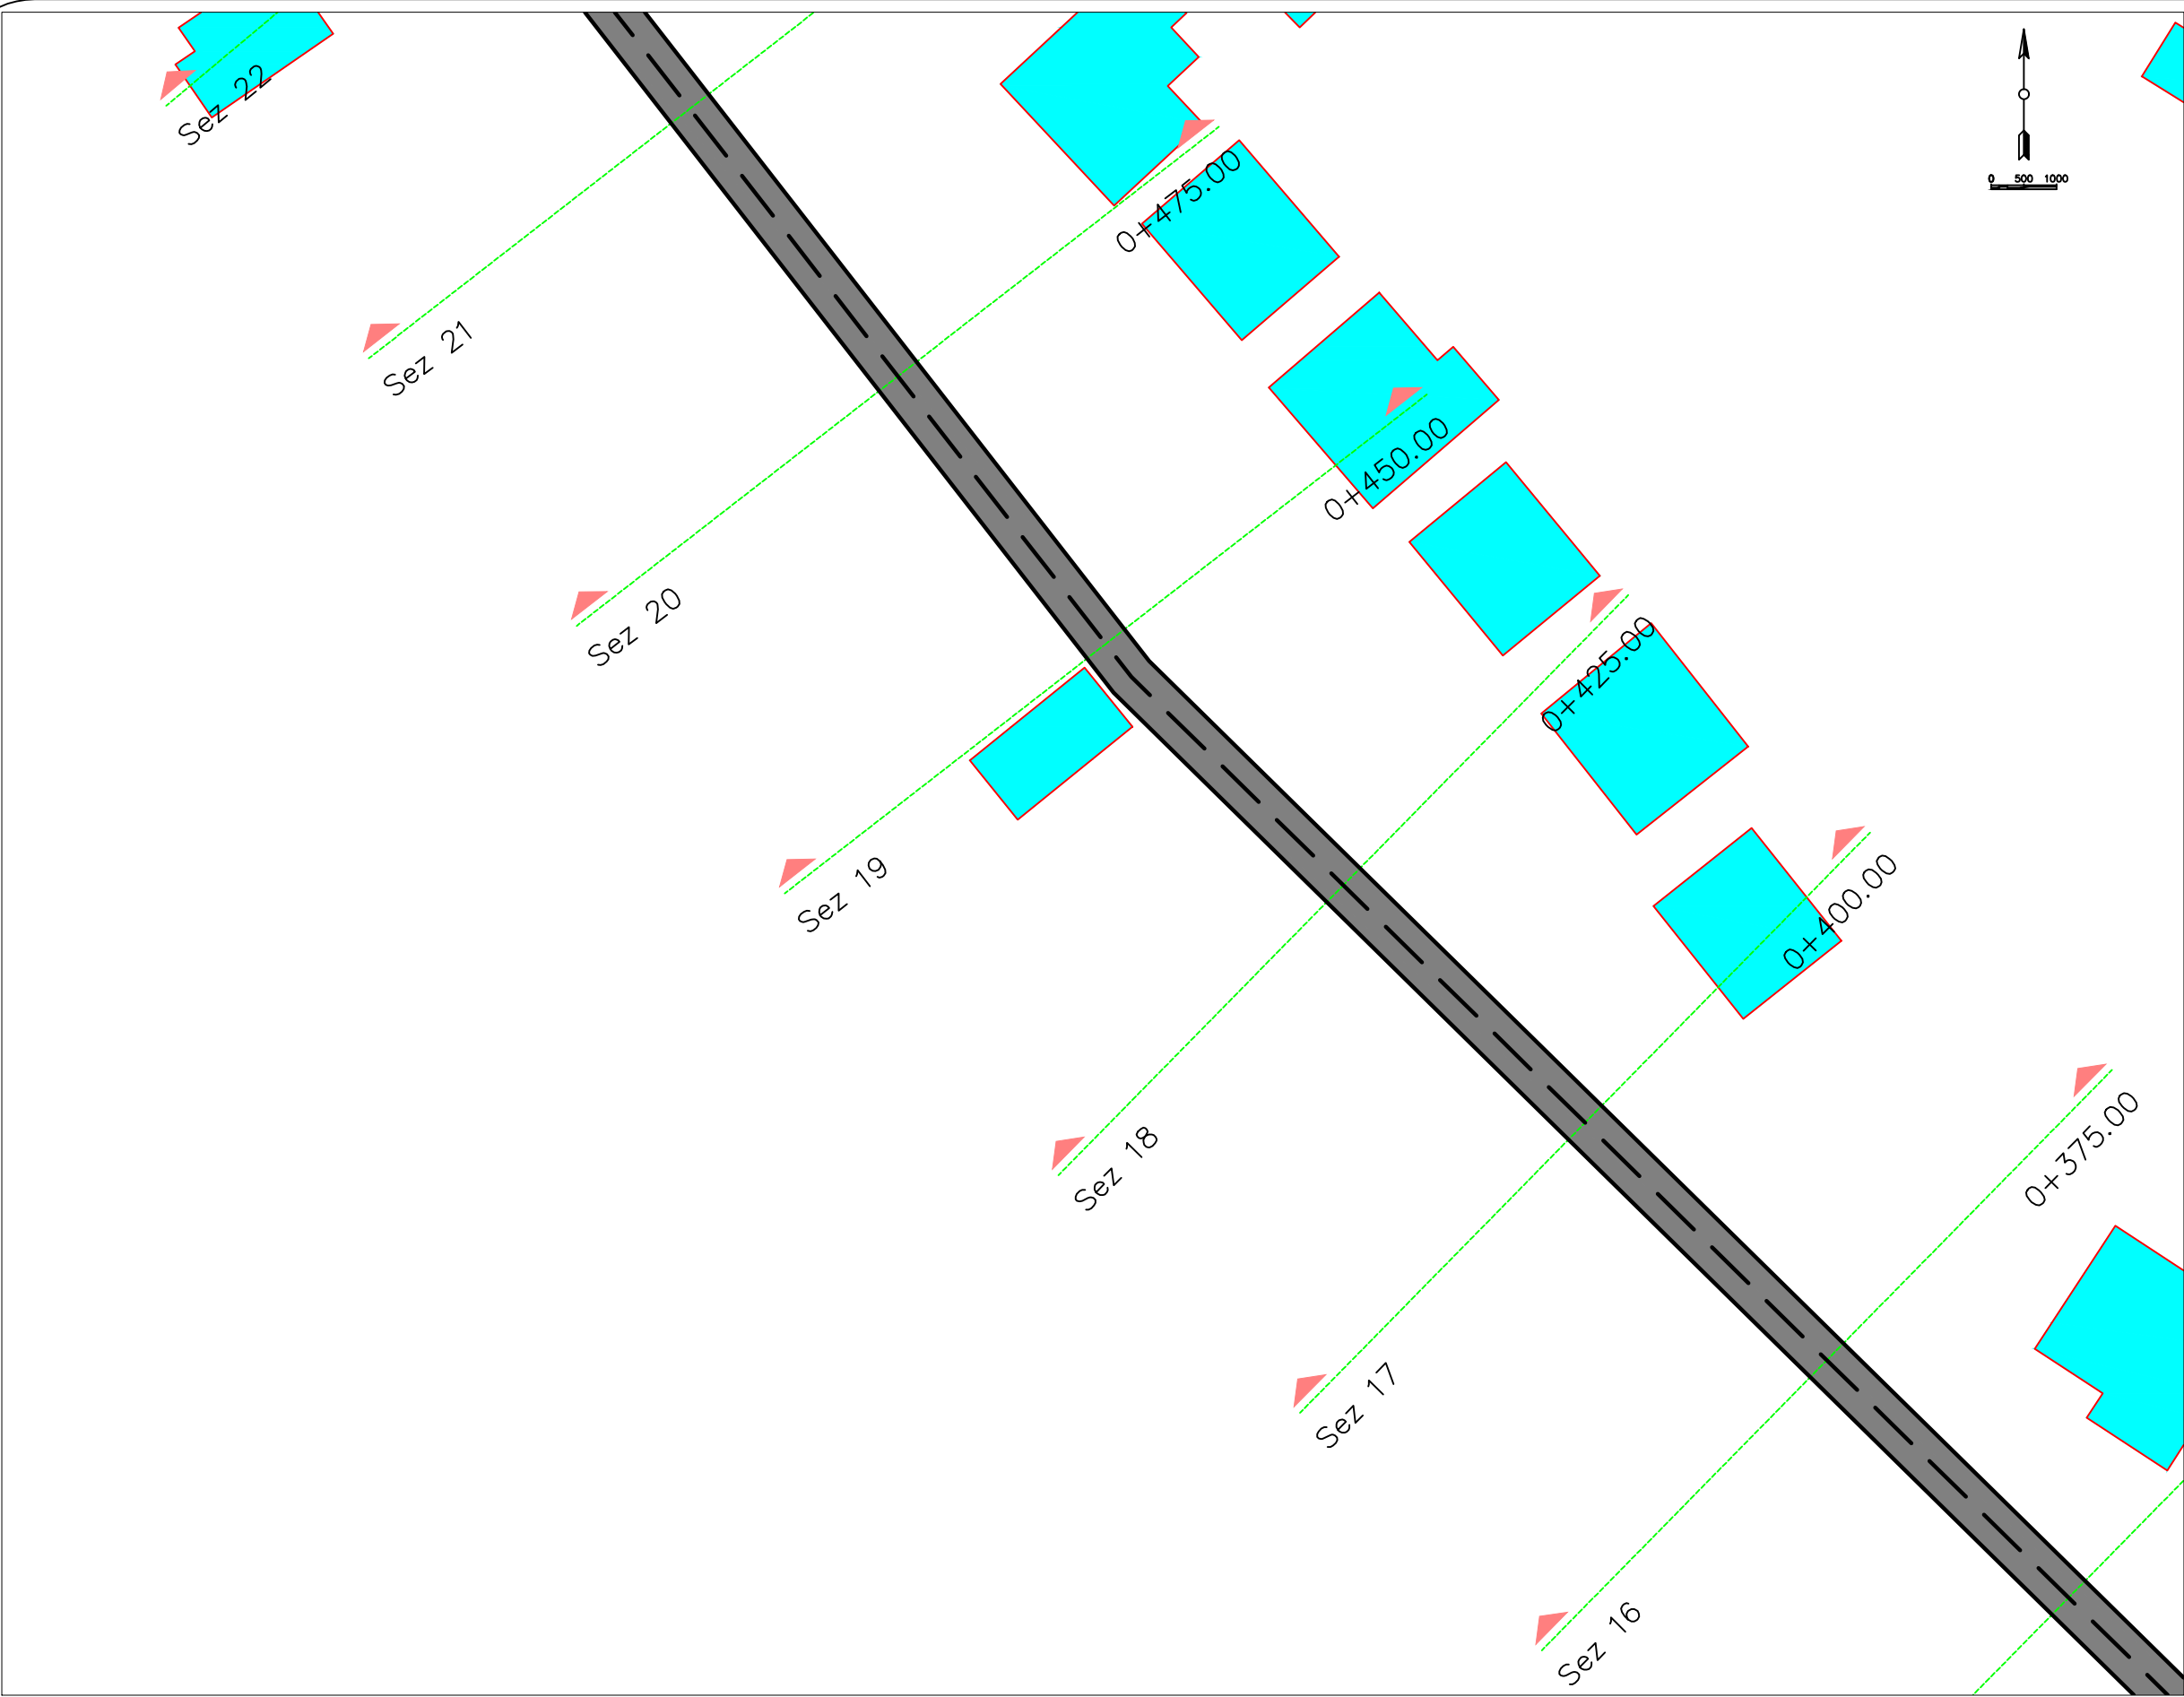

REPUBLIKA E SHQIPËRISE
BASHKIA LEZHE
PROJEKT ZBATIMI
SISTEMIM, ASFALTIM I RRUGEVE NE
FSHATIIN MABE

Firm Name and Address

BASHKIA LEZHE
DREJTORIA E PLANIFIKIMI
DHE ZHVILLIMIT TE
TERRITORIT

Ark.DODE ZHUBA	
Ing.ADIONA MARTINI	
Ing.GJOVALIN MARKU	
Ing.GJON LUCA	
Ing.ALBAN LAÇI	

Project Name and Address
SISTEMIM, ASFALTIM I RRUGEVE NE
FSHATIIN MABE

Project	PLANIMETRIA	Sheet	
Date			4
Scale	1:500