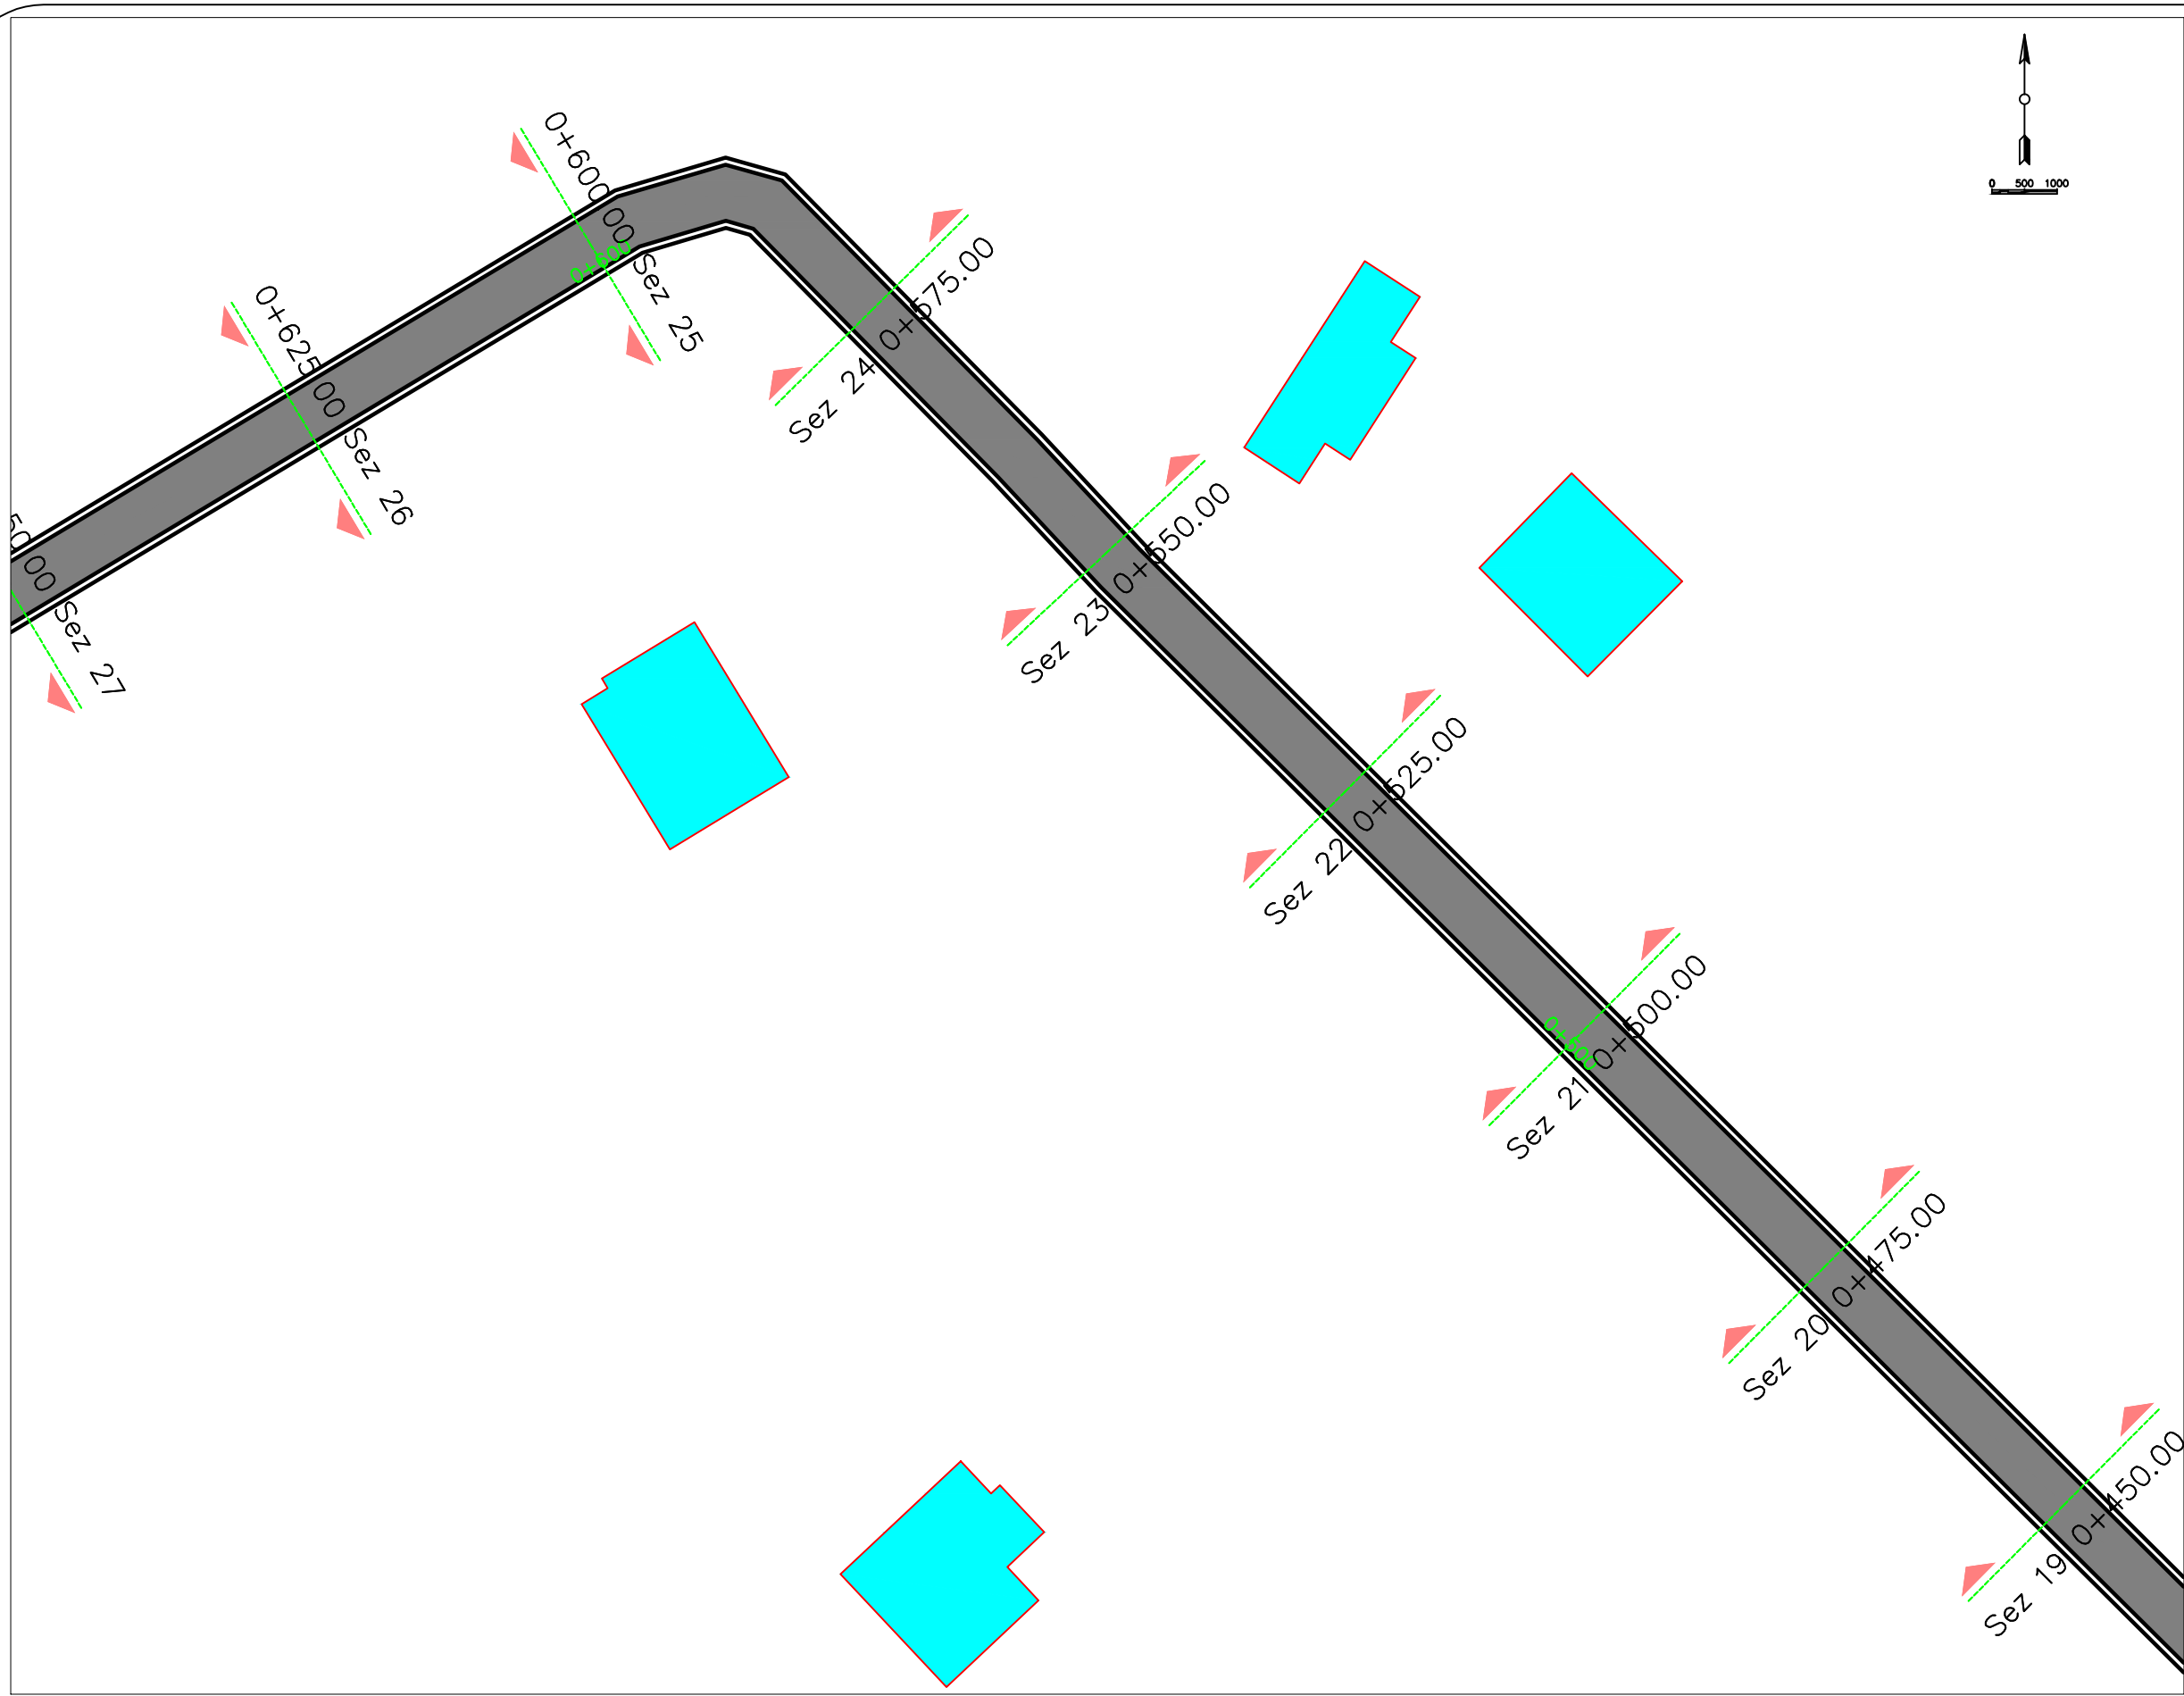

REPUBLIKA E SHQIPËRISE
BASHKIA LEZHE
PROJEKT ZBATIMI
SISTEMIM, ASFALTIM I RRUGEVE NE
FSHATIIN MABE

BASHKIA LEZHE
DREJTORIA E PLANIFIKIMI
DHE ZHVILLIMIT TE
TERRITORIT

Ark.DODE ZHUBA	
Ing.ADIONA MARTINI	
Ing.GJOVALIN MARKU	
Ing.GJON LUCA	
Ing.ALBAN LAÇI	

Project Name and Address
SISTEMIM, ASFALTIM I RRUGEVE NE
FSHATIIN MABE

Project PLANIMETRIA	Sheet
Date	12
Scale 1:500