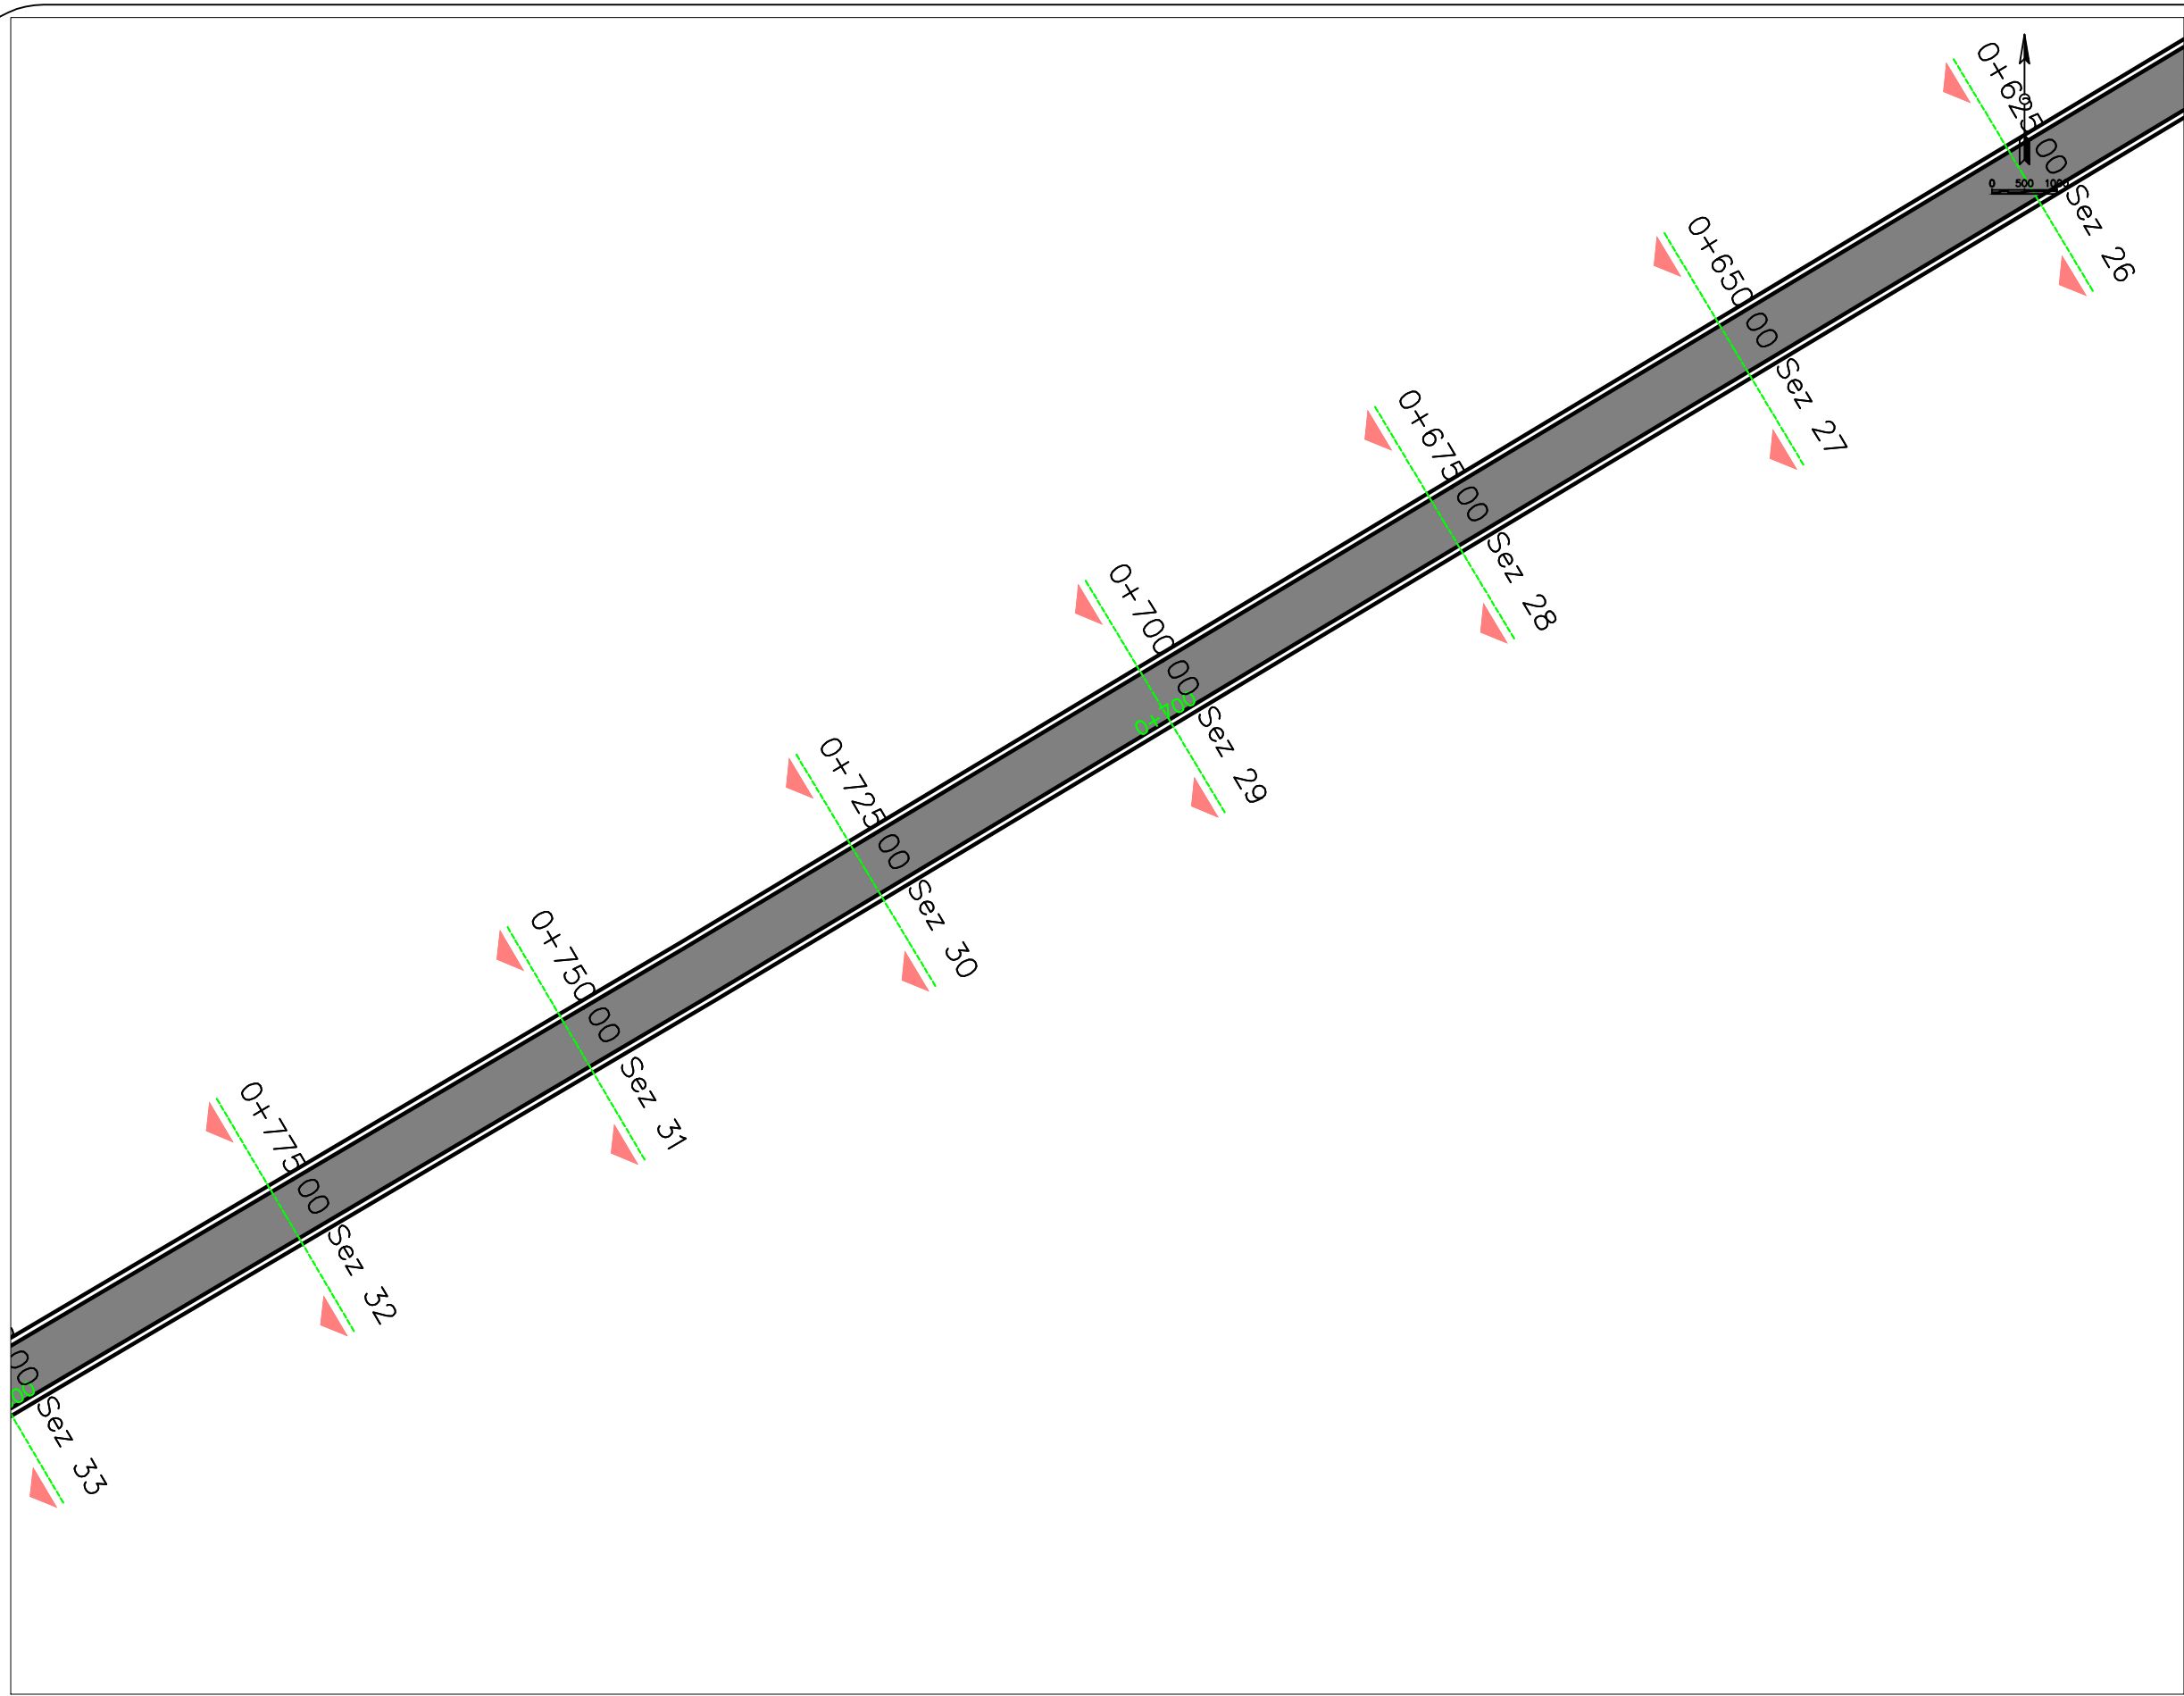

REPUBLIKA E SHQIPËRISE
BASHKIA LEZHE

PROJEKT ZBATIMI
SISTEMIM, ASFALTIM I RRUGEVE NE
FSHATIIN MABE

BASHKIA LEZHE
DREJTORIA E PLANIFIKIMI
DHE ZHVILLIMIT TE
TERRITORIT

Ark.DODE ZHUBA

Ing.ADIONA MARTINI

Ing.GJOVALIN MARKU

Ing.GJON LUCA

Ing.ALBAN LAÇI

Project Name and Address

SISTEMIM, ASFALTIM I RRUGEVE NE
FSHATIIN MABE

Project PLANIMETRIA

Date

Scale 1:500

Sheet

13