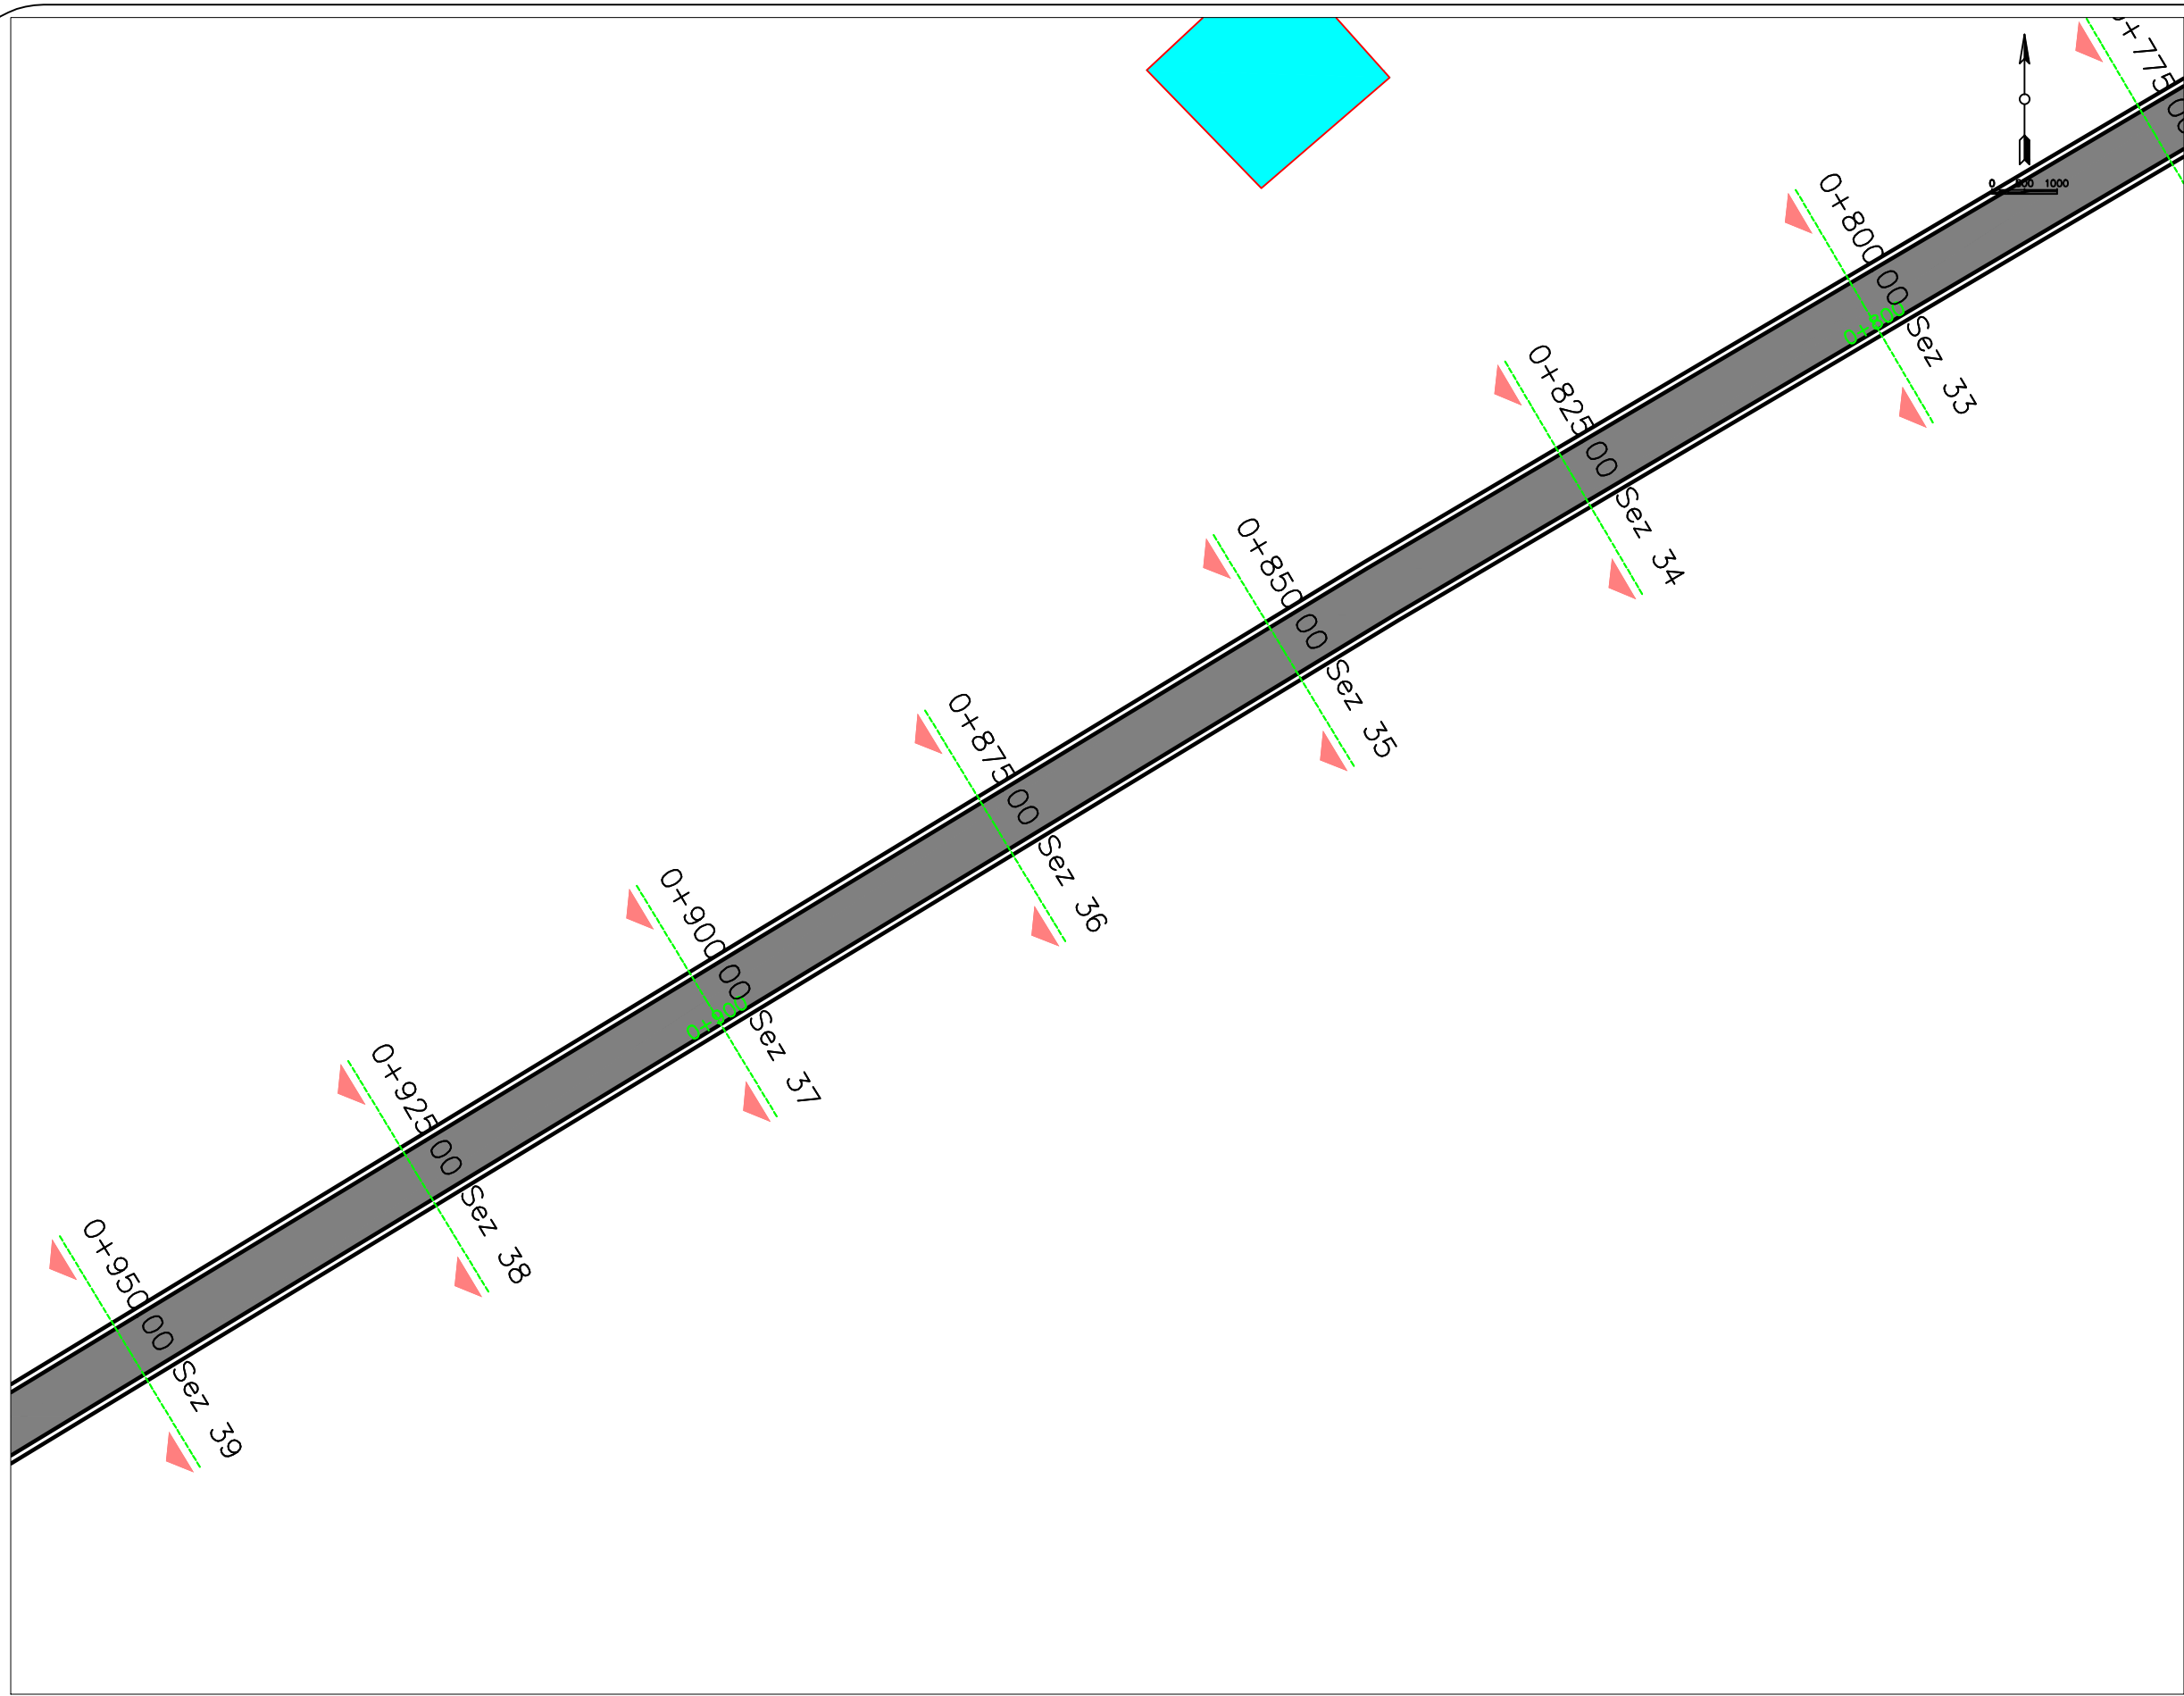

REPUBLIKA E SHQIPËRISE
BASHKIA LEZHE
PROJEKT ZBATIMI
SISTEMIM, ASFALTIM I RRUGEVE NE
FSHATIIN MABE

Firm Name and Address

BASHKIA LEZHE
DREJTORIA E PLANIFIKIMI
DHE ZHVILLIMIT TE
TERRITORIT

Ark.DODE ZHUBA	
Ing.ADIONA MARTINI	
Ing.GJOVALIN MARKU	
Ing.GJON LUCA	
Ing.ALBAN LAÇI	

Project Name and Address

SISTEMIM, ASFALTIM I RRUGEVE NE
FSHATIIN MABE

Project	PLANIMETRIA	Sheet	
Date			14
Scale	1:500