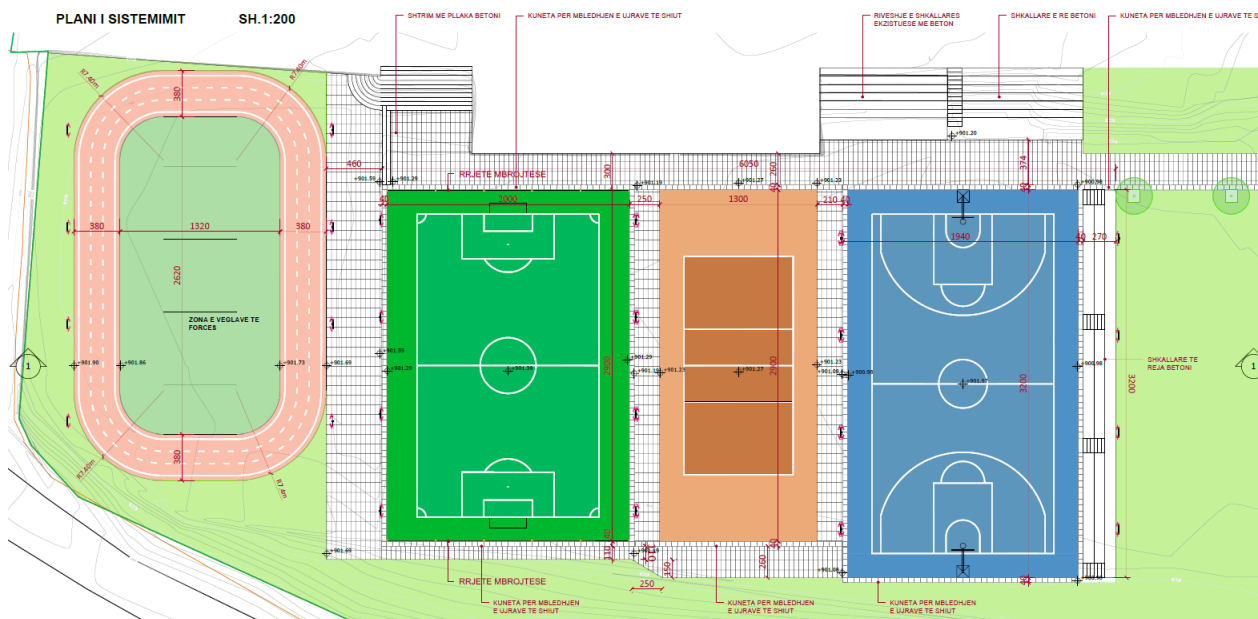

V. PLANVENDOSJE

VI. TE DHENA TEKNIKE

Projekti i paraqitur parashikon ndërtimin e fushave sportive për shkollën “Jani Vreto” Pozicioni i këtyre fushave nuk ndikon vetëm te shkolla por te i gjithë qyteti i Leskovikut. Fushat që propozohen jane:

- Një fushë basketbolli me përmasa 28m x 15m (hapsira e lojës) dhe një perimetër rreth saj prej 2m. Ky perimetër është i domosdoshëm për mbarëvajtjen e lojës. Fusha në anën verilindore të saj propozohet të ketë shkallare të pajisur me stola plastikë për uljen e spektatorëve.
- Një fushë minifutbolli me përmasa 25m x 16m (hapsira e lojës) dhe një perimetër rreth saj prej 2m. Fusha në anën jug-perëndimore të saj ka një shkallare prej betoni shkallare të pajisur me stola plastikë për uljen e spektatorëve.
- Një fushë volebolli që është në mes të dy fushave të mëdha.
- Në jugperëndim të sheshit parashikohet një pistë e vogël vrapimi dhe në mes të saj vegla të ndryshme gjimnastikore.

Ark. Klodian BURGJIA